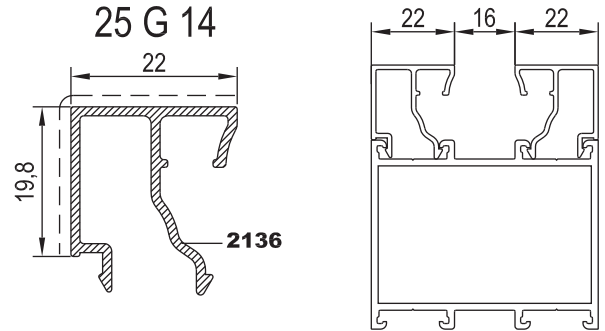

KOD / CODE	AĞIRLIK (kg/m) / WEIGHT	L m	KOD / CODE	AĞIRLIK (kg/m) / WEIGHT	L m
25 G 21	0,195	6	25 G 13	0,272	6
25 G 11	0,218	6	25 G 14	0,275	6
25 G 10	0,222	6	25 G 15	0,282	6
25 G 09	0,227	6	25 G 16	0,285	6
25 G 12	0,264	6	25 G 17	0,289	6