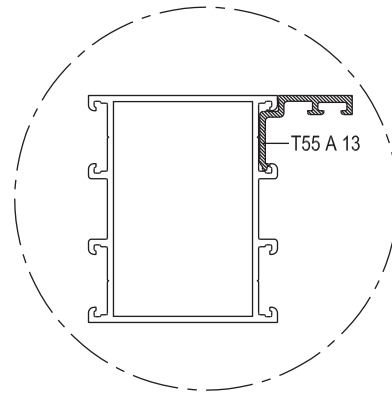

07

08

09

10

KOD / CODE	AĞIRLIK (kg/m) / WEIGHT	Jxx cm <sup>4</sup>	Jyy cm <sup>4</sup>	L m
Rw60 F 02	1,102	20,215	13,491	6
Rw60 V 01	1,162	22,715	18,319	6

Rw60 F 02

Rw60 V 01

Nr		 L m	KEŞİM ÖLÇÜSÜ CUTTING SIZE	AKS. KODU ACS. CODE
Rw60 F 02	10962	25 L 03 (2021)	56,5 mm	215 L 03
Rw60 V 01	10781	25 L 03 (2021)	56,5 mm	215 L 03

KOD / CODE	AĞIRLIK (kg/m) / WEIGHT	Jxx cm4	Jyy cm4	L m
Rw60 F 03	1,492	32,496	67,929	6
Rw60 F 04	0,839	11,946	0,923	6
Rw60 F 05	1,912	128,959	27,984	6

Rw60 F 03

Rw60 F 04

Rw60 F 05

Nr		L m	KESİM ÖLÇÜSÜ CUTTING SIZE	AKS. KODU ACS. CODE
Rw60 F 04	10975	25 L 50 (10838)	56,5 mm	215 L 50
Rw60 F 05	11116	25 L 03 (2021)	56,5 mm	215 L 03

KOD / CODE	AĞIRLIK (kg/m) / WEIGHT	Jxx cm <sup>4</sup>	Jyy cm <sup>4</sup>	L m
Rw60 K 01 T55 A 13	1,597 0,220	38,220 -----	91,648 -----	6 6

Rw60 K 01

T55 A 13

KOD / CODE	AĞIRLIK (kg/m) / WEIGHT	Jxx cm <sup>4</sup>	Jyy cm <sup>4</sup>	L m
Rw60 F 06	0,997	18,287	12,290	6
Rw60 V 03	1,047	20,198	15,788	6
Rw60 K 02	1,414	-----	-----	6

Rw60 F 06

Rw60 K 02

Rw60 V 03

Nr

L m

KESİM ÖLÇÜSÜ  
CUTTING SIZEAKS. KODU  
ACS. CODE

Rw60 F 06	11128	25 L 03 (2021)	56,8 mm	245 L 03
Rw60 V 03	11127	25 L 03 (2021)	56,8 mm	245 L 03

KOD / CODE	AĞIRLIK (kg/m) / WEIGHT	Jxx cm4	Jyy cm4	L m
Rw60 A 01	0,431	----	----	6
Rw60 A 04	1,166	----	----	6
Rw60 A 05	0,706	----	----	6
Rw60 A 06	0,557	----	----	6