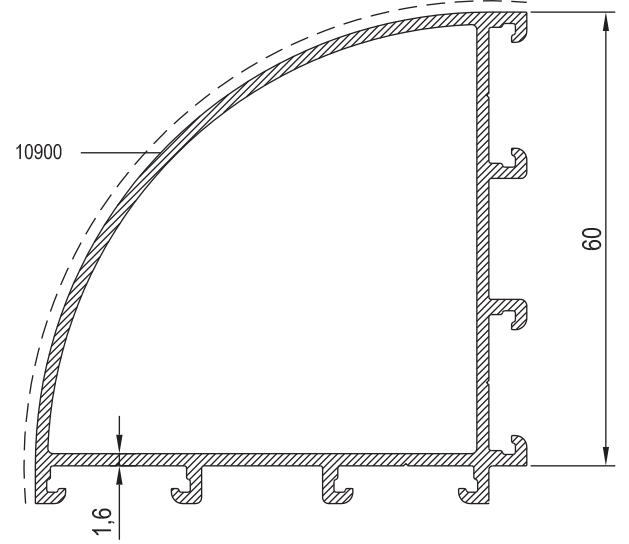

KOD / CODE	AĞIRLIK (kg/m) / WEIGHT	Jxx cm4	Jyy cm4	L m
Rw60 A 01	0,431	----	----	6
Rw60 A 04	1,166	----	----	6
Rw60 A 05	0,706	----	----	6
Rw60 A 06	0,557	----	----	6

Rw60 A 01

Rw60 A 04

Rw60 A 06

01

02

03

04

05

06

07

08

09

10