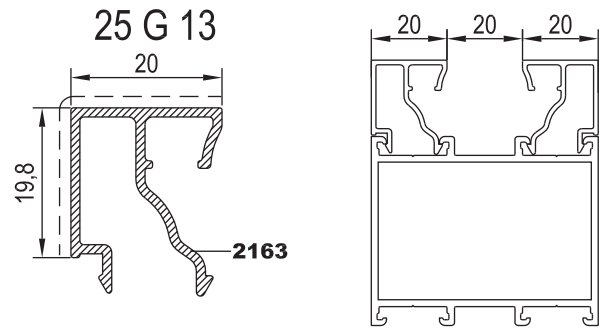

KOD / CODE	AĞIRLIK (kg/m) / WEIGHT	L m	KOD / CODE	AĞIRLIK (kg/m) / WEIGHT	L m
25 G 21	0,195	6	25 G 13	0,272	6
25 G 11	0,218	6	25 G 14	0,275	6
25 G 10	0,222	6	25 G 15	0,282	6
25 G 09	0,227	6	25 G 16	0,285	6
25 G 12	0,264	6	25 G 17	0,289	6