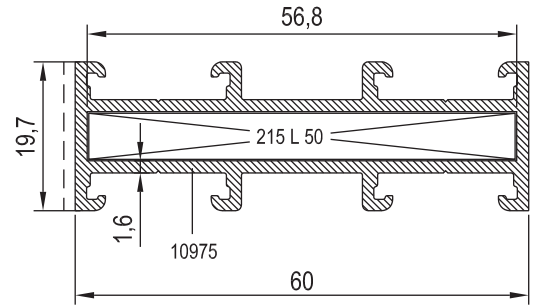

07

08

09

10

KOD / CODE	AĞIRLIK (kg/m) / WEIGHT	Jxx cm <sup>4</sup>	Jyy cm <sup>4</sup>	L m
Rw60 F 02	1,102	20,215	13,491	6
Rw60 V 01	1,162	22,715	18,319	6

Rw60 F 02

Rw60 V 01

Nr		 L m	KEŞİM ÖLÇÜSÜ CUTTING SIZE	AKS. KODU ACS. CODE
Rw60 F 02	10962	25 L 03 (2021)	56,5 mm	215 L 03
Rw60 V 01	10781	25 L 03 (2021)	56,5 mm	215 L 03

KOD / CODE	AĞIRLIK (kg/m) / WEIGHT	Jxx cm4	Jyy cm4	L m
Rw60 F 03	1,492	32,496	67,929	6
Rw60 F 04	0,839	11,946	0,923	6
Rw60 F 05	1,912	128,959	27,984	6

Rw60 F 03

Rw60 F 04

Rw60 F 05

Nr		L m	KESİM ÖLÇÜSÜ CUTTING SIZE	AKS. KODU ACS. CODE
Rw60 F 04	10975	25 L 50 (10838)	56,5 mm	215 L 50
Rw60 F 05	11116	25 L 03 (2021)	56,5 mm	215 L 03

KOD / CODE	AĞIRLIK (kg/m) / WEIGHT	Jxx cm <sup>4</sup>	Jyy cm <sup>4</sup>	L m
Rw60 K 01 T55 A 13	1,597 0,220	38,220 -----	91,648 -----	6 6

Rw60 K 01

T55 A 13

KOD / CODE	AĞIRLIK (kg/m) / WEIGHT	Jxx cm <sup>4</sup>	Jyy cm <sup>4</sup>	L m
Rw60 F 06	0,997	18,287	12,290	6
Rw60 V 03	1,047	20,198	15,788	6
Rw60 K 02	1,414	-----	-----	6