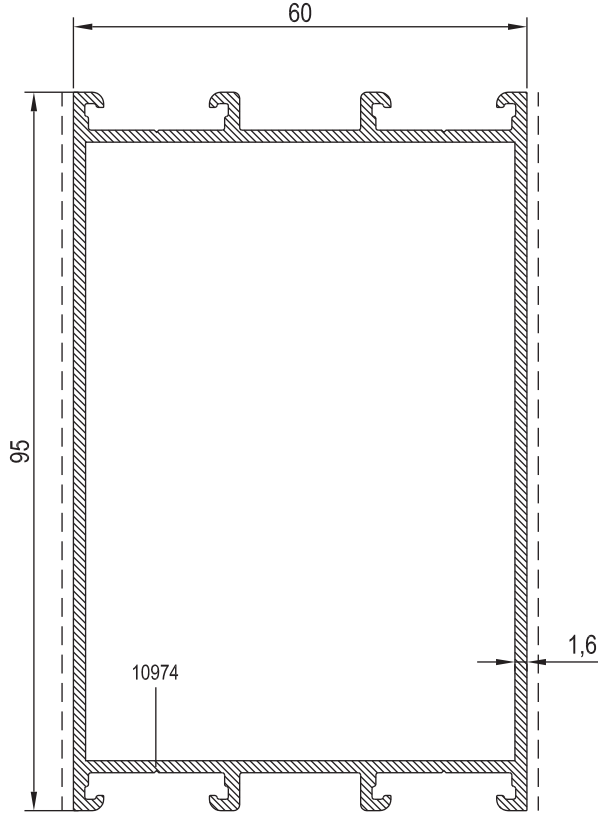

07

08

09

10

KOD / CODE	AĞIRLIK (kg/m) / WEIGHT	Jxx cm <sup>4</sup>	Jyy cm <sup>4</sup>	L m
Rw60 F 02	1,102	20,215	13,491	6
Rw60 V 01	1,162	22,715	18,319	6

Rw60 F 02

Rw60 V 01

Nr		 L m	KEŞİM ÖLÇÜSÜ CUTTING SIZE	AKS. KODU ACS. CODE
Rw60 F 02	10962	25 L 03 (2021)	56,5 mm	215 L 03
Rw60 V 01	10781	25 L 03 (2021)	56,5 mm	215 L 03

KOD / CODE	AĞIRLIK (kg/m) / WEIGHT	Jxx cm4	Jyy cm4	L m
Rw60 F 03	1,492	32,496	67,929	6
Rw60 F 04	0,839	11,946	0,923	6
Rw60 F 05	1,912	128,959	27,984	6

Rw60 F 03

Rw60 F 04

Rw60 F 05

Nr		L m	KESİM ÖLÇÜSÜ CUTTING SIZE	AKS. KODU ACS. CODE
Rw60 F 04	10975	25 L 50 (10838)	56,5 mm	215 L 50
Rw60 F 05	11116	25 L 03 (2021)	56,5 mm	215 L 03

KOD / CODE	AĞIRLIK (kg/m) / WEIGHT	Jxx cm <sup>4</sup>	Jyy cm <sup>4</sup>	L m
Rw60 K 01 T55 A 13	1,597 0,220	38,220 -----	91,648 -----	6 6

Rw60 K 01

T55 A 13

KOD / CODE	AĞIRLIK (kg/m) / WEIGHT	Jxx cm <sup>4</sup>	Jyy cm <sup>4</sup>	L m
Rw60 F 06	0,997	18,287	12,290	6
Rw60 V 03	1,047	20,198	15,788	6
Rw60 K 02	1,414	-----	-----	6