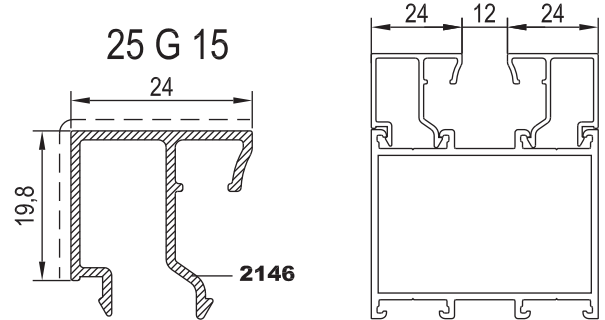

KOD / CODE	AĞIRLIK (kg/m) / WEIGHT	L m	KOD / CODE	AĞIRLIK (kg/m) / WEIGHT	L m
25 G 21	0,195	6	25 G 13	0,272	6
25 G 11	0,218	6	25 G 14	0,275	6
25 G 10	0,222	6	25 G 15	0,282	6
25 G 09	0,227	6	25 G 16	0,285	6
25 G 12	0,264	6	25 G 17	0,289	6