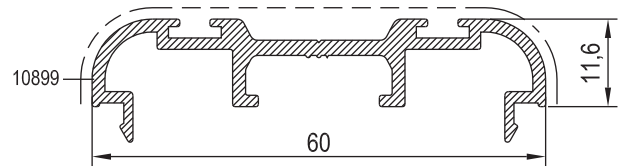

Rw60 A 06

01

02

03

04

05

06

07

08

09

10