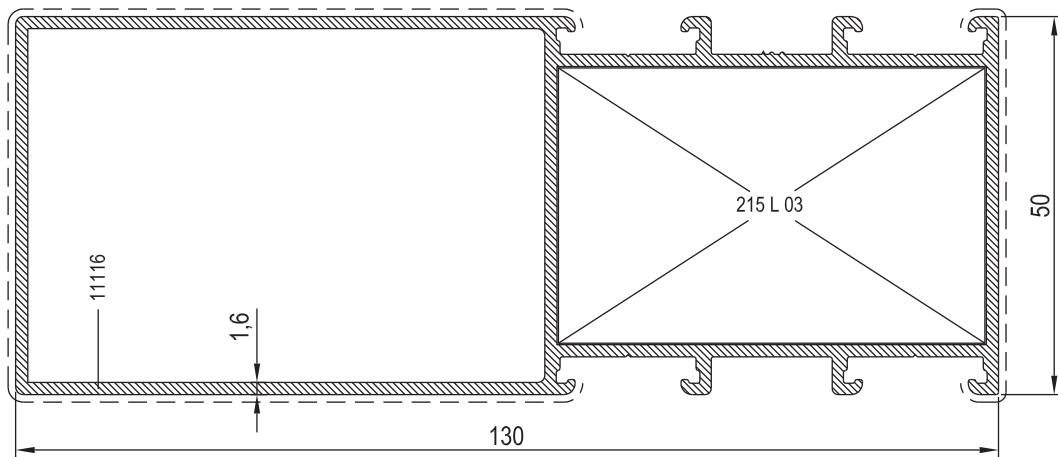

07

08

09

10

KOD / CODE	AĞIRLIK (kg/m) / WEIGHT	Jxx cm <sup>4</sup>	Jyy cm <sup>4</sup>	L m
Rw60 F 02	1,102	20,215	13,491	6
Rw60 V 01	1,162	22,715	18,319	6

Rw60 F 02

Rw60 V 01

Nr		 L m	KEŞİM ÖLÇÜSÜ CUTTING SIZE	AKS. KODU ACS. CODE
Rw60 F 02	10962	25 L 03 (2021)	56,5 mm	215 L 03
Rw60 V 01	10781	25 L 03 (2021)	56,5 mm	215 L 03

KOD / CODE	AĞIRLIK (kg/m) / WEIGHT	Jxx cm4	Jyy cm4	L m
Rw60 F 03	1,492	32,496	67,929	6
Rw60 F 04	0,839	11,946	0,923	6
Rw60 F 05	1,912	128,959	27,984	6

Rw60 F 03

Rw60 F 04

Rw60 F 05

Nr		L m	KESİM ÖLÇÜSÜ CUTTING SIZE	AKS. KODU ACS. CODE
Rw60 F 04	10975	25 L 50 (10838)	56,5 mm	215 L 50
Rw60 F 05	11116	25 L 03 (2021)	56,5 mm	215 L 03