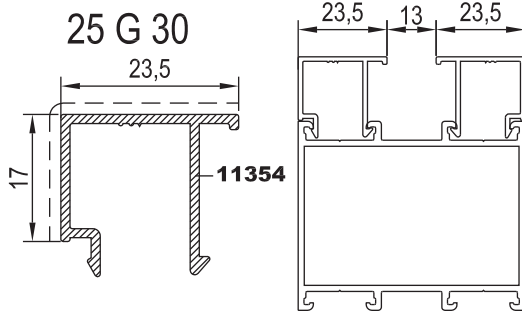

KOD / CODE	AĞIRLIK (kg/m) / WEIGHT	L m
25 G 30	0,225	6
25 G 31	0,208	6

01

02

03

04

05

06

07

08

09

10