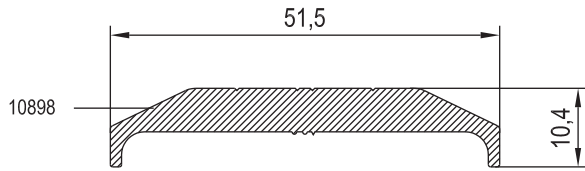

KOD / CODE	AĞIRLIK (kg/m) / WEIGHT	Jxx cm4	Jyy cm4	L m
Rw60 A 01	0,431	----	----	6
Rw60 A 04	1,166	----	----	6
Rw60 A 05	0,706	----	----	6
Rw60 A 06	0,557	----	----	6

Rw60 A 01

Rw60 A 05

Rw60 A 06

01

02

03

04

05

06

07

08

09

10