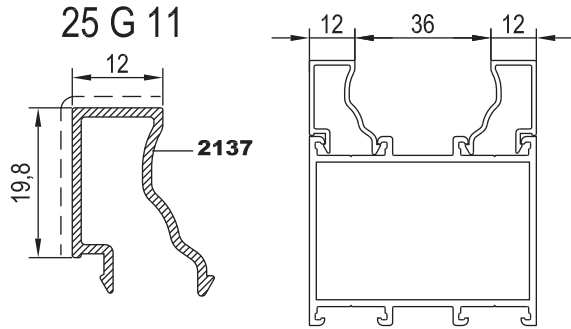

KOD / CODE	AĞIRLIK (kg/m) / WEIGHT	L m	KOD / CODE	AĞIRLIK (kg/m) / WEIGHT	L m
25 G 21	0,195	6	25 G 13	0,272	6
25 G 11	0,218	6	25 G 14	0,275	6
25 G 10	0,222	6	25 G 15	0,282	6
25 G 09	0,227	6	25 G 16	0,285	6
25 G 12	0,264	6	25 G 17	0,289	6