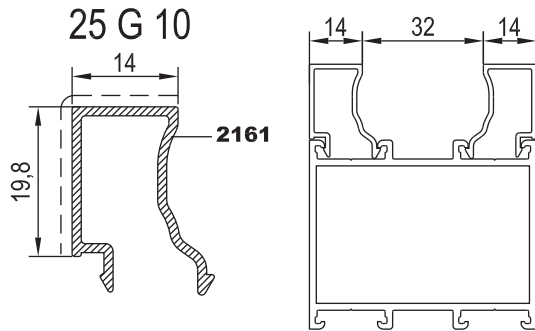

KOD / CODE	AĞIRLIK (kg/m) / WEIGHT	L m	KOD / CODE	AĞIRLIK (kg/m) / WEIGHT	L m
25 G 21	0,195	6	25 G 13	0,272	6
25 G 11	0,218	6	25 G 14	0,275	6
25 G 10	0,222	6	25 G 15	0,282	6
25 G 09	0,227	6	25 G 16	0,285	6
25 G 12	0,264	6	25 G 17	0,289	6