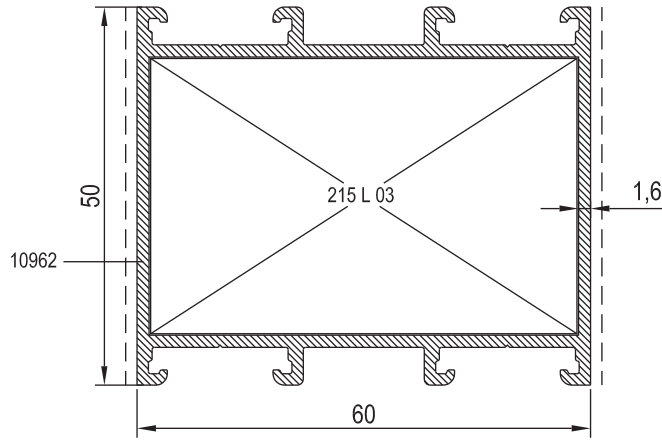

07

08

09

10

KOD / CODE	AĞIRLIK (kg/m) / WEIGHT	Jxx cm <sup>4</sup>	Jyy cm <sup>4</sup>	L m
Rw60 F 02	1,102	20,215	13,491	6
Rw60 V 01	1,162	22,715	18,319	6

Rw60 F 02

Rw60 V 01

Nr		 L m	KEŞİM ÖLÇÜSÜ CUTTING SIZE	AKS. KODU ACS. CODE
Rw60 F 02	10962	25 L 03 (2021)	56,5 mm	215 L 03
Rw60 V 01	10781	25 L 03 (2021)	56,5 mm	215 L 03

KOD / CODE	AĞIRLIK (kg/m) / WEIGHT	Jxx cm4	Jyy cm4	L m
Rw60 F 03	1,492	32,496	67,929	6
Rw60 F 04	0,839	11,946	0,923	6
Rw60 F 05	1,912	128,959	27,984	6

Rw60 F 03

Rw60 F 04

Rw60 F 05

Nr		L m	KESİM ÖLÇÜSÜ CUTTING SIZE	AKS. KODU ACS. CODE
Rw60 F 04	10975	25 L 50 (10838)	56,5 mm	215 L 50
Rw60 F 05	11116	25 L 03 (2021)	56,5 mm	215 L 03

KOD / CODE	AĞIRLIK (kg/m) / WEIGHT	Jxx cm <sup>4</sup>	Jyy cm <sup>4</sup>	L m
Rw60 K 01 T55 A 13	1,597 0,220	38,220 -----	91,648 -----	6 6

Rw60 K 01

T55 A 13

KOD / CODE	AĞIRLIK (kg/m) / WEIGHT	Jxx cm <sup>4</sup>	Jyy cm <sup>4</sup>	L m
Rw60 F 06	0,997	18,287	12,290	6
Rw60 V 03	1,047	20,198	15,788	6
Rw60 K 02	1,414	-----	-----	6