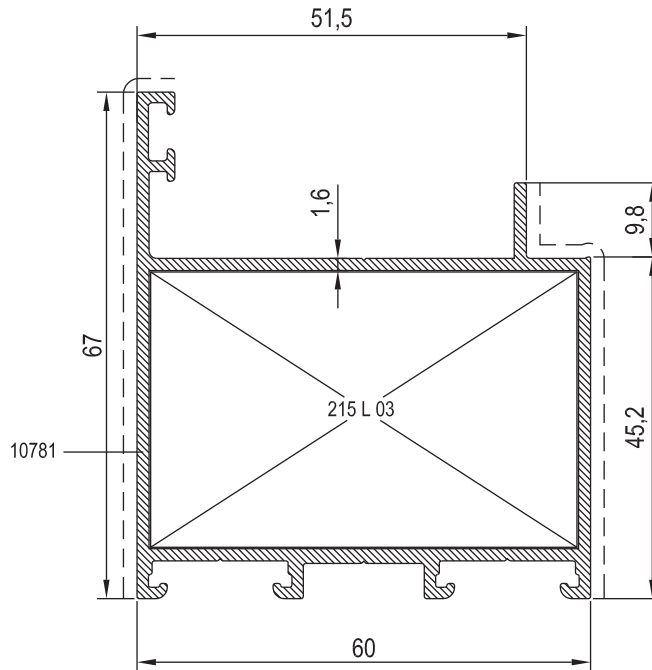

07

08

09

10

KOD / CODE	AĞIRLIK (kg/m) / WEIGHT	Jxx cm <sup>4</sup>	Jyy cm <sup>4</sup>	L m
Rw60 F 02	1,102	20,215	13,491	6
Rw60 V 01	1,162	22,715	18,319	6

Rw60 F 02

Rw60 V 01

Nr		 L m	KEŞİM ÖLÇÜSÜ CUTTING SIZE	AKS. KODU ACS. CODE
Rw60 F 02	10962	25 L 03 (2021)	56,5 mm	215 L 03
Rw60 V 01	10781	25 L 03 (2021)	56,5 mm	215 L 03

KOD / CODE	AĞIRLIK (kg/m) / WEIGHT	Jxx cm4	Jyy cm4	L m
Rw60 F 03	1,492	32,496	67,929	6
Rw60 F 04	0,839	11,946	0,923	6
Rw60 F 05	1,912	128,959	27,984	6

Rw60 F 03

Rw60 F 04

Rw60 F 05

Nr		L m	KESİM ÖLÇÜSÜ CUTTING SIZE	AKS. KODU ACS. CODE
Rw60 F 04	10975	25 L 50 (10838)	56,5 mm	215 L 50
Rw60 F 05	11116	25 L 03 (2021)	56,5 mm	215 L 03

KOD / CODE	AĞIRLIK (kg/m) / WEIGHT	Jxx cm <sup>4</sup>	Jyy cm <sup>4</sup>	L m
Rw60 K 01 T55 A 13	1,597 0,220	38,220 -----	91,648 -----	6 6

Rw60 K 01

T55 A 13

KOD / CODE	AĞIRLIK (kg/m) / WEIGHT	Jxx cm <sup>4</sup>	Jyy cm <sup>4</sup>	L m
Rw60 F 06	0,997	18,287	12,290	6
Rw60 V 03	1,047	20,198	15,788	6
Rw60 K 02	1,414	-----	-----	6