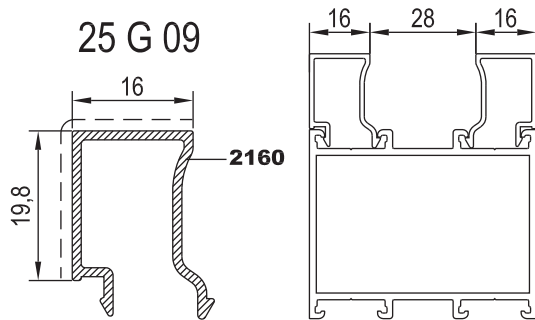

KOD / CODE	AĞIRLIK (kg/m) / WEIGHT	L m	KOD / CODE	AĞIRLIK (kg/m) / WEIGHT	L m
25 G 21	0,195	6	25 G 13	0,272	6
25 G 11	0,218	6	25 G 14	0,275	6
25 G 10	0,222	6	25 G 15	0,282	6
25 G 09	0,227	6	25 G 16	0,285	6
25 G 12	0,264	6	25 G 17	0,289	6