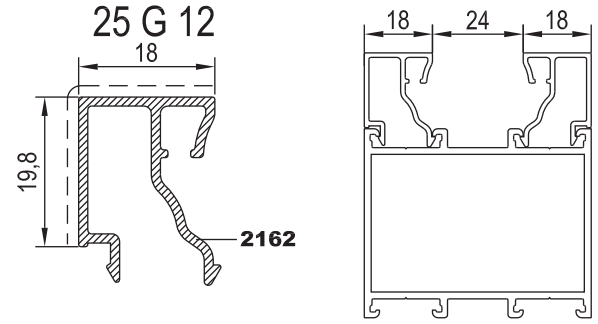

KOD / CODE	AĞIRLIK (kg/m) / WEIGHT	L m	KOD / CODE	AĞIRLIK (kg/m) / WEIGHT	L m
25 G 21	0,195	6	25 G 13	0,272	6
25 G 11	0,218	6	25 G 14	0,275	6
25 G 10	0,222	6	25 G 15	0,282	6
25 G 09	0,227	6	25 G 16	0,285	6
25 G 12	0,264	6	25 G 17	0,289	6