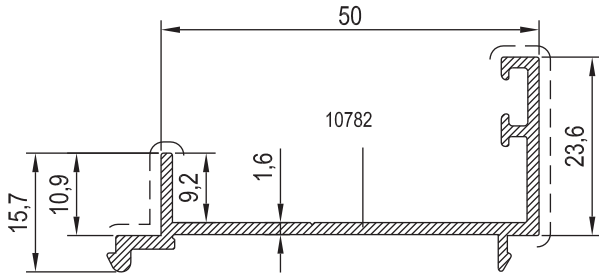

KOD / CODE	AĞIRLIK (kg/m) / WEIGHT	Jxx cm4	Jyy cm4	L m
Rw60 A 01	0,431	----	----	6
Rw60 A 04	1,166	----	----	6
Rw60 A 05	0,706	----	----	6
Rw60 A 06	0,557	----	----	6

Rw60 A 01