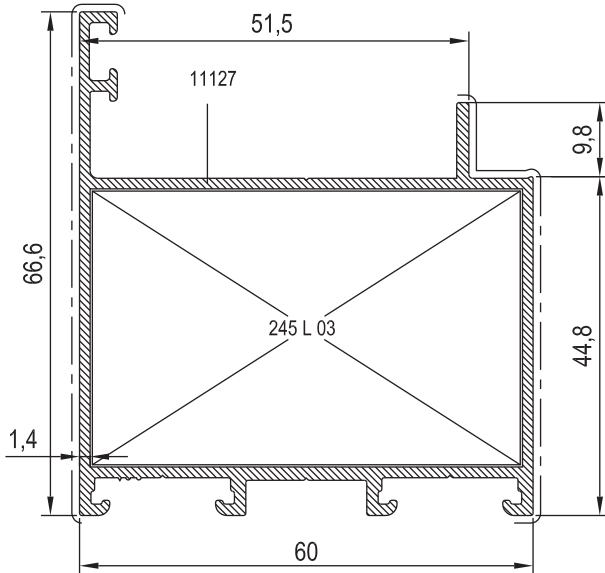

07

08

09

10

KOD / CODE	AĞIRLIK (kg/m) / WEIGHT	Jxx cm <sup>4</sup>	Jyy cm <sup>4</sup>	L m
Rw60 F 02	1,102	20,215	13,491	6
Rw60 V 01	1,162	22,715	18,319	6

Rw60 F 02

Rw60 V 01

Nr		 L m	KEŞİM ÖLÇÜSÜ CUTTING SIZE	AKS. KODU ACS. CODE
Rw60 F 02	10962	25 L 03 (2021)	56,5 mm	215 L 03
Rw60 V 01	10781	25 L 03 (2021)	56,5 mm	215 L 03

KOD / CODE	AĞIRLIK (kg/m) / WEIGHT	Jxx cm4	Jyy cm4	L m
Rw60 F 03	1,492	32,496	67,929	6
Rw60 F 04	0,839	11,946	0,923	6
Rw60 F 05	1,912	128,959	27,984	6

Rw60 F 03

Rw60 F 04

Rw60 F 05

Nr		L m	KESİM ÖLÇÜSÜ CUTTING SIZE	AKS. KODU ACS. CODE
Rw60 F 04	10975	25 L 50 (10838)	56,5 mm	215 L 50
Rw60 F 05	11116	25 L 03 (2021)	56,5 mm	215 L 03

KOD / CODE	AĞIRLIK (kg/m) / WEIGHT	Jxx cm <sup>4</sup>	Jyy cm <sup>4</sup>	L m
Rw60 K 01 T55 A 13	1,597 0,220	38,220 -----	91,648 -----	6 6

Rw60 K 01

T55 A 13

KOD / CODE	AĞIRLIK (kg/m) / WEIGHT	Jxx cm <sup>4</sup>	Jyy cm <sup>4</sup>	L m
Rw60 F 06	0,997	18,287	12,290	6
Rw60 V 03	1,047	20,198	15,788	6
Rw60 K 02	1,414	-----	-----	6

Rw60 F 06

Rw60 K 02

Rw60 V 03

Nr

L m

KESİM ÖLÇÜSÜ  
CUTTING SIZEAKS. KODU  
ACS. CODE

Rw60 F 06	11128	25 L 03 (2021)	56,8 mm	245 L 03
Rw60 V 03	11127	25 L 03 (2021)	56,8 mm	245 L 03

KOD / CODE	AĞIRLIK (kg/m) / WEIGHT	Jxx cm4	Jyy cm4	L m
Rw60 A 01	0,431	----	----	6
Rw60 A 04	1,166	----	----	6
Rw60 A 05	0,706	----	----	6
Rw60 A 06	0,557	----	----	6