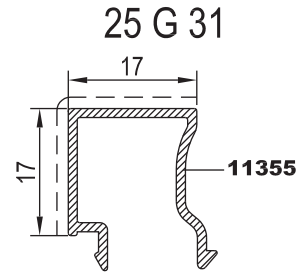

KOD / CODE	AĞIRLIK (kg/m) / WEIGHT	L m
25 G 30	0,225	6
25 G 31	0,208	6

01

02

03

04

05

06

07

08

09

10