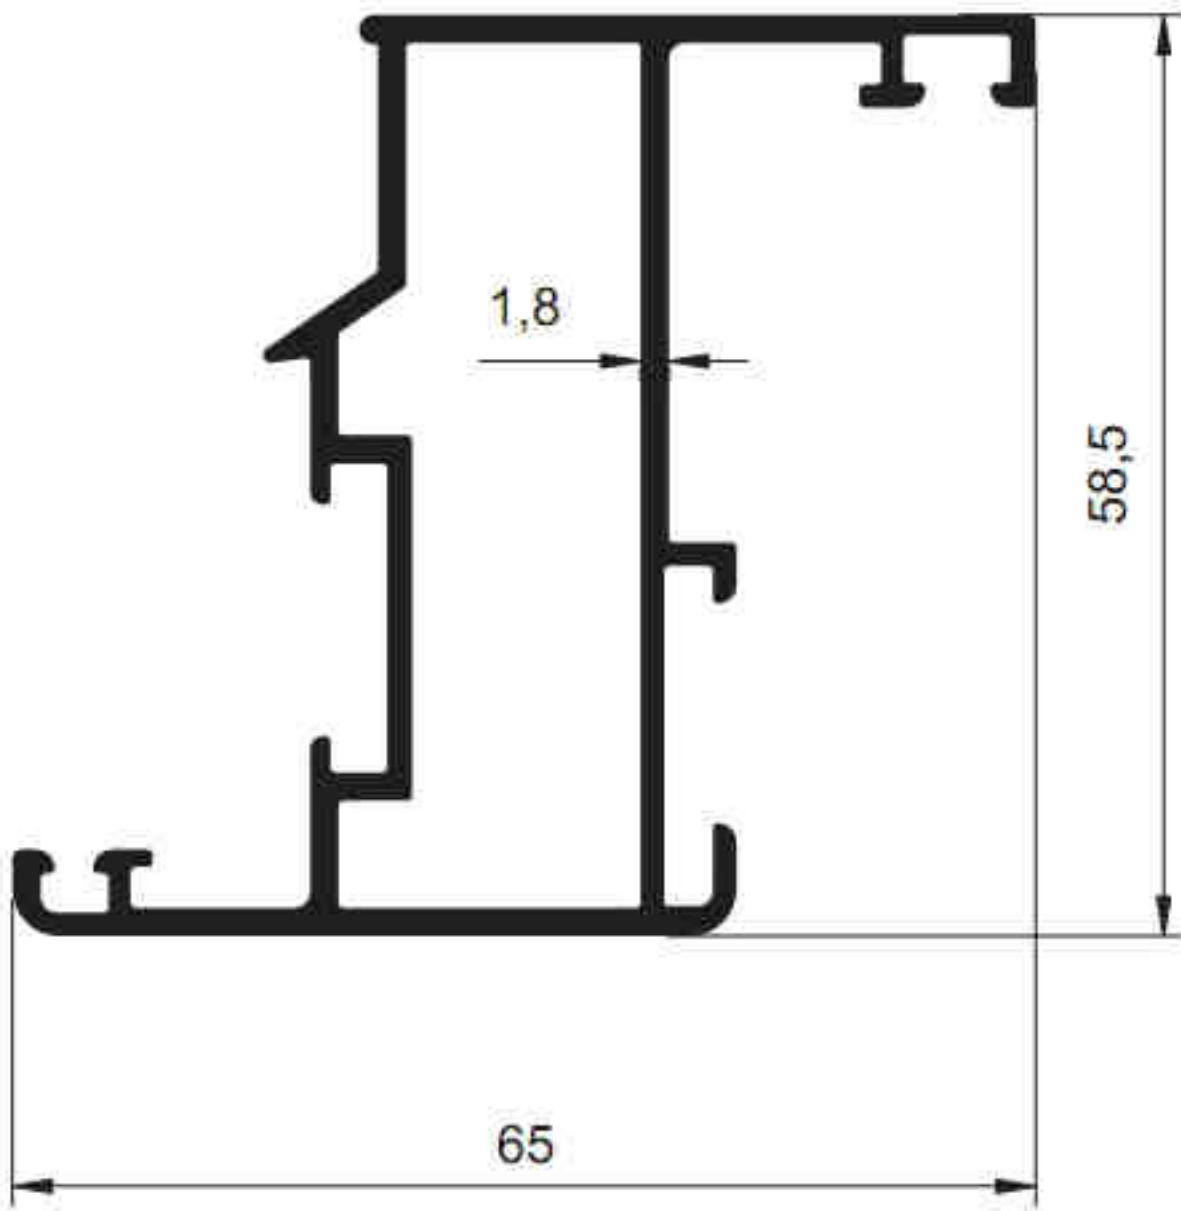

SİSTEM®

Alüminyum San. ve Tic. A.Ş.

3340 - 1.357 kg/m

3341 - 1.093 kg/m

3342 - 1.781 kg/m

3339 - 1.012 kg/m

3338 - 0.866 kg/m

3259 - 1.142 kg/m