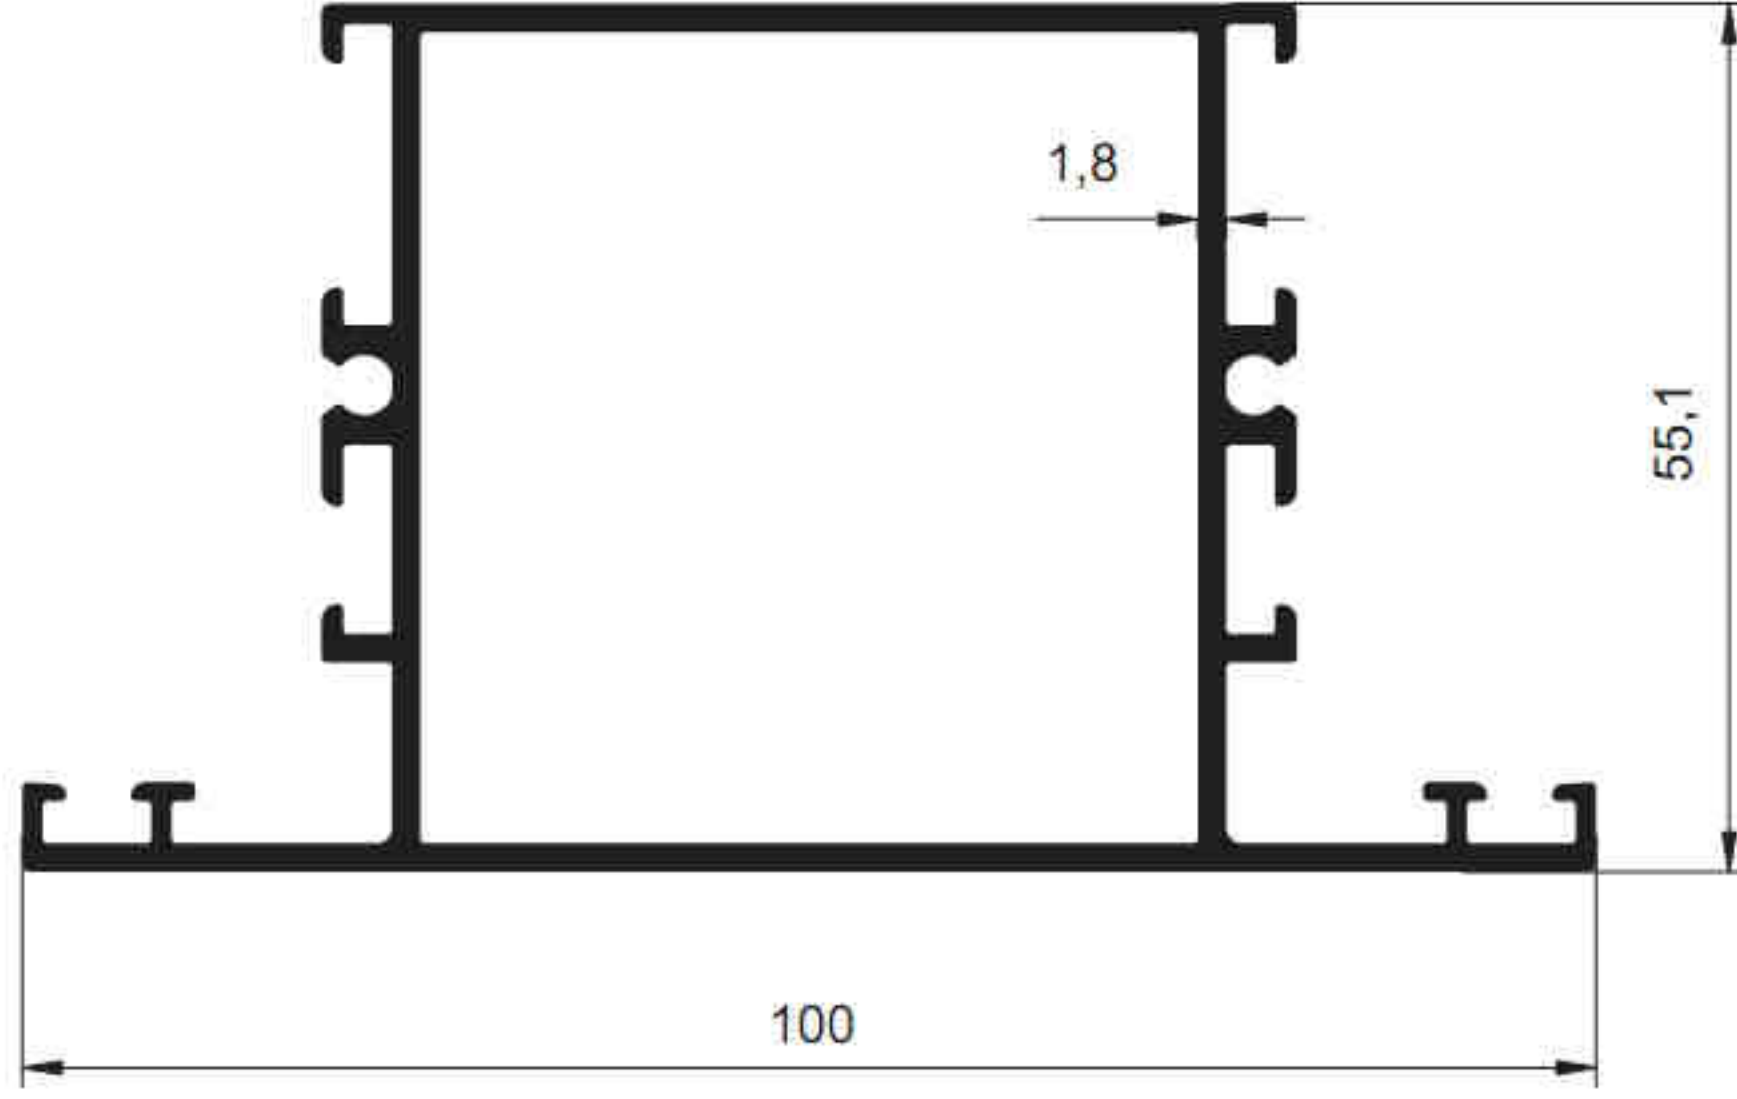

Alüminyum San. ve Tic. A.Ş.

3139 - 1.486 kg/m

3143 - 1.396 kg/m

3144 - 1.788 kg/m

SİSTEM[®]

Alüminyum San. ve Tic. A.Ş.

3255 - 1.584 kg/m

3257 - 1.925 kg/m