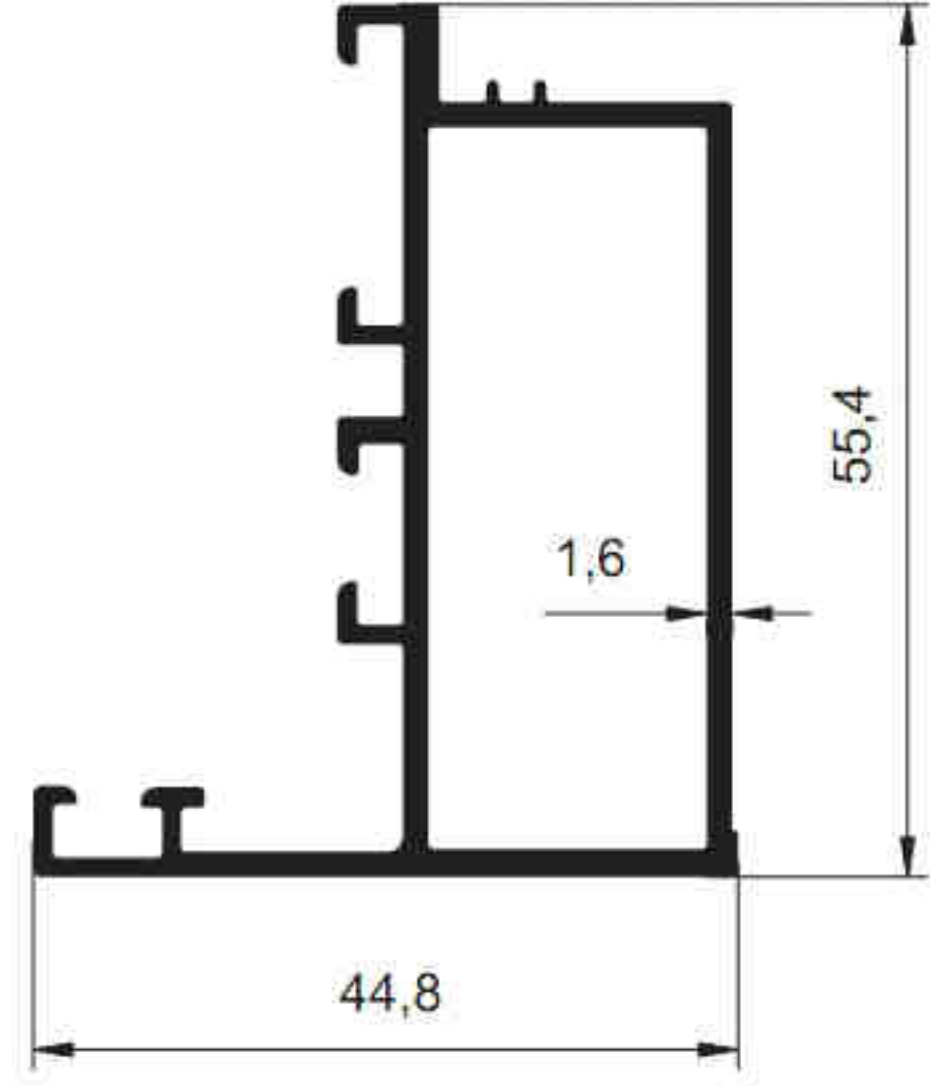

SİSTEM®

Alüminyum San. ve Tic. A.Ş.

3340 - 1.357 kg/m

3341 - 1.093 kg/m

3342 - 1.781 kg/m

3339 - 1.012 kg/m

3338 - 0.866 kg/m

3259 - 1.142 kg/m

3258 - 1.229 kg/m

SİSTEM[®]

Alüminyum San. ve Tic. A.Ş.

3256 - 1.244 kg/m

3145 - 1.108 kg/m

3140 - 1.381 kg/m

3142 - 1.169 kg/m

SİSTEM®