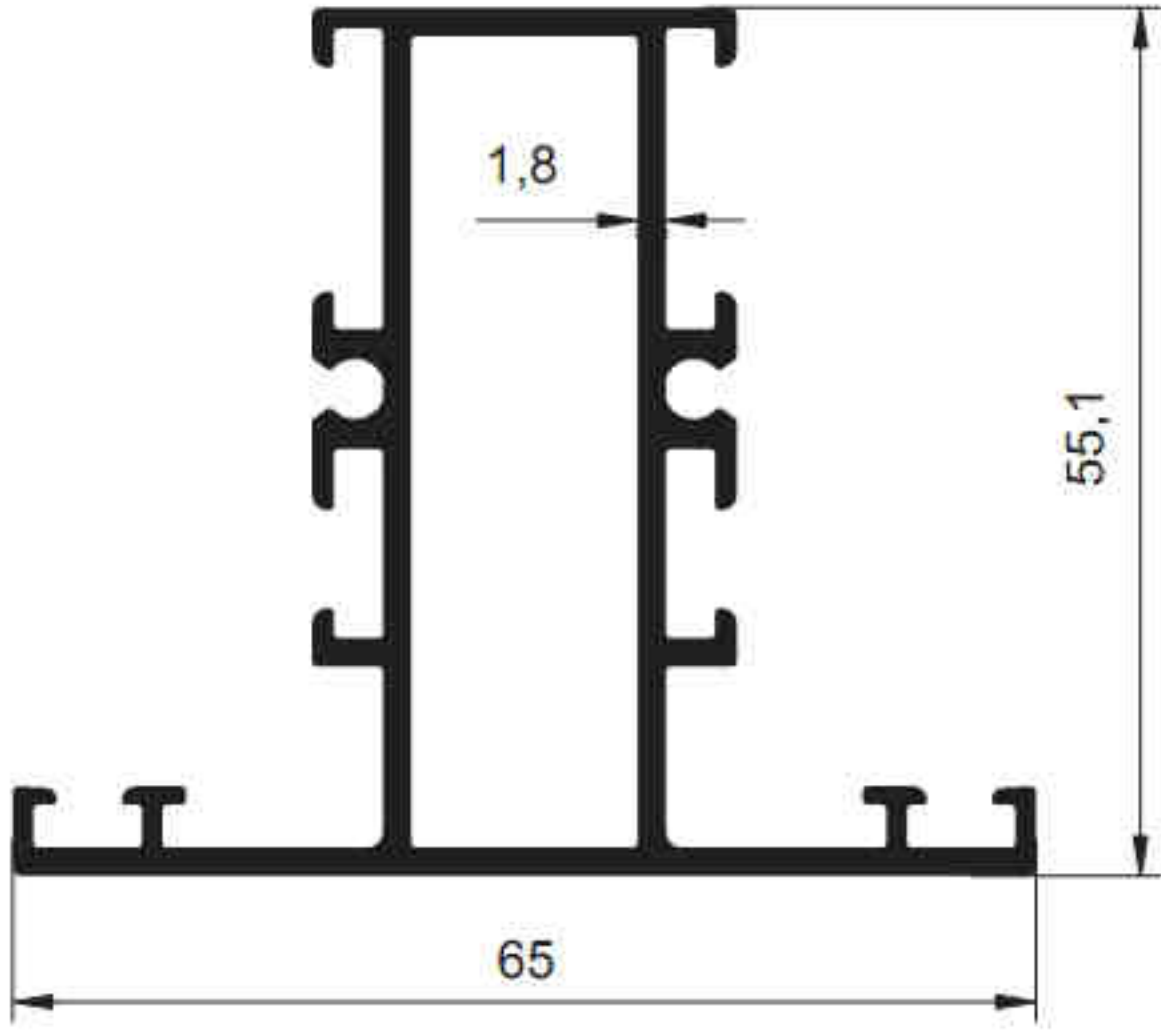

SİSTEM®

Alüminyum San. ve Tic. A.Ş.

3256 - 1.244 kg/m