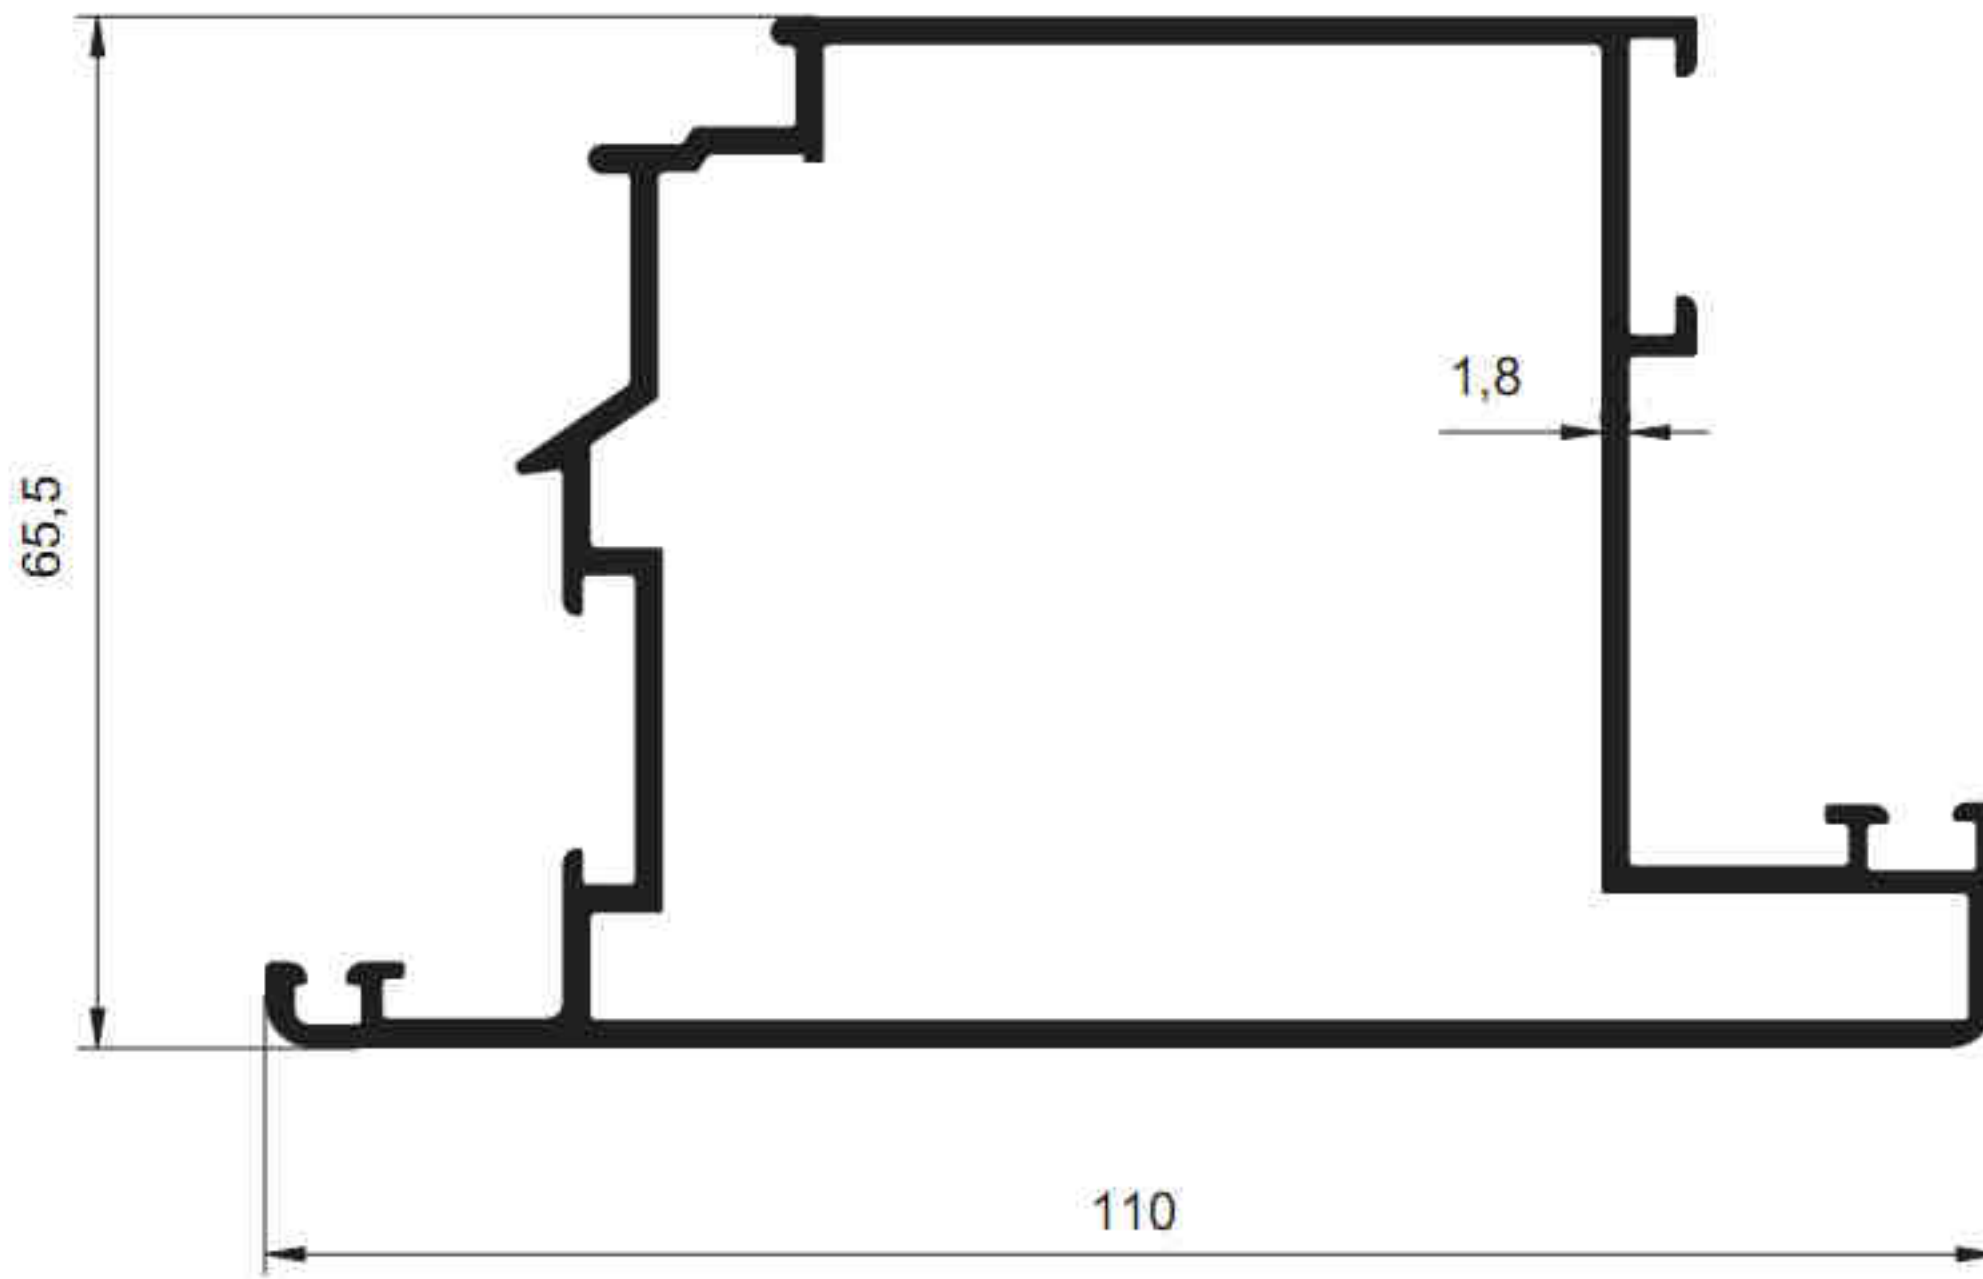

SİSTEM®

Alüminyum San. ve Tic. A.Ş.

3340 - 1.357 kg/m

3341 - 1.093 kg/m

3342 - 1.781 kg/m

3339 - 1.012 kg/m

3338 - 0.866 kg/m

3259 - 1.142 kg/m

3258 - 1.229 kg/m

SİSTEM[®]

Alüminyum San. ve Tic. A.Ş.

3256 - 1.244 kg/m

3145 - 1.108 kg/m

3140 - 1.381 kg/m

3142 - 1.169 kg/m

SİSTEM®