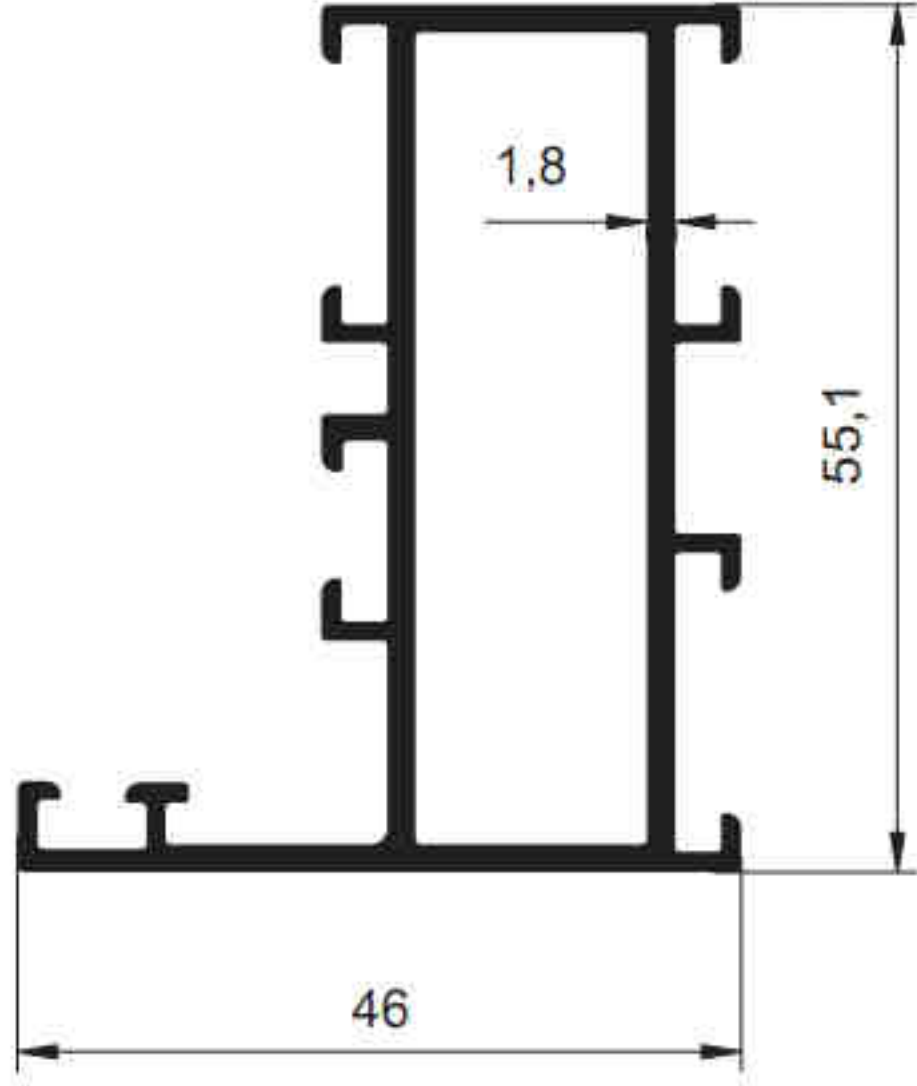

SİSTEM®

Alüminyum San. ve Tic. A.Ş.

3340 - 1.357 kg/m

3341 - 1.093 kg/m

3342 - 1.781 kg/m

3339 - 1.012 kg/m

3338 - 0.866 kg/m

3259 - 1.142 kg/m