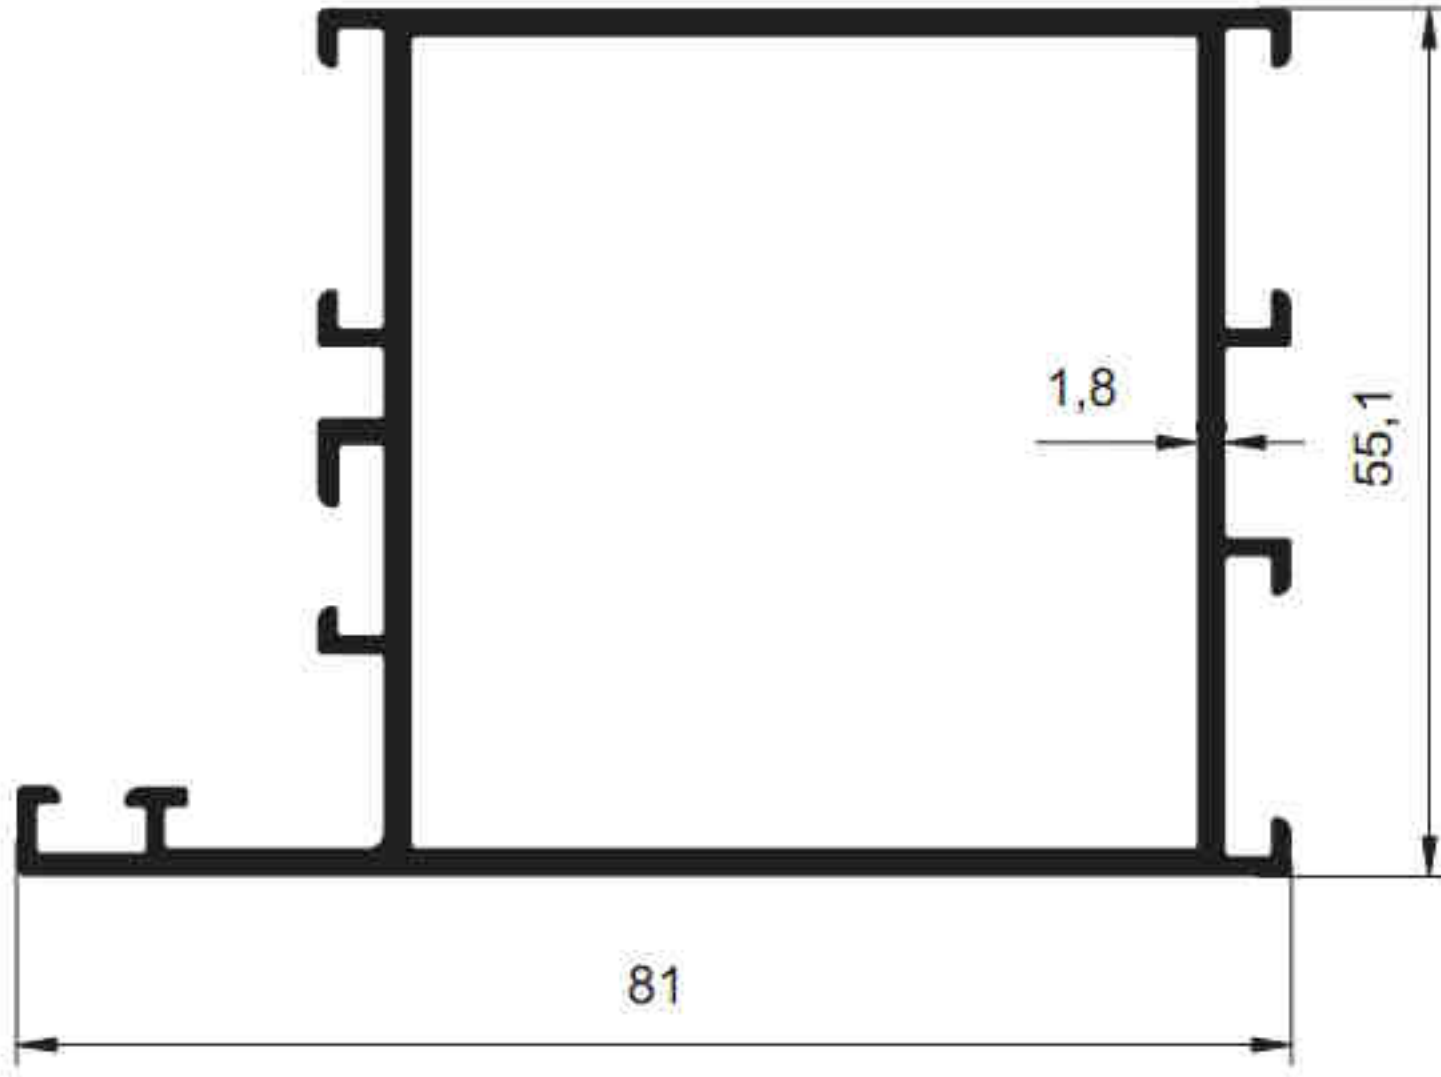

SİSTEM®

Alüminyum San. ve Tic. A.Ş.

3340 - 1.357 kg/m

3341 - 1.093 kg/m

3342 - 1.781 kg/m

3339 - 1.012 kg/m

3338 - 0.866 kg/m

3259 - 1.142 kg/m