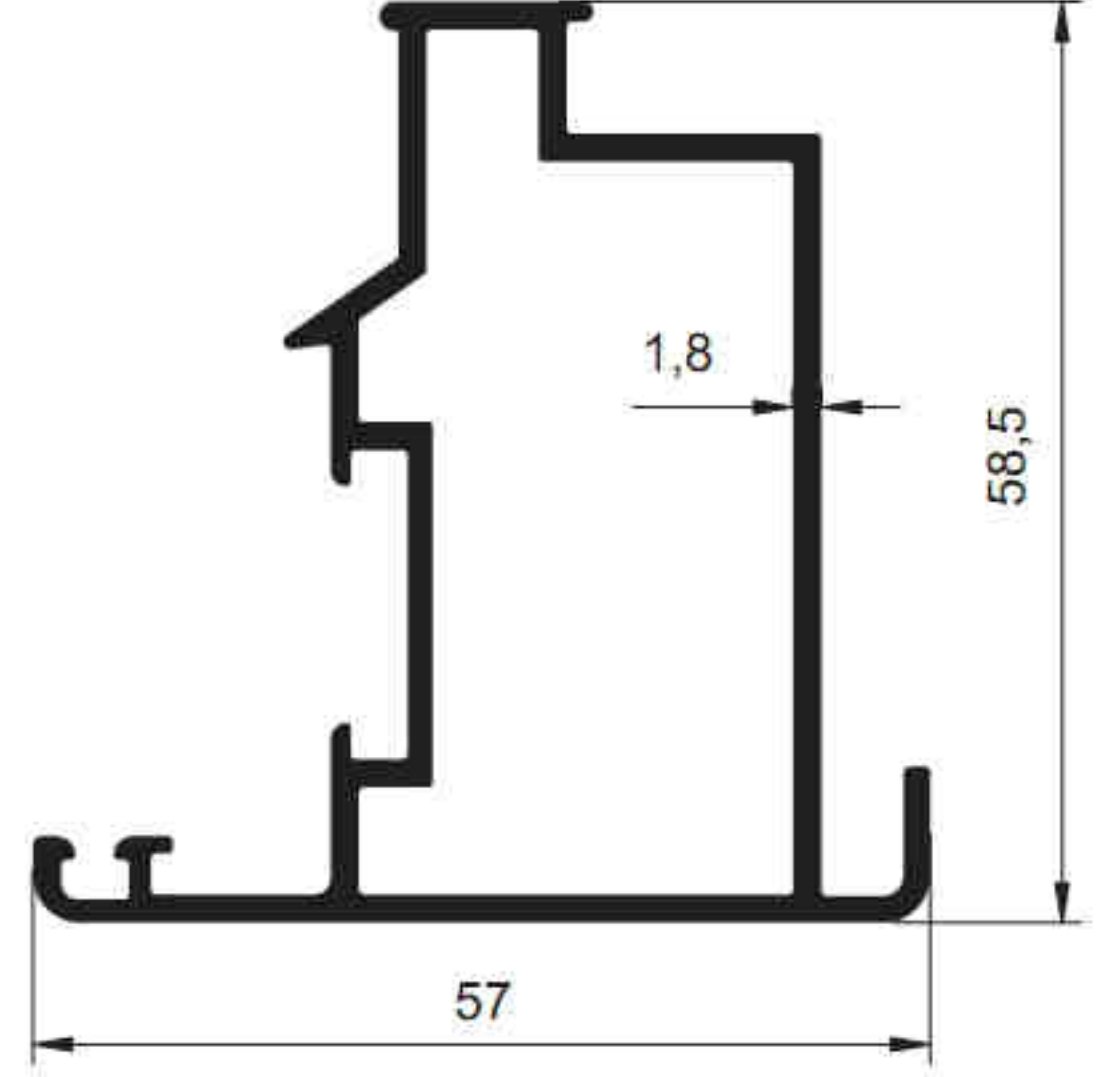

SİSTEM®

Alüminyum San. ve Tic. A.Ş.

3340 - 1.357 kg/m

3341 - 1.093 kg/m

3342 - 1.781 kg/m

3339 - 1.012 kg/m

3338 - 0.866 kg/m

3259 - 1.142 kg/m