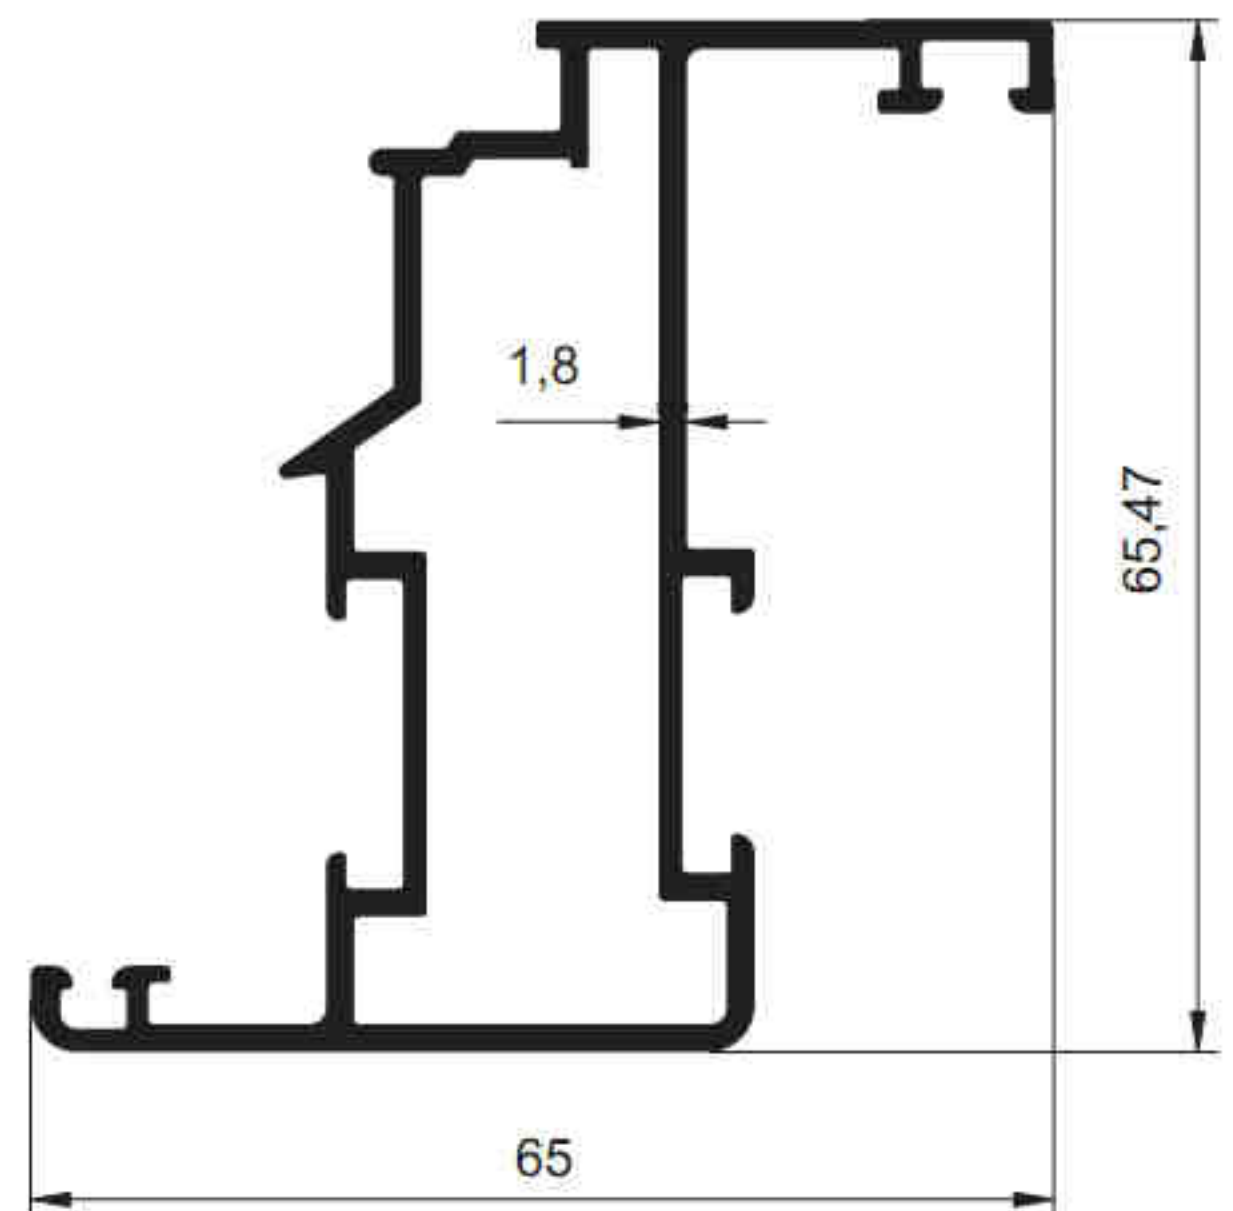

SİSTEM®

Alüminyum San. ve Tic. A.Ş.

3340 - 1.357 kg/m

3341 - 1.093 kg/m

3342 - 1.781 kg/m

3339 - 1.012 kg/m

3338 - 0.866 kg/m

3259 - 1.142 kg/m

3258 - 1.229 kg/m

SİSTEM[®]

Alüminyum San. ve Tic. A.Ş.

3256 - 1.244 kg/m

3145 - 1.108 kg/m

3140 - 1.381 kg/m

3142 - 1.169 kg/m

SİSTEM®