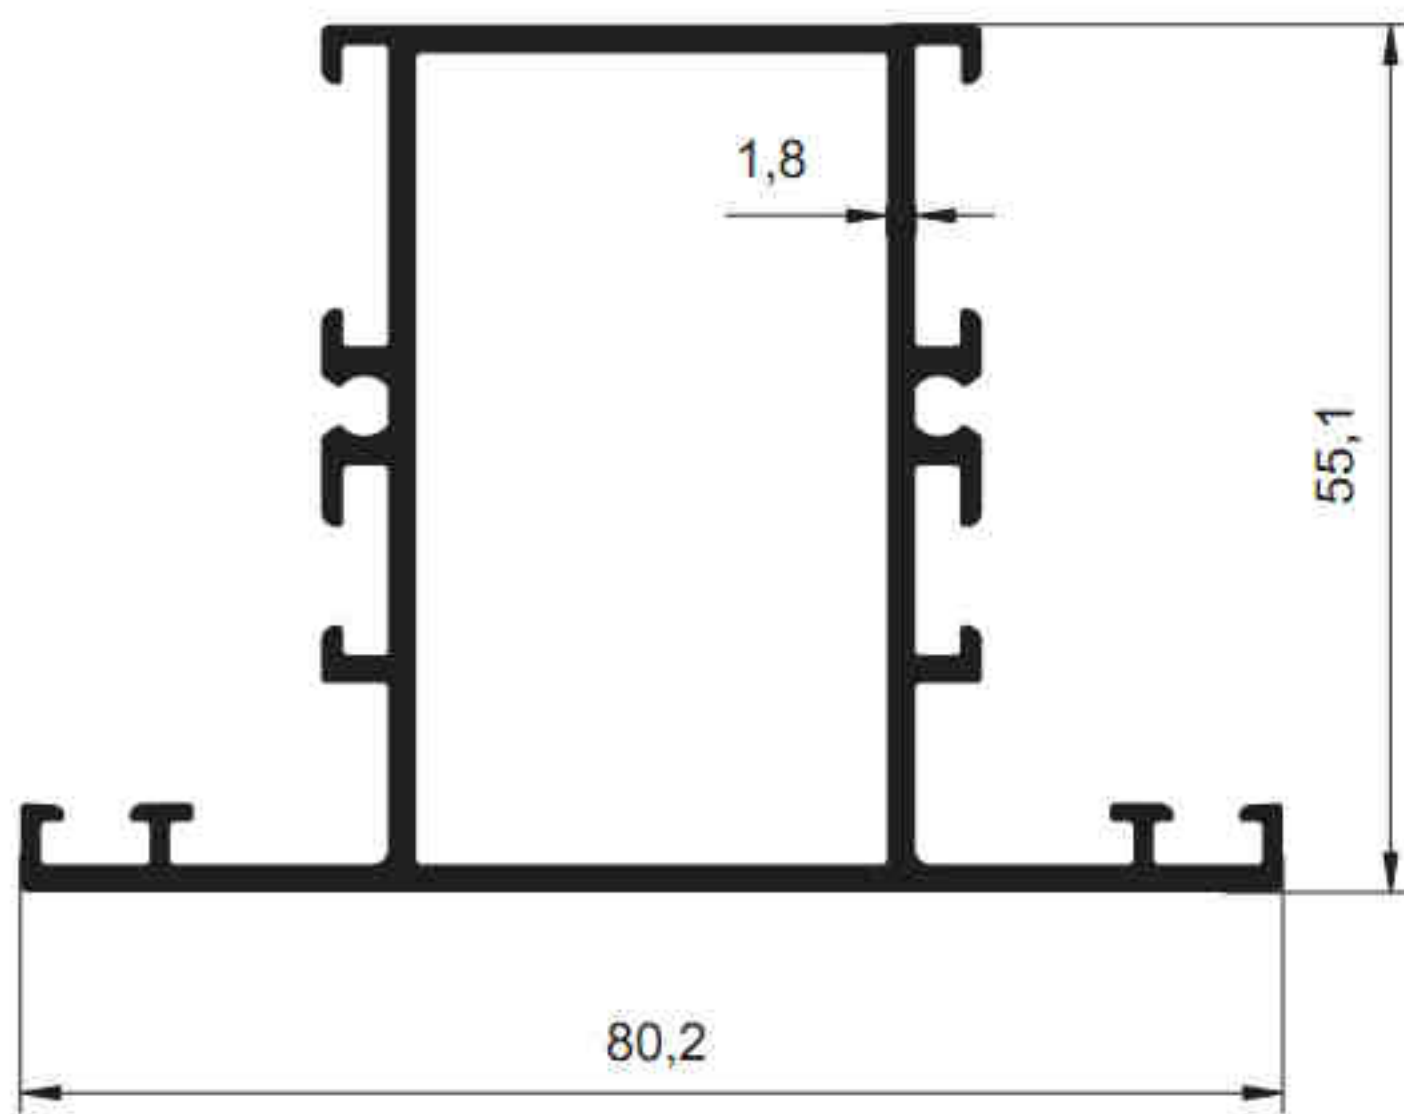

3258 - 1.229 kg/m

SİSTEM[®]

Alüminyum San. ve Tic. A.Ş.

3256 - 1.244 kg/m

3145 - 1.108 kg/m

3140 - 1.381 kg/m

3142 - 1.169 kg/m

SİSTEM®