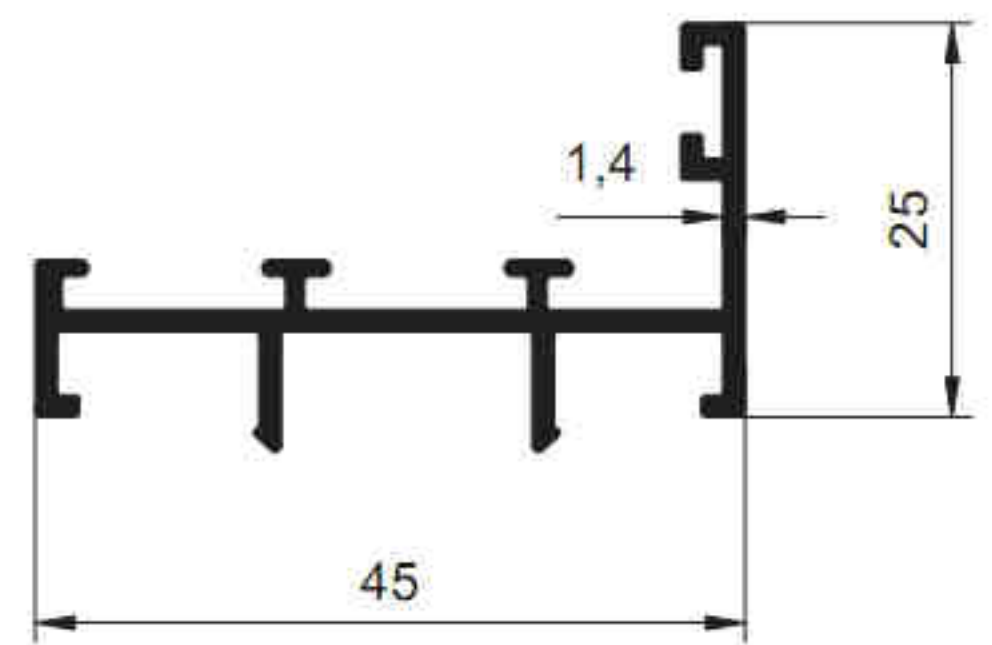

SİSTEM[®]

Alüminyum San. ve Tic. A.Ş.

1446 - 0.096 kg/m

1447 - 1.129 kg/m

1456 - 0.224 kg/m

1458 - 0.331 kg/m

1468 - 0.437 kg/m

1457 - 0.232 kg/m