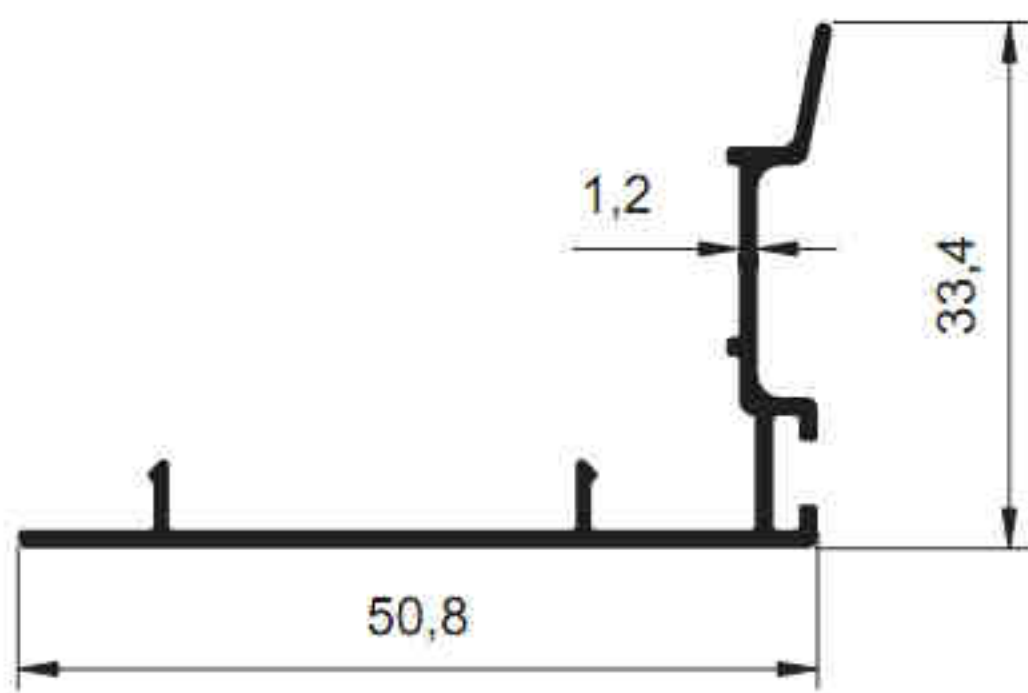

SİSTEM[®]

Alüminyum San. ve Tic. A.Ş.

1446 - 0.096 kg/m

1447 - 1.129 kg/m

1456 - 0.224 kg/m

1458 - 0.331 kg/m

1468 - 0.437 kg/m

1457 - 0.232 kg/m