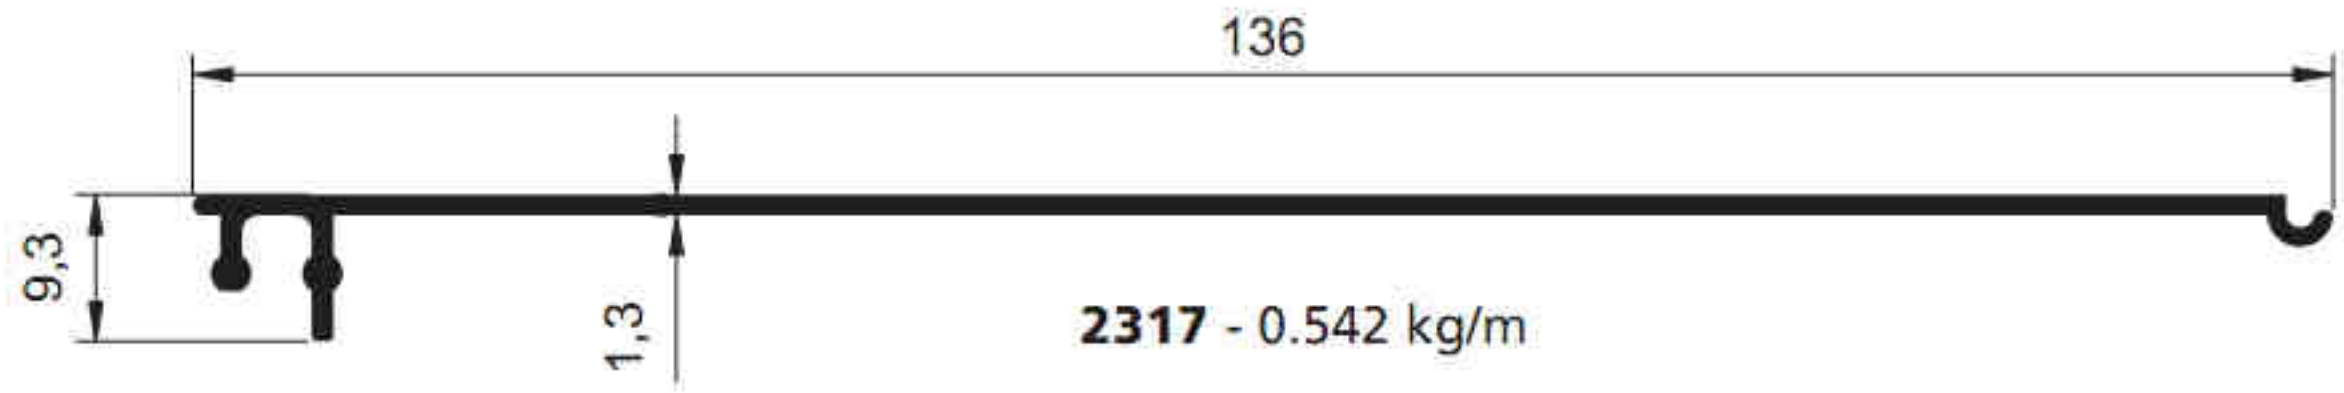

SİSTEM®

Alüminyum San. ve Tic. A.Ş.

2319 - 0.430 kg/m

2316 - 0.527 kg/m

2317 - 0.542 kg/m

2323 - 0.595 kg/m

2318 - 0.546 kg/m

2320 - 0.669 kg/m