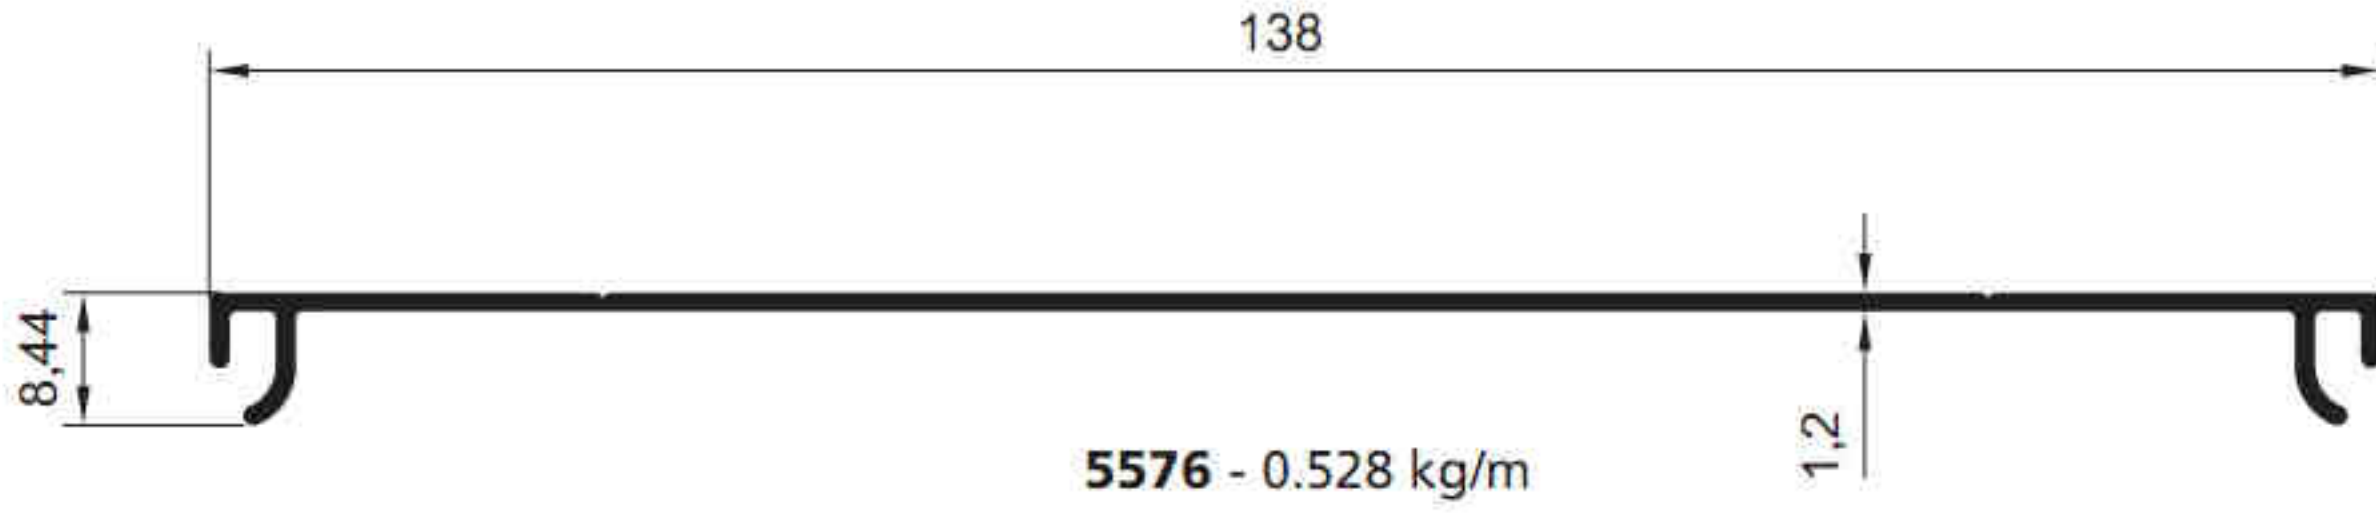

2321 - 0.672 kg/m

2322 - 0.734 kg/m

SİSTEM®

Alüminyum San. ve Tic. A.Ş.

5580 - 0.691 kg/m

5581 - 0.663 kg/m

5582 - 0.737 kg/m

5583 - 0.581 kg/m