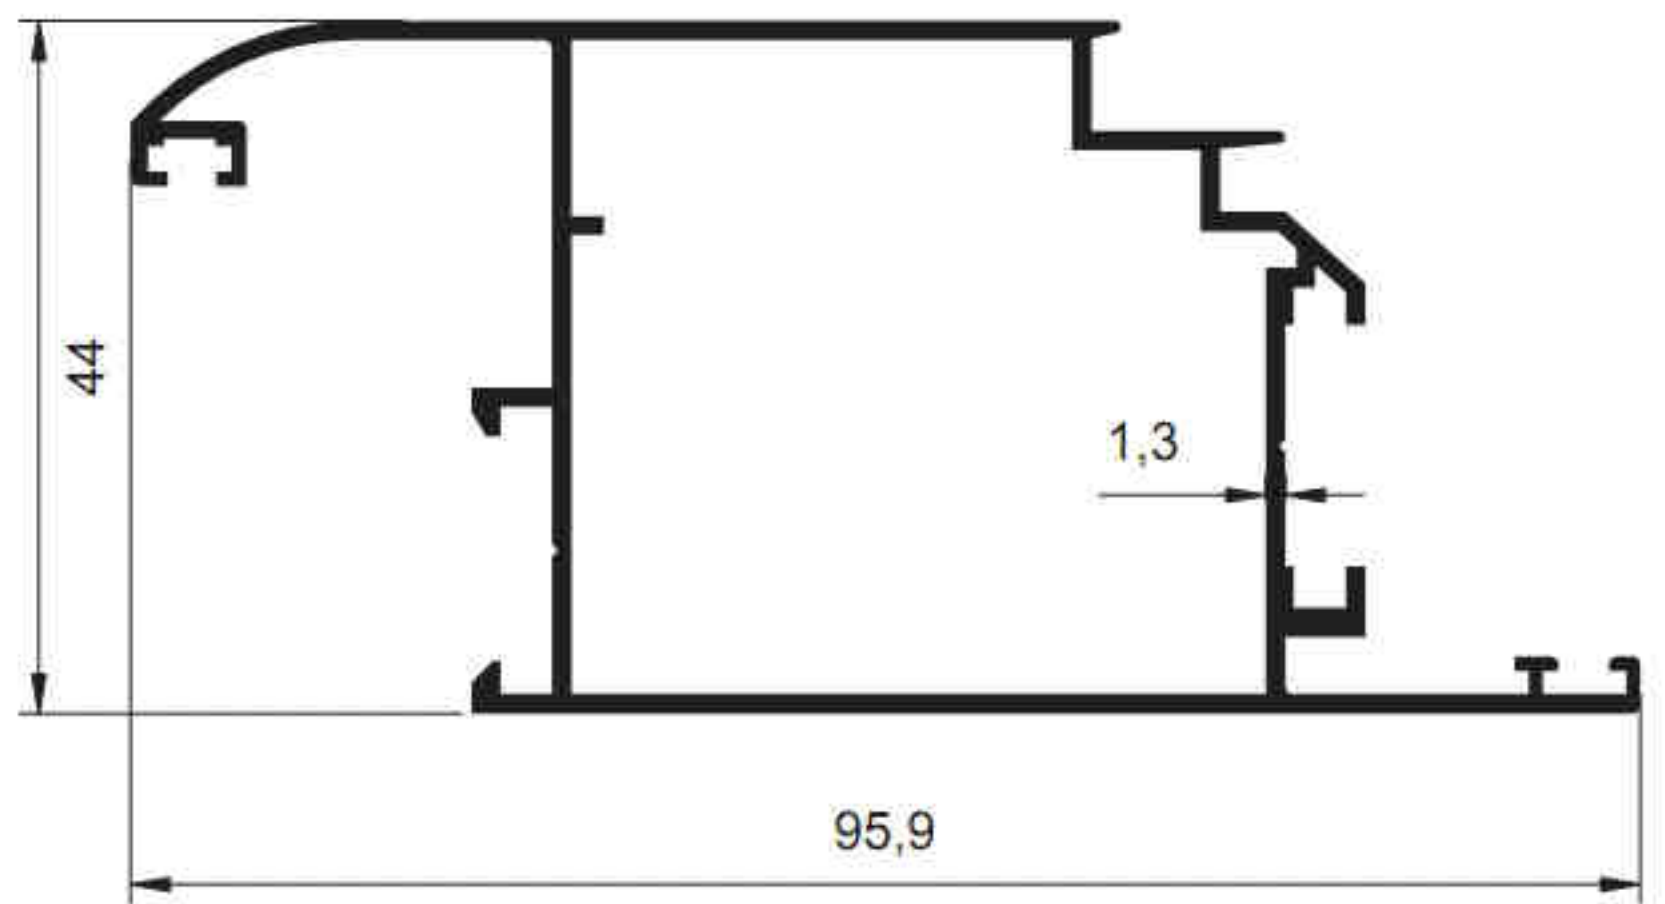

SİSTEM®

Alüminyum San. ve Tic. A.Ş.

2147 - 0.608 kg/m

2163 - 0.705 kg/m

2150 - 0.735 kg/m

2158 - 0.950 kg/m

2162 - 0.729 kg/m

2160 - 0.971 kg/m