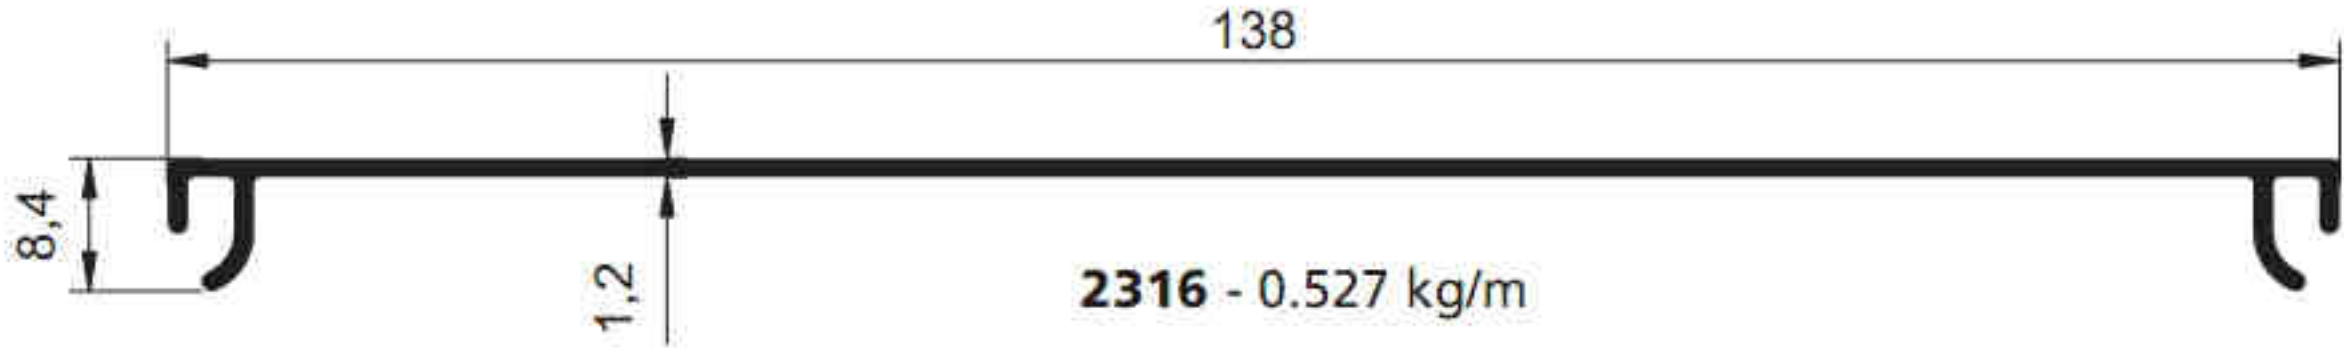

2319 - 0.430 kg/m

2316 - 0.527 kg/m