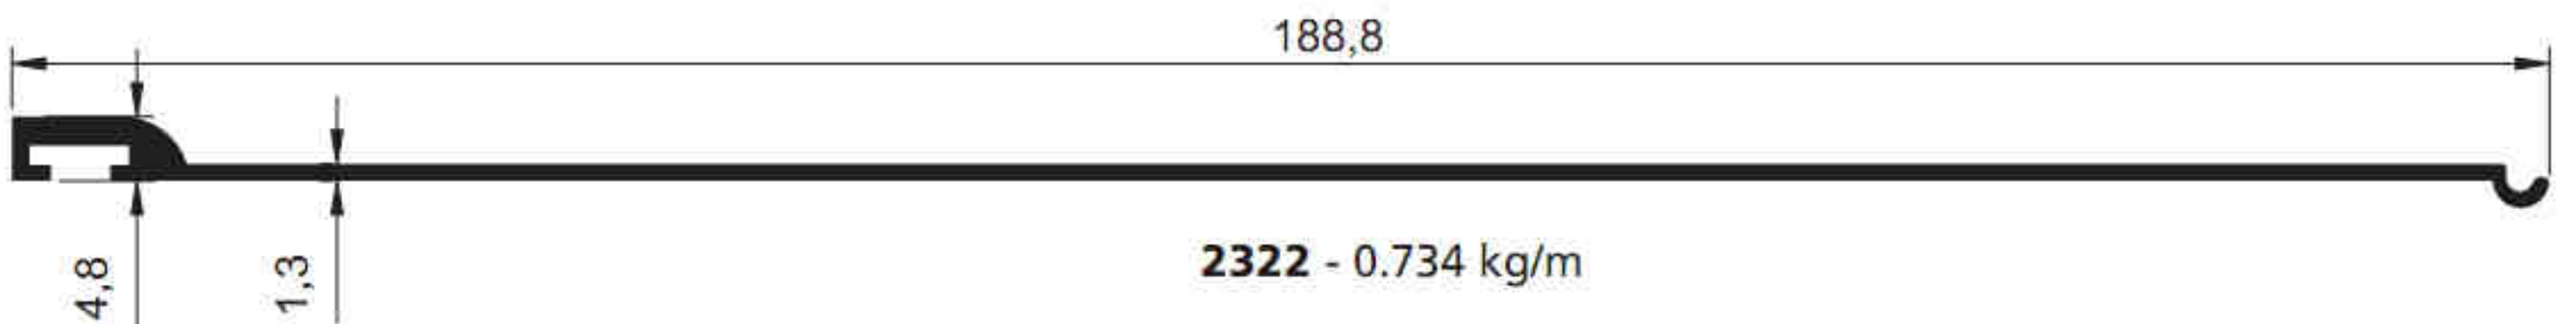

2322 - 0.734 kg/m