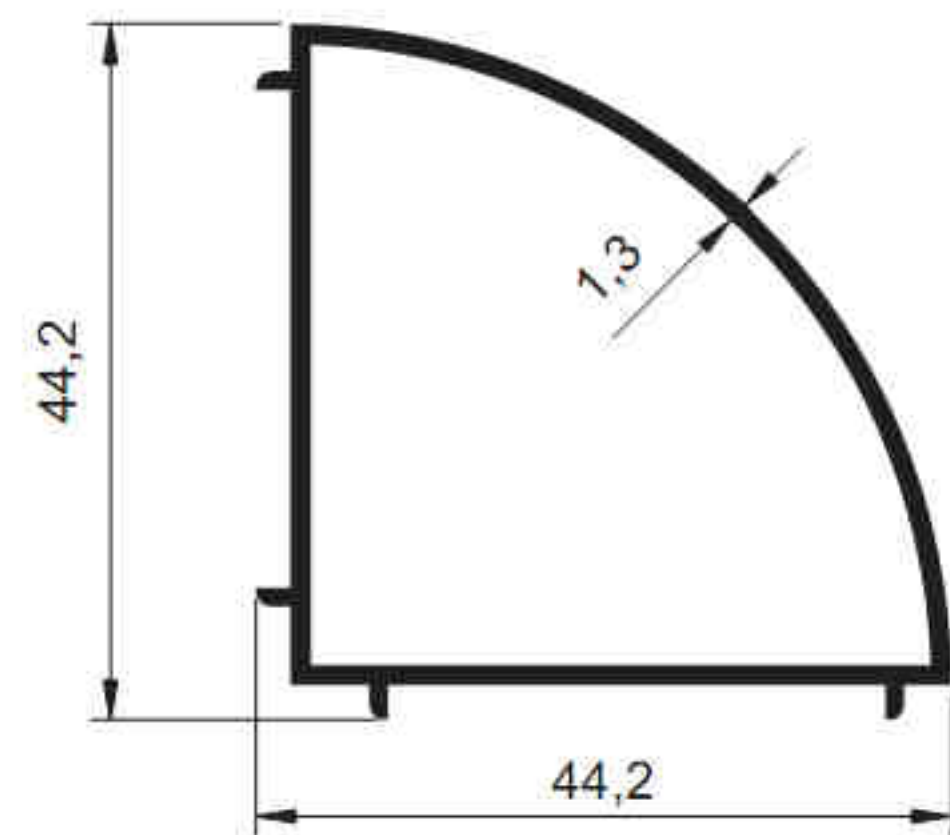

SİSTEM[®]

Alüminyum San. ve Tic. A.Ş.

2348 - 1.138 kg/m

2161 - 1.002 kg/m

2204 - 0.523 kg/m

2227 - 0.535 kg/m

SİSTEM®

Alüminyum San. ve Tic. A.Ş.