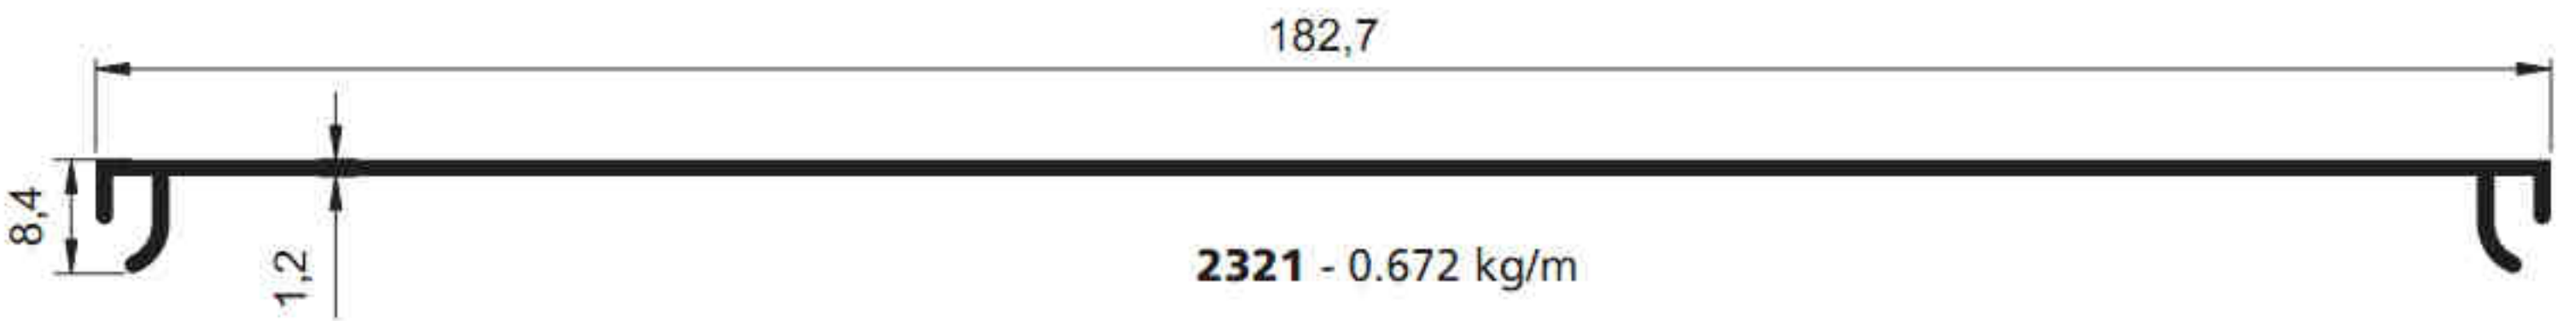

SİSTEM®

Alüminyum San. ve Tic. A.Ş.

2319 - 0.430 kg/m

2316 - 0.527 kg/m

2317 - 0.542 kg/m

2323 - 0.595 kg/m

2318 - 0.546 kg/m

2320 - 0.669 kg/m