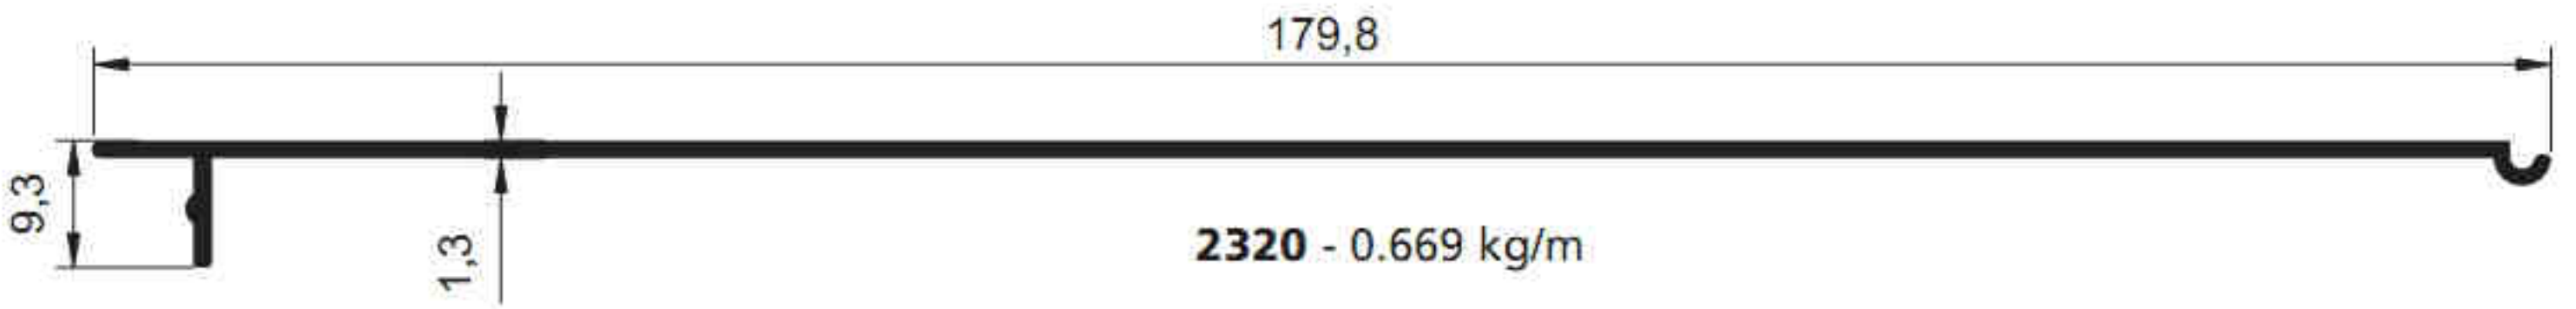

SİSTEM®

Alüminyum San. ve Tic. A.Ş.

2319 - 0.430 kg/m

2316 - 0.527 kg/m

2317 - 0.542 kg/m

2323 - 0.595 kg/m

2318 - 0.546 kg/m

2320 - 0.669 kg/m