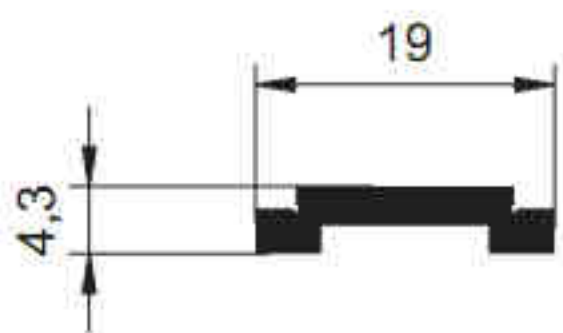

1523 - 0.149 kg/m