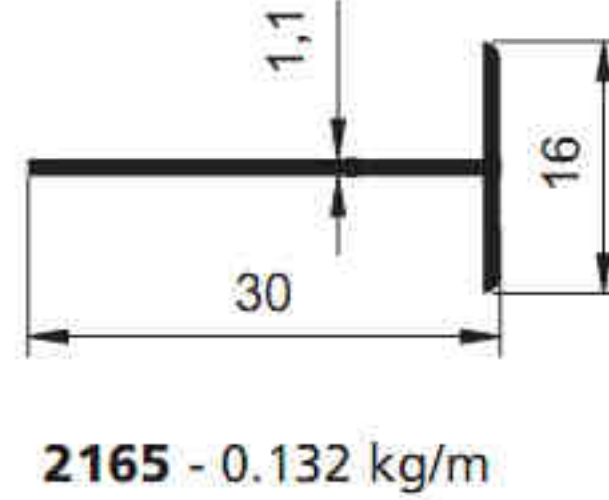

1930 - 0.131 kg/m

2599 - 0.121 kg/m

2913 - 0.124 kg/m

2423 - 0.171 kg/m

1955 - 0.097 kg/m

SİSTEM®

Alüminyum San. ve Tic. A.Ş.

5639 - 0.144 kg/m