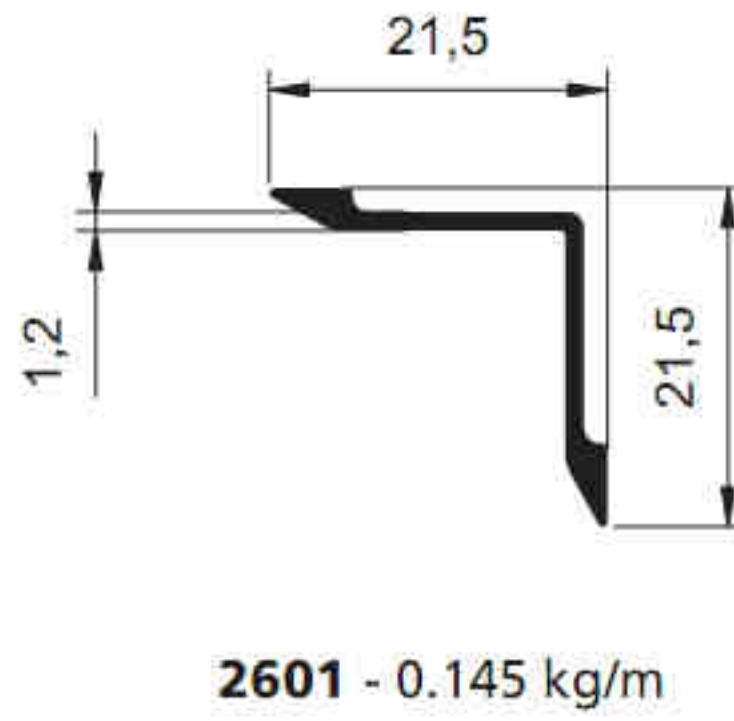

1930 - 0.131 kg/m

2599 - 0.121 kg/m

2913 - 0.124 kg/m

2423 - 0.171 kg/m

1955 - 0.097 kg/m

SİSTEM®

Alüminyum San. ve Tic. A.Ş.

5639 - 0.144 kg/m