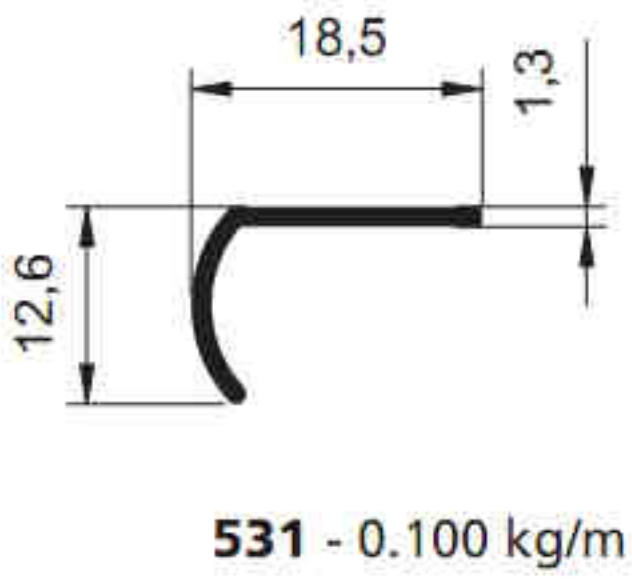

2393 - 0.201 kg/m

2050 - 0.150 kg/m

2394 - 0.123 kg/m

1430 - 0.154 kg/m

2175 - 0.155 kg/m

2274 - 0.120 kg/m

2426 - 0.157 kg/m

2420 - 0.174 kg/m

1930 - 0.131 kg/m

2599 - 0.121 kg/m

2913 - 0.124 kg/m

2423 - 0.171 kg/m

1955 - 0.097 kg/m

SİSTEM®

Alüminyum San. ve Tic. A.Ş.

5639 - 0.144 kg/m

5640 - 0.227 kg/m

5487 - 0.161 kg/m

5641 - 0.138 kg/m

5769 - 0.239 kg/m

5645 - 0.205 kg/m

1160 - 0.343 kg/m

6200 - 0.103 kg/m

6201 - 0.132 kg/m