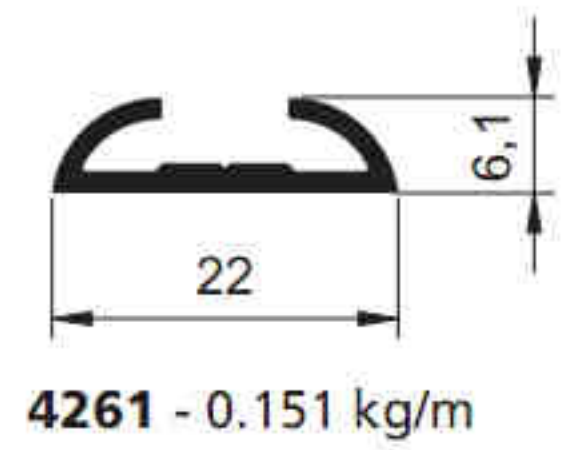

1930 - 0.131 kg/m

2599 - 0.121 kg/m

2913 - 0.124 kg/m

2423 - 0.171 kg/m

1955 - 0.097 kg/m

SİSTEM®

Alüminyum San. ve Tic. A.Ş.

5639 - 0.144 kg/m

5640 - 0.227 kg/m

5487 - 0.161 kg/m

5641 - 0.138 kg/m

5769 - 0.239 kg/m

5645 - 0.205 kg/m

1160 - 0.343 kg/m

6200 - 0.103 kg/m

6201 - 0.132 kg/m