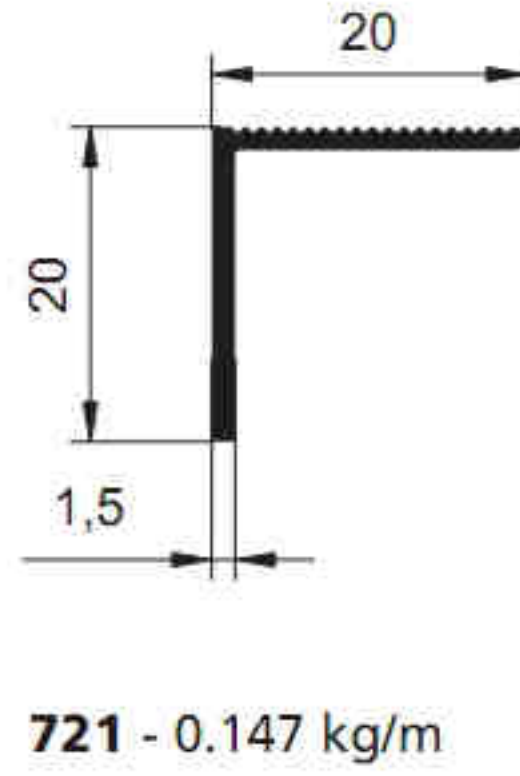

1930 - 0.131 kg/m

2599 - 0.121 kg/m

2913 - 0.124 kg/m

2423 - 0.171 kg/m

1955 - 0.097 kg/m

SİSTEM®

Alüminyum San. ve Tic. A.Ş.

5639 - 0.144 kg/m

5640 - 0.227 kg/m

5487 - 0.161 kg/m

5641 - 0.138 kg/m

5769 - 0.239 kg/m

5645 - 0.205 kg/m

1160 - 0.343 kg/m

6200 - 0.103 kg/m

6201 - 0.132 kg/m