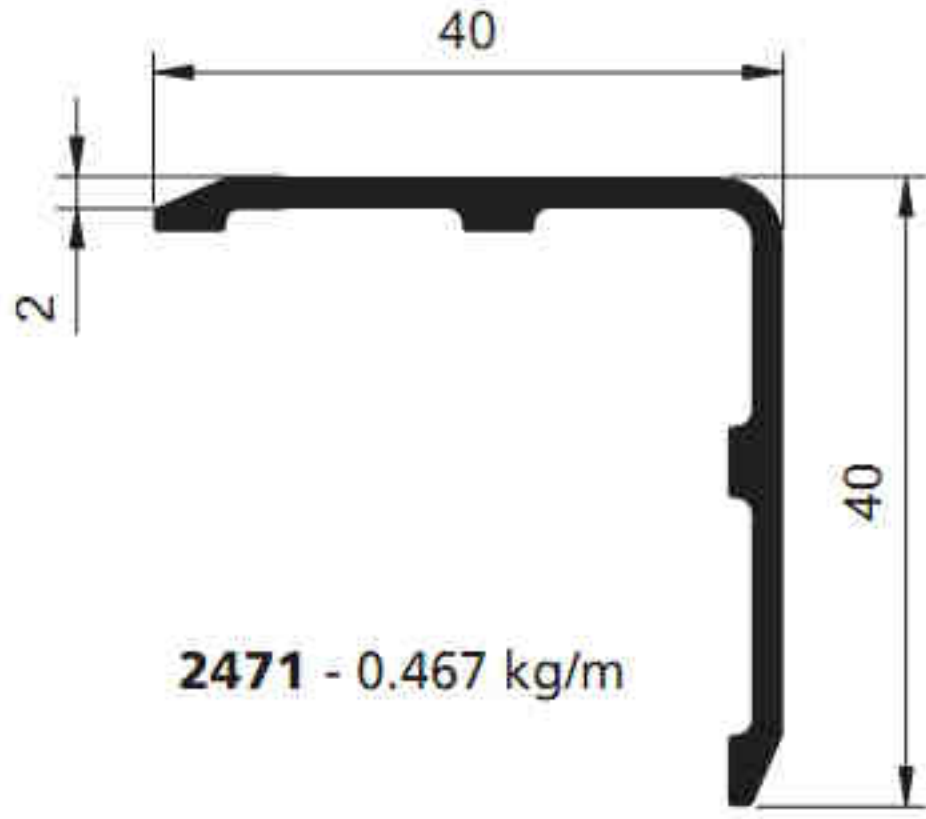

1930 - 0.131 kg/m

2599 - 0.121 kg/m

2913 - 0.124 kg/m

2423 - 0.171 kg/m

1955 - 0.097 kg/m

SİSTEM®

Alüminyum San. ve Tic. A.Ş.

5639 - 0.144 kg/m