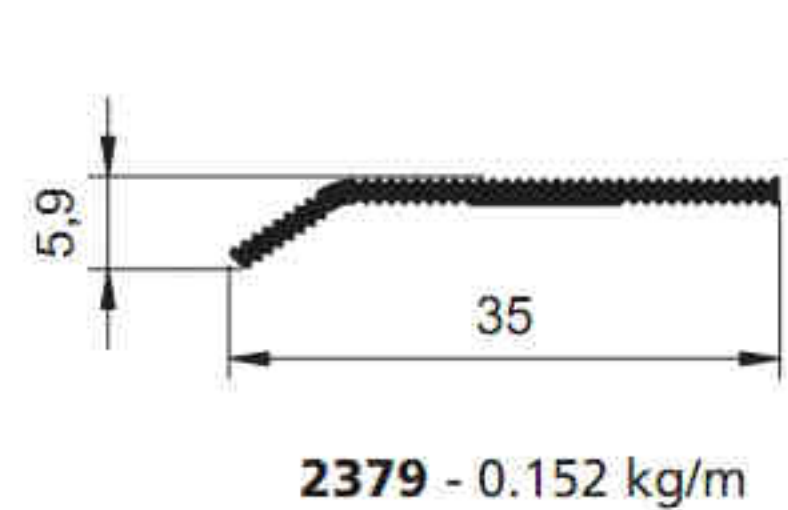

1930 - 0.131 kg/m

2599 - 0.121 kg/m

2913 - 0.124 kg/m

2423 - 0.171 kg/m

1955 - 0.097 kg/m

SİSTEM®

Alüminyum San. ve Tic. A.Ş.

5639 - 0.144 kg/m

5640 - 0.227 kg/m

5487 - 0.161 kg/m

5641 - 0.138 kg/m

5769 - 0.239 kg/m

5645 - 0.205 kg/m

1160 - 0.343 kg/m

6200 - 0.103 kg/m

6201 - 0.132 kg/m