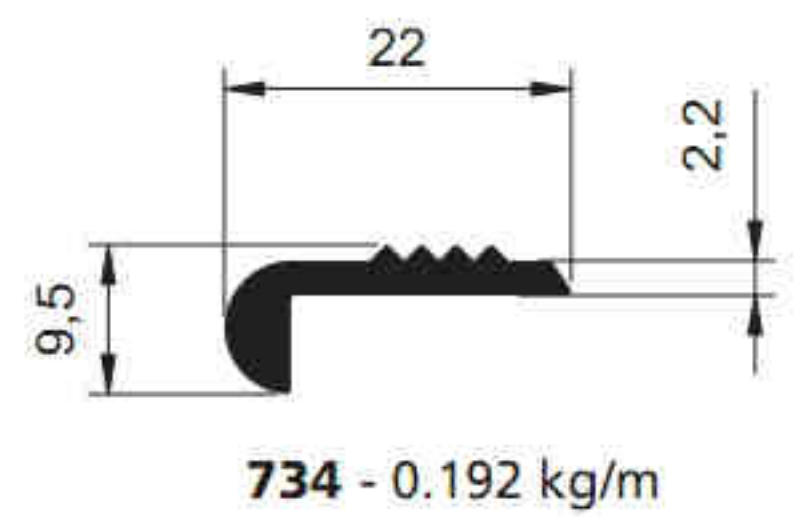

1930 - 0.131 kg/m

2599 - 0.121 kg/m

2913 - 0.124 kg/m

2423 - 0.171 kg/m

1955 - 0.097 kg/m

SİSTEM®

Alüminyum San. ve Tic. A.Ş.

5639 - 0.144 kg/m