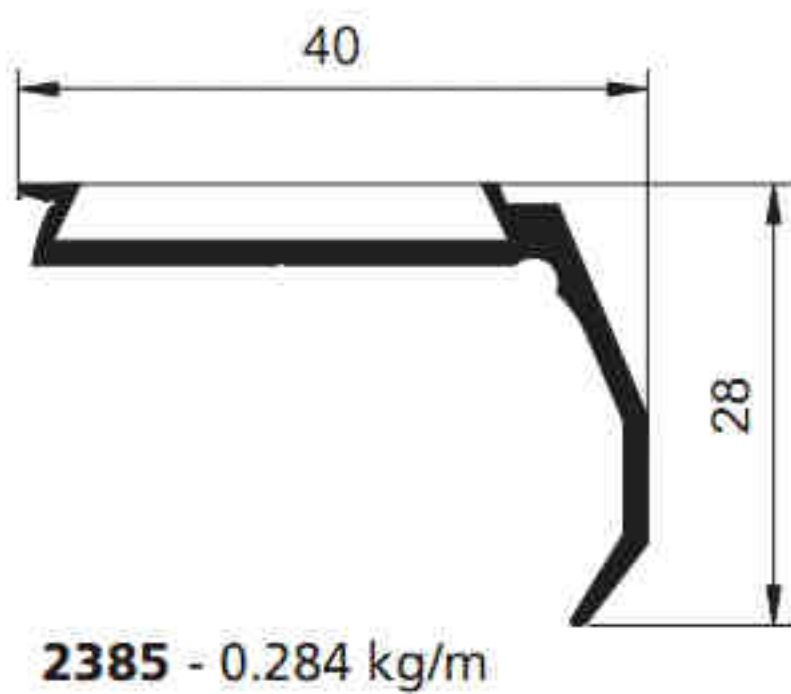

1930 - 0.131 kg/m

2599 - 0.121 kg/m

2913 - 0.124 kg/m

2423 - 0.171 kg/m

1955 - 0.097 kg/m

SİSTEM®

Alüminyum San. ve Tic. A.Ş.

5639 - 0.144 kg/m