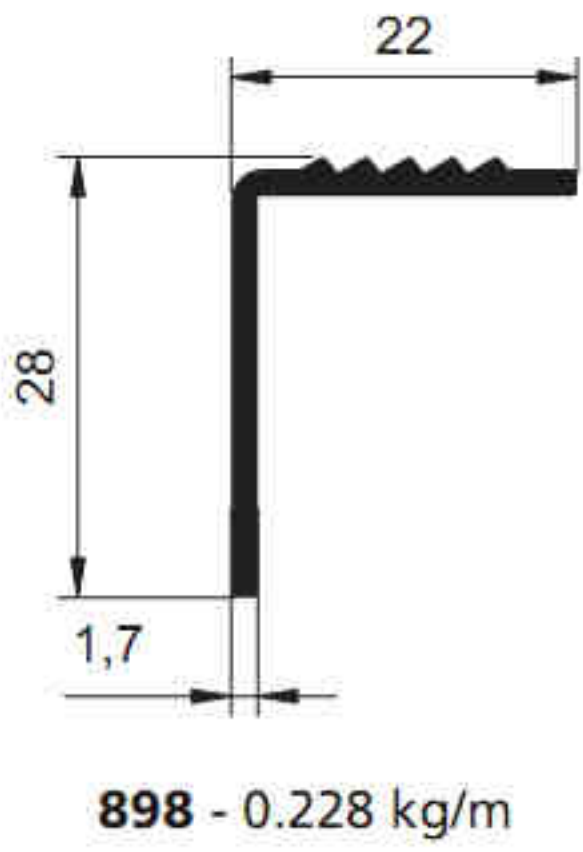

1930 - 0.131 kg/m

2599 - 0.121 kg/m

2913 - 0.124 kg/m

2423 - 0.171 kg/m

1955 - 0.097 kg/m

SİSTEM®

Alüminyum San. ve Tic. A.Ş.

5639 - 0.144 kg/m

5640 - 0.227 kg/m

5487 - 0.161 kg/m

5641 - 0.138 kg/m

5769 - 0.239 kg/m

5645 - 0.205 kg/m

1160 - 0.343 kg/m

6200 - 0.103 kg/m

6201 - 0.132 kg/m