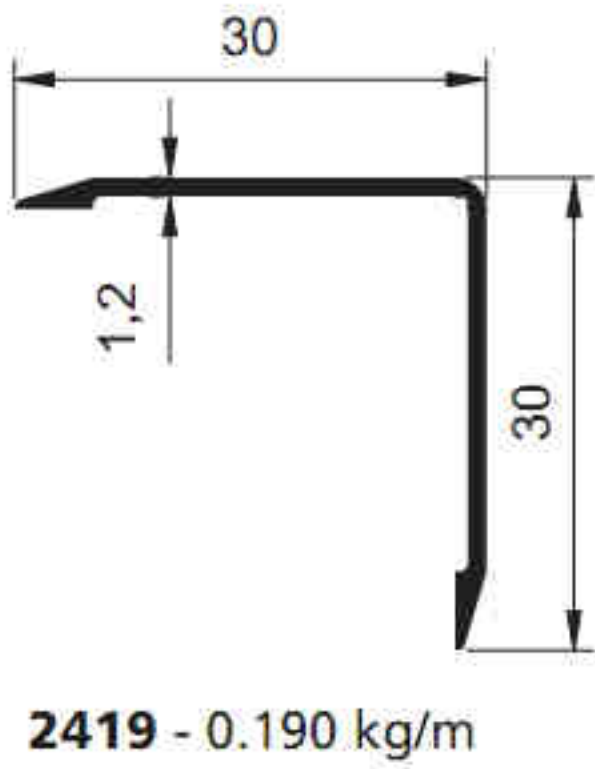

1930 - 0.131 kg/m

2599 - 0.121 kg/m

2913 - 0.124 kg/m

2423 - 0.171 kg/m

1955 - 0.097 kg/m

SİSTEM®

Alüminyum San. ve Tic. A.Ş.

5639 - 0.144 kg/m