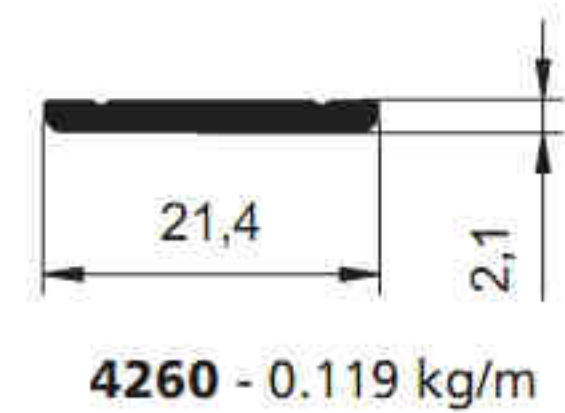

1930 - 0.131 kg/m

2599 - 0.121 kg/m

2913 - 0.124 kg/m

2423 - 0.171 kg/m

1955 - 0.097 kg/m

SİSTEM®

Alüminyum San. ve Tic. A.Ş.

5639 - 0.144 kg/m