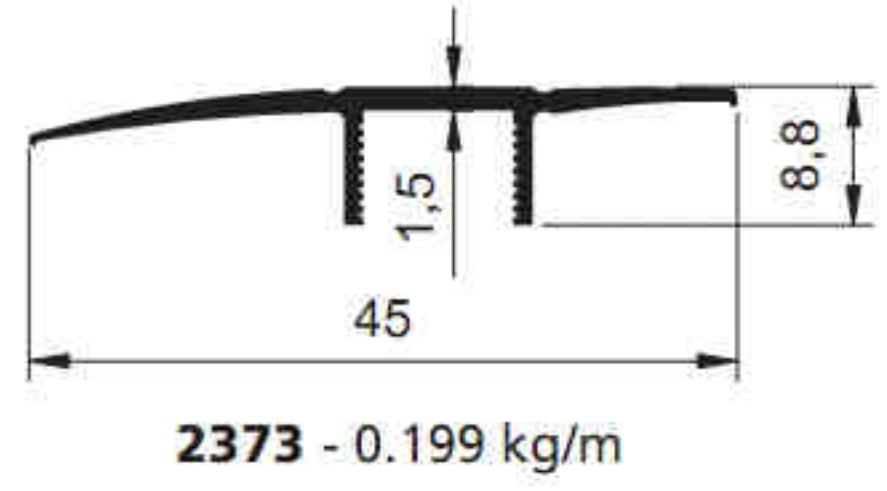

1930 - 0.131 kg/m

2599 - 0.121 kg/m

2913 - 0.124 kg/m

2423 - 0.171 kg/m

1955 - 0.097 kg/m

SİSTEM®

Alüminyum San. ve Tic. A.Ş.

5639 - 0.144 kg/m