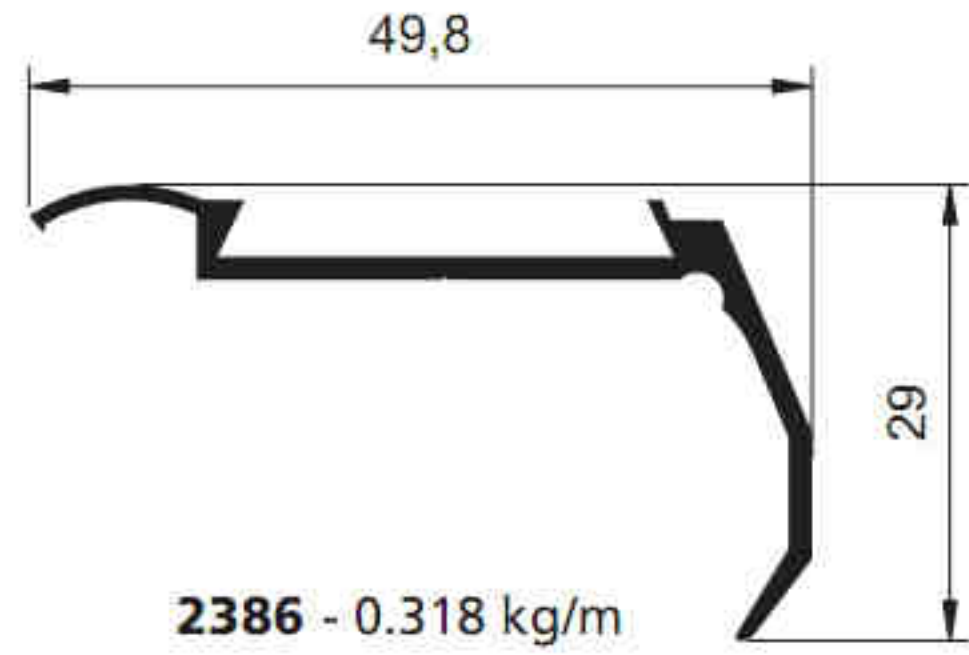

1930 - 0.131 kg/m

2599 - 0.121 kg/m

2913 - 0.124 kg/m

2423 - 0.171 kg/m

1955 - 0.097 kg/m

SİSTEM®

Alüminyum San. ve Tic. A.Ş.

5639 - 0.144 kg/m