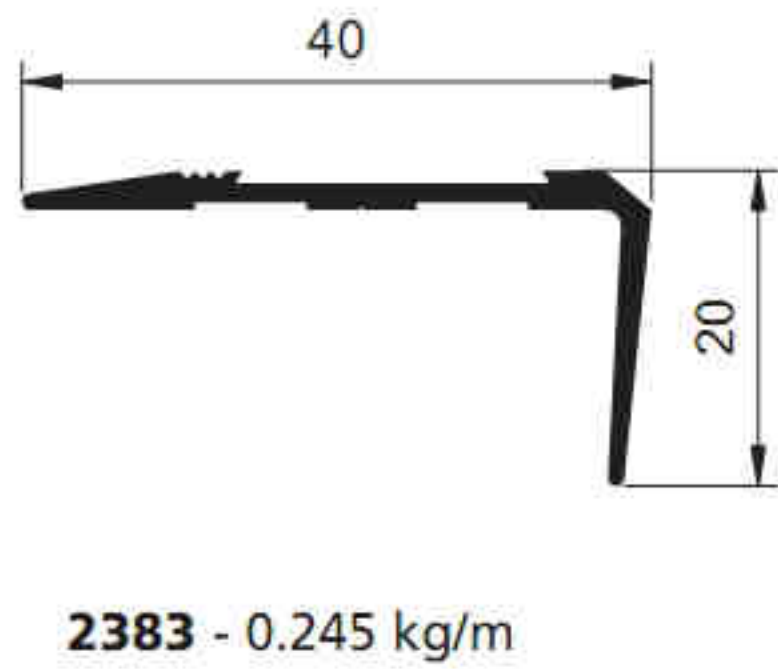

1930 - 0.131 kg/m

2599 - 0.121 kg/m

2913 - 0.124 kg/m

2423 - 0.171 kg/m

1955 - 0.097 kg/m

SİSTEM®

Alüminyum San. ve Tic. A.Ş.

5639 - 0.144 kg/m