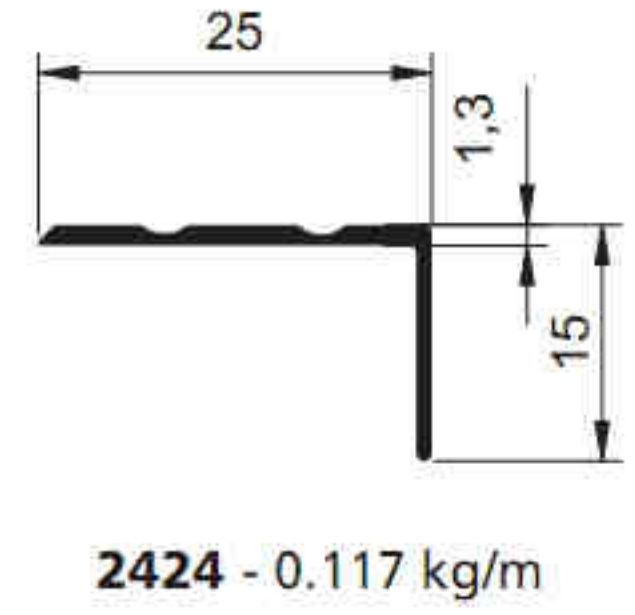

1930 - 0.131 kg/m

2599 - 0.121 kg/m

2913 - 0.124 kg/m

2423 - 0.171 kg/m

1955 - 0.097 kg/m

SİSTEM®

Alüminyum San. ve Tic. A.Ş.

5639 - 0.144 kg/m