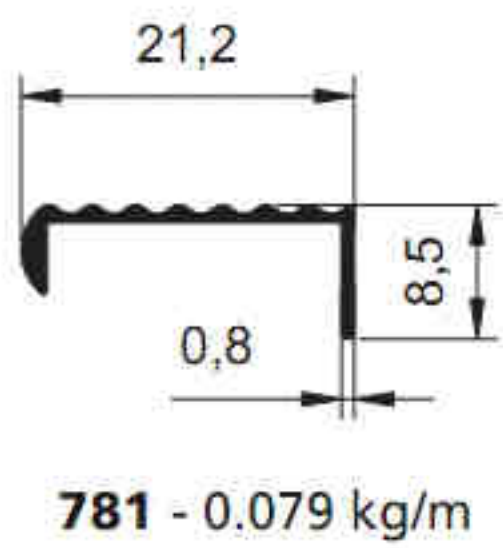

1930 - 0.131 kg/m

2599 - 0.121 kg/m

2913 - 0.124 kg/m

2423 - 0.171 kg/m

1955 - 0.097 kg/m

SİSTEM®

Alüminyum San. ve Tic. A.Ş.

5639 - 0.144 kg/m

5640 - 0.227 kg/m

5487 - 0.161 kg/m

5641 - 0.138 kg/m

5769 - 0.239 kg/m

5645 - 0.205 kg/m

1160 - 0.343 kg/m

6200 - 0.103 kg/m

6201 - 0.132 kg/m