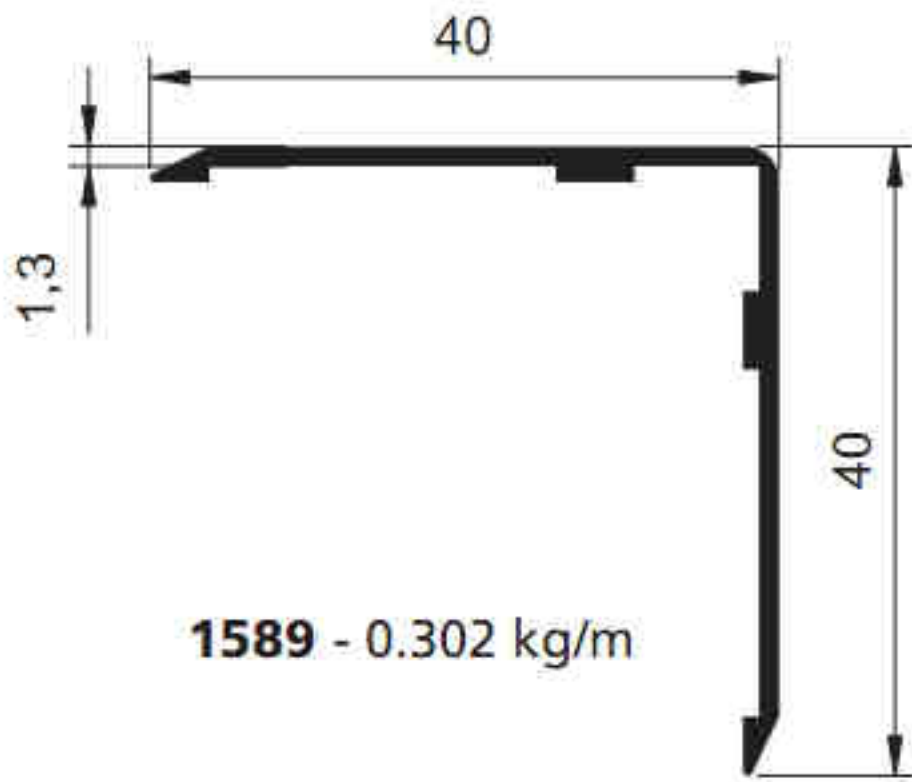

1930 - 0.131 kg/m

2599 - 0.121 kg/m

2913 - 0.124 kg/m

2423 - 0.171 kg/m

1955 - 0.097 kg/m

SİSTEM®

Alüminyum San. ve Tic. A.Ş.

5639 - 0.144 kg/m