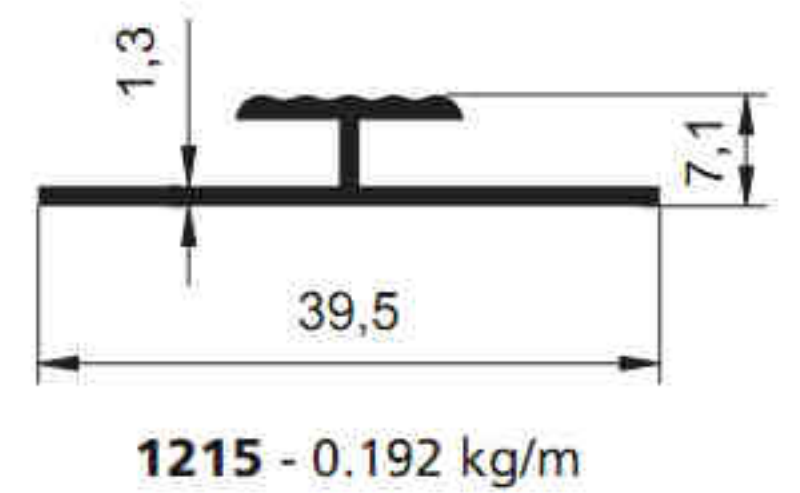

1930 - 0.131 kg/m

2599 - 0.121 kg/m

2913 - 0.124 kg/m

2423 - 0.171 kg/m

1955 - 0.097 kg/m

SİSTEM®

Alüminyum San. ve Tic. A.Ş.

5639 - 0.144 kg/m