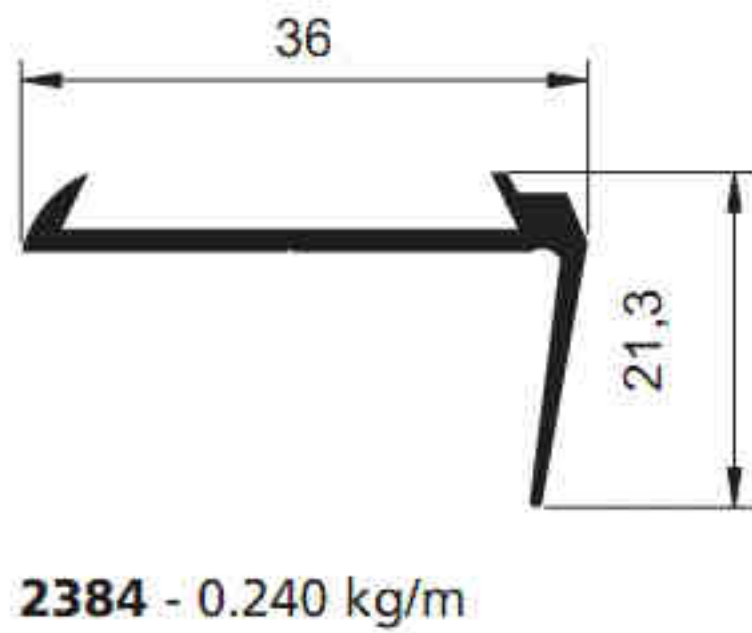

1930 - 0.131 kg/m

2599 - 0.121 kg/m

2913 - 0.124 kg/m

2423 - 0.171 kg/m

1955 - 0.097 kg/m

SİSTEM®

Alüminyum San. ve Tic. A.Ş.

5639 - 0.144 kg/m