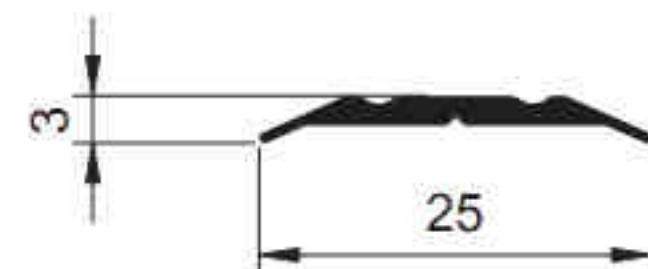

1930 - 0.131 kg/m

2599 - 0.121 kg/m

2913 - 0.124 kg/m

2423 - 0.171 kg/m

1955 - 0.097 kg/m

SİSTEM®

Alüminyum San. ve Tic. A.Ş.

5639 - 0.144 kg/m