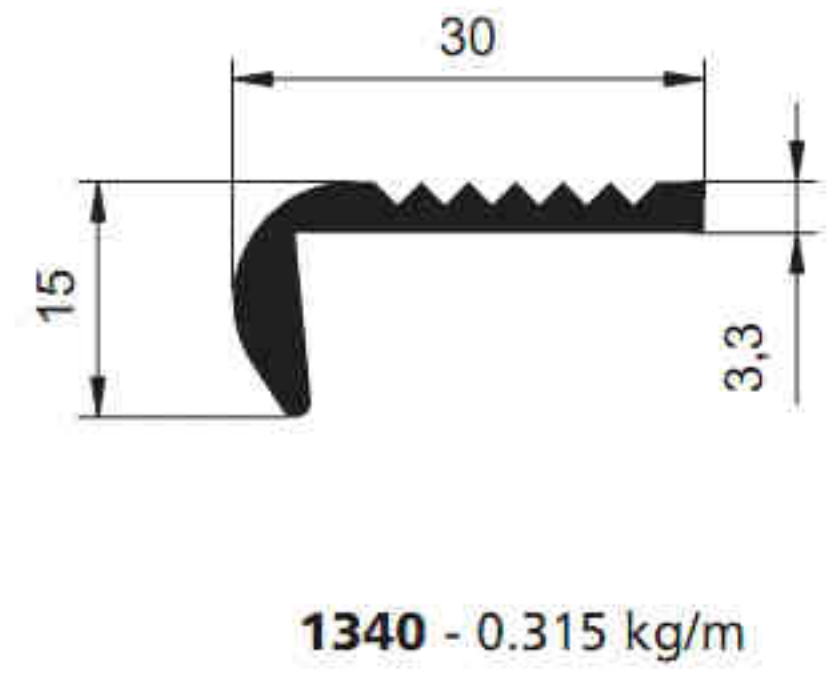

1930 - 0.131 kg/m

2599 - 0.121 kg/m

2913 - 0.124 kg/m

2423 - 0.171 kg/m

1955 - 0.097 kg/m

SİSTEM®

Alüminyum San. ve Tic. A.Ş.

5639 - 0.144 kg/m

5640 - 0.227 kg/m

5487 - 0.161 kg/m

5641 - 0.138 kg/m

5769 - 0.239 kg/m

5645 - 0.205 kg/m

1160 - 0.343 kg/m

6200 - 0.103 kg/m

6201 - 0.132 kg/m