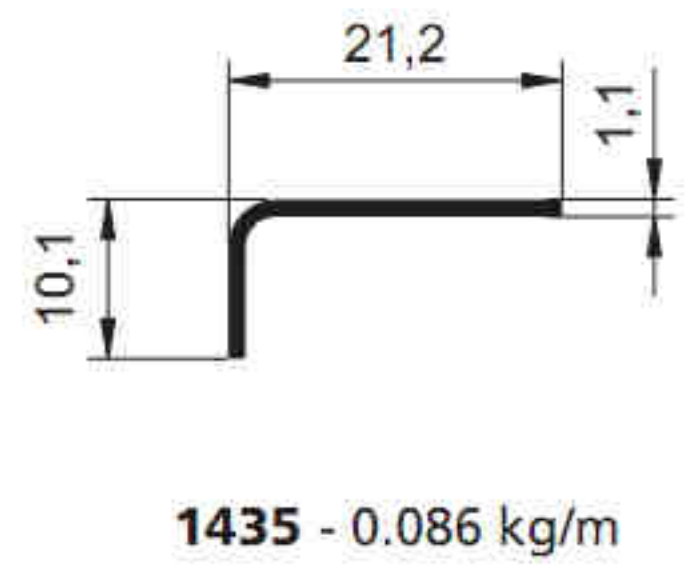

1930 - 0.131 kg/m

2599 - 0.121 kg/m

2913 - 0.124 kg/m

2423 - 0.171 kg/m

1955 - 0.097 kg/m

SİSTEM®

Alüminyum San. ve Tic. A.Ş.

5639 - 0.144 kg/m