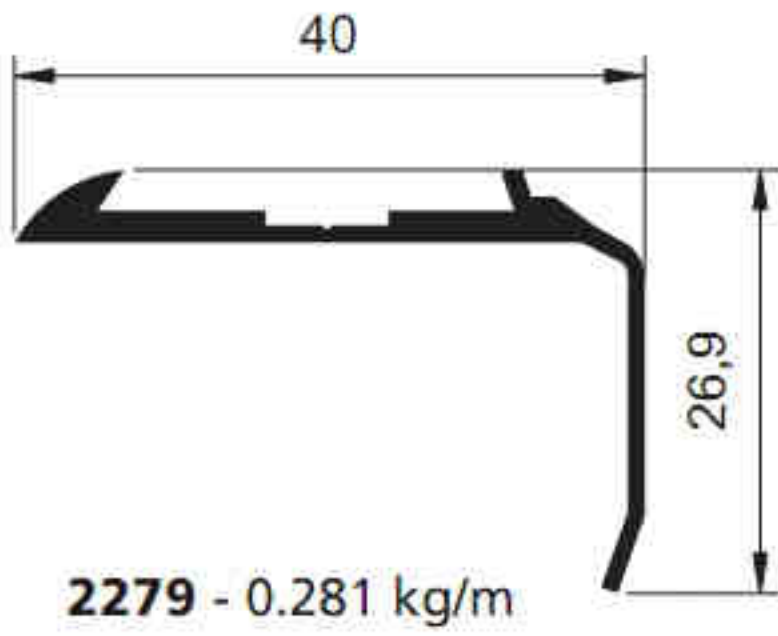

1930 - 0.131 kg/m

2599 - 0.121 kg/m

2913 - 0.124 kg/m

2423 - 0.171 kg/m

1955 - 0.097 kg/m

SİSTEM®

Alüminyum San. ve Tic. A.Ş.

5639 - 0.144 kg/m