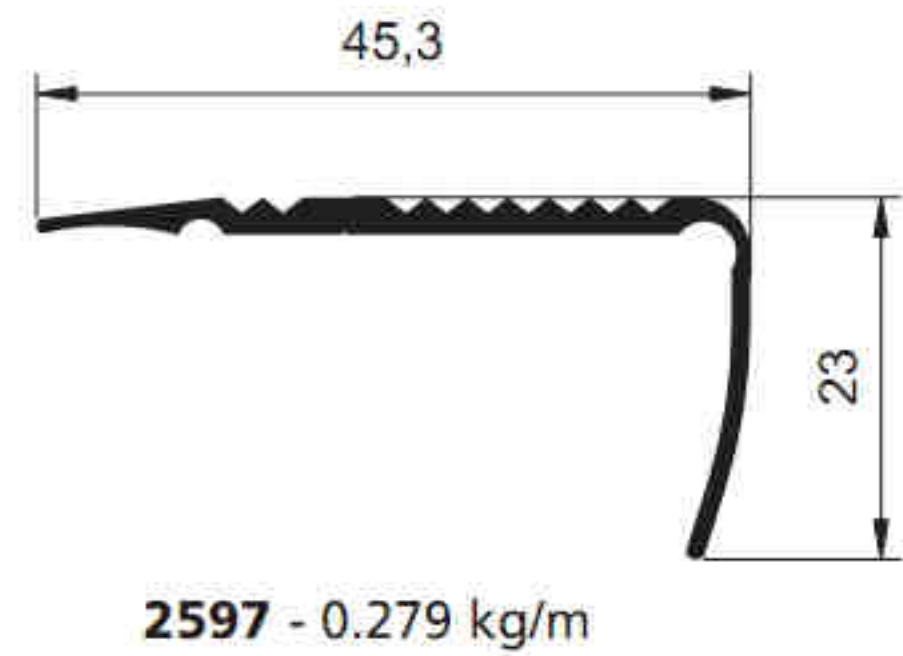

1930 - 0.131 kg/m

2599 - 0.121 kg/m

2913 - 0.124 kg/m

2423 - 0.171 kg/m

1955 - 0.097 kg/m

SİSTEM®

Alüminyum San. ve Tic. A.Ş.

5639 - 0.144 kg/m