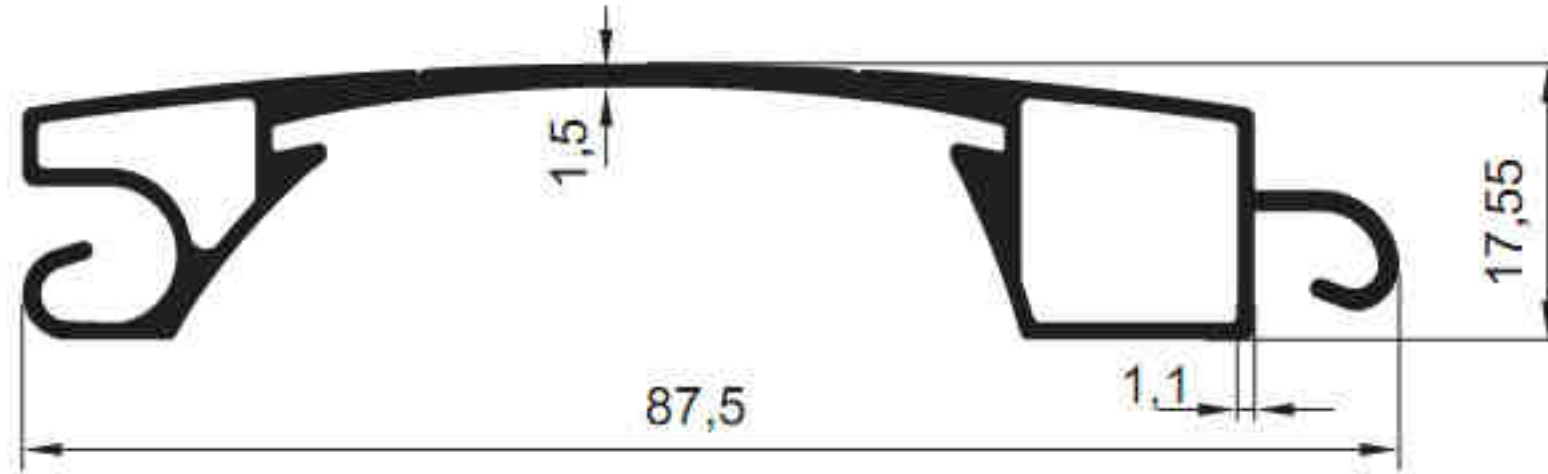

4074 - 0.612 kg/m

4075 - 0.612 kg/m

3303 - 0.660 kg/m

1634 - 0.644 kg/m

2101 - 0.412 kg/m

3302 - 0.473 kg/m

SİSTEM®

Alüminyum San. ve Tic. A.Ş.

1951 - 0.728 kg/m

6247 - 0.759 kg/m

1954 - 0.673 kg/m

2173 - 0.295 kg/m

2170 - 0.305 kg/m

655 - 0.319 kg/m

4822 - 0.556 kg/m

560 - 0.760 kg/m