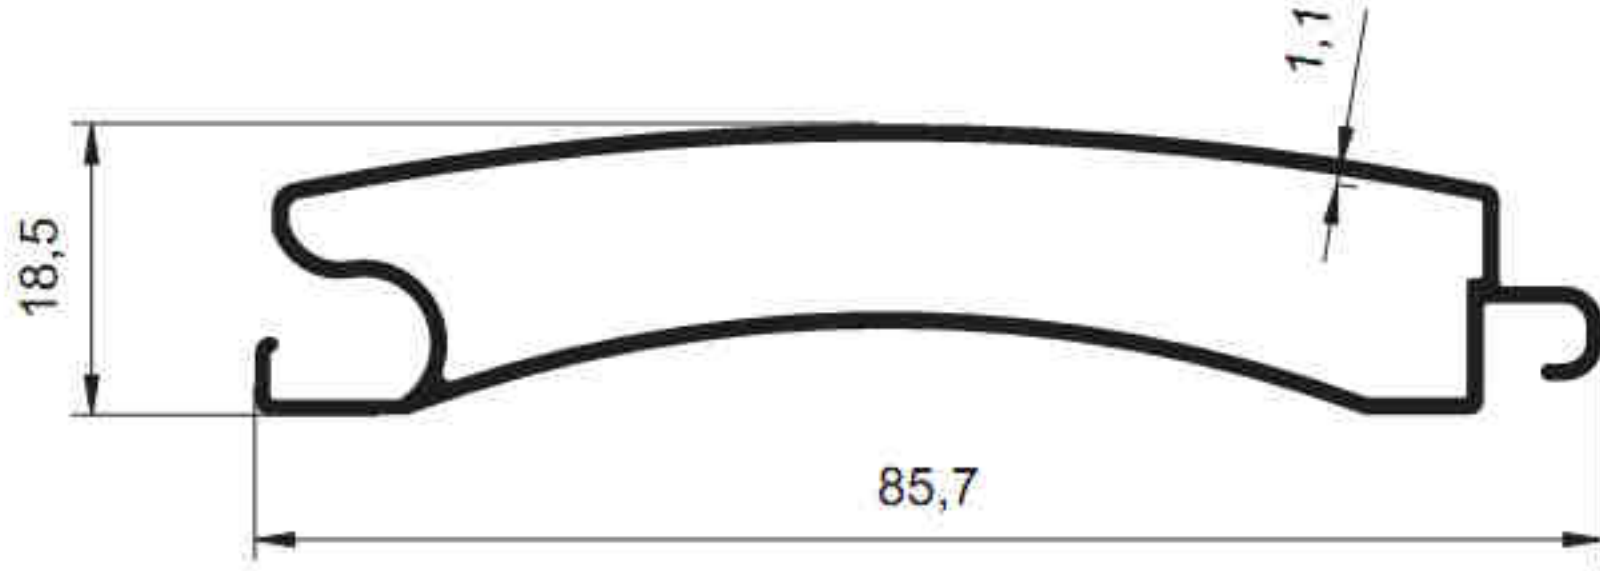

4074 - 0.612 kg/m

4075 - 0.612 kg/m

3303 - 0.660 kg/m

1634 - 0.644 kg/m

2101 - 0.412 kg/m

3302 - 0.473 kg/m

SİSTEM®

Alüminyum San. ve Tic. A.Ş.