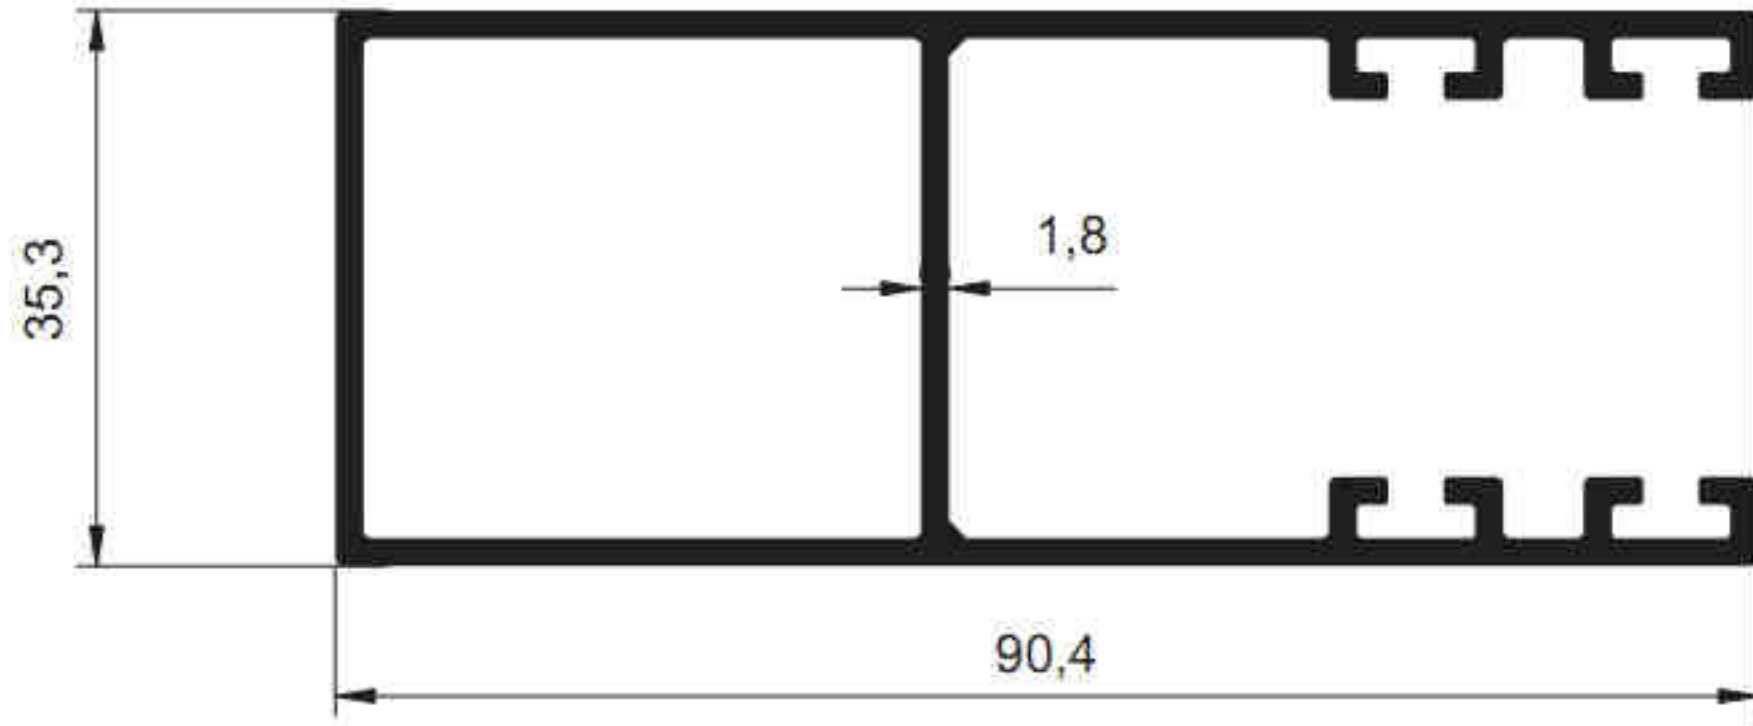

3089 - 1.419 kg/m