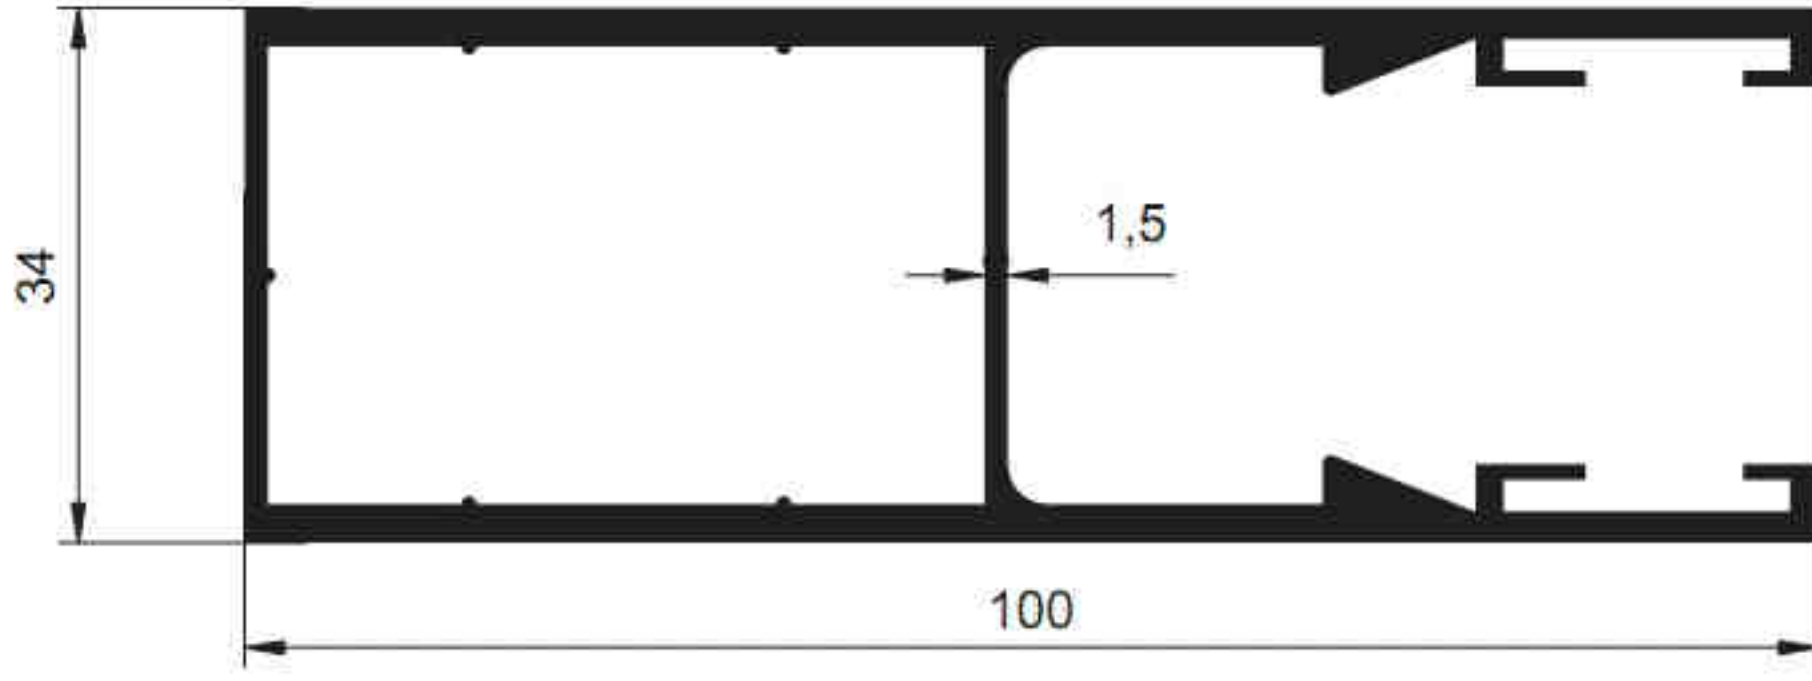

SİSTEM®

Alüminyum San. ve Tic. A.Ş.

1649 - 1.712 kg/m