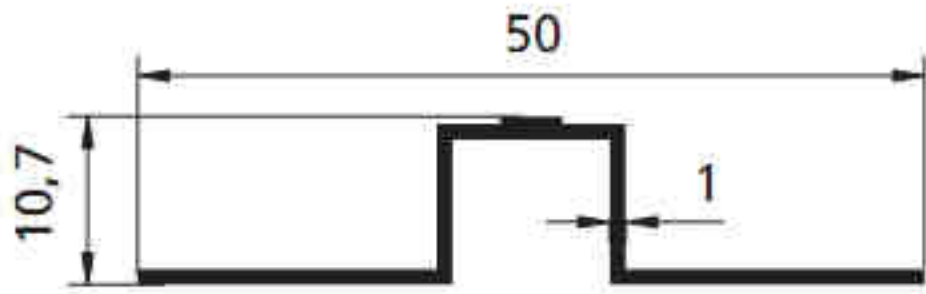

# SİSTEM®

Alüminyum San. ve Tic. A.Ş.

**678** - 0.358 kg/m

**1055** - 0.194 kg/m

**727** - 0.262 kg/m

**1448** - 0.190 kg/m

**1217** - 0.228 kg/m

**1609** - 0.396 kg/m