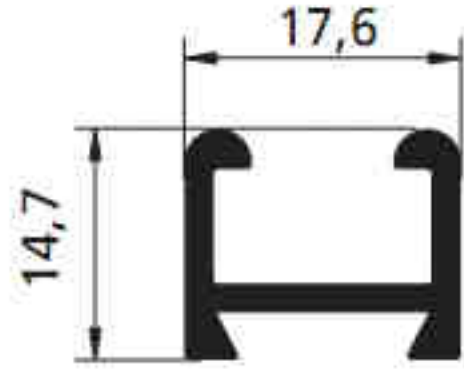

# SİSTEM®

Alüminyum San. ve Tic. A.Ş.

**1117** - 0.209 kg/m

**683** - 0.257 kg/m

**684** - 0.151 kg/m

**1227** - 0.212 kg/m

**682** - 0.216 kg/m

**680** - 0.293 kg/m