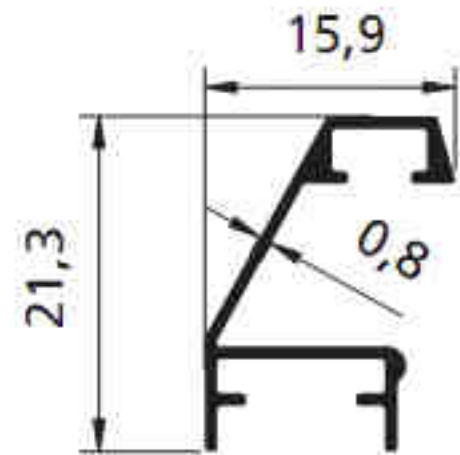

SİSTEM®

Alüminyum San. ve Tic. A.Ş.