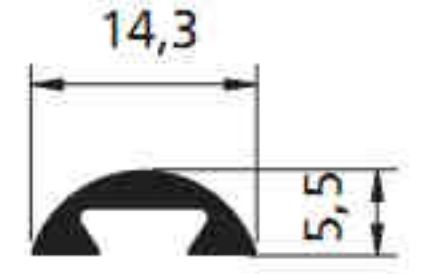

# SİSTEM®

Alüminyum San. ve Tic. A.Ş.

**790** - 0.084 kg/m

**738** - 0.084 kg/m

**1040** - 0.176 kg/m

**950** - 0.104 kg/m

**1946** - 0.477 kg/m

**1236** - 0.521 kg/m