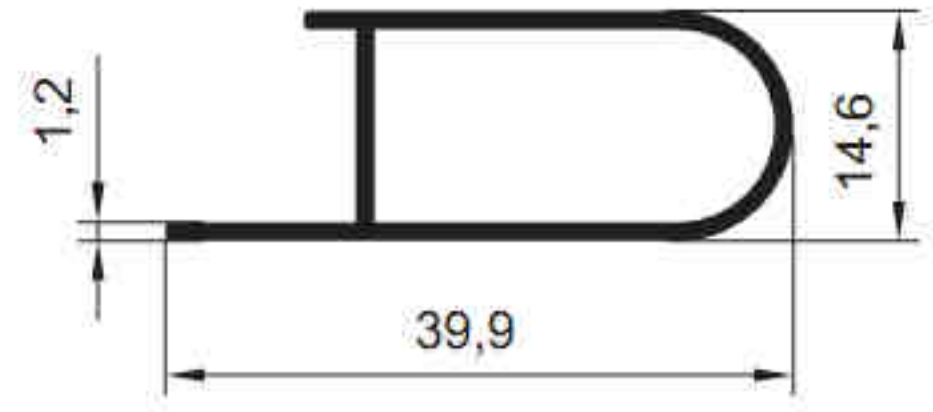

# SİSTEM<sup>®</sup>

Alüminyum San. ve Tic. A.Ş.

**1667** - 0.771 kg/m

**1178** - 0.536 kg/m

**1339** - 1.294 kg/m

**4879** - 3.837 kg/m

**5484 - 1.027 kg/m**

**6028 - 0.292 kg/m**