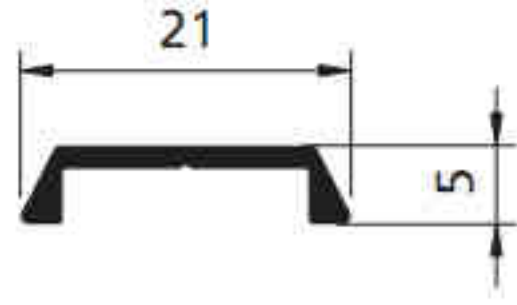

# SİSTEM®

Alüminyum San. ve Tic. A.Ş.

**790** - 0.084 kg/m

**738** - 0.084 kg/m

**1040** - 0.176 kg/m

**950** - 0.104 kg/m

**1946** - 0.477 kg/m

**1236** - 0.521 kg/m