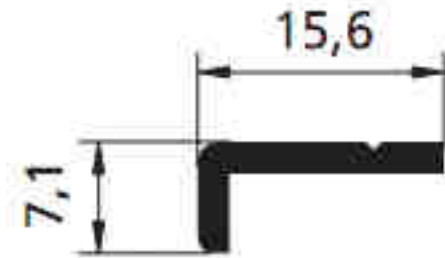

1038 - 0.111 kg/m