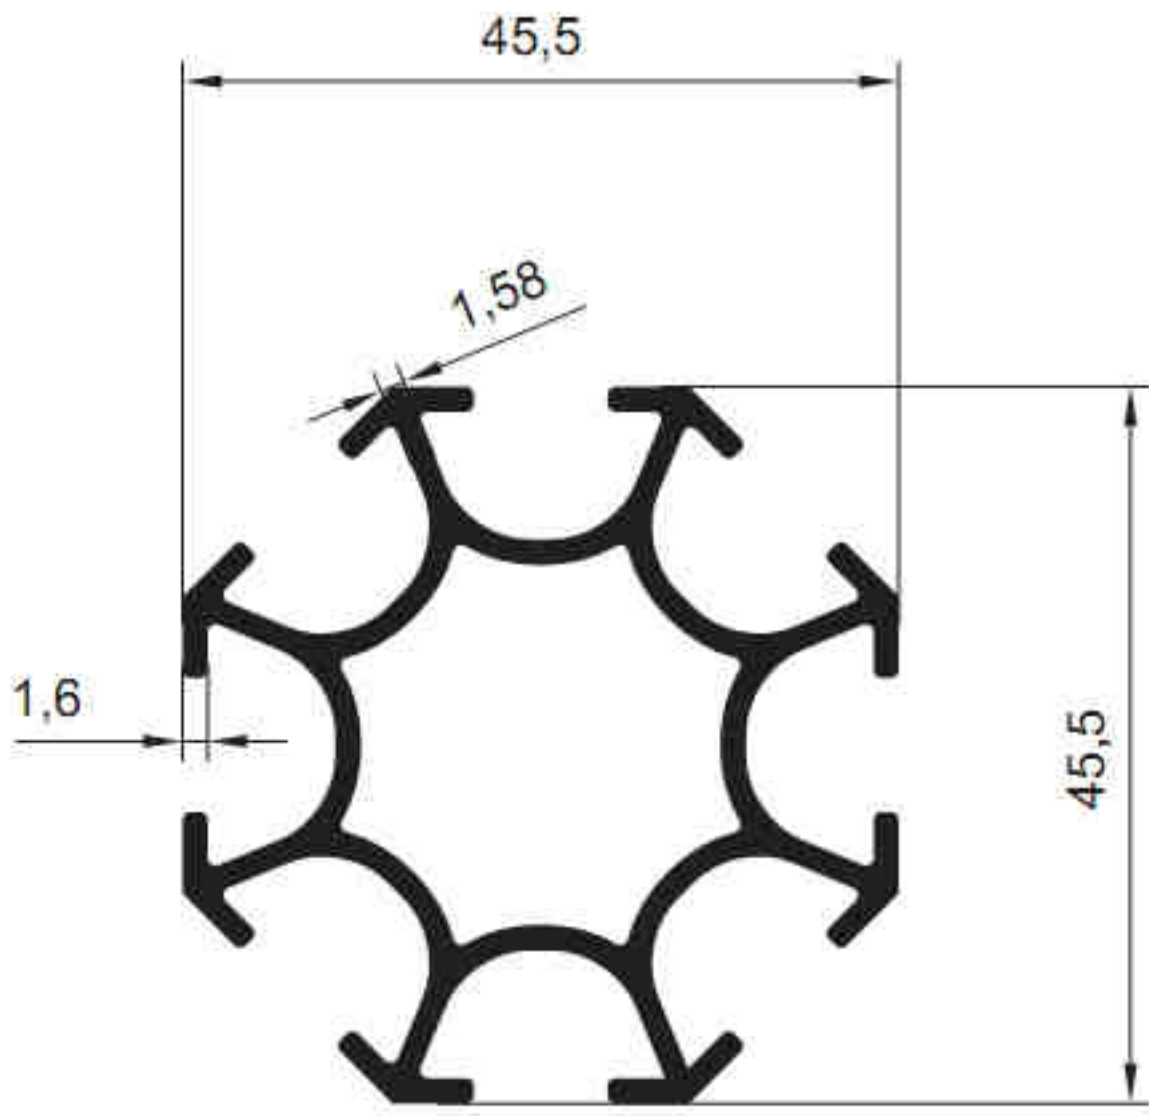

# SİSTEM<sup>®</sup>

Alüminyum San. ve Tic. A.Ş.

**1667** - 0.771 kg/m

**1178** - 0.536 kg/m

**1339** - 1.294 kg/m

**4879** - 3.837 kg/m

**5484 - 1.027 kg/m**

**6028 - 0.292 kg/m**