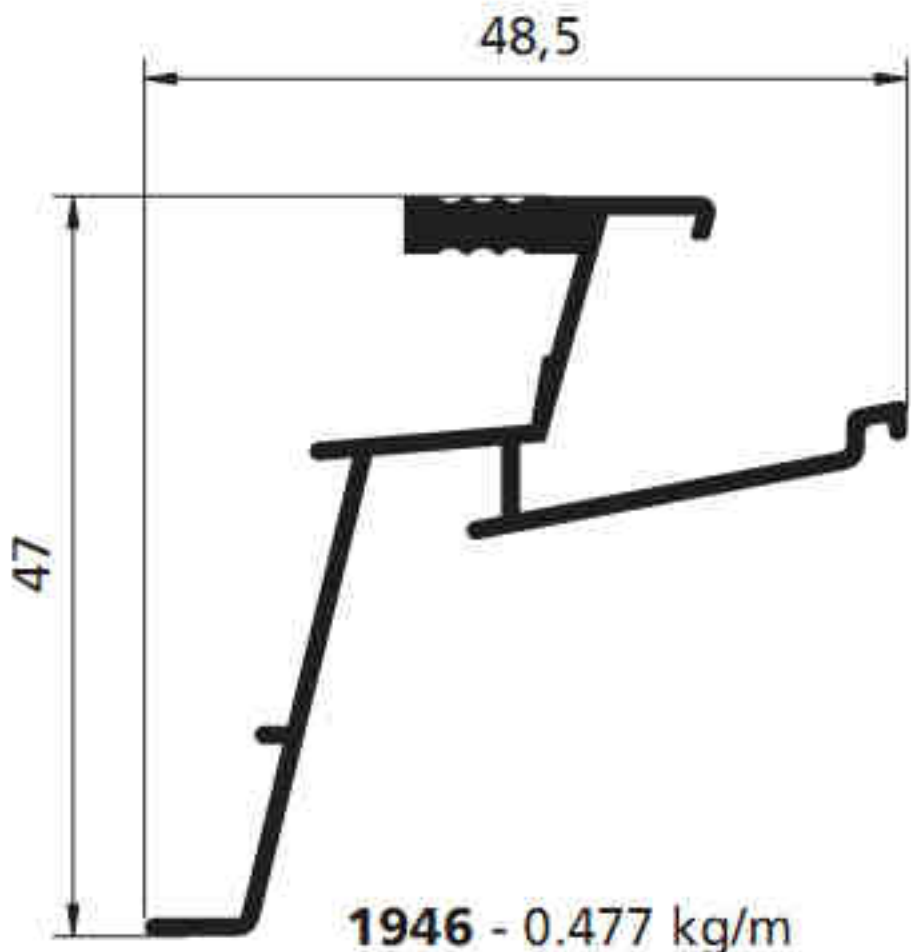

# SİSTEM®

Alüminyum San. ve Tic. A.Ş.

**790** - 0.084 kg/m

**738** - 0.084 kg/m

**1040** - 0.176 kg/m

**950** - 0.104 kg/m

**1946** - 0.477 kg/m

**1236** - 0.521 kg/m