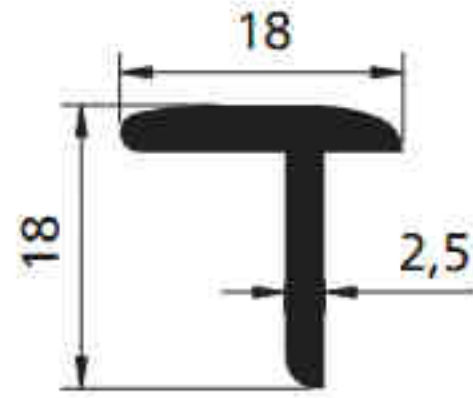

# SİSTEM®

Alüminyum San. ve Tic. A.Ş.

984 - 0.100 kg/m

1142 - 0.161 kg/m

1292 - 0.057 kg/m

910 - 0.123 kg/m

932 - 0.346 kg/m

1301 - 0.231 kg/m