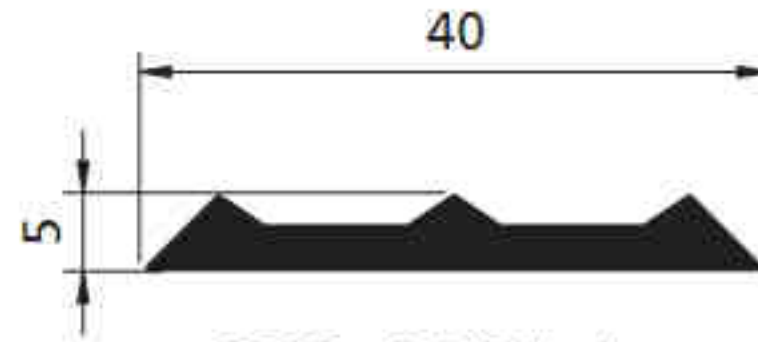

1319 - 0.342 kg/m