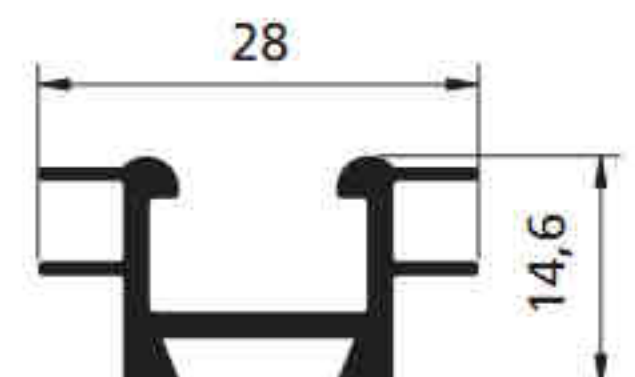

# SİSTEM®

Alüminyum San. ve Tic. A.Ş.

**1117** - 0.209 kg/m

**683** - 0.257 kg/m

**684** - 0.151 kg/m

**1227** - 0.212 kg/m

**682** - 0.216 kg/m

**680** - 0.293 kg/m