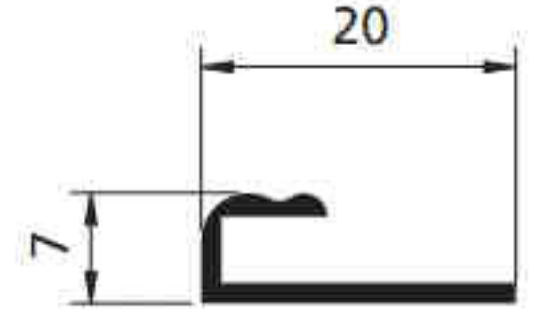

1609 - 0.396 kg/m

1216 - 0.109 kg/m