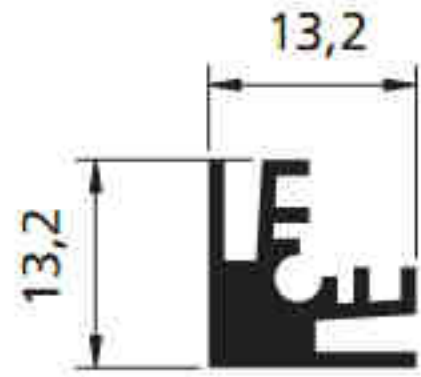

# SİSTEM®

Alüminyum San. ve Tic. A.Ş.

**1117** - 0.209 kg/m

**683** - 0.257 kg/m

**684** - 0.151 kg/m

**1227** - 0.212 kg/m

**682** - 0.216 kg/m

**680** - 0.293 kg/m