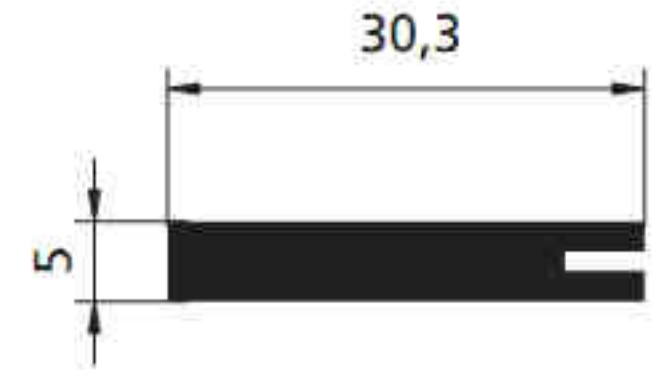

# SİSTEM®

Alüminyum San. ve Tic. A.Ş.

**678** - 0.358 kg/m

**1055** - 0.194 kg/m

**727** - 0.262 kg/m

**1448** - 0.190 kg/m

**1217** - 0.228 kg/m

**1609** - 0.396 kg/m