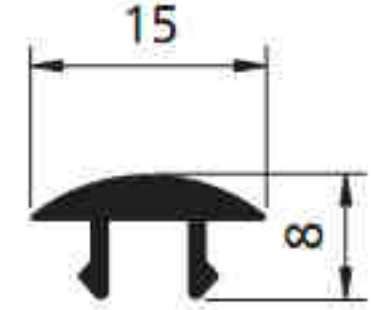

# SİSTEM®

Alüminyum San. ve Tic. A.Ş.

984 - 0.100 kg/m

1142 - 0.161 kg/m

1292 - 0.057 kg/m

910 - 0.123 kg/m

932 - 0.346 kg/m

1301 - 0.231 kg/m