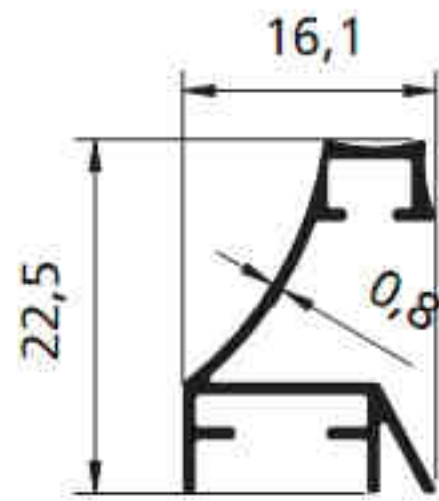

SİSTEM®

Alüminyum San. ve Tic. A.Ş.