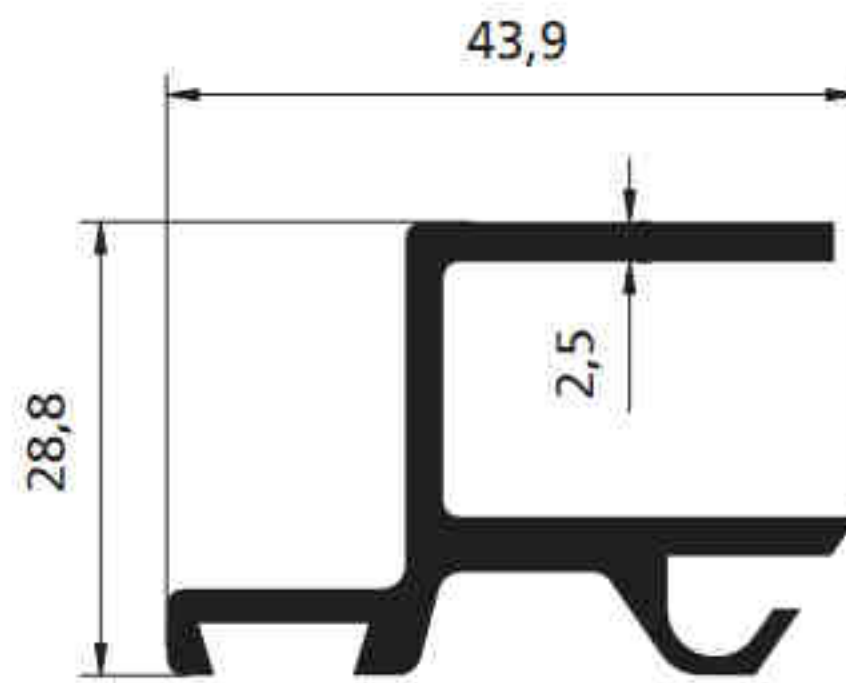

1810 - 0.763 kg/m