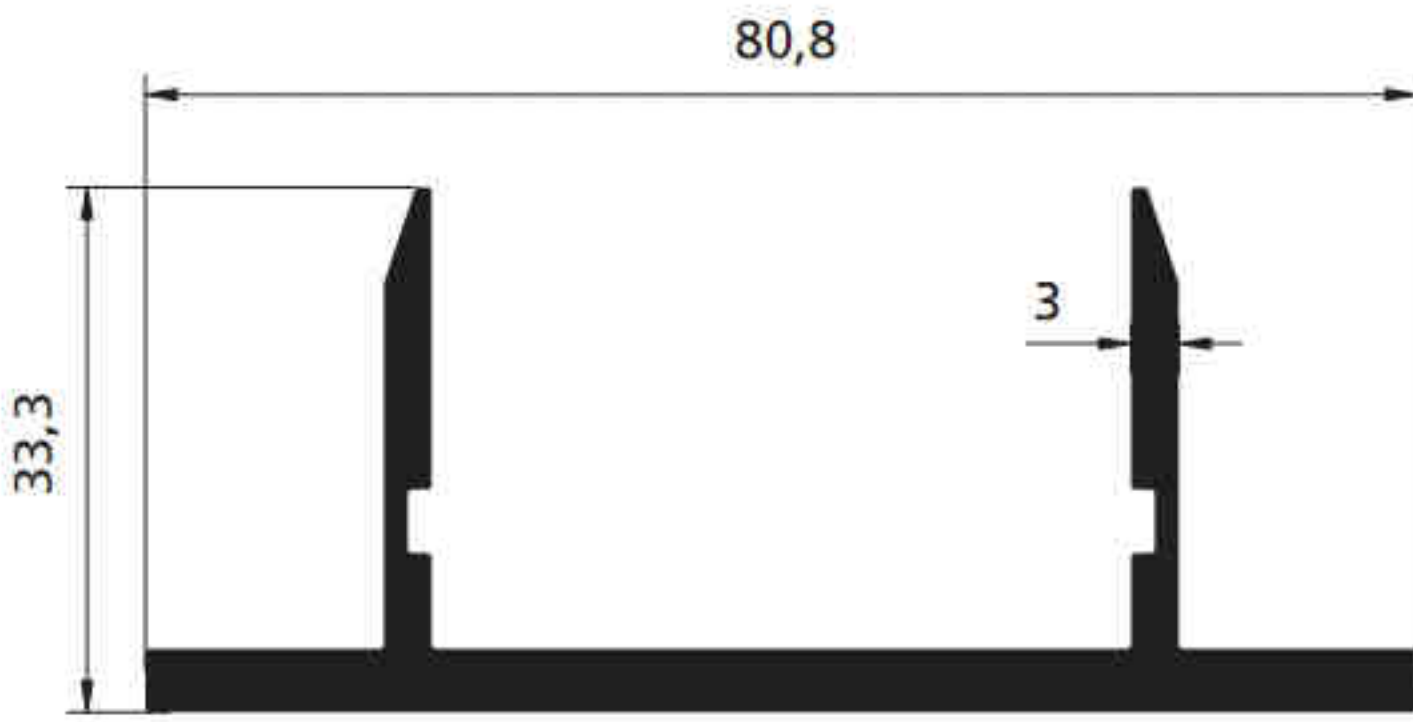

# SİSTEM<sup>®</sup>

Alüminyum San. ve Tic. A.Ş.

**1667** - 0.771 kg/m

**1178** - 0.536 kg/m

**1339** - 1.294 kg/m

**4879** - 3.837 kg/m

**5484 - 1.027 kg/m**

**6028 - 0.292 kg/m**