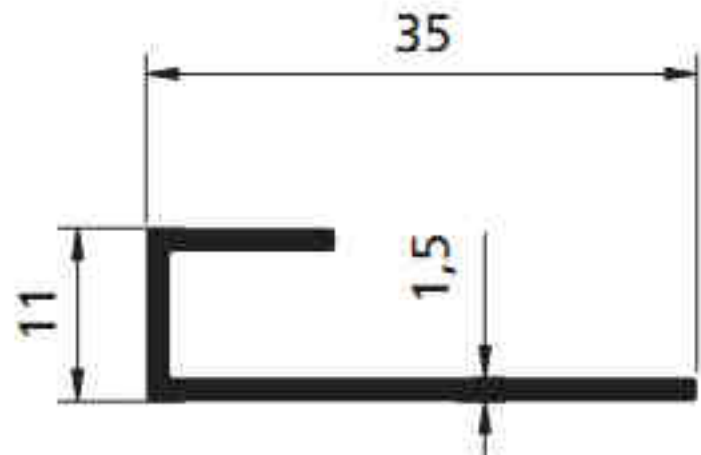

851 - 0.252 kg/m