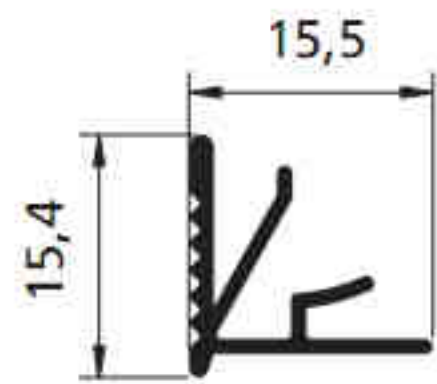

# SİSTEM®

Alüminyum San. ve Tic. A.Ş.

**1117** - 0.209 kg/m

**683** - 0.257 kg/m

**684** - 0.151 kg/m

**1227** - 0.212 kg/m

**682** - 0.216 kg/m

**680** - 0.293 kg/m