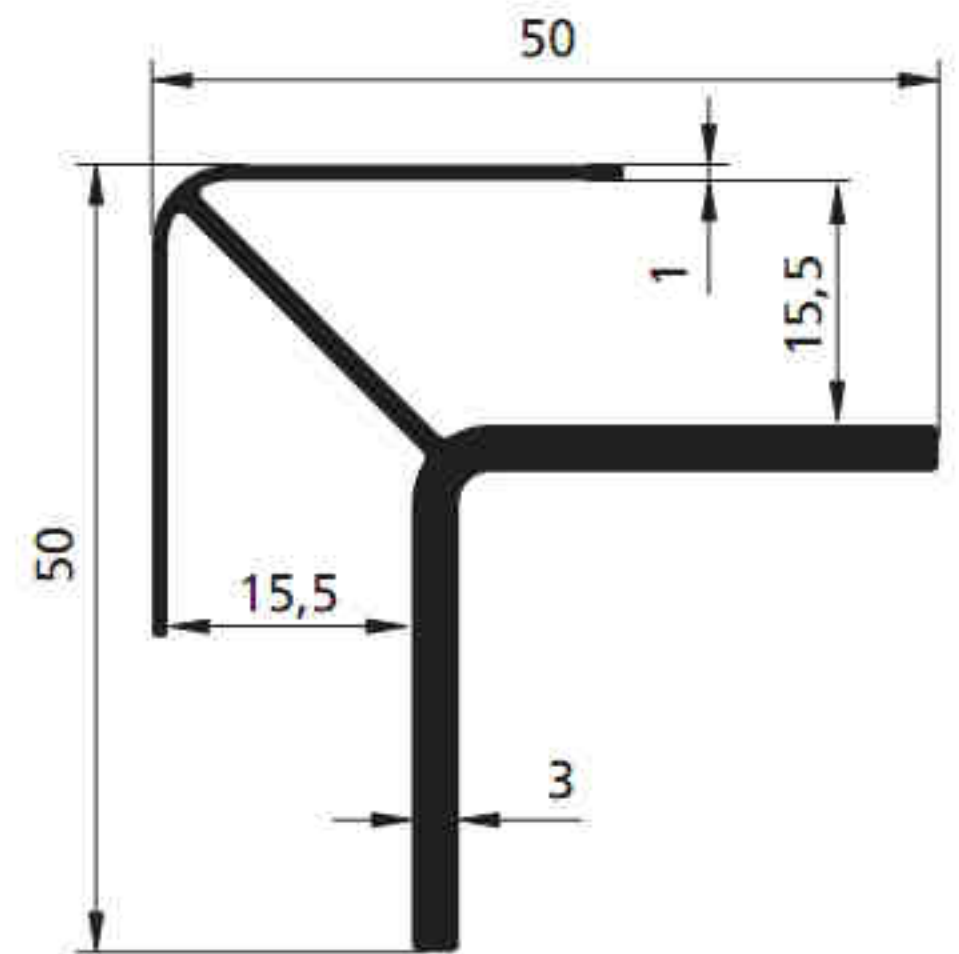

# SİSTEM®

Alüminyum San. ve Tic. A.Ş.

**1907** - 0.876 kg/m

**3242** - 0.291 kg/m

**1908** - 0.999 kg/m

**3241** - 0.595 kg/m

**2669** - 0.226 kg/m

**2182** - 0.351 kg/m