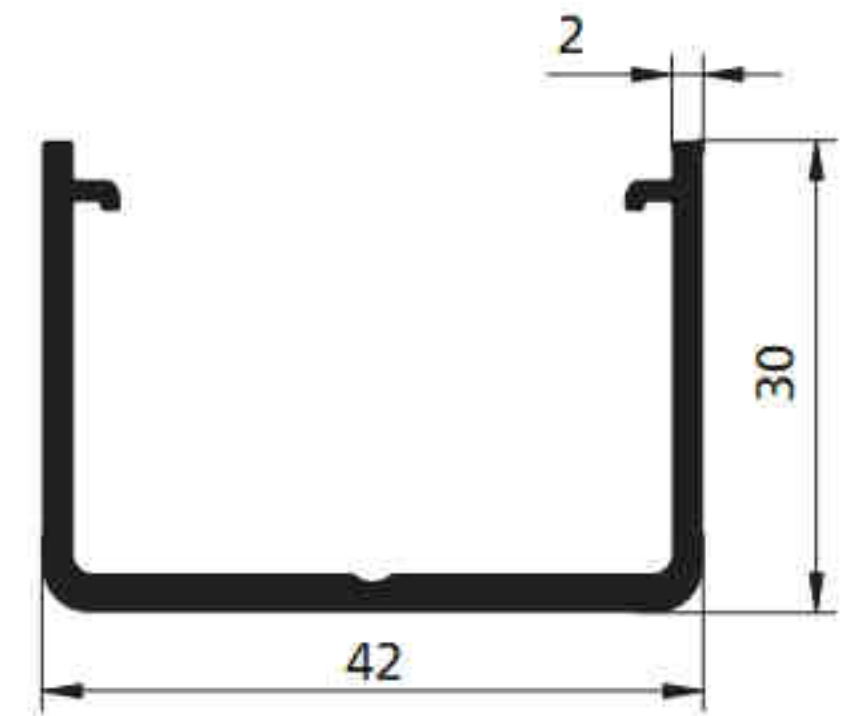

# SİSTEM®

Alüminyum San. ve Tic. A.Ş.

**1907** - 0.876 kg/m

**3242** - 0.291 kg/m

**1908** - 0.999 kg/m

**3241** - 0.595 kg/m

**2669** - 0.226 kg/m

**2182** - 0.351 kg/m