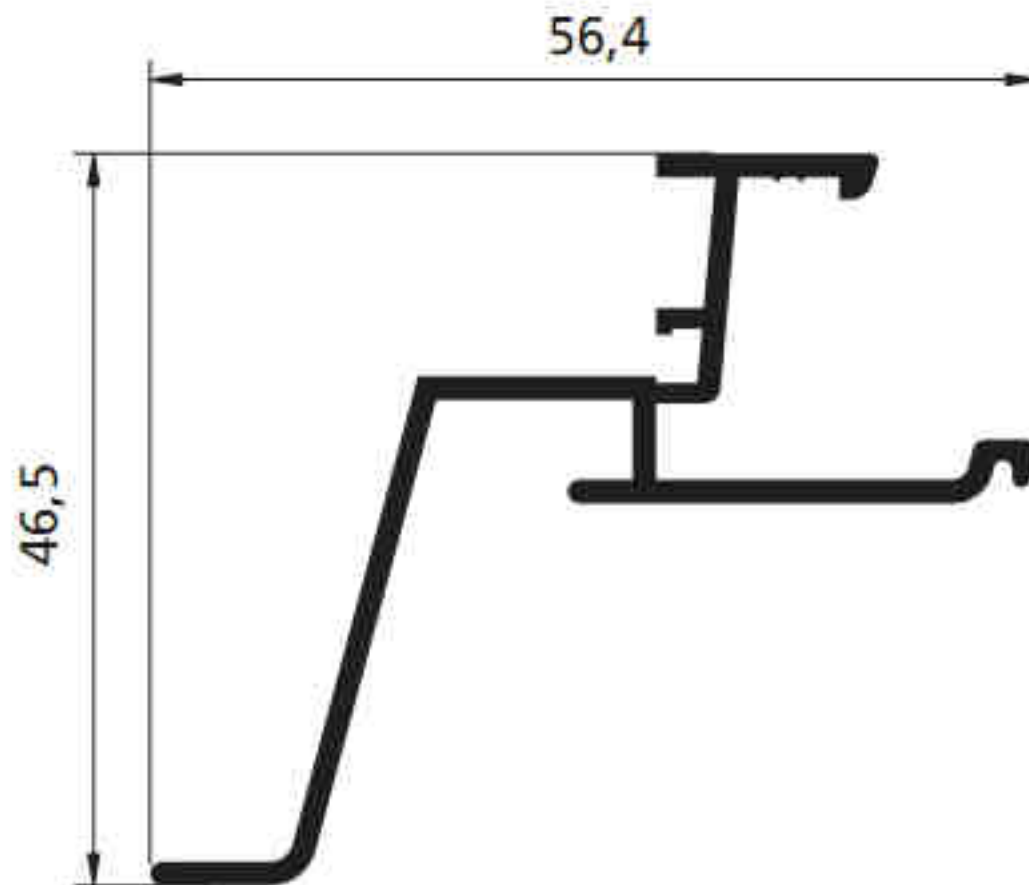

# SİSTEM®

Alüminyum San. ve Tic. A.Ş.

**790** - 0.084 kg/m

**738** - 0.084 kg/m

**1040** - 0.176 kg/m

**950** - 0.104 kg/m

**1946** - 0.477 kg/m

**1236** - 0.521 kg/m