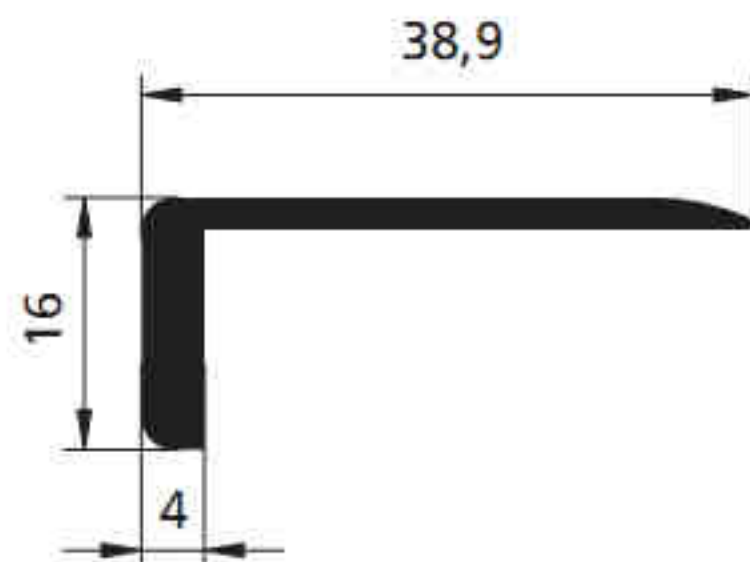

# SİSTEM®

Alüminyum San. ve Tic. A.Ş.

**1907** - 0.876 kg/m

**3242** - 0.291 kg/m

**1908** - 0.999 kg/m

**3241** - 0.595 kg/m

**2669** - 0.226 kg/m

**2182** - 0.351 kg/m