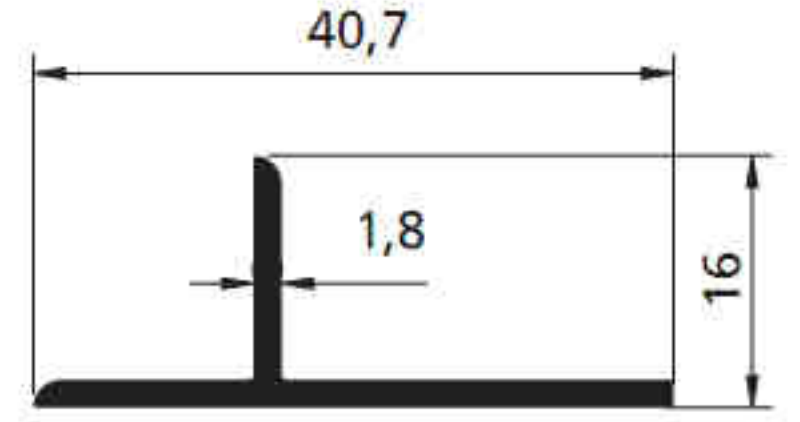

# SİSTEM®

Alüminyum San. ve Tic. A.Ş.

**678** - 0.358 kg/m

**1055** - 0.194 kg/m

**727** - 0.262 kg/m

**1448** - 0.190 kg/m

**1217** - 0.228 kg/m

**1609** - 0.396 kg/m