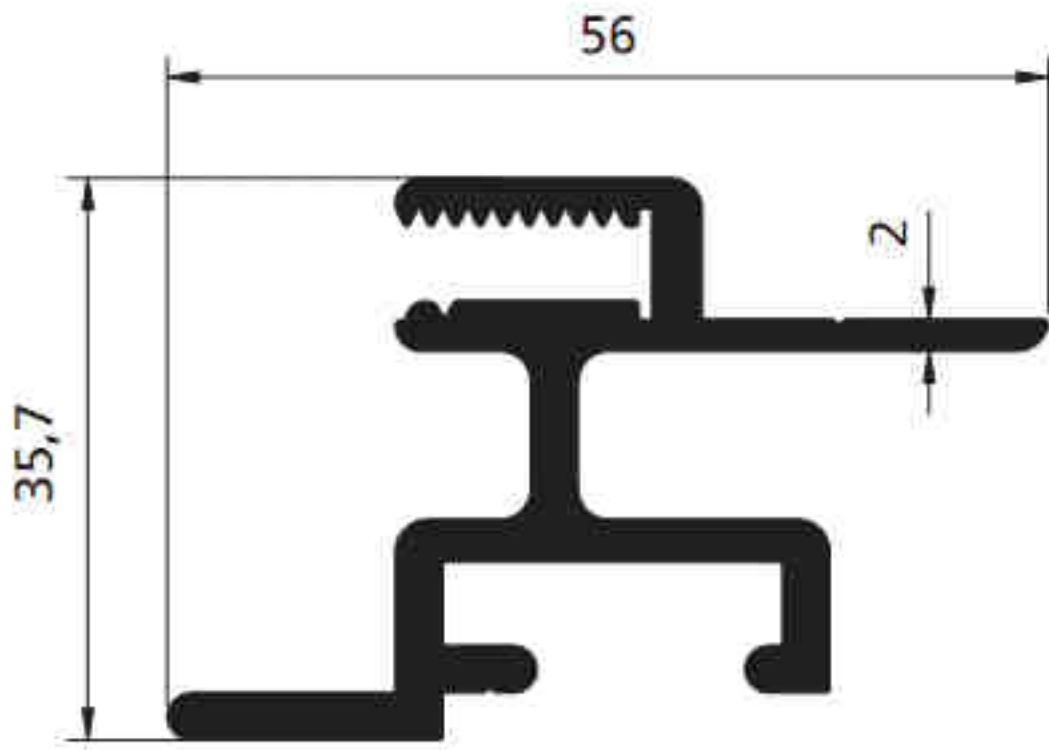

651 - 1.082 kg/m