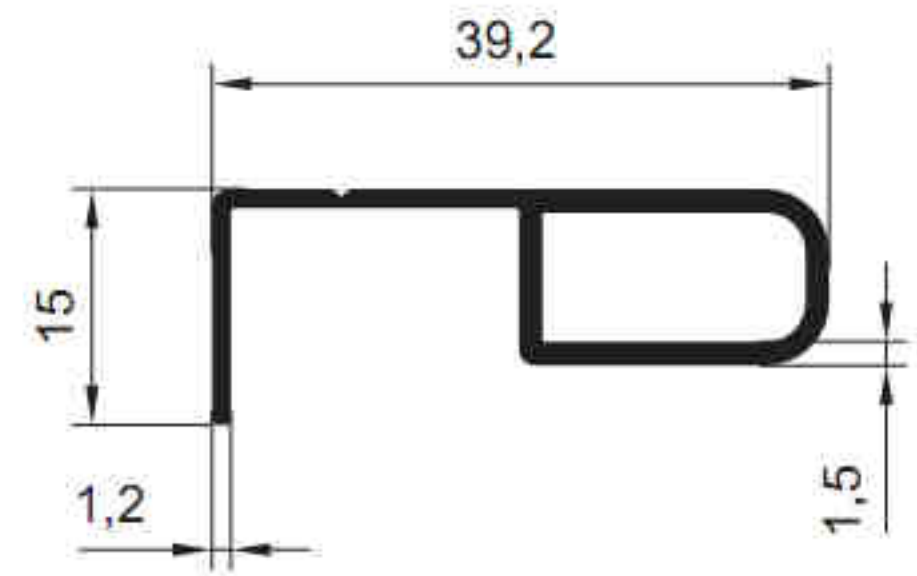

# SİSTEM<sup>®</sup>

Alüminyum San. ve Tic. A.Ş.

**1667** - 0.771 kg/m

**1178** - 0.536 kg/m

**1339** - 1.294 kg/m

**4879** - 3.837 kg/m

**5484 - 1.027 kg/m**

**6028 - 0.292 kg/m**