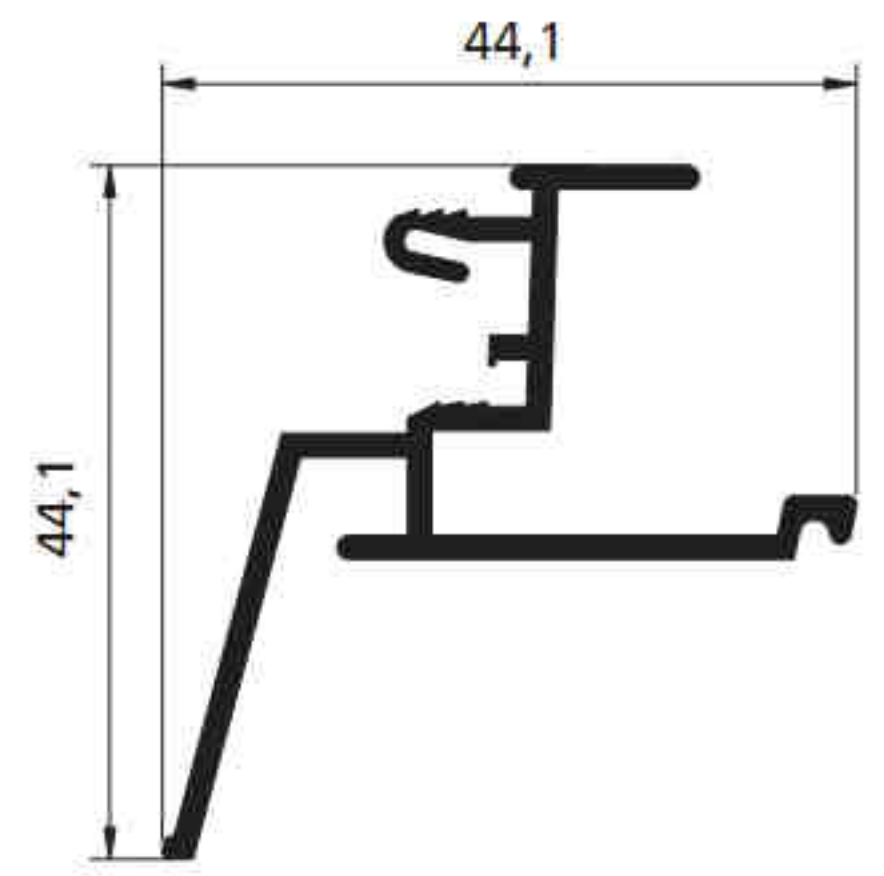

# SİSTEM®

Alüminyum San. ve Tic. A.Ş.

**790** - 0.084 kg/m

**738** - 0.084 kg/m

**1040** - 0.176 kg/m

**950** - 0.104 kg/m

**1946** - 0.477 kg/m

**1236** - 0.521 kg/m