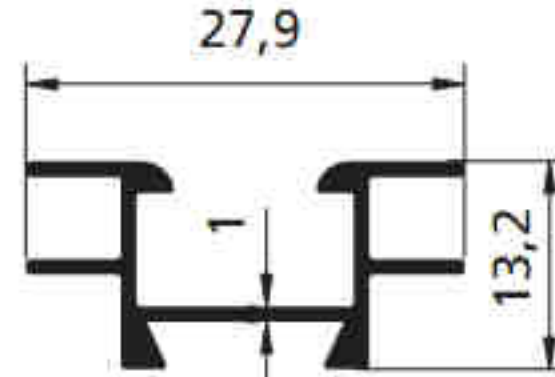

# SİSTEM®

Alüminyum San. ve Tic. A.Ş.

**1117** - 0.209 kg/m

**683** - 0.257 kg/m

**684** - 0.151 kg/m

**1227** - 0.212 kg/m

**682** - 0.216 kg/m

**680** - 0.293 kg/m