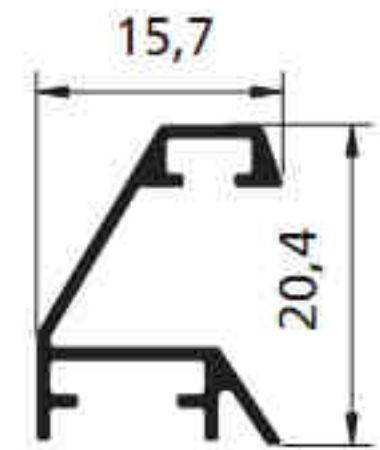

SİSTEM®

Alüminyum San. ve Tic. A.Ş.