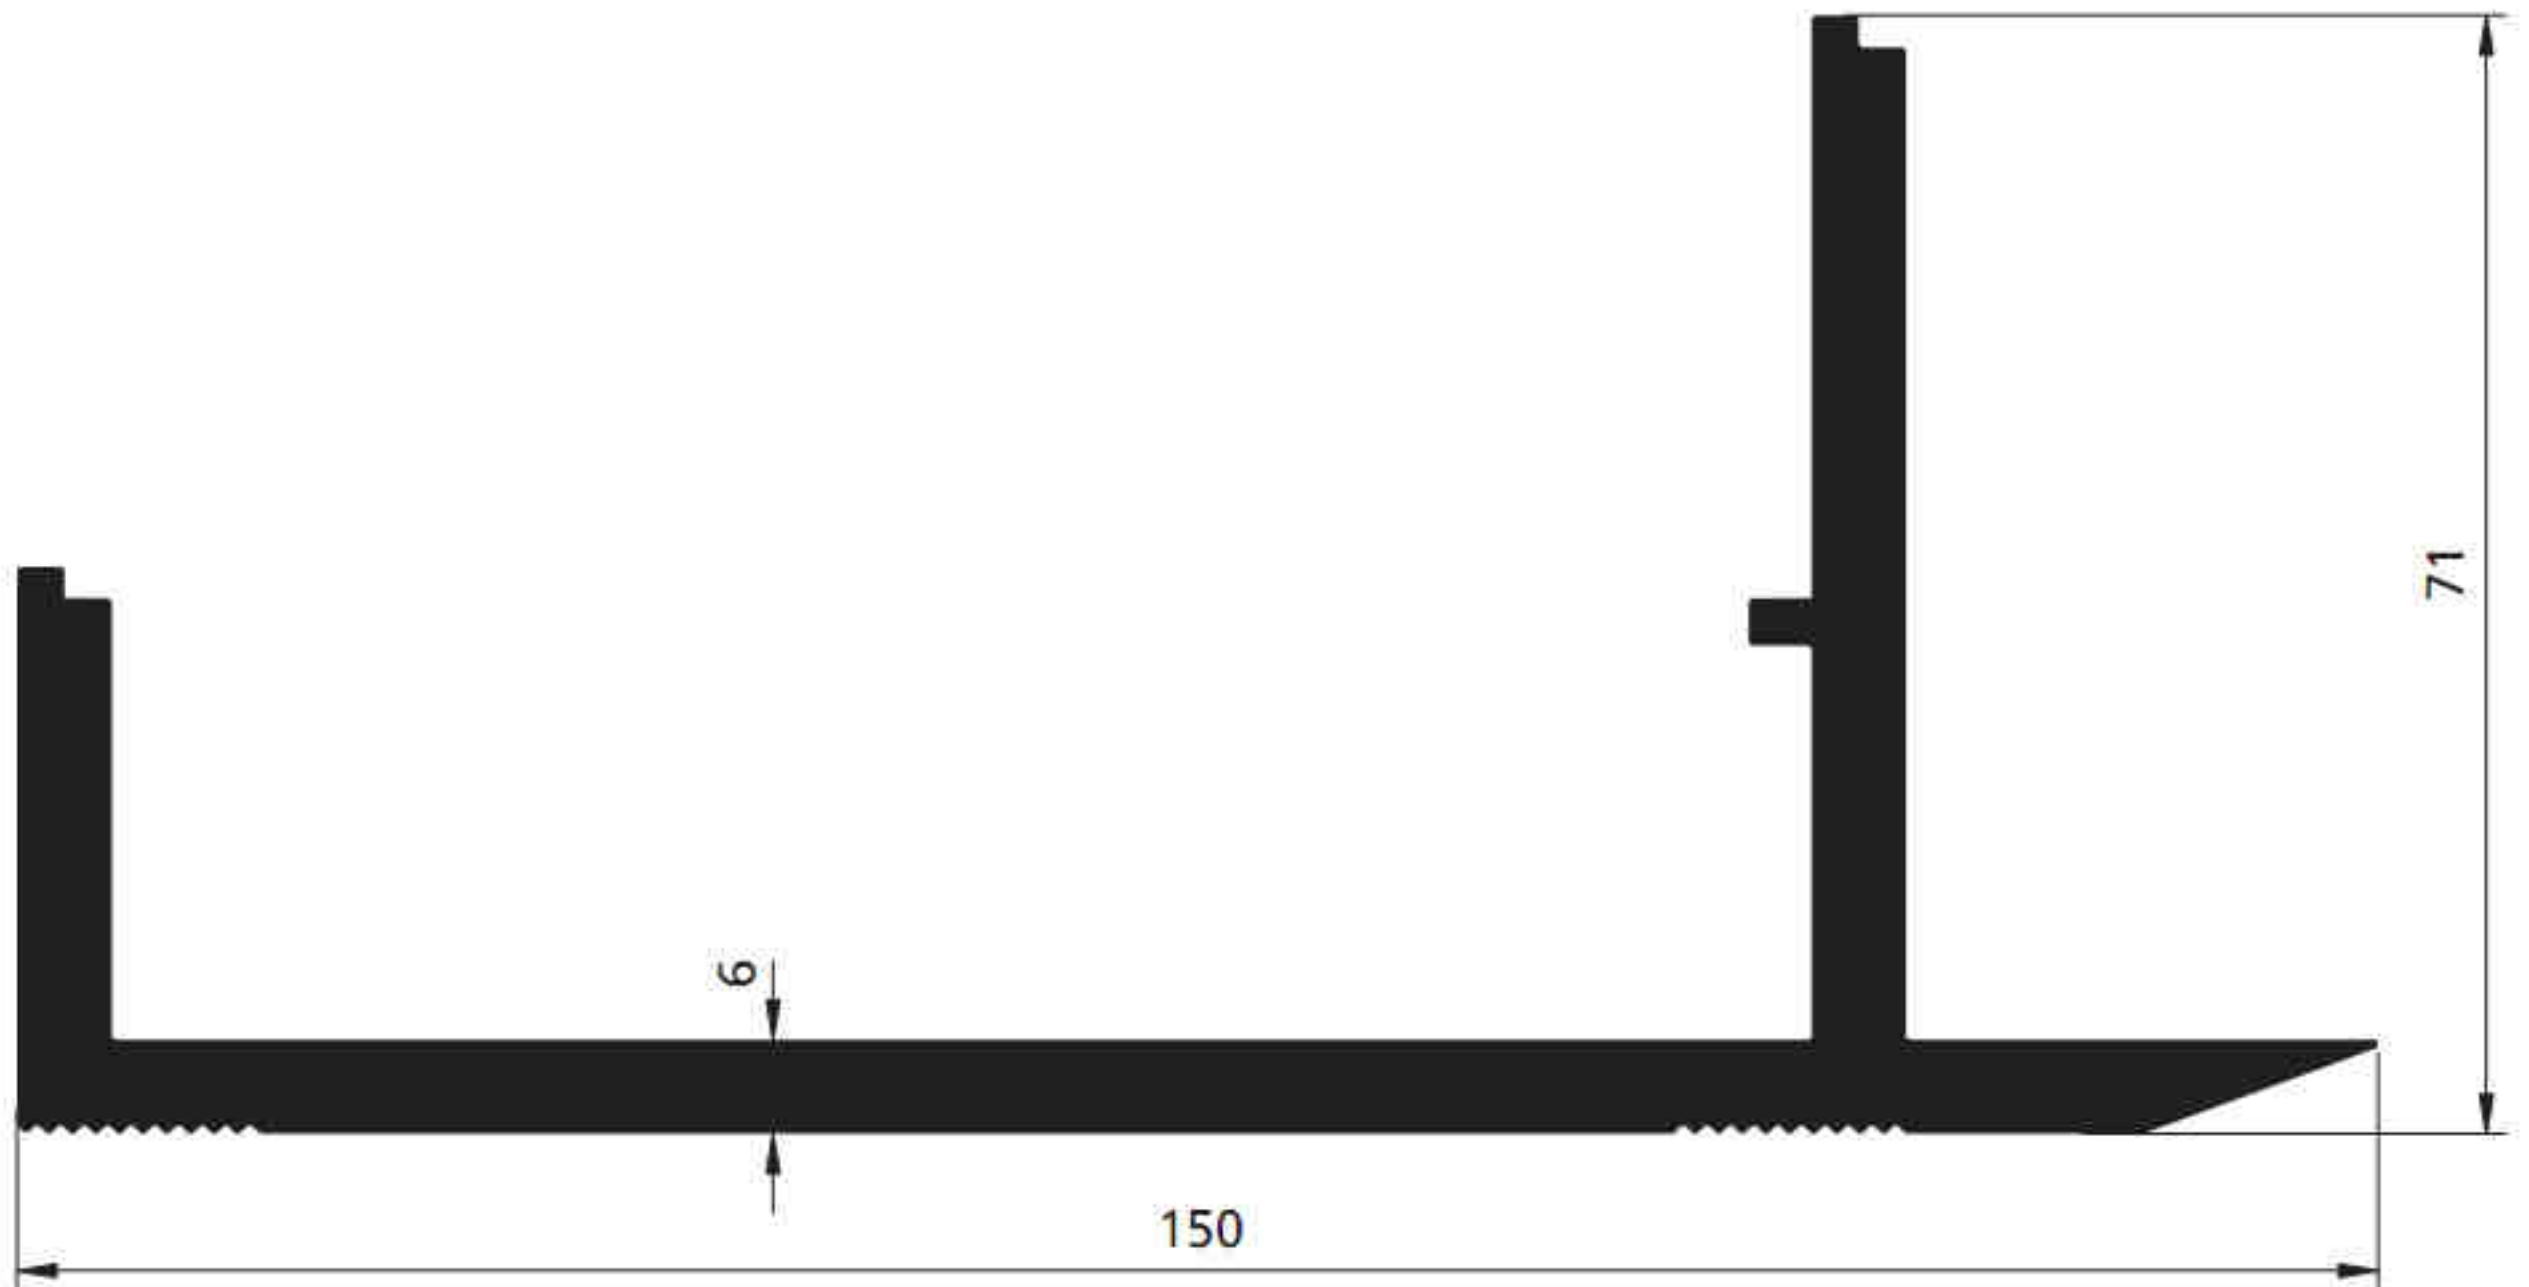

# SİSTEM<sup>®</sup>

Alüminyum San. ve Tic. A.Ş.

**1667** - 0.771 kg/m

**1178** - 0.536 kg/m

**1339** - 1.294 kg/m

**4879** - 3.837 kg/m

**5484 - 1.027 kg/m**

**6028 - 0.292 kg/m**