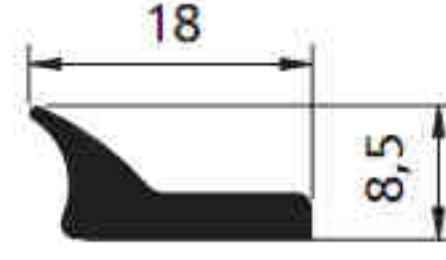

# SİSTEM®

Alüminyum San. ve Tic. A.Ş.

**790** - 0.084 kg/m

**738** - 0.084 kg/m

**1040** - 0.176 kg/m

**950** - 0.104 kg/m

**1946** - 0.477 kg/m

**1236** - 0.521 kg/m