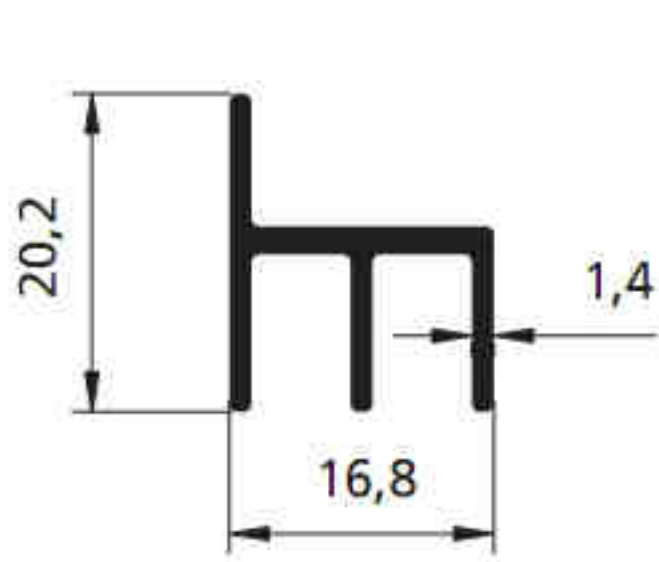

# SİSTEM®

Alüminyum San. ve Tic. A.Ş.

**1907** - 0.876 kg/m

**3242** - 0.291 kg/m

**1908** - 0.999 kg/m

**3241** - 0.595 kg/m

**2669** - 0.226 kg/m

**2182** - 0.351 kg/m