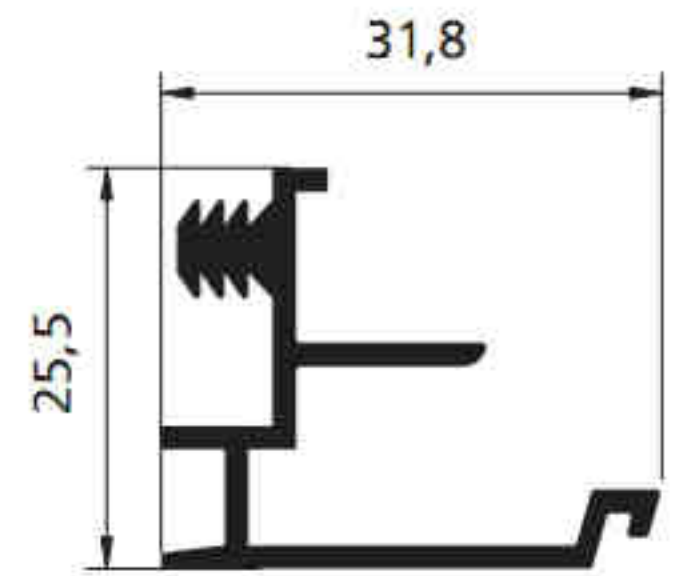

1224 - 0.406 kg/m