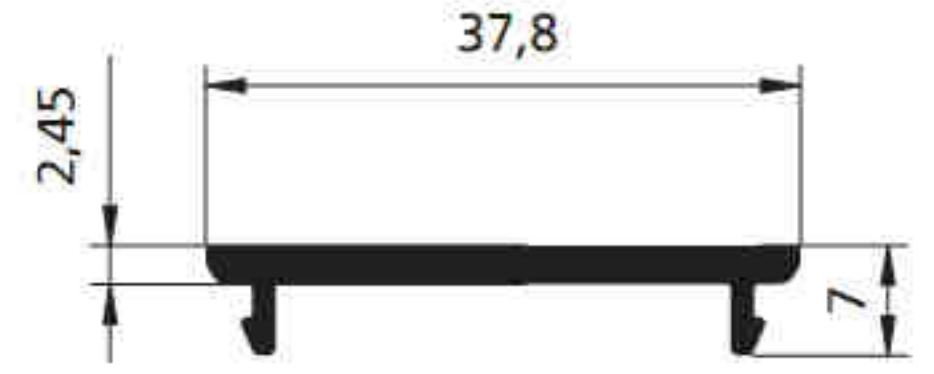

# SİSTEM®

Alüminyum San. ve Tic. A.Ş.

**1907** - 0.876 kg/m

**3242** - 0.291 kg/m

**1908** - 0.999 kg/m

**3241** - 0.595 kg/m

**2669** - 0.226 kg/m

**2182** - 0.351 kg/m