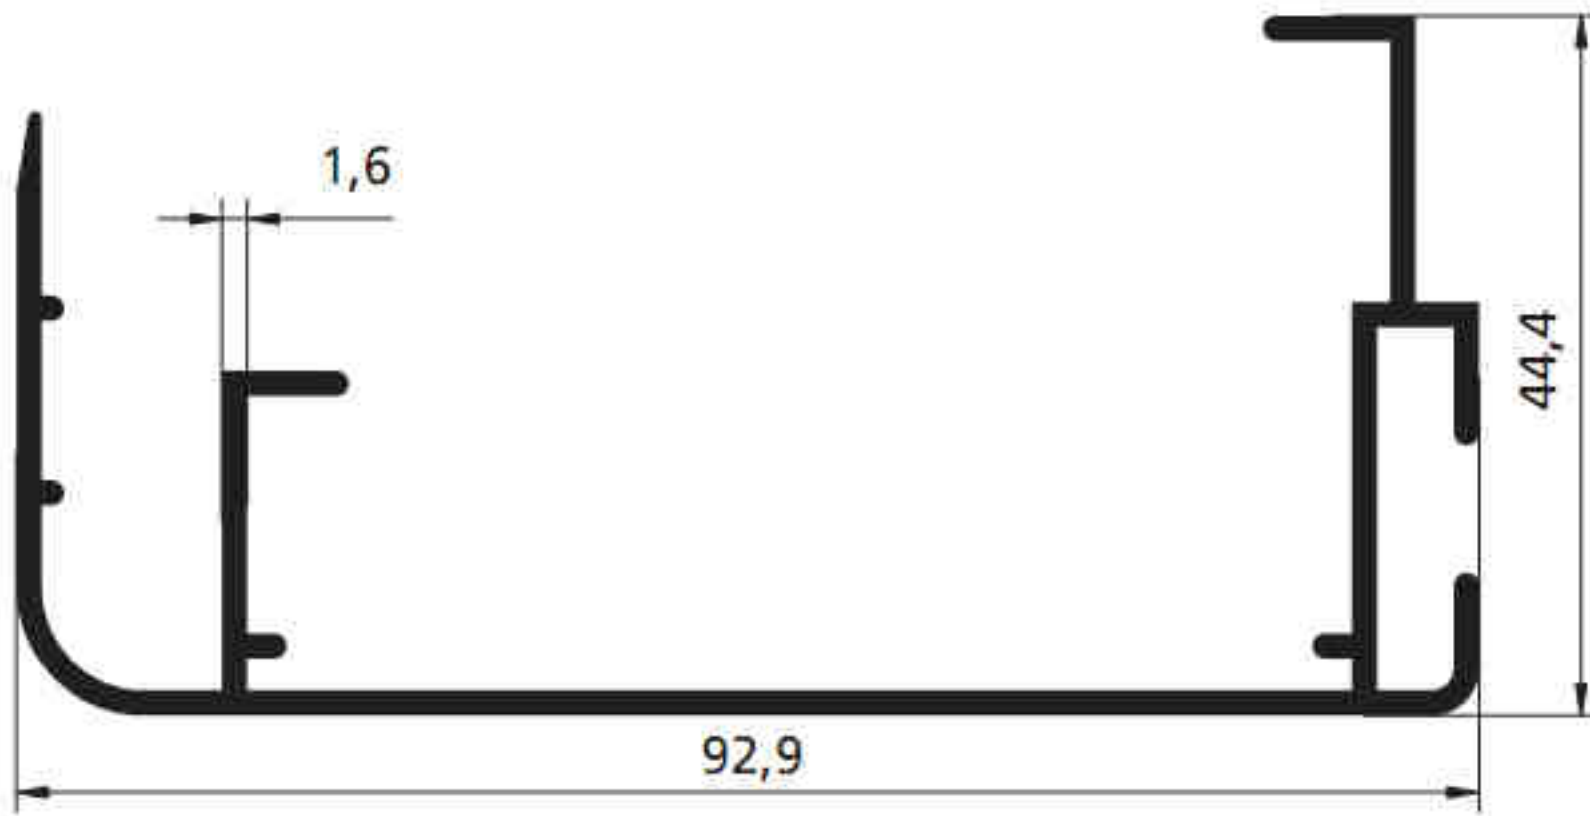

# SİSTEM®

Alüminyum San. ve Tic. A.Ş.

**1907** - 0.876 kg/m

**3242** - 0.291 kg/m

**1908** - 0.999 kg/m

**3241** - 0.595 kg/m

**2669** - 0.226 kg/m

**2182** - 0.351 kg/m