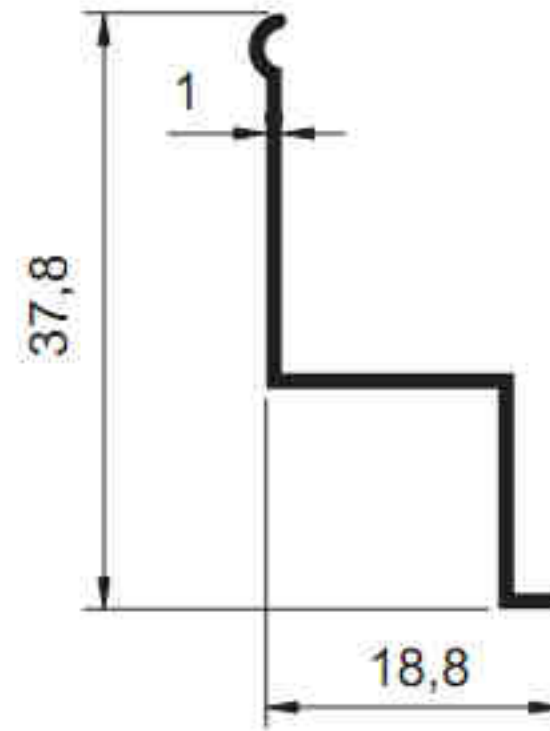

SİSTEM®

Alüminyum San. ve Tic. A.Ş.