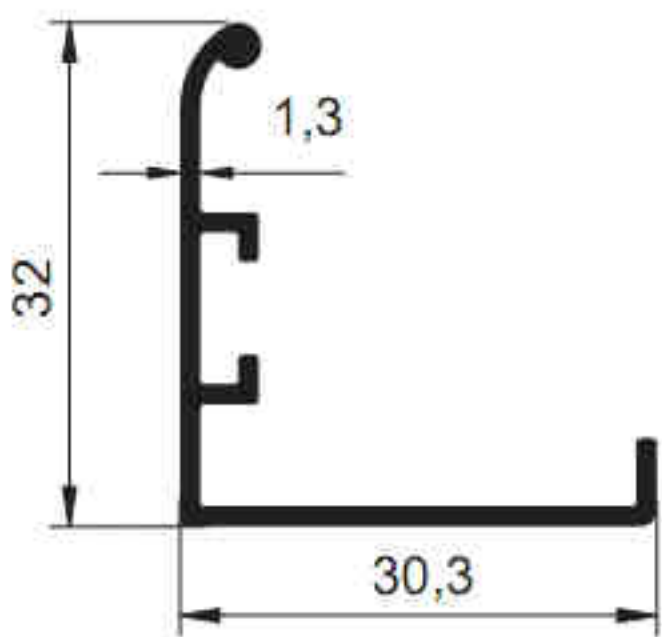

3635 - 0.283 kg/m