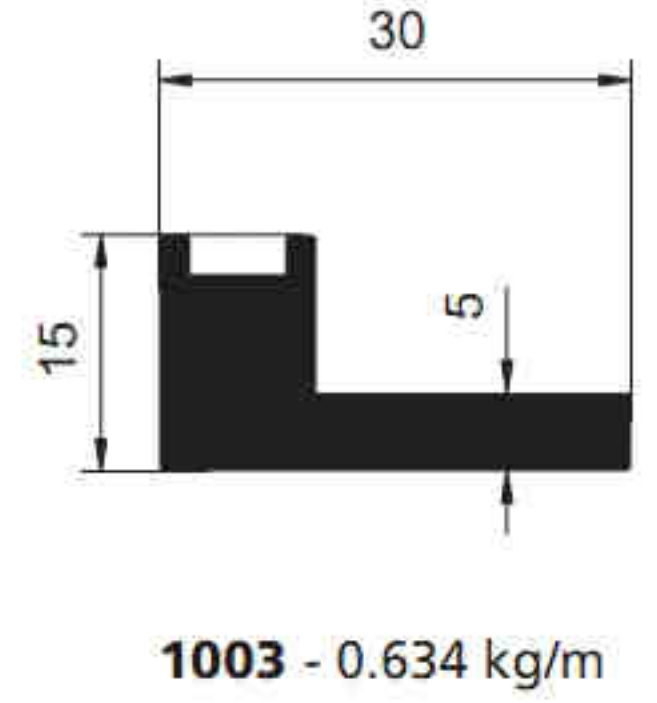

SİSTEM®

Alüminyum San. ve Tic. A.Ş.