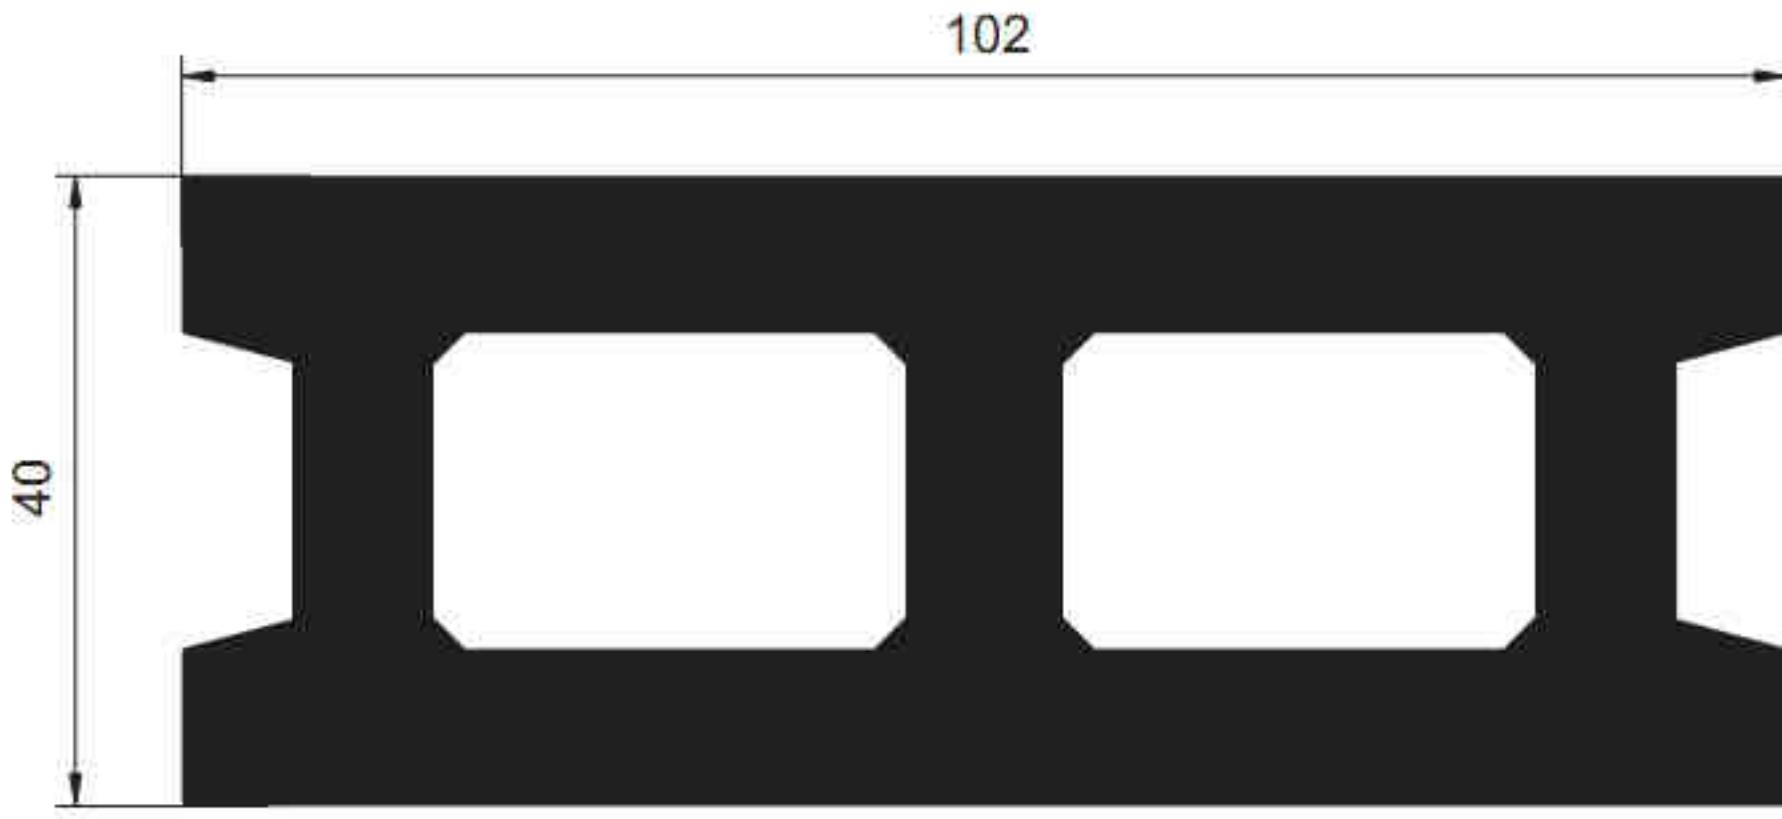

972 - 0.535 kg/m

968 - 0.837 kg/m

966 - 1.189 kg/m

967 - 0.401 kg/m

922 - 1.128 kg/m

SİSTEM®

Alüminyum San. ve Tic. A.Ş.

1000 - 7.132 kg/m