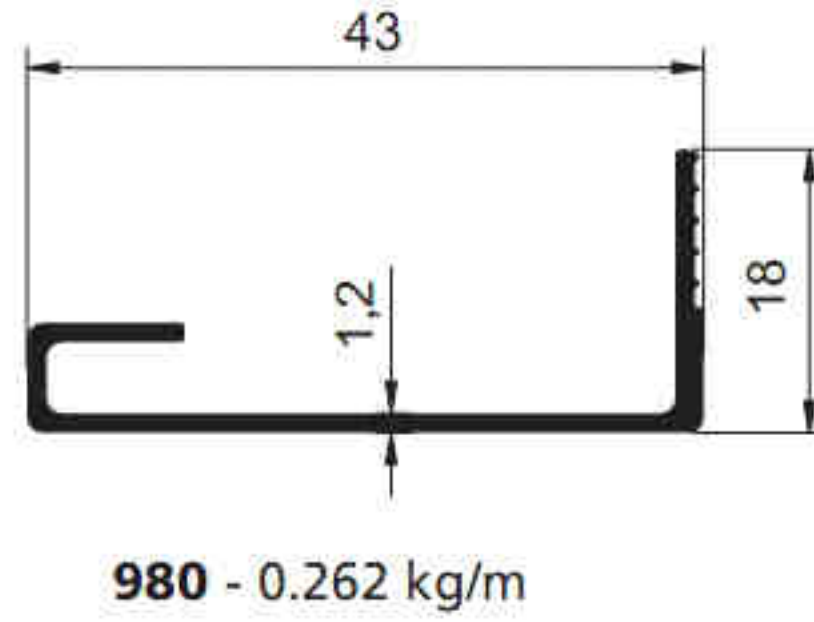

SİSTEM®

Alüminyum San. ve Tic. A.Ş.