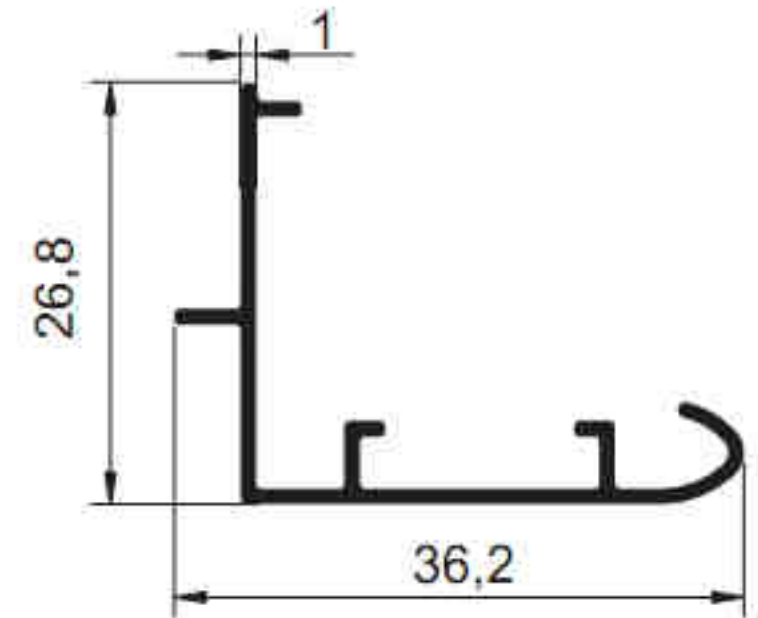

SİSTEM®

Alüminyum San. ve Tic. A.Ş.

1120 - 0.301 kg/m

2263 - 0.386 kg/m

1733 - 0.296 kg/m

1729 - 0.177 kg/m

2269 - 0.300 kg/m

2495 - 0.222 kg/m