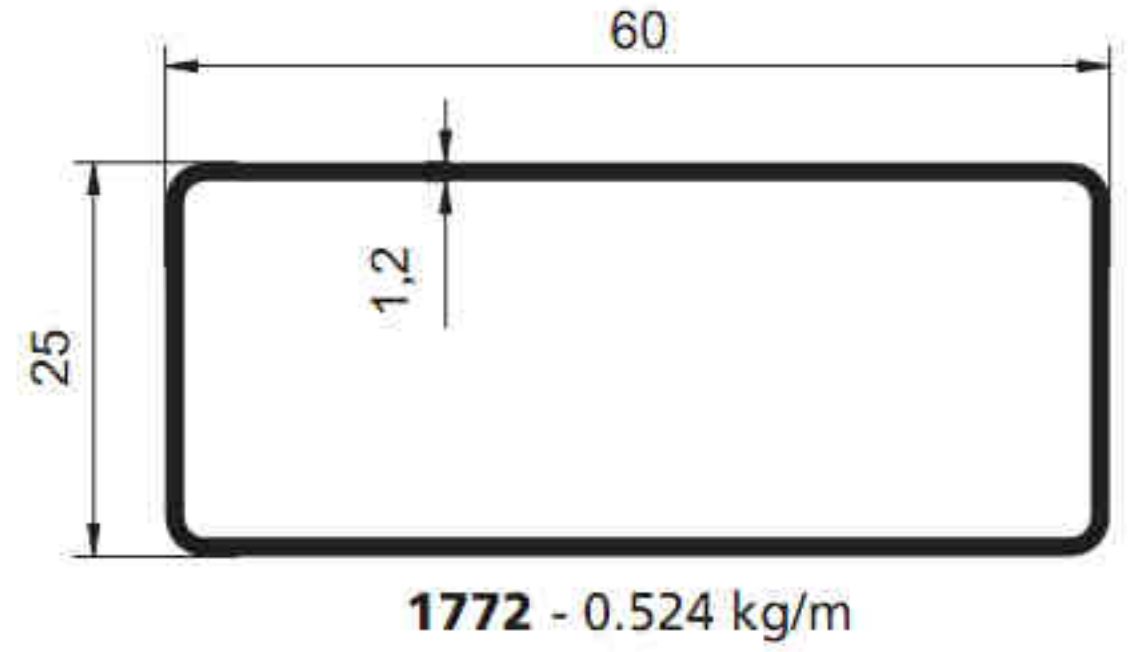

1635 - 1.140 kg/m

1465 - 0.946 kg/m

SİSTEM®

Alüminyum San. ve Tic. A.Ş.

SİSTEM®

Alüminyum San. ve Tic. A.Ş.

1630 - 0.835 kg/m

1723 - 0.767 kg/m