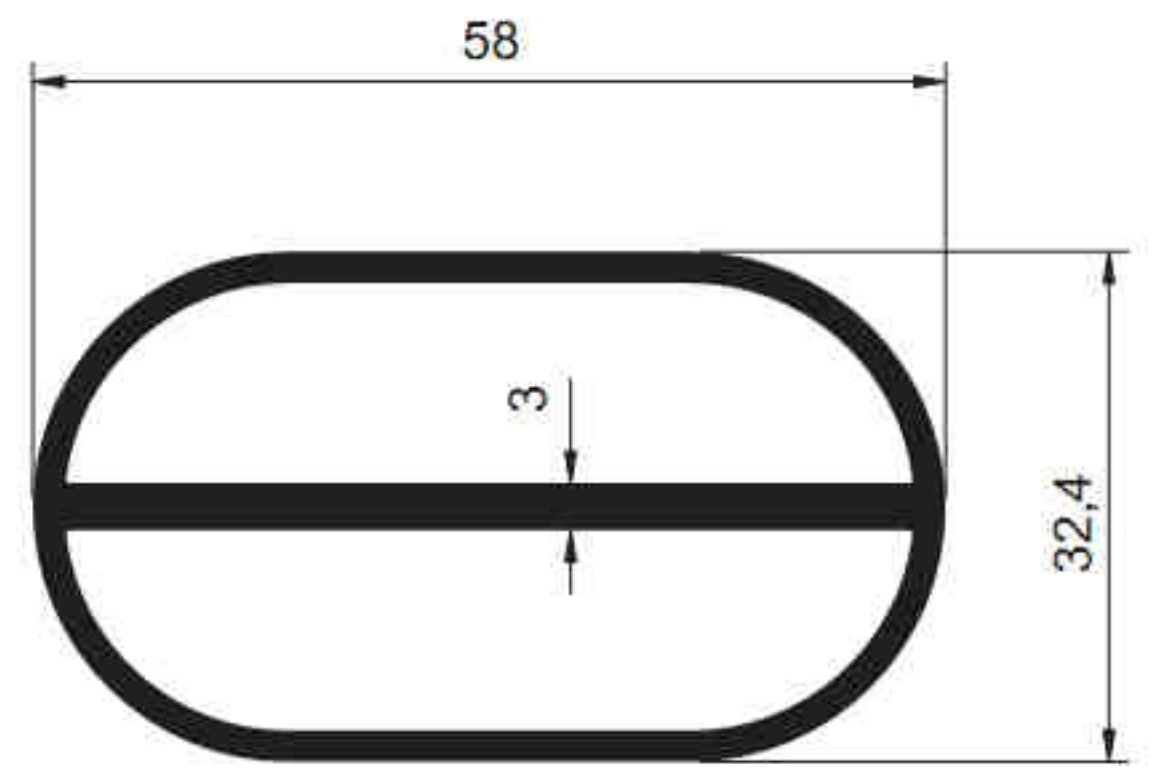

1723 - 0.767 kg/m