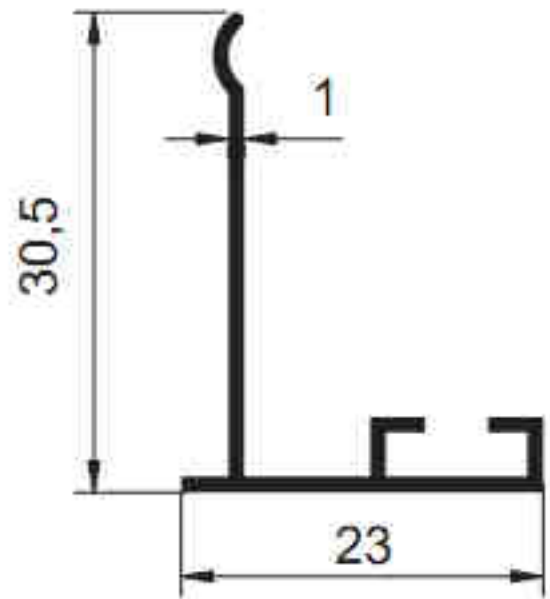

SİSTEM®

Alüminyum San. ve Tic. A.Ş.

1120 - 0.301 kg/m

2263 - 0.386 kg/m

1733 - 0.296 kg/m

1729 - 0.177 kg/m

2269 - 0.300 kg/m

2495 - 0.222 kg/m