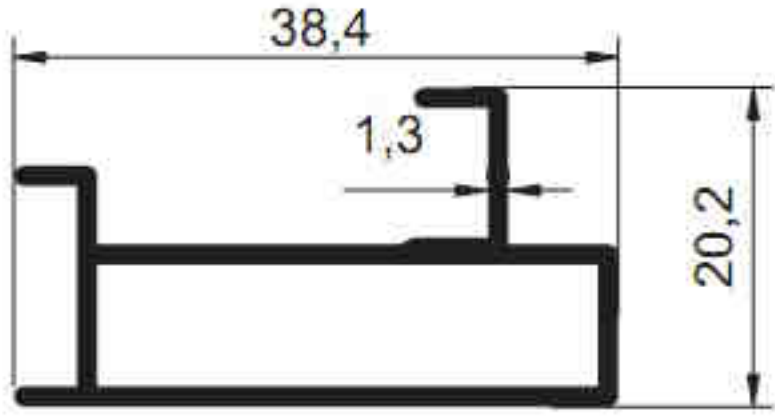

SİSTEM®

Alüminyum San. ve Tic. A.Ş.

SİSTEM®

Alüminyum San. ve Tic. A.Ş.

1314 - 0.754 kg/m

1419 - 0.062 kg/m

1012 - 0.164 kg/m

1291 - 0.396 kg/m