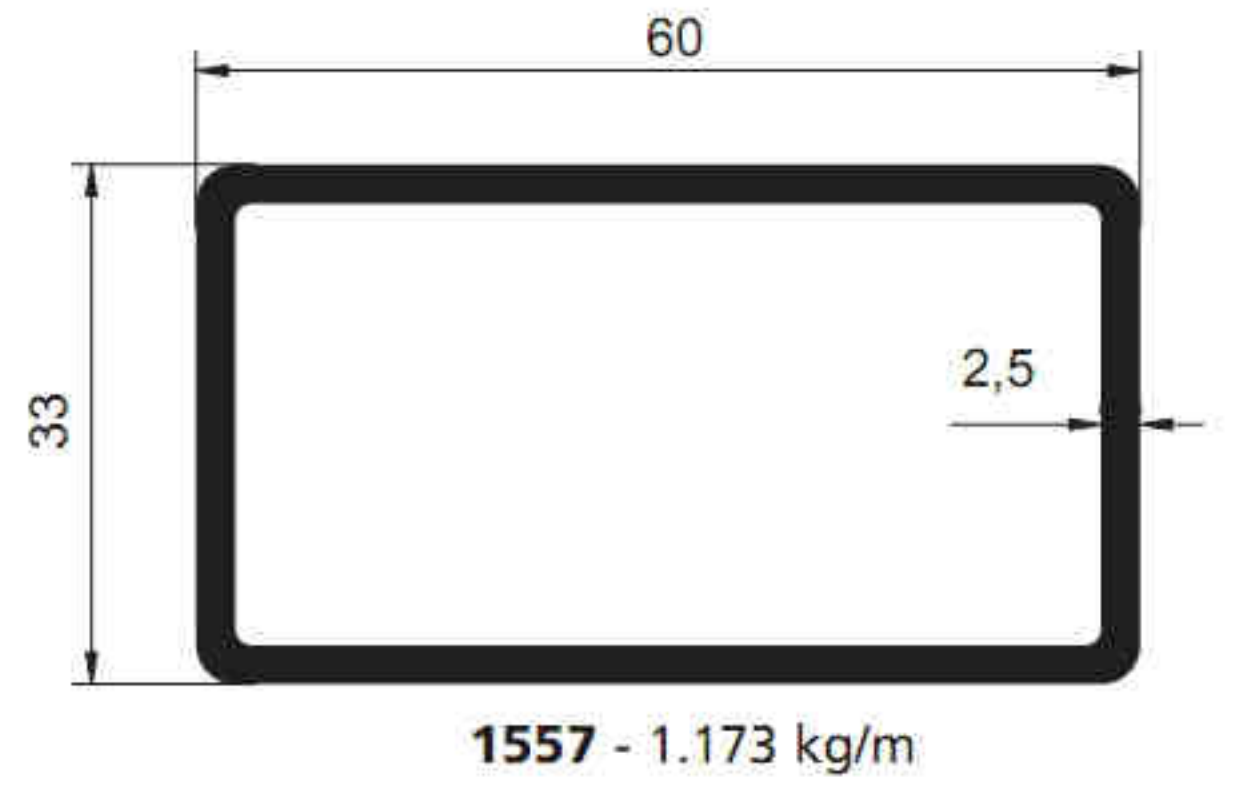

1635 - 1.140 kg/m

1465 - 0.946 kg/m

SİSTEM®

Alüminyum San. ve Tic. A.Ş.

SİSTEM®

Alüminyum San. ve Tic. A.Ş.

1630 - 0.835 kg/m

1723 - 0.767 kg/m