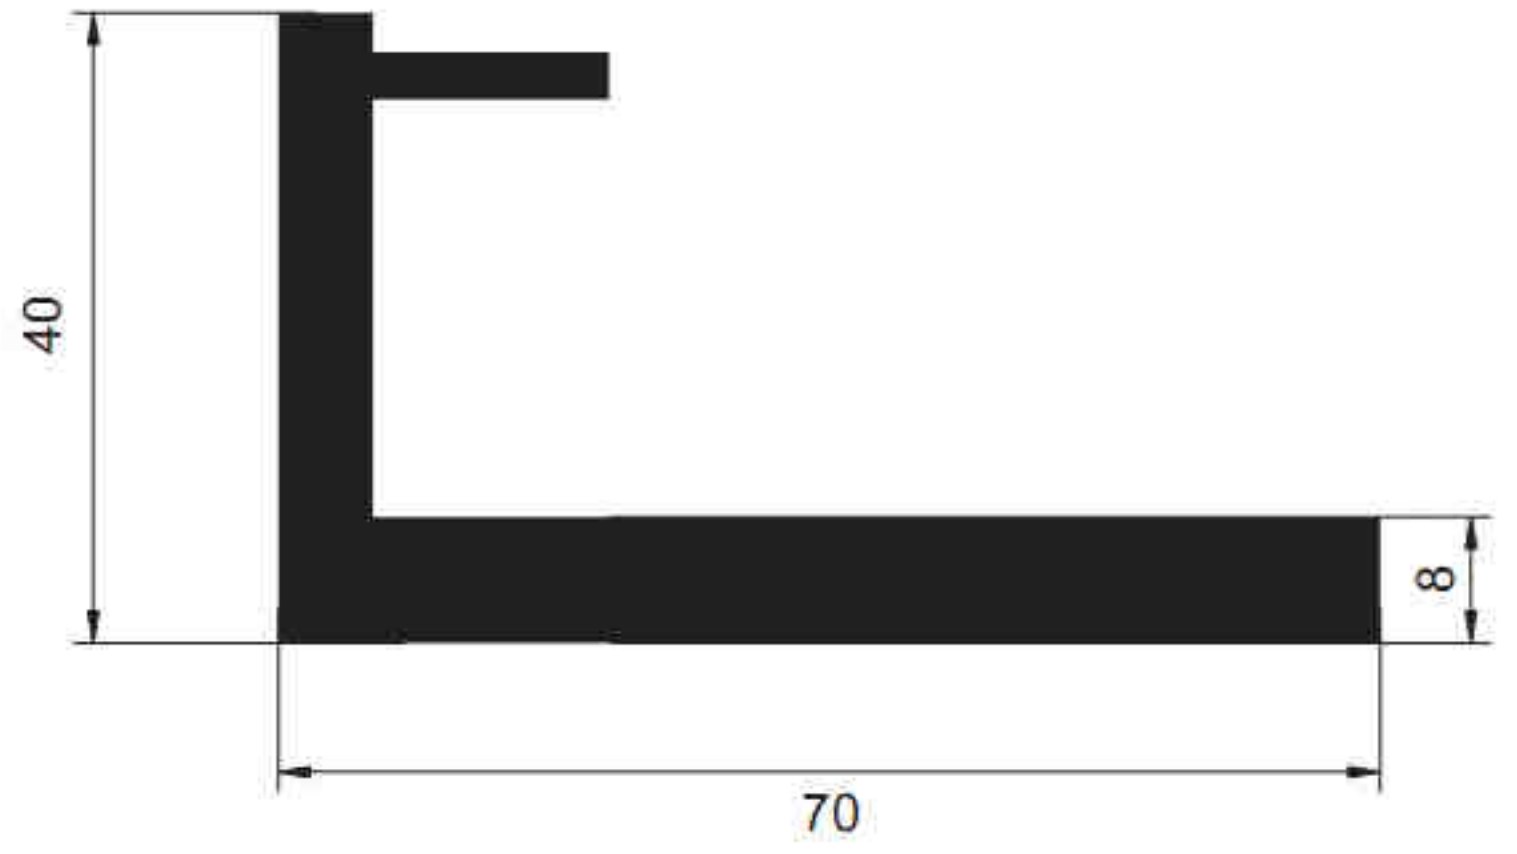

2584 - 0.935 kg/m

4712 - 0.756 kg/m

3949 - 0.535 kg/m

2459 - 0.585 kg/m

SİSTEM®

Alüminyum San. ve Tic. A.Ş.

1487 - 1.542 kg/m

1315 - 2.151 kg/m