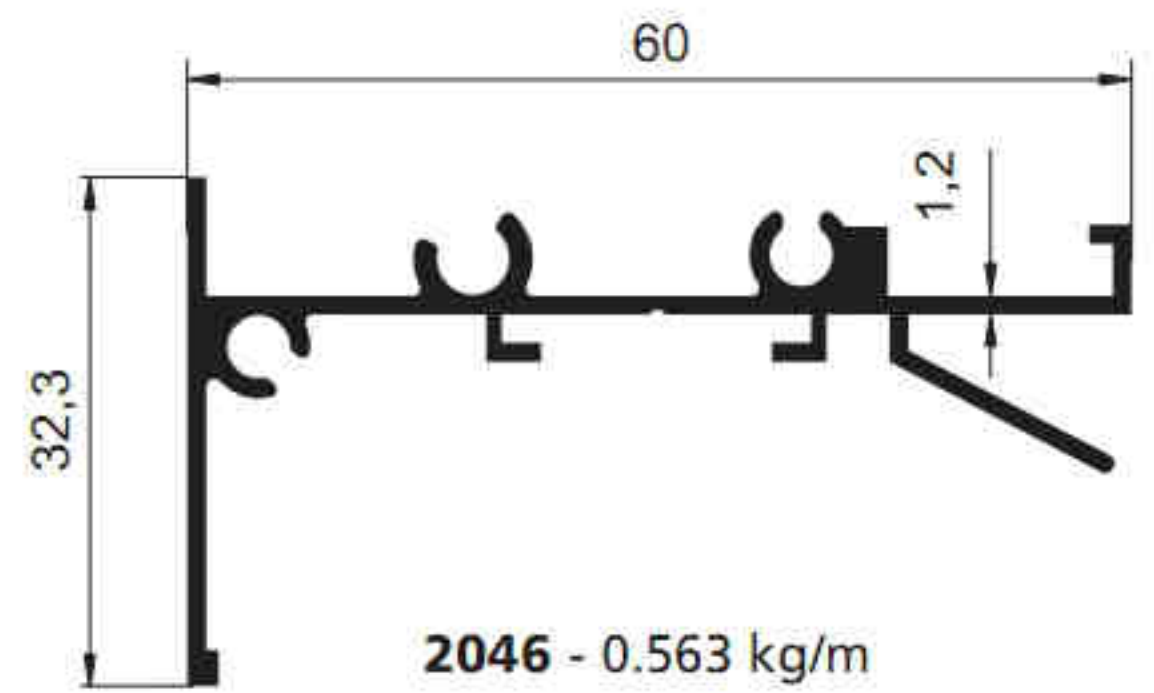

1740 - 0.187 kg/m

SİSTEM®

Alüminyum San. ve Tic. A.Ş.

1816 - 0.559 kg/m

2268 - 0.288 kg/m

1731 - 0.512 kg/m

2192 - 0.357 kg/m

1730 - 0.271 kg/m