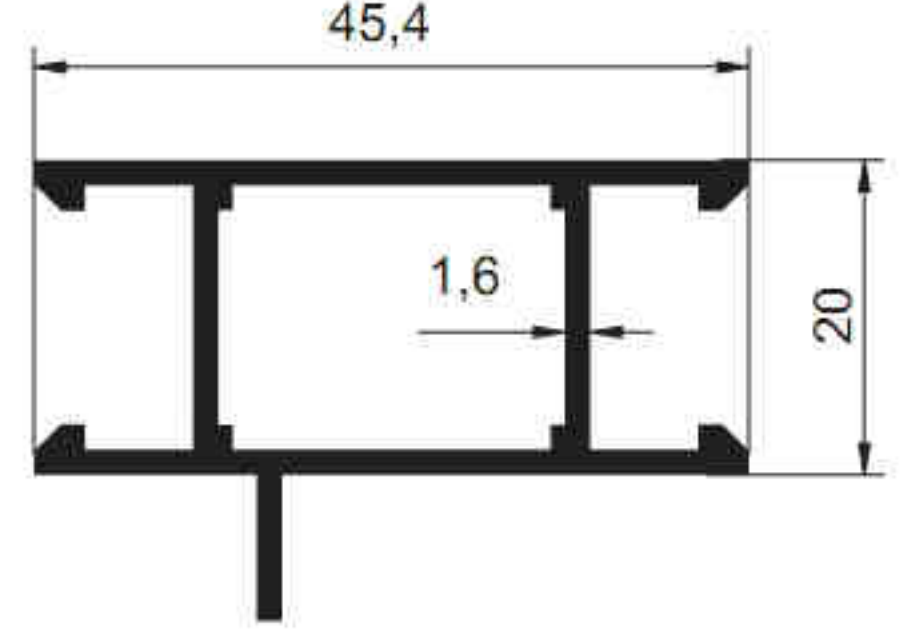

1780 - 0.637 kg/m