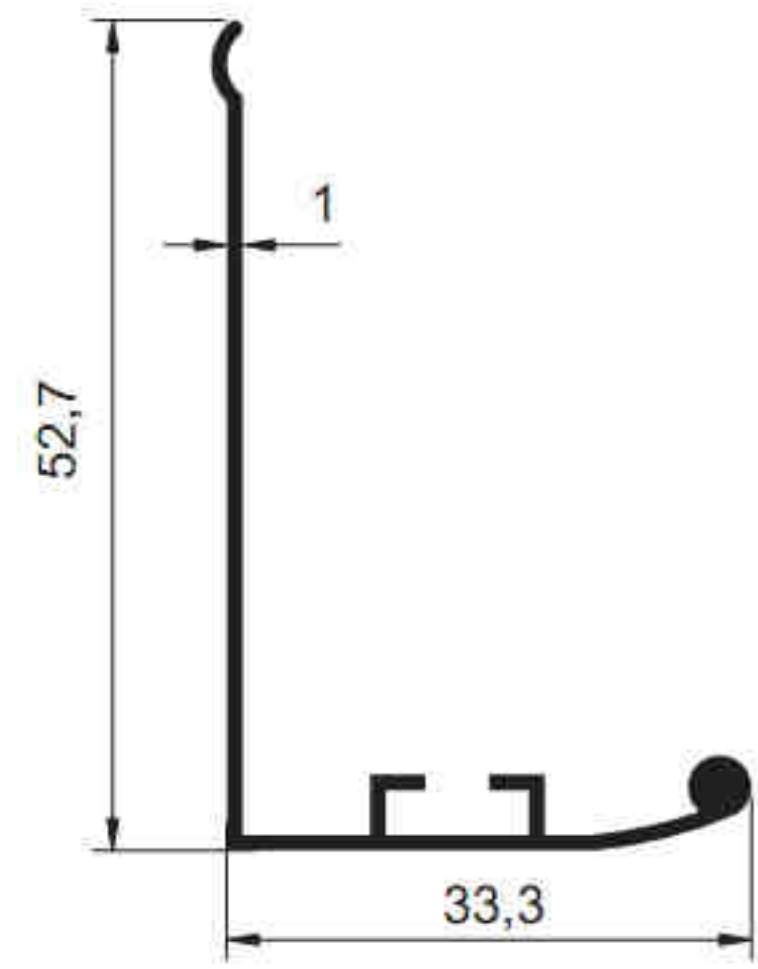

SİSTEM®

Alüminyum San. ve Tic. A.Ş.

1120 - 0.301 kg/m

2263 - 0.386 kg/m

1733 - 0.296 kg/m

1729 - 0.177 kg/m

2269 - 0.300 kg/m

2495 - 0.222 kg/m