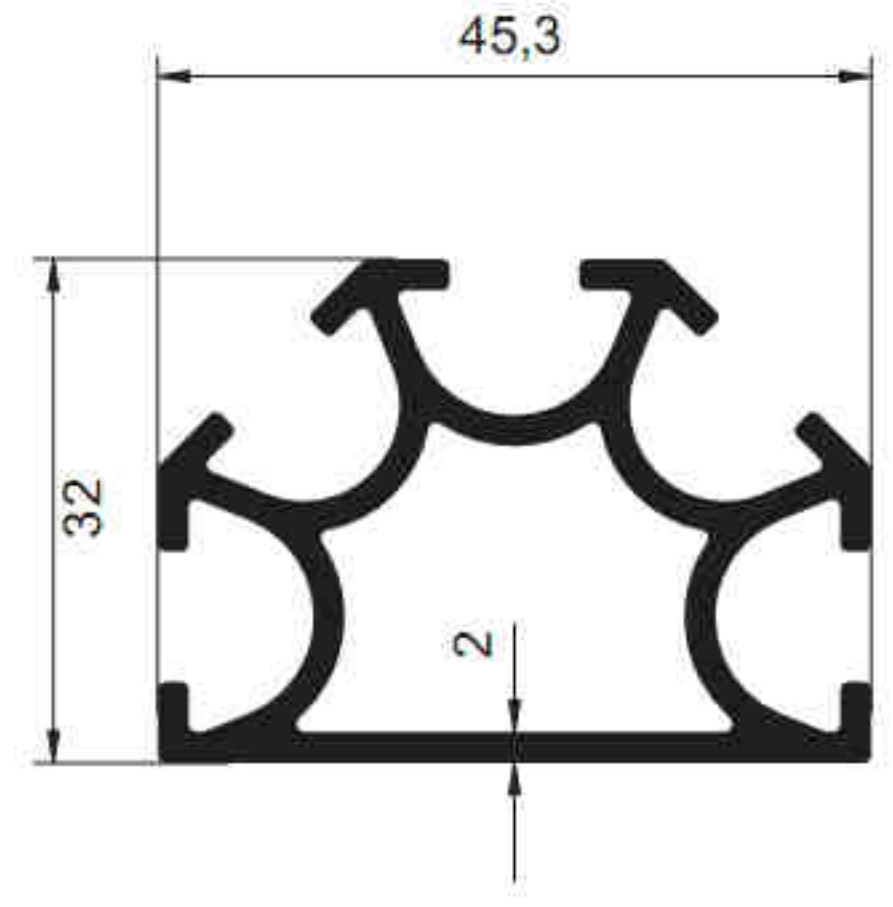

1243 - 0.153 kg/m

2075 - 0.128 kg/m

1734 - 0.099 kg/m

SİSTEM®

Alüminyum San. ve Tic. A.Ş.

4713 - 1.395 kg/m

1413 - 0.933 kg/m

1414 - 1.003 kg/m