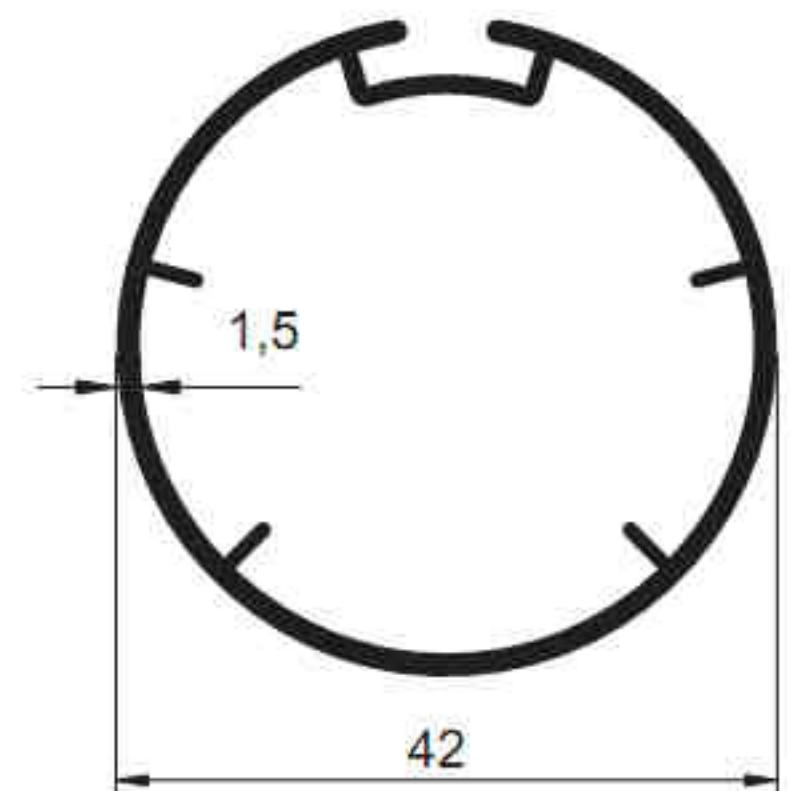

SİSTEM®

Alüminyum San. ve Tic. A.Ş.