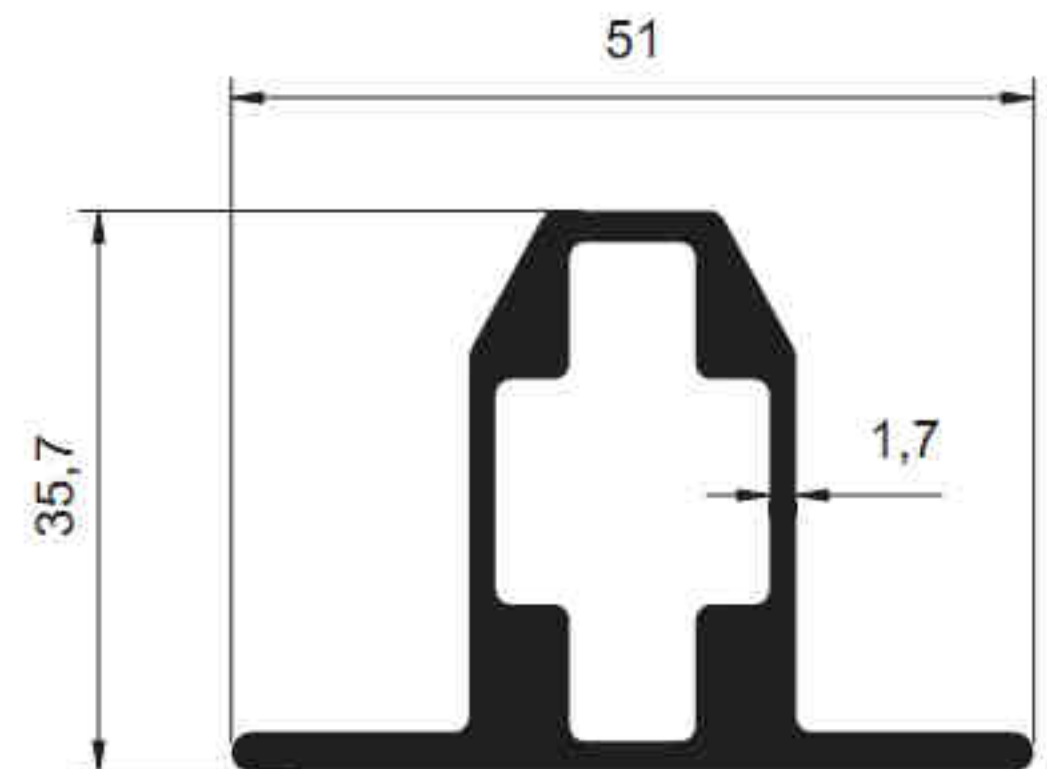

SİSTEM[®]

Alüminyum San. ve Tic. A.Ş.

1777 - 8.720 kg/m

1158 - 3.450 kg/m

1920 - 1.924 kg/m

974 - 1.441 kg/m

1990 - 2.121 kg/m

1925 - 1.047 kg/m