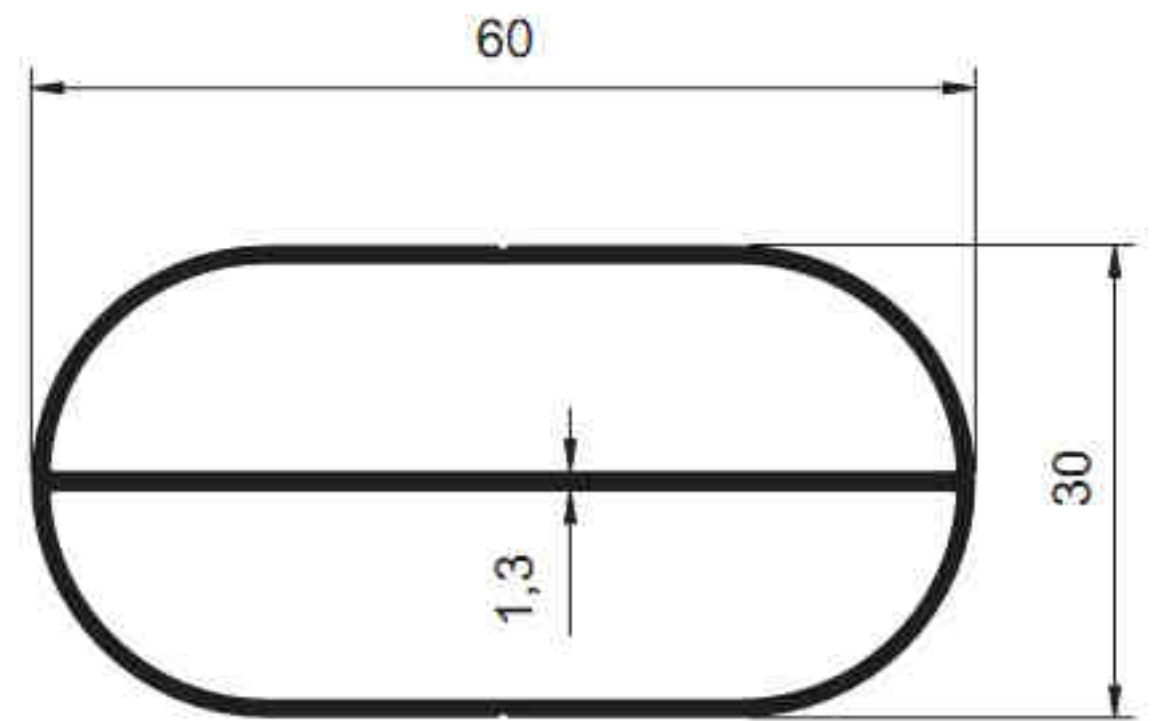

633 - 1.229 kg/m

1724 - 0.668 kg/m