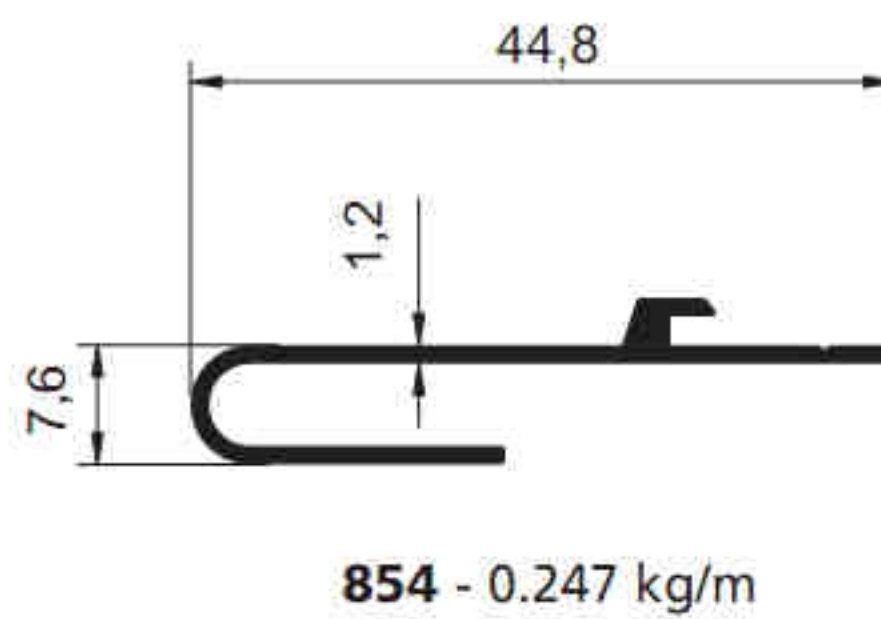

SİSTEM®

Alüminyum San. ve Tic. A.Ş.