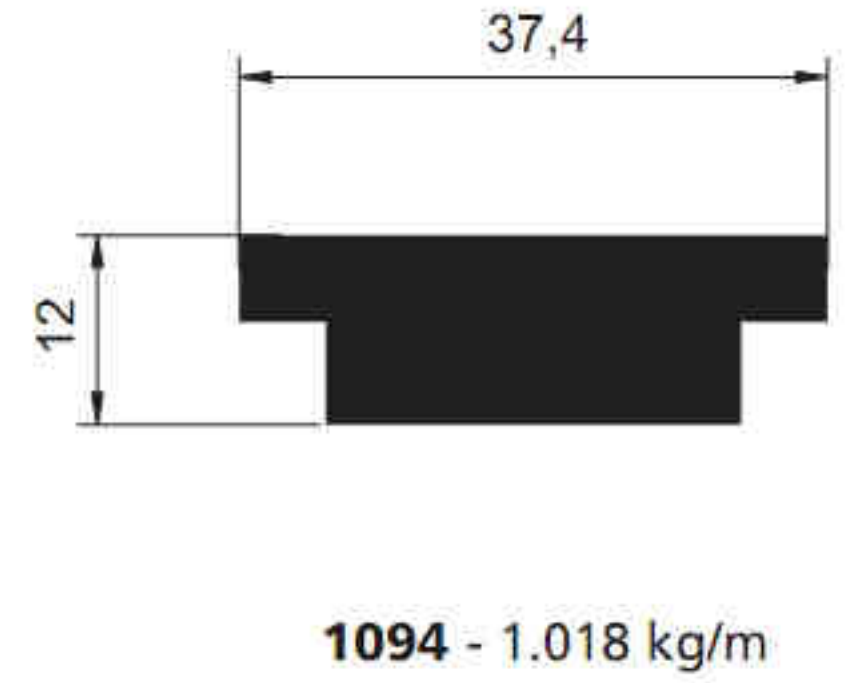

1925 - 1.047 kg/m

SİSTEM®

Alüminyum San. ve Tic. A.Ş.