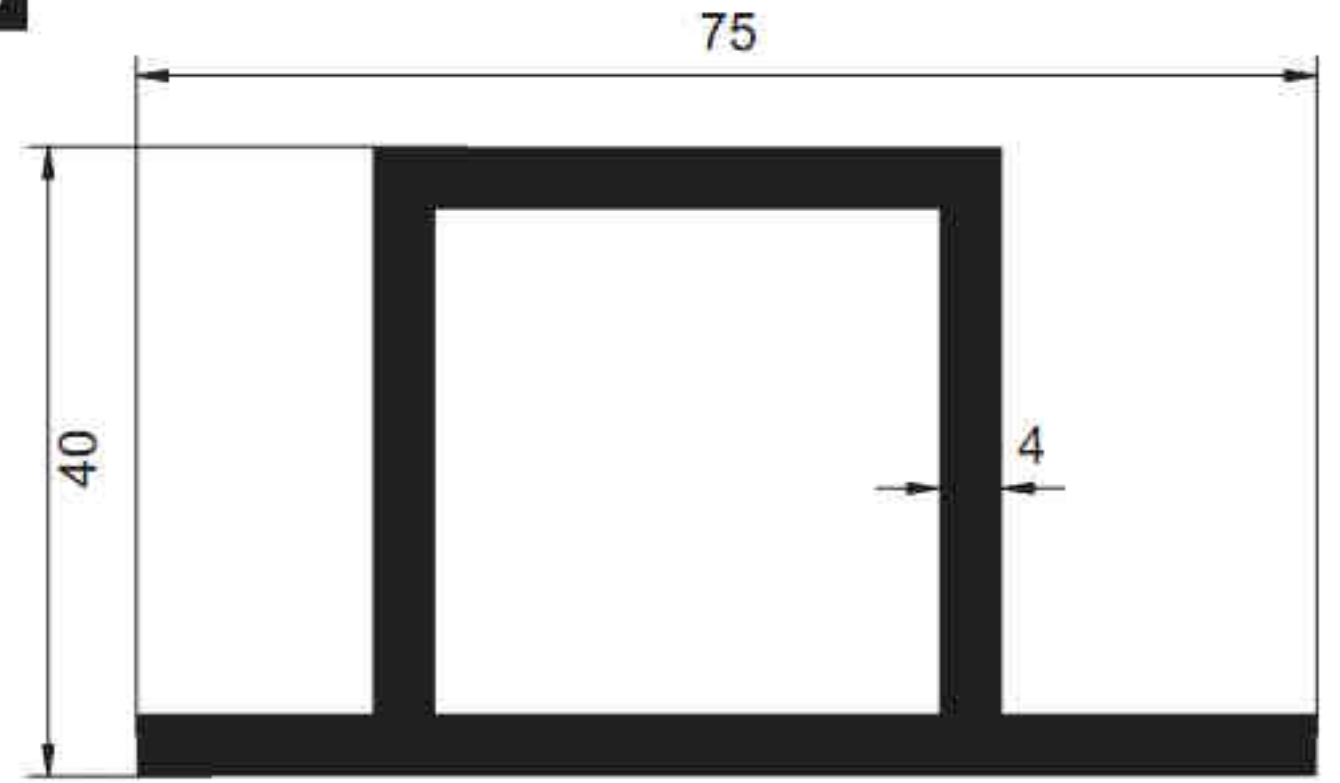

SİSTEM®

Alüminyum San. ve Tic. A.Ş.

1488 - 1.430 kg/m

1933 - 1.285 kg/m

1461 - 0.940 kg/m

1932 - 1.933 kg/m

1466 - 0.805 kg/m

1460 - 1.047 kg/m