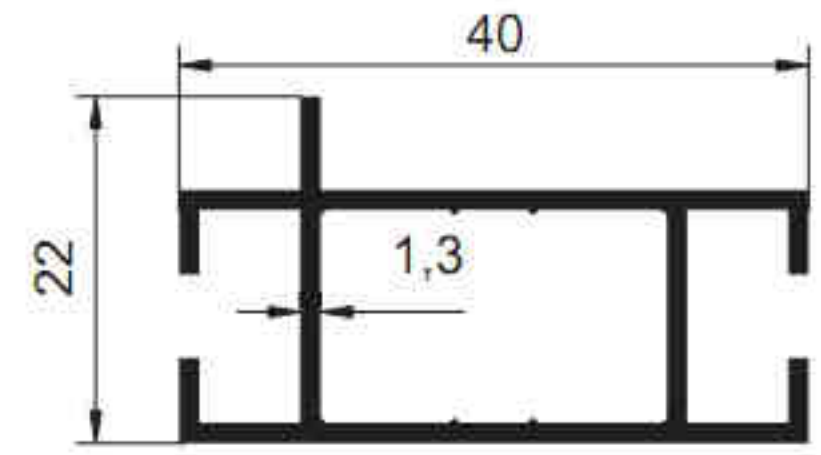

1645 - 0.599 kg/m

SİSTEM®

Alüminyum San. ve Tic. A.Ş.

2891 - 1.517 kg/m

1628 - 0.902 kg/m

1412 - 1.080 kg/m

1603 - 0.455 kg/m

2892 - 0.976 kg/m