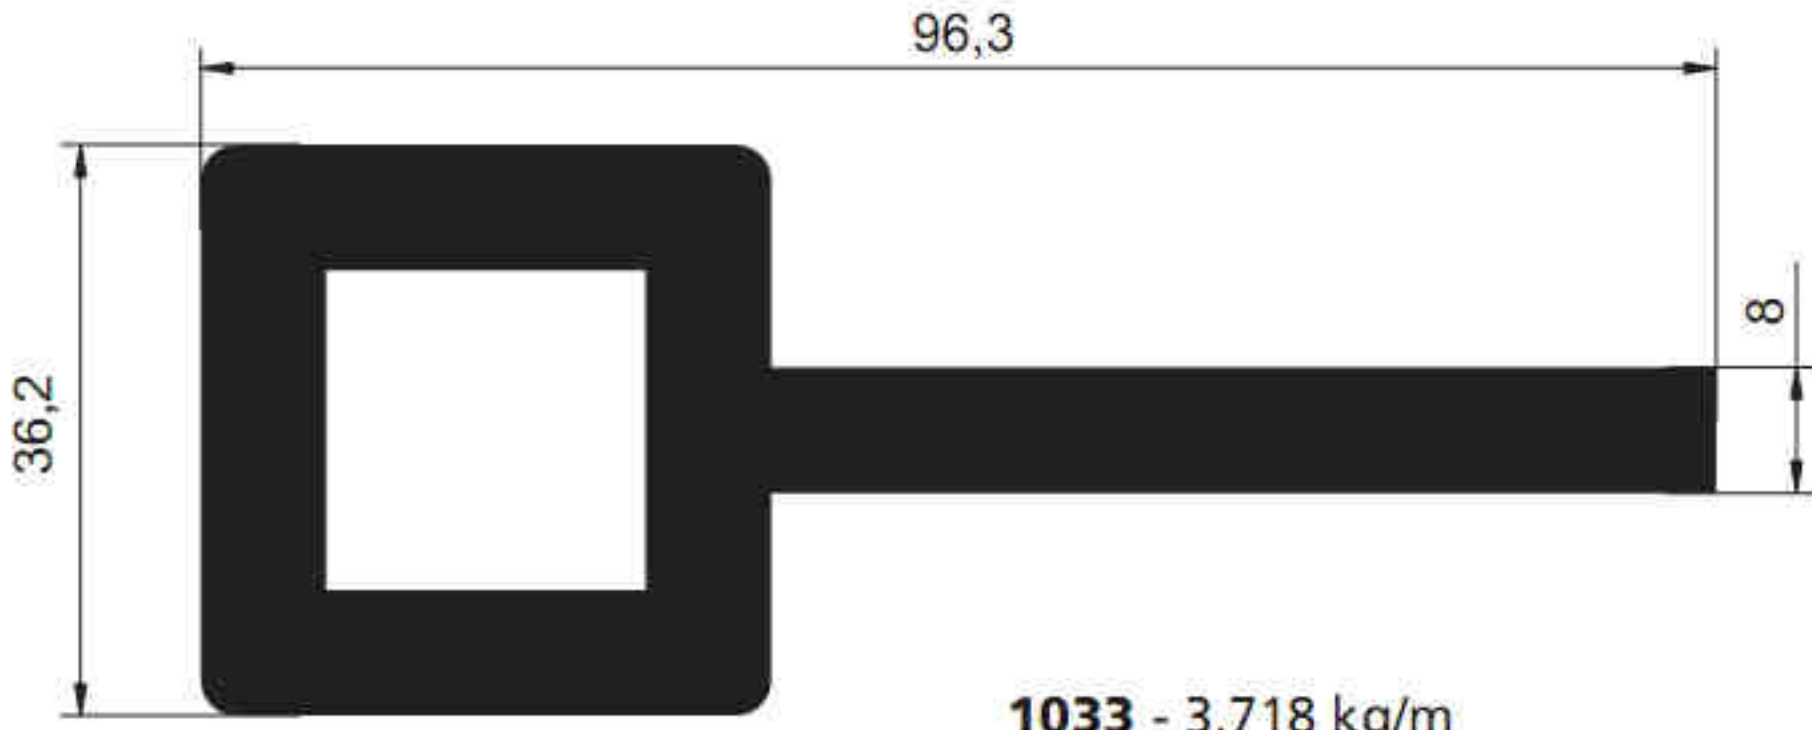

SİSTEM®

Alüminyum San. ve Tic. A.Ş.