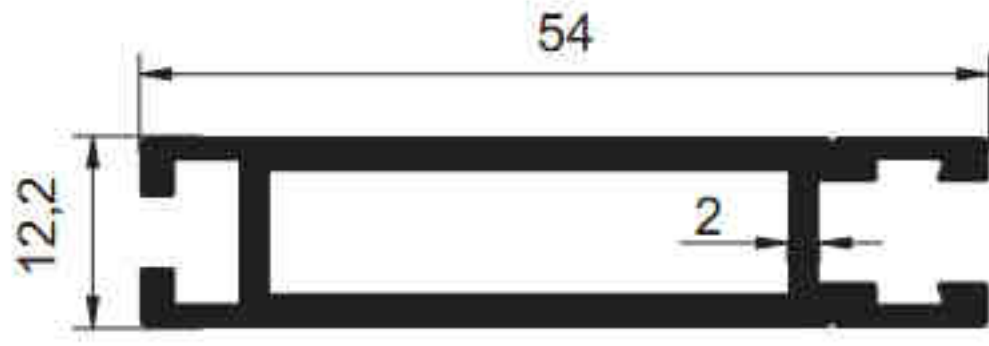

SİSTEM®

Alüminyum San. ve Tic. A.Ş.

SİSTEM®

Alüminyum San. ve Tic. A.Ş.

1314 - 0.754 kg/m

1419 - 0.062 kg/m

1012 - 0.164 kg/m

1291 - 0.396 kg/m