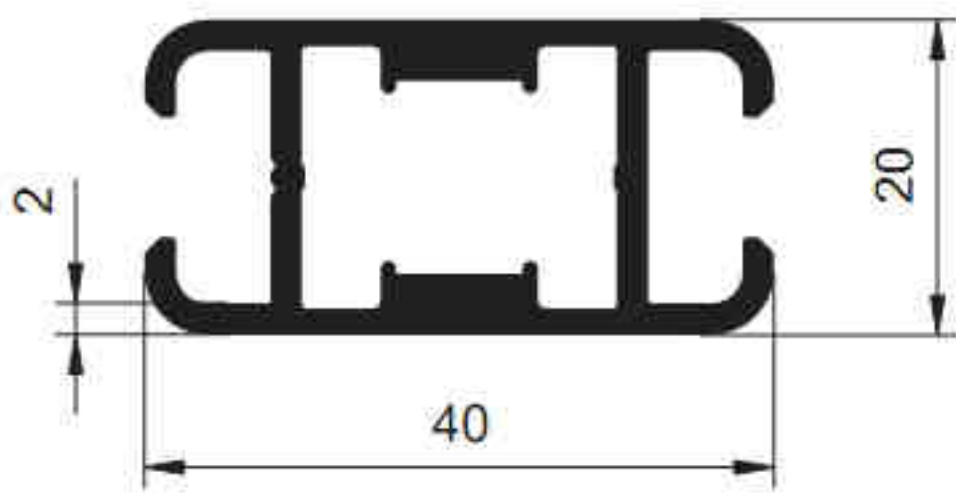

2892 - 0.976 kg/m

4712 - 0.756 kg/m