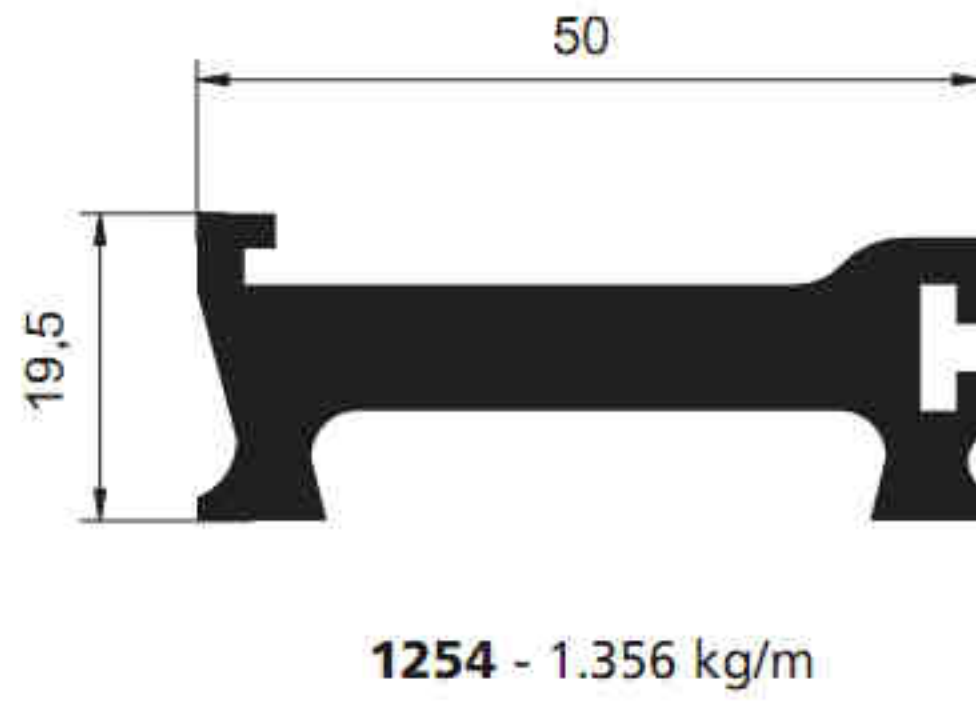

SİSTEM®

Alüminyum San. ve Tic. A.Ş.