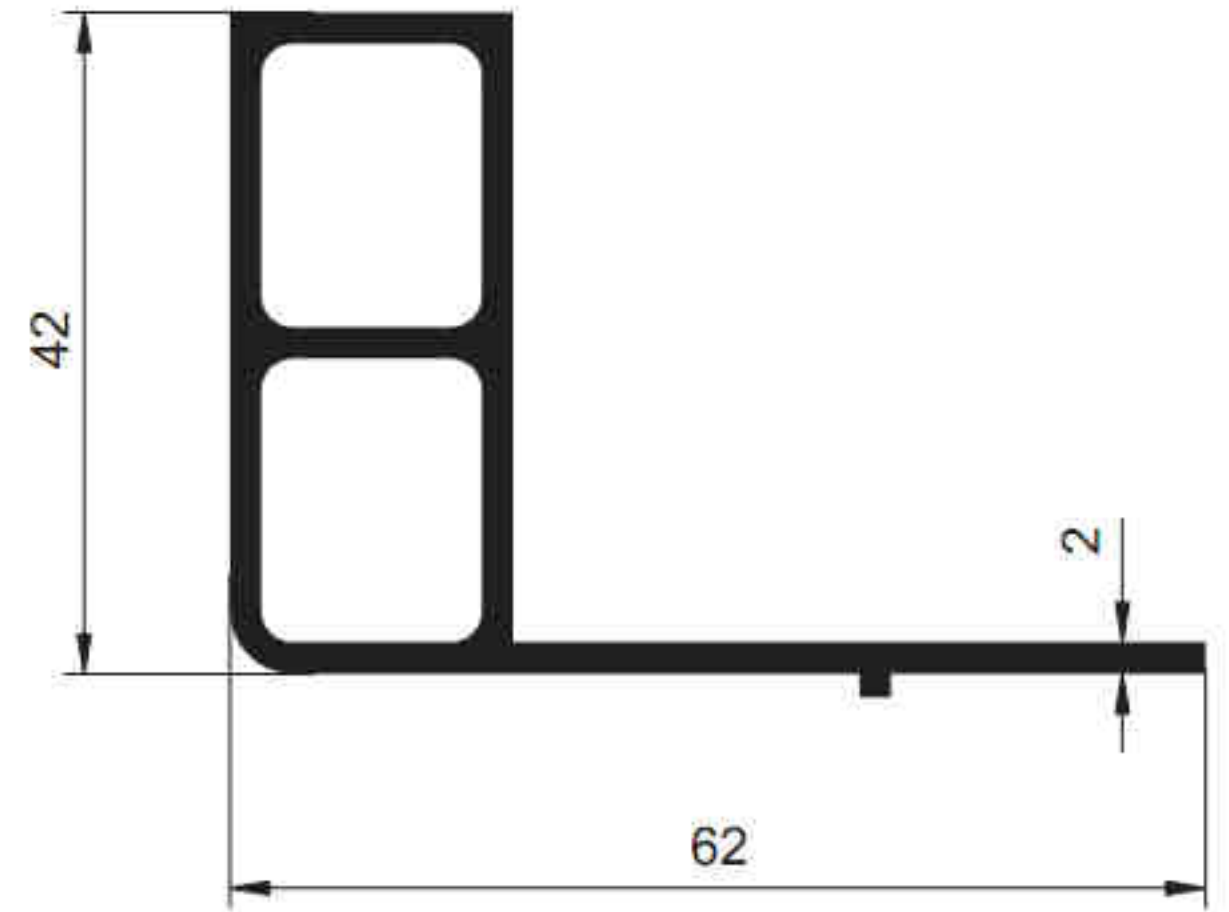

1645 - 0.599 kg/m

SİSTEM®

Alüminyum San. ve Tic. A.Ş.

2891 - 1.517 kg/m

1628 - 0.902 kg/m

1412 - 1.080 kg/m

1603 - 0.455 kg/m

2892 - 0.976 kg/m