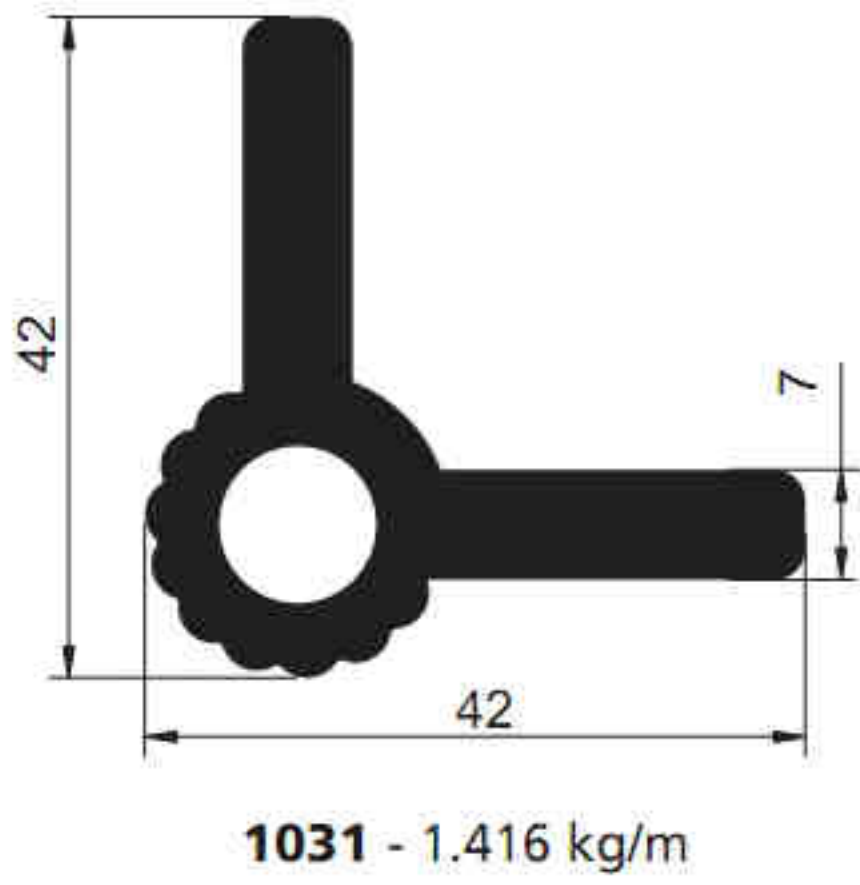

SİSTEM®

Alüminyum San. ve Tic. A.Ş.