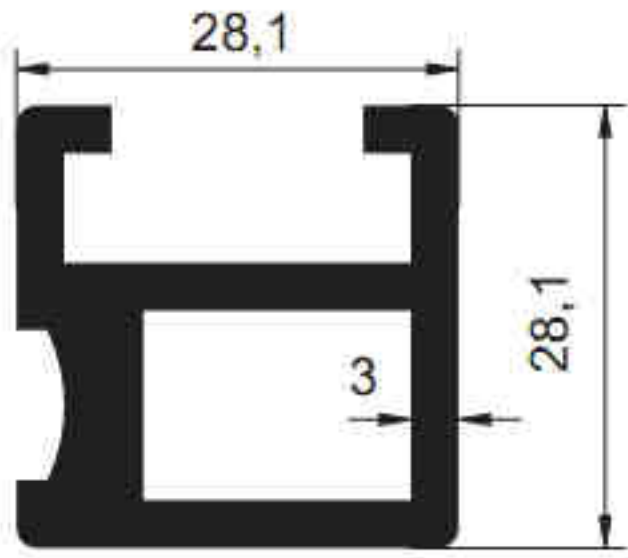

1549 - 0.961 kg/m