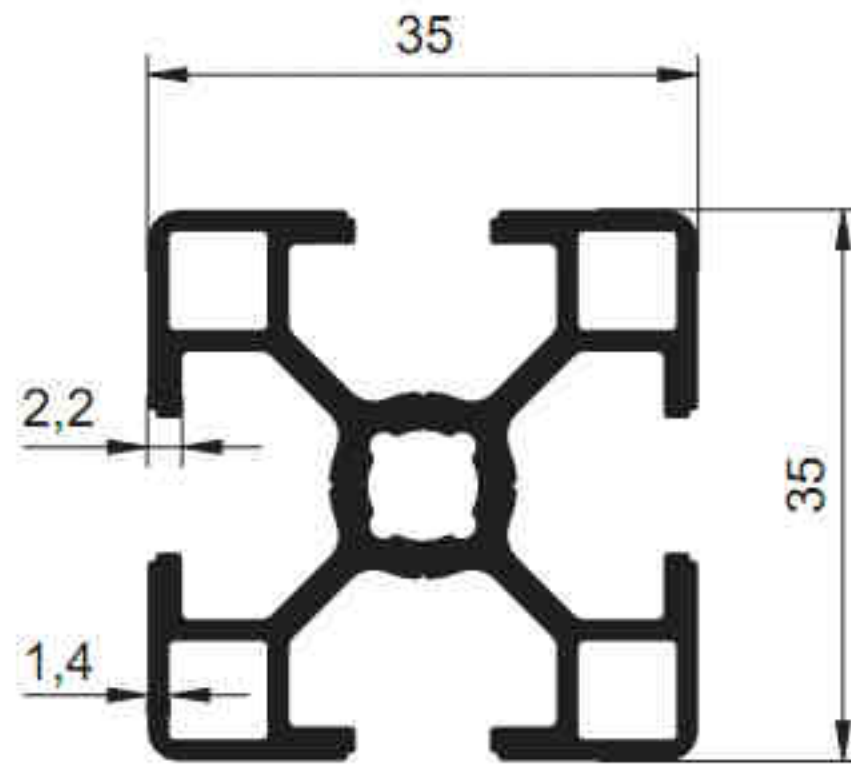

1413 - 0.933 kg/m