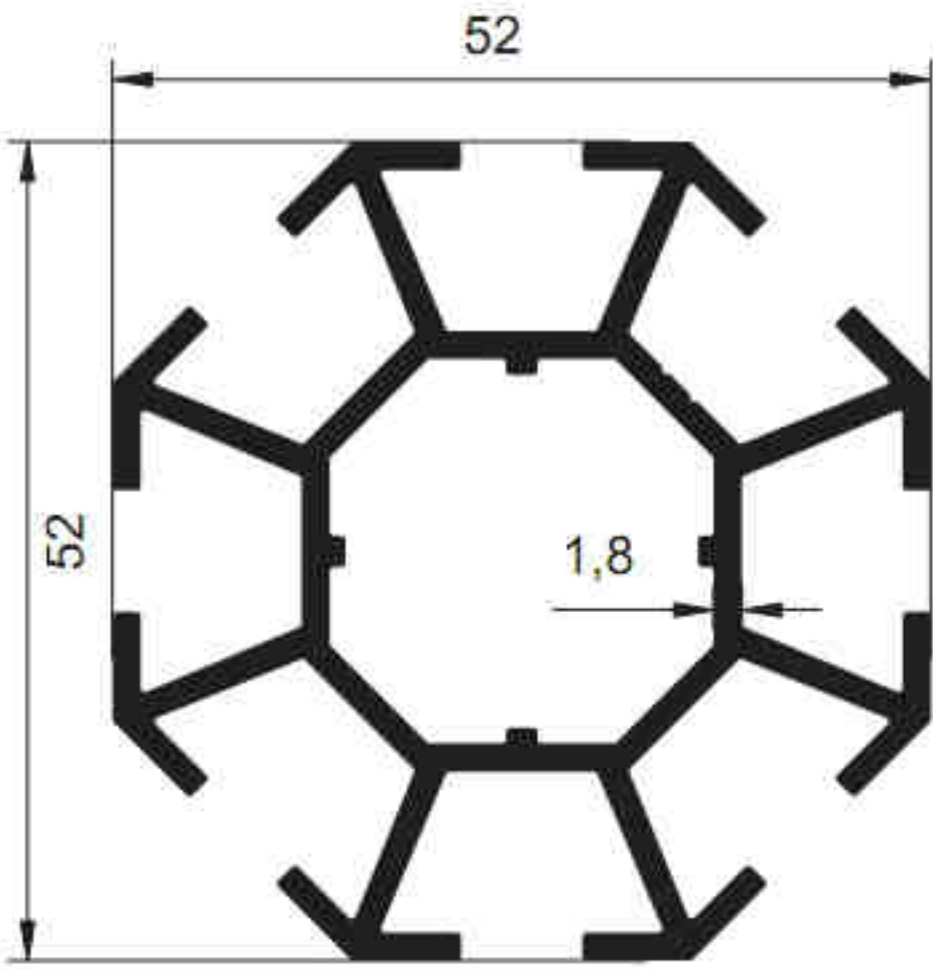

1243 - 0.153 kg/m

2075 - 0.128 kg/m

1734 - 0.099 kg/m

SİSTEM®

Alüminyum San. ve Tic. A.Ş.

4713 - 1.395 kg/m

1413 - 0.933 kg/m

1414 - 1.003 kg/m