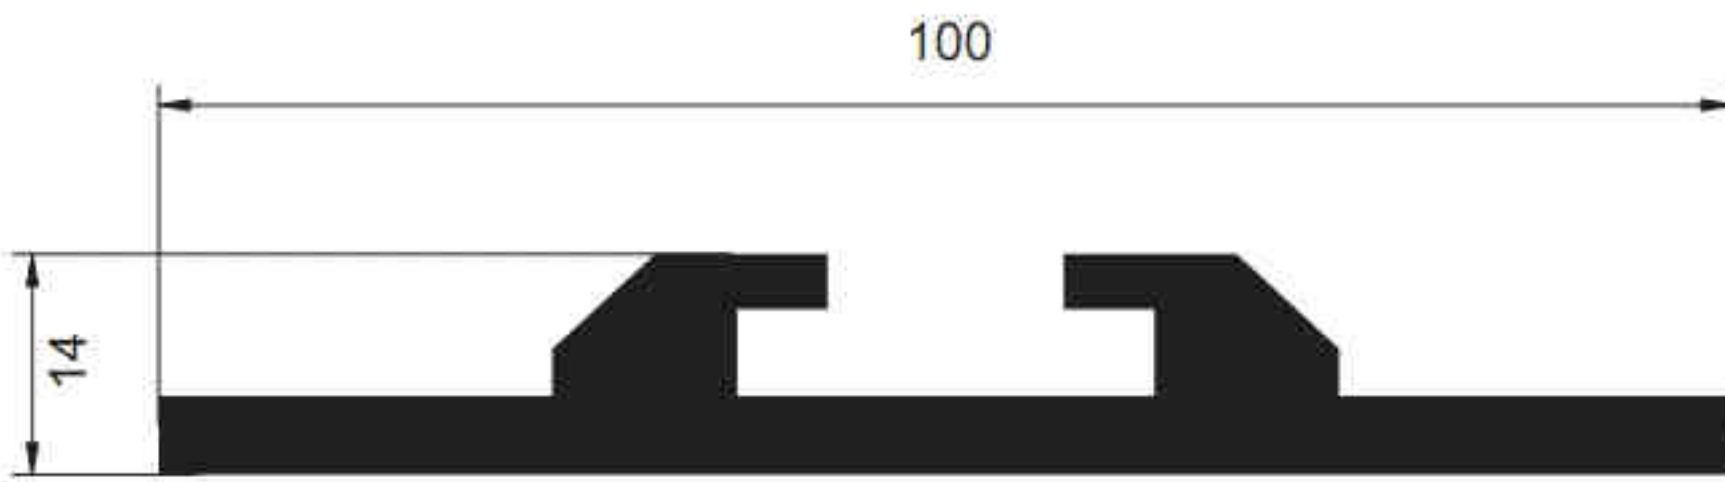

SİSTEM[®]

Alüminyum San. ve Tic. A.Ş.

1777 - 8.720 kg/m

1158 - 3.450 kg/m

1920 - 1.924 kg/m

974 - 1.441 kg/m

1990 - 2.121 kg/m

1925 - 1.047 kg/m