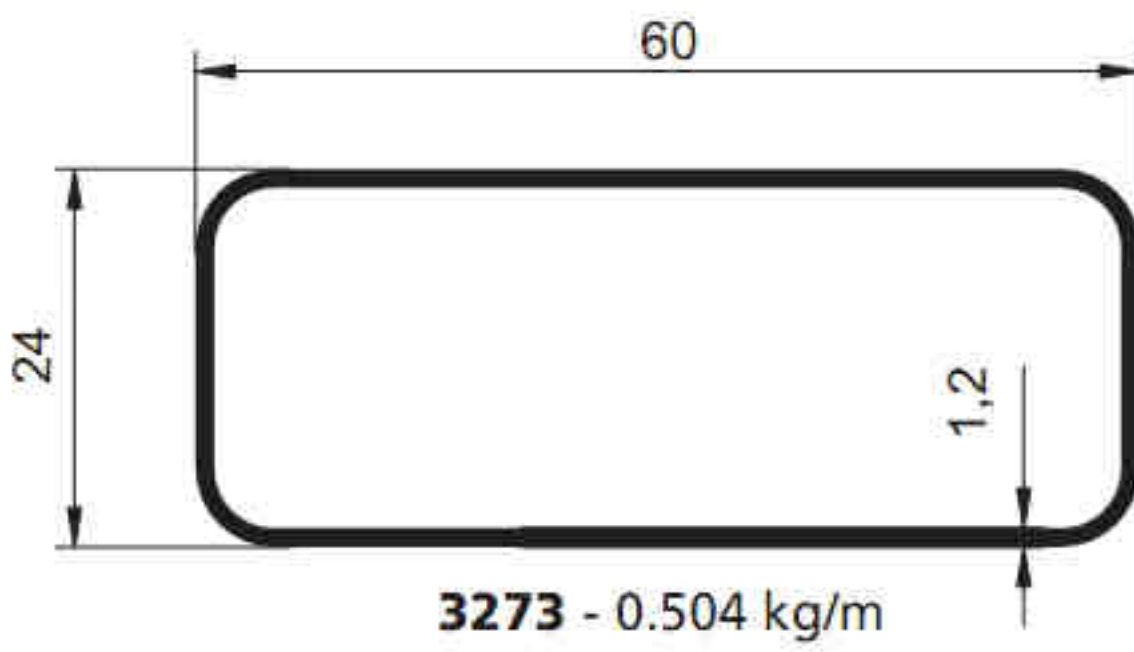

SİSTEM®

Alüminyum San. ve Tic. A.Ş.