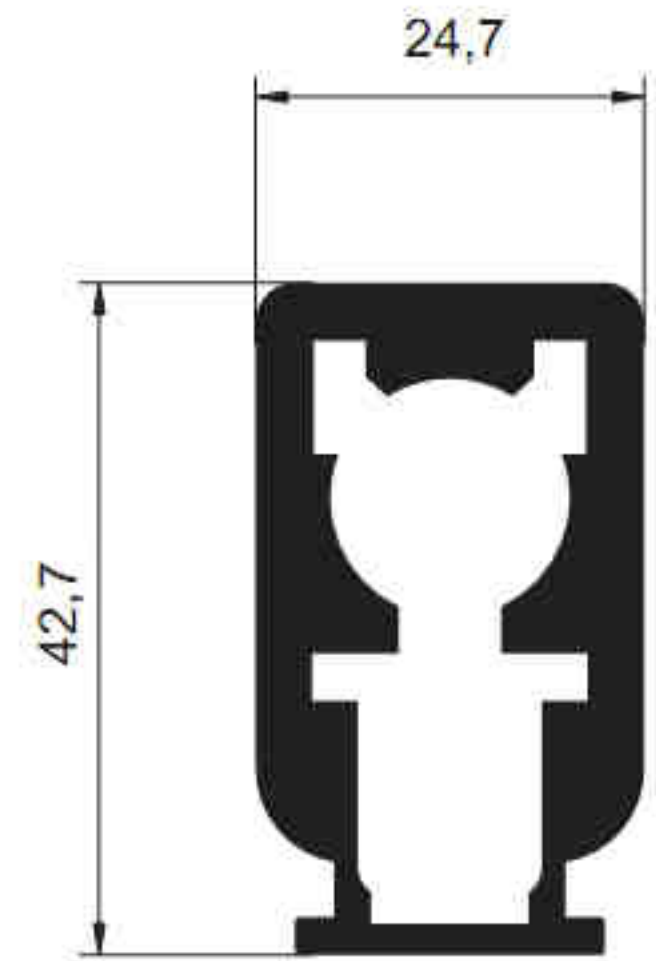

SİSTEM[®]

Alüminyum San. ve Tic. A.Ş.

1777 - 8.720 kg/m

1158 - 3.450 kg/m

1920 - 1.924 kg/m

974 - 1.441 kg/m

1990 - 2.121 kg/m

1925 - 1.047 kg/m