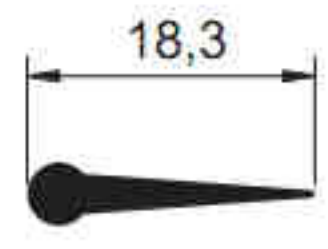

SİSTEM®

Alüminyum San. ve Tic. A.Ş.

1120 - 0.301 kg/m

2263 - 0.386 kg/m

1733 - 0.296 kg/m

1729 - 0.177 kg/m

2269 - 0.300 kg/m

2495 - 0.222 kg/m

2270 - 0.312 kg/m

1277 - 0.154 kg/m

3836 - 0.205 kg/m

580 - 0.109 kg/m

2074 - 0.109 kg/m

2044 - 0.107 kg/m

1197 - 0.093 kg/m

2076 - 0.130 kg/m

1243 - 0.153 kg/m

2075 - 0.128 kg/m

1734 - 0.099 kg/m

SİSTEM®

Alüminyum San. ve Tic. A.Ş.

4713 - 1.395 kg/m

1413 - 0.933 kg/m

1414 - 1.003 kg/m