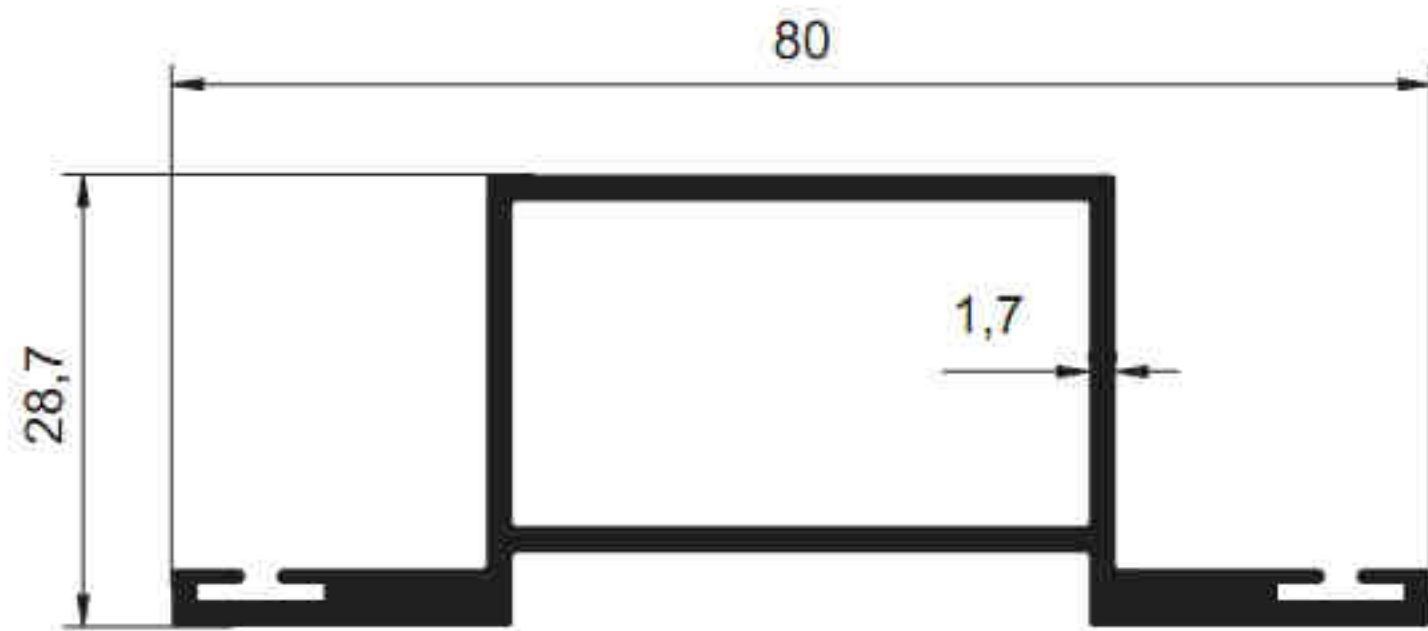

SİSTEM®

Alüminyum San. ve Tic. A.Ş.

1488 - 1.430 kg/m

1933 - 1.285 kg/m

1461 - 0.940 kg/m

1932 - 1.933 kg/m

1466 - 0.805 kg/m

1460 - 1.047 kg/m