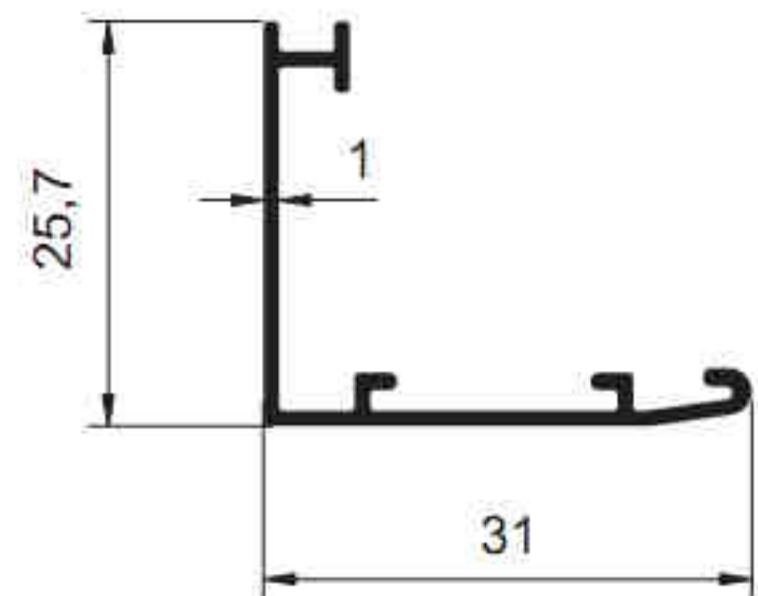

SİSTEM®

Alüminyum San. ve Tic. A.Ş.