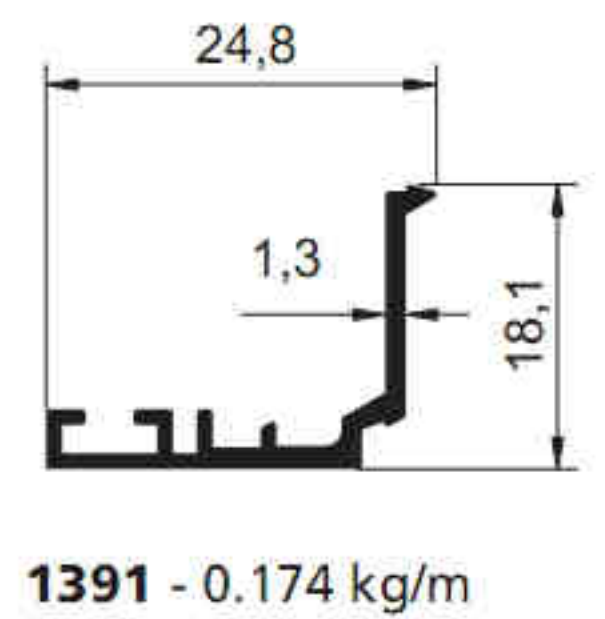

SİSTEM®

Alüminyum San. ve Tic. A.Ş.