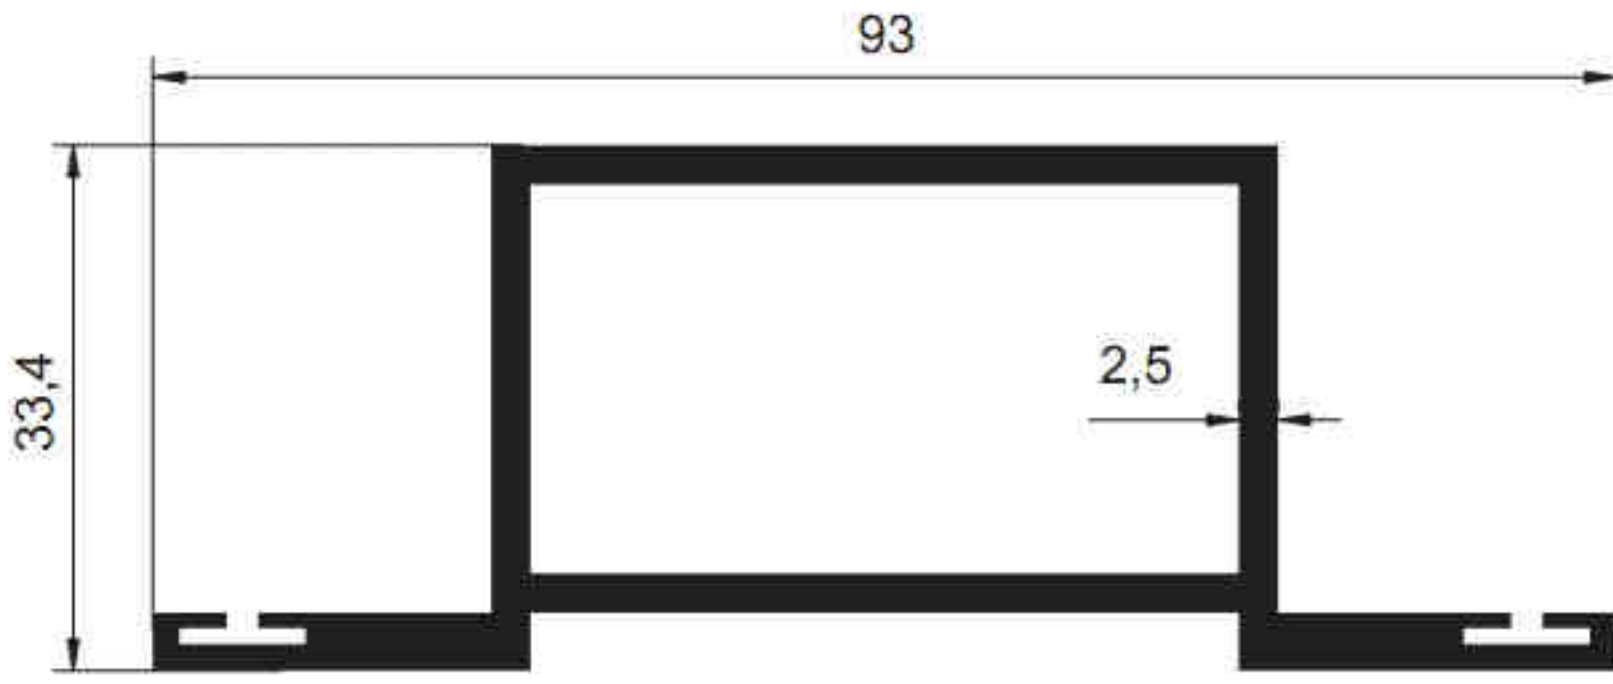

SİSTEM®

Alüminyum San. ve Tic. A.Ş.

1488 - 1.430 kg/m

1933 - 1.285 kg/m

1461 - 0.940 kg/m

1932 - 1.933 kg/m

1466 - 0.805 kg/m

1460 - 1.047 kg/m