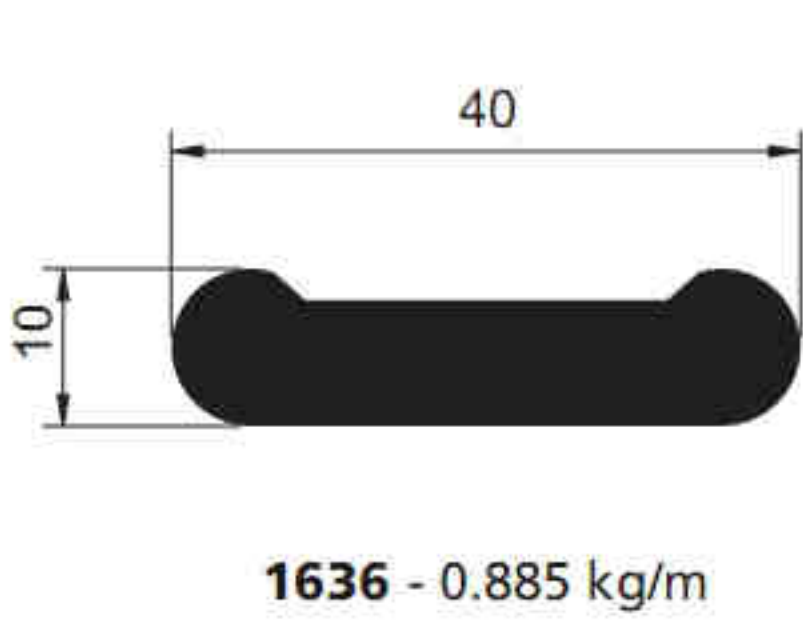

SİSTEM®

Alüminyum San. ve Tic. A.Ş.