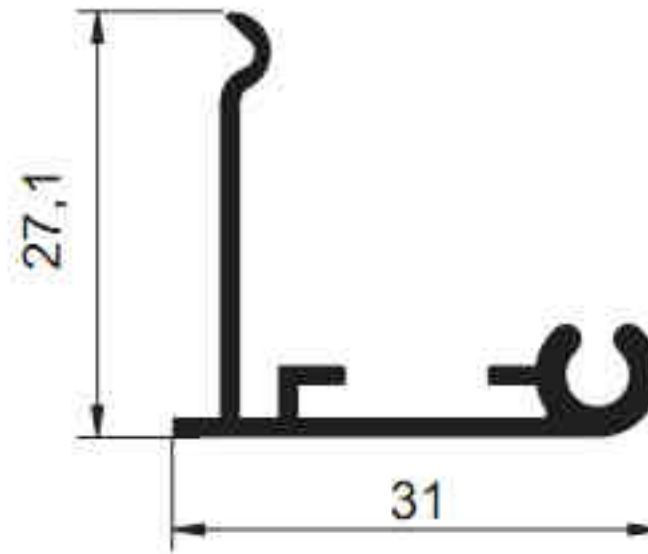

SİSTEM®

Alüminyum San. ve Tic. A.Ş.

1120 - 0.301 kg/m

2263 - 0.386 kg/m

1733 - 0.296 kg/m

1729 - 0.177 kg/m

2269 - 0.300 kg/m

2495 - 0.222 kg/m