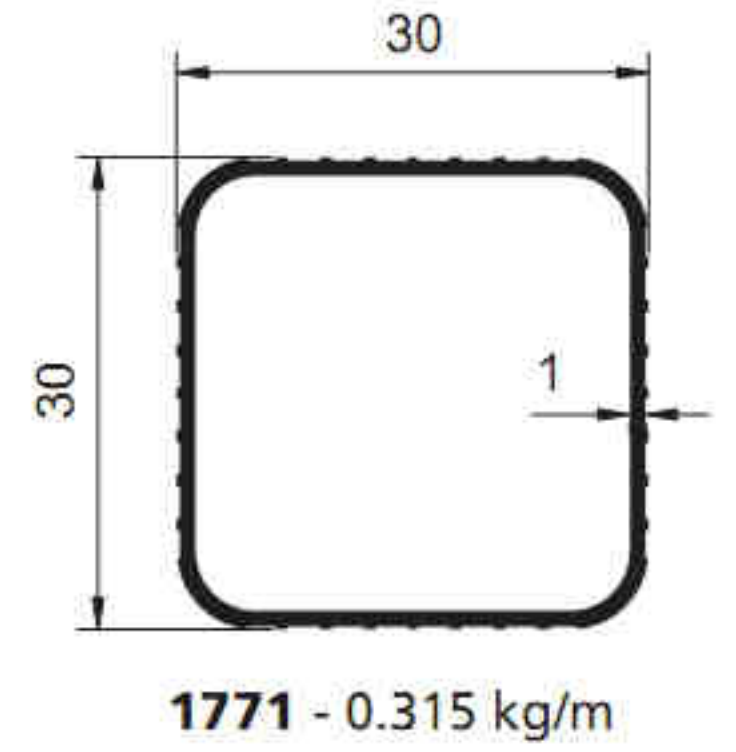

SİSTEM®

Alüminyum San. ve Tic. A.Ş.