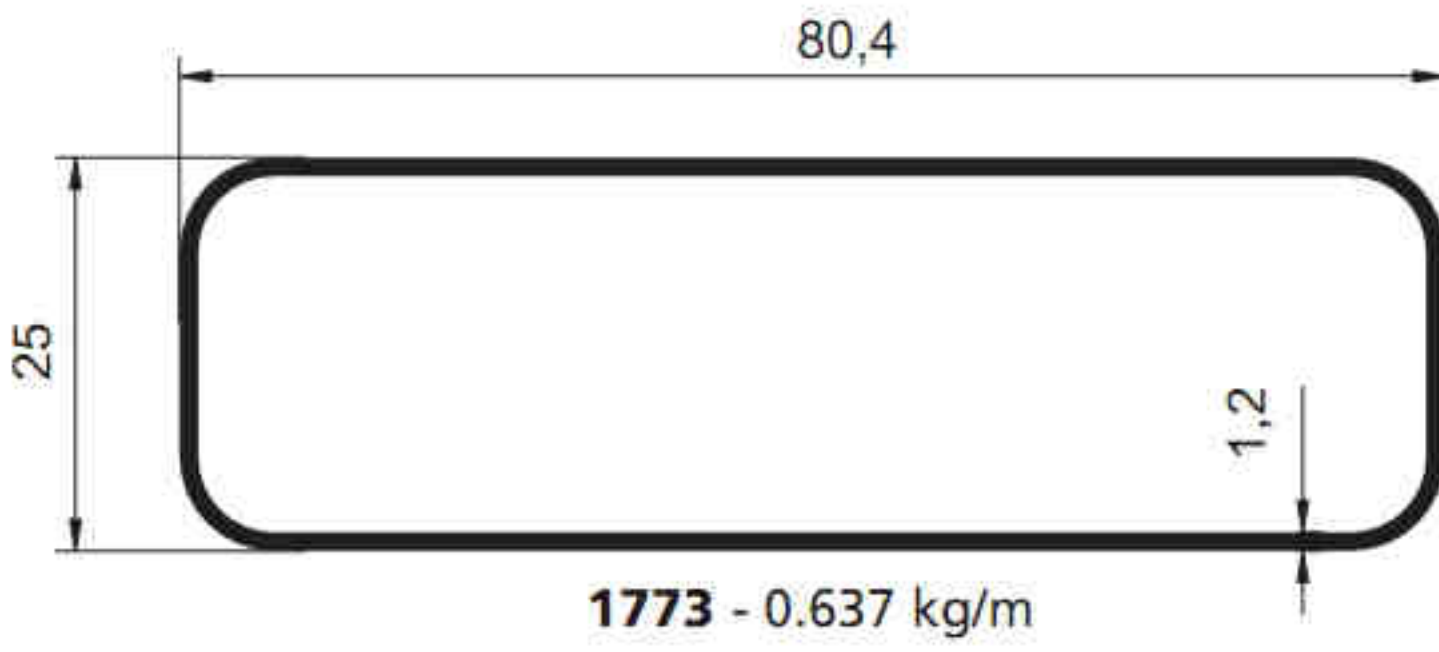

1635 - 1.140 kg/m

1465 - 0.946 kg/m

SİSTEM®

Alüminyum San. ve Tic. A.Ş.

SİSTEM®

Alüminyum San. ve Tic. A.Ş.

1630 - 0.835 kg/m

1723 - 0.767 kg/m