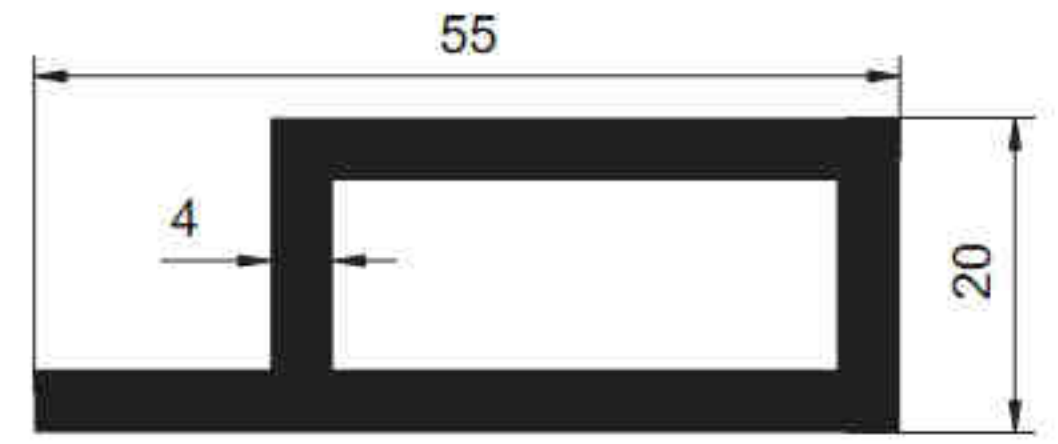

SİSTEM®

Alüminyum San. ve Tic. A.Ş.

1488 - 1.430 kg/m

1933 - 1.285 kg/m

1461 - 0.940 kg/m

1932 - 1.933 kg/m

1466 - 0.805 kg/m

1460 - 1.047 kg/m