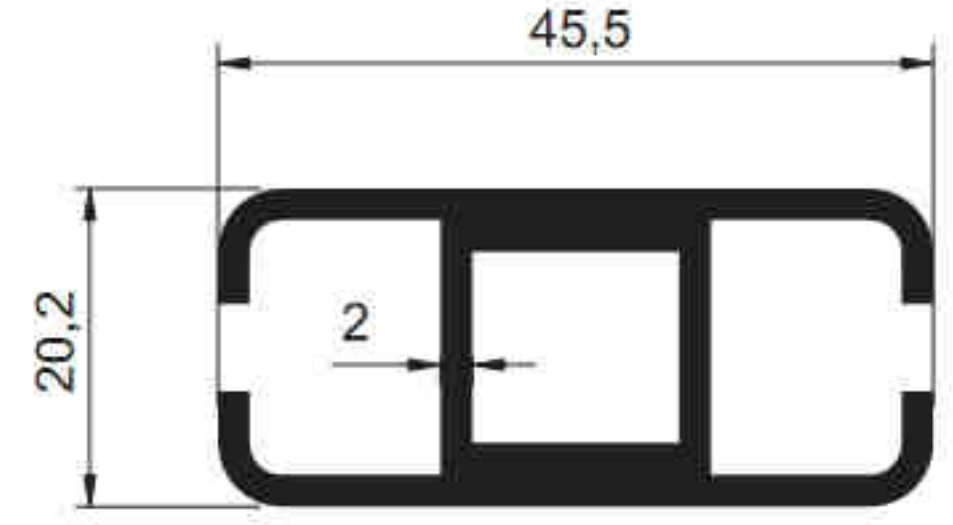

1645 - 0.599 kg/m

SİSTEM®

Alüminyum San. ve Tic. A.Ş.

2891 - 1.517 kg/m

1628 - 0.902 kg/m

1412 - 1.080 kg/m

1603 - 0.455 kg/m

2892 - 0.976 kg/m