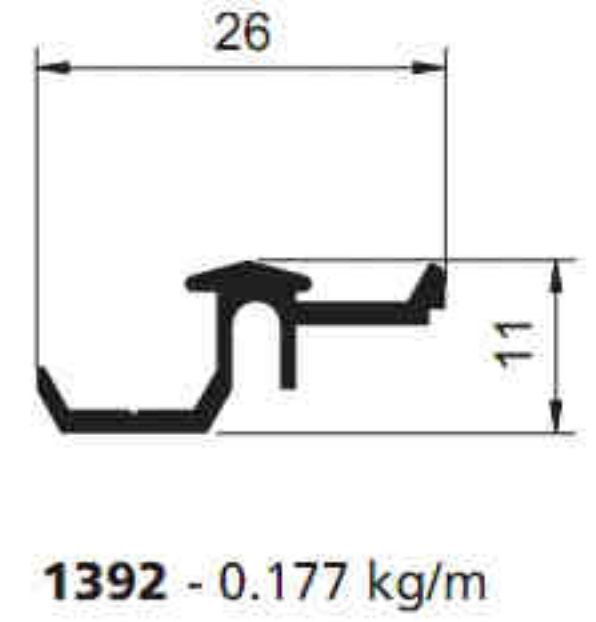

SİSTEM®

Alüminyum San. ve Tic. A.Ş.