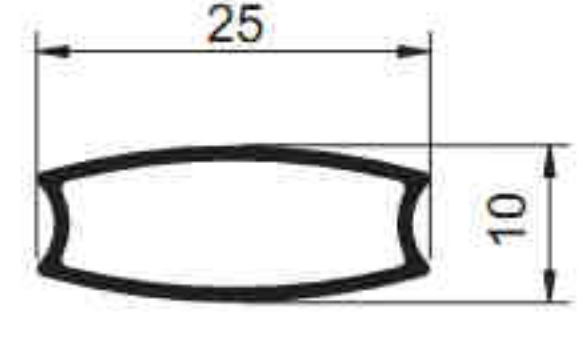

SİSTEM®

Alüminyum San. ve Tic. A.Ş.

SİSTEM®

Alüminyum San. ve Tic. A.Ş.

1314 - 0.754 kg/m

1419 - 0.062 kg/m

1012 - 0.164 kg/m

1291 - 0.396 kg/m