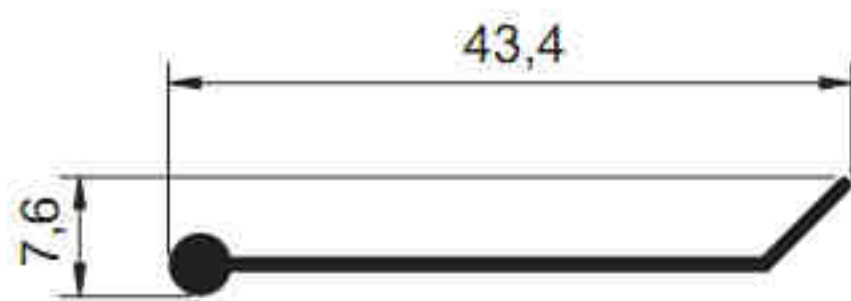

1730 - 0.271 kg/m