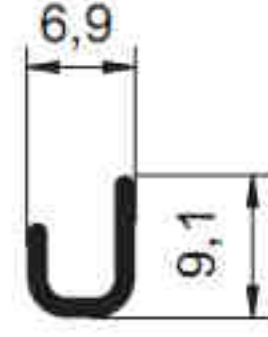

SİSTEM®

Alüminyum San. ve Tic. A.Ş.

SİSTEM®

Alüminyum San. ve Tic. A.Ş.

1314 - 0.754 kg/m

1419 - 0.062 kg/m

1012 - 0.164 kg/m

1291 - 0.396 kg/m