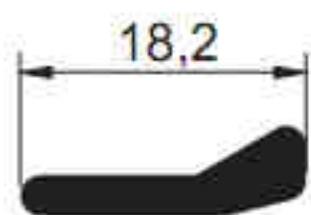

SİSTEM®

Alüminyum San. ve Tic. A.Ş.

1120 - 0.301 kg/m

2263 - 0.386 kg/m

1733 - 0.296 kg/m

1729 - 0.177 kg/m

2269 - 0.300 kg/m

2495 - 0.222 kg/m

2270 - 0.312 kg/m

1277 - 0.154 kg/m

3836 - 0.205 kg/m

580 - 0.109 kg/m

2074 - 0.109 kg/m

2044 - 0.107 kg/m

1197 - 0.093 kg/m

2076 - 0.130 kg/m

1243 - 0.153 kg/m

2075 - 0.128 kg/m

1734 - 0.099 kg/m

SİSTEM®

Alüminyum San. ve Tic. A.Ş.

4713 - 1.395 kg/m

1413 - 0.933 kg/m

1414 - 1.003 kg/m