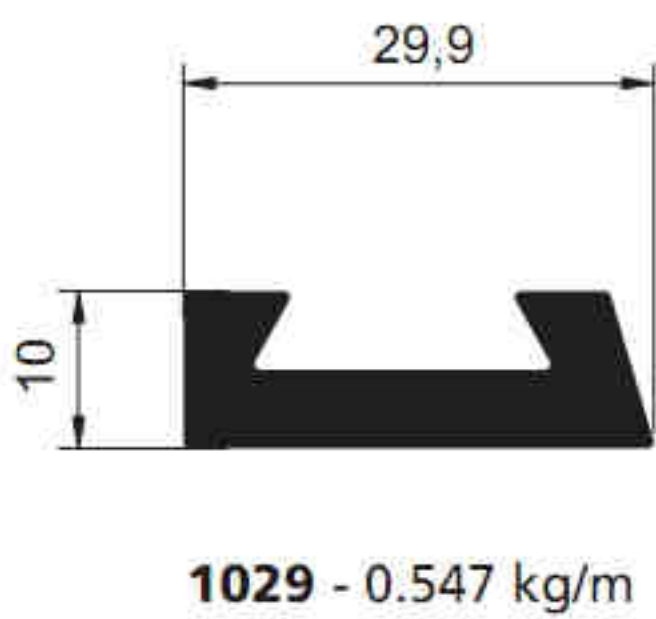

SİSTEM®

Alüminyum San. ve Tic. A.Ş.