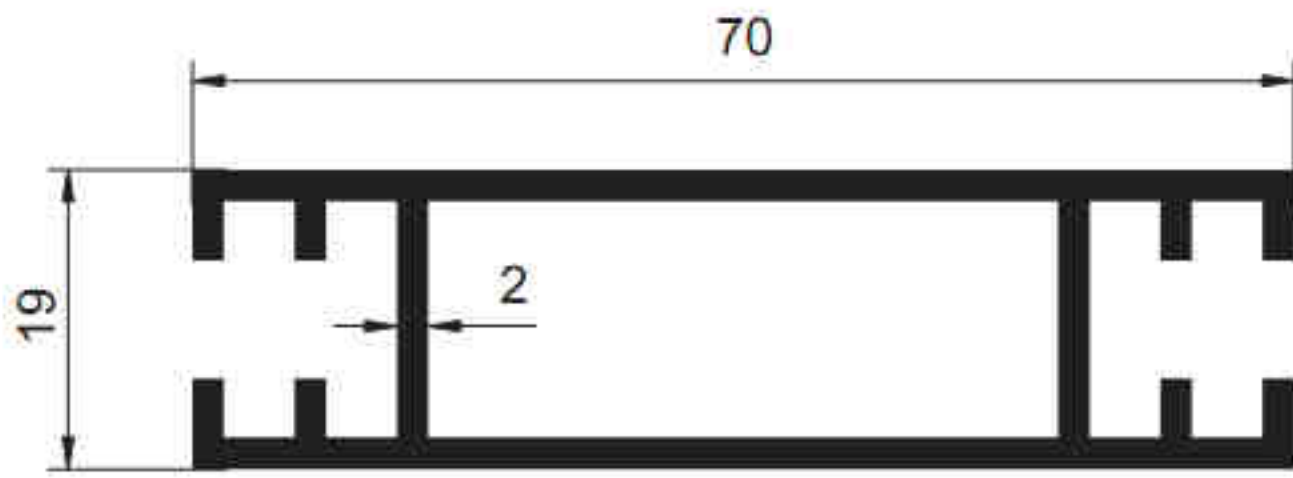

1645 - 0.599 kg/m

SİSTEM®

Alüminyum San. ve Tic. A.Ş.

2891 - 1.517 kg/m

1628 - 0.902 kg/m

1412 - 1.080 kg/m

1603 - 0.455 kg/m

2892 - 0.976 kg/m