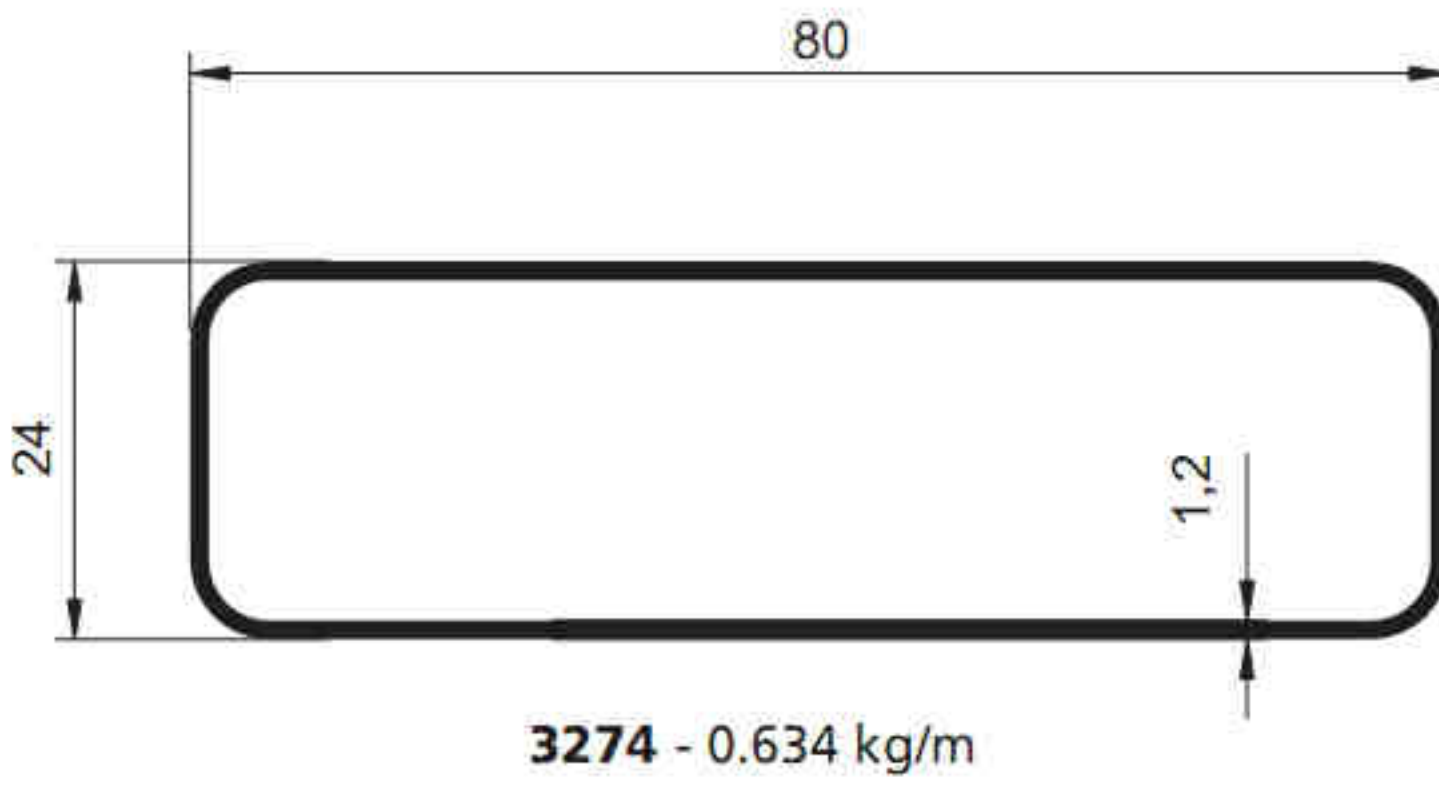

1635 - 1.140 kg/m

1465 - 0.946 kg/m

SİSTEM®

Alüminyum San. ve Tic. A.Ş.

SİSTEM®

Alüminyum San. ve Tic. A.Ş.

1630 - 0.835 kg/m

1723 - 0.767 kg/m