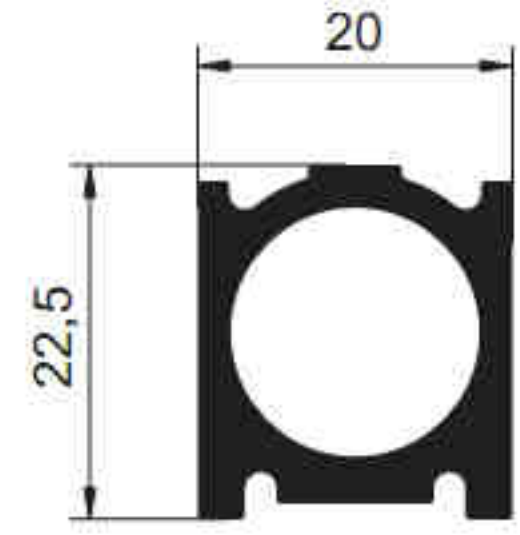

972 - 0.535 kg/m

968 - 0.837 kg/m

966 - 1.189 kg/m

967 - 0.401 kg/m

922 - 1.128 kg/m

SİSTEM®

Alüminyum San. ve Tic. A.Ş.

1000 - 7.132 kg/m