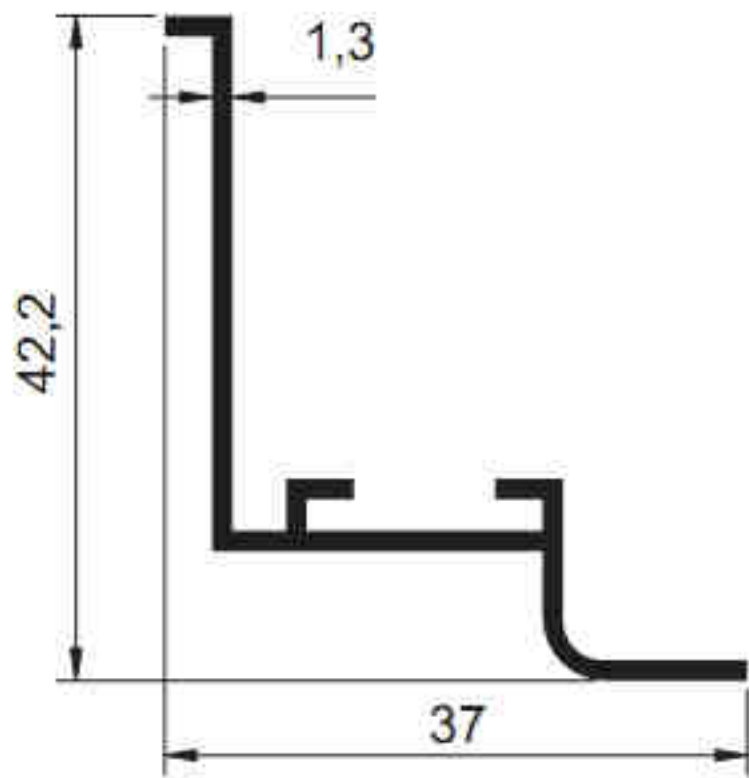

SİSTEM®

Alüminyum San. ve Tic. A.Ş.

1120 - 0.301 kg/m

2263 - 0.386 kg/m

1733 - 0.296 kg/m

1729 - 0.177 kg/m

2269 - 0.300 kg/m

2495 - 0.222 kg/m