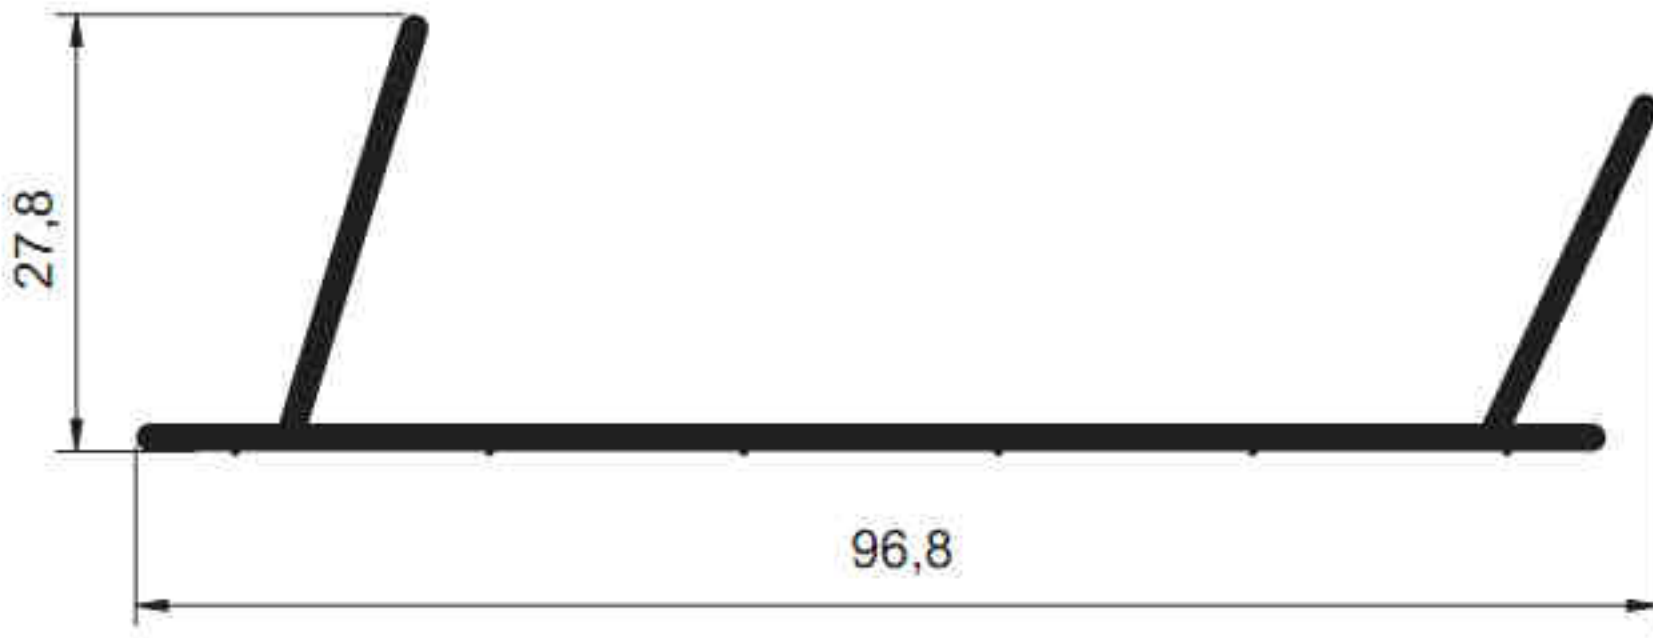

1018 - 0.382 kg/m

SİSTEM®

Alüminyum San. ve Tic. A.Ş.

1743 - 0.332 kg/m

1670 - 0.334 kg/m

1846 - 0.207 kg/m

1764 - 0.700 kg/m

1742 - 0.319 kg/m