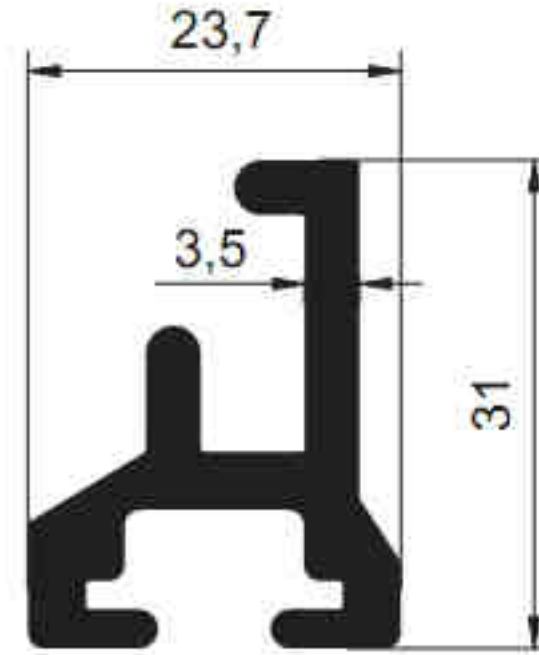

652 - 0.734 kg/m