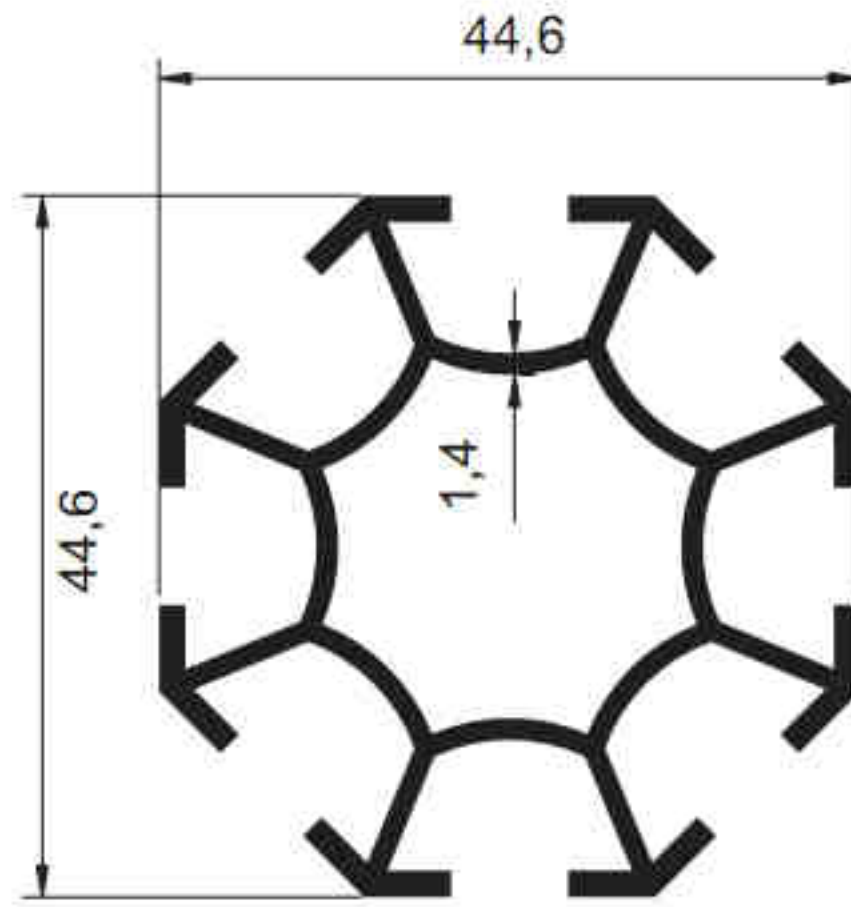

1243 - 0.153 kg/m

2075 - 0.128 kg/m

1734 - 0.099 kg/m

SİSTEM®

Alüminyum San. ve Tic. A.Ş.

4713 - 1.395 kg/m

1413 - 0.933 kg/m

1414 - 1.003 kg/m