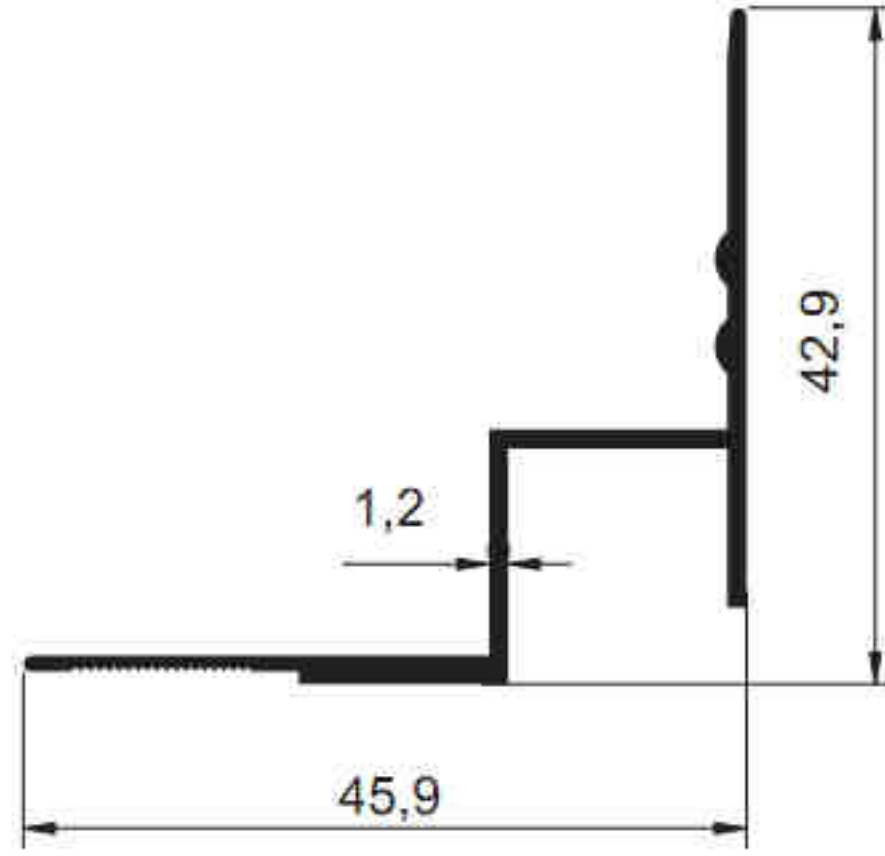

1018 - 0.382 kg/m

SİSTEM®

Alüminyum San. ve Tic. A.Ş.

1743 - 0.332 kg/m

1670 - 0.334 kg/m

1846 - 0.207 kg/m

1764 - 0.700 kg/m

1742 - 0.319 kg/m