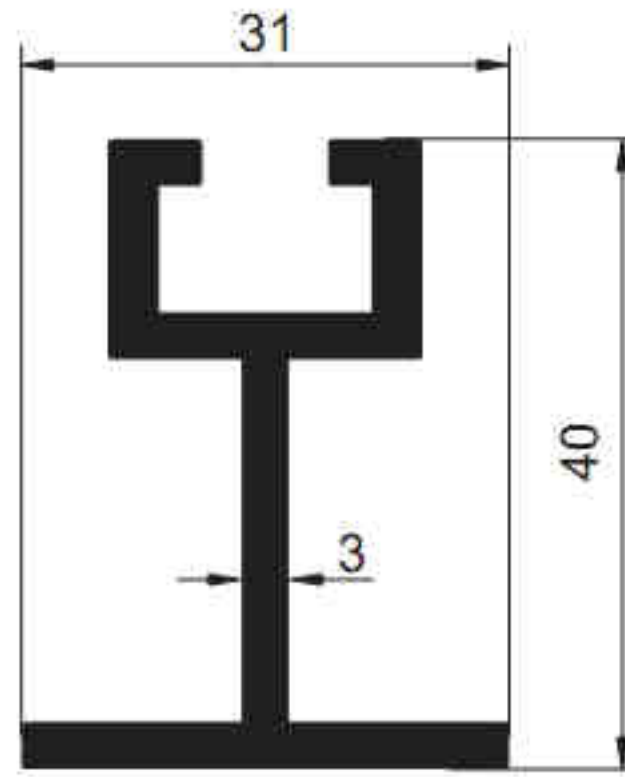

SİSTEM®

Alüminyum San. ve Tic. A.Ş.

SİSTEM®

Alüminyum San. ve Tic. A.Ş.

1314 - 0.754 kg/m

1419 - 0.062 kg/m

1012 - 0.164 kg/m

1291 - 0.396 kg/m