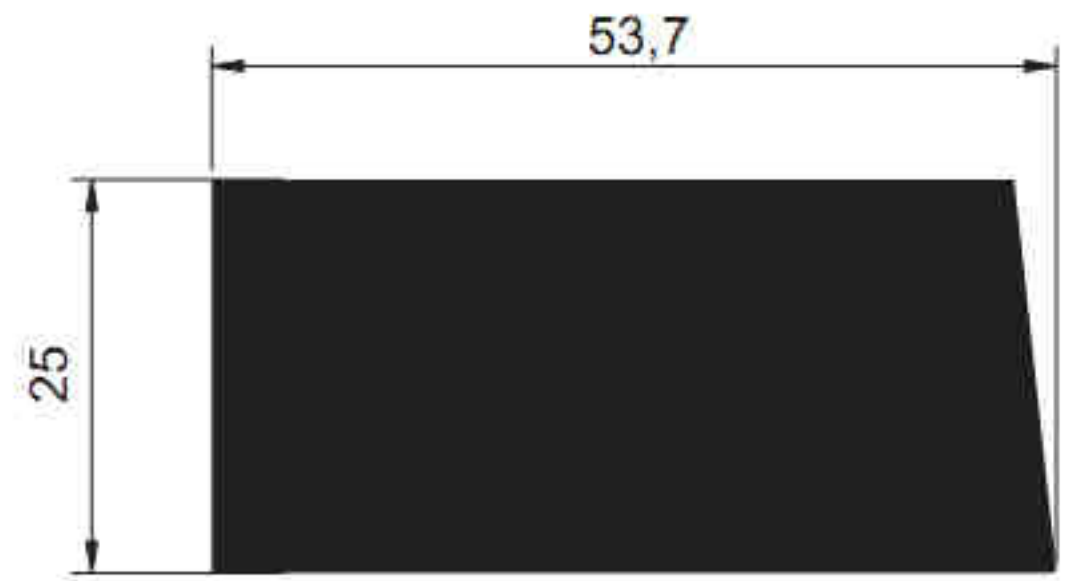

1209 - 3.532 kg/m