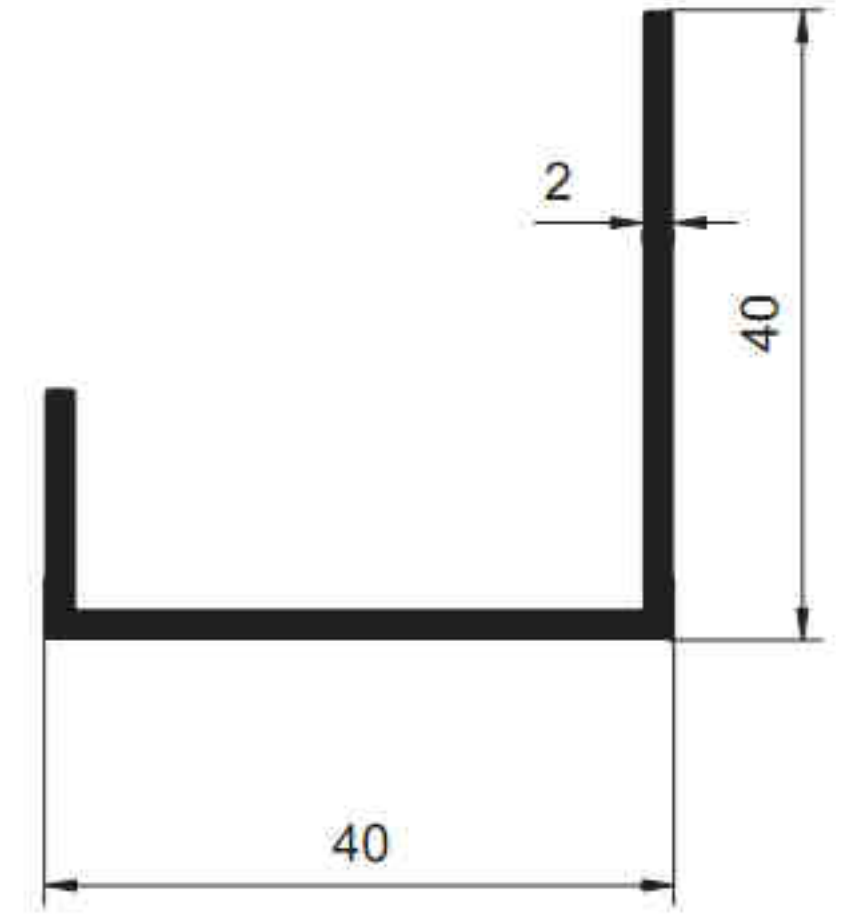

SİSTEM®

Alüminyum San. ve Tic. A.Ş.

SİSTEM®

Alüminyum San. ve Tic. A.Ş.

1576 - 1.205 kg/m

930 - 0.496 kg/m

1567 - 0.743 kg/m

940 - 0.530 kg/m