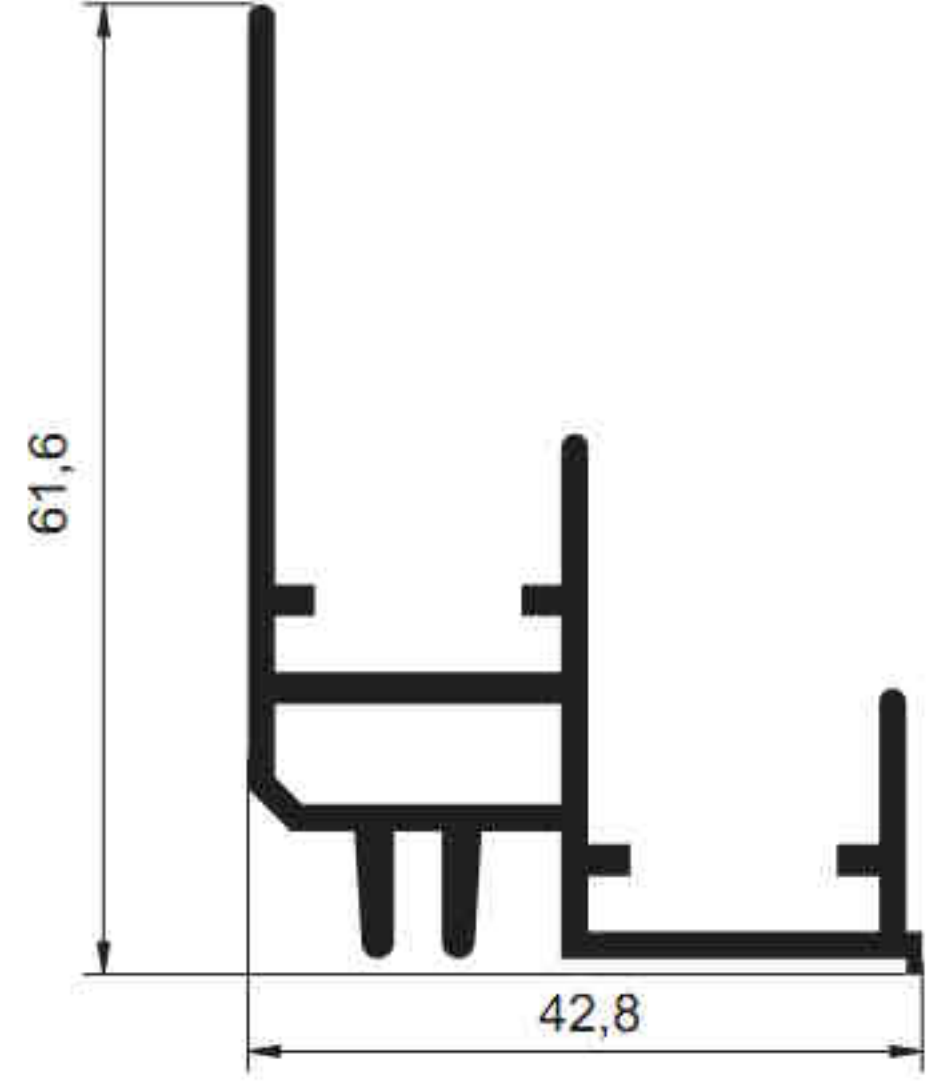

789 - 1.090 kg/m

856 - 0.350 kg/m

SİSTEM[®]

Alüminyum San. ve Tic. A.Ş.

SİSTEM®

Alüminyum San. ve Tic. A.Ş.

952 - 1.405 kg/m

1480 - 0.900 kg/m