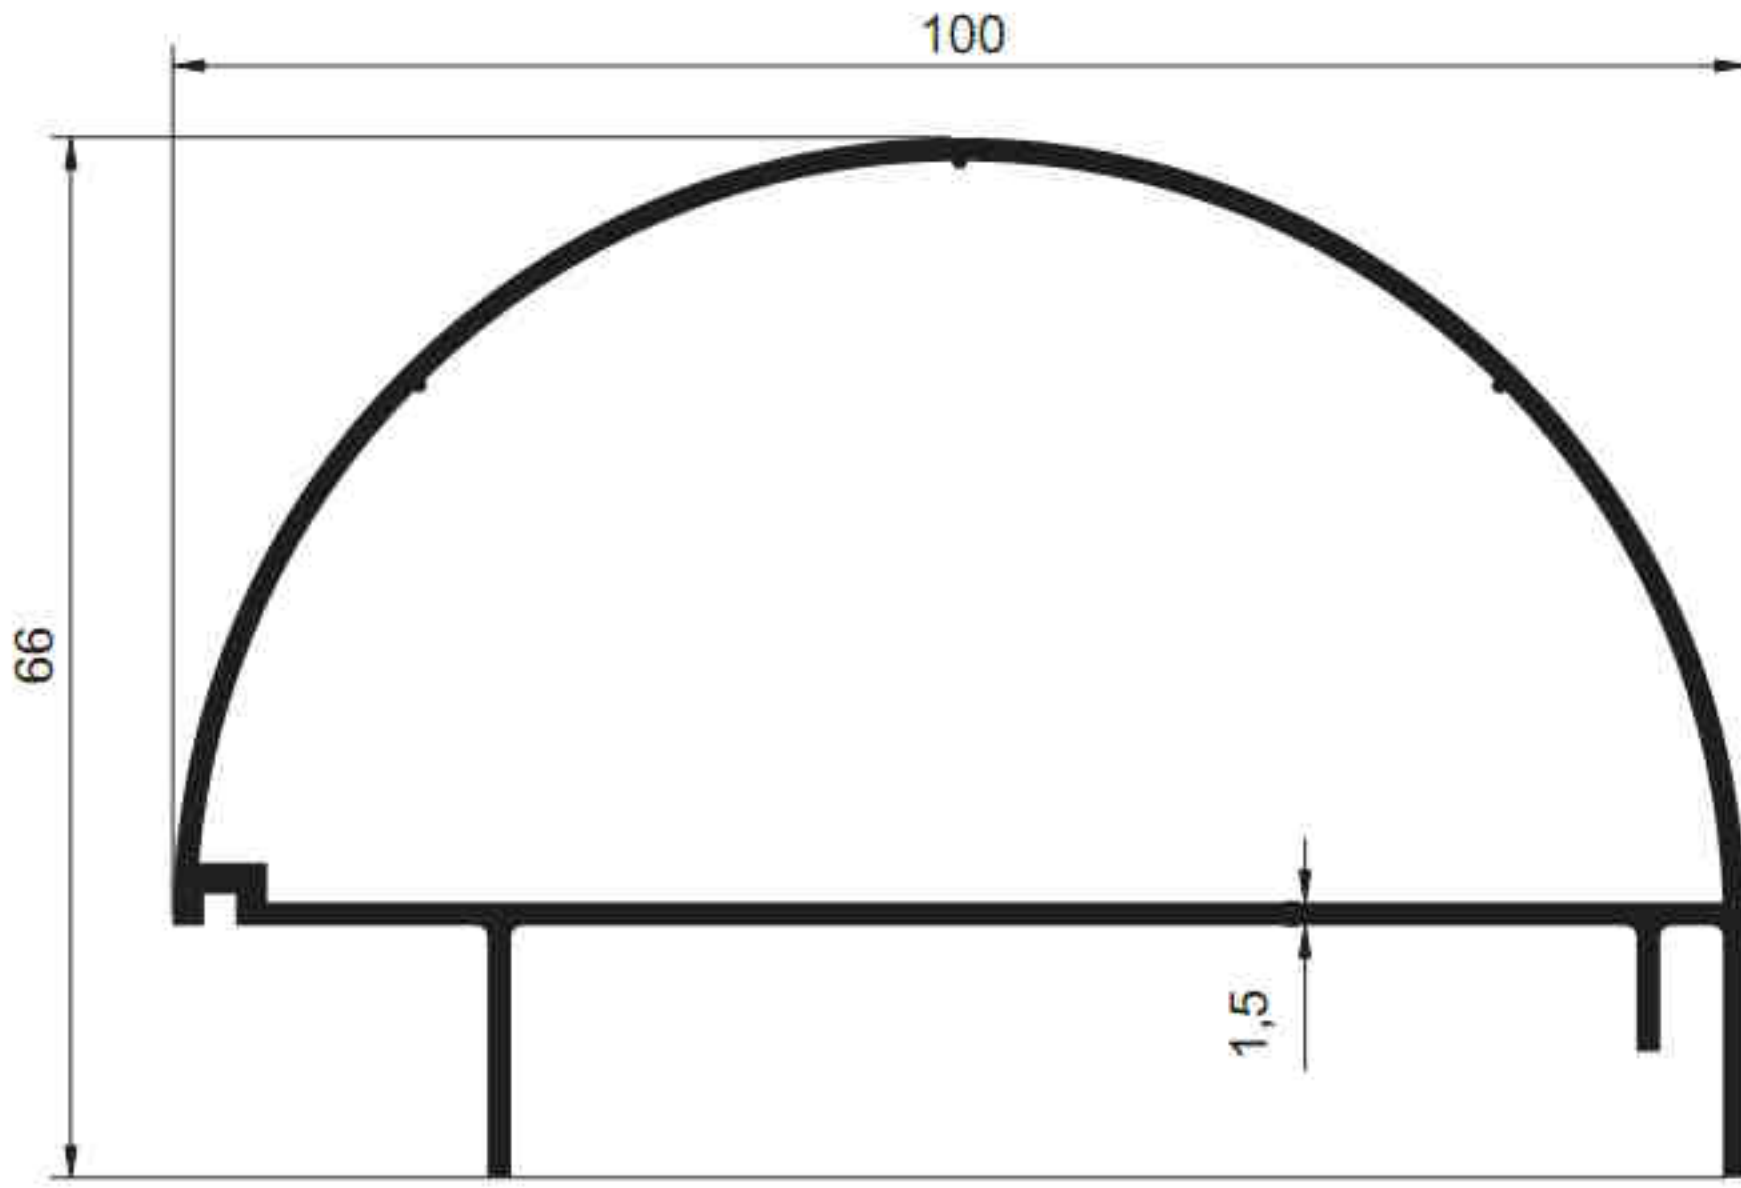

SİSTEM®

Alüminyum San. ve Tic. A.Ş.

SİSTEM®

Alüminyum San. ve Tic. A.Ş.

1576 - 1.205 kg/m

930 - 0.496 kg/m

1567 - 0.743 kg/m

940 - 0.530 kg/m