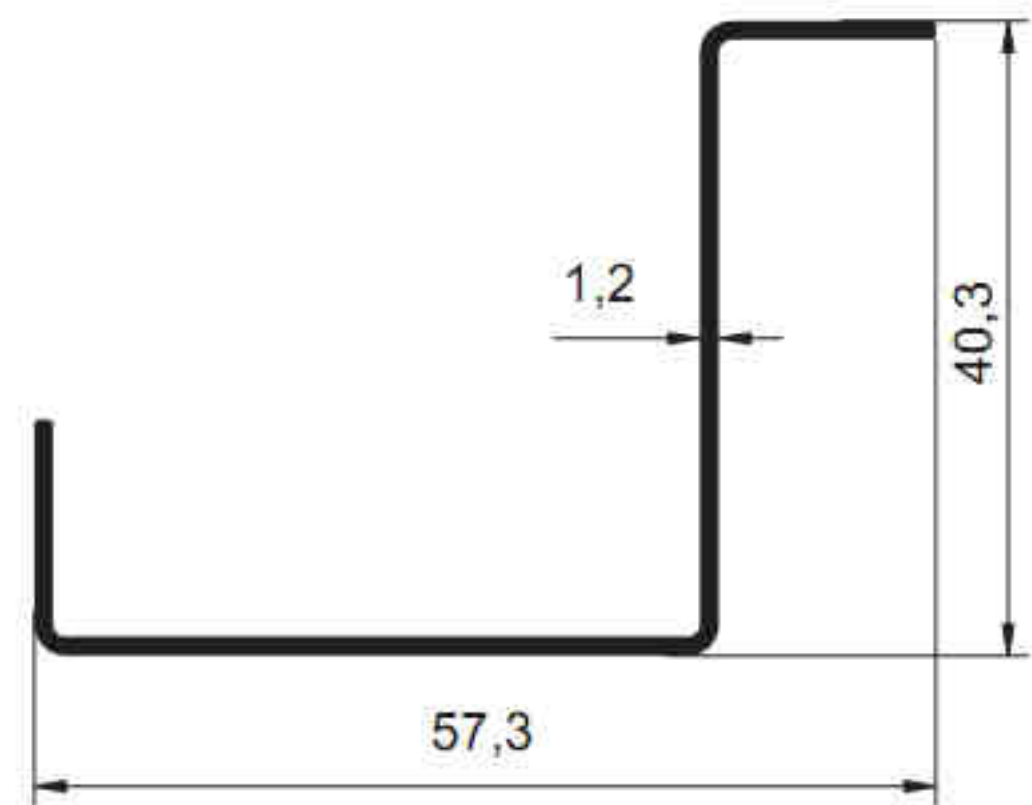

856 - 0.350 kg/m