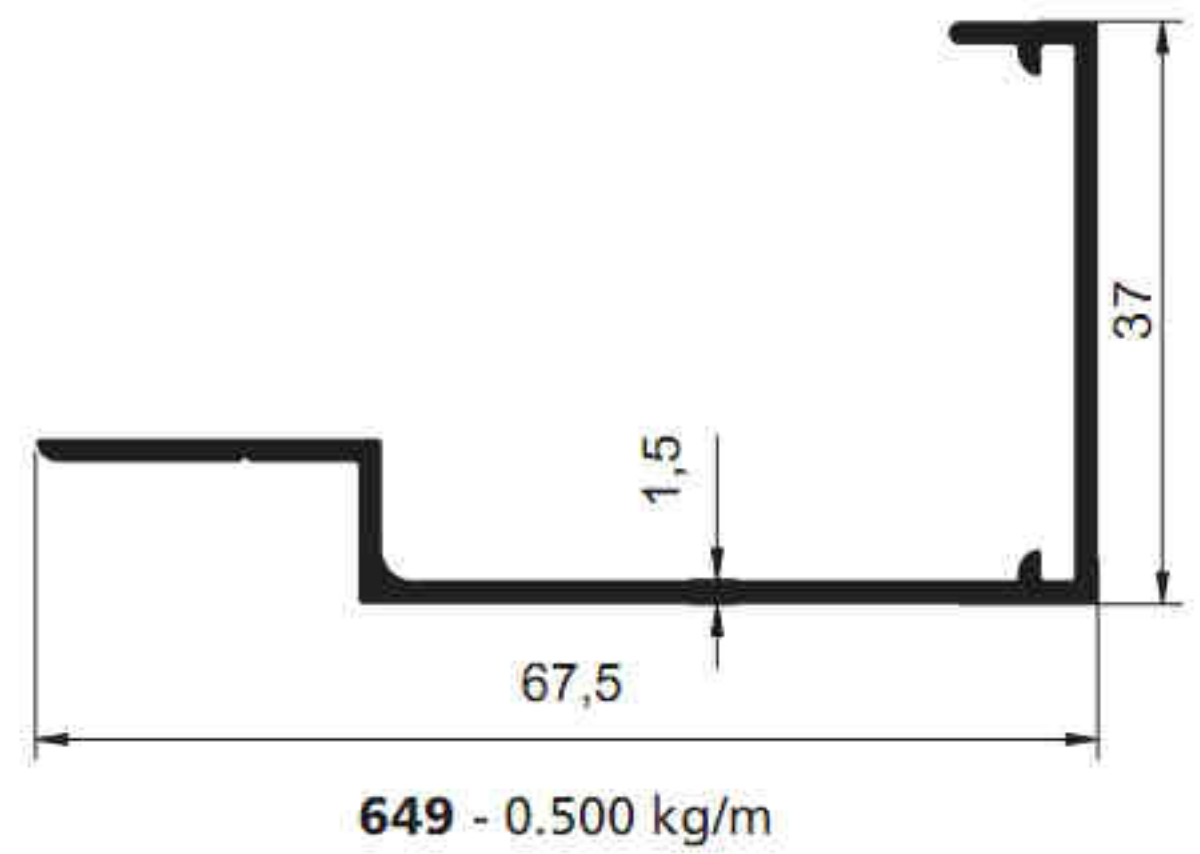

789 - 1.090 kg/m

856 - 0.350 kg/m

SİSTEM[®]

Alüminyum San. ve Tic. A.Ş.

SİSTEM®

Alüminyum San. ve Tic. A.Ş.

952 - 1.405 kg/m

1480 - 0.900 kg/m

1206 - 1.065 kg/m

1481 - 0.659 kg/m

2451 - 3.290 kg/m

731 - 1.058 kg/m

1423 - 1.300 kg/m

712 - 0.483 kg/m