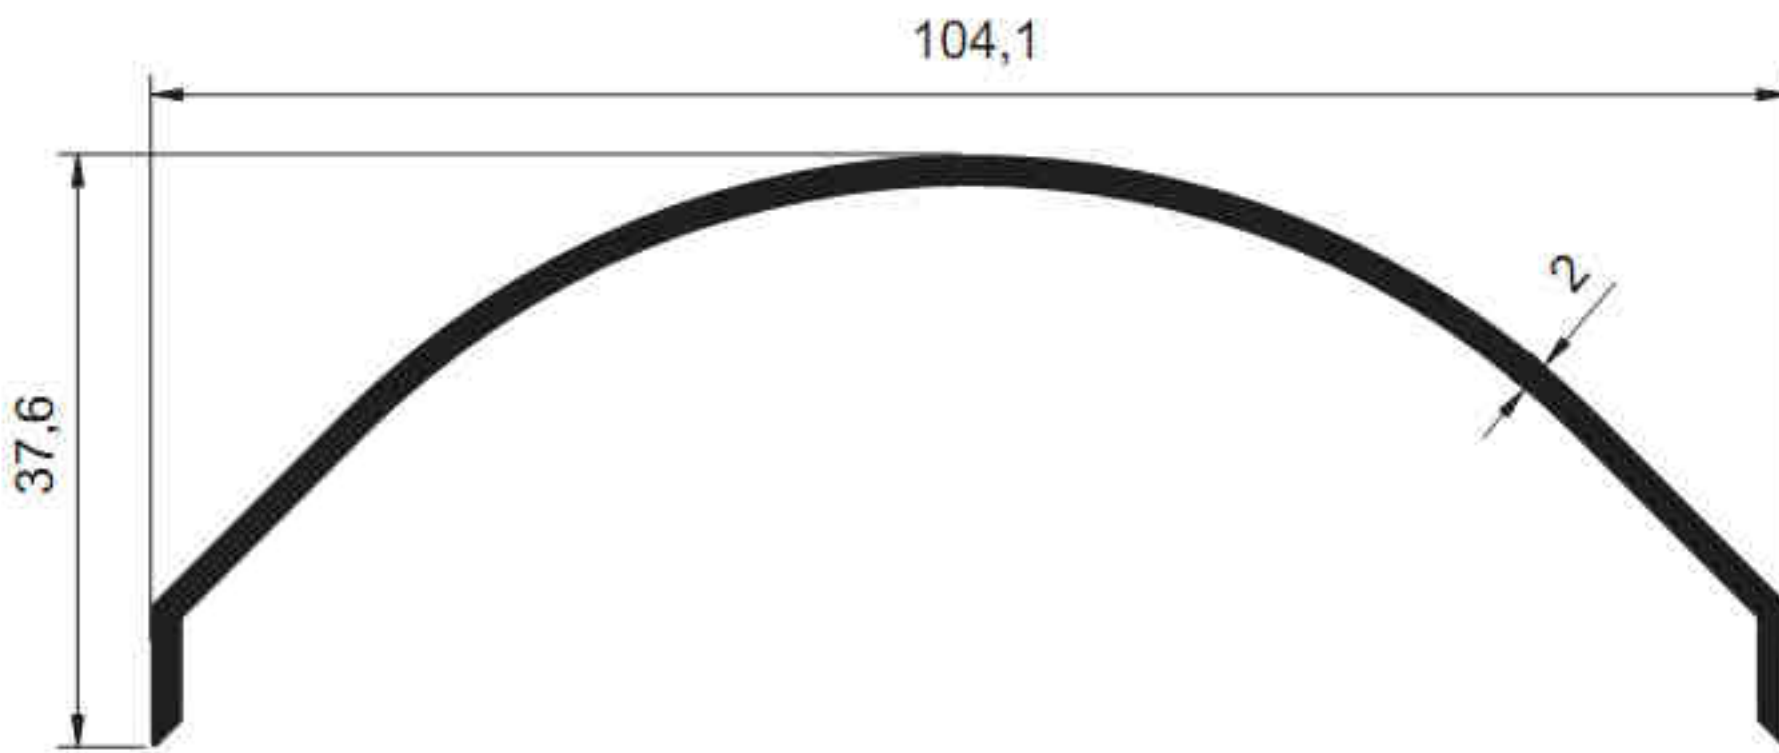

SİSTEM®

Alüminyum San. ve Tic. A.Ş.

SİSTEM®

Alüminyum San. ve Tic. A.Ş.

1576 - 1.205 kg/m

930 - 0.496 kg/m

1567 - 0.743 kg/m

940 - 0.530 kg/m