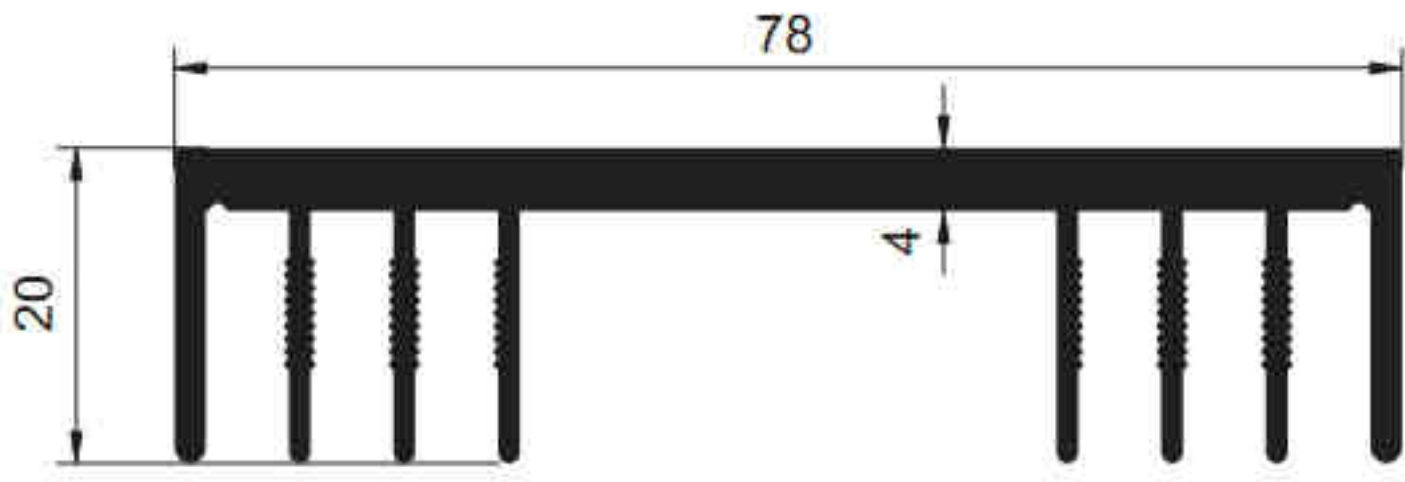

789 - 1.090 kg/m

856 - 0.350 kg/m

SİSTEM[®]

Alüminyum San. ve Tic. A.Ş.

SİSTEM®

Alüminyum San. ve Tic. A.Ş.

952 - 1.405 kg/m

1480 - 0.900 kg/m