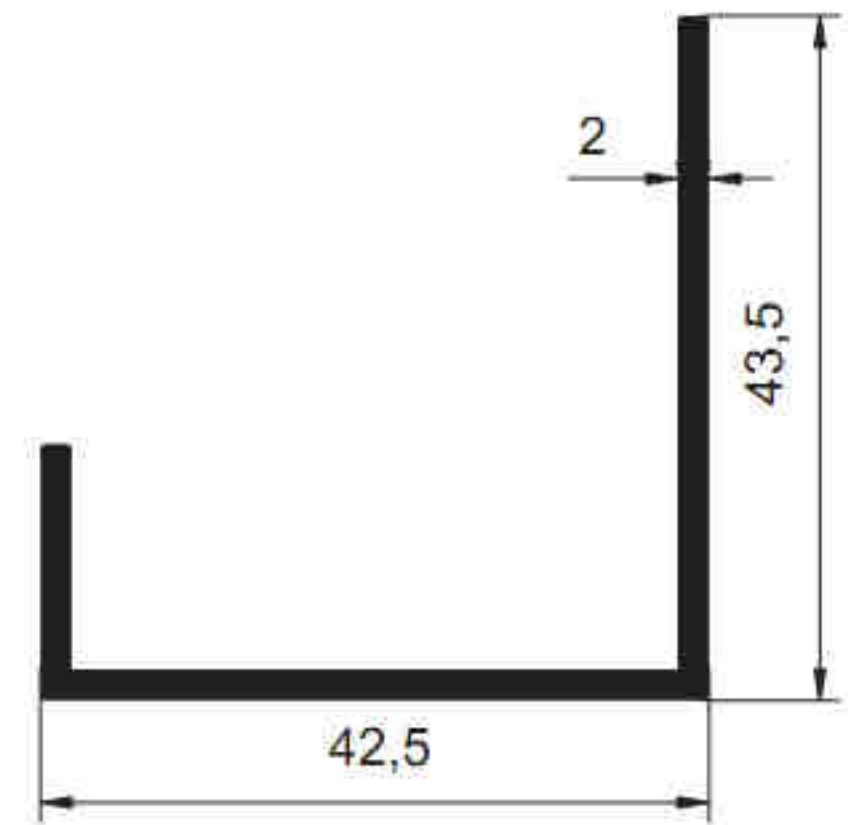

SİSTEM®

Alüminyum San. ve Tic. A.Ş.

SİSTEM®

Alüminyum San. ve Tic. A.Ş.

1576 - 1.205 kg/m

930 - 0.496 kg/m

1567 - 0.743 kg/m

940 - 0.530 kg/m