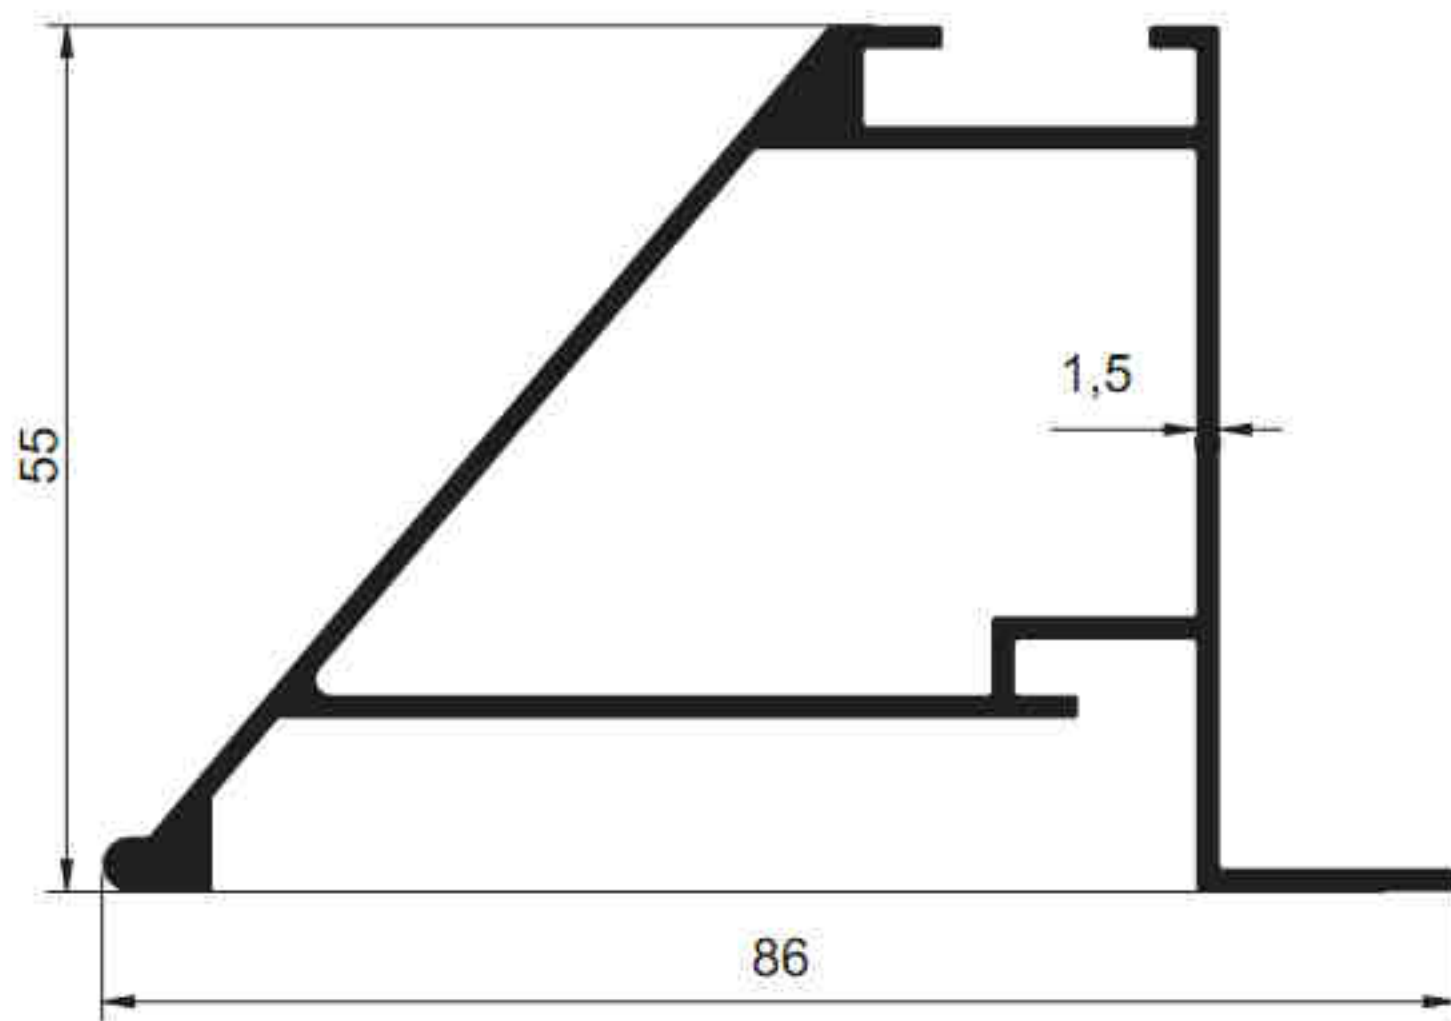

SİSTEM®

Alüminyum San. ve Tic. A.Ş.

SİSTEM®

Alüminyum San. ve Tic. A.Ş.

1576 - 1.205 kg/m

930 - 0.496 kg/m

1567 - 0.743 kg/m

940 - 0.530 kg/m