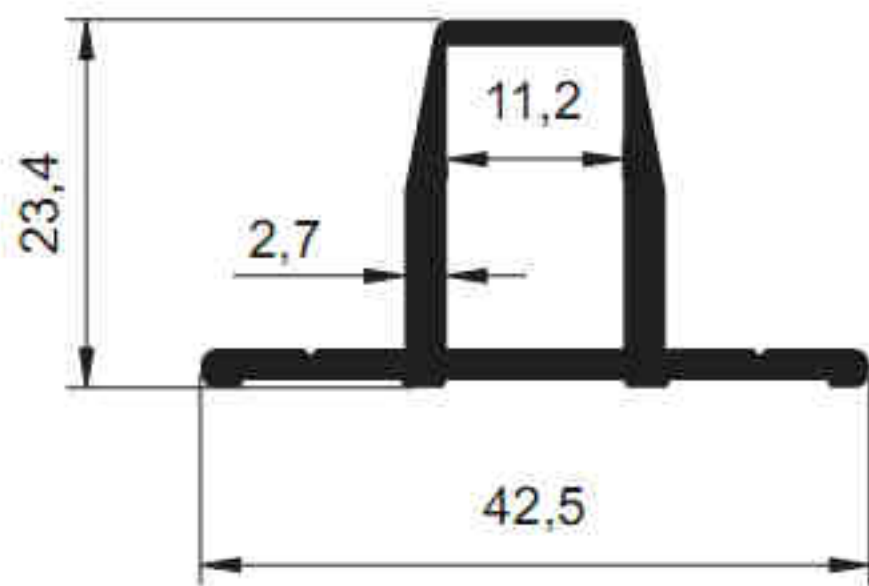

# SİSTEM®

Alüminyum San. ve Tic. A.Ş.

**2060 - 1.512 kg/m**

**2058 - 0.300 kg/m**

**2290 - 0.762 kg/m**

**2064 - 0.259 kg/m**

**2055 - 0.202 kg/m**

**2053 - 0.527 kg/m**