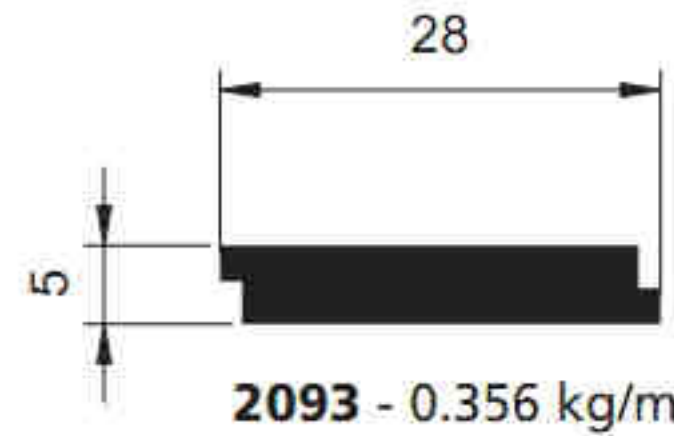

**2092 - 3.132 kg/m**

**2098 - 0.545 kg/m**

**2097 - 2.500 kg/m**

**2093 - 0.356 kg/m**

**2096 - 0.518 kg/m**

**2289 - 0.675 kg/m**

**2296 - 0.173 kg/m**

**2288 - 0.450 kg/m**

# SİSTEM®

Alüminyum San. ve Tic. A.Ş.

**2090 - 0.490 kg/m**

**2091 - 0.813 kg/m**

**2063 - 0.623 kg/m**

**535 - 0.975 kg/m**

**534 - 0.681 kg/m**

**2067 - 0.636 kg/m**

**2100 - 0.837 kg/m**

**2068 - 0.659 kg/m**

**2069 - 0.764 kg/m**

**2105** - 0.726 kg/m

**2106** - 0.739 kg/m

**1420** - 0.756 kg/m

**2094** - 0.543 kg/m

**2095** - 0.808 kg/m

**2059 - 0.280 kg/m**

**2057 - 0.586 kg/m**

**2054 - 1.290 kg/m**

**5344 - 0.521 kg/m**

**5345 - 0.375 kg/m**