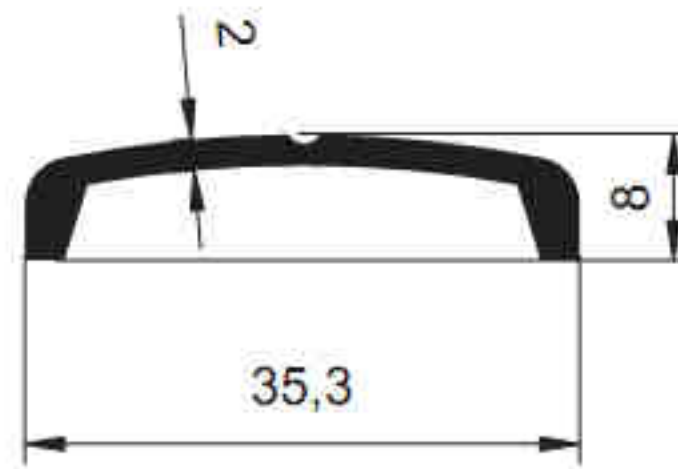

# SİSTEM®

Alüminyum San. ve Tic. A.Ş.

**2060 - 1.512 kg/m**

**2058 - 0.300 kg/m**

**2290 - 0.762 kg/m**

**2064 - 0.259 kg/m**

**2055 - 0.202 kg/m**

**2053 - 0.527 kg/m**

**2059 - 0.280 kg/m**

**2057 - 0.586 kg/m**

**2054 - 1.290 kg/m**

**5344 - 0.521 kg/m**

**5345 - 0.375 kg/m**