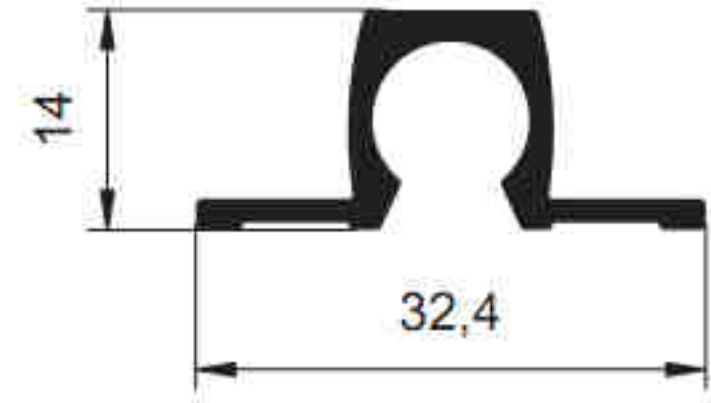

# SİSTEM®

Alüminyum San. ve Tic. A.Ş.

**2060 - 1.512 kg/m**

**2058 - 0.300 kg/m**

**2290 - 0.762 kg/m**

**2064 - 0.259 kg/m**

**2055 - 0.202 kg/m**

**2053 - 0.527 kg/m**