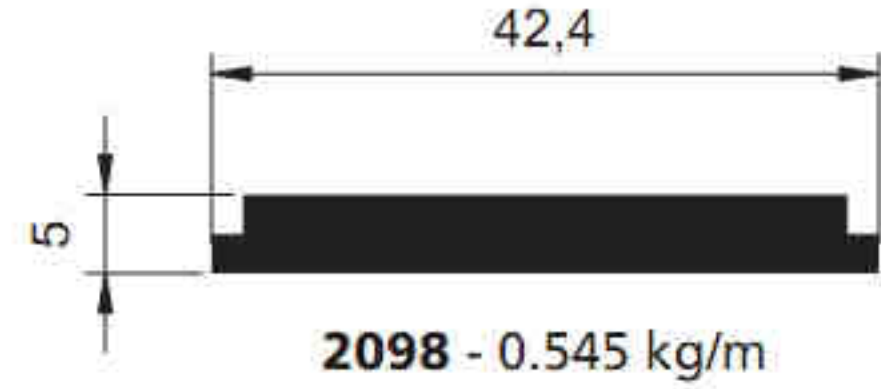

**2092 - 3.132 kg/m**

**2098 - 0.545 kg/m**

**2097 - 2.500 kg/m**

**2093 - 0.356 kg/m**

**2096 - 0.518 kg/m**

**2289 - 0.675 kg/m**

**2296 - 0.173 kg/m**

**2288 - 0.450 kg/m**

# SİSTEM®

Alüminyum San. ve Tic. A.Ş.

**2090 - 0.490 kg/m**

**2091 - 0.813 kg/m**

**2063 - 0.623 kg/m**

**535 - 0.975 kg/m**

**534 - 0.681 kg/m**

**2067 - 0.636 kg/m**