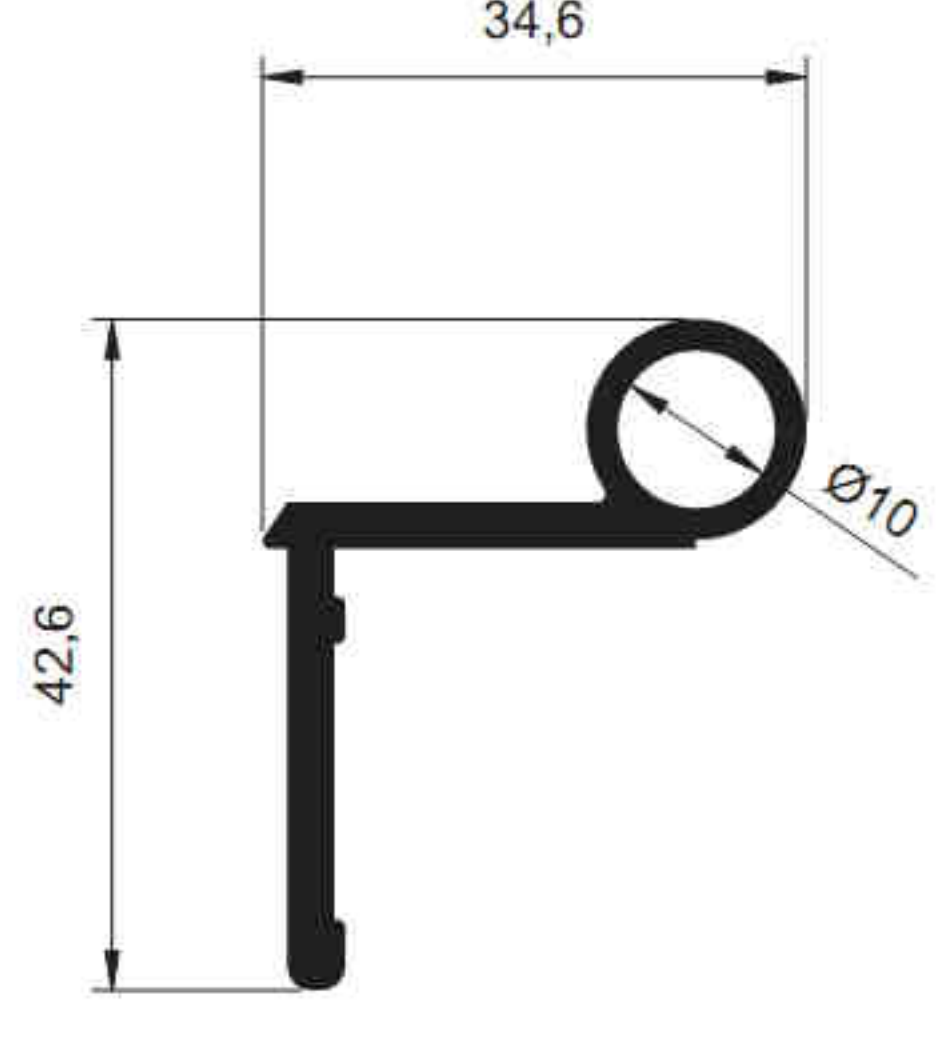

# SİSTEM®

Alüminyum San. ve Tic. A.Ş.

**2090 - 0.490 kg/m**

**2091 - 0.813 kg/m**

**2063 - 0.623 kg/m**

**535 - 0.975 kg/m**

**534 - 0.681 kg/m**

**2067 - 0.636 kg/m**