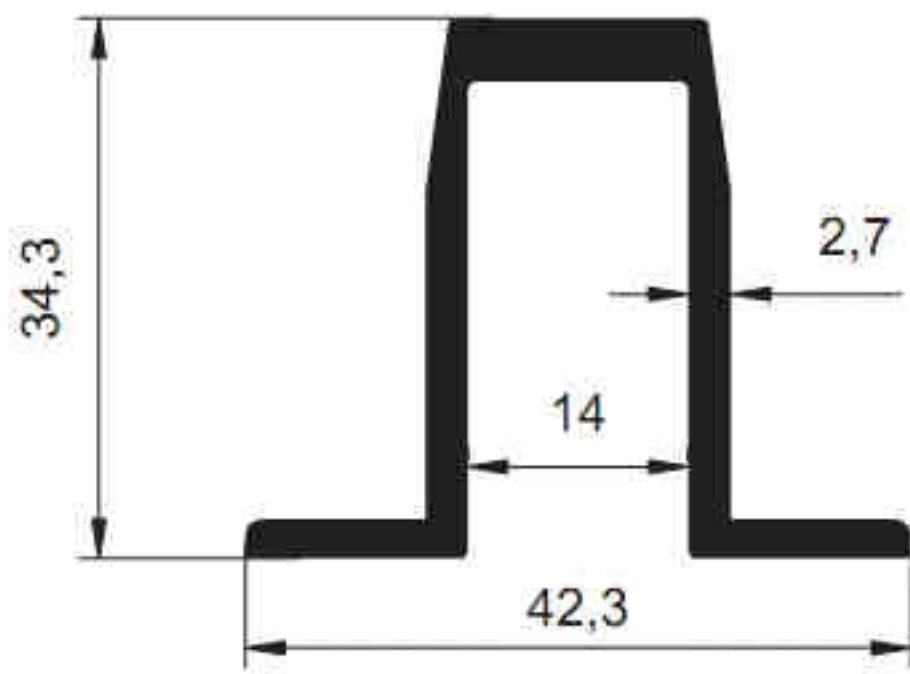

# SİSTEM®

Alüminyum San. ve Tic. A.Ş.

**2060 - 1.512 kg/m**

**2058 - 0.300 kg/m**

**2290 - 0.762 kg/m**

**2064 - 0.259 kg/m**

**2055 - 0.202 kg/m**

**2053 - 0.527 kg/m**