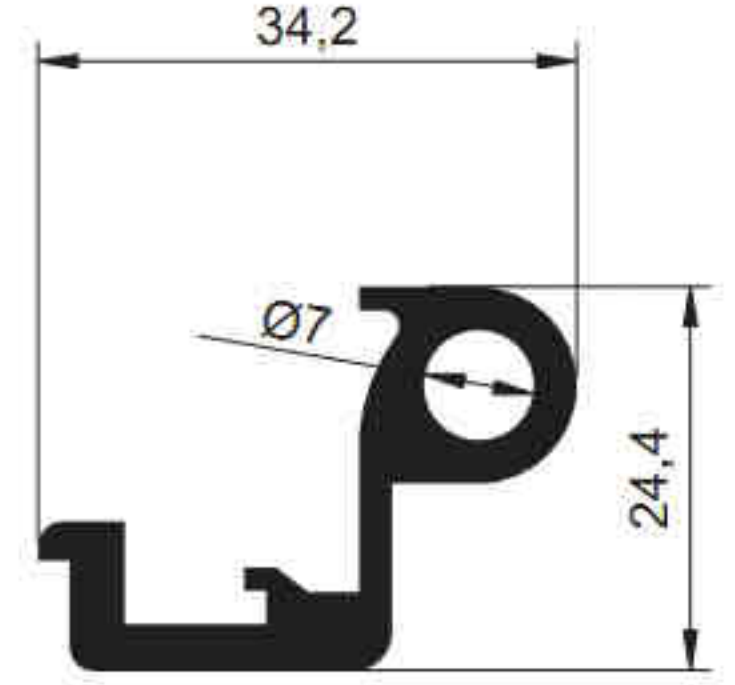

# SİSTEM®

Alüminyum San. ve Tic. A.Ş.

**2090 - 0.490 kg/m**

**2091 - 0.813 kg/m**

**2063 - 0.623 kg/m**

**535 - 0.975 kg/m**

**534 - 0.681 kg/m**

**2067 - 0.636 kg/m**