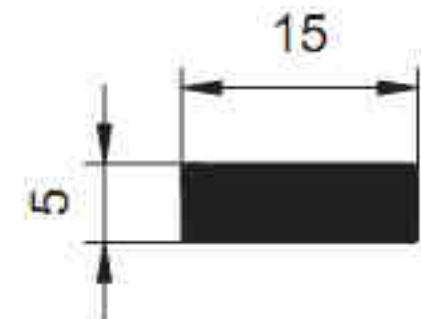

# SİSTEM®

Alüminyum San. ve Tic. A.Ş.

**2060 - 1.512 kg/m**

**2058 - 0.300 kg/m**

**2290 - 0.762 kg/m**

**2064 - 0.259 kg/m**

**2055 - 0.202 kg/m**

**2053 - 0.527 kg/m**