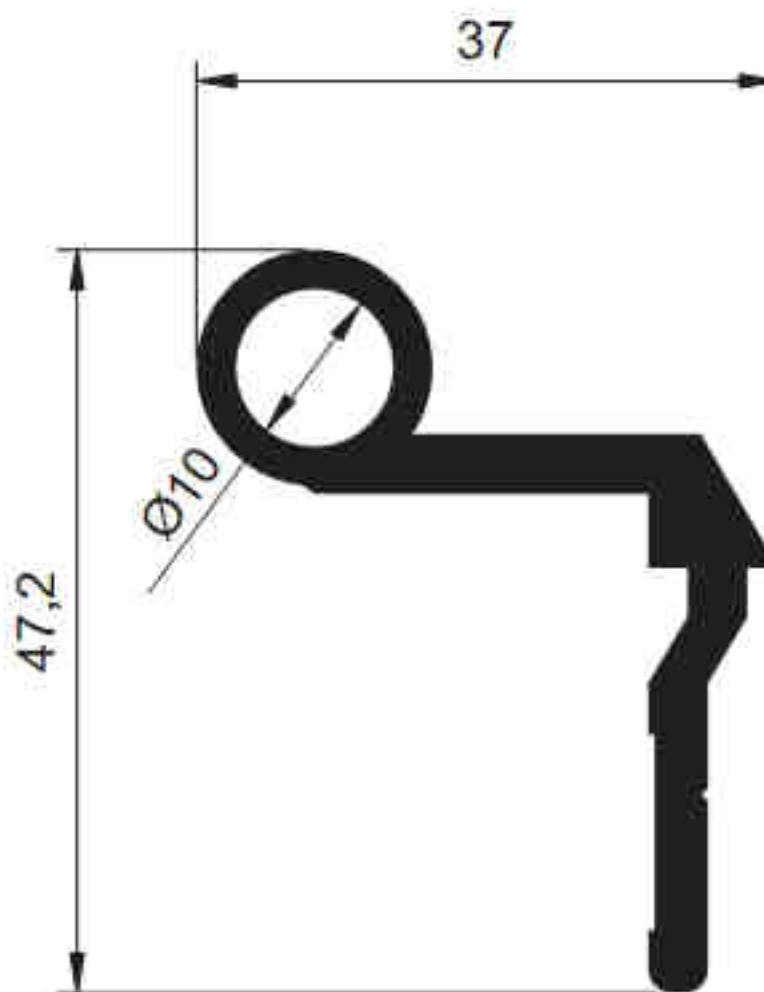

# SİSTEM®

Alüminyum San. ve Tic. A.Ş.

**2090 - 0.490 kg/m**

**2091 - 0.813 kg/m**

**2063 - 0.623 kg/m**

**535 - 0.975 kg/m**

**534 - 0.681 kg/m**

**2067 - 0.636 kg/m**