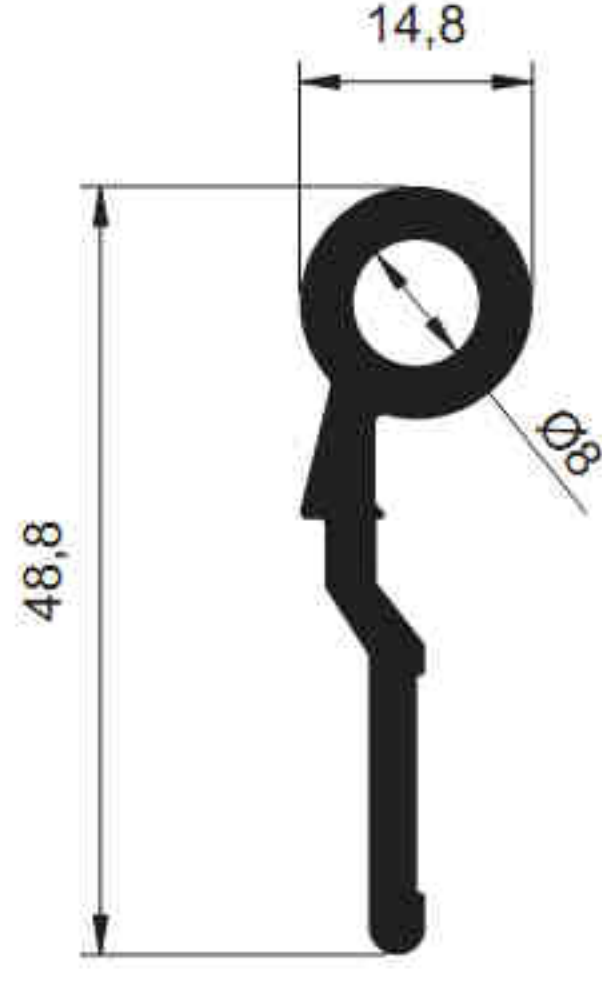

**2092 - 3.132 kg/m**

**2098 - 0.545 kg/m**

**2097 - 2.500 kg/m**

**2093 - 0.356 kg/m**

**2096 - 0.518 kg/m**

**2289 - 0.675 kg/m**

**2296 - 0.173 kg/m**

**2288 - 0.450 kg/m**

# SİSTEM®

Alüminyum San. ve Tic. A.Ş.

**2090 - 0.490 kg/m**

**2091 - 0.813 kg/m**

**2063 - 0.623 kg/m**

**535 - 0.975 kg/m**

**534 - 0.681 kg/m**

**2067 - 0.636 kg/m**

**2100 - 0.837 kg/m**

**2068 - 0.659 kg/m**

**2069 - 0.764 kg/m**

**2105** - 0.726 kg/m

**2106** - 0.739 kg/m

**1420** - 0.756 kg/m

**2094** - 0.543 kg/m

**2095** - 0.808 kg/m

**740** - 0.685 kg/m

**2658** - 0.756 kg/m

**2659** - 0.871 kg/m

**3244** - 0.880 kg/m

**3372** - 0.780 kg/m

**3373** - 0.629 kg/m

**3374** - 0.772 kg/m

**4522** - 0.539 kg/m