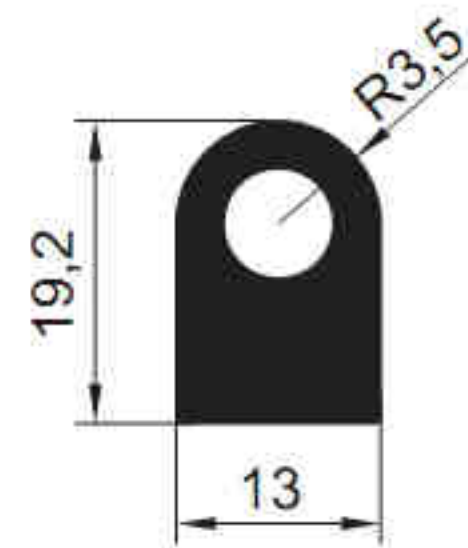

# SİSTEM®

Alüminyum San. ve Tic. A.Ş.

**2060 - 1.512 kg/m**

**2058 - 0.300 kg/m**

**2290 - 0.762 kg/m**

**2064 - 0.259 kg/m**

**2055 - 0.202 kg/m**

**2053 - 0.527 kg/m**

**2059 - 0.280 kg/m**

**2057 - 0.586 kg/m**

**2054 - 1.290 kg/m**

**5344 - 0.521 kg/m**

**5345 - 0.375 kg/m**