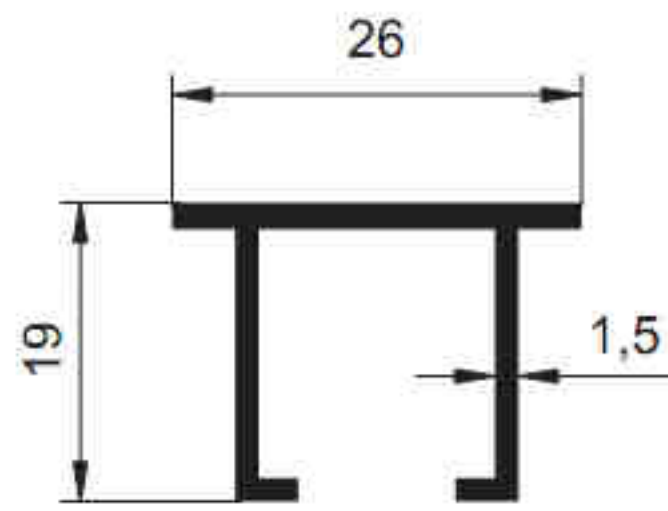

# SİSTEM®

Alüminyum San. ve Tic. A.Ş.

**2060 - 1.512 kg/m**

**2058 - 0.300 kg/m**

**2290 - 0.762 kg/m**

**2064 - 0.259 kg/m**

**2055 - 0.202 kg/m**

**2053 - 0.527 kg/m**