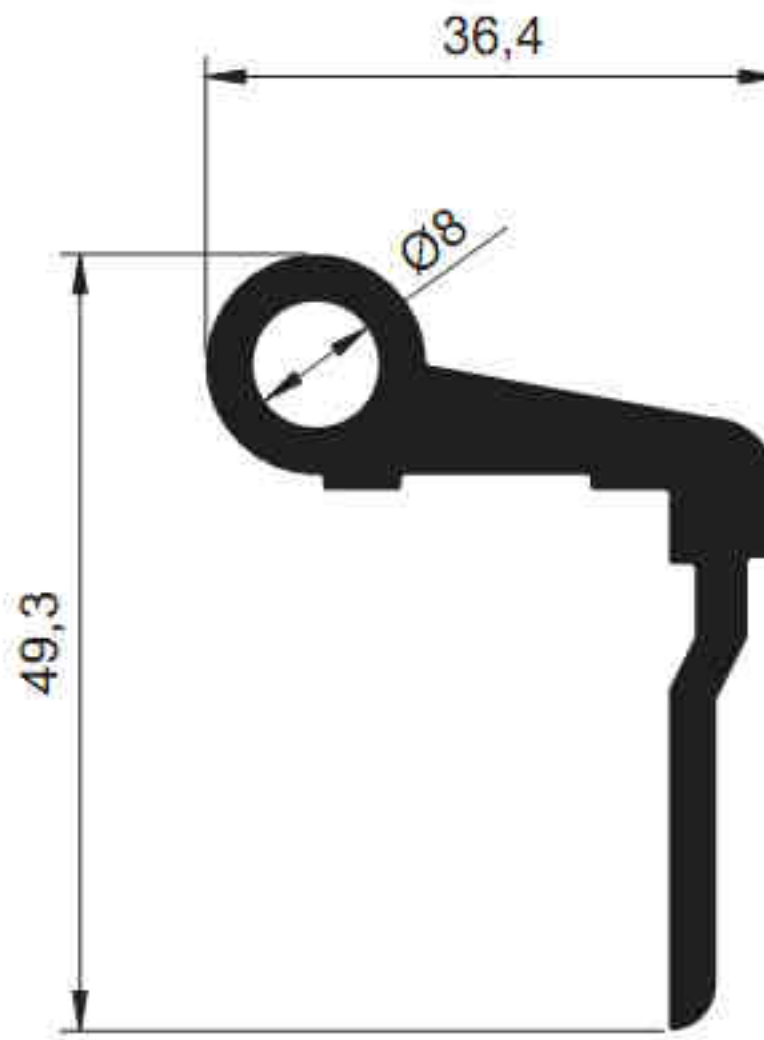

**2092 - 3.132 kg/m**

**2098 - 0.545 kg/m**

**2097 - 2.500 kg/m**

**2093 - 0.356 kg/m**

**2096 - 0.518 kg/m**

**2289 - 0.675 kg/m**

**2296 - 0.173 kg/m**

**2288 - 0.450 kg/m**

# SİSTEM®

Alüminyum San. ve Tic. A.Ş.

**2090 - 0.490 kg/m**

**2091 - 0.813 kg/m**

**2063 - 0.623 kg/m**

**535 - 0.975 kg/m**

**534 - 0.681 kg/m**

**2067 - 0.636 kg/m**