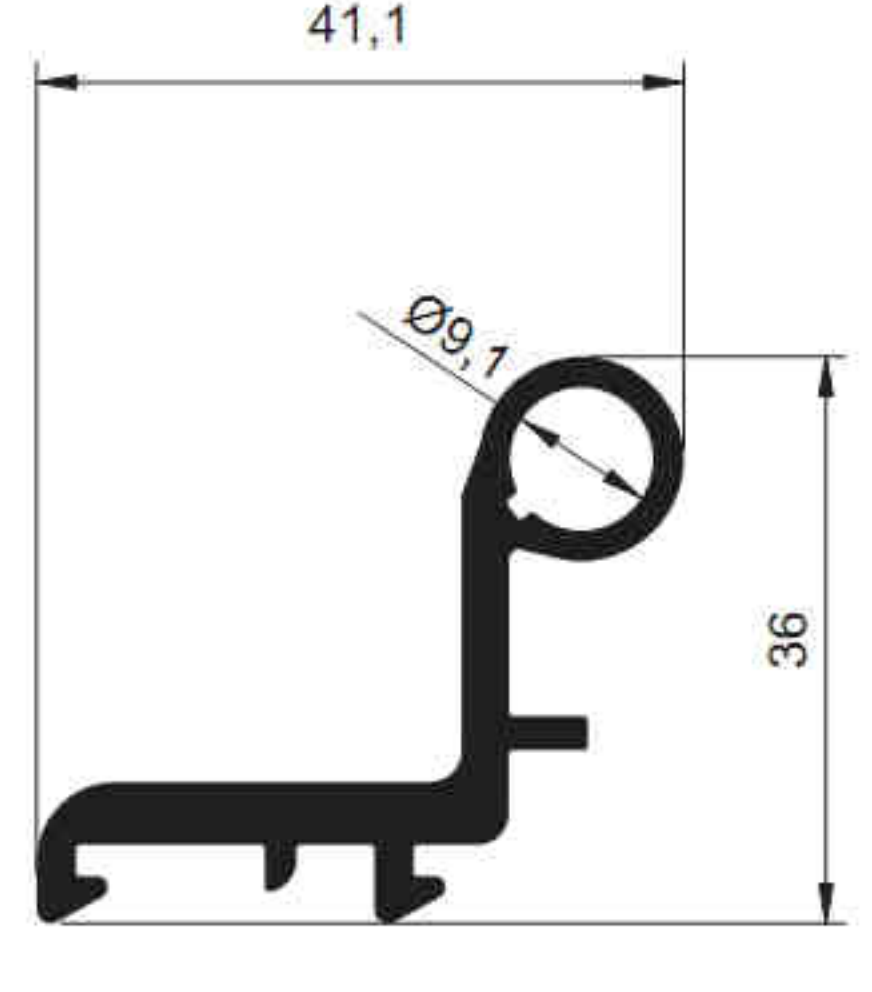

2069 - 0.764 kg/m