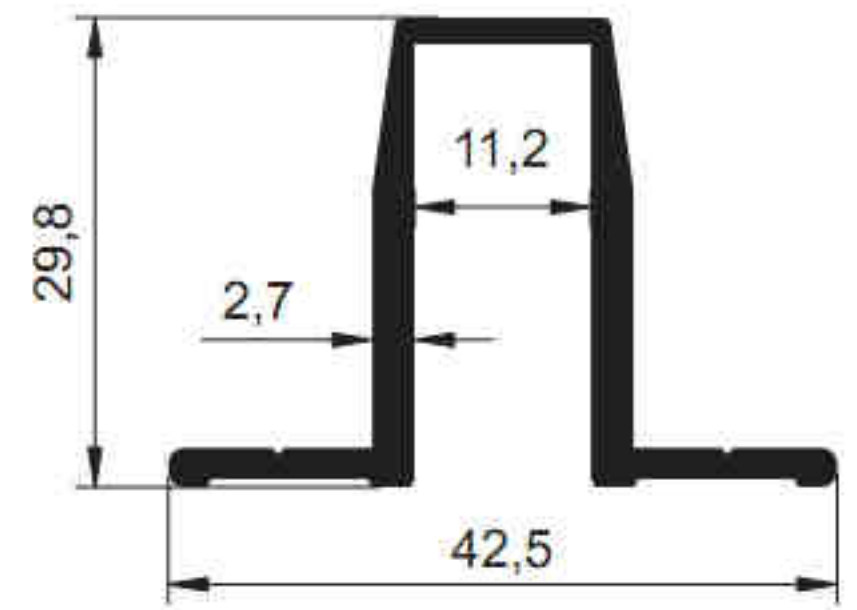

2057 - 0.586 kg/m