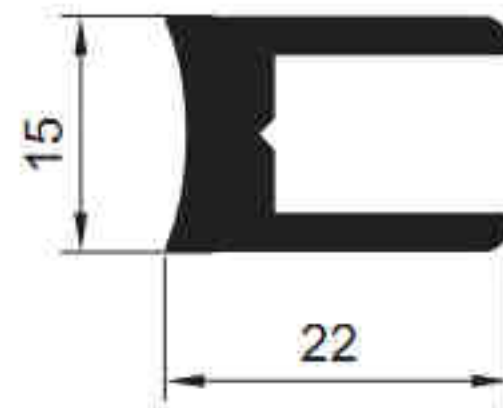

# SİSTEM®

Alüminyum San. ve Tic. A.Ş.

**6393** - 0.770 kg/m

**6371** - 0.815 kg/m

**5830** - 0.647 kg/m

**5848** - 7.247 kg/m

**5557** - 0.446 kg/m

**5559** - 0.635 kg/m