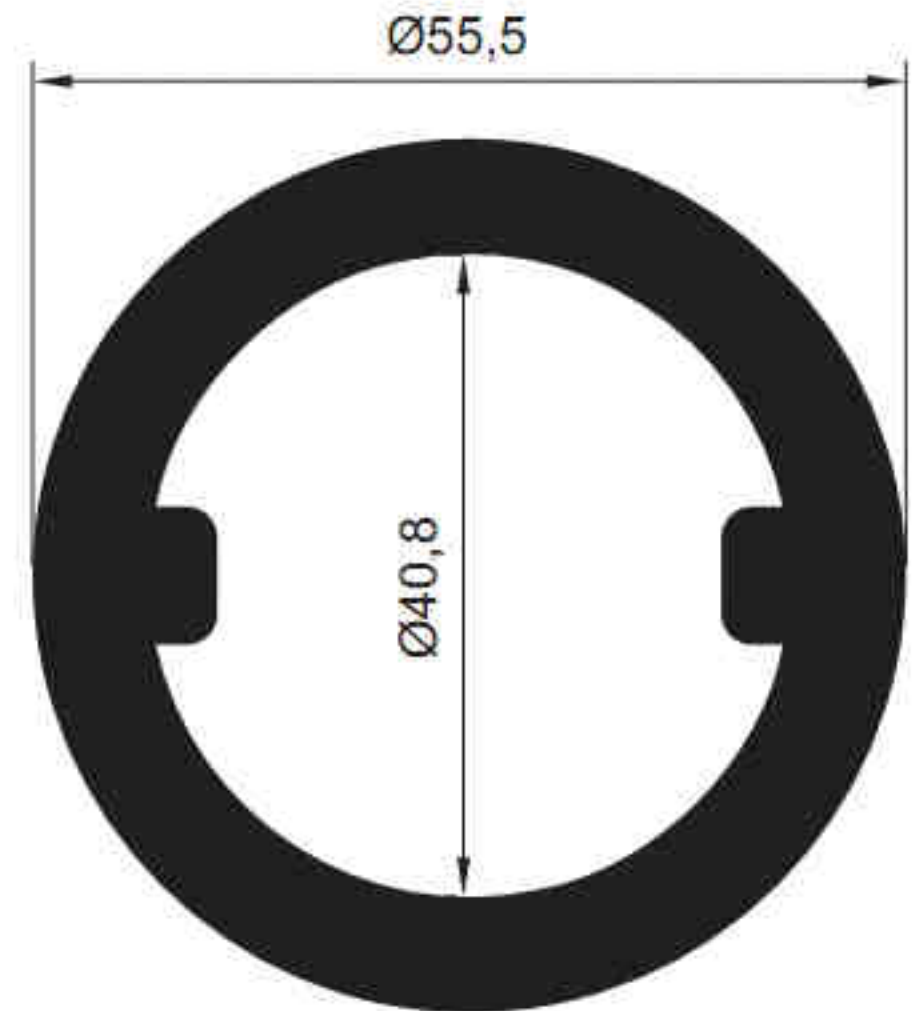

5457 - 3.194 kg/m