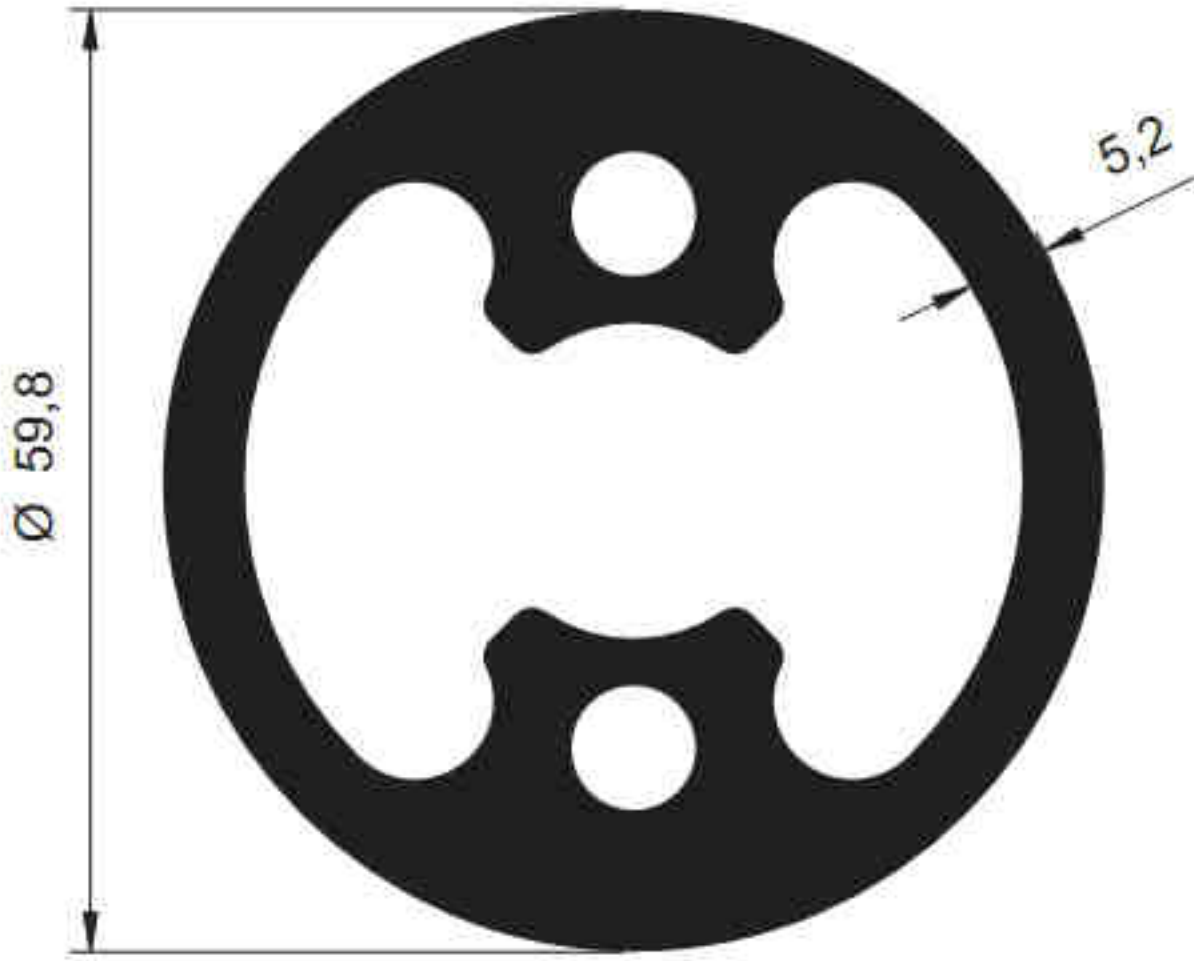

# SİSTEM®

Alüminyum San. ve Tic. A.Ş.

**5084** - 1.675 kg/m

**3885** - 1.637 kg/m

**3888** - 3.837 kg/m

**3370** - 3.778 kg/m

**3369** - 2.263 kg/m

**4347** - 3.056 kg/m