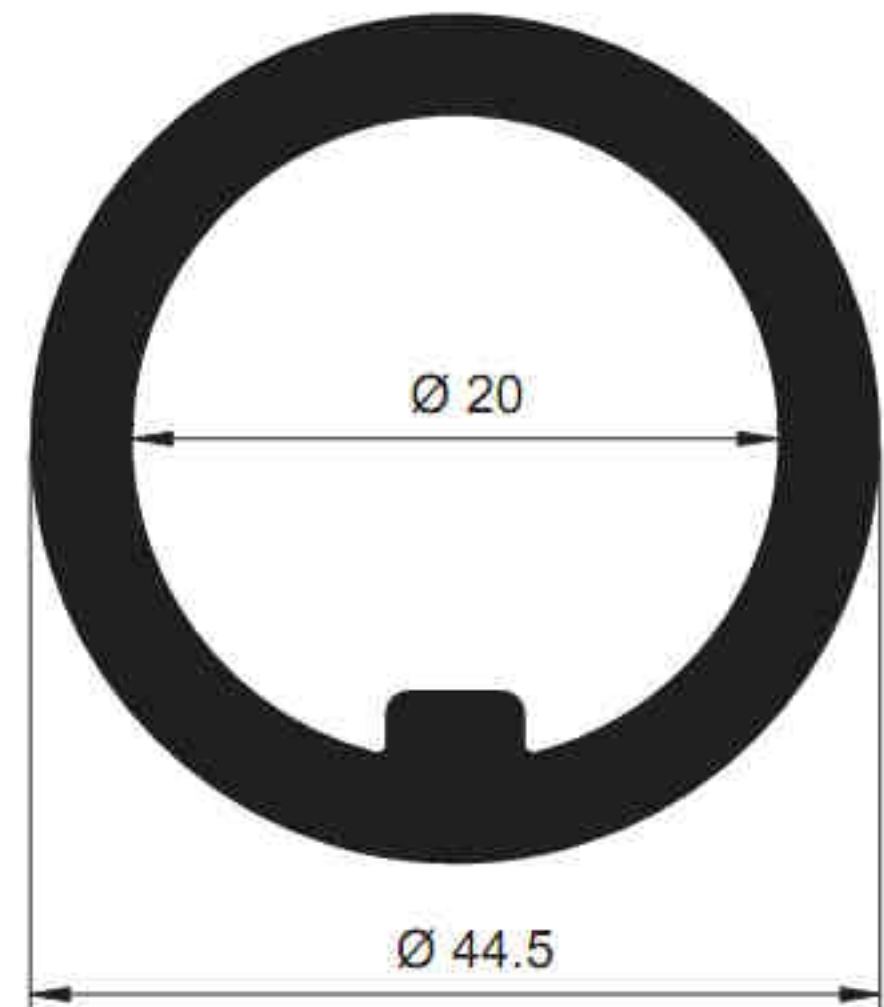

5051 - 2.723 kg/m