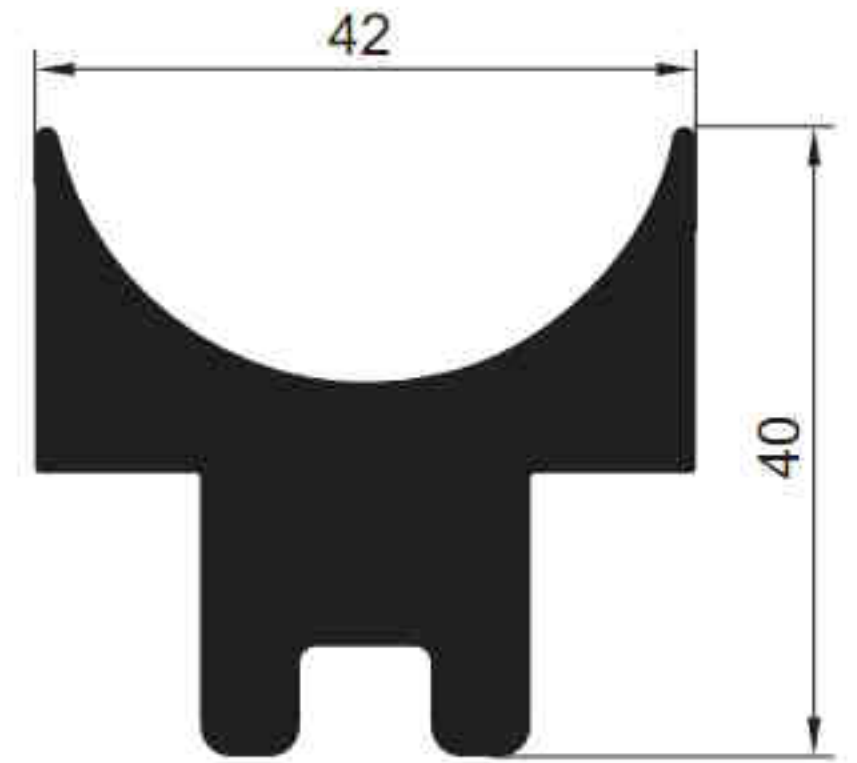

# SİSTEM®

Alüminyum San. ve Tic. A.Ş.

**5568** - 1.661 kg/m

**5184** - 1.150 kg/m

**5253** - 1.869 kg/m

**5562** - 2.059 kg/m

**5561** - 2.140 kg/m

**5549** - 1.890 kg/m