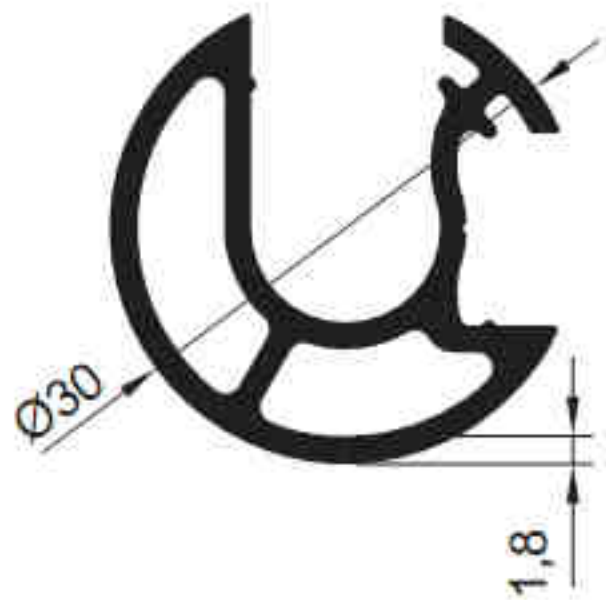

**1048** - 0.147 kg/m

**954** - 0.549 kg/m

**613** - 0.816 kg/m

**1077** - 0.521 kg/m

**515** - 0.947 kg/m

# SİSTEM®

Alüminyum San. ve Tic. A.Ş.

**5243** - 0.829 kg/m

**5244** - 2.584 kg/m

**5246** - 3.343 kg/m

**5250** - 0.643 kg/m

**5249** - 1.002 kg/m

**5248** - 1.192 kg/m

**5629** - 0.590 kg/m

**5535** - 0.797 kg/m

**5457** - 3.194 kg/m

**SİSTEM**<sup>®</sup>

Alüminyum San. ve Tic. A.Ş.

**5251** - 2.995 kg/m

**5245** - 7.898 kg/m

**5247** - 2.554 kg/m