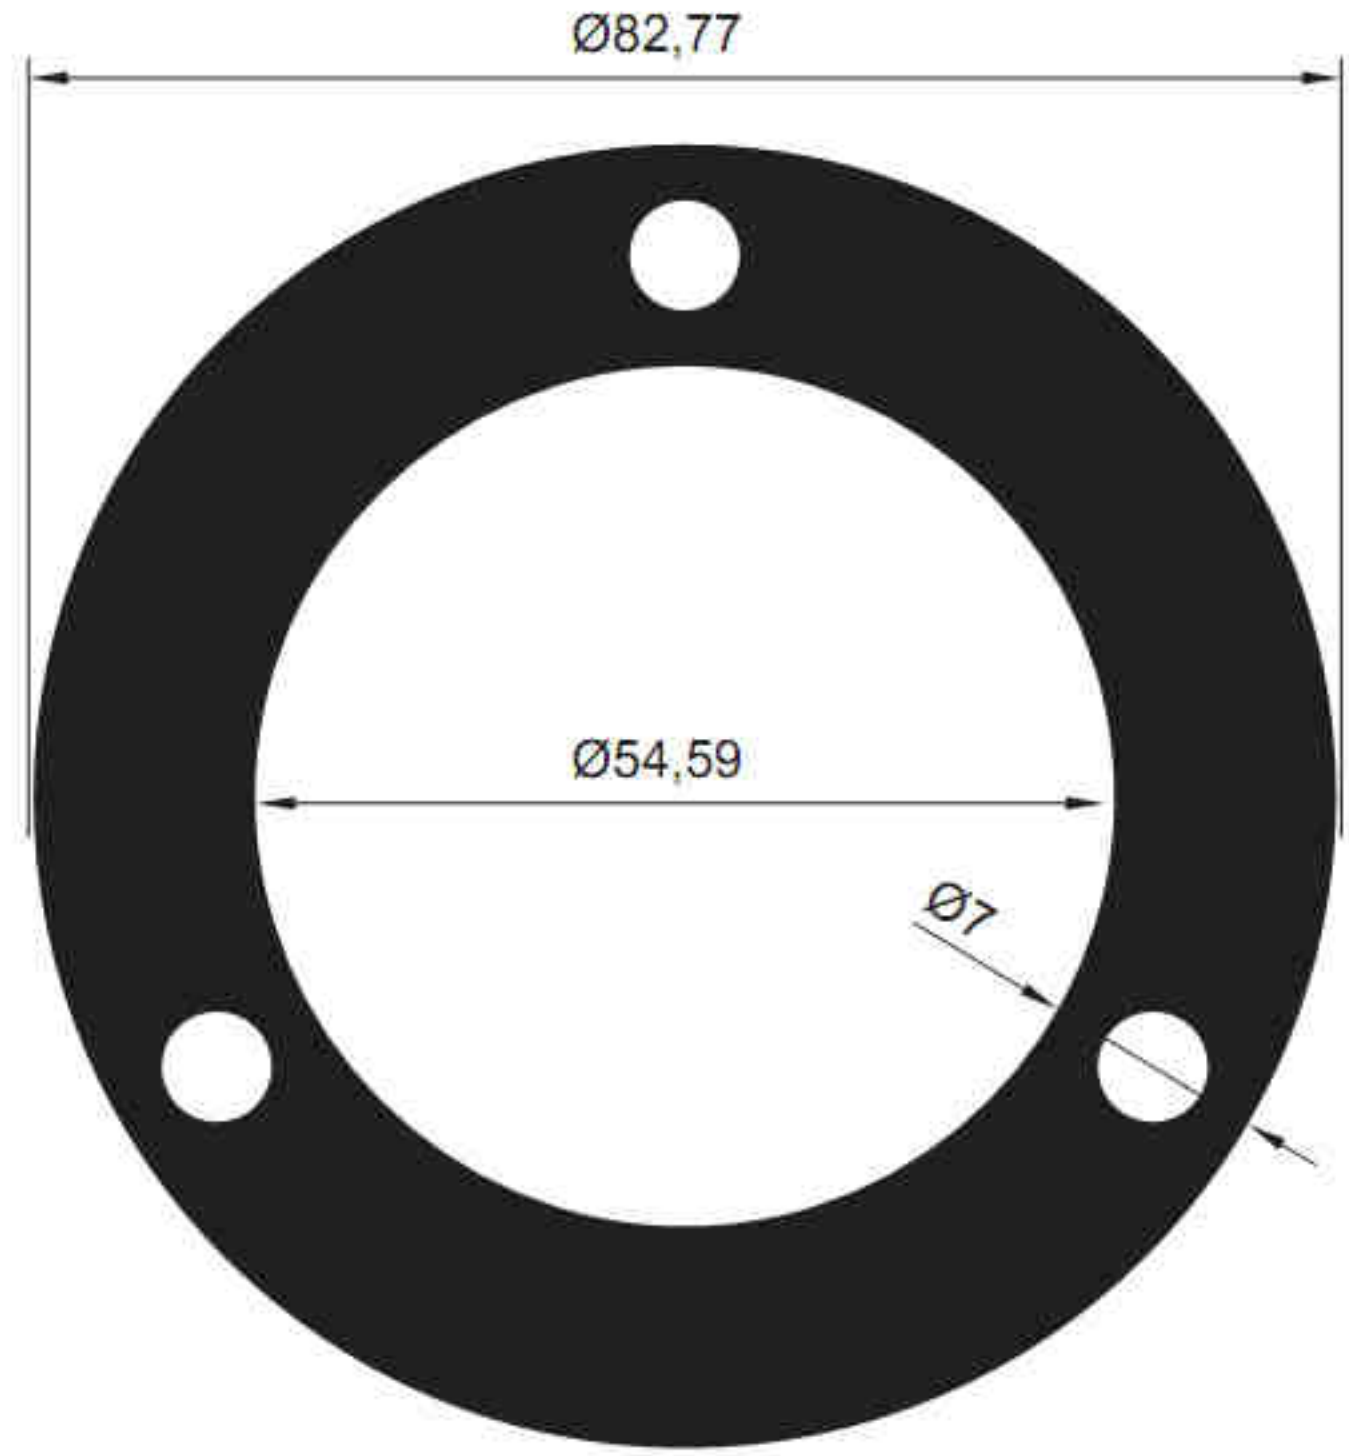

**5629** - 0.590 kg/m

**5535** - 0.797 kg/m

**5457** - 3.194 kg/m

**SİSTEM**<sup>®</sup>

Alüminyum San. ve Tic. A.Ş.

**5251** - 2.995 kg/m

**5245** - 7.898 kg/m

**5247** - 2.554 kg/m