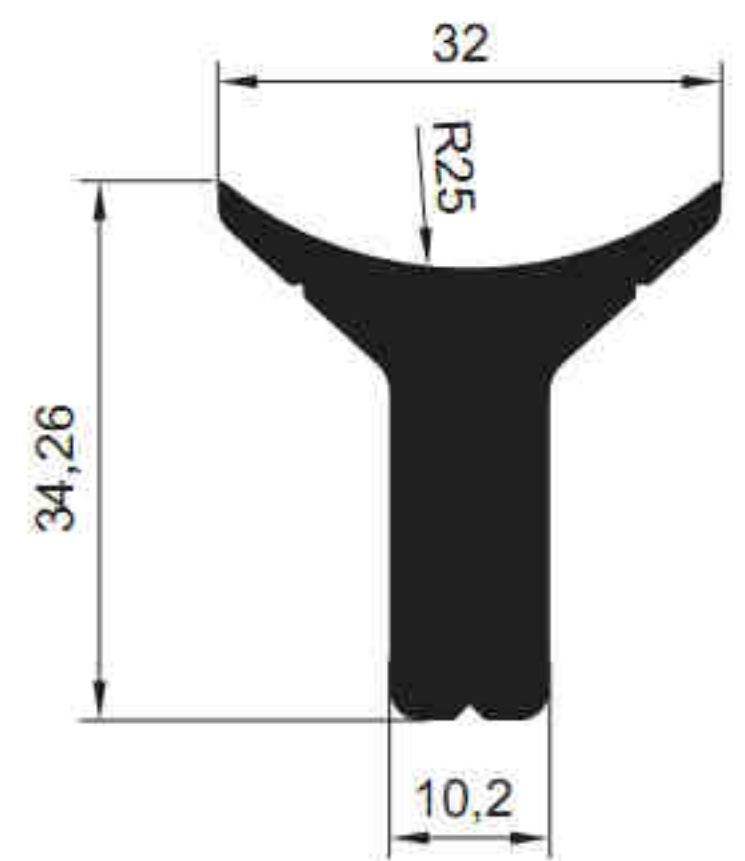

5753 - 1.054 kg/m