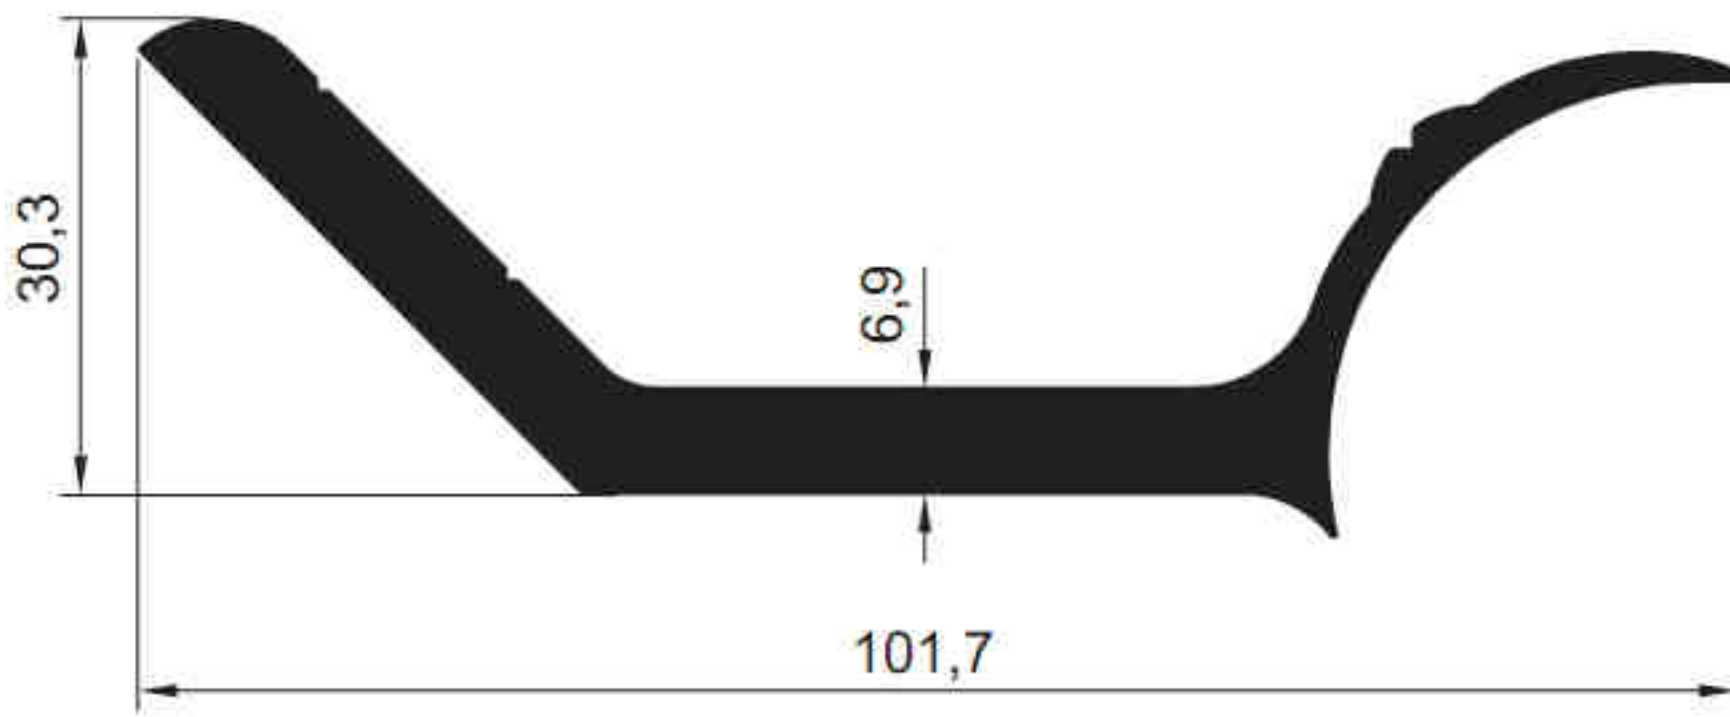

# SİSTEM®

Alüminyum San. ve Tic. A.Ş.

**5568** - 1.661 kg/m

**5184** - 1.150 kg/m

**5253** - 1.869 kg/m

**5562** - 2.059 kg/m

**5561** - 2.140 kg/m

**5549** - 1.890 kg/m