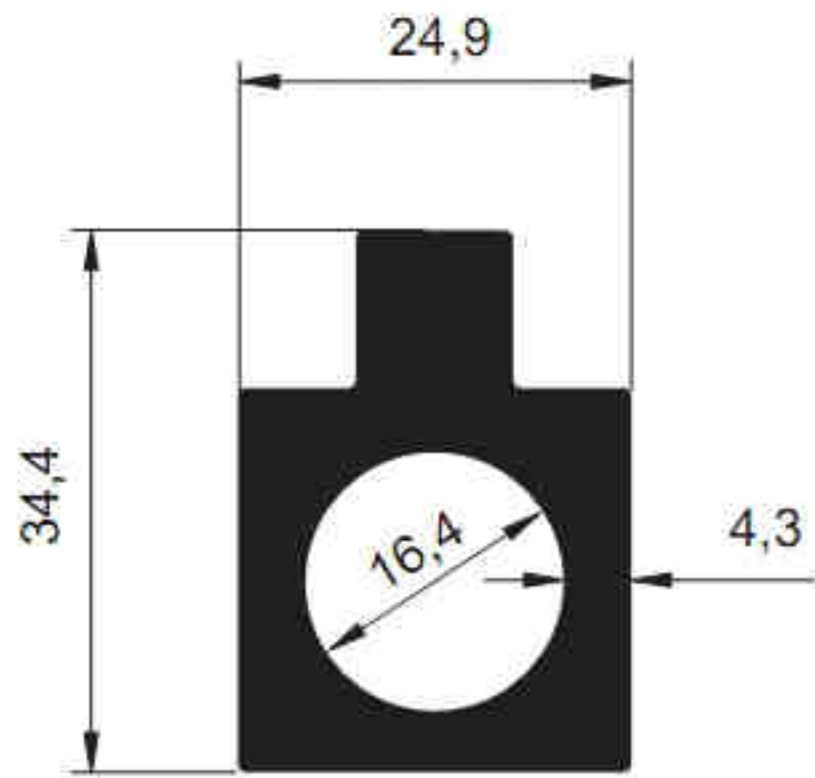

3886 - 1.347 kg/m