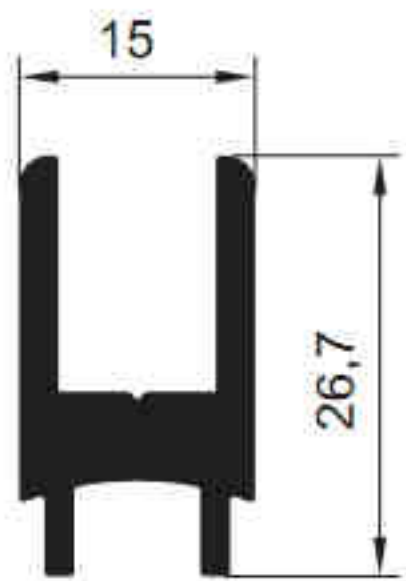

SİSTEM®

Alüminyum San. ve Tic. A.Ş.