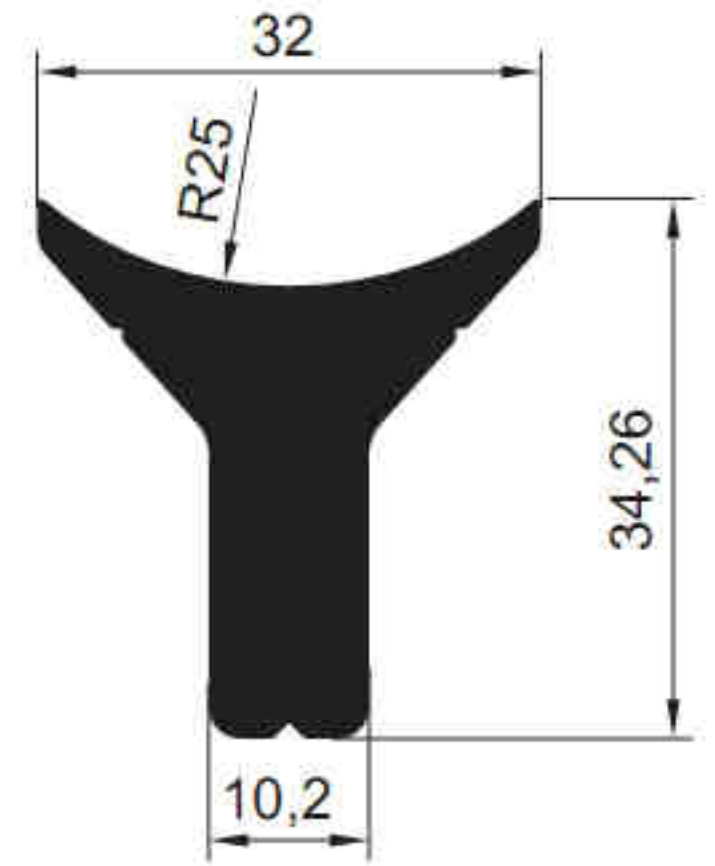

**5772** - 0.899 kg/m

**5558** - 0.502 kg/m

**5556** - 0.629 kg/m

**5753** - 1.054 kg/m

# SİSTEM®

Alüminyum San. ve Tic. A.Ş.

**5568** - 1.661 kg/m

**5184** - 1.150 kg/m

**5253** - 1.869 kg/m

**5562** - 2.059 kg/m

**5561** - 2.140 kg/m

**5549** - 1.890 kg/m