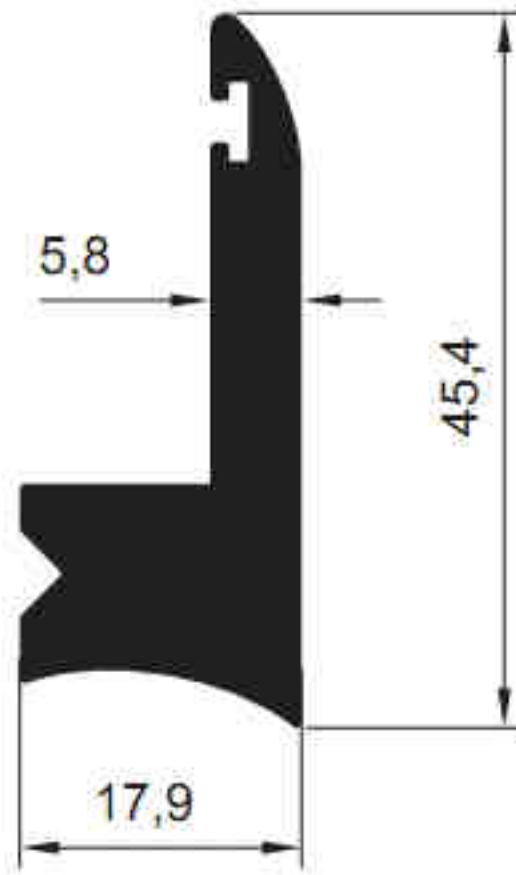

**1048** - 0.147 kg/m

**954** - 0.549 kg/m

**613** - 0.816 kg/m

**1077** - 0.521 kg/m

**515** - 0.947 kg/m

# SİSTEM®

Alüminyum San. ve Tic. A.Ş.

**5243** - 0.829 kg/m

**5244** - 2.584 kg/m

**5246** - 3.343 kg/m

**5250** - 0.643 kg/m

**5249** - 1.002 kg/m

**5248** - 1.192 kg/m

**5629** - 0.590 kg/m

**5535** - 0.797 kg/m

**5457** - 3.194 kg/m

**SİSTEM**<sup>®</sup>

Alüminyum San. ve Tic. A.Ş.

**5251** - 2.995 kg/m

**5245** - 7.898 kg/m

**5247** - 2.554 kg/m