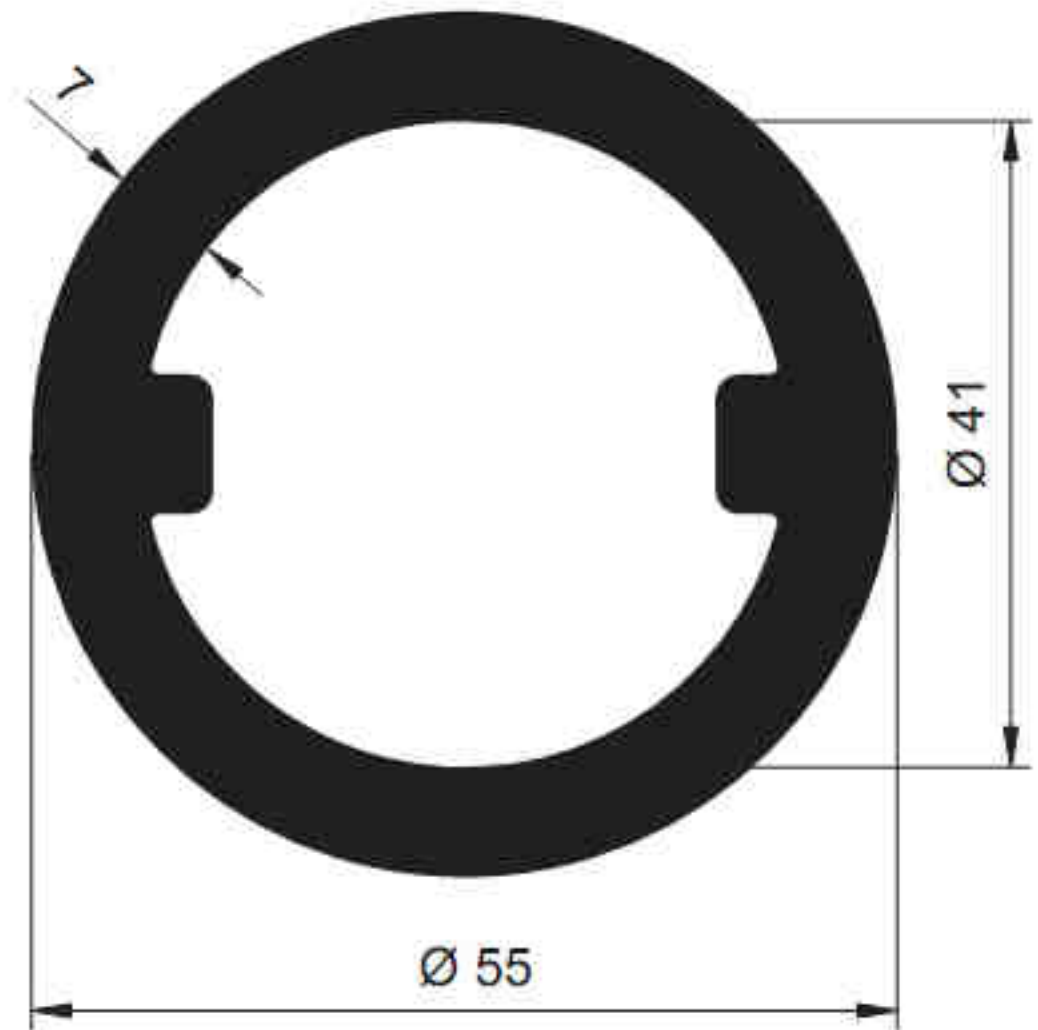

# SİSTEM®

Alüminyum San. ve Tic. A.Ş.

**5084** - 1.675 kg/m

**3885** - 1.637 kg/m

**3888** - 3.837 kg/m

**3370** - 3.778 kg/m

**3369** - 2.263 kg/m

**4347** - 3.056 kg/m