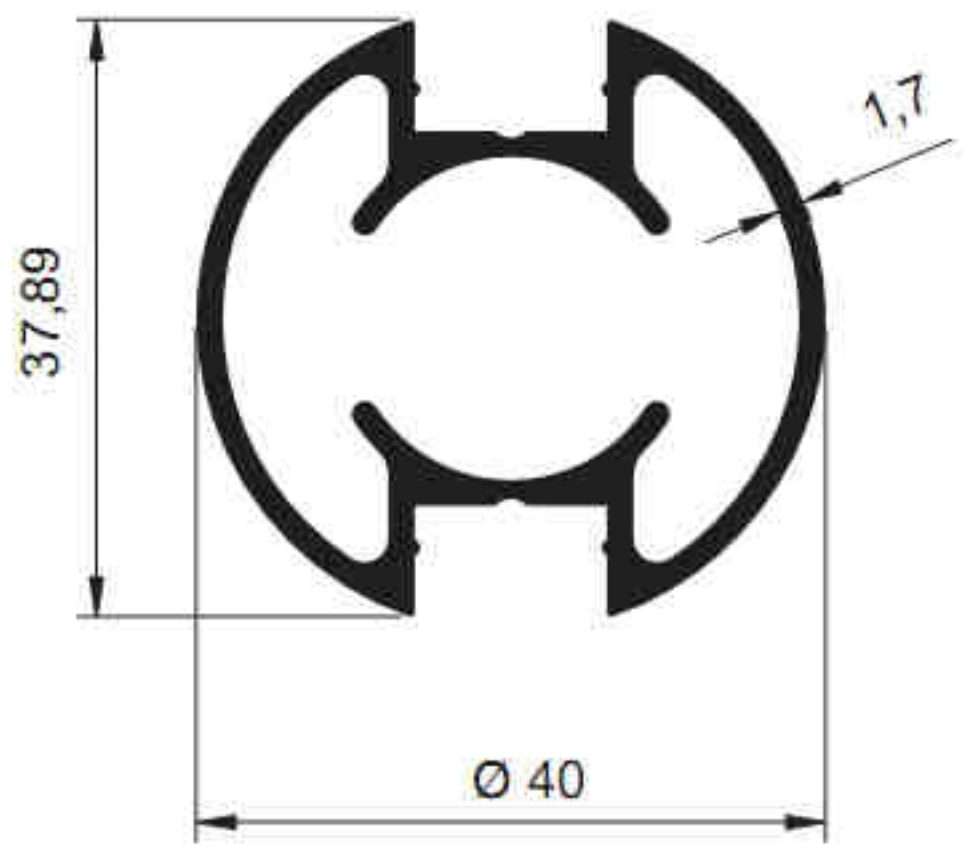

# SİSTEM®

Alüminyum San. ve Tic. A.Ş.

**2207** - 1.156 kg/m

**5035** - 0.906 kg/m

**5082** - 1.115 kg/m

**4981** - 0.835 kg/m

**5075** - 0.775 kg/m

**2518** - 1.005 kg/m