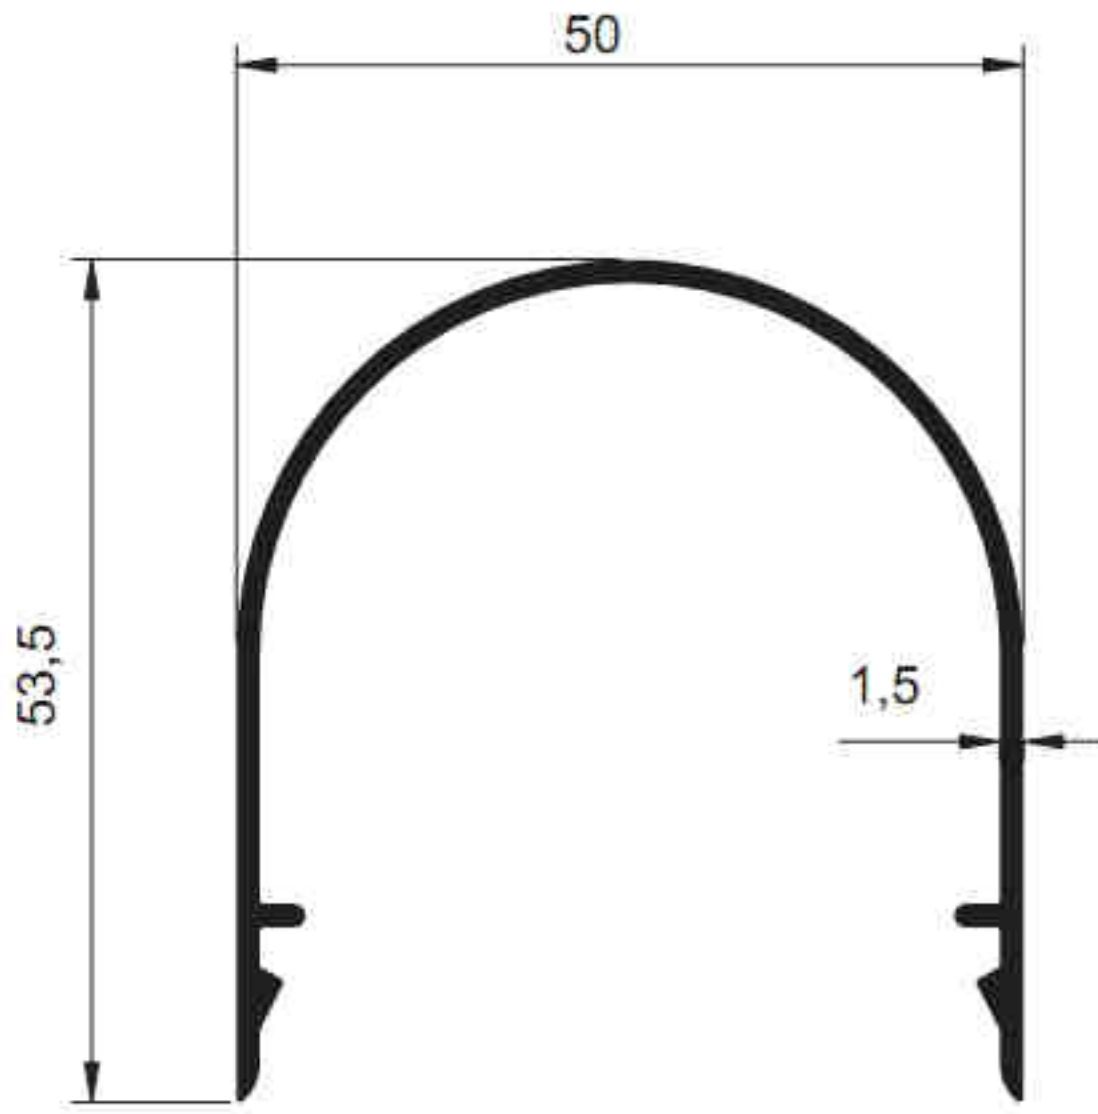

622 - 0.572 kg/m