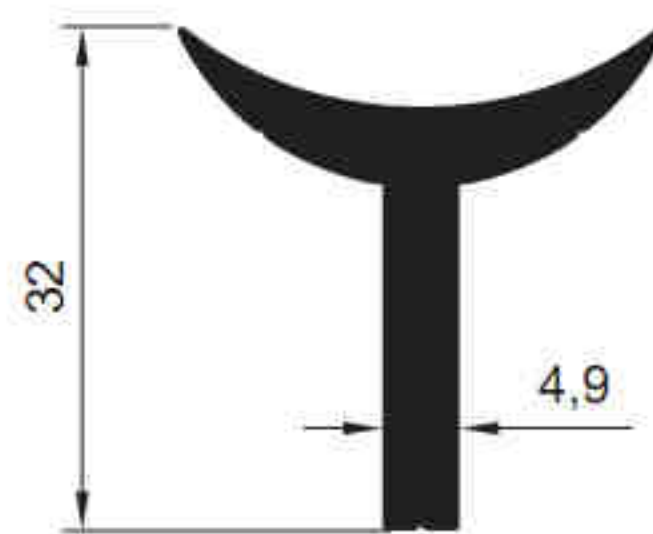

SİSTEM®

Alüminyum San. ve Tic. A.Ş.