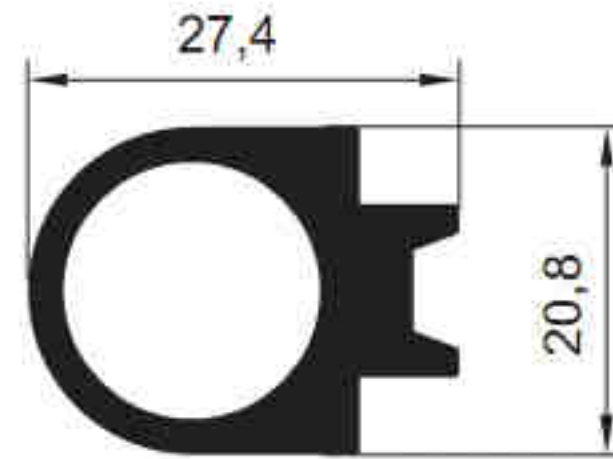

# SİSTEM®

Alüminyum San. ve Tic. A.Ş.

**6393** - 0.770 kg/m

**6371** - 0.815 kg/m

**5830** - 0.647 kg/m

**5848** - 7.247 kg/m

**5557** - 0.446 kg/m

**5559** - 0.635 kg/m