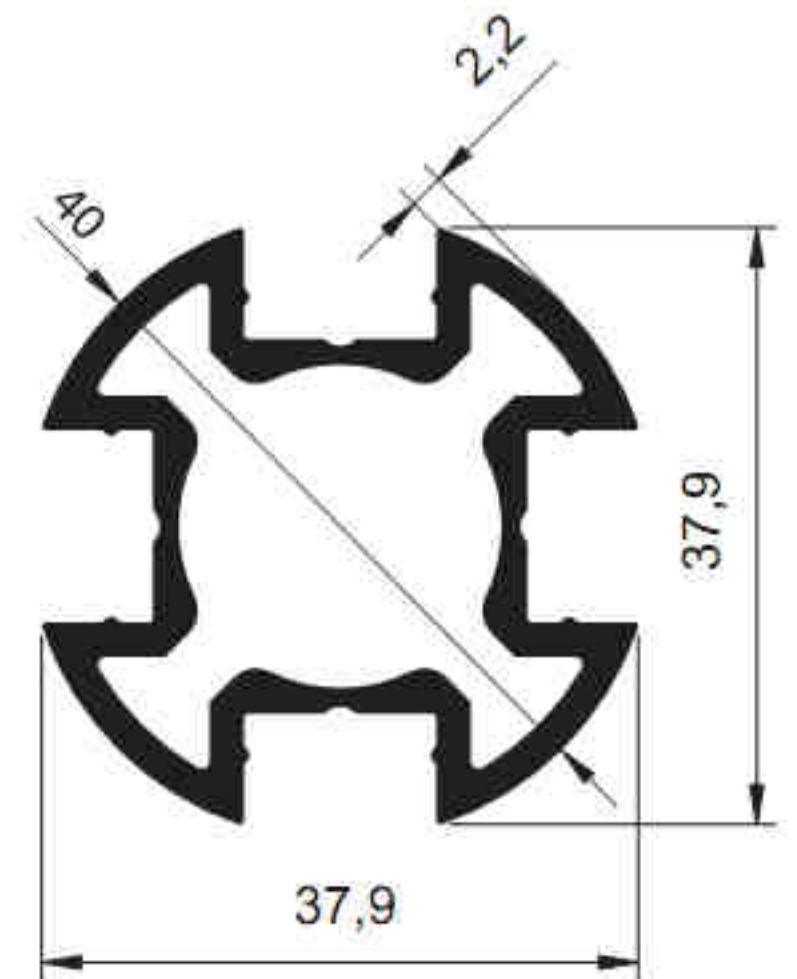

4658 - 0.999 kg/m