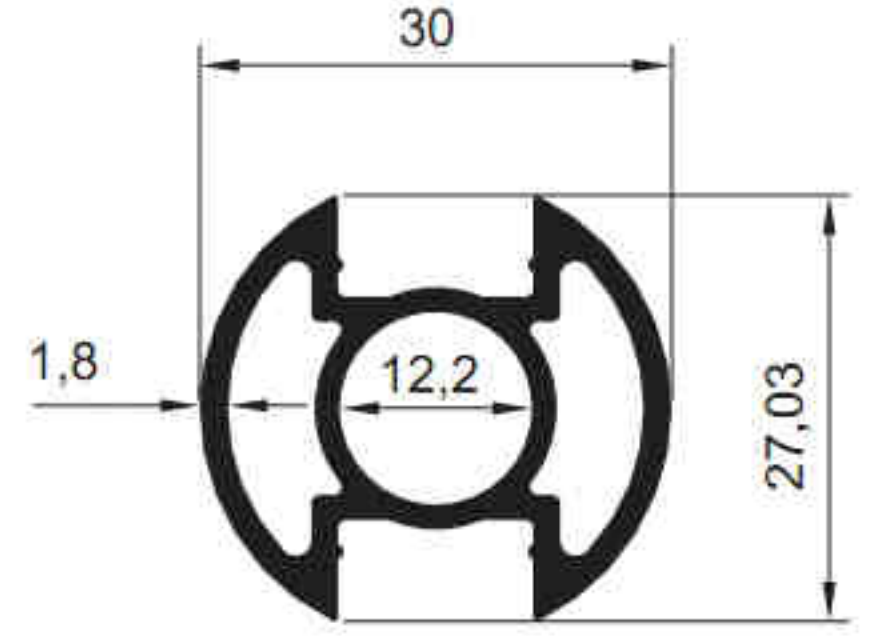

# SİSTEM®

Alüminyum San. ve Tic. A.Ş.

**6393** - 0.770 kg/m

**6371** - 0.815 kg/m

**5830** - 0.647 kg/m

**5848** - 7.247 kg/m

**5557** - 0.446 kg/m

**5559** - 0.635 kg/m