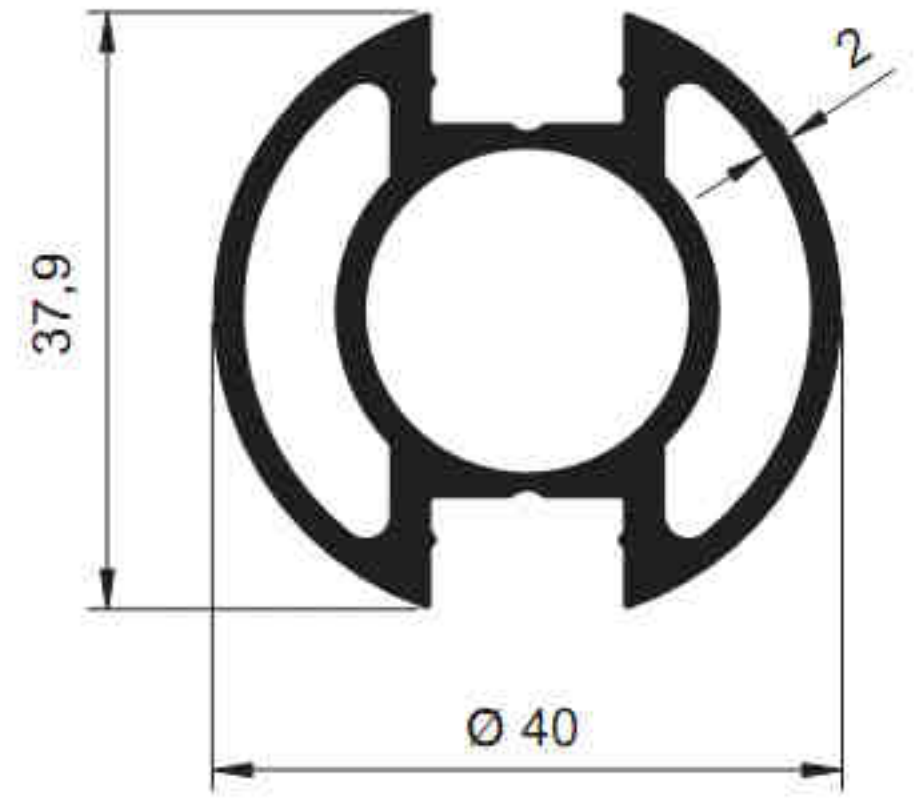

# SİSTEM®

Alüminyum San. ve Tic. A.Ş.

**2207** - 1.156 kg/m

**5035** - 0.906 kg/m

**5082** - 1.115 kg/m

**4981** - 0.835 kg/m

**5075** - 0.775 kg/m

**2518** - 1.005 kg/m