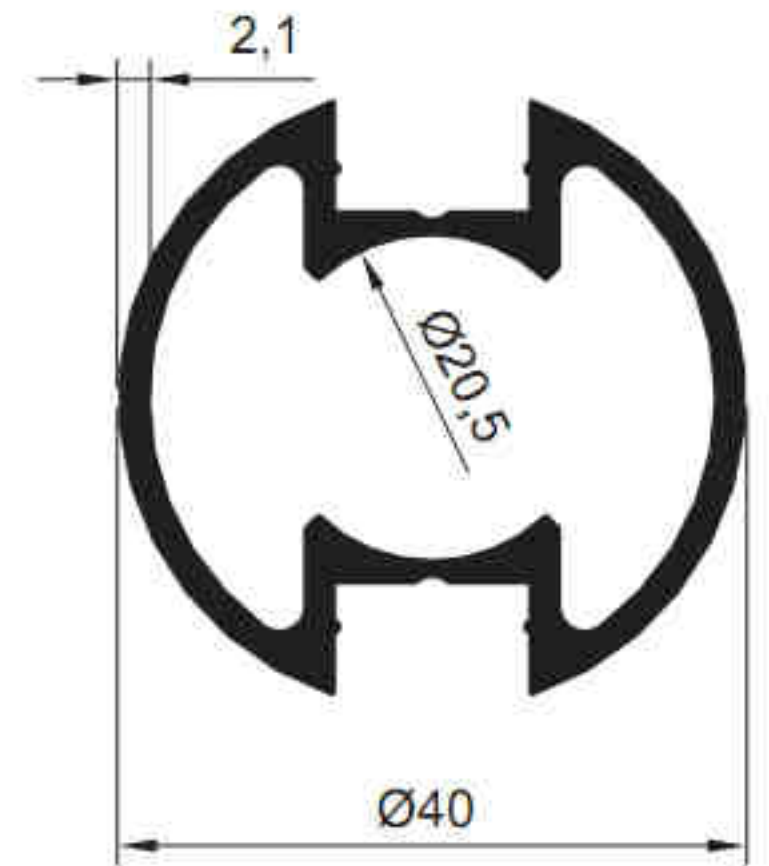

# SİSTEM®

Alüminyum San. ve Tic. A.Ş.

**6393** - 0.770 kg/m

**6371** - 0.815 kg/m

**5830** - 0.647 kg/m

**5848** - 7.247 kg/m

**5557** - 0.446 kg/m

**5559** - 0.635 kg/m