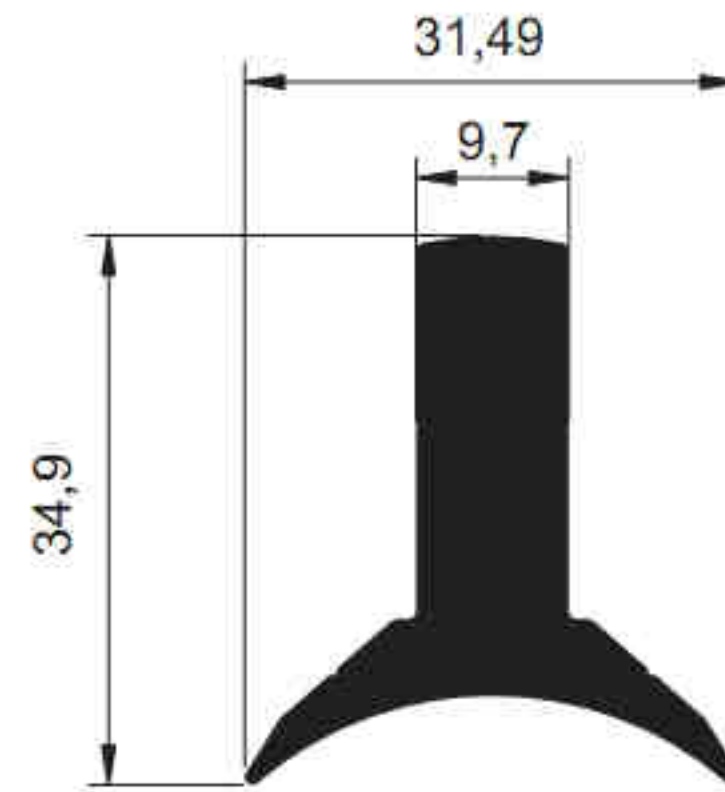

4513 - 0.993 kg/m