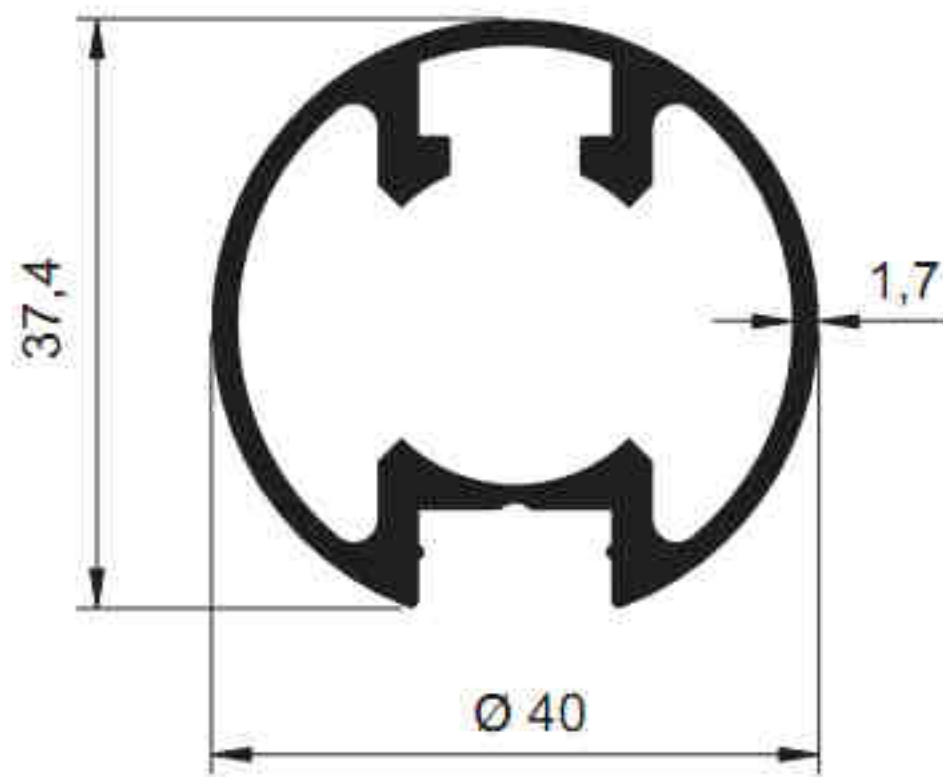

# SİSTEM®

Alüminyum San. ve Tic. A.Ş.

**2207** - 1.156 kg/m

**5035** - 0.906 kg/m

**5082** - 1.115 kg/m

**4981** - 0.835 kg/m

**5075** - 0.775 kg/m

**2518** - 1.005 kg/m