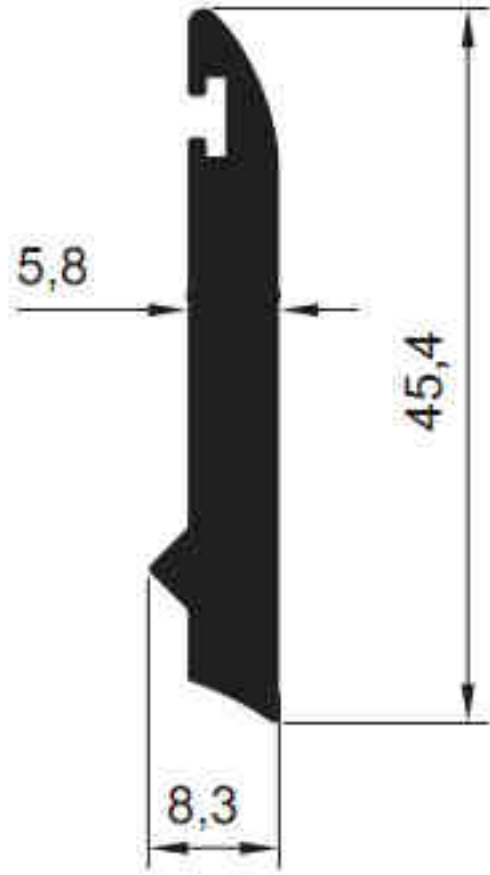

**1048** - 0.147 kg/m

**954** - 0.549 kg/m

**613** - 0.816 kg/m

**1077** - 0.521 kg/m

**515** - 0.947 kg/m

# SİSTEM®

Alüminyum San. ve Tic. A.Ş.

**5243** - 0.829 kg/m

**5244** - 2.584 kg/m

**5246** - 3.343 kg/m

**5250** - 0.643 kg/m

**5249** - 1.002 kg/m

**5248** - 1.192 kg/m

**5629** - 0.590 kg/m

**5535** - 0.797 kg/m

**5457** - 3.194 kg/m

**SİSTEM**<sup>®</sup>

Alüminyum San. ve Tic. A.Ş.

**5251** - 2.995 kg/m

**5245** - 7.898 kg/m

**5247** - 2.554 kg/m