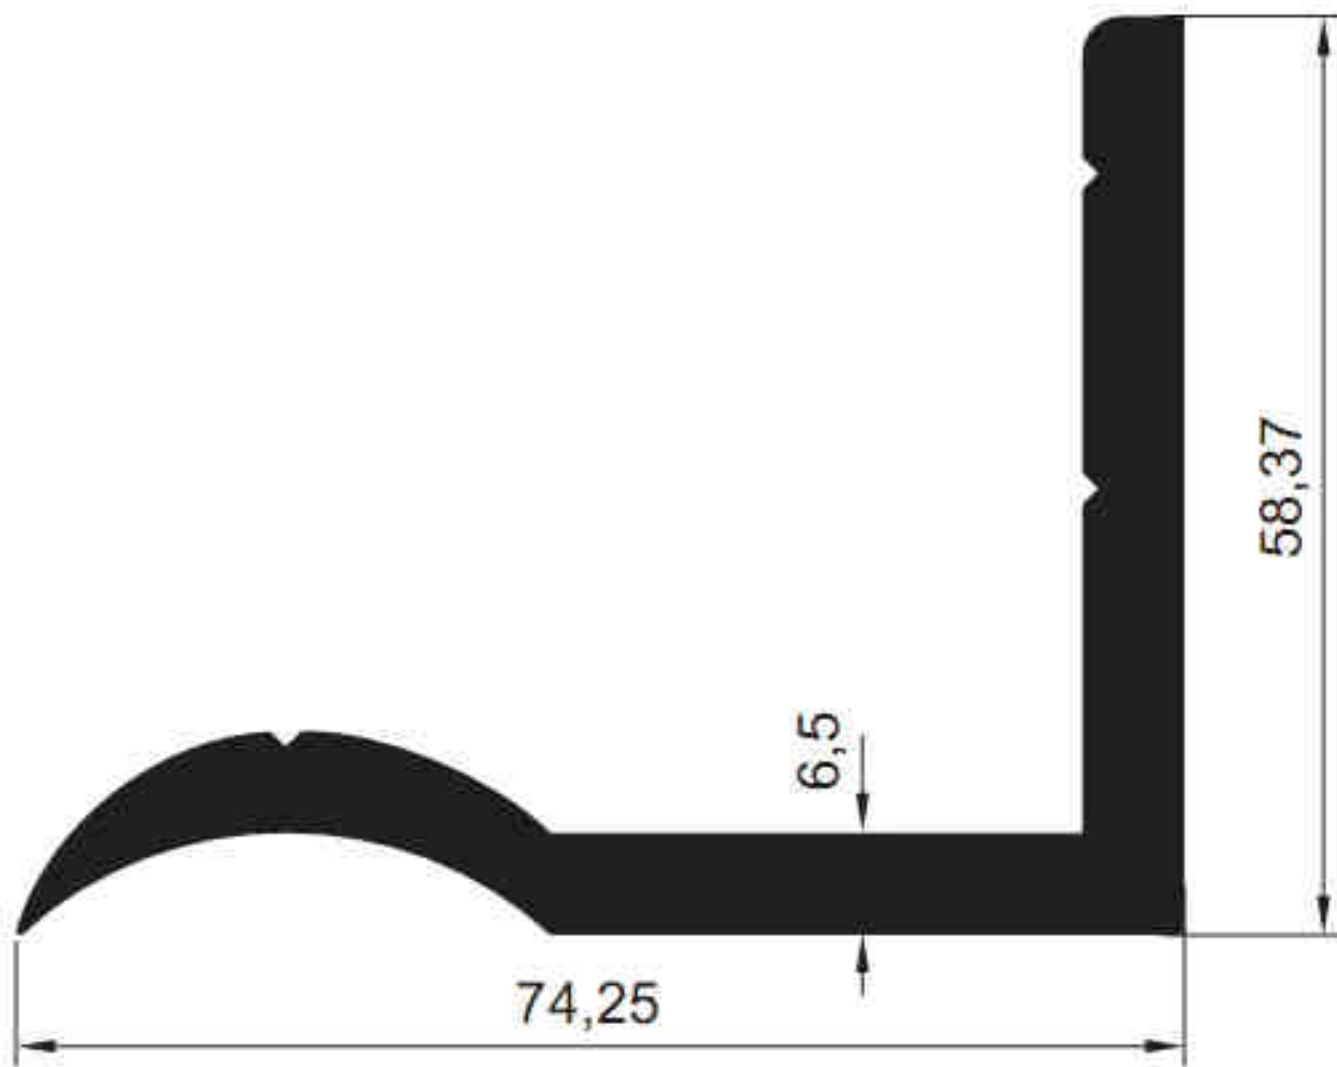

**5772** - 0.899 kg/m

**5558** - 0.502 kg/m

**5556** - 0.629 kg/m

**5753** - 1.054 kg/m

# SİSTEM®

Alüminyum San. ve Tic. A.Ş.

**5568** - 1.661 kg/m

**5184** - 1.150 kg/m

**5253** - 1.869 kg/m

**5562** - 2.059 kg/m

**5561** - 2.140 kg/m

**5549** - 1.890 kg/m