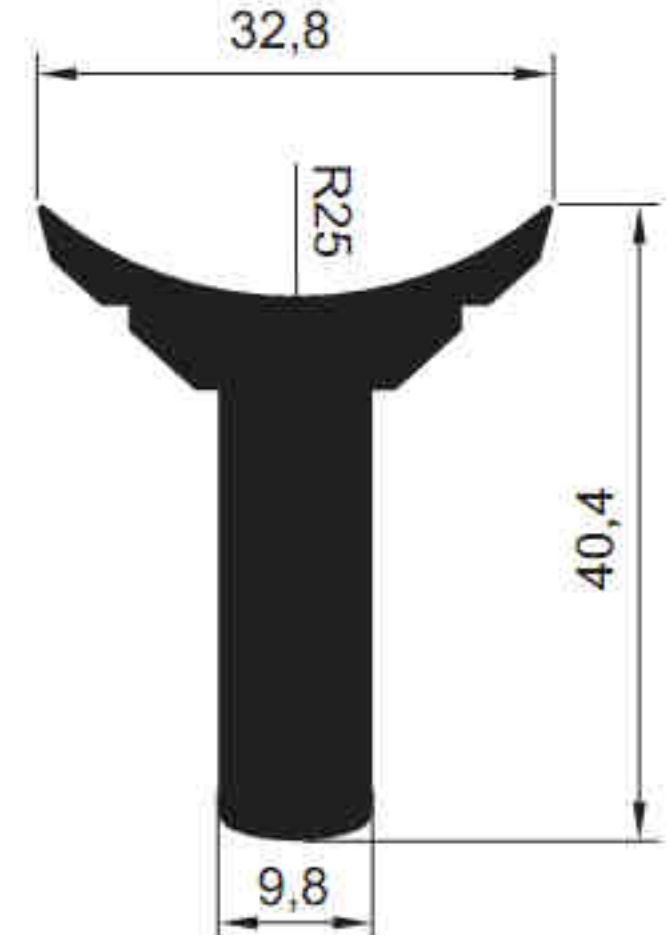

**1048** - 0.147 kg/m

**954** - 0.549 kg/m

**613** - 0.816 kg/m

**1077** - 0.521 kg/m

**515** - 0.947 kg/m

# SİSTEM®

Alüminyum San. ve Tic. A.Ş.

**5243** - 0.829 kg/m

**5244** - 2.584 kg/m

**5246** - 3.343 kg/m

**5250** - 0.643 kg/m

**5249** - 1.002 kg/m

**5248** - 1.192 kg/m

**5629** - 0.590 kg/m

**5535** - 0.797 kg/m

**5457** - 3.194 kg/m

**SİSTEM**<sup>®</sup>

Alüminyum San. ve Tic. A.Ş.

**5251** - 2.995 kg/m

**5245** - 7.898 kg/m

**5247** - 2.554 kg/m