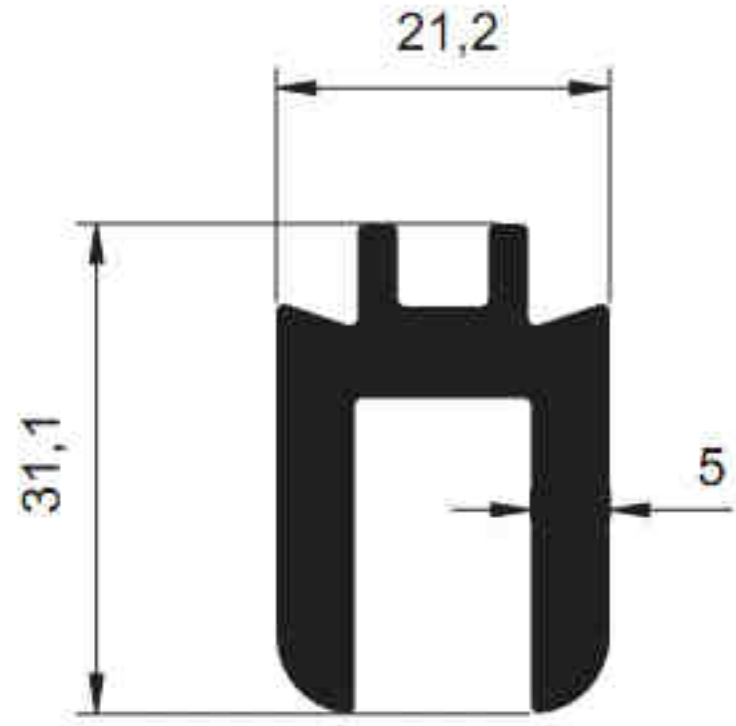

# SİSTEM®

Alüminyum San. ve Tic. A.Ş.

**5084** - 1.675 kg/m

**3885** - 1.637 kg/m

**3888** - 3.837 kg/m

**3370** - 3.778 kg/m

**3369** - 2.263 kg/m

**4347** - 3.056 kg/m