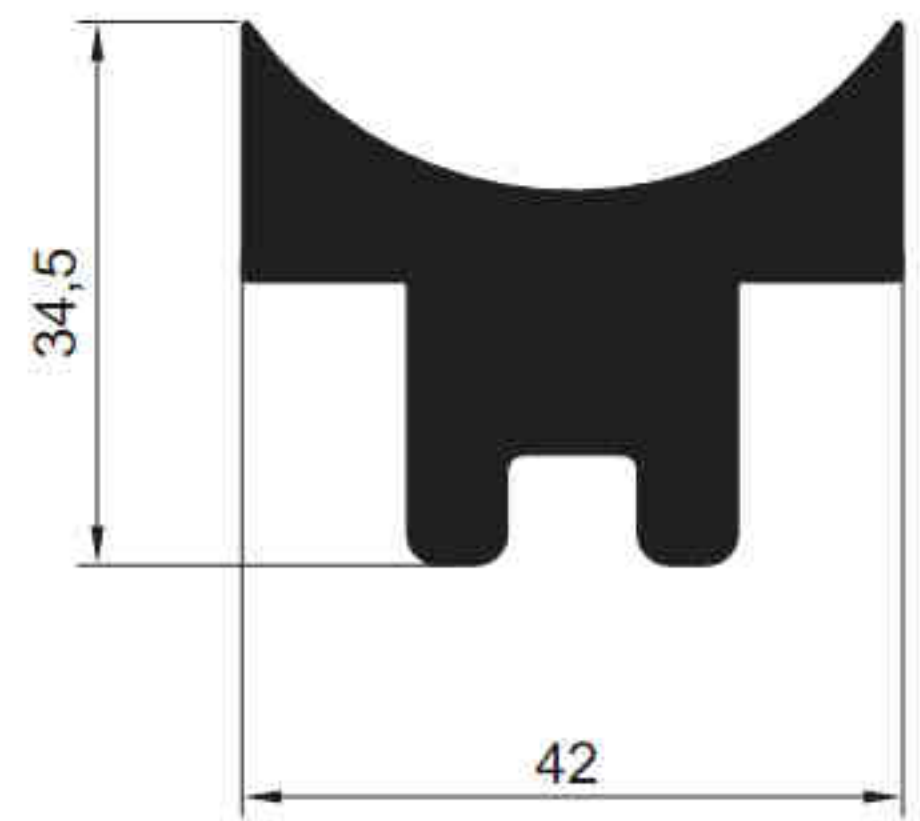

# SİSTEM®

Alüminyum San. ve Tic. A.Ş.

**5568** - 1.661 kg/m

**5184** - 1.150 kg/m

**5253** - 1.869 kg/m

**5562** - 2.059 kg/m

**5561** - 2.140 kg/m

**5549** - 1.890 kg/m