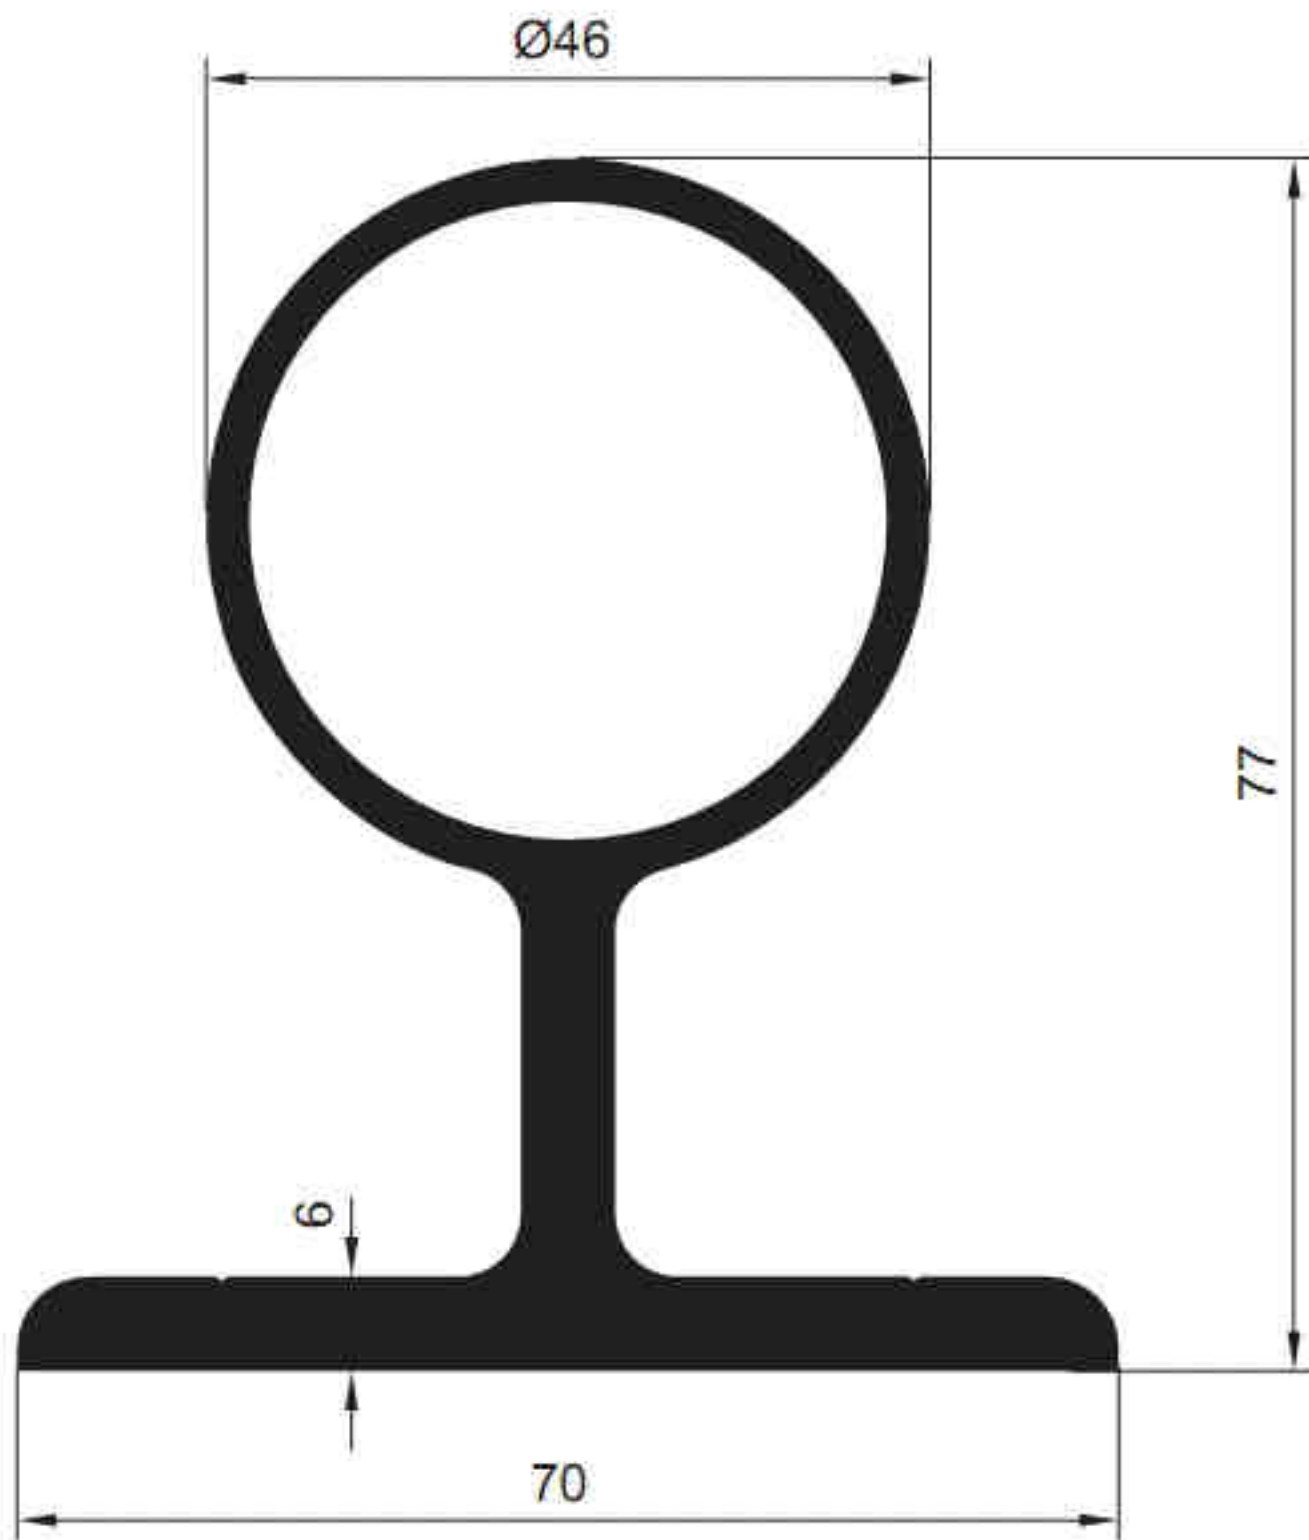

**5629** - 0.590 kg/m

**5535** - 0.797 kg/m

**5457** - 3.194 kg/m

**SİSTEM**<sup>®</sup>

Alüminyum San. ve Tic. A.Ş.

**5251** - 2.995 kg/m

**5245** - 7.898 kg/m

**5247** - 2.554 kg/m