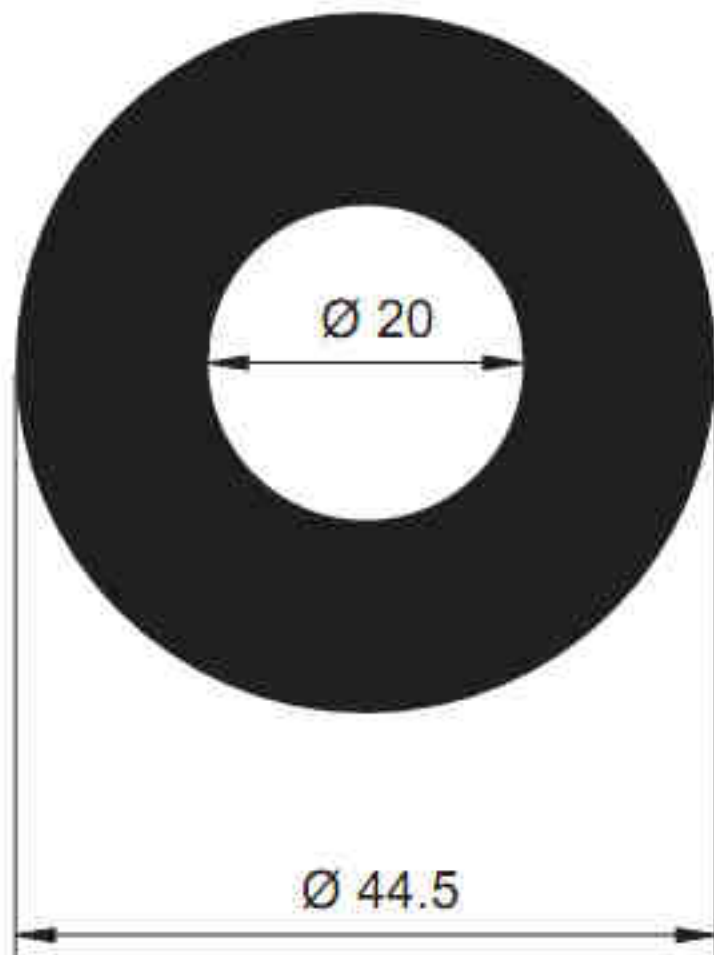

# SİSTEM<sup>®</sup>

Alüminyum San. ve Tic. A.Ş.

**4349** - 31.544 kg/m

**5040** - 6.786 kg/m

**4350** - 2.516 kg/m

**SİSTEM**<sup>®</sup>

Alüminyum San. ve Tic. A.Ş.

**4348** - 34.419 kg/m