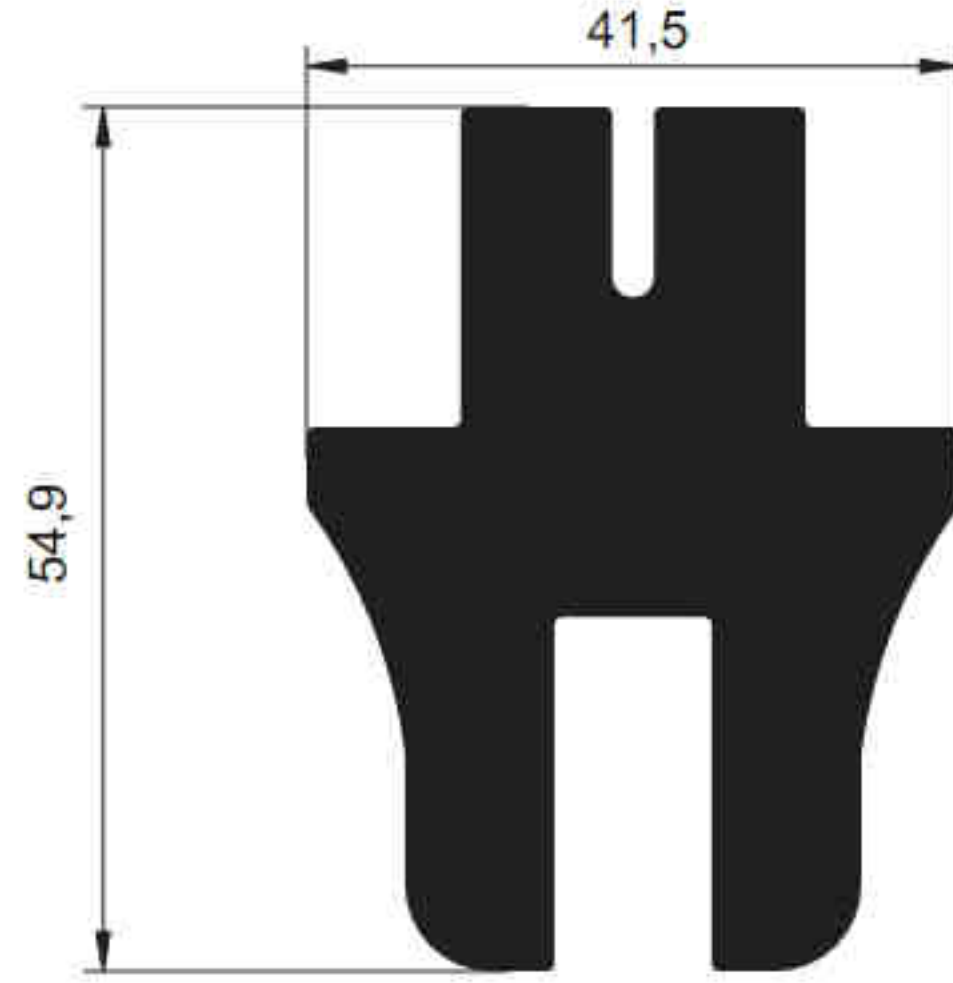

3883 - 3.550 kg/m