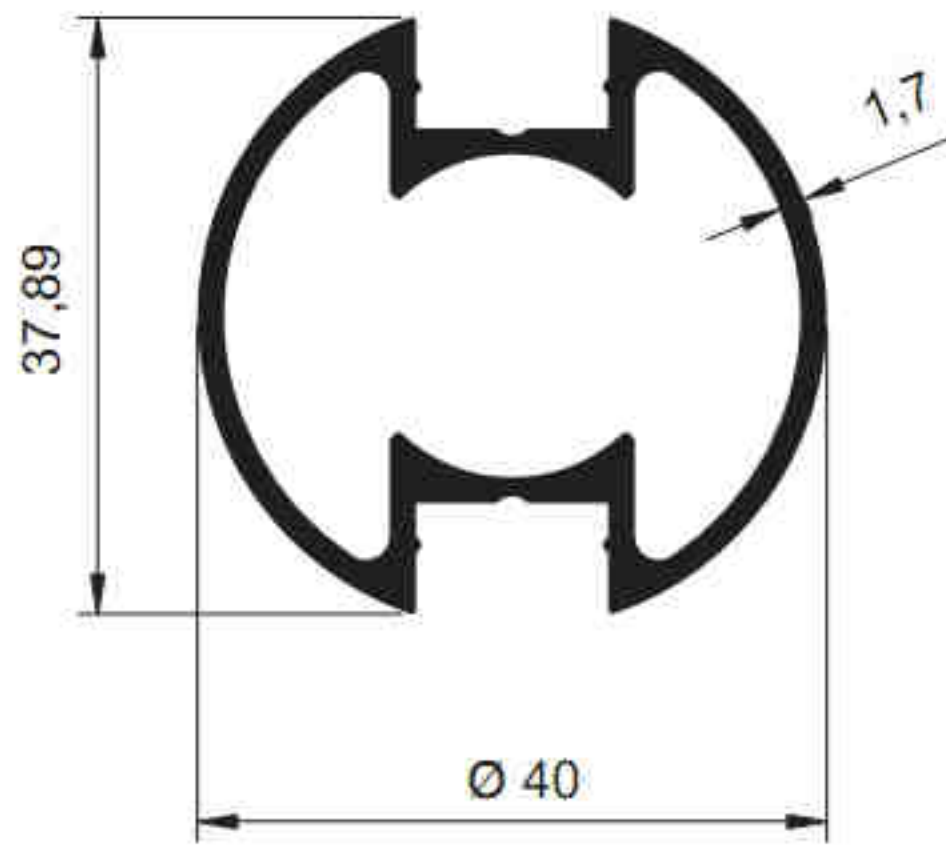

# SİSTEM®

Alüminyum San. ve Tic. A.Ş.

**2207** - 1.156 kg/m

**5035** - 0.906 kg/m

**5082** - 1.115 kg/m

**4981** - 0.835 kg/m

**5075** - 0.775 kg/m

**2518** - 1.005 kg/m