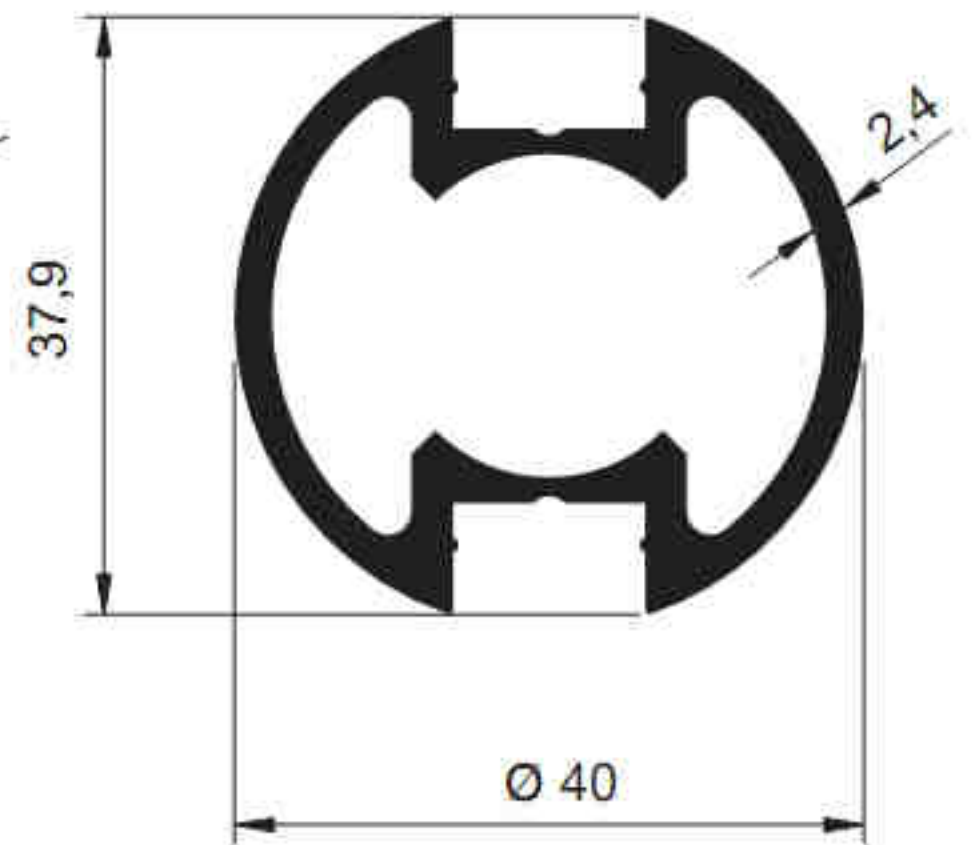

# SİSTEM®

Alüminyum San. ve Tic. A.Ş.

**2207** - 1.156 kg/m

**5035** - 0.906 kg/m

**5082** - 1.115 kg/m

**4981** - 0.835 kg/m

**5075** - 0.775 kg/m

**2518** - 1.005 kg/m