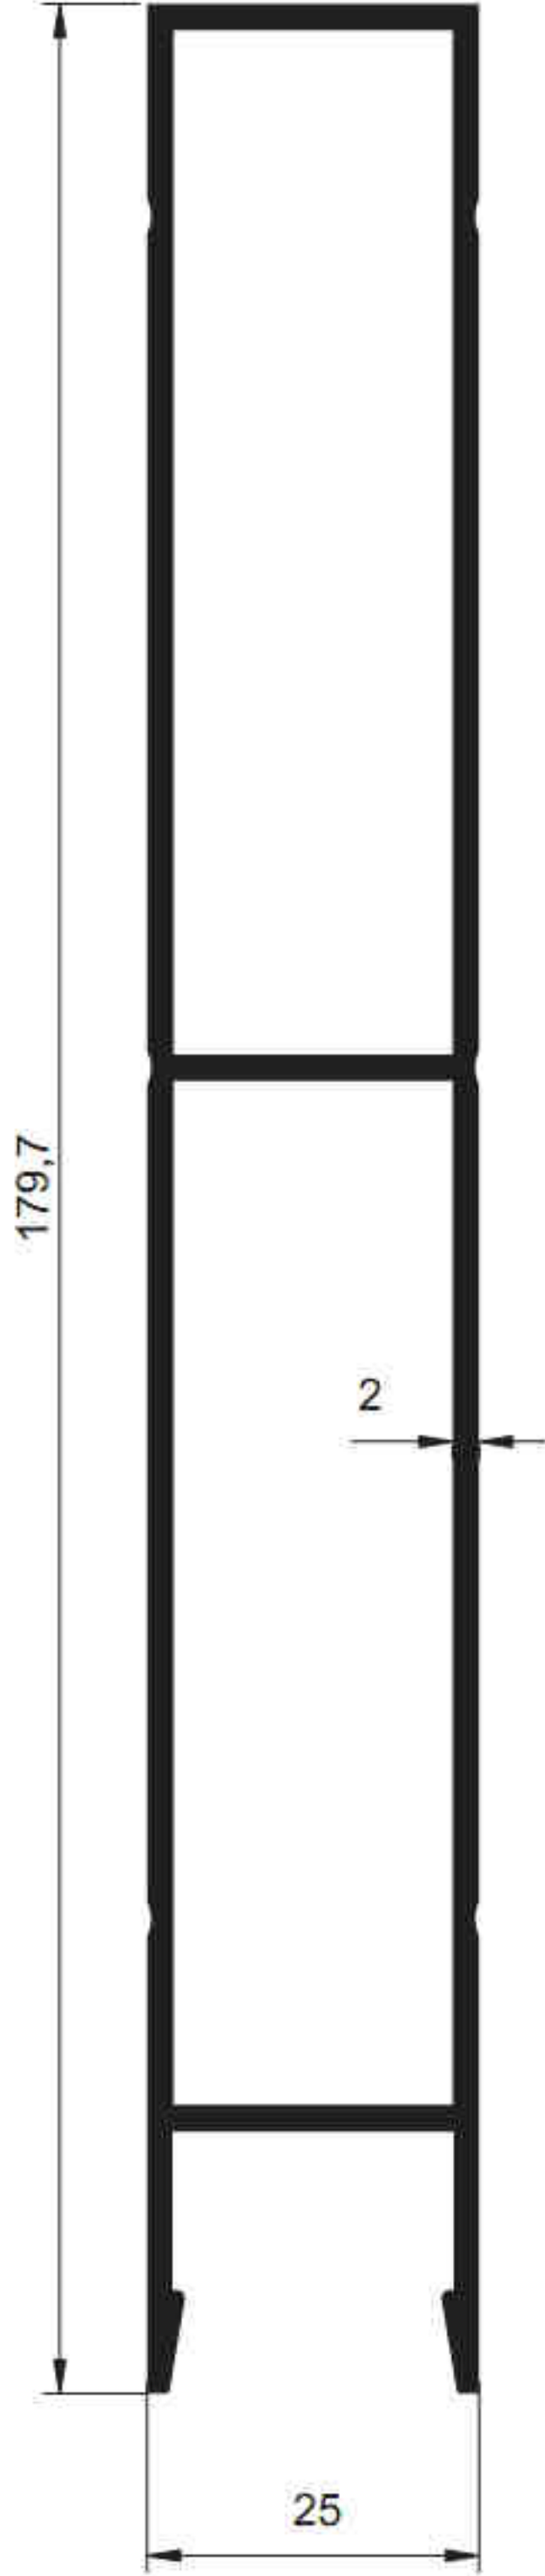

SİSTEM[®]

Alüminyum San. ve Tic. A.Ş.

2453 - 2.519 kg/m

2454 - 3.035 kg/m

2455 - 1.973 kg/m

SİSTEM®

Alüminyum San. ve Tic. A.Ş.

2456 - 2.278 kg/m

2457 - 1.426 kg/m

2402 - 1.479 kg/m

2403 - 1.290 kg/m

SİSTEM[®]

Alüminyum San. ve Tic. A.Ş.

2401 - 1.489 kg/m

2404 - 1.550 kg/m

SİSTEM®