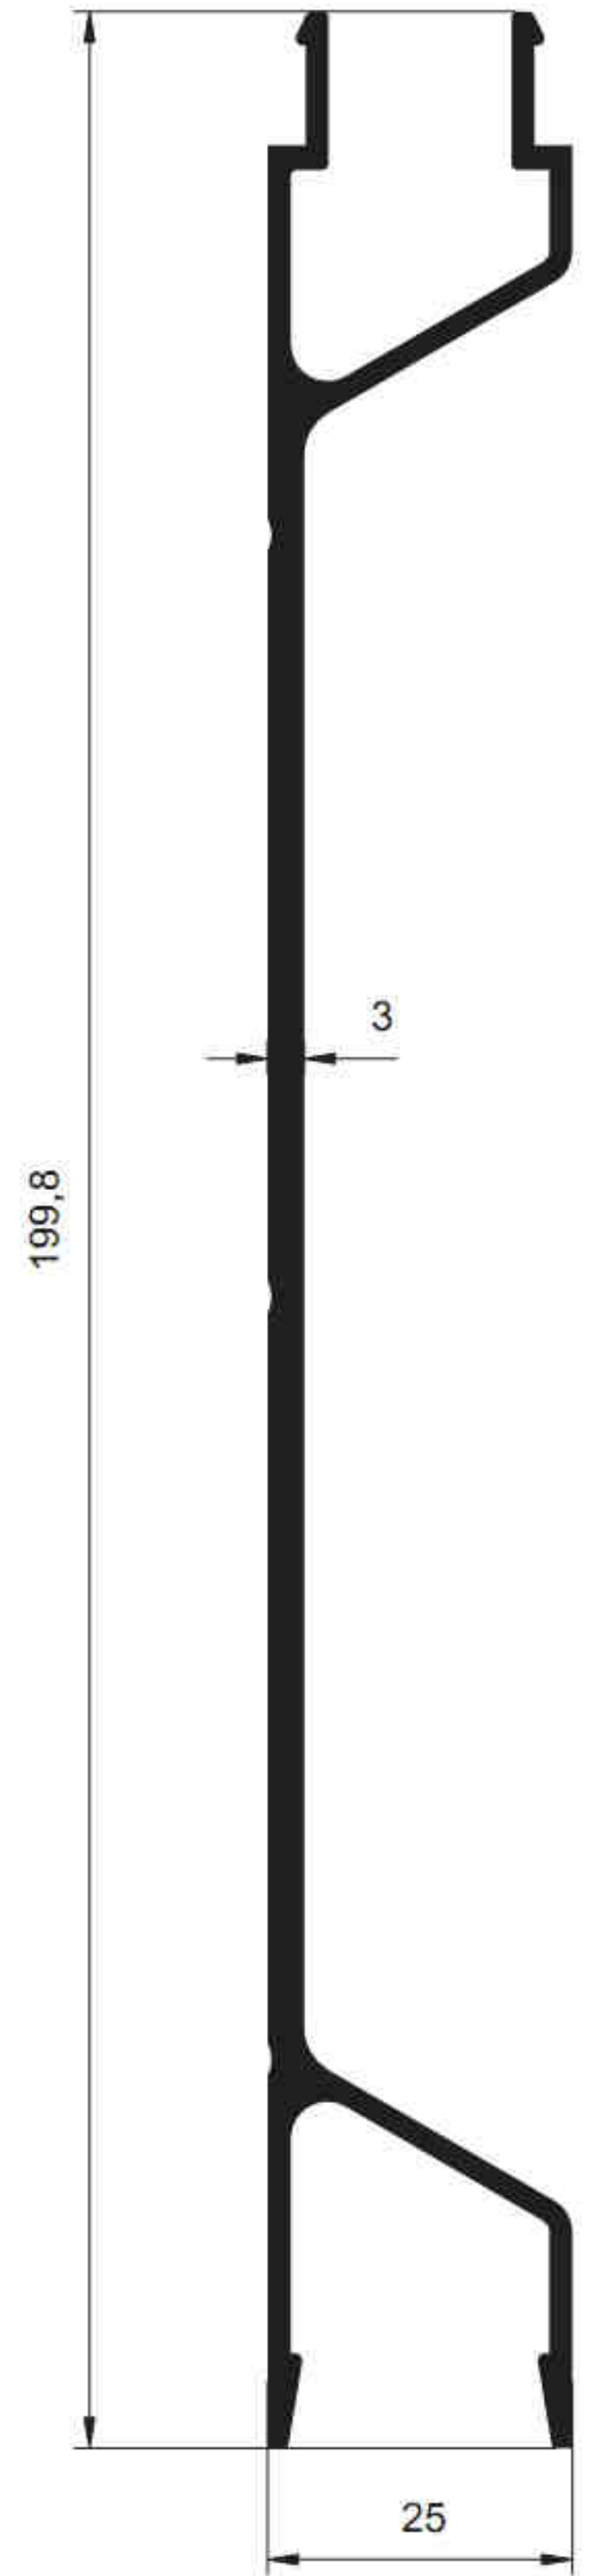

SİSTEM[®]

Alüminyum San. ve Tic. A.Ş.

2453 - 2.519 kg/m

2454 - 3.035 kg/m

2455 - 1.973 kg/m

SİSTEM®

Alüminyum San. ve Tic. A.Ş.

2456 - 2.278 kg/m

2457 - 1.426 kg/m

2402 - 1.479 kg/m

2403 - 1.290 kg/m

SİSTEM[®]

Alüminyum San. ve Tic. A.Ş.

2401 - 1.489 kg/m

2404 - 1.550 kg/m

SİSTEM®