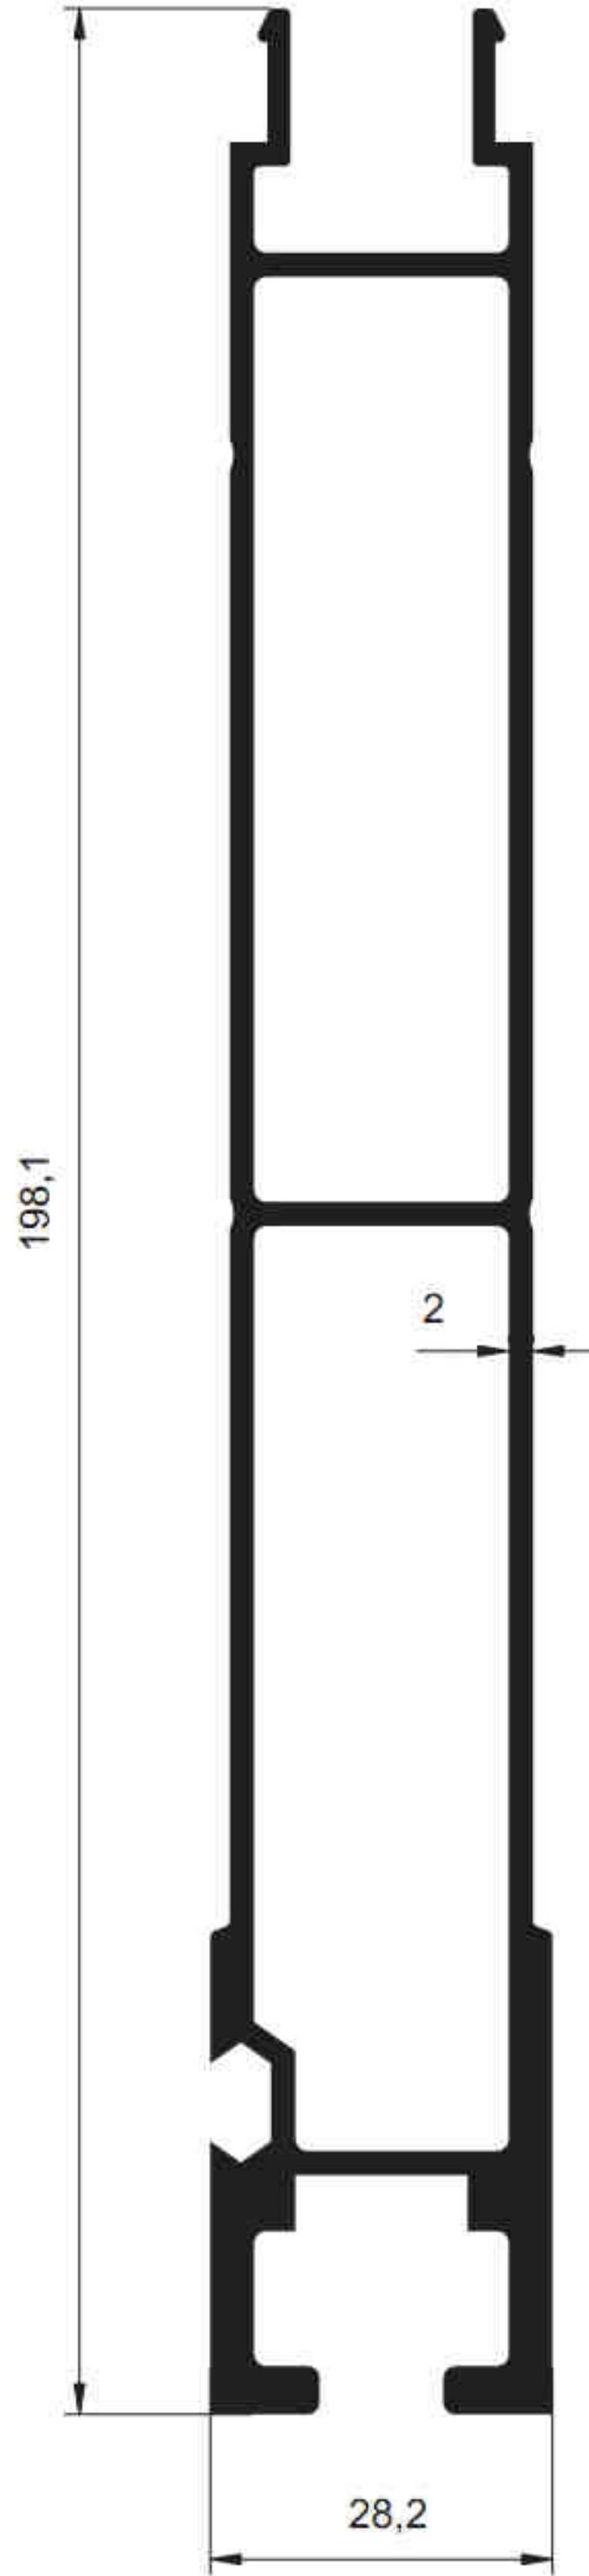

SİSTEM[®]

Alüminyum San. ve Tic. A.Ş.

2453 - 2.519 kg/m

2454 - 3.035 kg/m

2455 - 1.973 kg/m

SİSTEM®

Alüminyum San. ve Tic. A.Ş.

2456 - 2.278 kg/m

2457 - 1.426 kg/m

2402 - 1.479 kg/m

2403 - 1.290 kg/m

SİSTEM[®]

Alüminyum San. ve Tic. A.Ş.

2401 - 1.489 kg/m

2404 - 1.550 kg/m

SİSTEM®