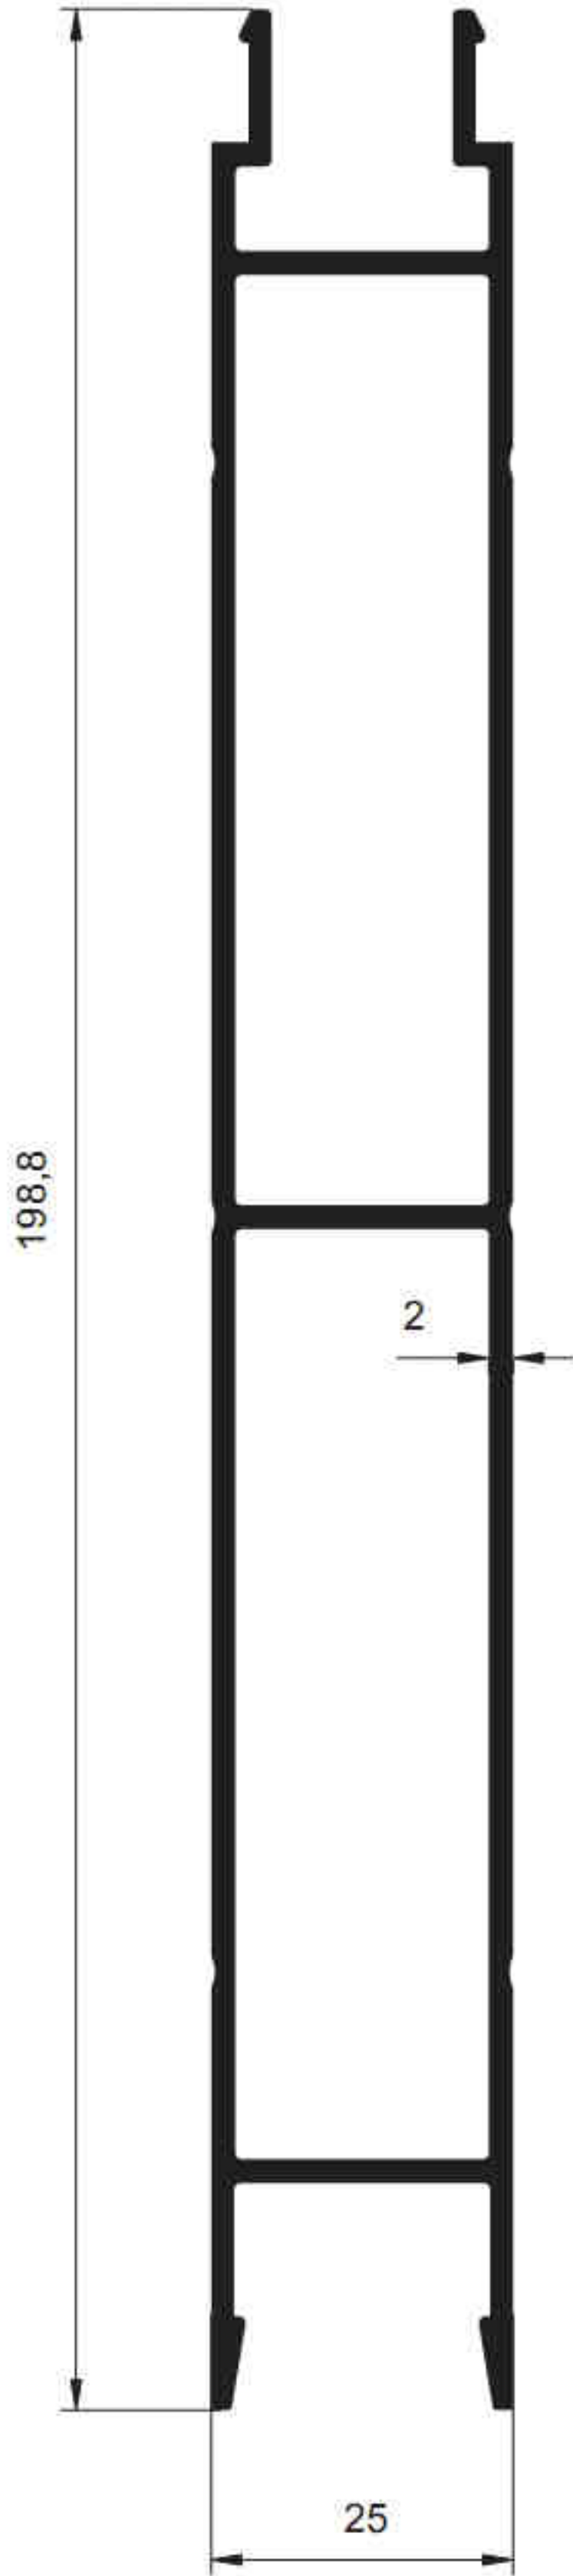

SİSTEM[®]

Alüminyum San. ve Tic. A.Ş.

2453 - 2.519 kg/m

2454 - 3.035 kg/m

2455 - 1.973 kg/m

SİSTEM®

Alüminyum San. ve Tic. A.Ş.

2456 - 2.278 kg/m

2457 - 1.426 kg/m

2402 - 1.479 kg/m

2403 - 1.290 kg/m

SİSTEM[®]

Alüminyum San. ve Tic. A.Ş.

2401 - 1.489 kg/m

2404 - 1.550 kg/m

SİSTEM®