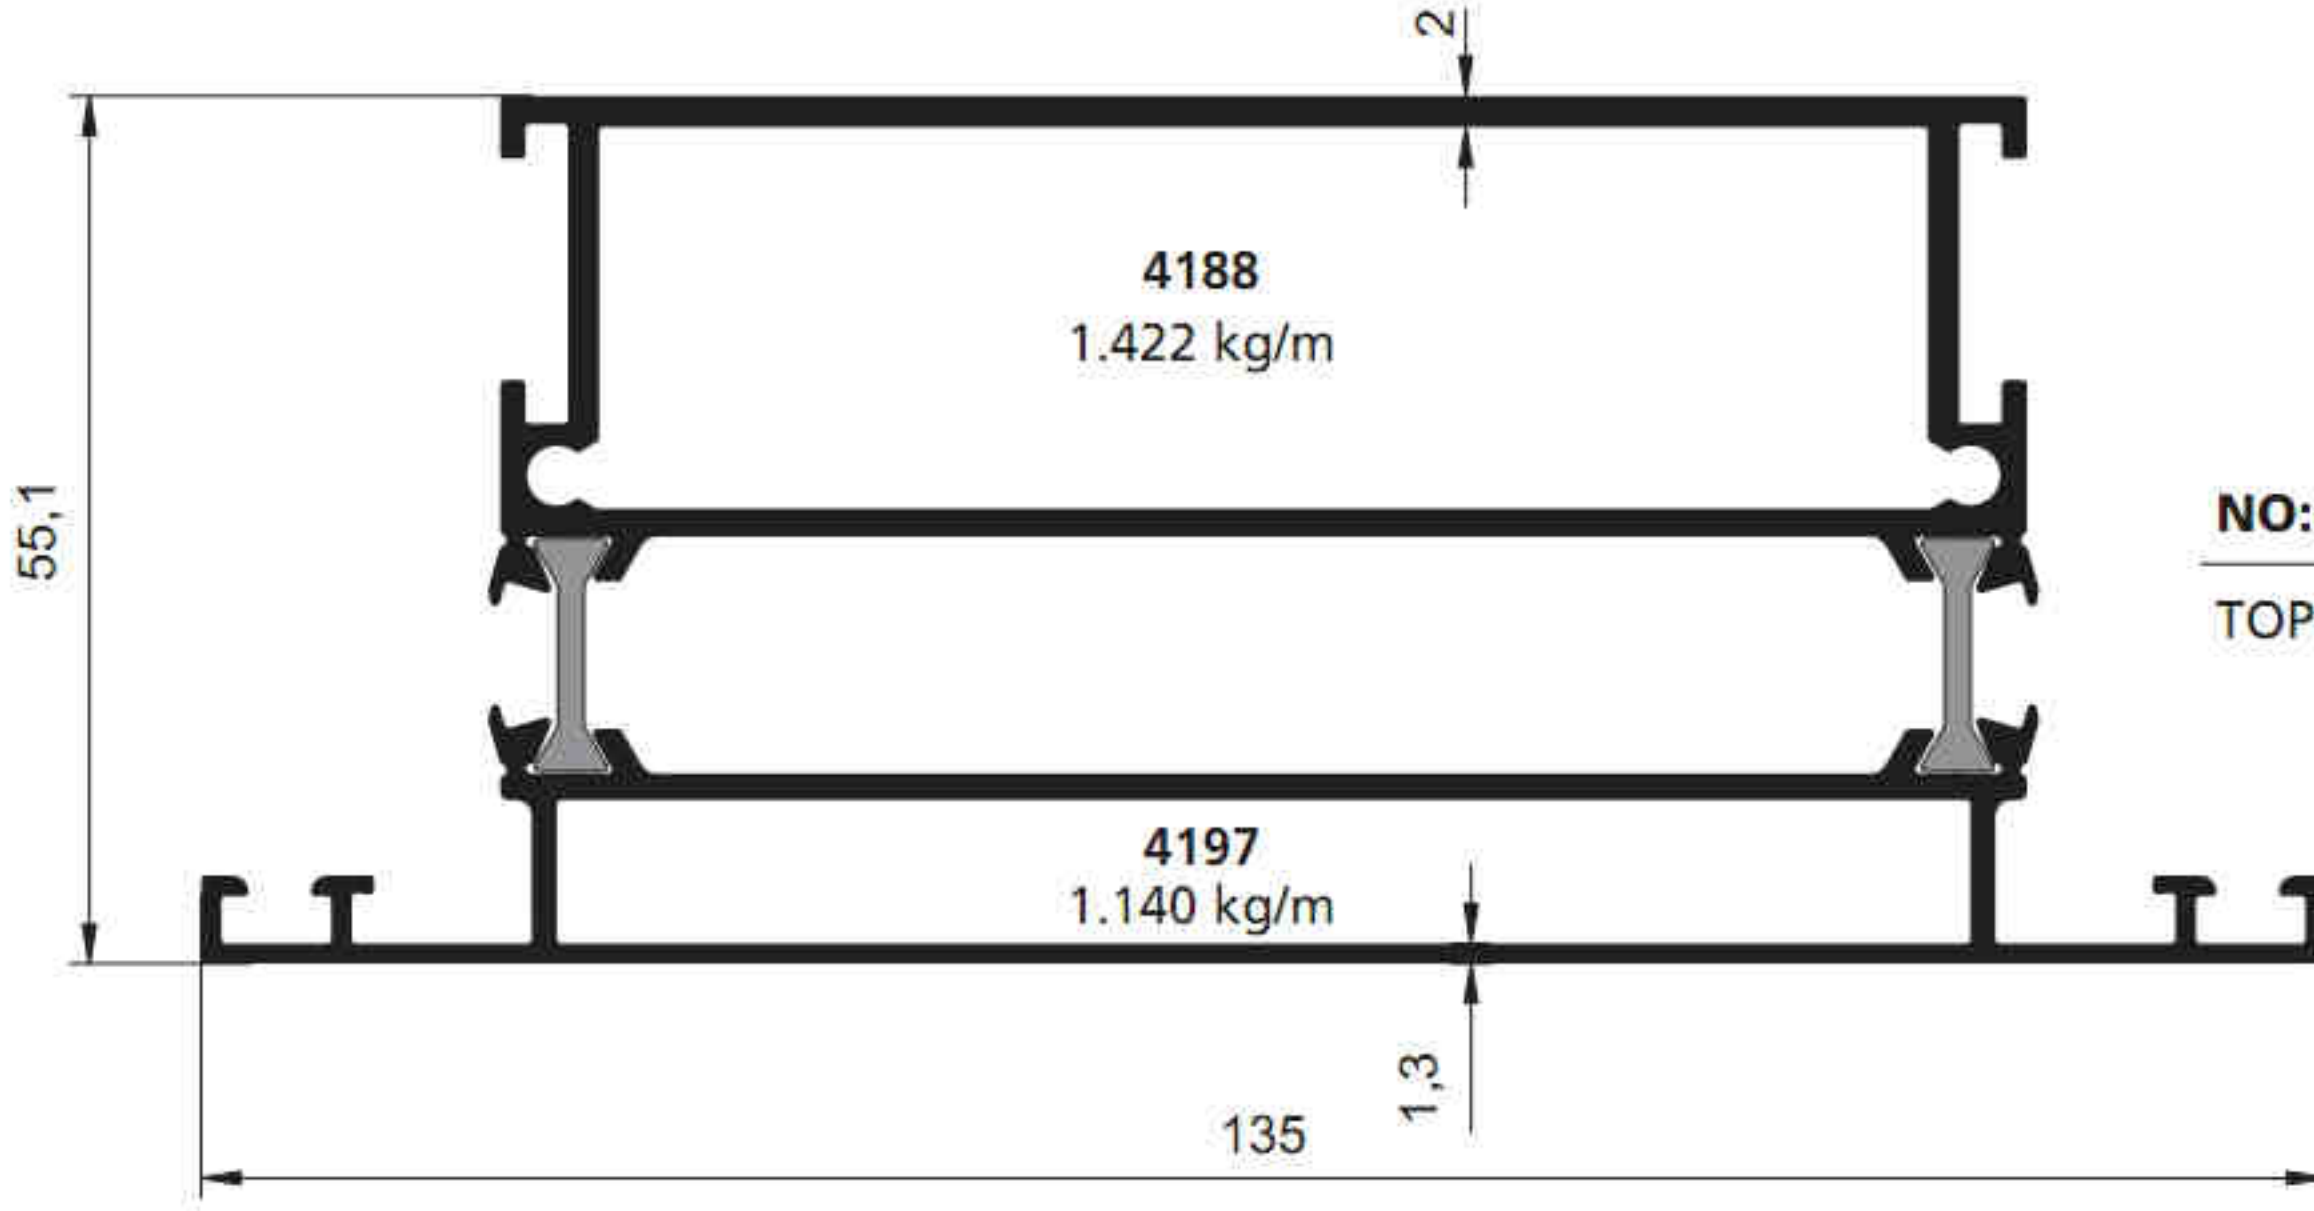

SİSTEM®

Alüminyum San. ve Tic. A.Ş.