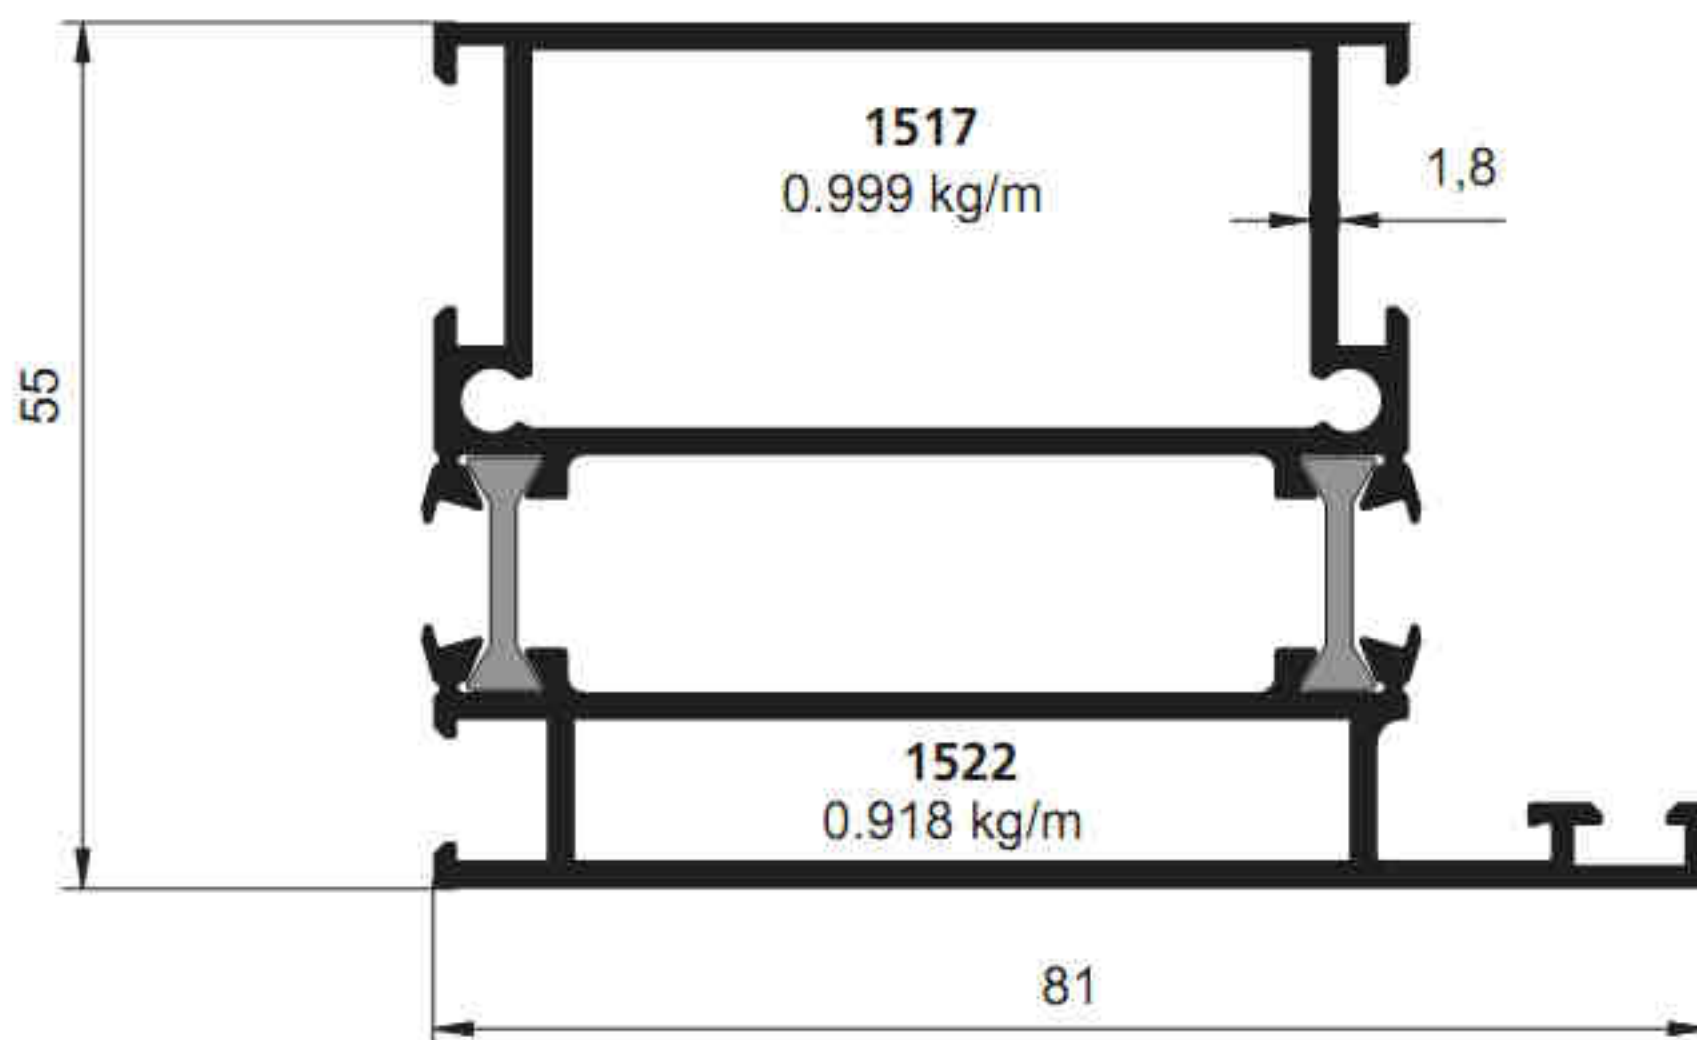

# SİSTEM®

Alüminyum San. ve Tic. A.Ş.

**NO: 1517 - 1518**

TOPLAM : 2,017 Kg/m

**NO: 1519 - 1520**

TOPLAM : 2,016 Kg/m

**NO: 1517 - 1522**

TOPLAM : 1,917 Kg/m