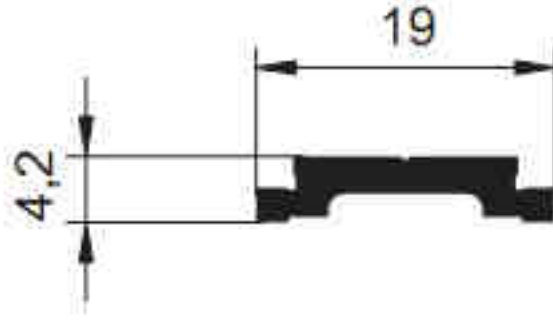

# SİSTEM®

Alüminyum San. ve Tic. A.Ş.

**2596 - 0,343 Kg/m**

**5607 - 0,362 Kg/m**

**1523 - 0,149 Kg/m**

**5254 - 0.138 kg/m**

**2790 - 0,111 Kg/m**