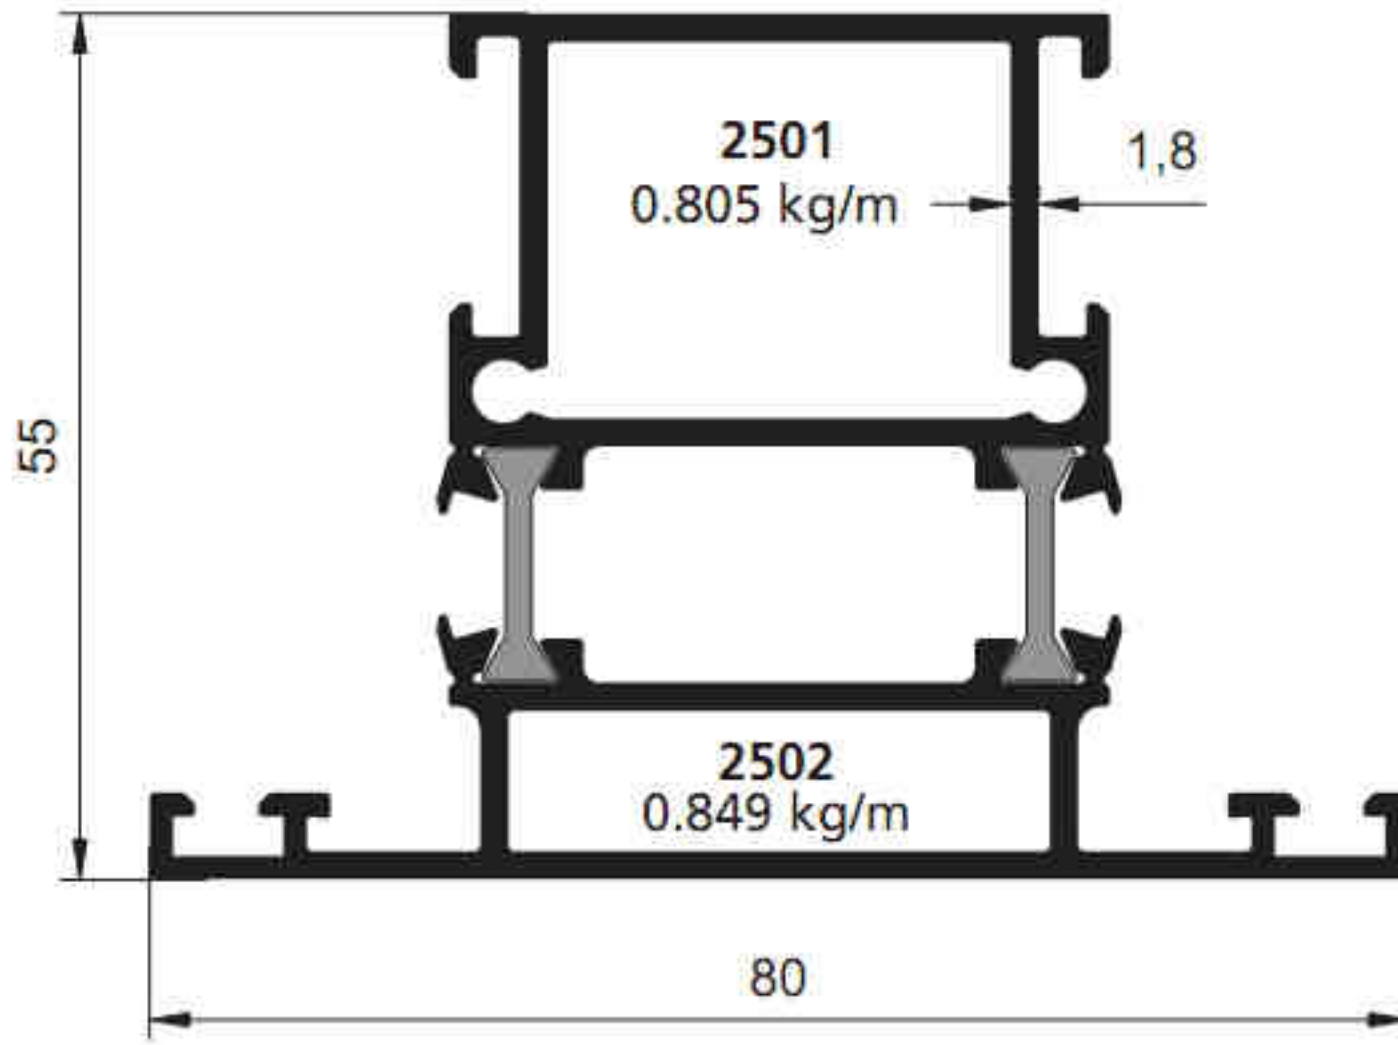

SİSTEM®

Alüminyum San. ve Tic. A.Ş.

NO: 2501 - 2502

TOPLAM : 1,654 Kg/m