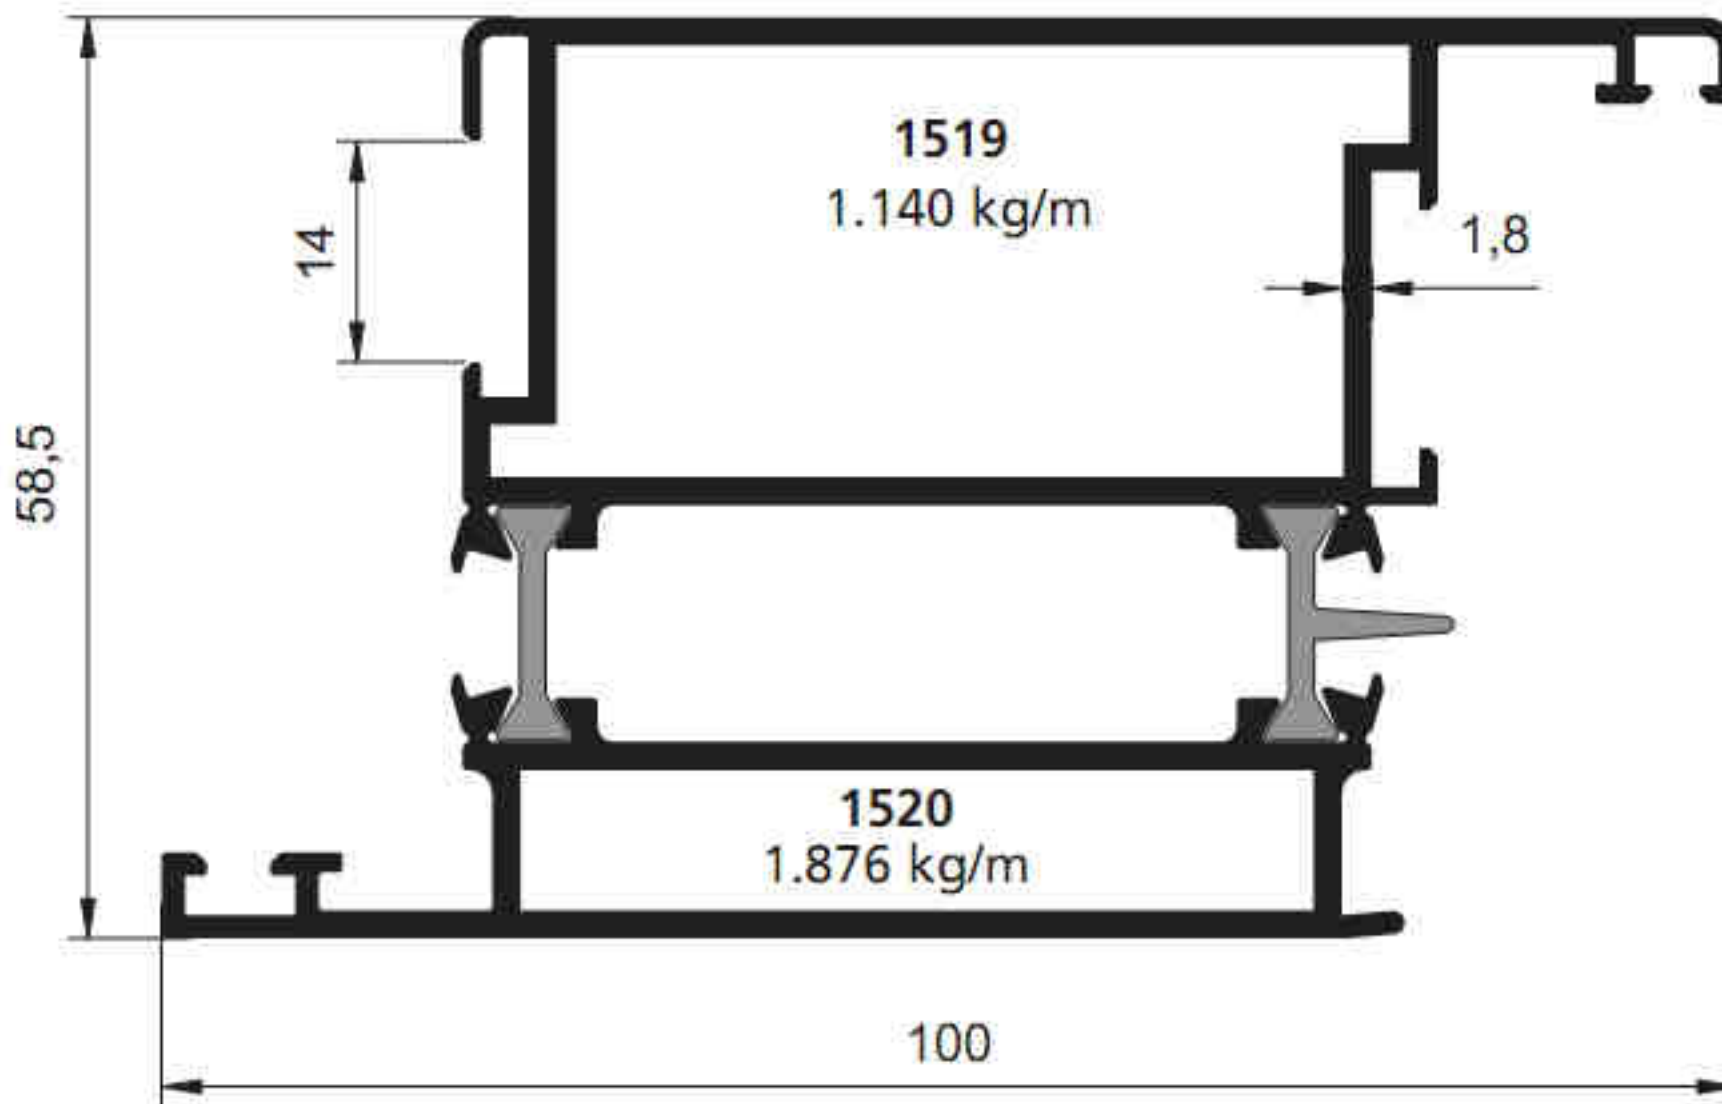

NO: 1519 - 1520

TOPLAM : 2,016 Kg/m