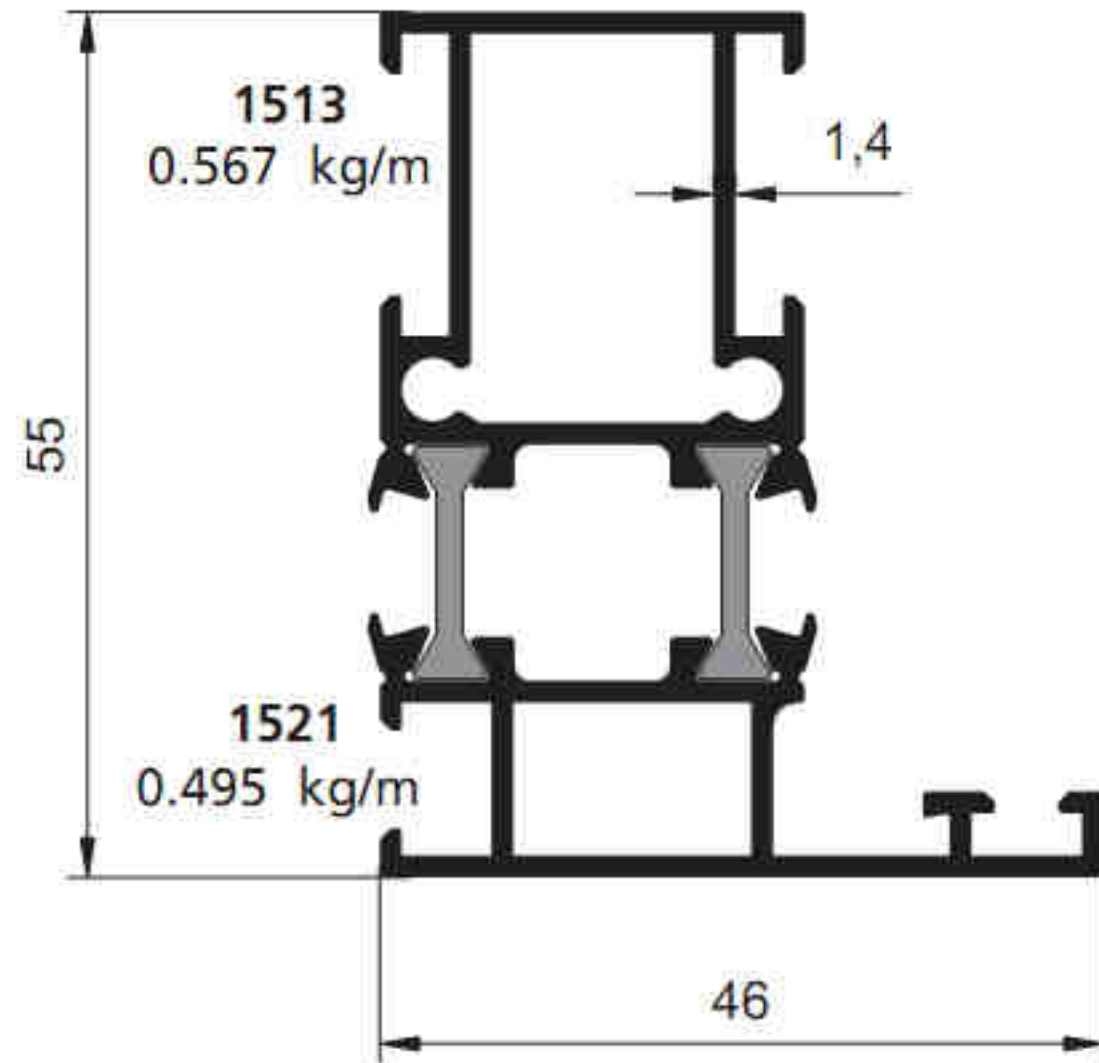

# SİSTEM®

Alüminyum San. ve Tic. A.Ş.

**NO: 1513 - 1514**

**TOPLAM : 1,172 Kg/m**

**NO: 1515 - 1516**

**TOPLAM : 1,163 Kg/m**

**NO: 1513 - 1521**

**TOPLAM : 1,062 Kg/m**