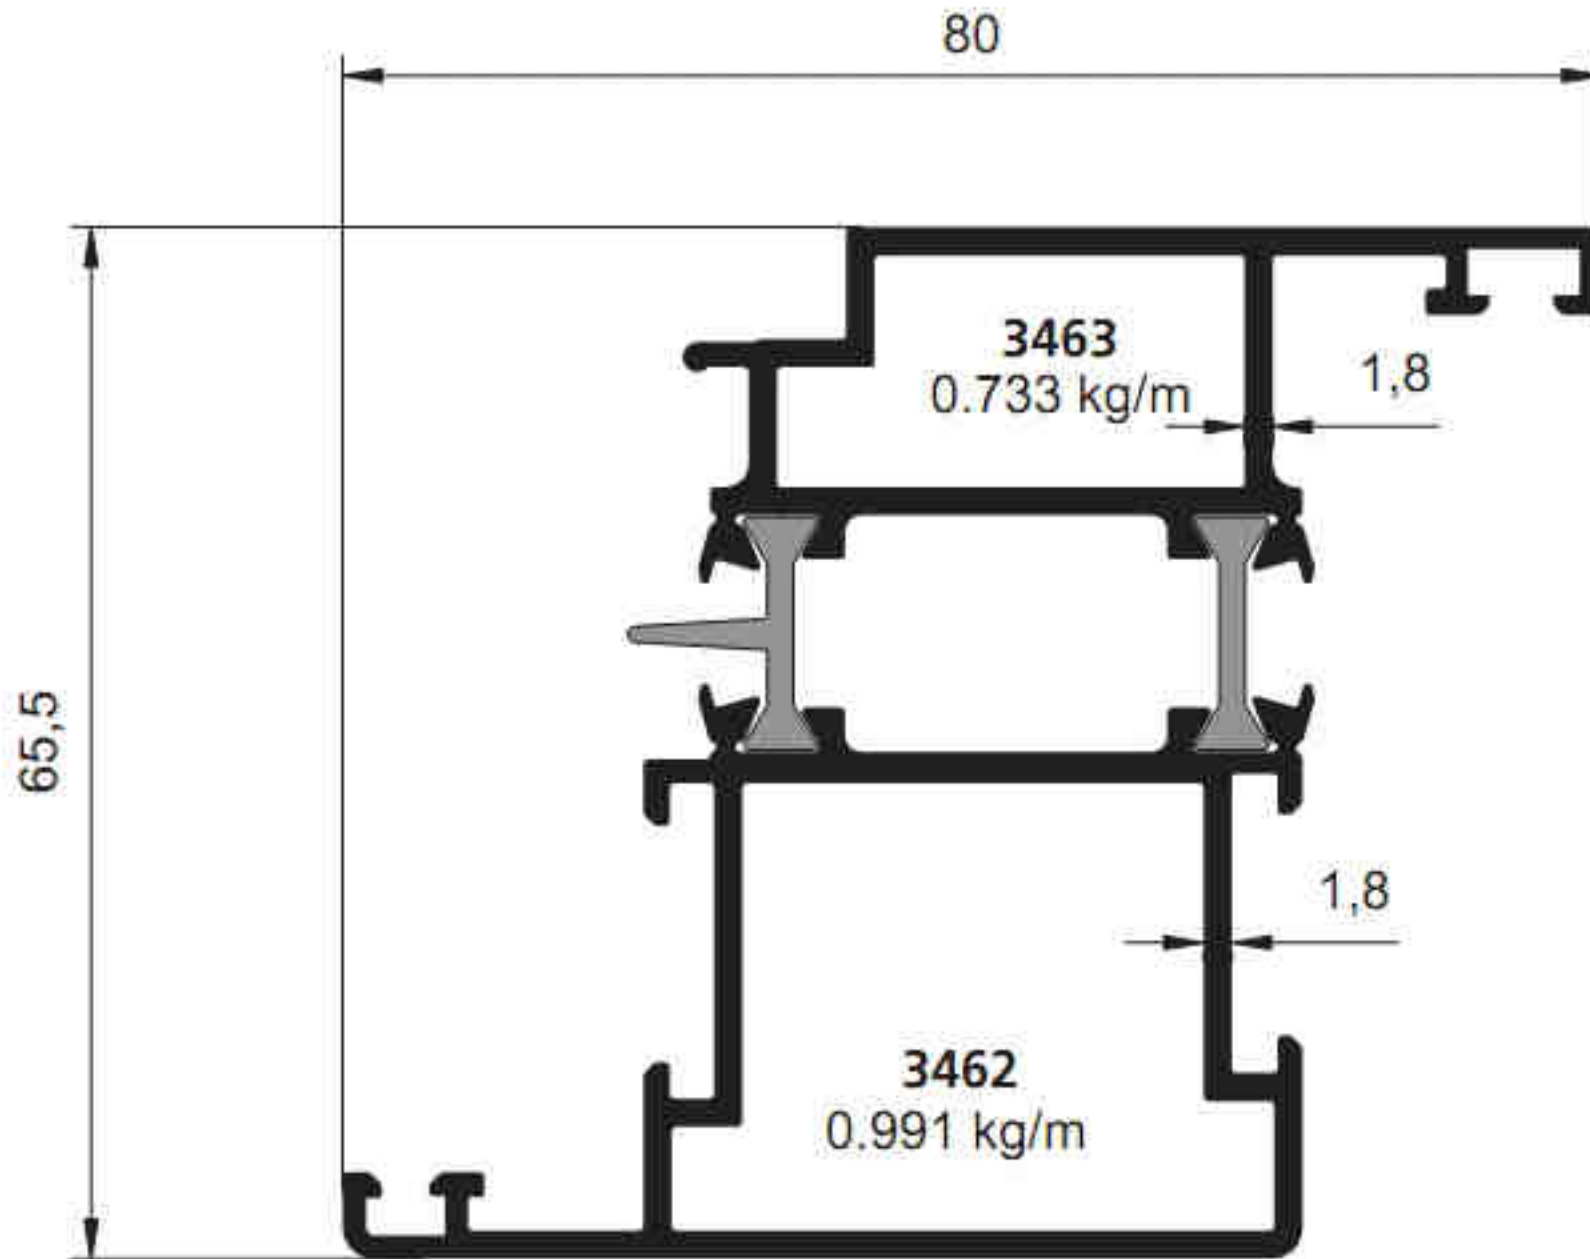

NO: 3462 - 3463

TOPLAM : 1,724 Kg/m