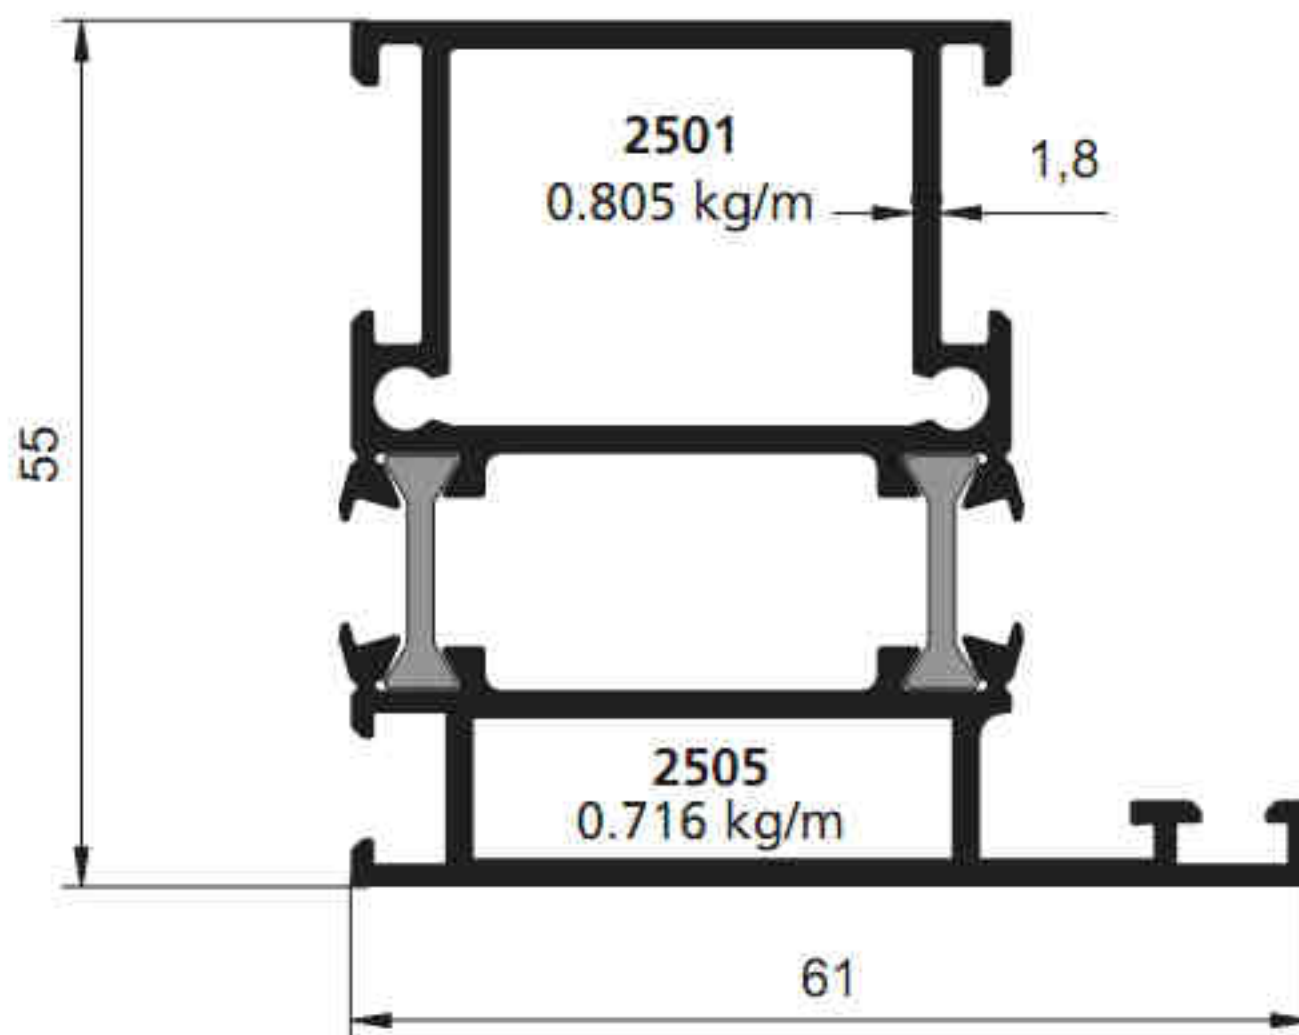

NO: 2501 - 2505

TOPLAM : 1,521 Kg/m