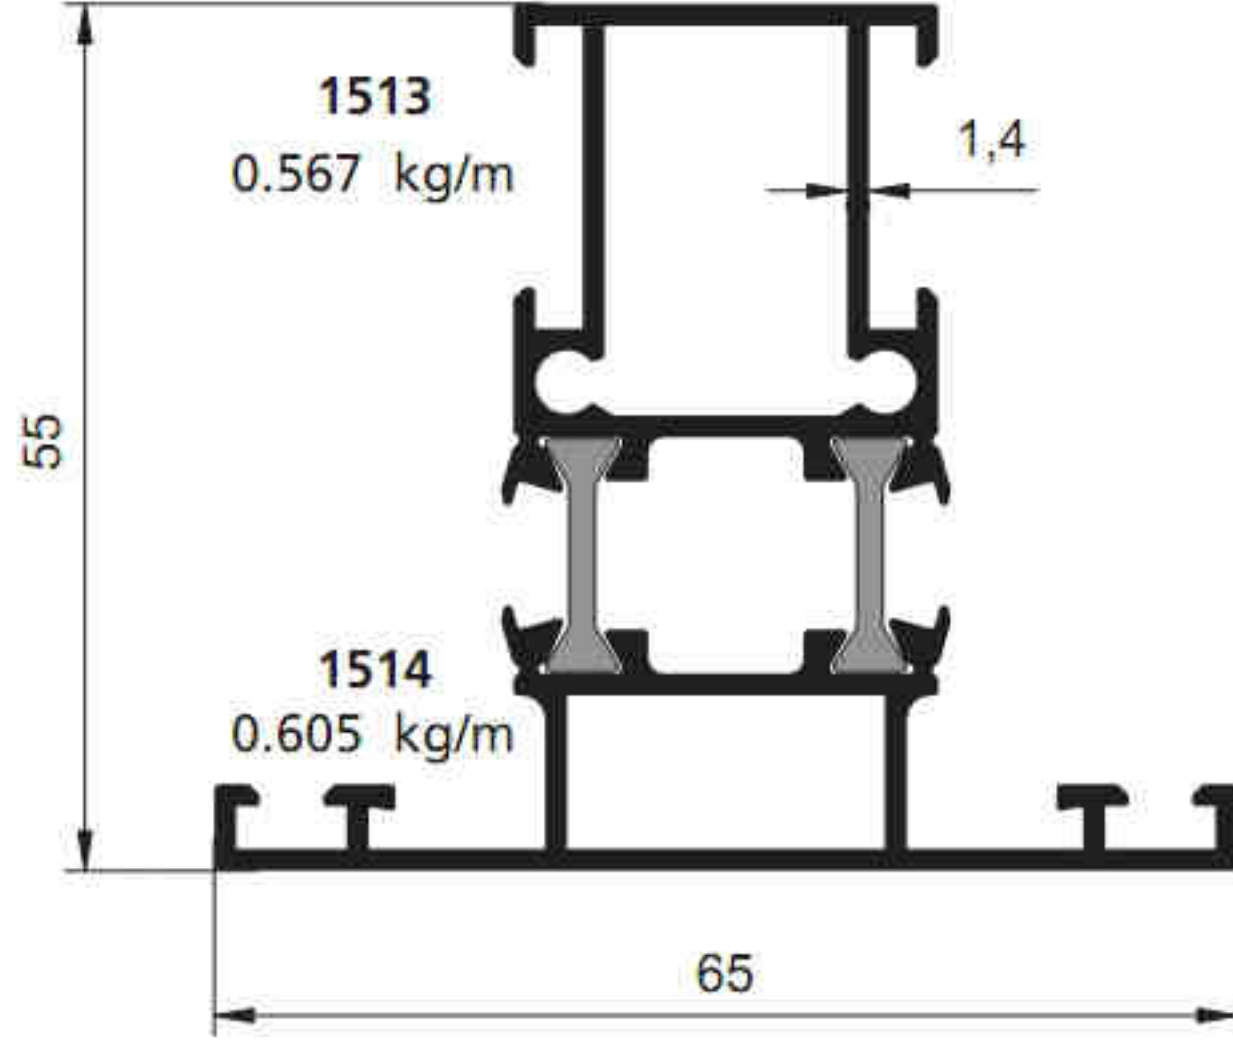

SİSTEM®

Alüminyum San. ve Tic. A.Ş.

NO: 1513 - 1514

TOPLAM : 1,172 Kg/m