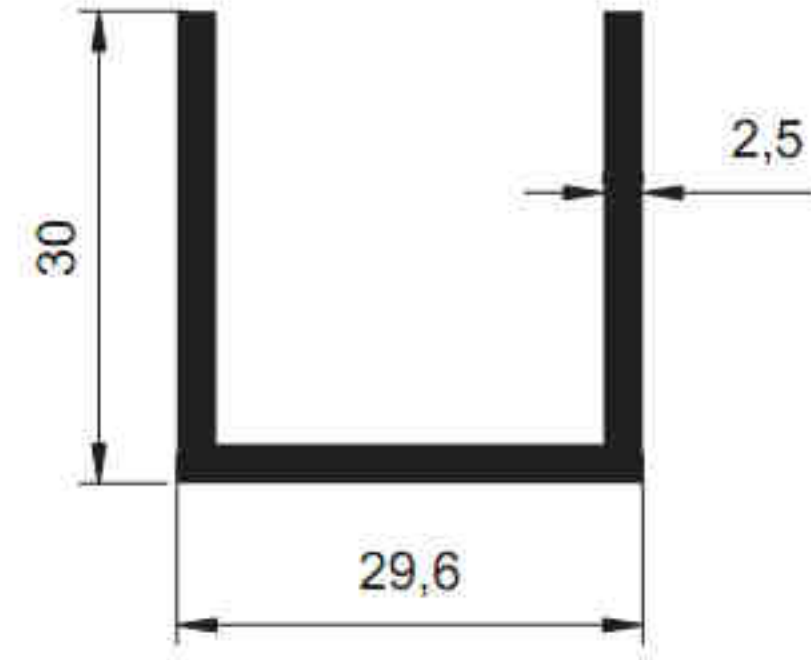

1525 - 0,571 Kg/m