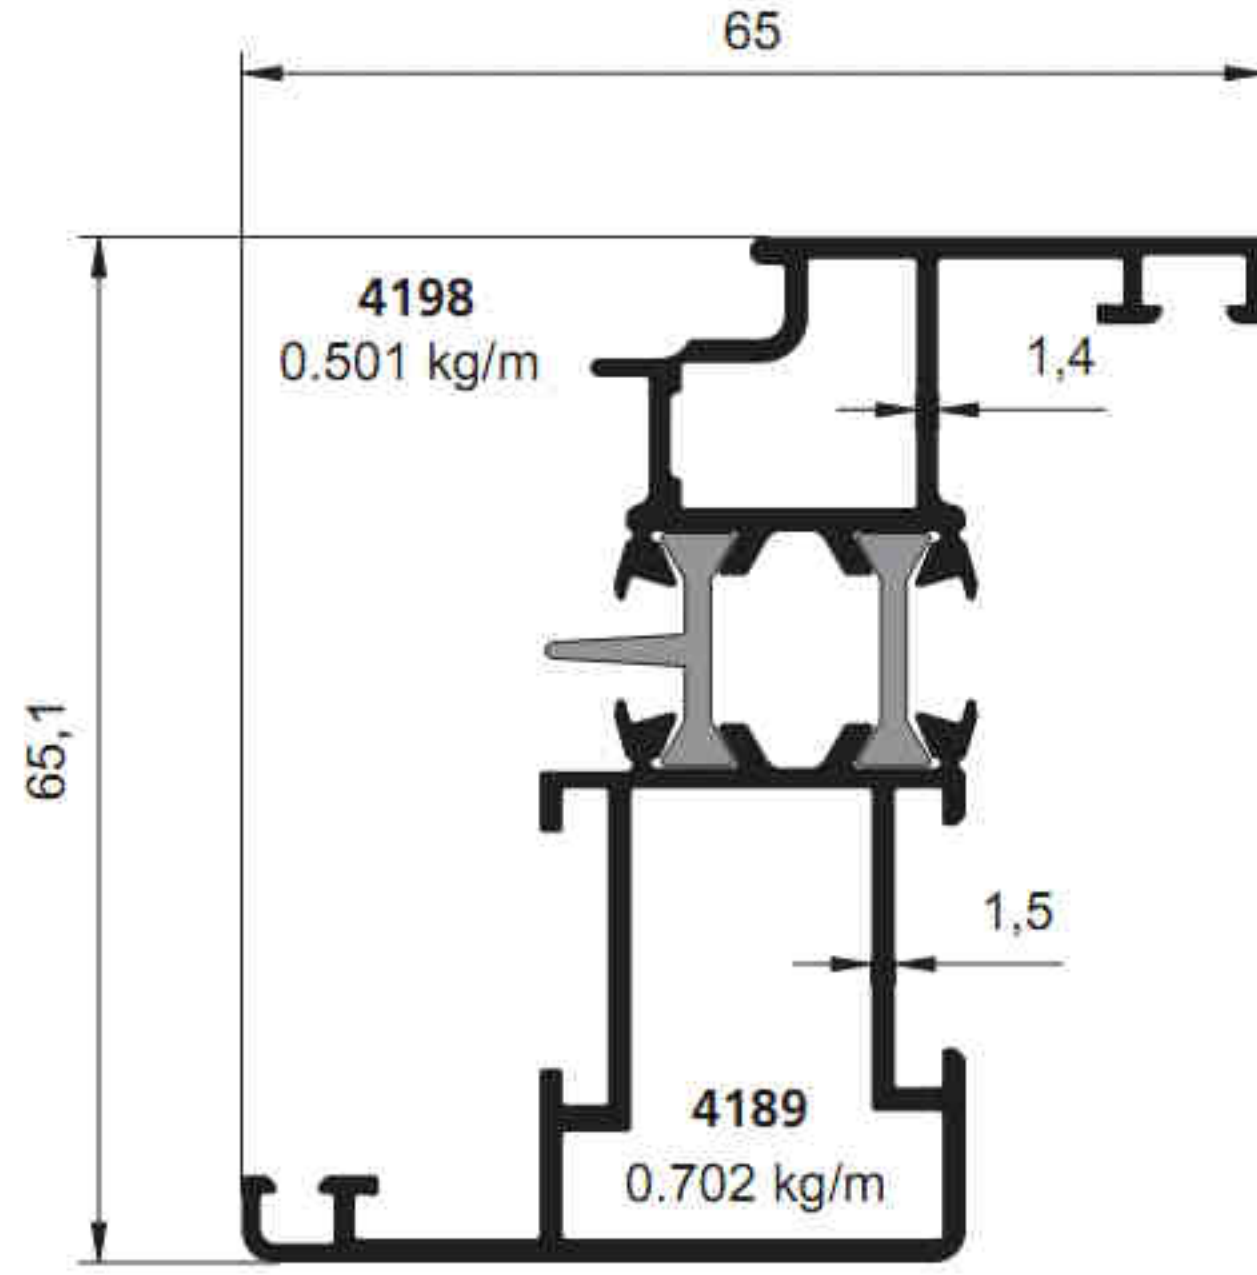

3354 - 0,301 Kg/m

SİSTEM®

Alüminyum San. ve Tic. A.Ş.

NO: 4198 - 4189

TOPLAM : 1,203 Kg/m