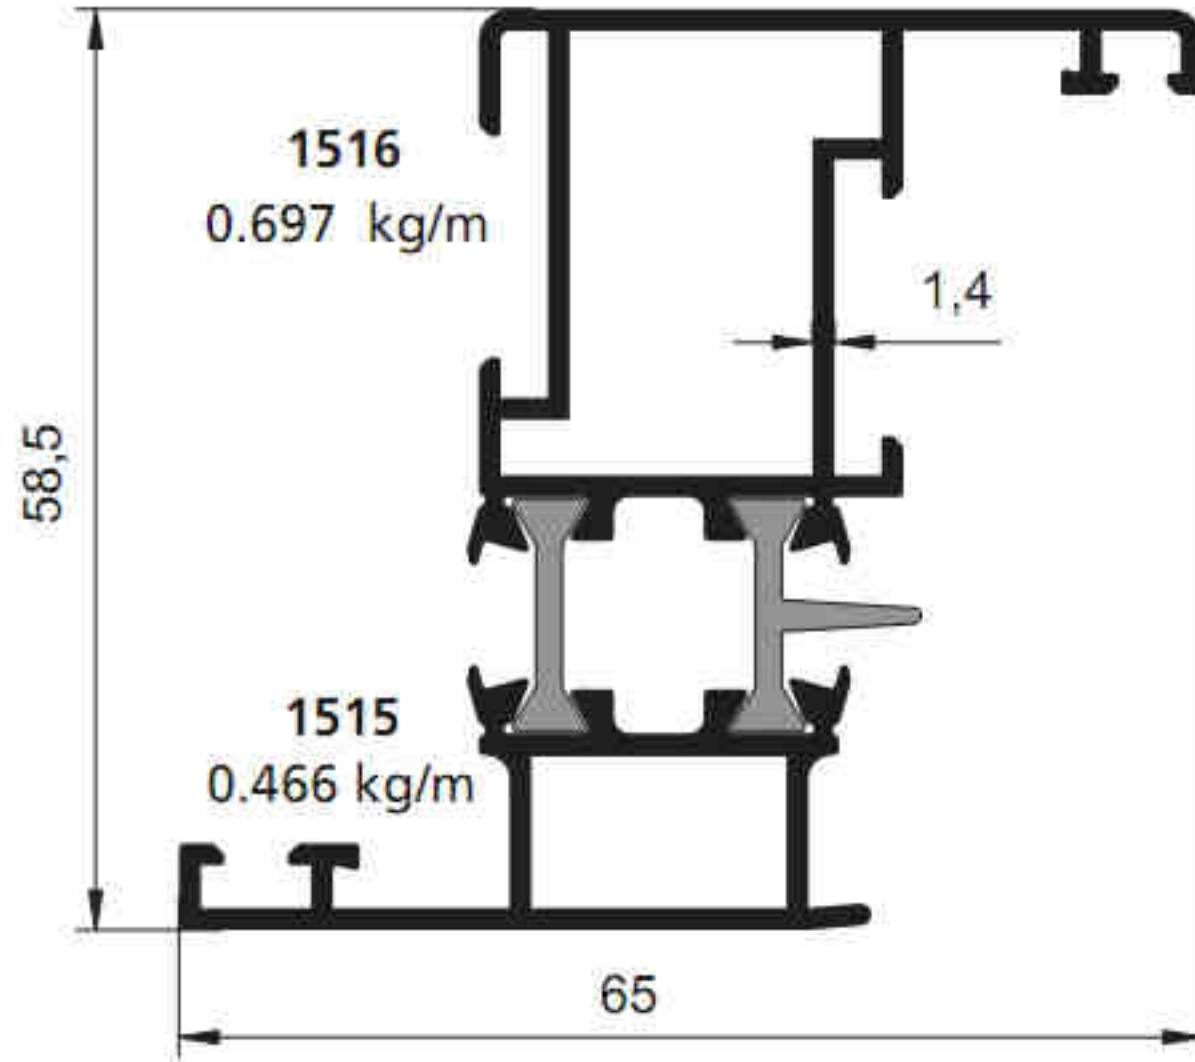

NO: 1515 - 1516

TOPLAM : 1,163 Kg/m