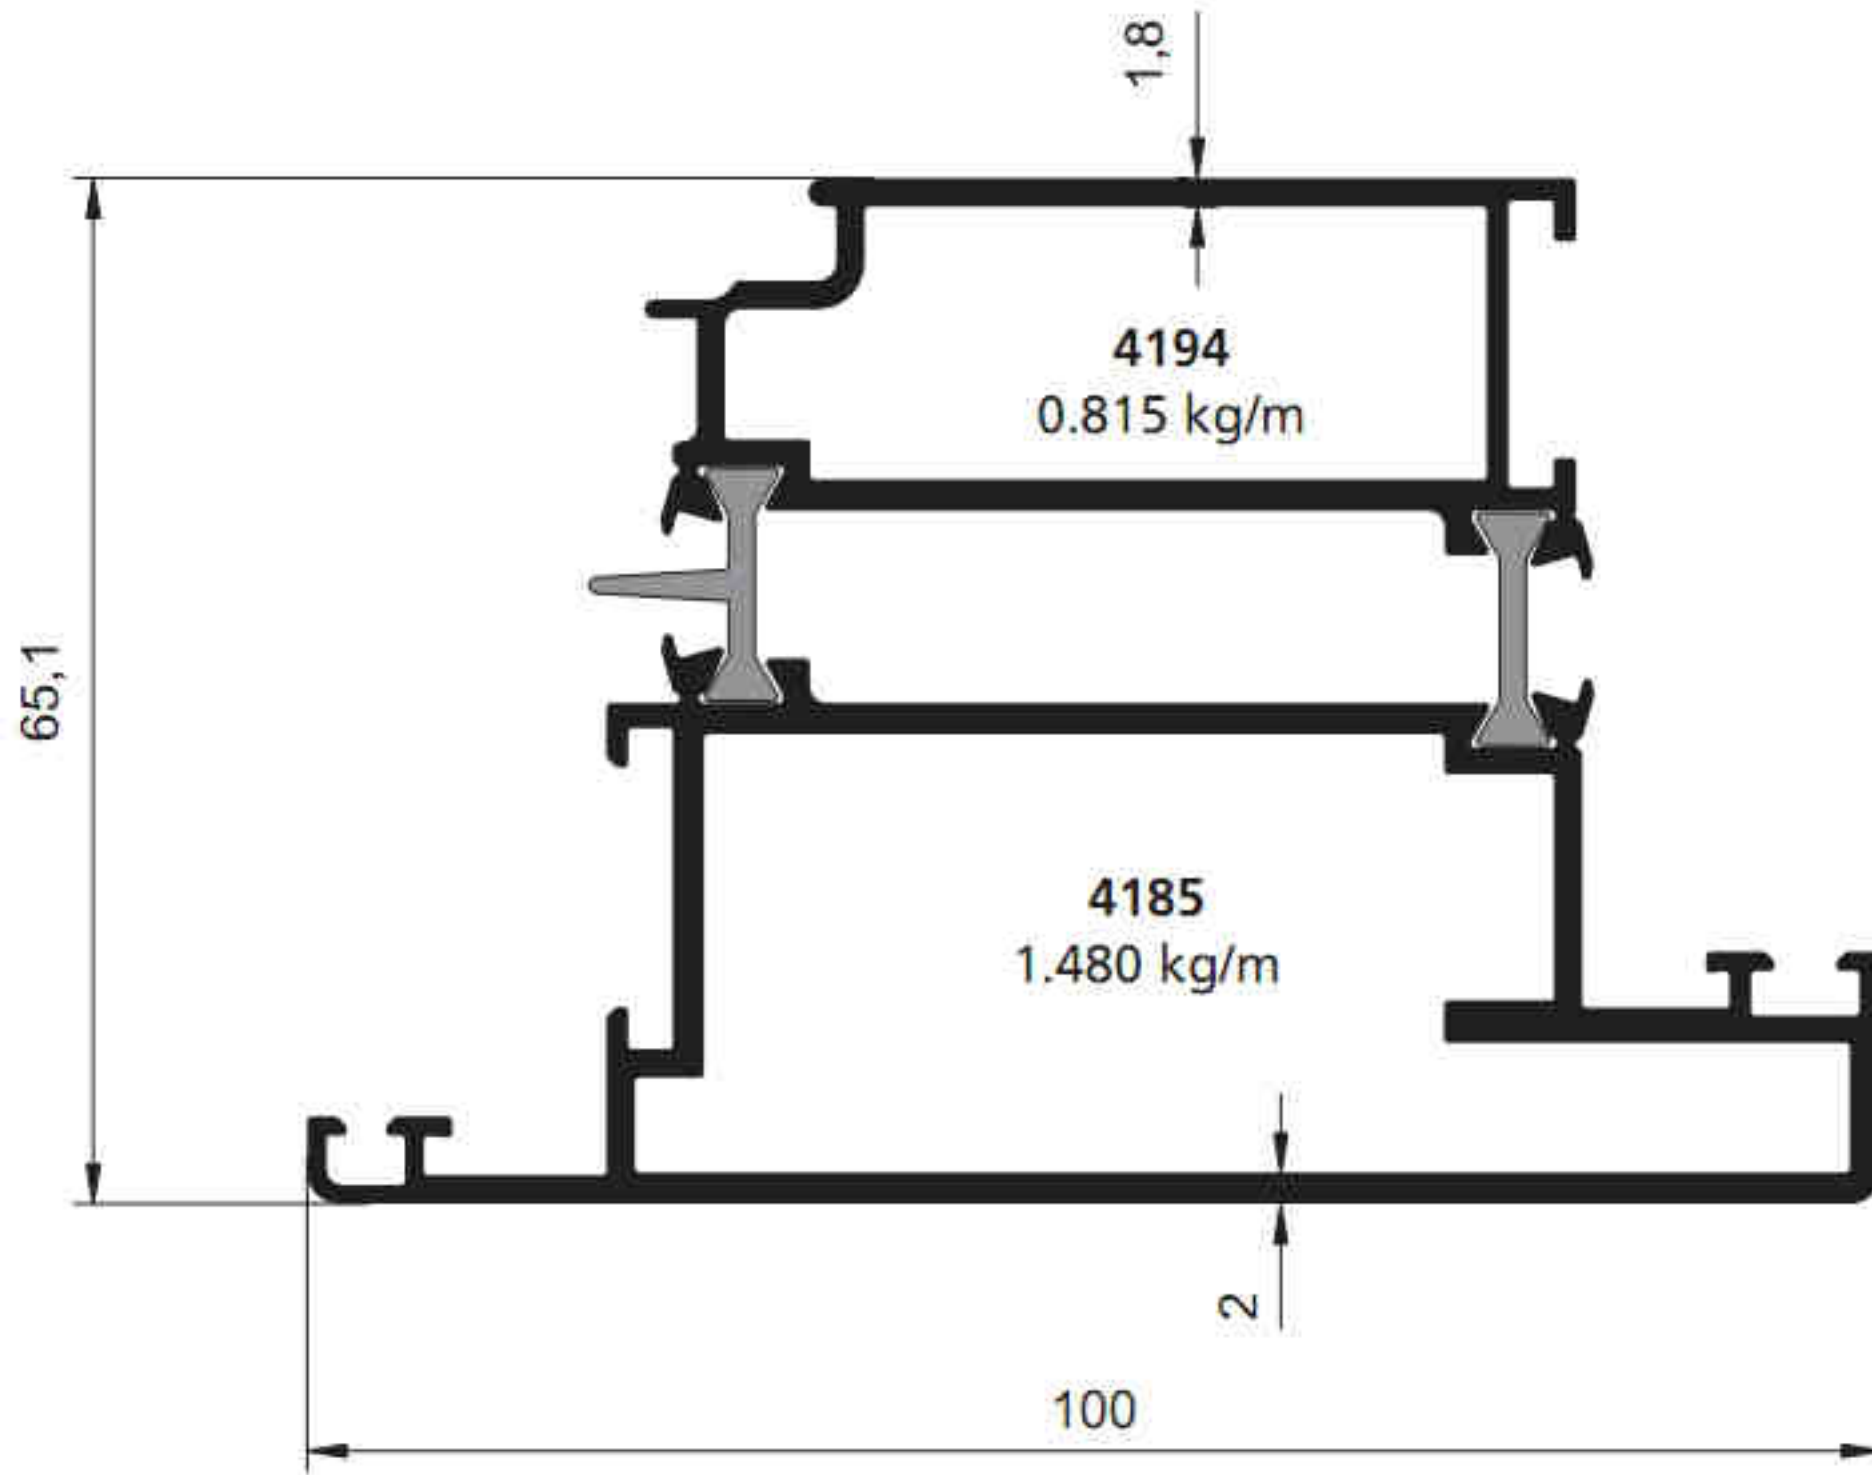

# SİSTEM®

Alüminyum San. ve Tic. A.Ş.

**NO: 4193 - 4184**

**TOPLAM : 2,218 Kg/m**

**NO: 4194 - 4185**

**TOPLAM : 2,295Kg/m**