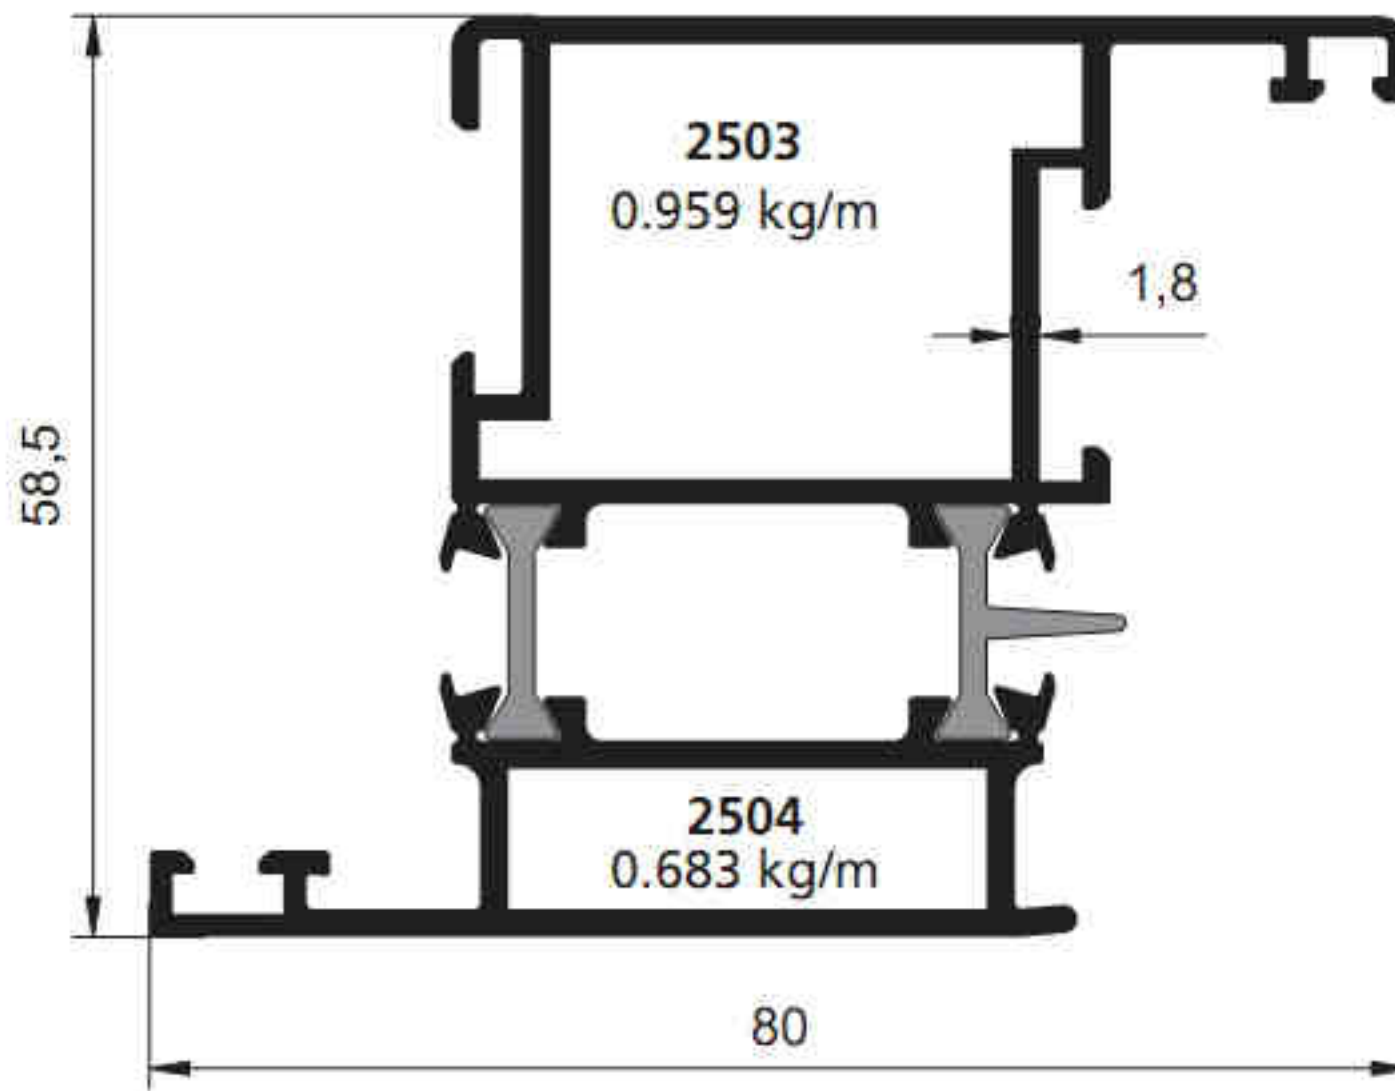

NO: 2503 - 2504

TOPLAM : 1,642 Kg/m