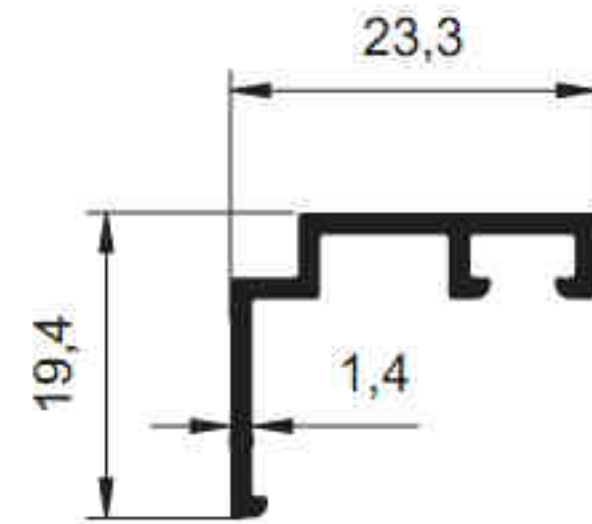

4191 - 0,200 Kg/m