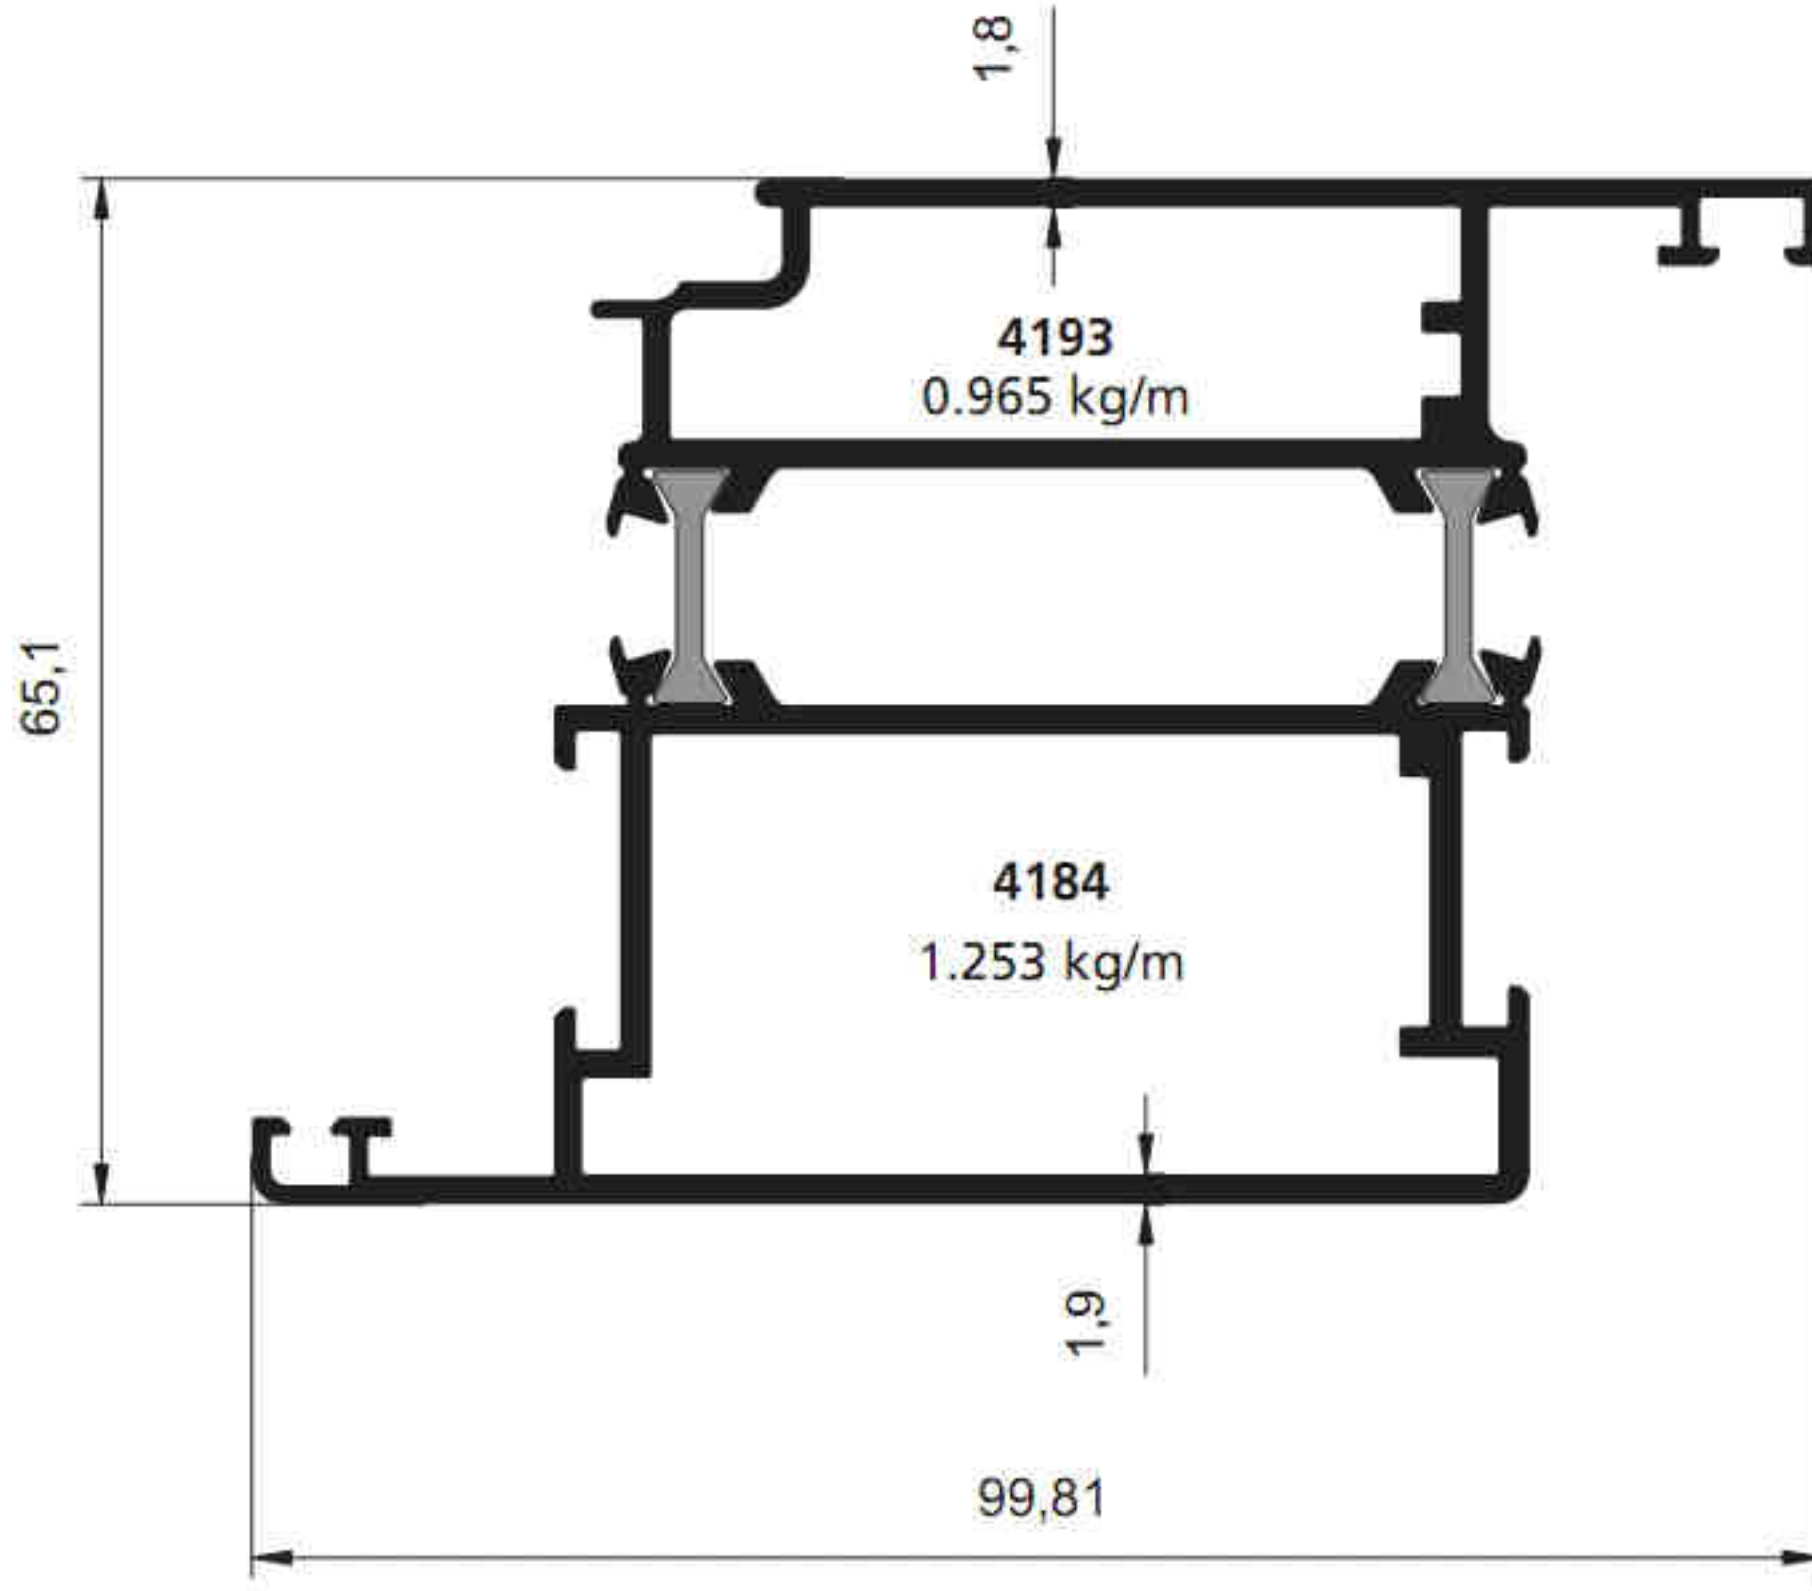

# SİSTEM®

Alüminyum San. ve Tic. A.Ş.

**NO: 4193 - 4184**

**TOPLAM : 2,218 Kg/m**

**NO: 4194 - 4185**

**TOPLAM : 2,295Kg/m**