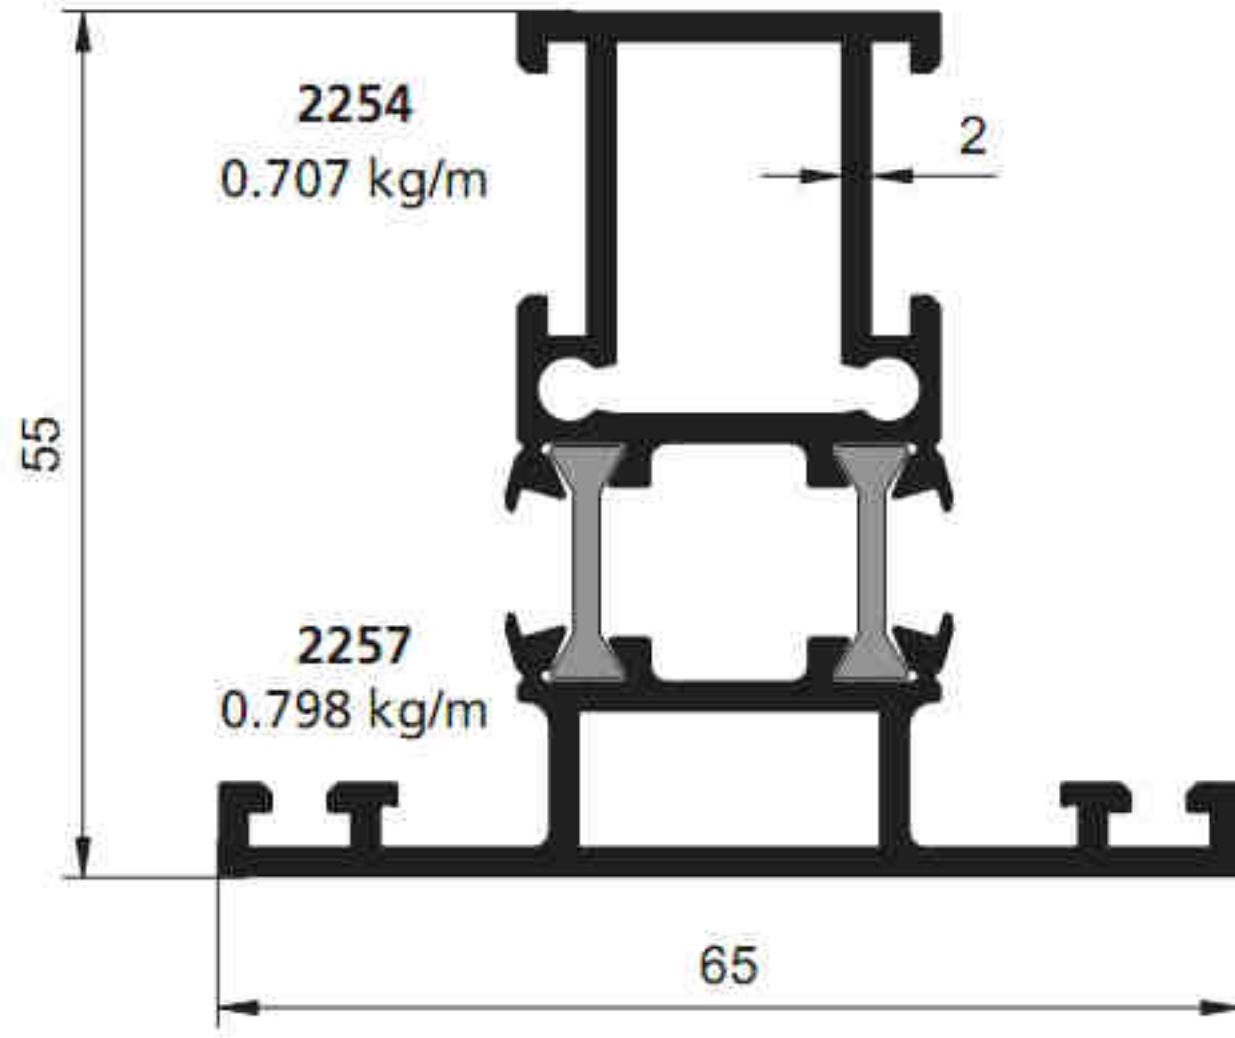

SİSTEM®

Alüminyum San. ve Tic. A.Ş.

NO: 2254 - 2257

TOPLAM : 1,505 Kg/m