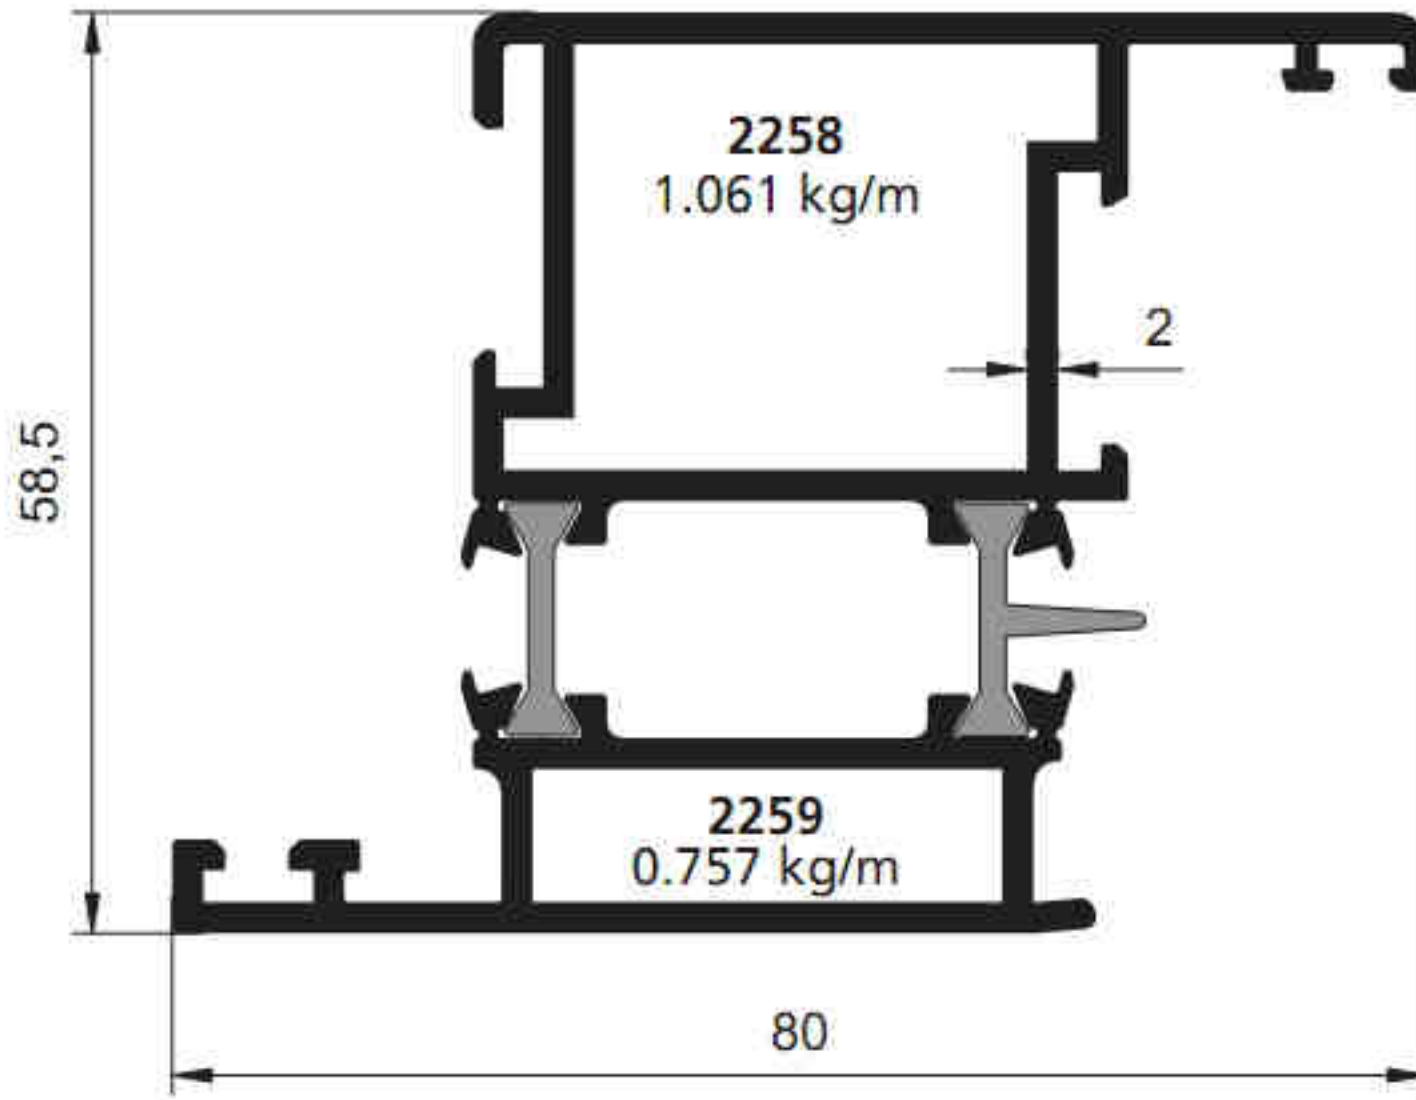

# SİSTEM®

Alüminyum San. ve Tic. A.Ş.

**NO: 2501 - 2502**

TOPLAM : 1,654 Kg/m

**NO: 2503 - 2504**

TOPLAM : 1,642 Kg/m

**NO: 2501 - 2505**

TOPLAM : 1,521 Kg/m

# SİSTEM®

Alüminyum San. ve Tic. A.Ş.

**NO: 2255 - 2256**

TOPLAM : 1,858 Kg/m

**NO: 2258 - 2259**

TOPLAM : 1,818 Kg/m

**NO: 2255 - 2260**

TOPLAM : 1,698Kg/m