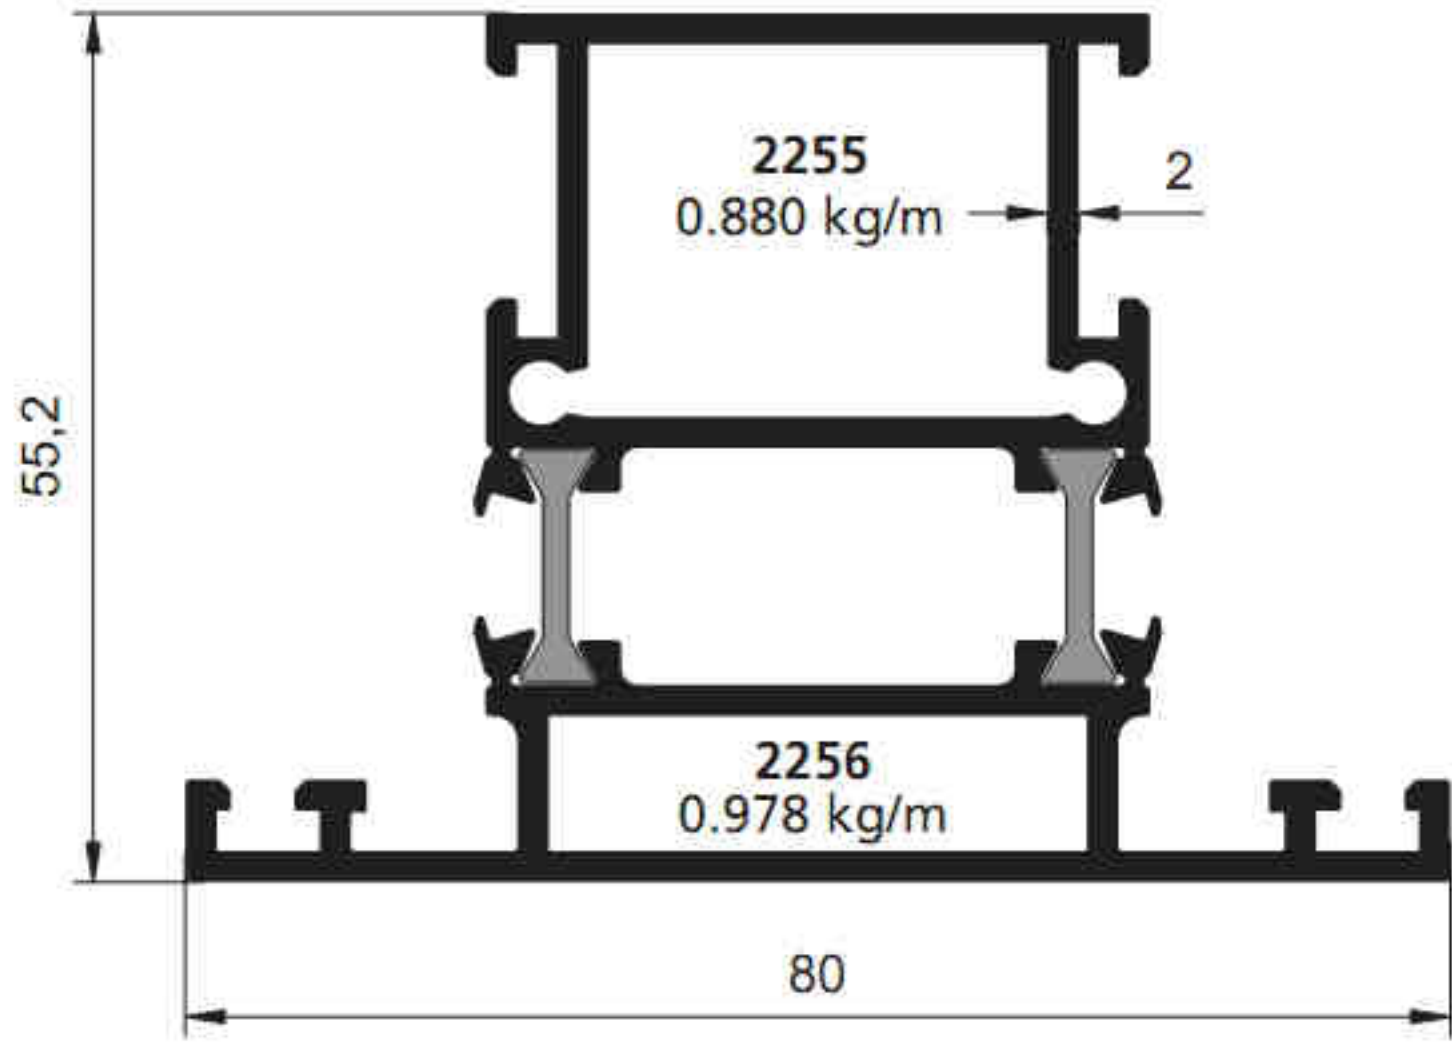

# SİSTEM®

Alüminyum San. ve Tic. A.Ş.

**NO: 2255 - 2256**

TOPLAM : 1,858 Kg/m

**NO: 2258 - 2259**

TOPLAM : 1,818 Kg/m

**NO: 2255 - 2260**

TOPLAM : 1,698Kg/m