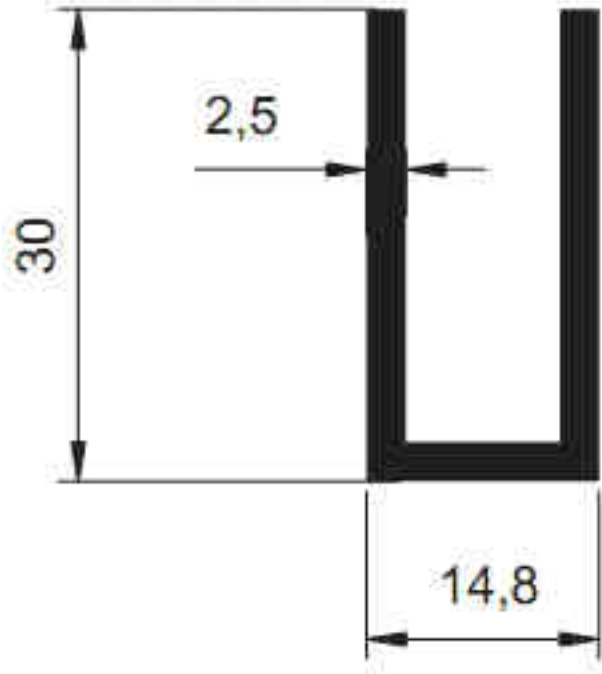

SİSTEM®

Alüminyum San. ve Tic. A.Ş.

1524 - 0,471 Kg/m