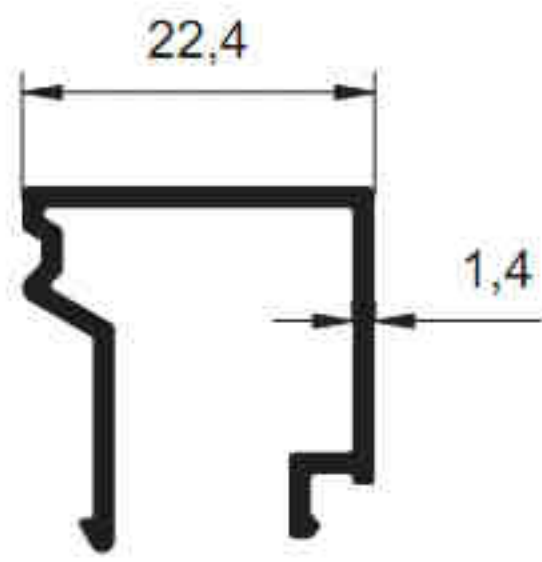

# SİSTEM®

Alüminyum San. ve Tic. A.Ş.

**1524** - 0,471 Kg/m

**1525** - 0,571 Kg/m

**1526** - 6,502 Kg/m

**2506** - 0,205 Kg/m

**1506** - 0,284 Kg/m

**1507** - 0,330 Kg/m

# SİSTEM®

Alüminyum San. ve Tic. A.Ş.

**NO: 4193 - 4184**

**TOPLAM : 2,218 Kg/m**

**NO: 4194 - 4185**

**TOPLAM : 2,295Kg/m**