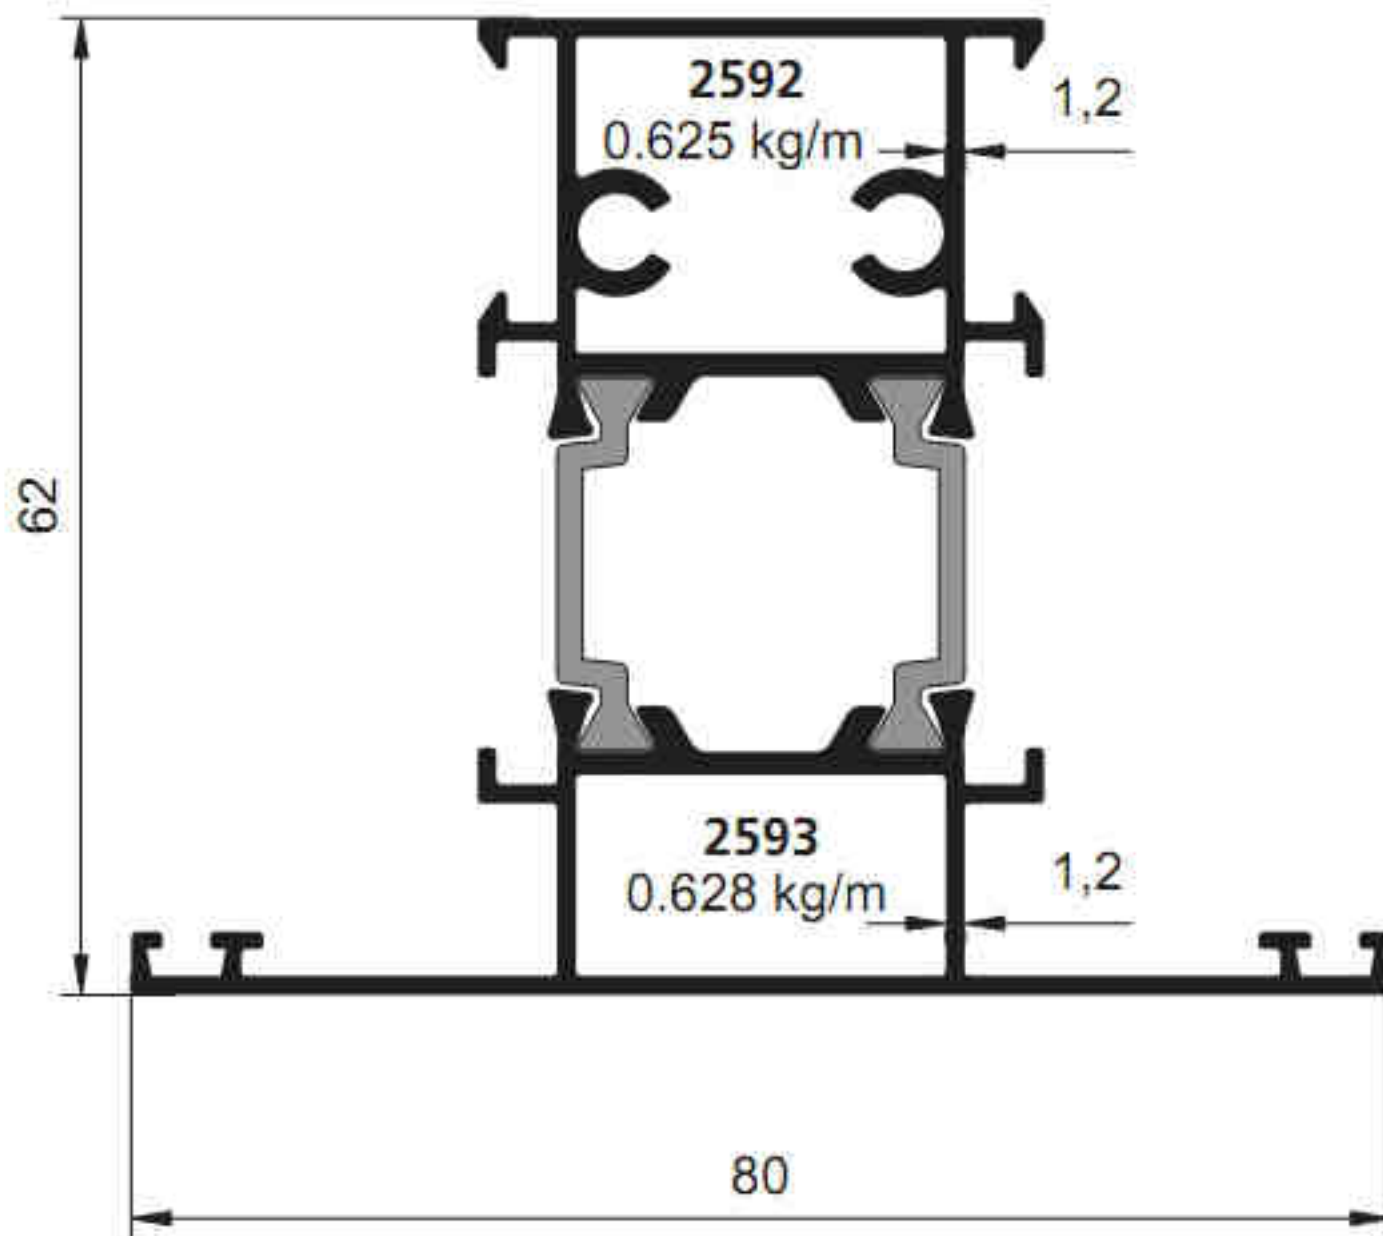

NO: 2592 - 2593

TOPLAM : 1,253 Kg/m