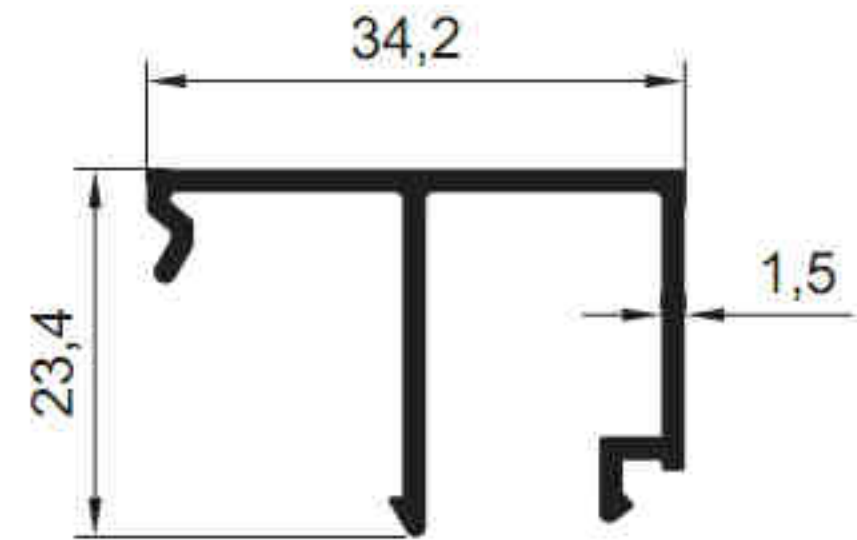

5607 - 0,362 Kg/m