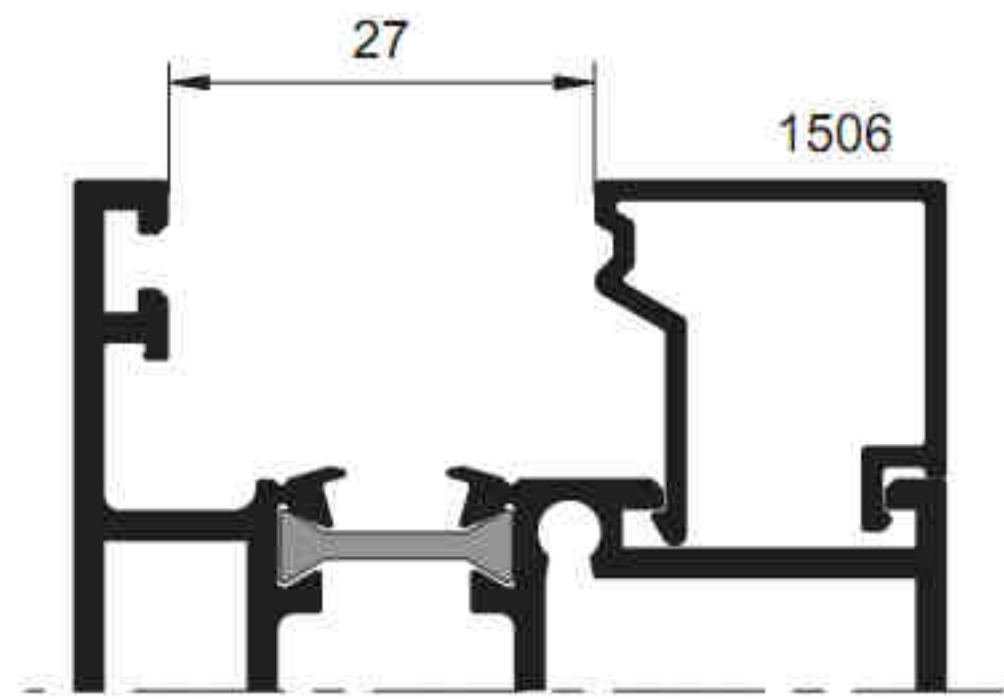

# SİSTEM®

Alüminyum San. ve Tic. A.Ş.

**1524** - 0,471 Kg/m

**1525** - 0,571 Kg/m

**1526** - 6,502 Kg/m

**2506** - 0,205 Kg/m

**1506** - 0,284 Kg/m

**1507** - 0,330 Kg/m