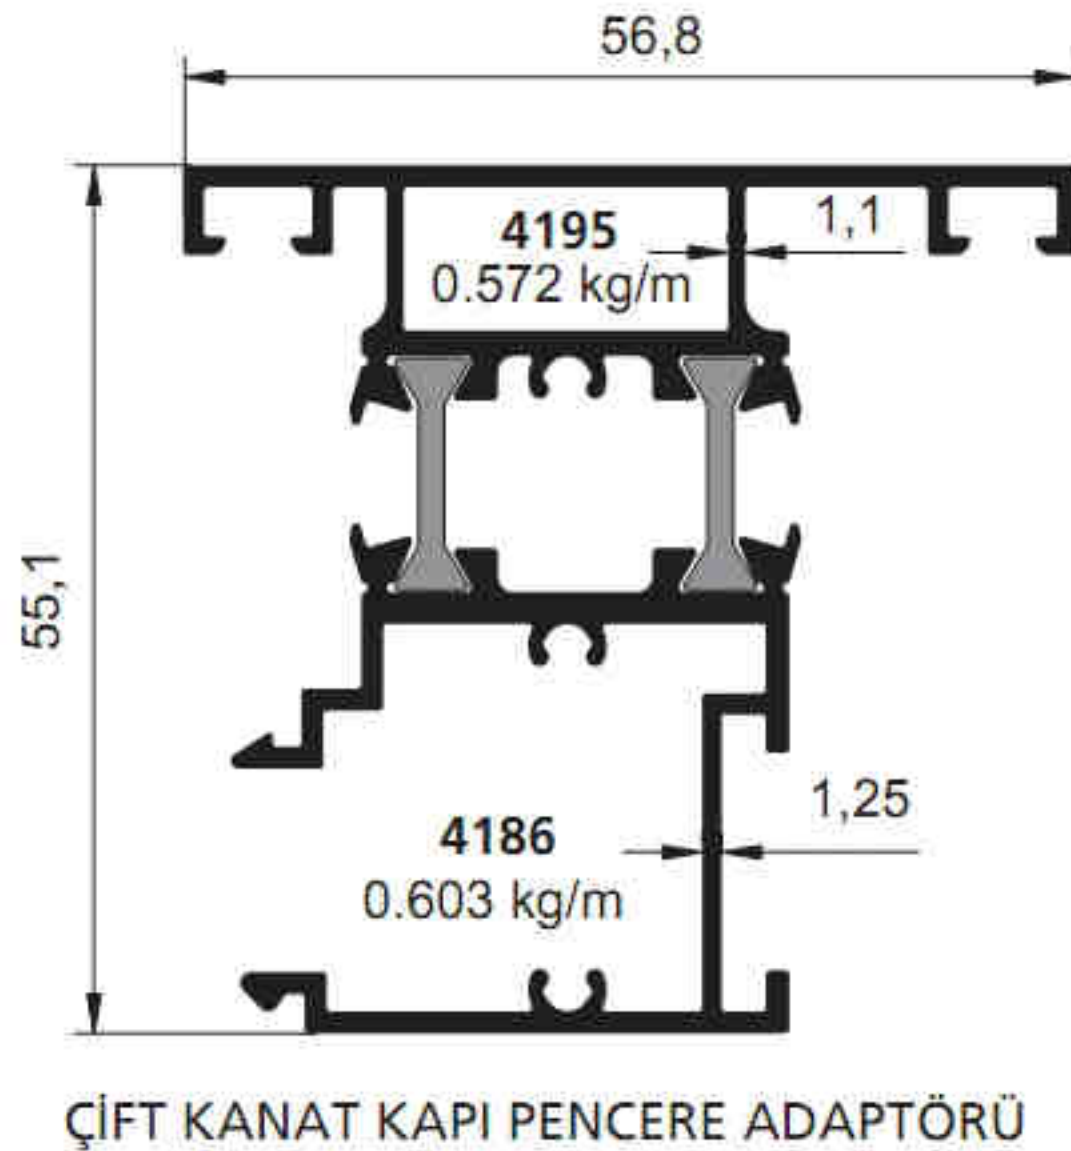

# SİSTEM®

Alüminyum San. ve Tic. A.Ş.

**NO: 4199 - 4190**

TOPLAM : 1,253 Kg/m

**NO: 4196 - 4187**

TOPLAM : 1,085 Kg/m

**NO: 4195 - 4186**

TOPLAM : 1,175 Kg/m