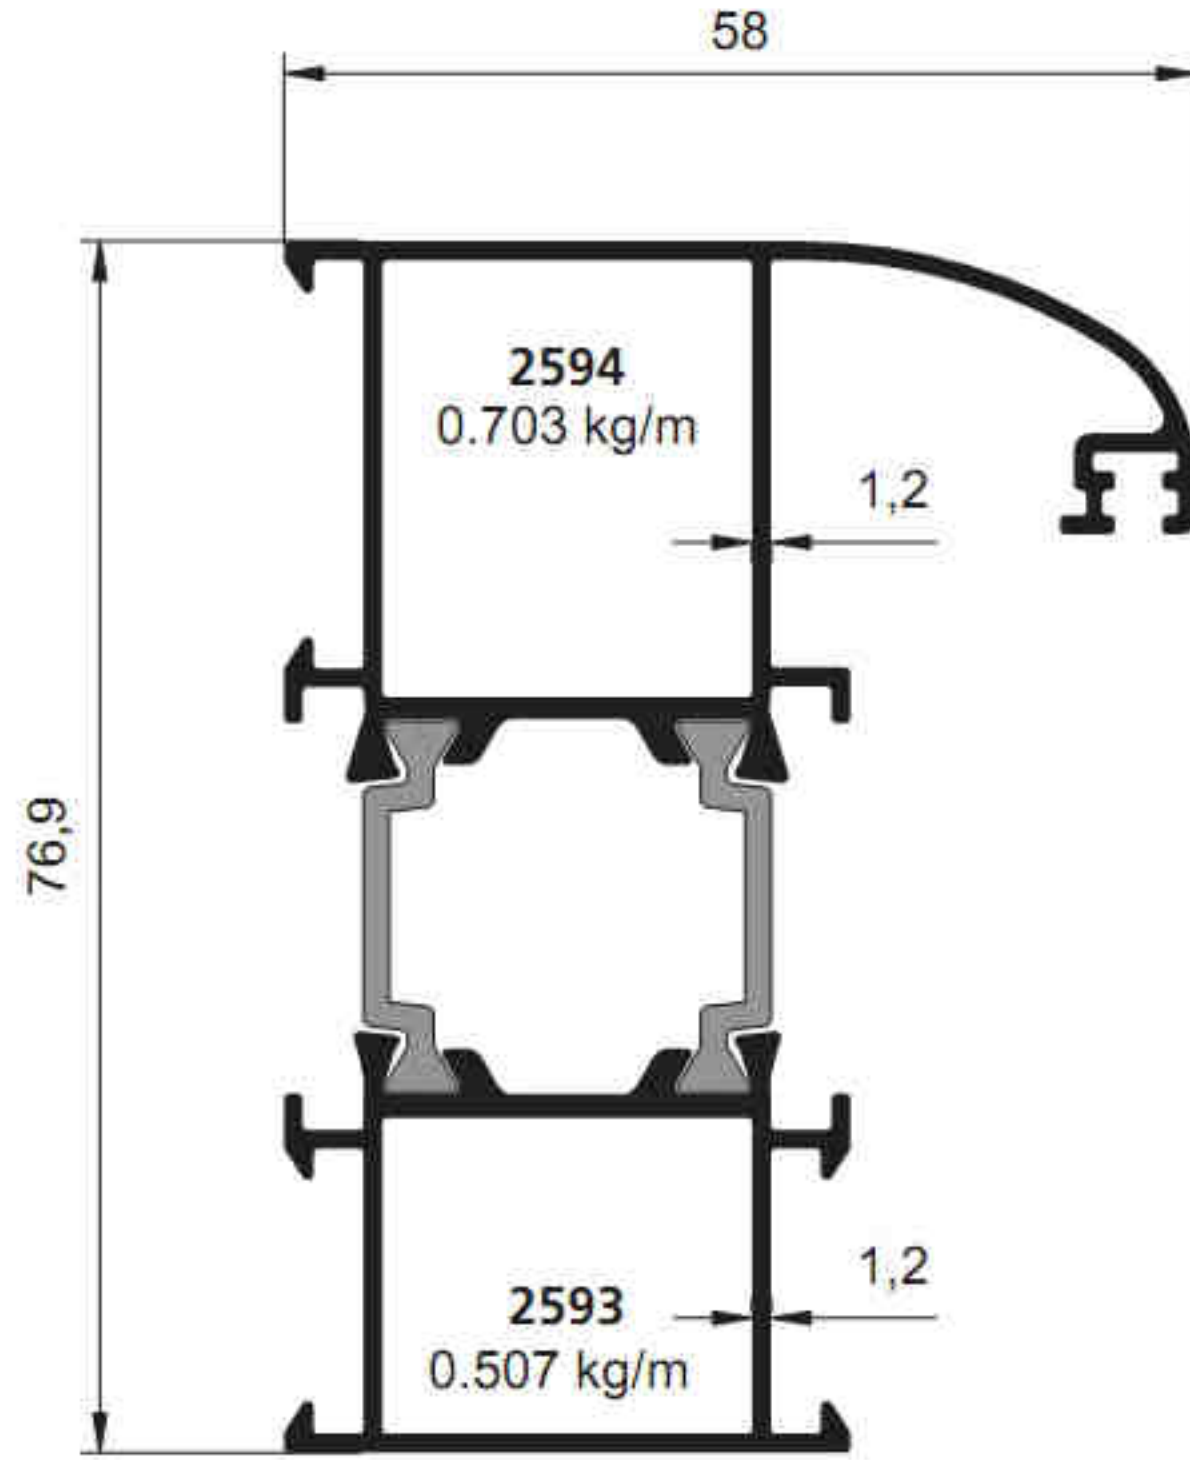

# SİSTEM®

Alüminyum San. ve Tic. A.Ş.

**NO: 4199 - 4190**

TOPLAM : 1,253 Kg/m

**NO: 4196 - 4187**

TOPLAM : 1,085 Kg/m

**NO: 4195 - 4186**

TOPLAM : 1,175 Kg/m

# SİSTEM®

Alüminyum San. ve Tic. A.Ş.

**NO: 2594 - 2595**

TOPLAM : 1,210 Kg/m

**NO: 2592 - 2593**

TOPLAM : 1,253 Kg/m