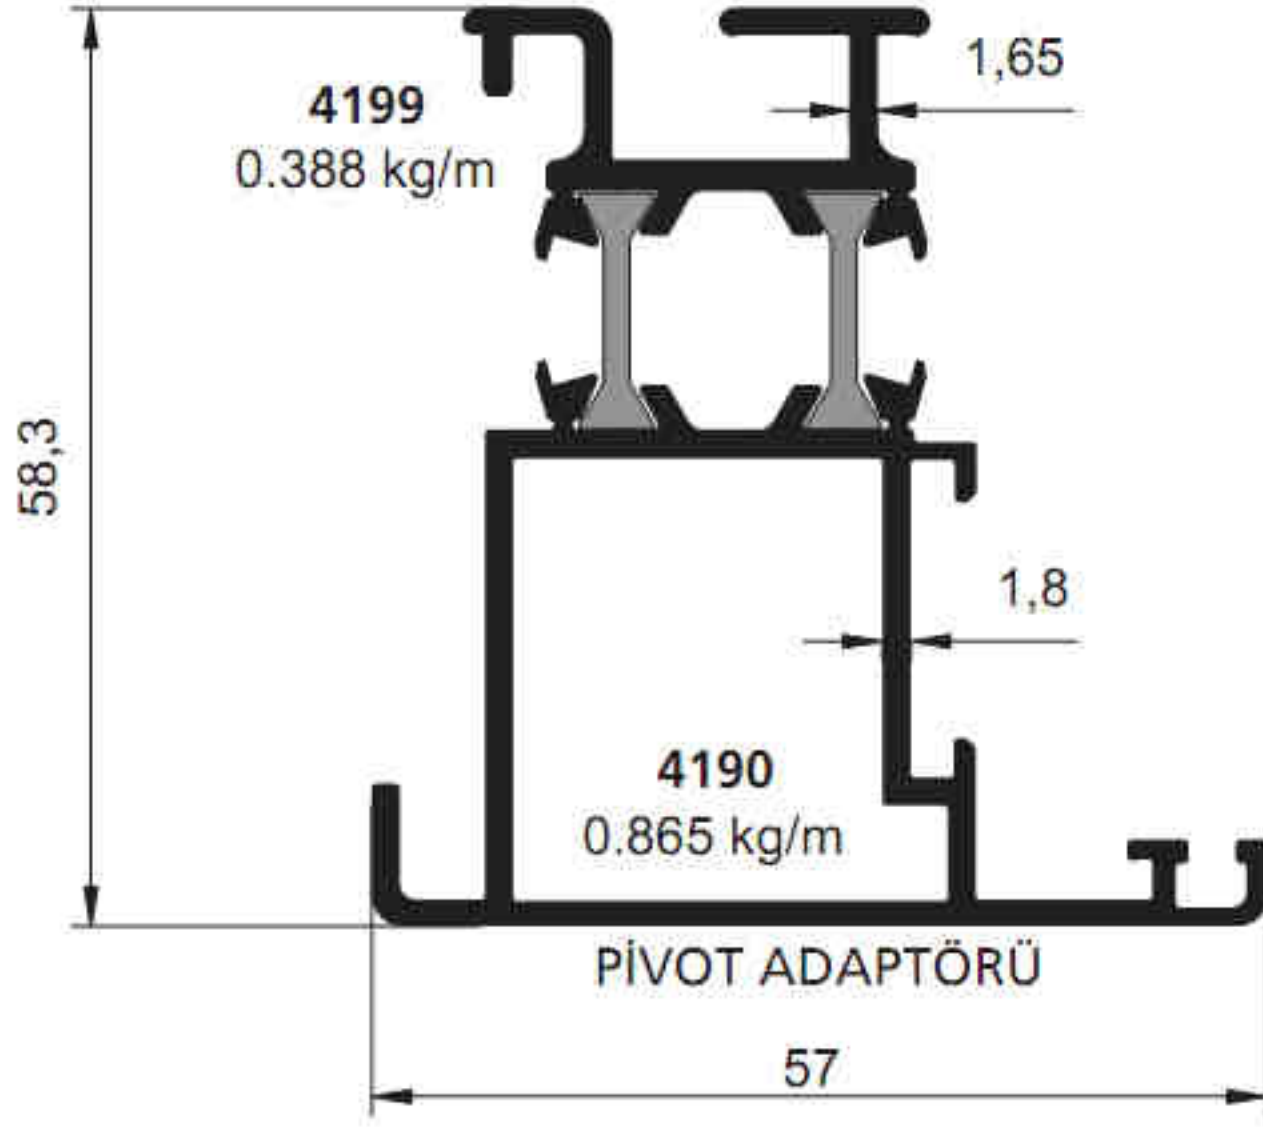

SİSTEM®

Alüminyum San. ve Tic. A.Ş.

NO: 4199 - 4190

TOPLAM : 1,253 Kg/m