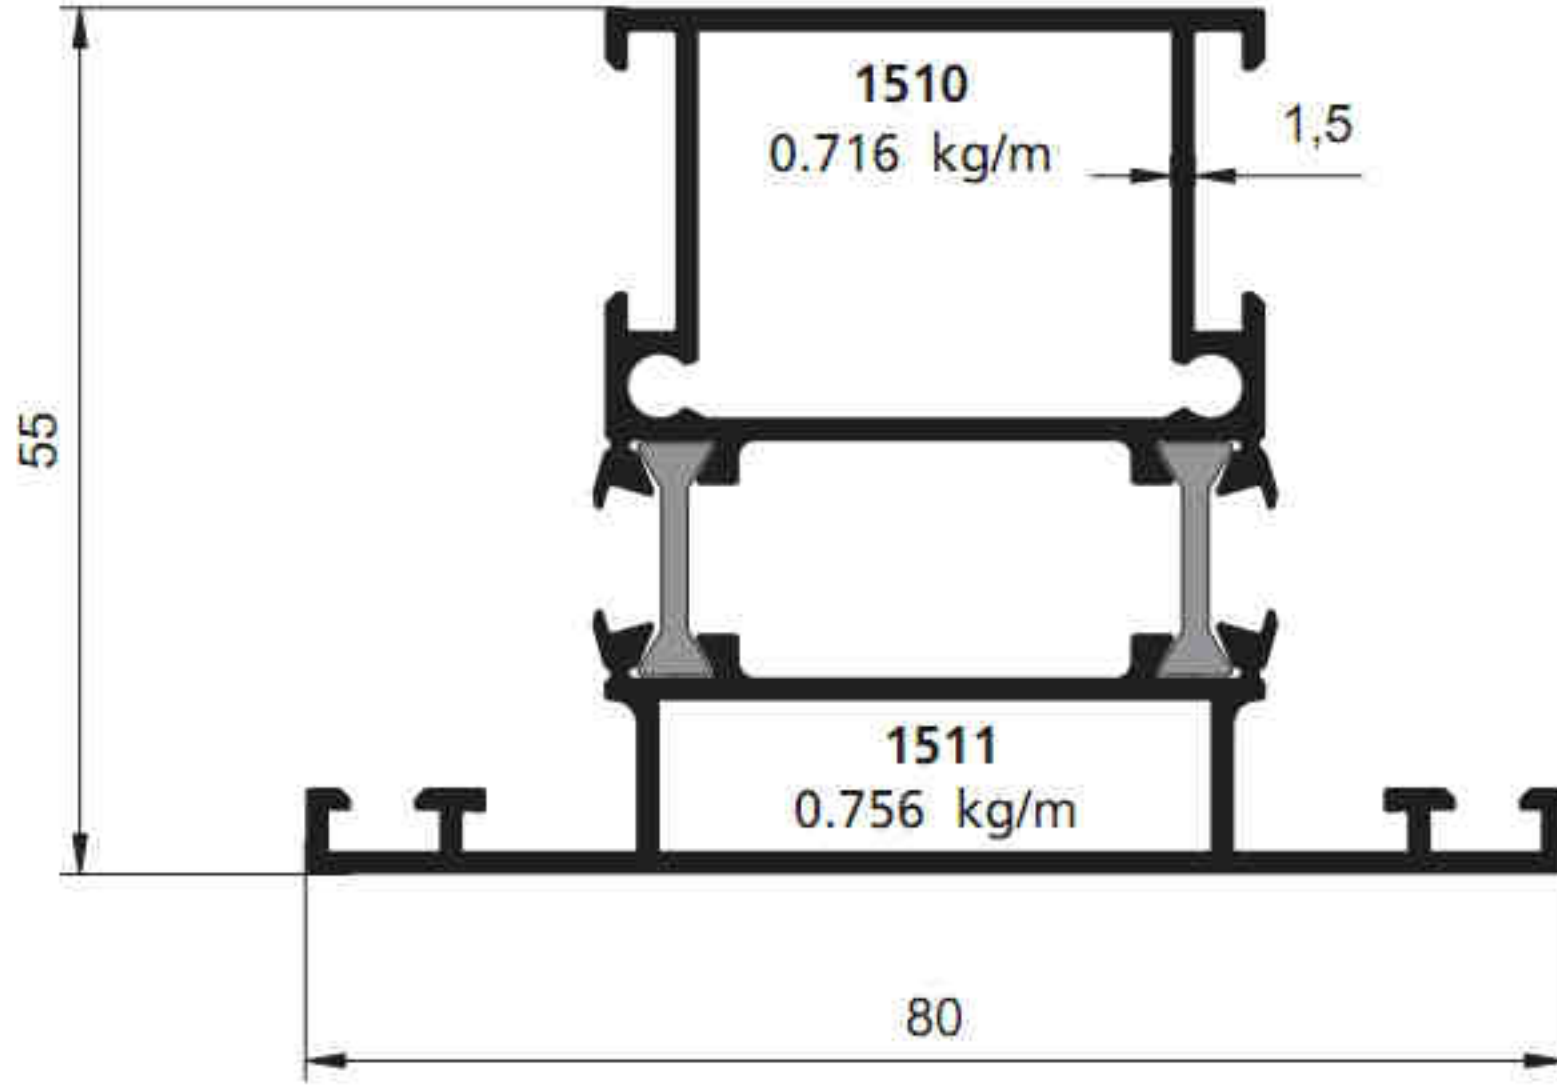

# SİSTEM®

Alüminyum San. ve Tic. A.Ş.

**NO: 1510 - 1511**

TOPLAM : 1,472 Kg/m

**NO: 1508 - 1509**

TOPLAM : 1,458 Kg/m

**NO: 1510 - 1512**

TOPLAM : 1,359 Kg/m