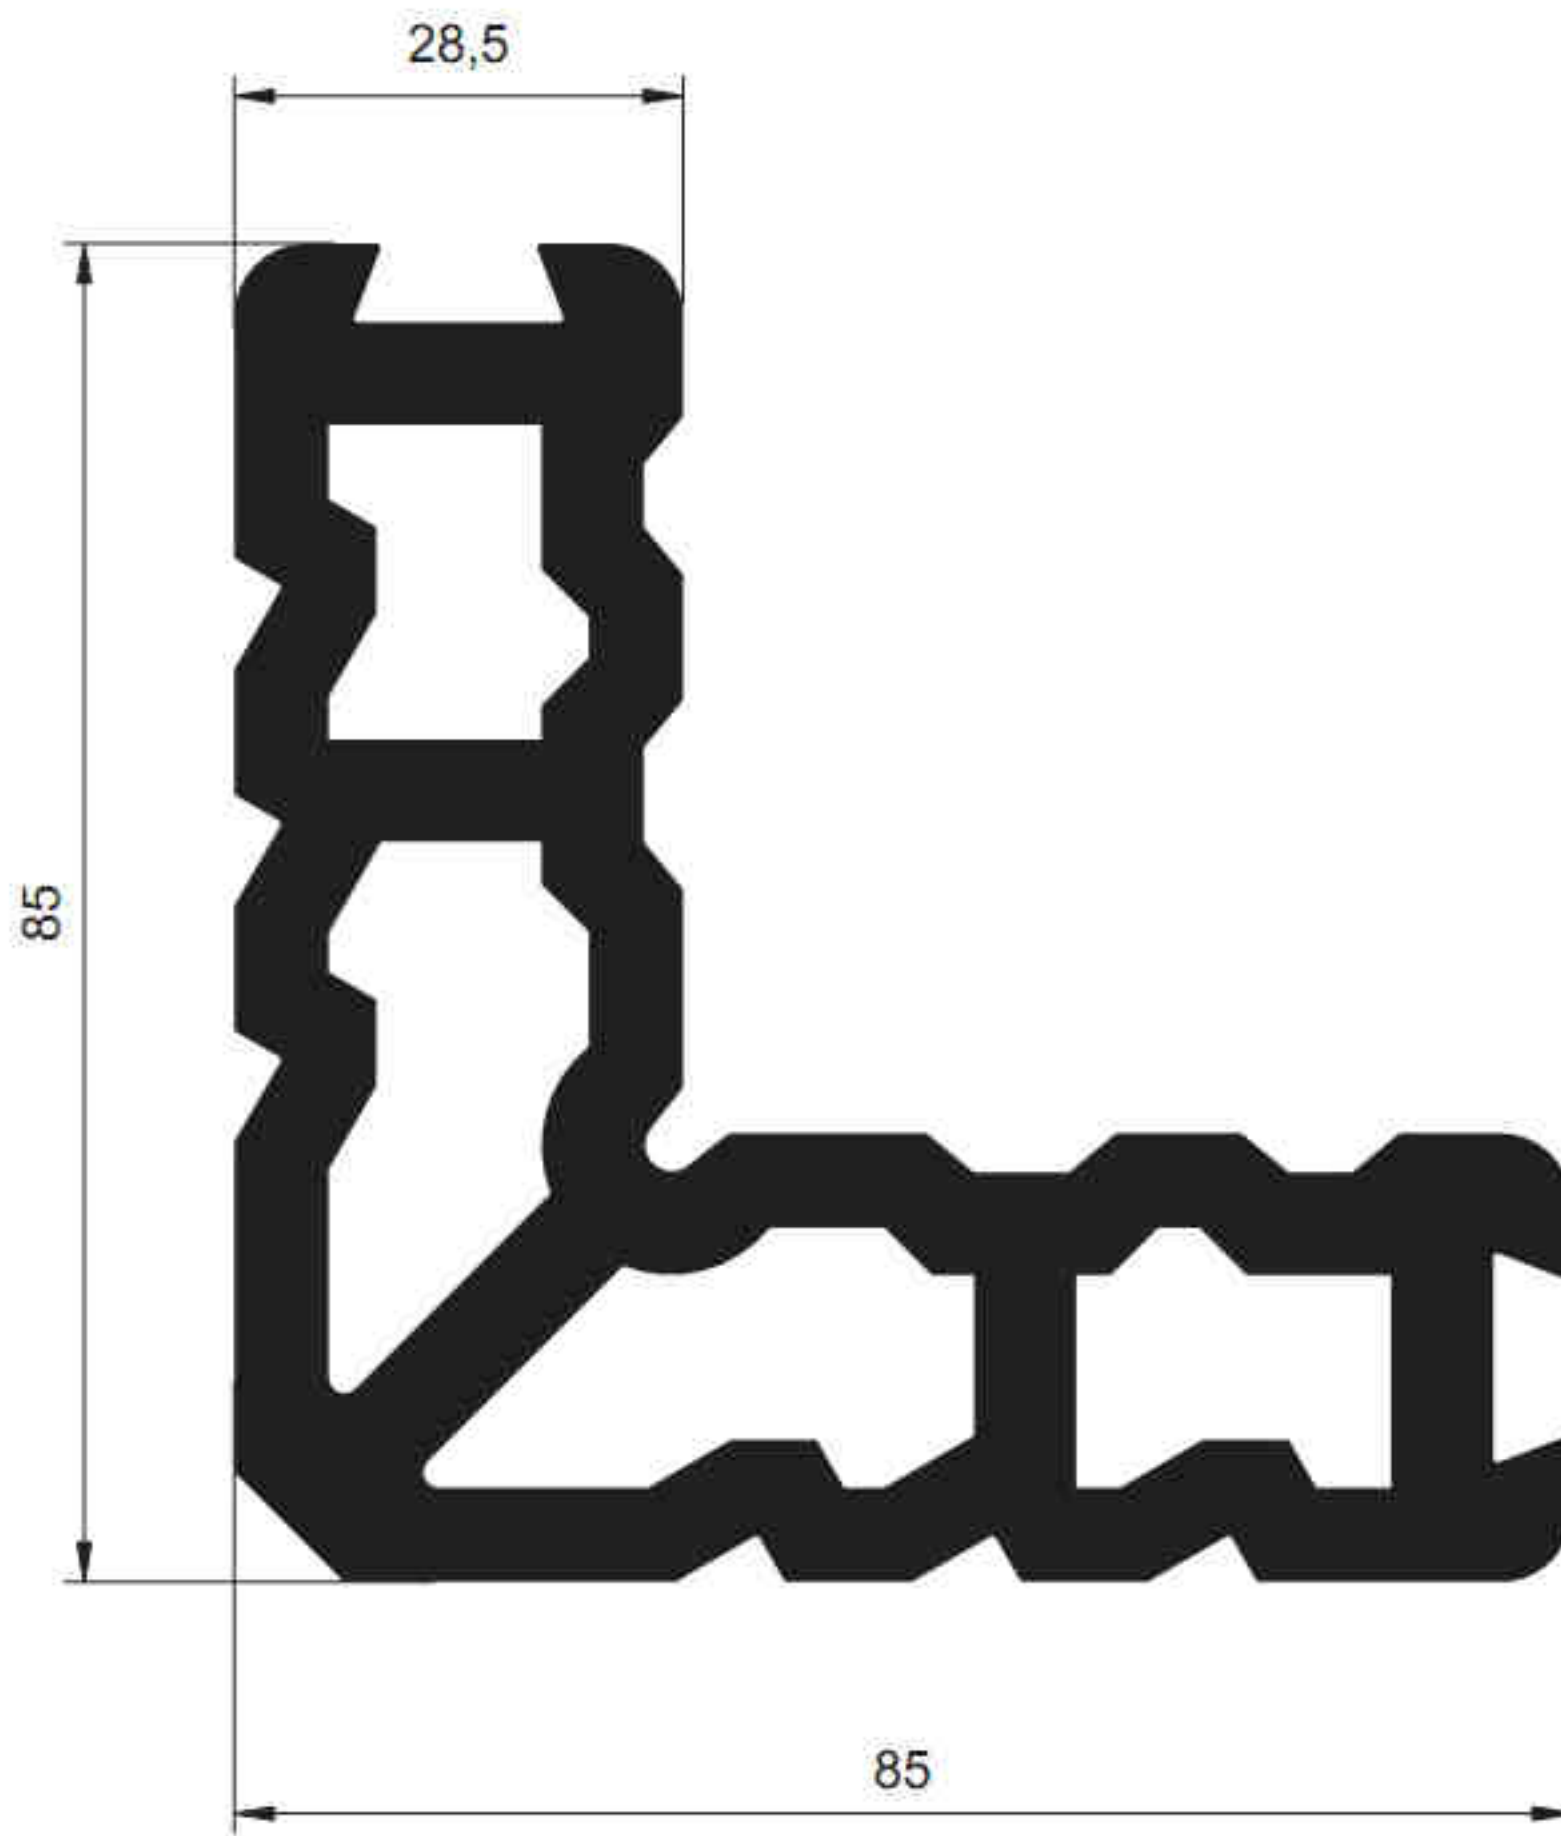

# SİSTEM®

Alüminyum San. ve Tic. A.Ş.

**1524** - 0,471 Kg/m

**1525** - 0,571 Kg/m

**1526** - 6,502 Kg/m

**2506** - 0,205 Kg/m

**1506** - 0,284 Kg/m

**1507** - 0,330 Kg/m

# SİSTEM®

Alüminyum San. ve Tic. A.Ş.

**NO: 4193 - 4184**

**TOPLAM : 2,218 Kg/m**

**NO: 4194 - 4185**

**TOPLAM : 2,295Kg/m**