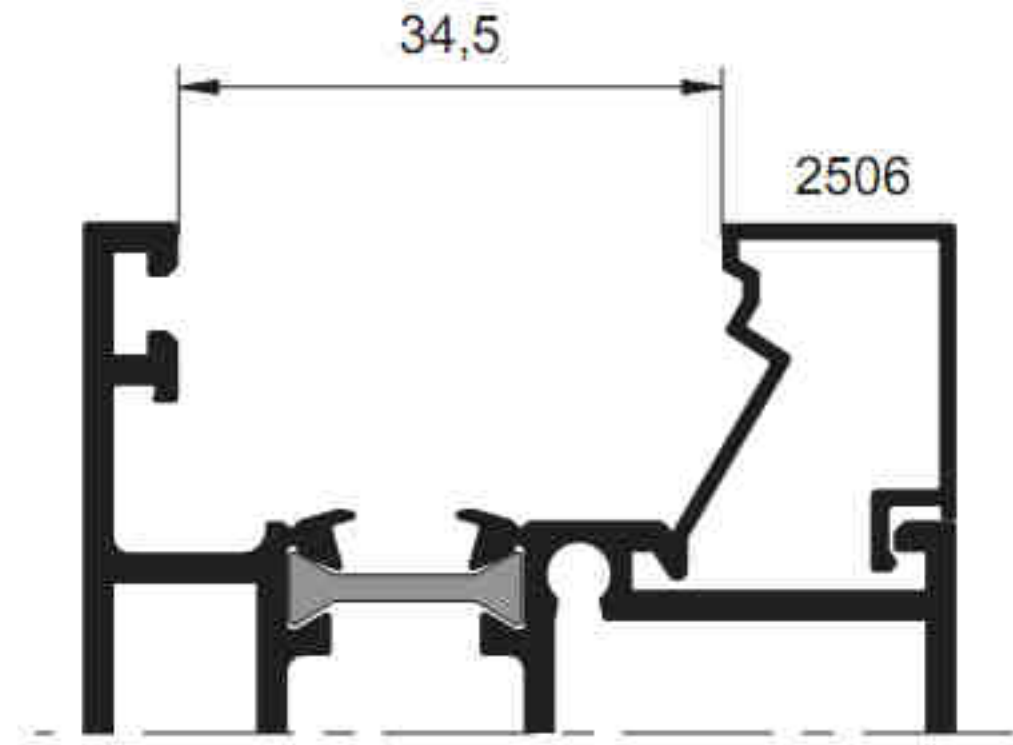

# SİSTEM®

Alüminyum San. ve Tic. A.Ş.

**1524** - 0,471 Kg/m

**1525** - 0,571 Kg/m

**1526** - 6,502 Kg/m

**2506** - 0,205 Kg/m

**1506** - 0,284 Kg/m

**1507** - 0,330 Kg/m

# SİSTEM®

Alüminyum San. ve Tic. A.Ş.

**NO: 4193 - 4184**

**TOPLAM : 2,218 Kg/m**

**NO: 4194 - 4185**

**TOPLAM : 2,295Kg/m**