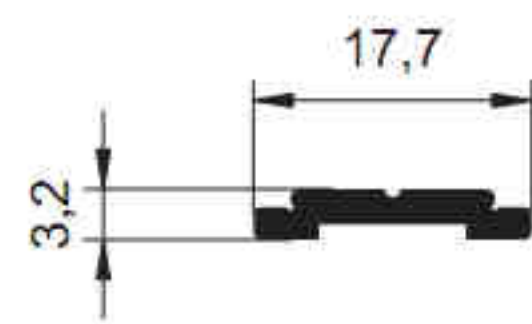

# SİSTEM®

Alüminyum San. ve Tic. A.Ş.

**2596 - 0,343 Kg/m**

**5607 - 0,362 Kg/m**

**1523 - 0,149 Kg/m**

**5254 - 0.138 kg/m**

**2790 - 0,111 Kg/m**