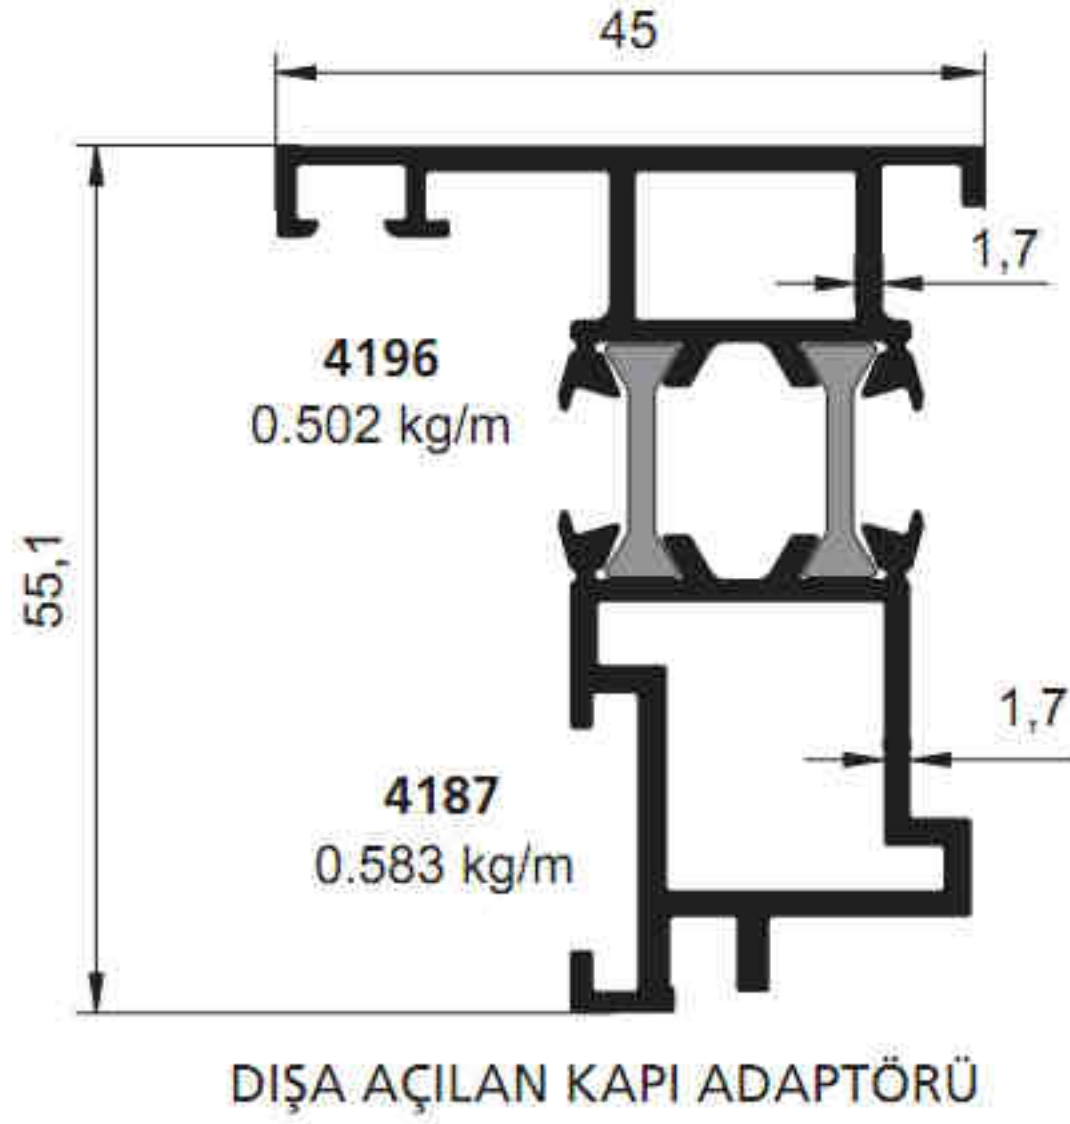

NO: 4196 - 4187

TOPLAM : 1,085 Kg/m