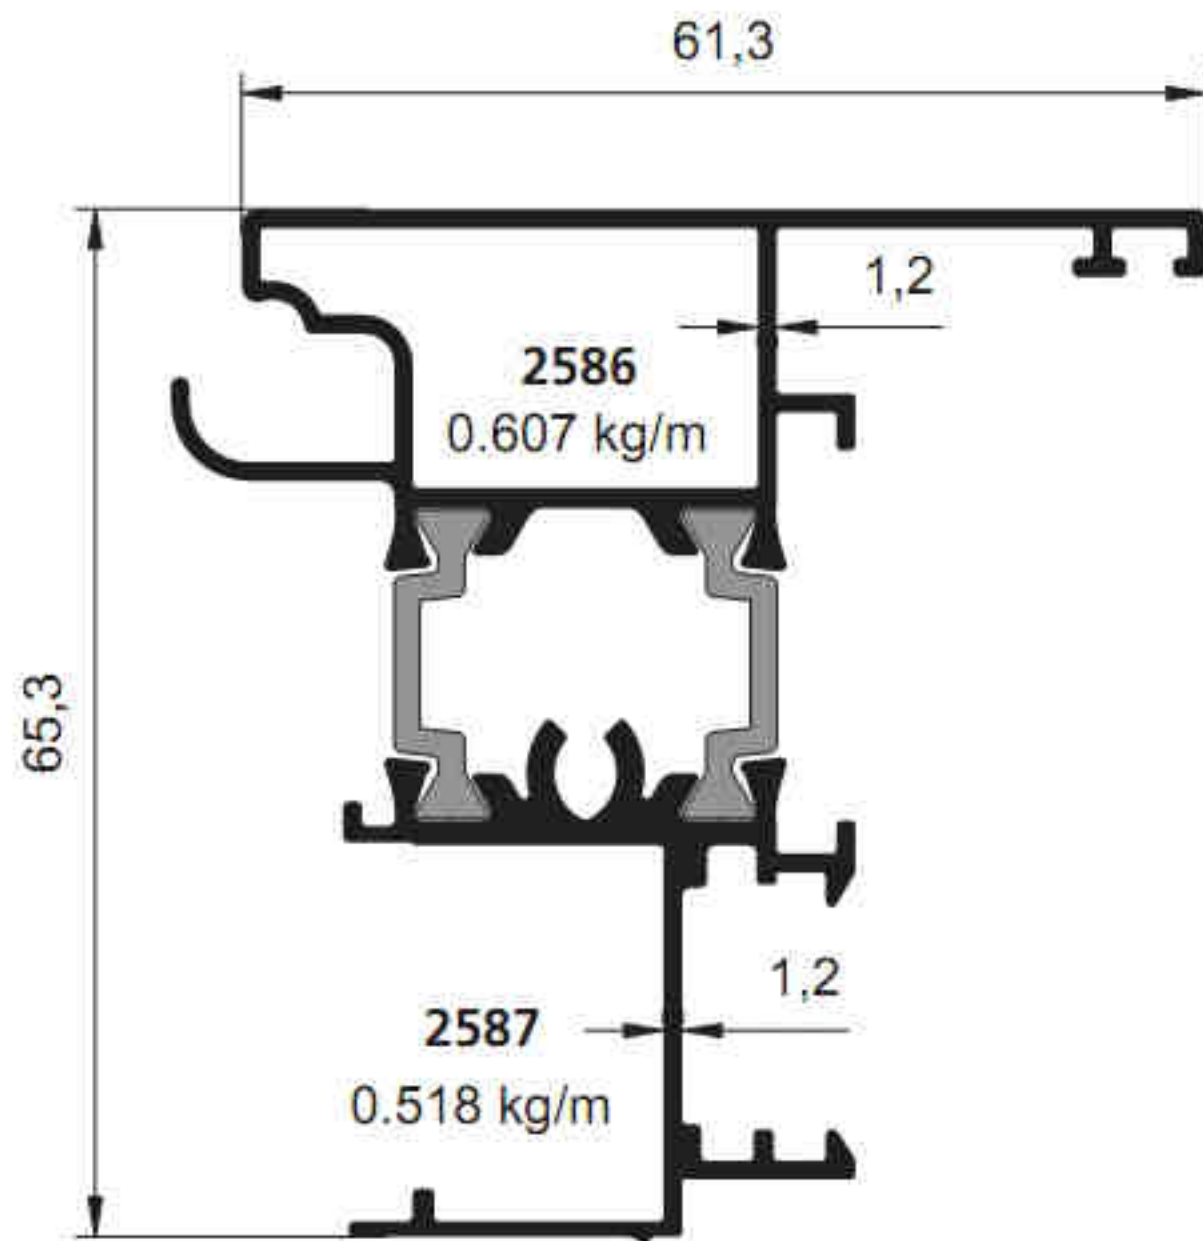

NO: 2586 - 2587

TOPLAM : 1,125 Kg/m