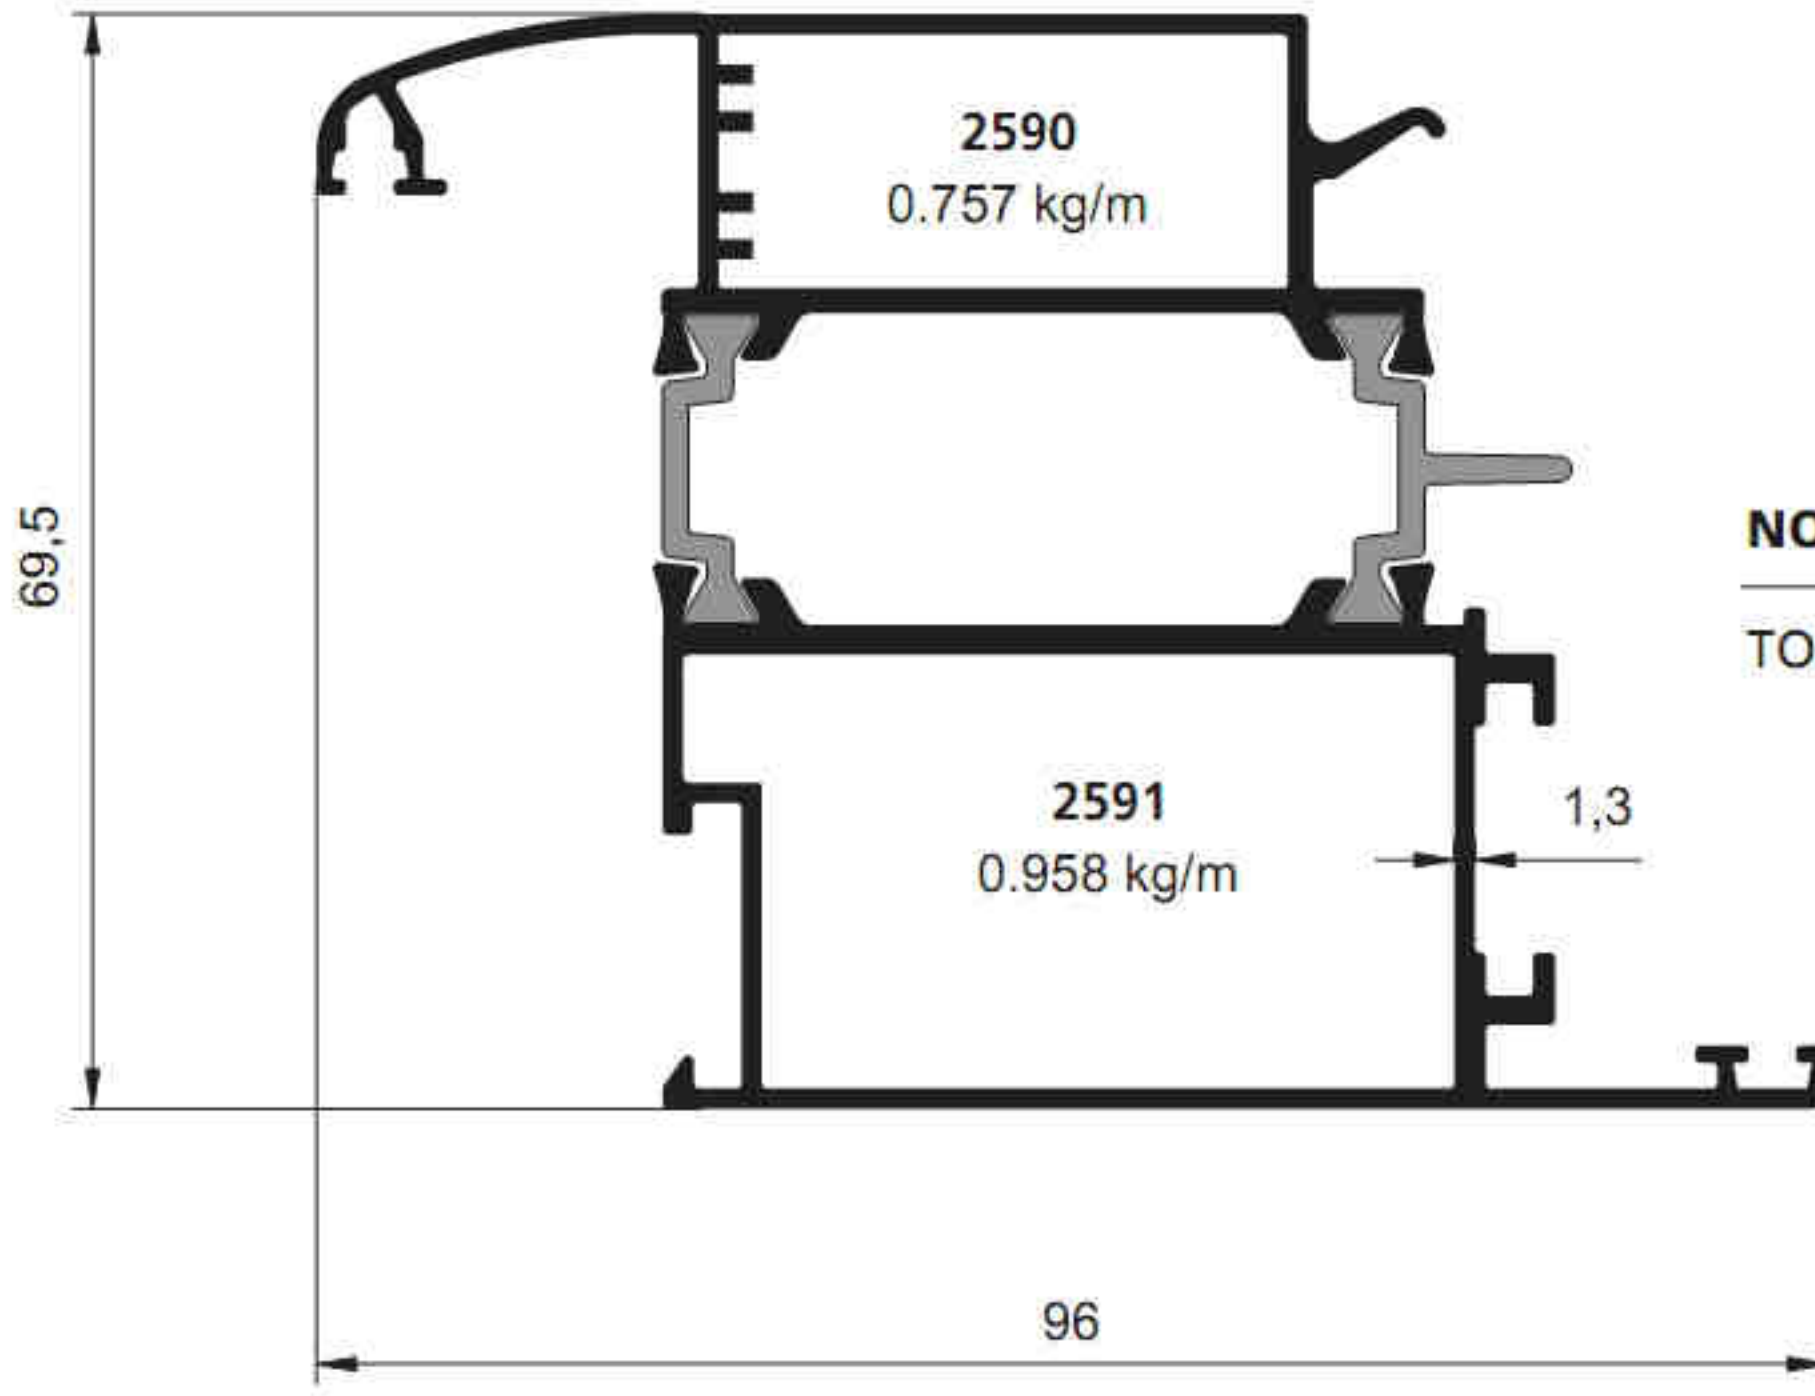

SİSTEM®

Alüminyum San. ve Tic. A.Ş.

2596 - 0,343 Kg/m