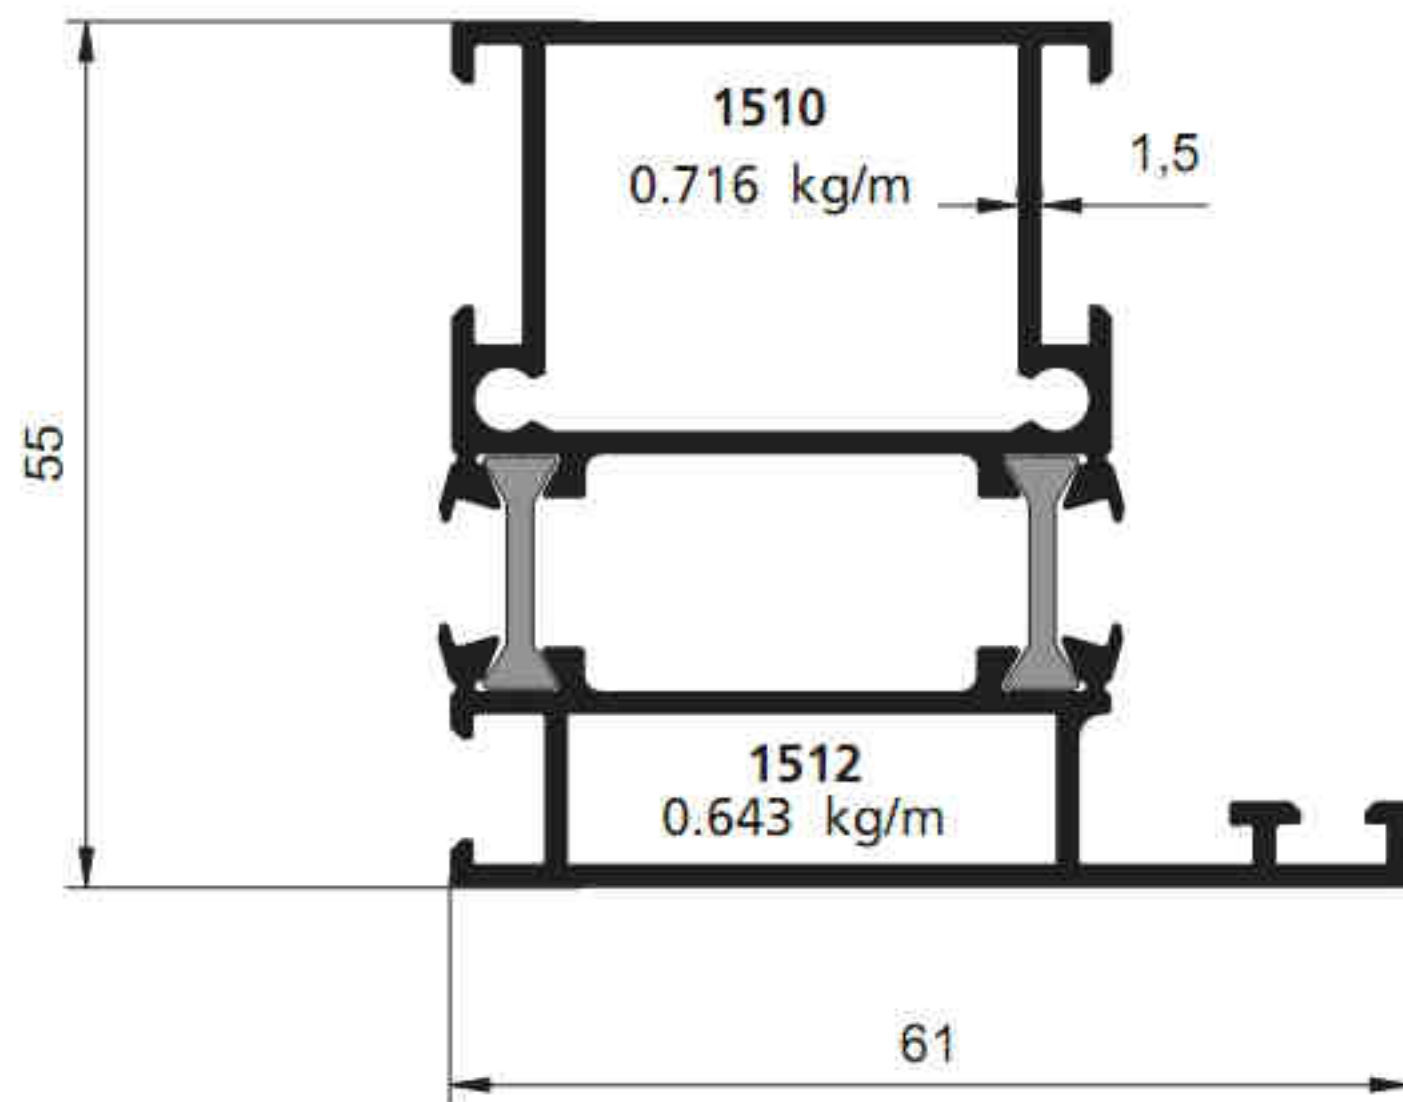

# SİSTEM®

Alüminyum San. ve Tic. A.Ş.

**NO: 1510 - 1511**

TOPLAM : 1,472 Kg/m

**NO: 1508 - 1509**

TOPLAM : 1,458 Kg/m

**NO: 1510 - 1512**

TOPLAM : 1,359 Kg/m