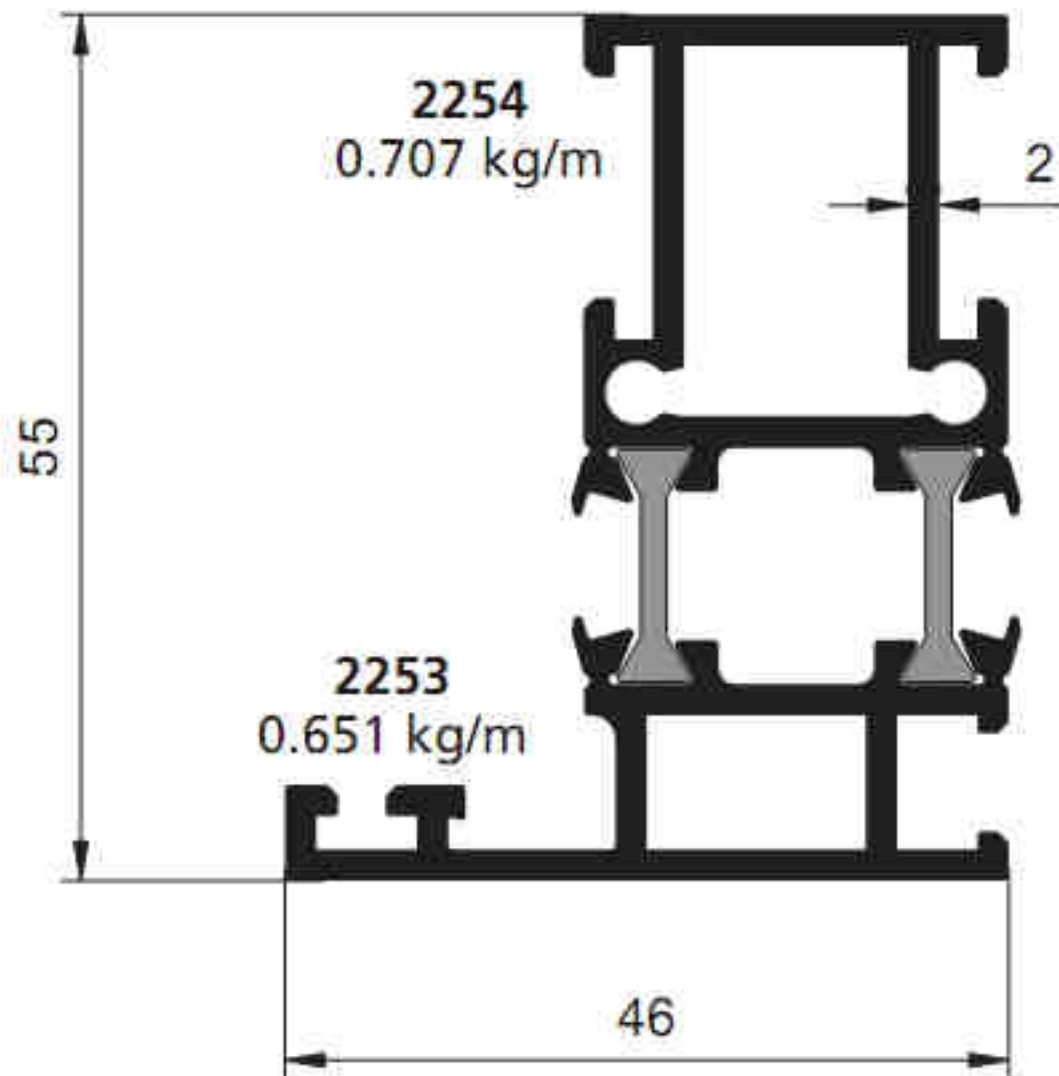

# SİSTEM®

Alüminyum San. ve Tic. A.Ş.

**NO: 2254 - 2257**

TOPLAM : 1,505 Kg/m

**NO: 2251 - 2252**

TOPLAM : 1,534 Kg/m

**NO: 2253 - 2254**

TOPLAM : 1,358 Kg/m

# SİSTEM®

Alüminyum San. ve Tic. A.Ş.

**NO: 1517 - 1518**

TOPLAM : 2,017 Kg/m

**NO: 1519 - 1520**

TOPLAM : 2,016 Kg/m

**NO: 1517 - 1522**

TOPLAM : 1,917 Kg/m