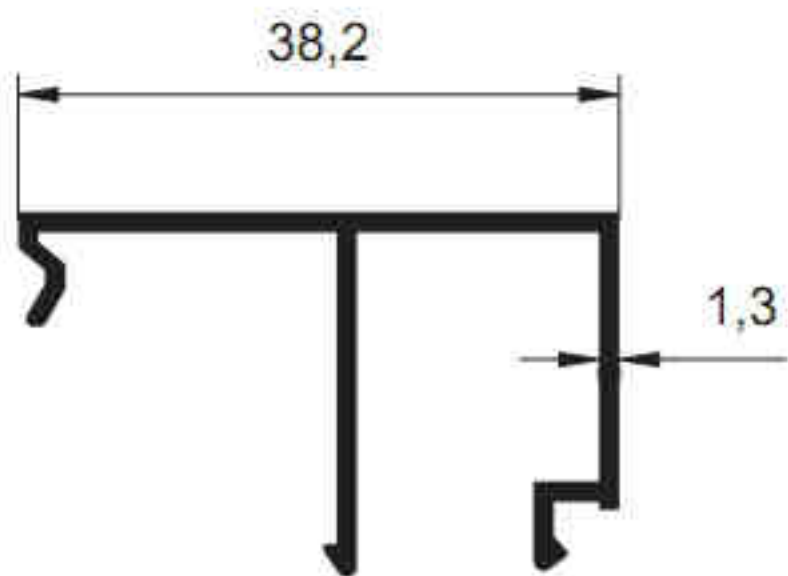

# SİSTEM®

Alüminyum San. ve Tic. A.Ş.

**1524** - 0,471 Kg/m

**1525** - 0,571 Kg/m

**1526** - 6,502 Kg/m

**2506** - 0,205 Kg/m

**1506** - 0,284 Kg/m

**1507** - 0,330 Kg/m

# SİSTEM®

Alüminyum San. ve Tic. A.Ş.

**NO: 4193 - 4184**

**TOPLAM : 2,218 Kg/m**

**NO: 4194 - 4185**

**TOPLAM : 2,295Kg/m**