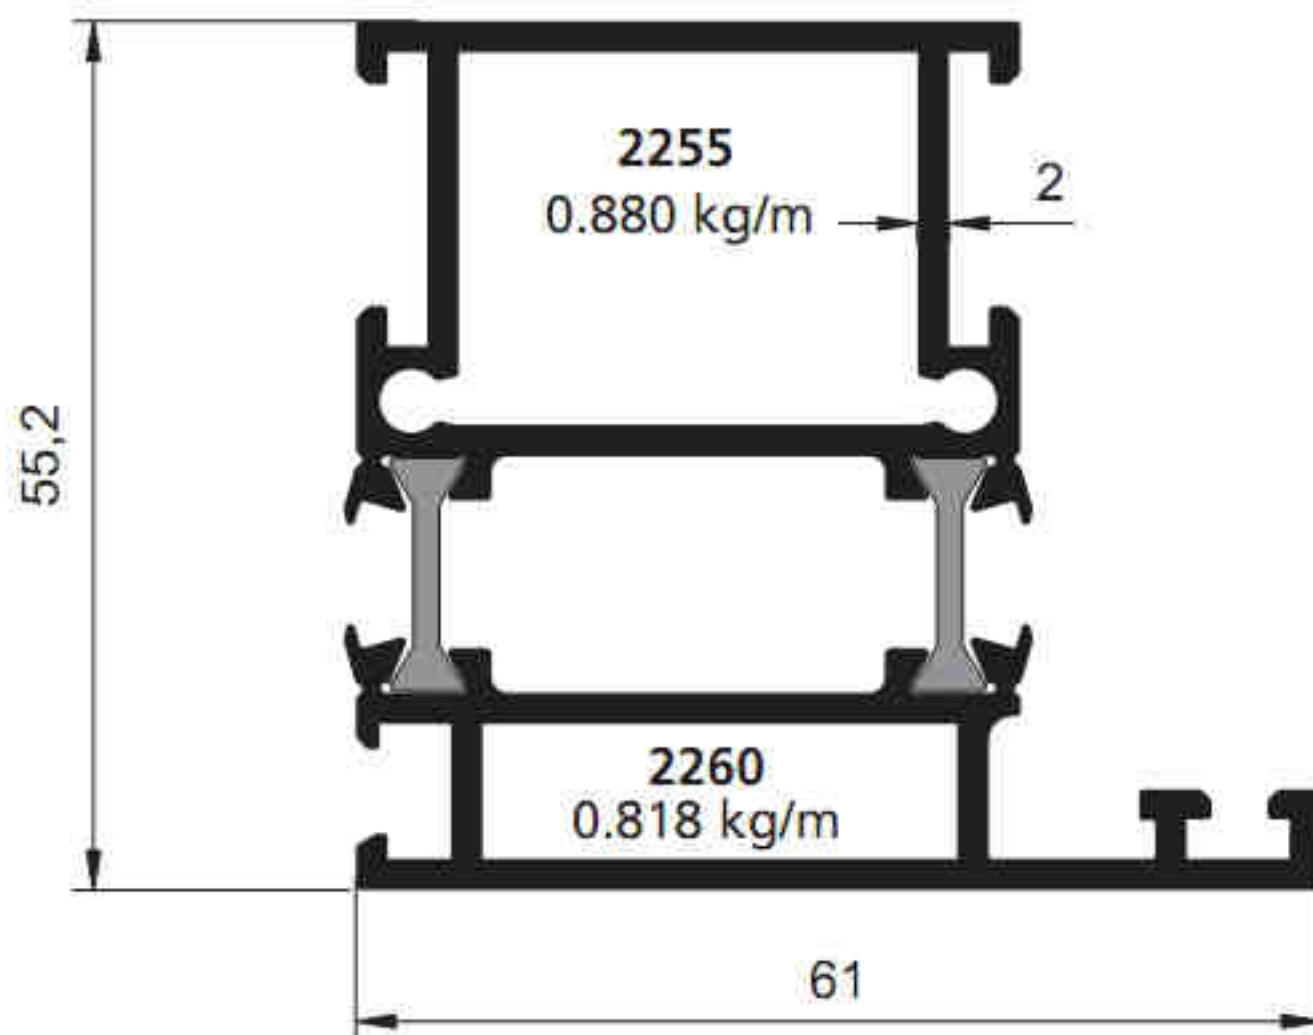

# SİSTEM®

Alüminyum San. ve Tic. A.Ş.

**NO: 2255 - 2256**

TOPLAM : 1,858 Kg/m

**NO: 2258 - 2259**

TOPLAM : 1,818 Kg/m

**NO: 2255 - 2260**

TOPLAM : 1,698Kg/m