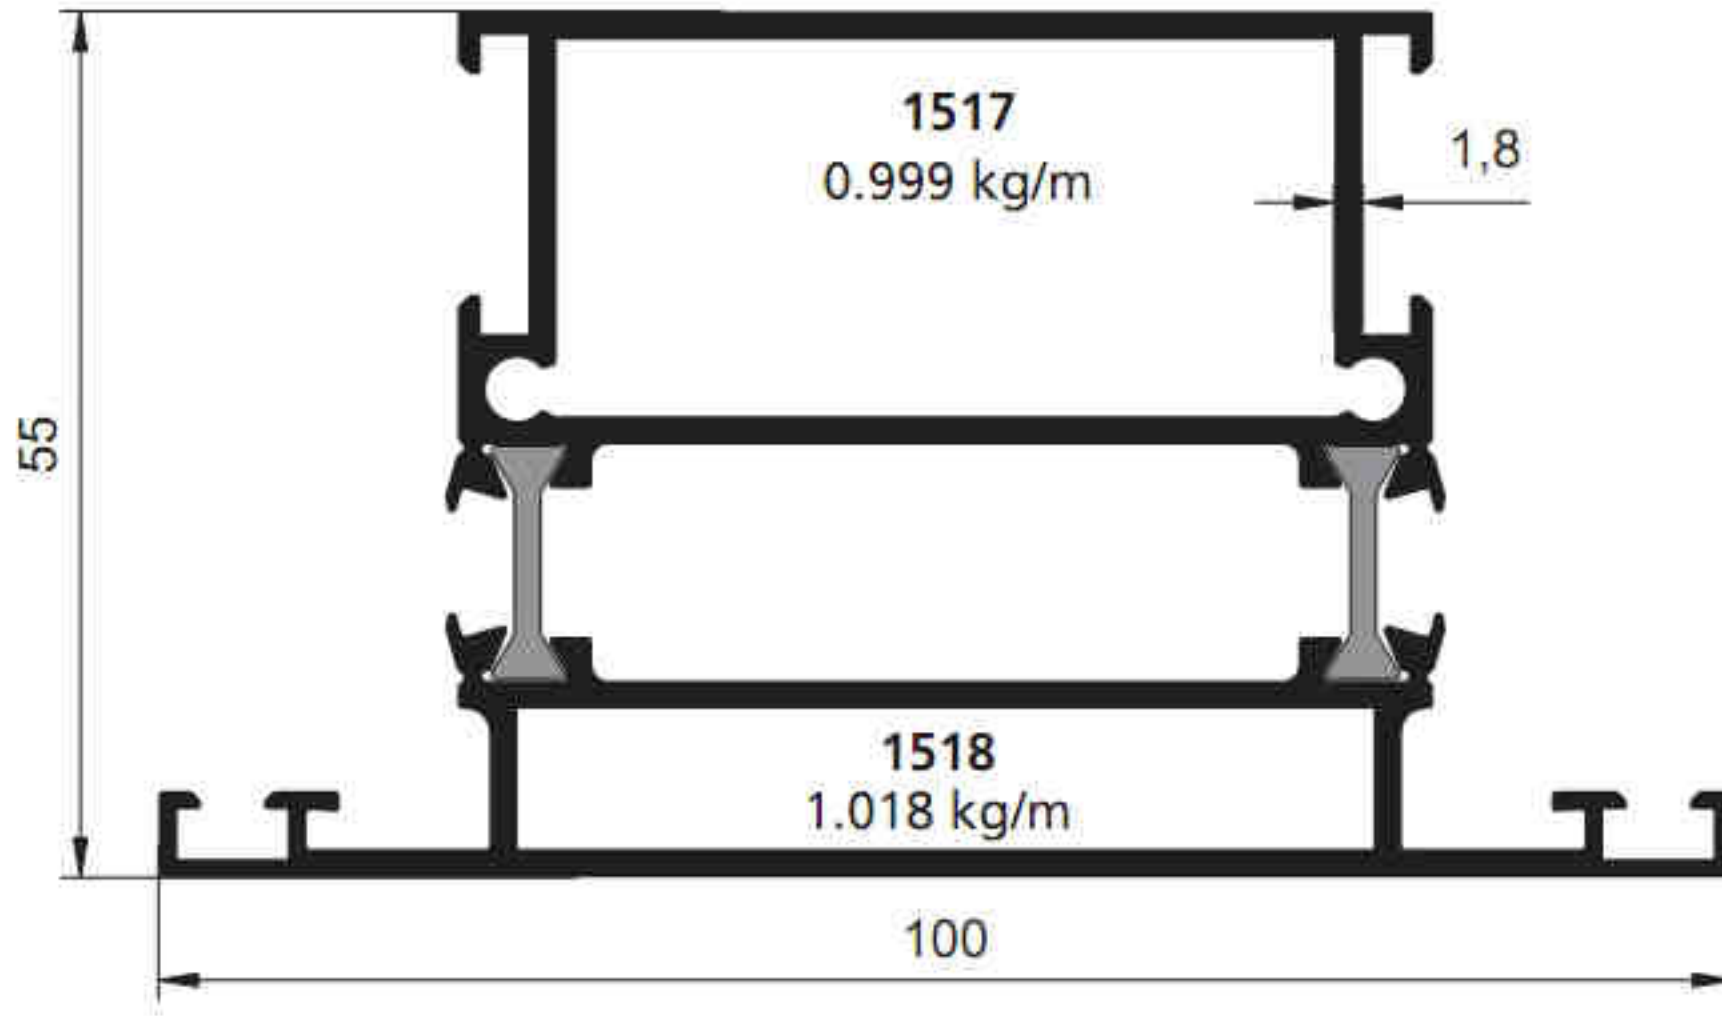

SİSTEM®

Alüminyum San. ve Tic. A.Ş.

NO: 1517 - 1518

TOPLAM : 2,017 Kg/m