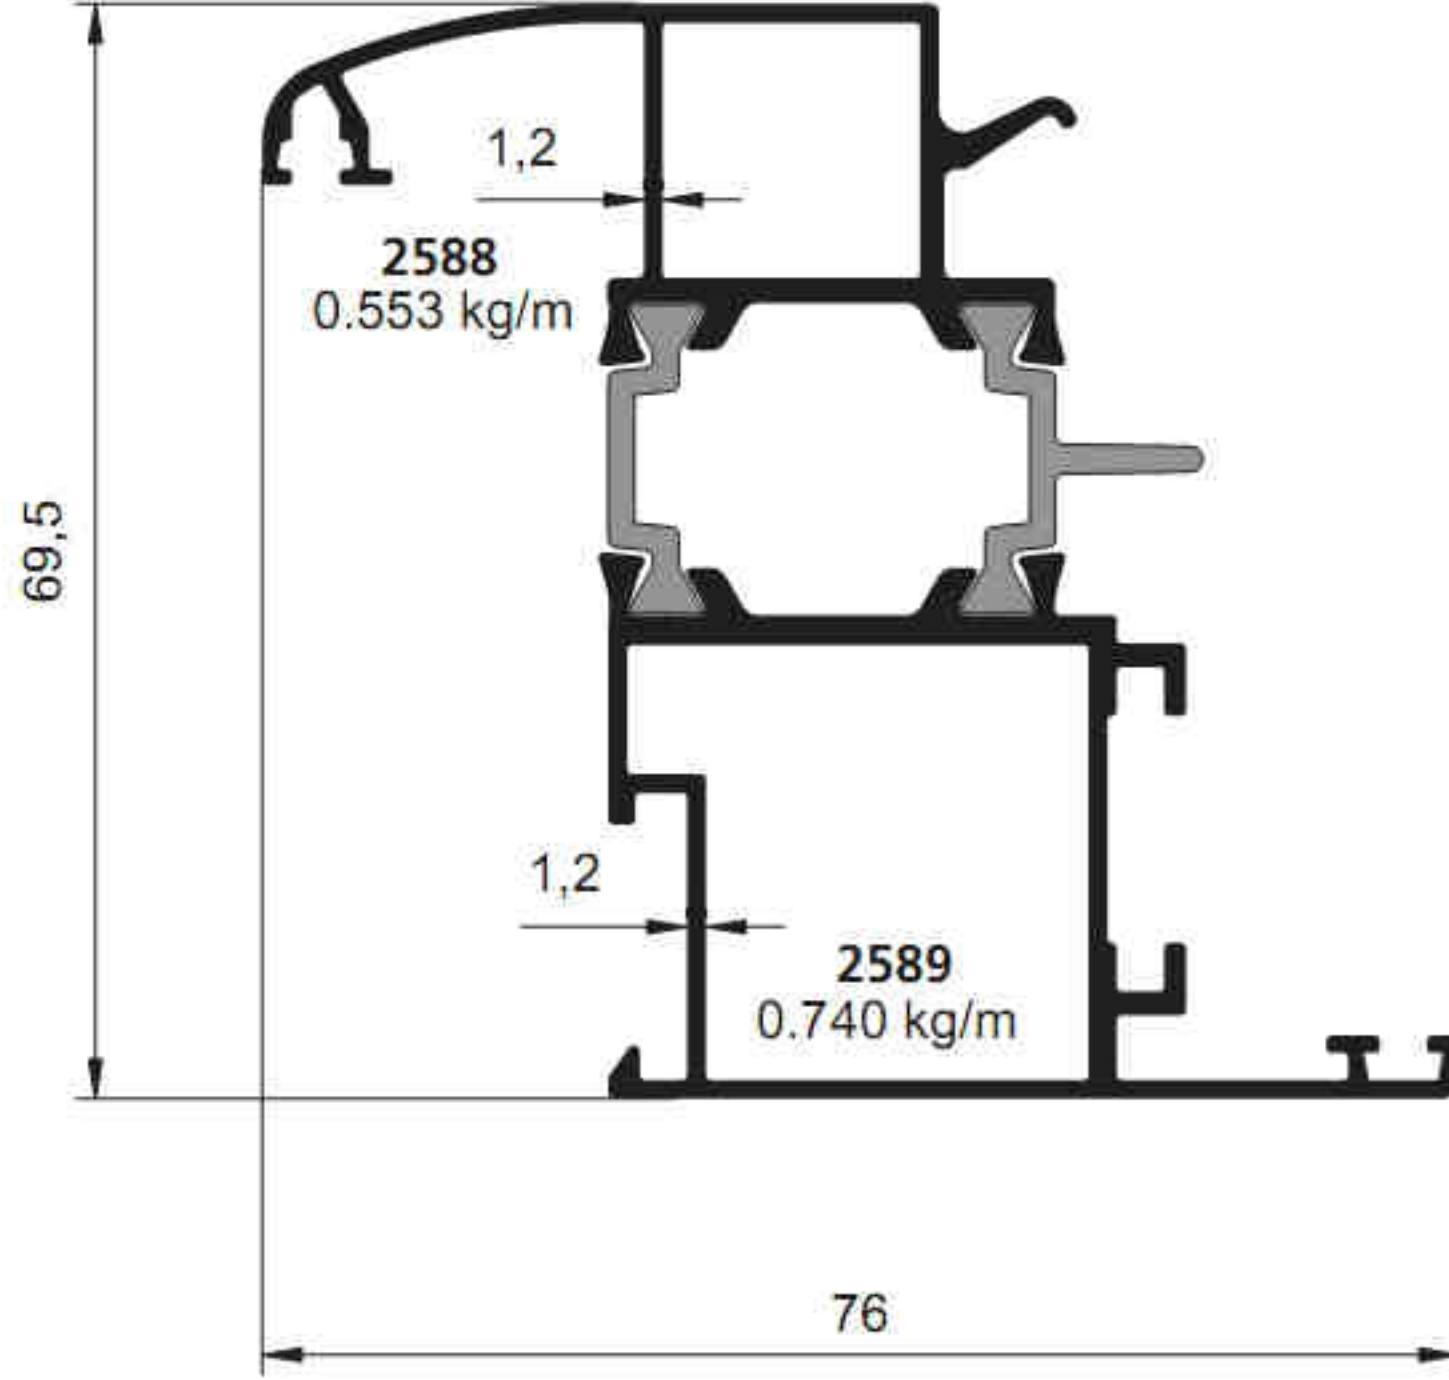

SİSTEM®

Alüminyum San. ve Tic. A.Ş.

NO: 2588 - 2589

TOPLAM : 1,293 Kg/m