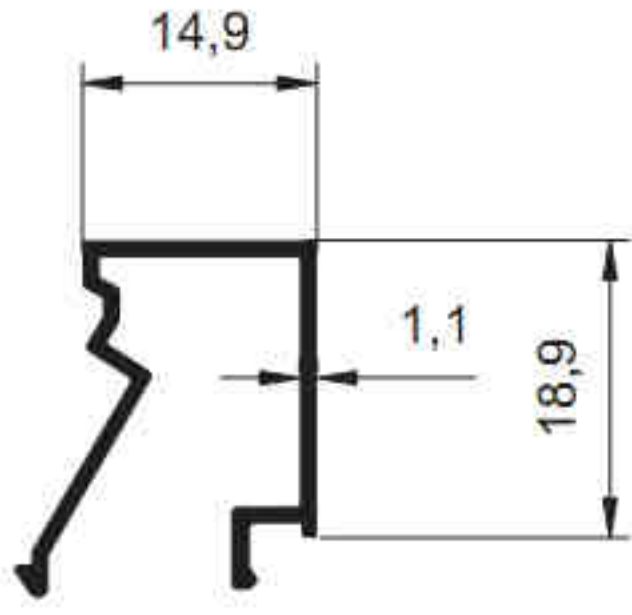

# SİSTEM®

Alüminyum San. ve Tic. A.Ş.

**1524** - 0,471 Kg/m

**1525** - 0,571 Kg/m

**1526** - 6,502 Kg/m

**2506** - 0,205 Kg/m

**1506** - 0,284 Kg/m

**1507** - 0,330 Kg/m