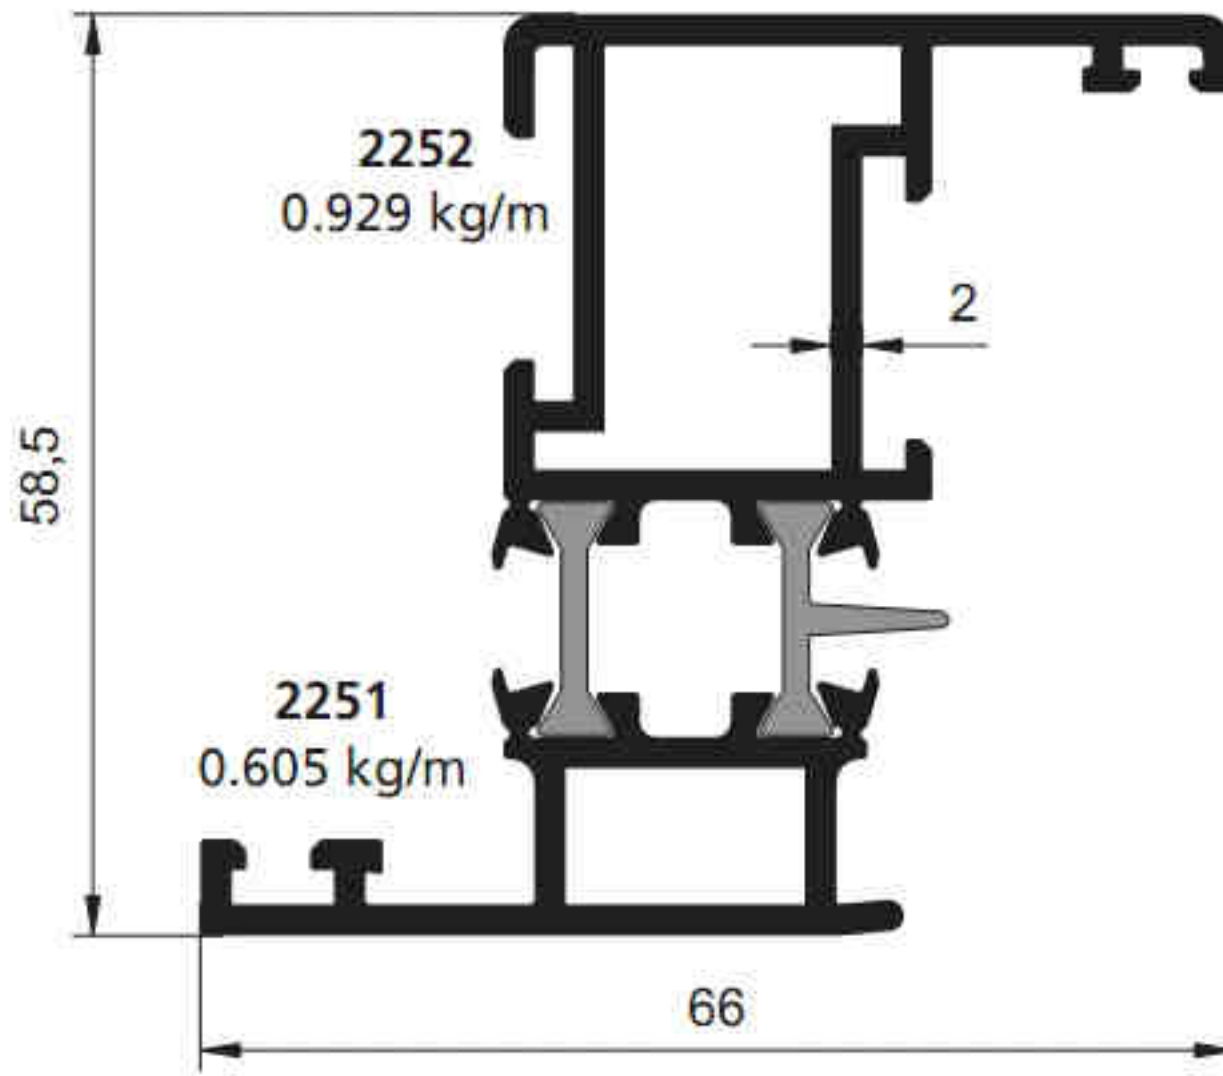

NO: 2251 - 2252

TOPLAM : 1,534 Kg/m