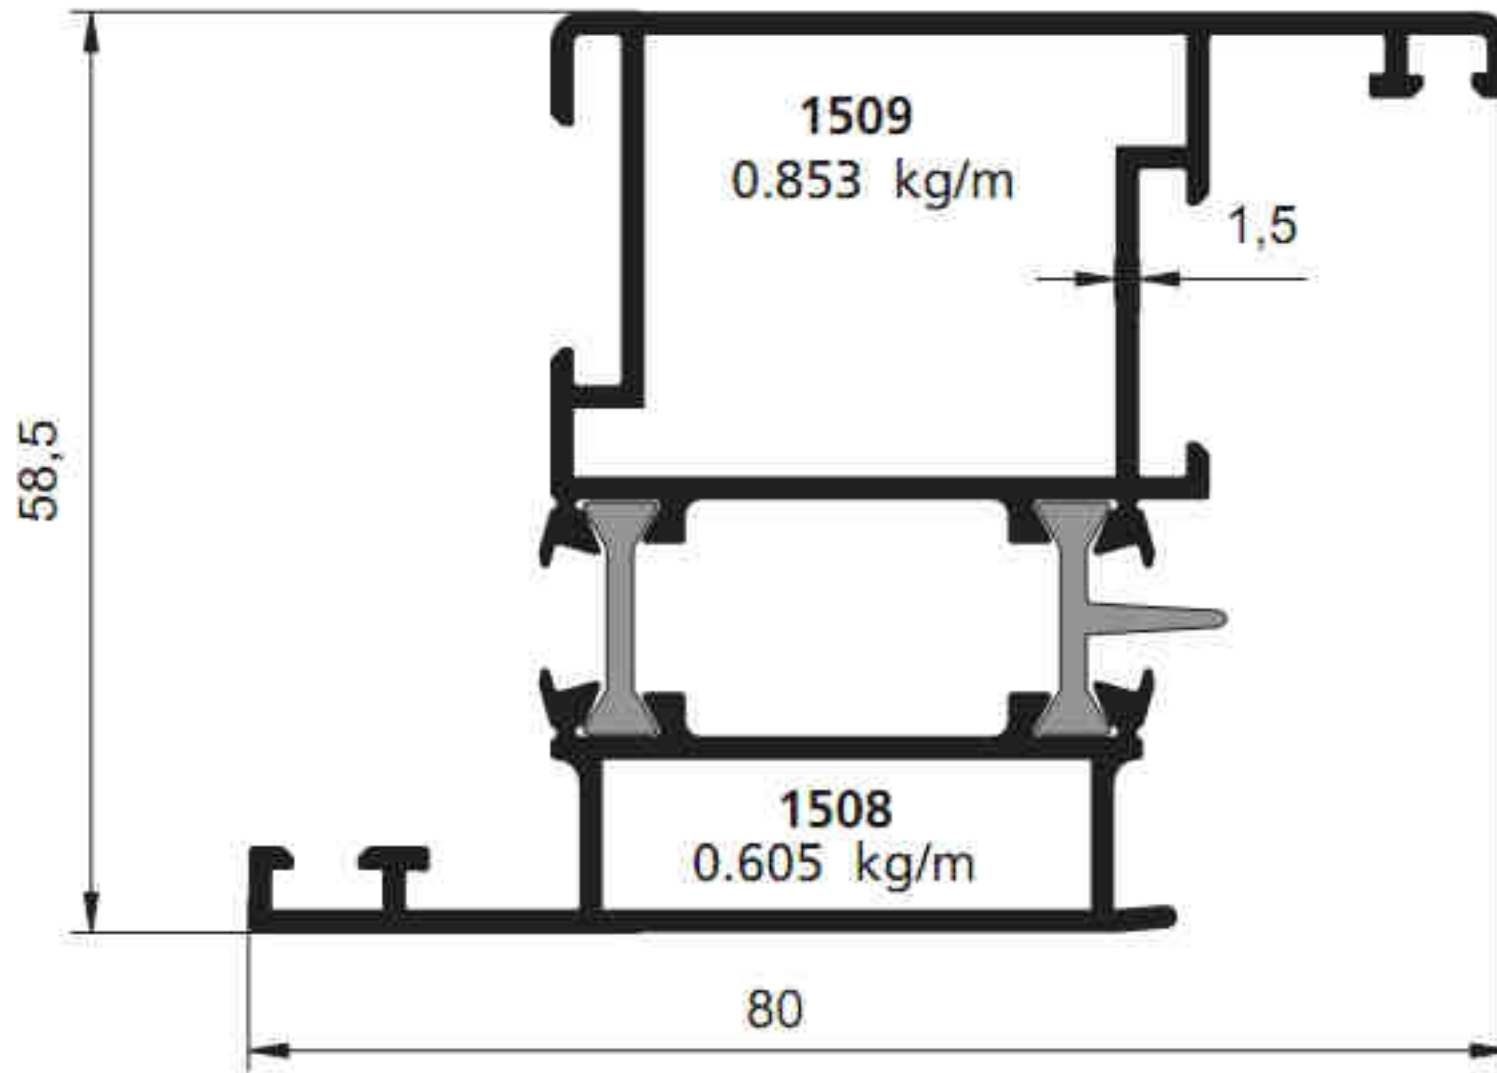

# SİSTEM®

Alüminyum San. ve Tic. A.Ş.

**NO: 1510 - 1511**

TOPLAM : 1,472 Kg/m

**NO: 1508 - 1509**

TOPLAM : 1,458 Kg/m

**NO: 1510 - 1512**

TOPLAM : 1,359 Kg/m