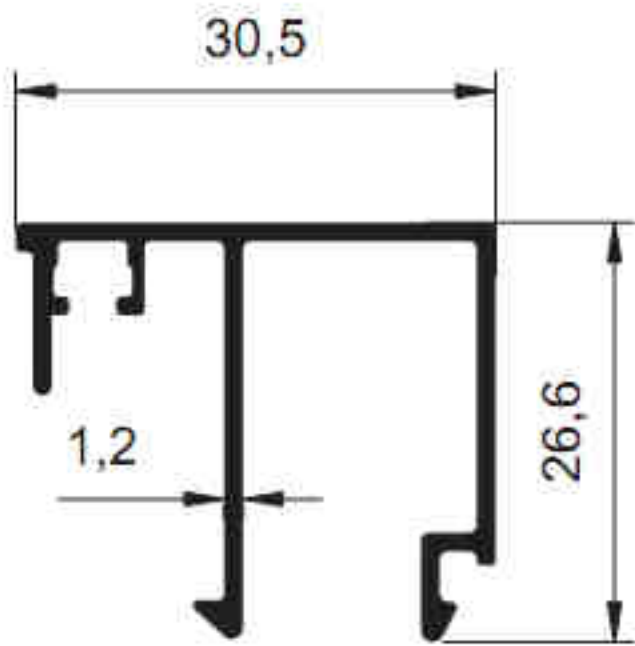

SİSTEM®

Alüminyum San. ve Tic. A.Ş.

2596 - 0,343 Kg/m