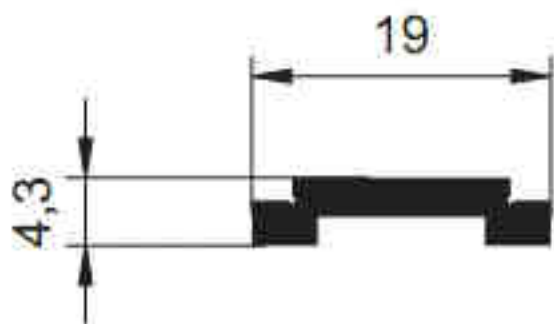

# SİSTEM®

Alüminyum San. ve Tic. A.Ş.

**2596 - 0,343 Kg/m**

**5607 - 0,362 Kg/m**

**1523 - 0,149 Kg/m**

**5254 - 0.138 kg/m**

**2790 - 0,111 Kg/m**