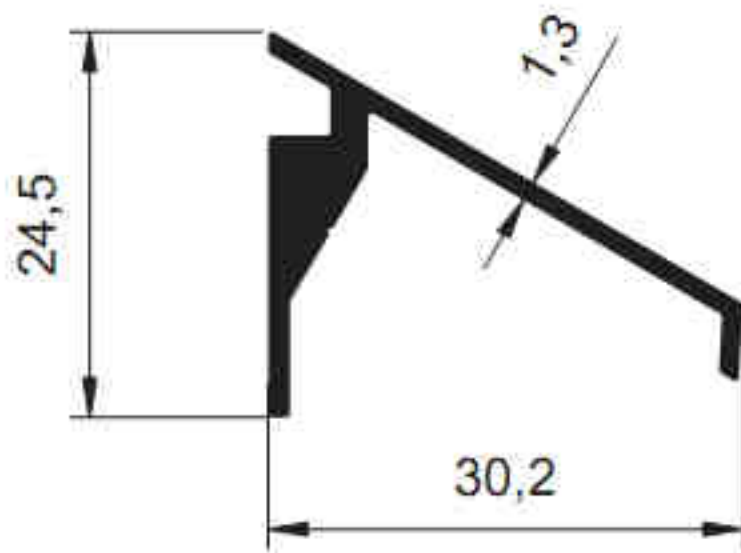

SİSTEM®

Alüminyum San. ve Tic. A.Ş.