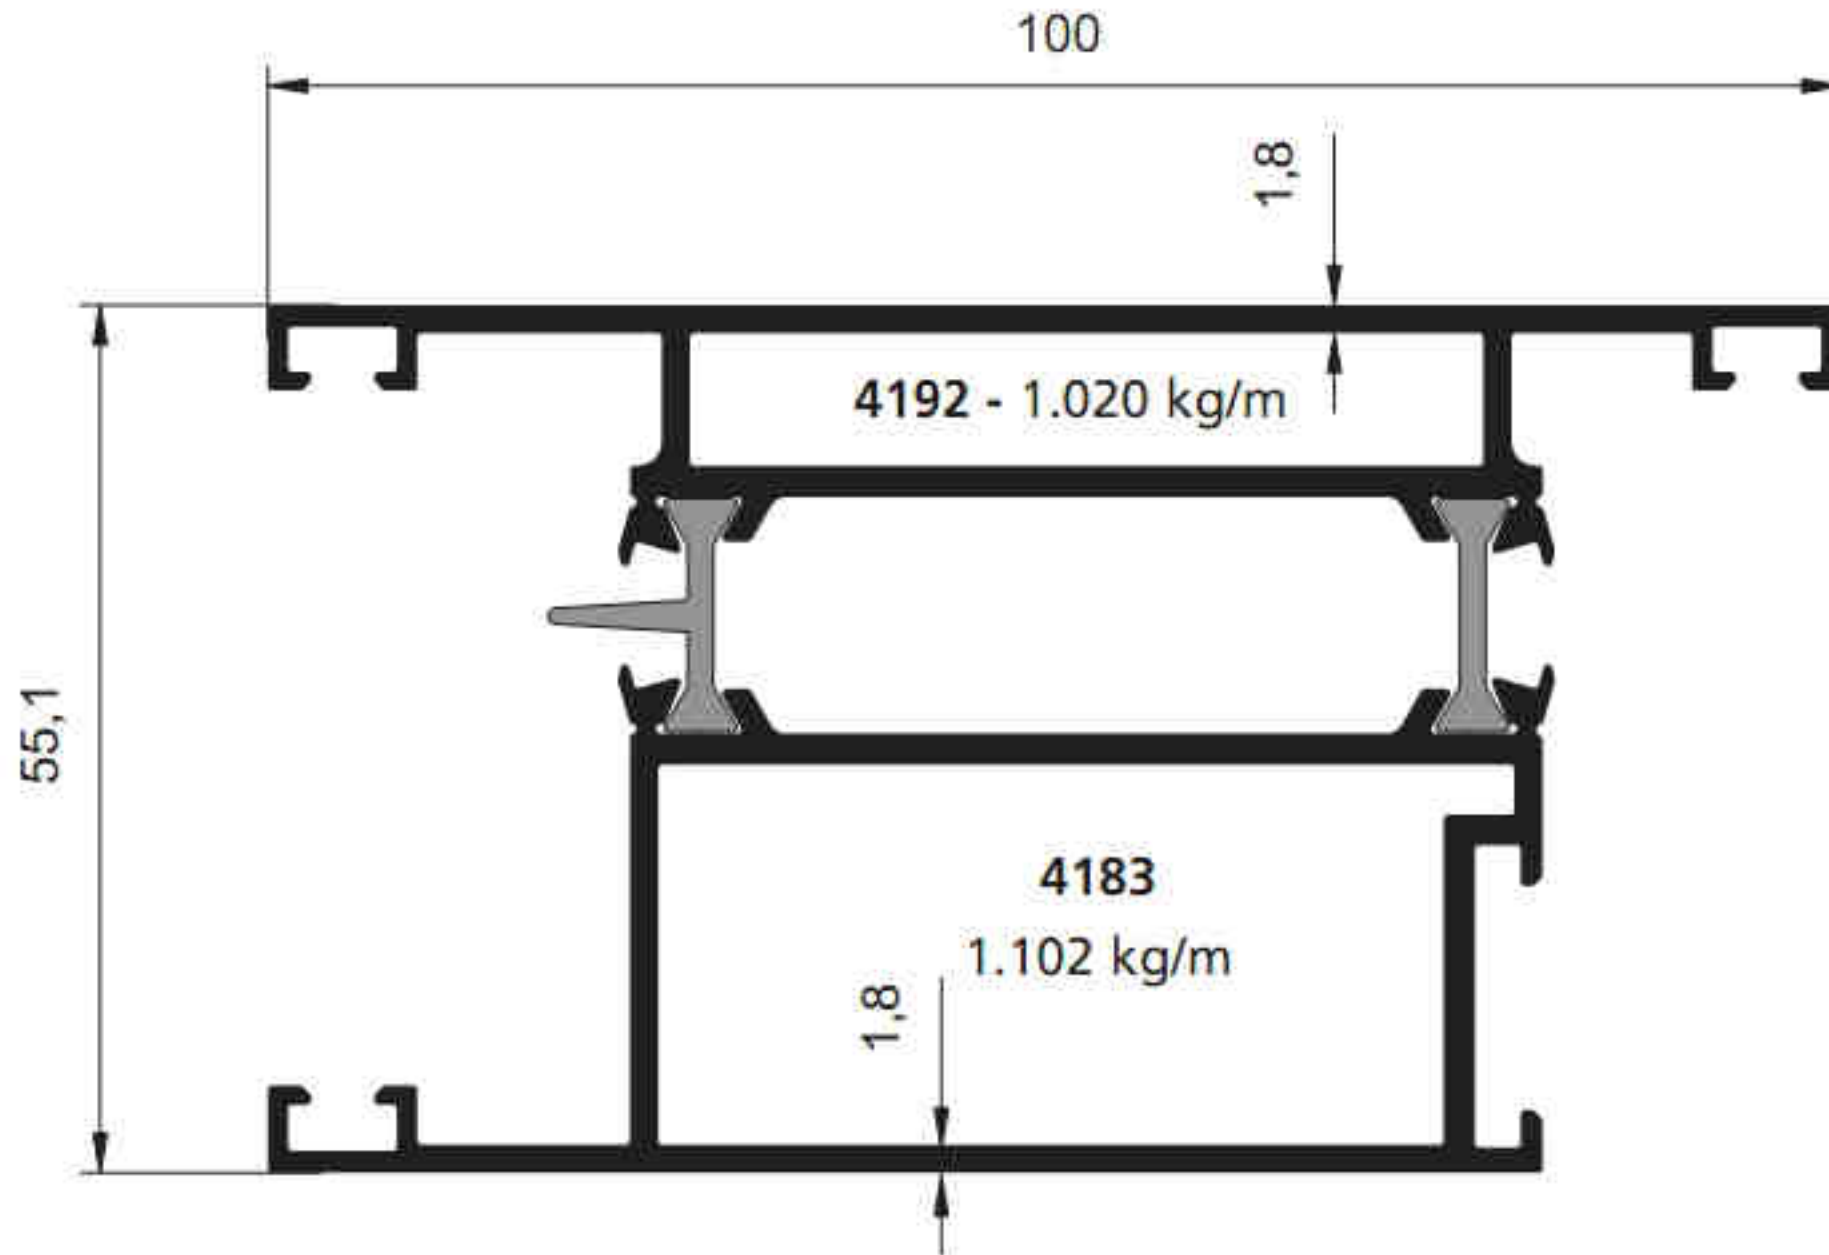

SİSTEM®

Alüminyum San. ve Tic. A.Ş.