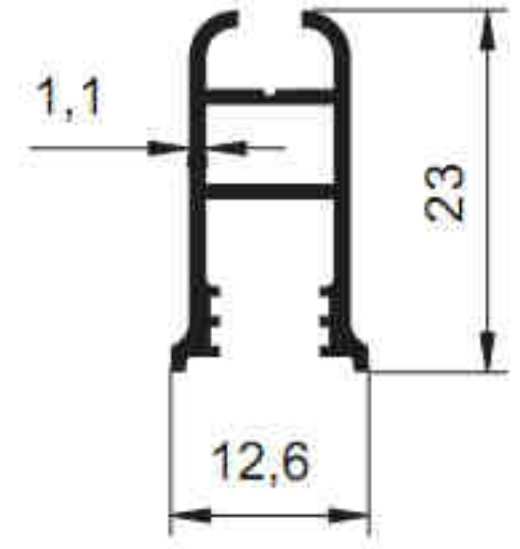

2470 - 0.198 kg/m

2077 - 0.380 kg/m

2469 - 0.412 kg/m

1962 - 0.603 kg/m

SİSTEM®

Alüminyum San. ve Tic. A.Ş.

3040 - 0.288 kg/m

3043 - 0.287 kg/m