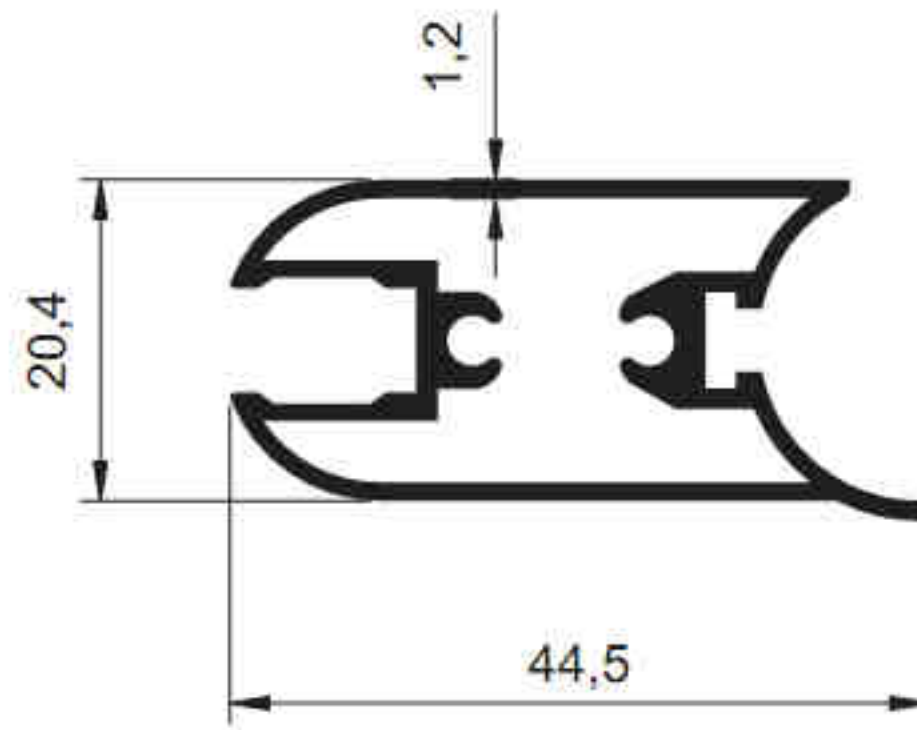

1962 - 0.603 kg/m