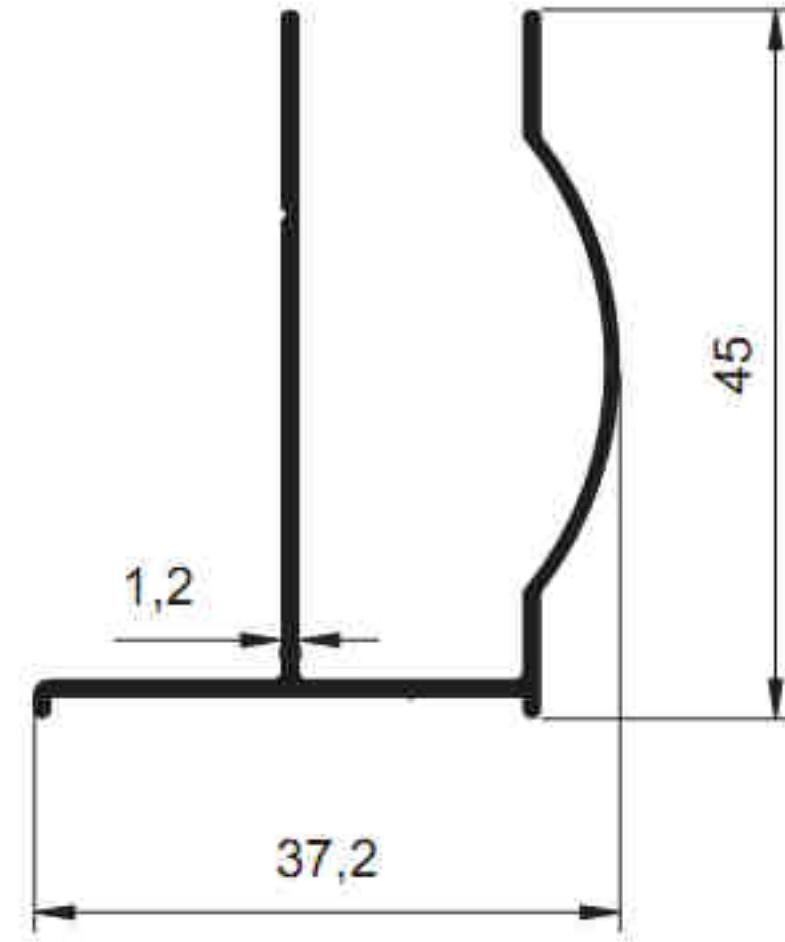

2077 - 0.380 kg/m