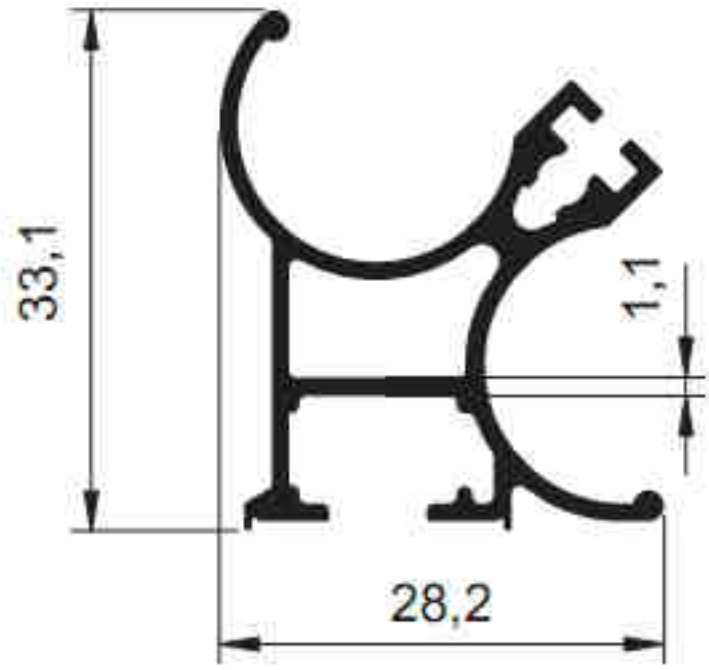

SİSTEM®

Alüminyum San. ve Tic. A.Ş.

1937 - 0.442 kg/m

1934 - 0.212 kg/m

1936 - 0.146 kg/m

1935 - 0.255 kg/m

2540 - 0.473 kg/m

5102 - 0.759 kg/m