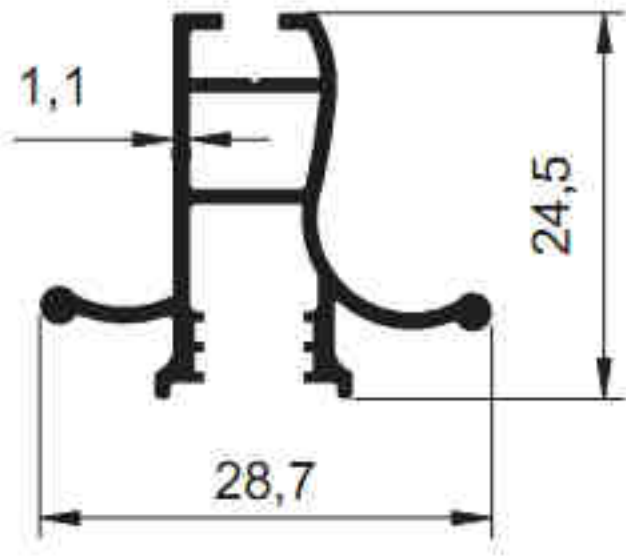

2470 - 0.198 kg/m

2077 - 0.380 kg/m

2469 - 0.412 kg/m

1962 - 0.603 kg/m

SİSTEM®

Alüminyum San. ve Tic. A.Ş.

3040 - 0.288 kg/m

3043 - 0.287 kg/m