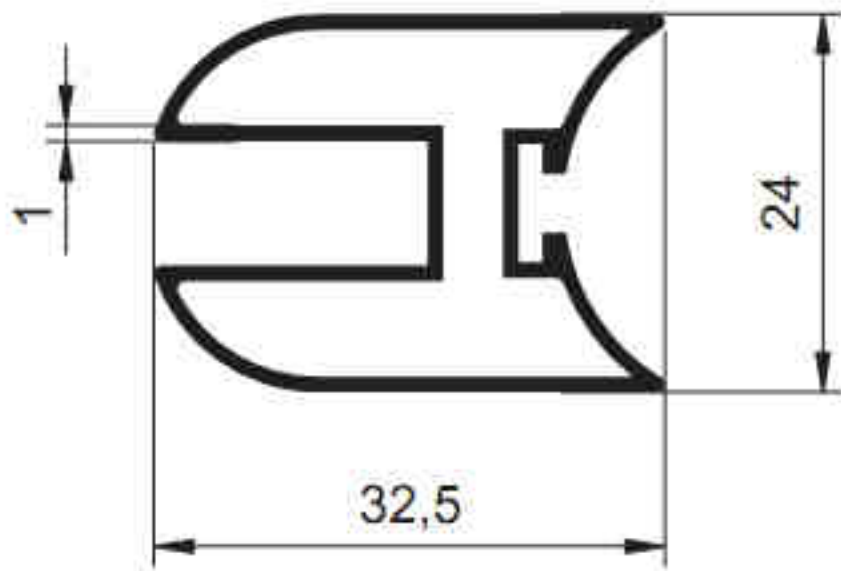

2469 - 0.412 kg/m