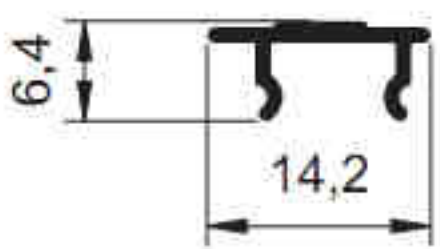

SİSTEM®

Alüminyum San. ve Tic. A.Ş.

2481 - 0.326 kg/m

2529 - 0.236 kg/m

2480 - 0.231 kg/m

2479 - 0.255 kg/m

2478 - 0.279 kg/m

2484 - 0.274 kg/m

2486 - 0.300 kg/m

2482 - 0.281 kg/m

2476 - 0.332 kg/m

2483 - 0.073 kg/m

2485 - 0.277 kg/m

2477 - 0.332 kg/m

2357 - 0.309 kg/m

1965 - 0.524 kg/m