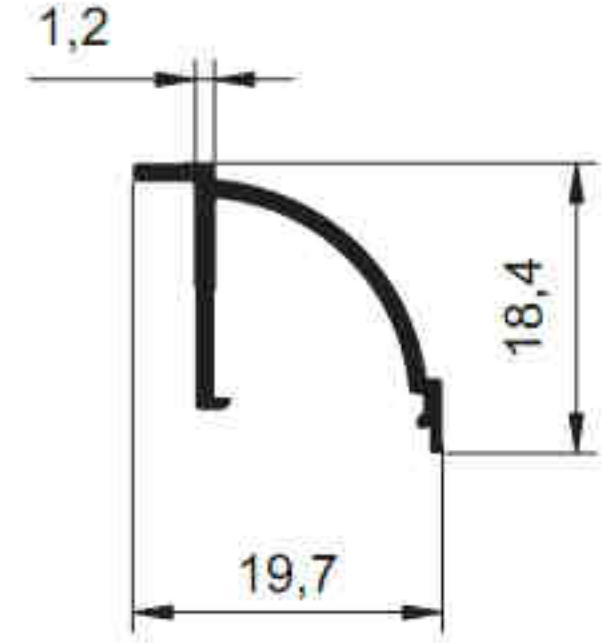

SİSTEM®

Alüminyum San. ve Tic. A.Ş.

1937 - 0.442 kg/m

1934 - 0.212 kg/m

1936 - 0.146 kg/m

1935 - 0.255 kg/m

2540 - 0.473 kg/m

5102 - 0.759 kg/m