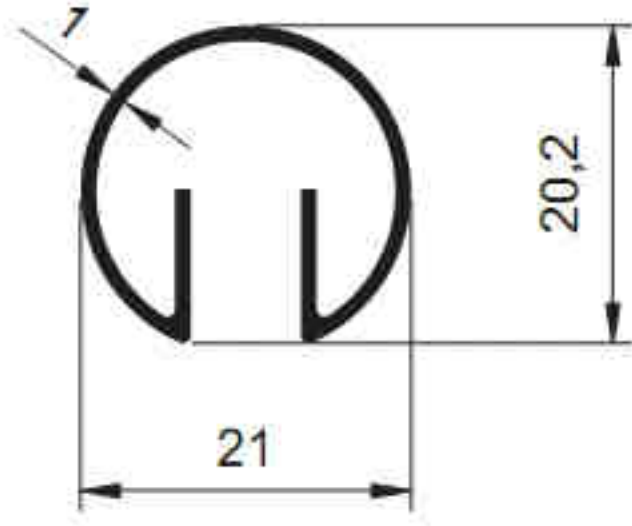

SİSTEM®

Alüminyum San. ve Tic. A.Ş.

1937 - 0.442 kg/m

1934 - 0.212 kg/m

1936 - 0.146 kg/m

1935 - 0.255 kg/m

2540 - 0.473 kg/m

5102 - 0.759 kg/m