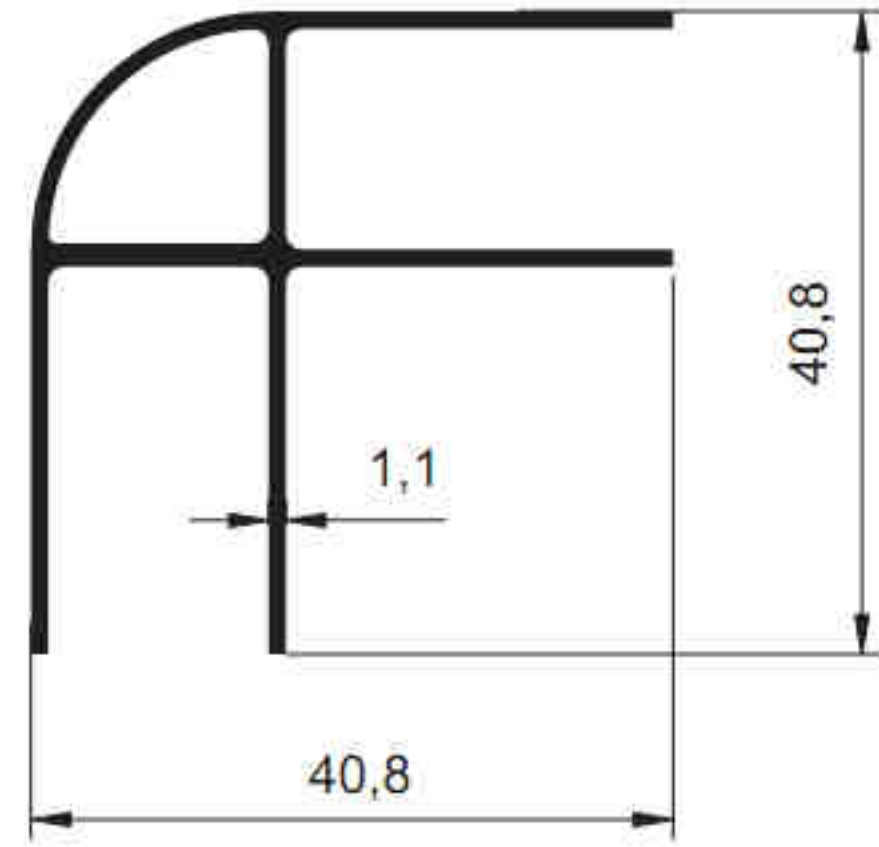

SİSTEM®

Alüminyum San. ve Tic. A.Ş.

1937 - 0.442 kg/m

1934 - 0.212 kg/m

1936 - 0.146 kg/m

1935 - 0.255 kg/m

2540 - 0.473 kg/m

5102 - 0.759 kg/m