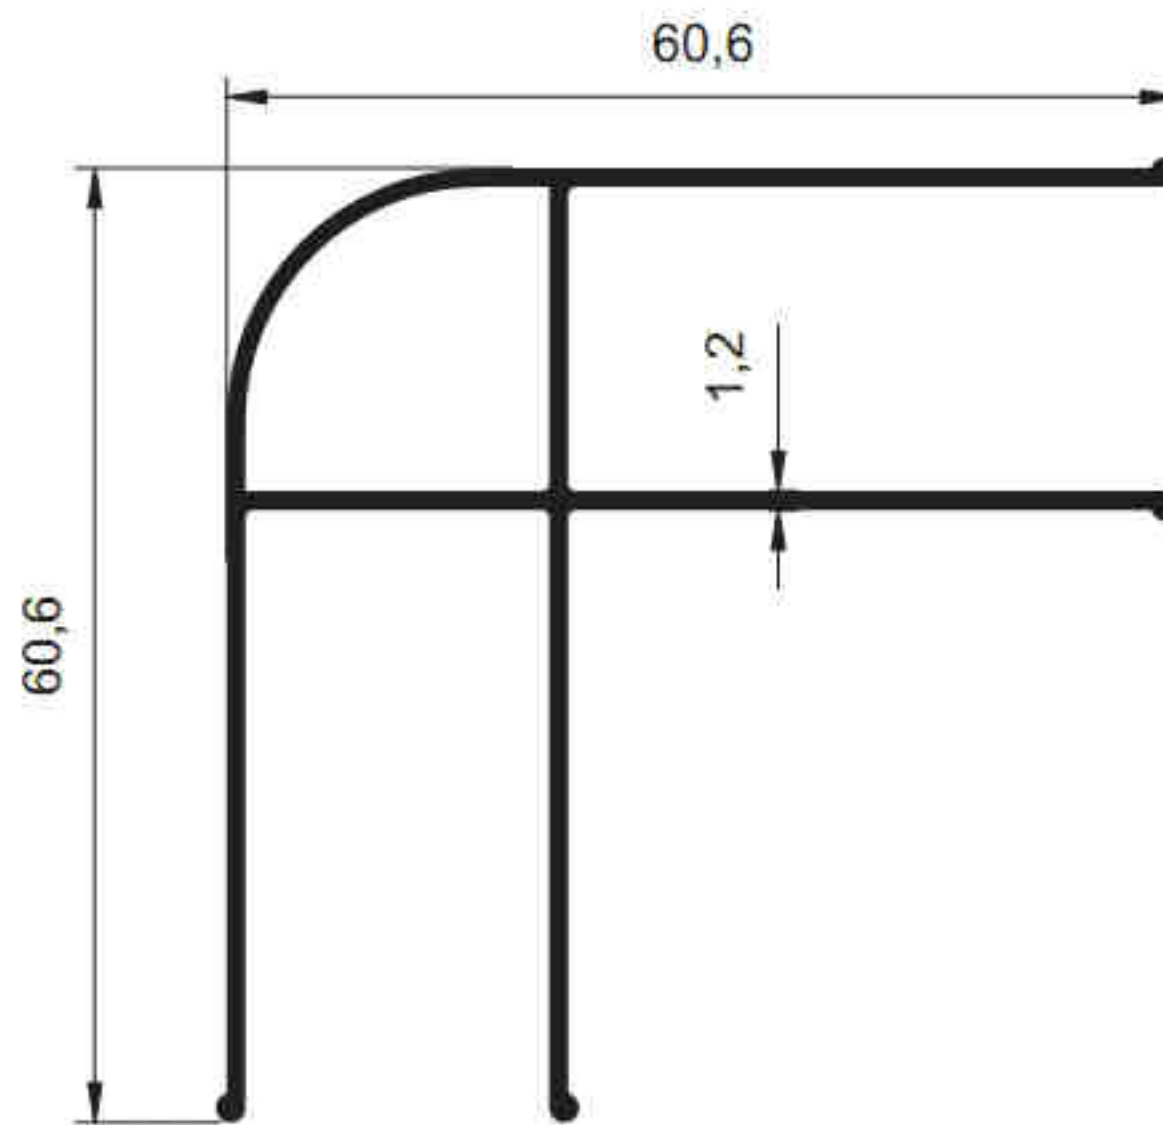

SİSTEM®

Alüminyum San. ve Tic. A.Ş.

1937 - 0.442 kg/m

1934 - 0.212 kg/m

1936 - 0.146 kg/m

1935 - 0.255 kg/m

2540 - 0.473 kg/m

5102 - 0.759 kg/m