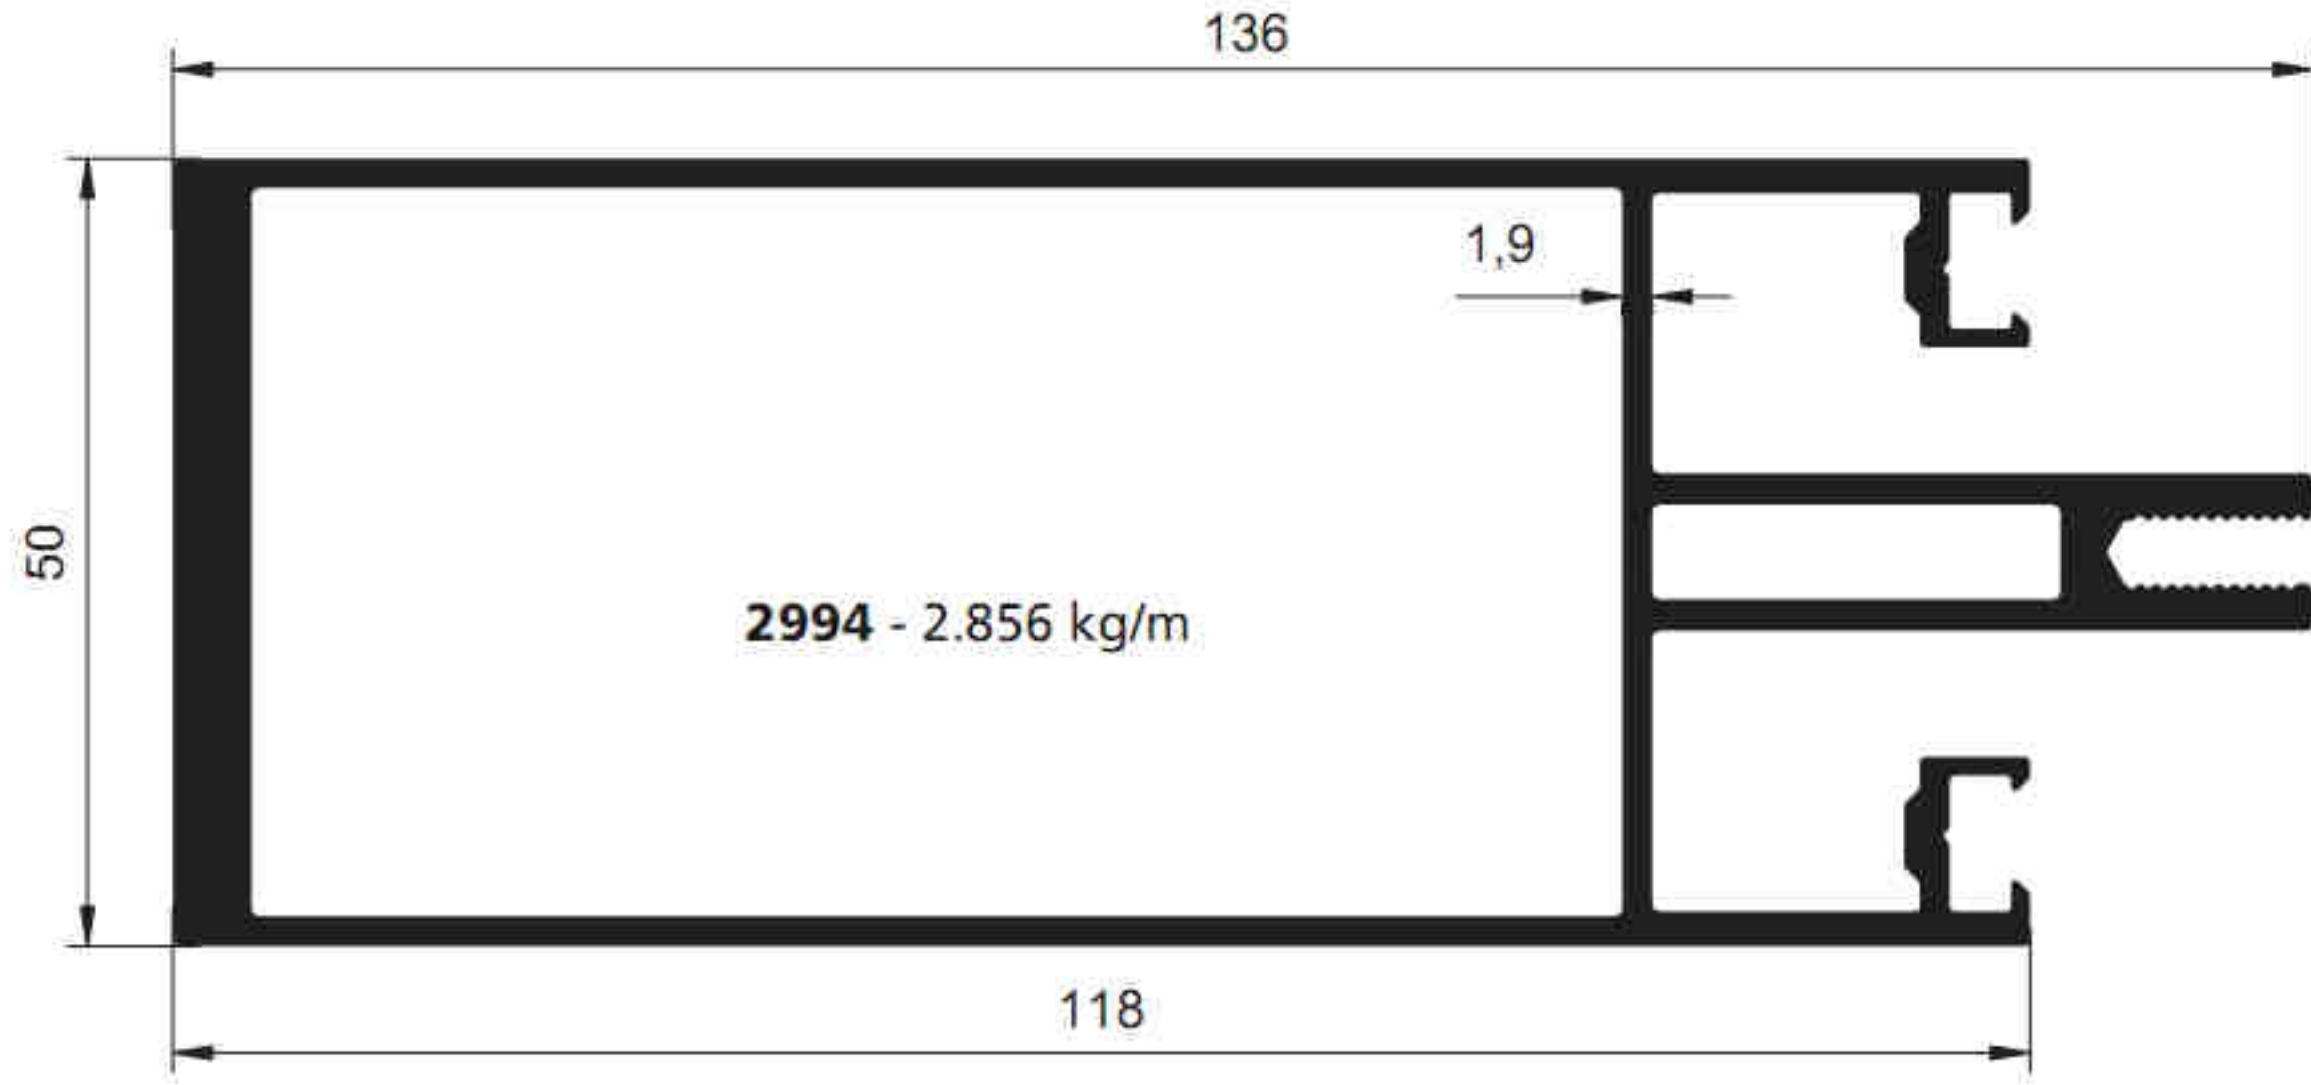

SİSTEM®

Alüminyum San. ve Tic. A.Ş.

1702 - 1.536 kg/m

1701 - 1.779 kg/m

1708 - 2.339 kg/m

SİSTEM[®]

Alüminyum San. ve Tic. A.Ş.

SİSTEM®

2761 - 0.566 kg/m

1703 - 0.728 kg/m