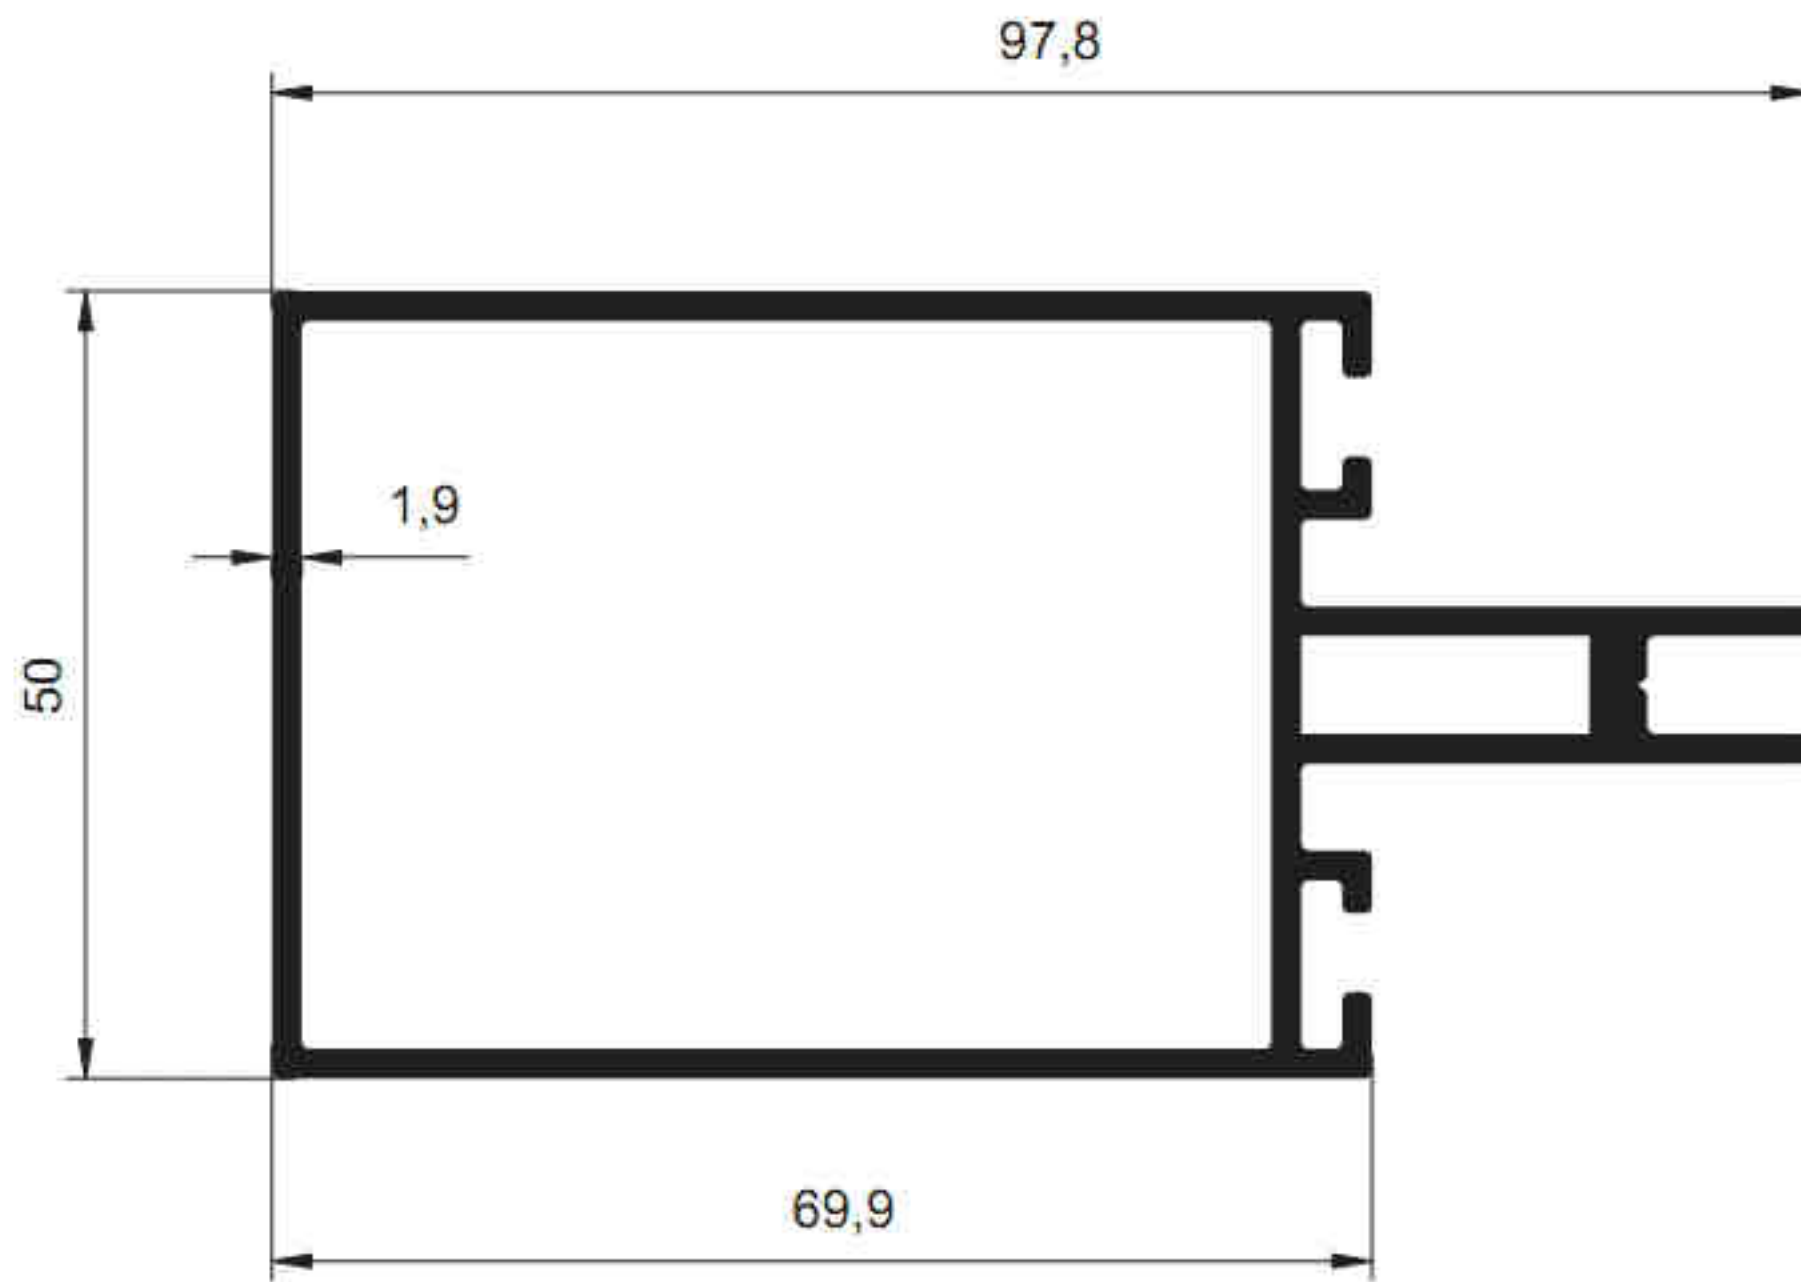

2762 - 1.689 kg/m