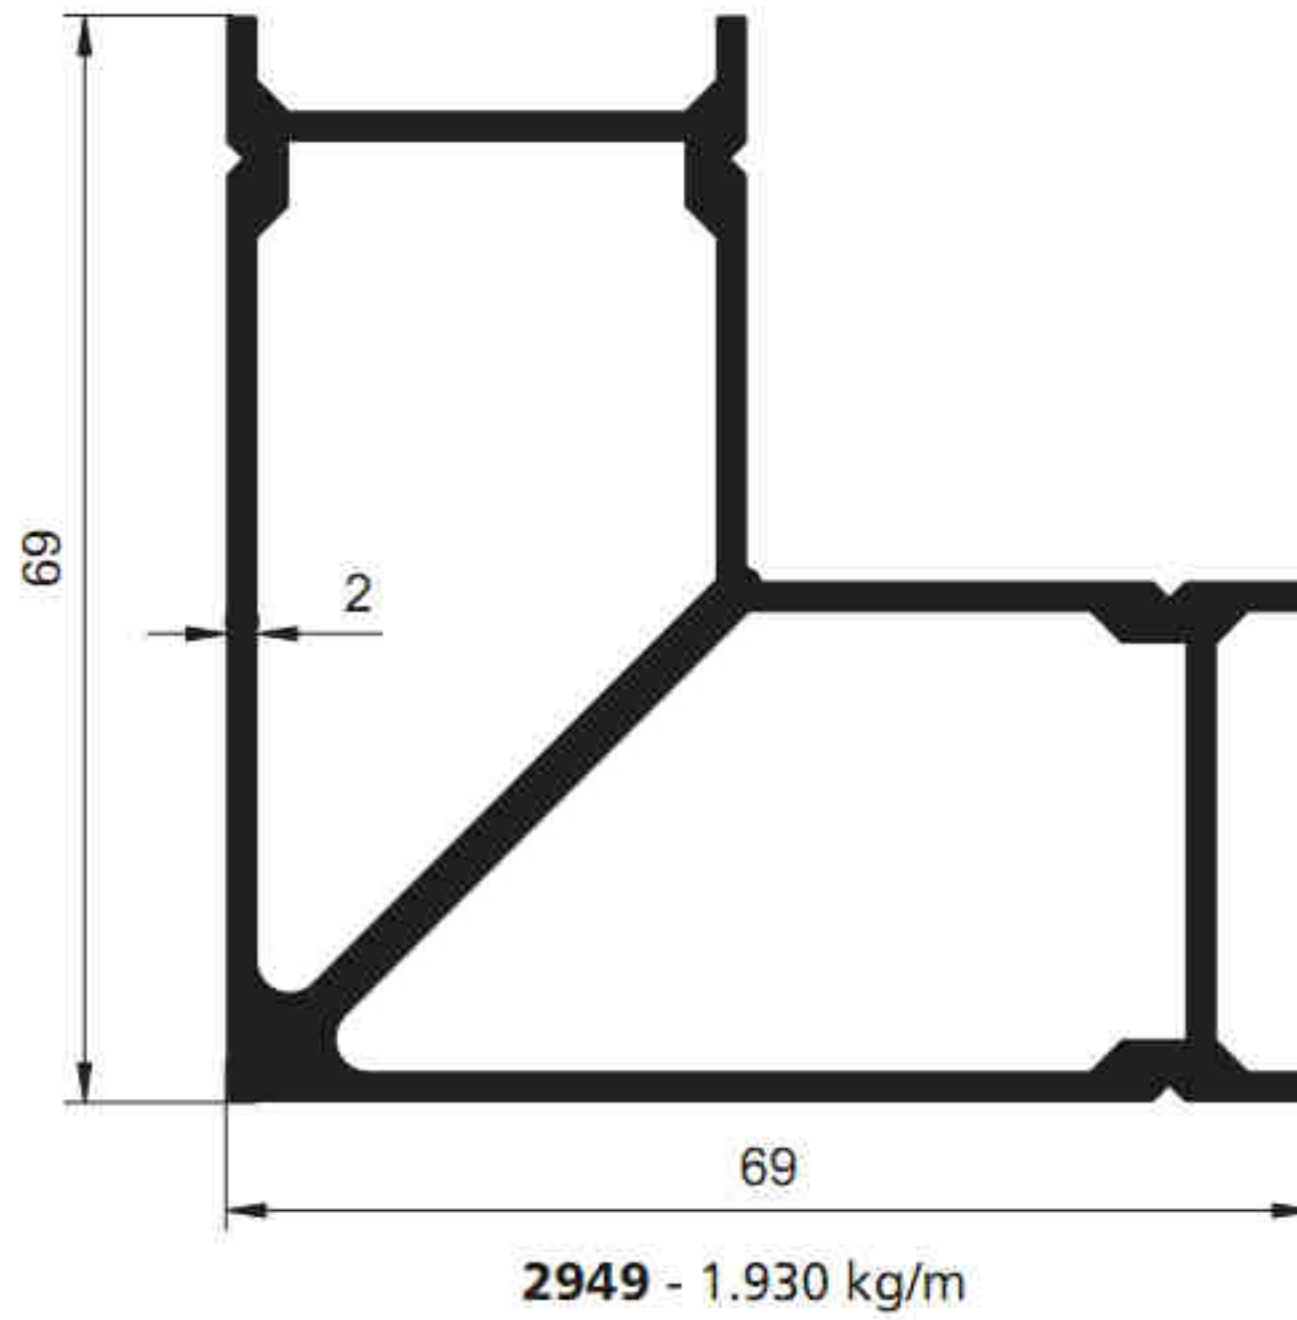

SİSTEM®

Alüminyum San. ve Tic. A.Ş.

1702 - 1.536 kg/m

1701 - 1.779 kg/m

1708 - 2.339 kg/m

SİSTEM[®]

Alüminyum San. ve Tic. A.Ş.

SİSTEM®

2761 - 0.566 kg/m

1703 - 0.728 kg/m