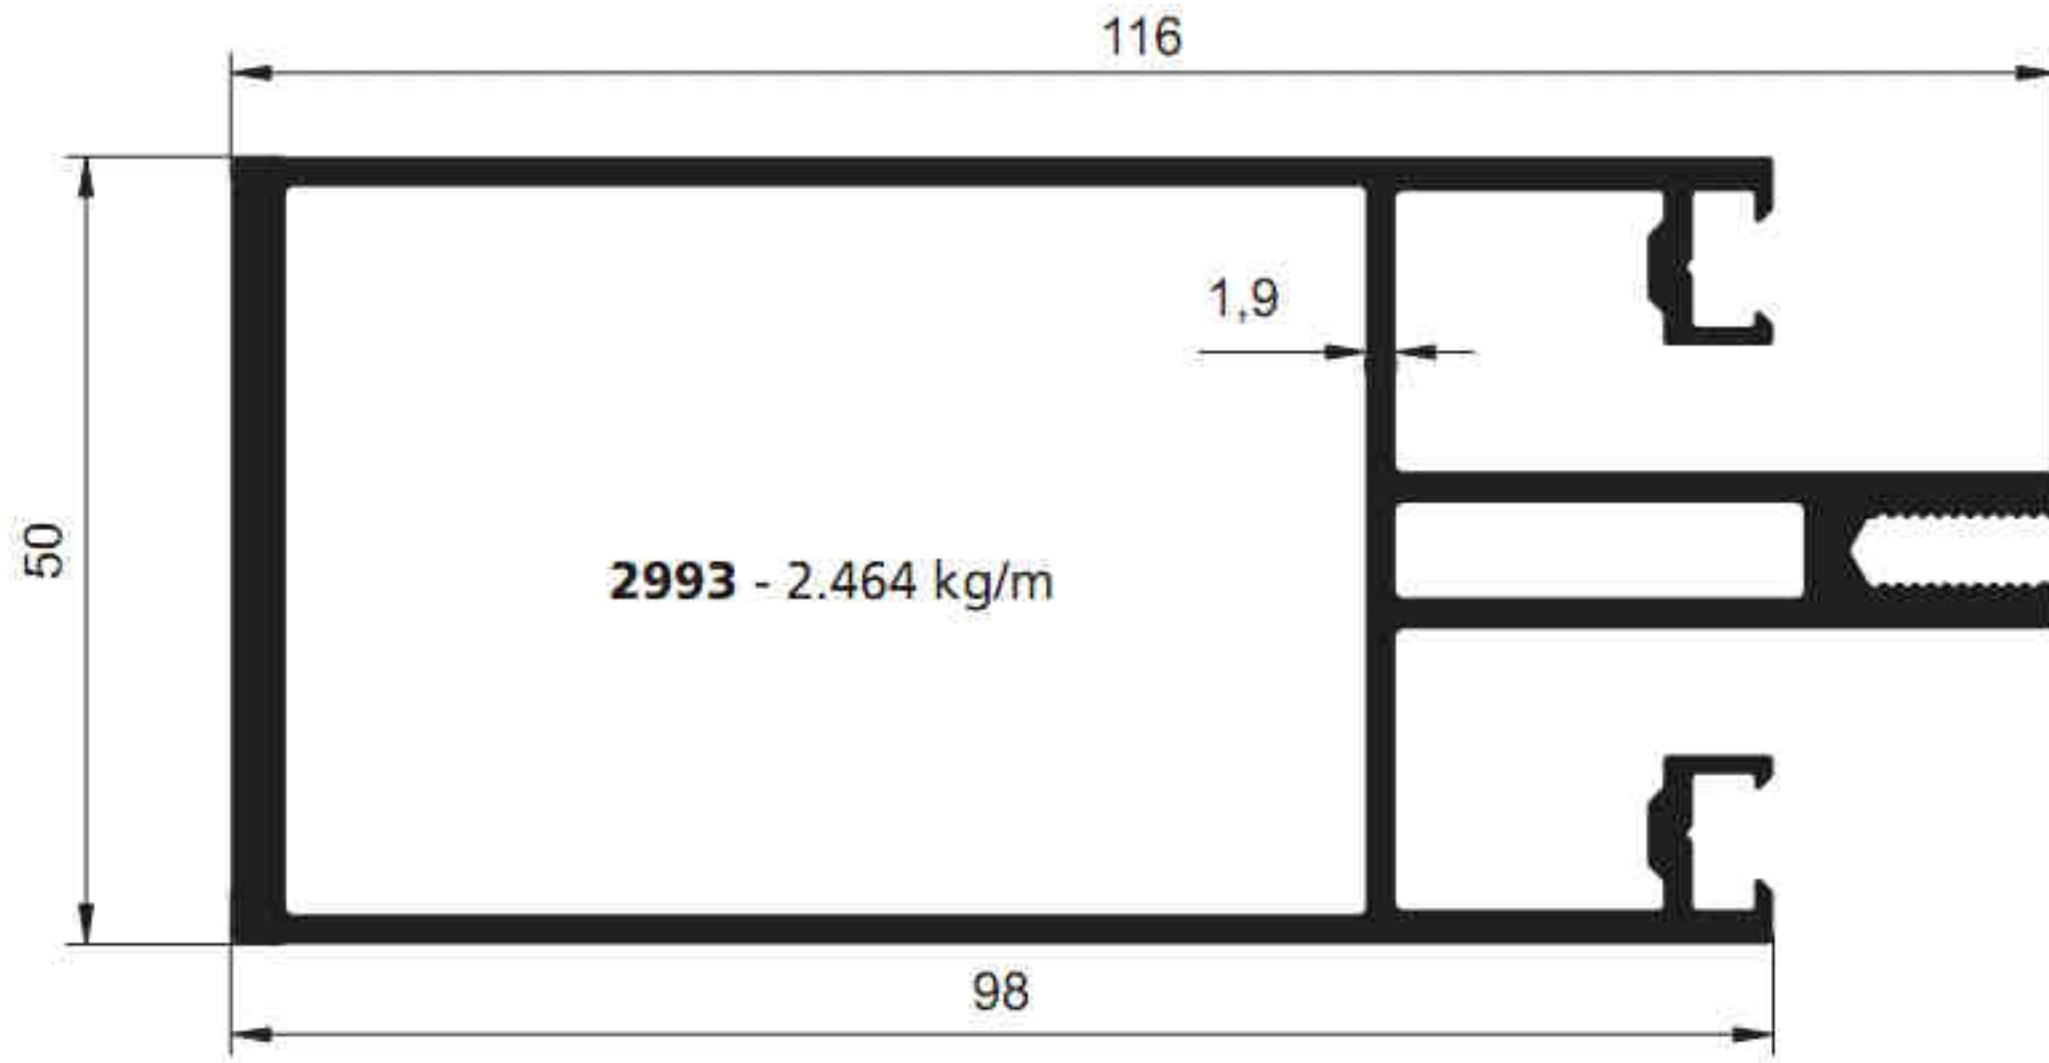

SİSTEM®

Alüminyum San. ve Tic. A.Ş.

1702 - 1.536 kg/m

1701 - 1.779 kg/m

1708 - 2.339 kg/m

SİSTEM[®]

Alüminyum San. ve Tic. A.Ş.

SİSTEM®

2761 - 0.566 kg/m

1703 - 0.728 kg/m