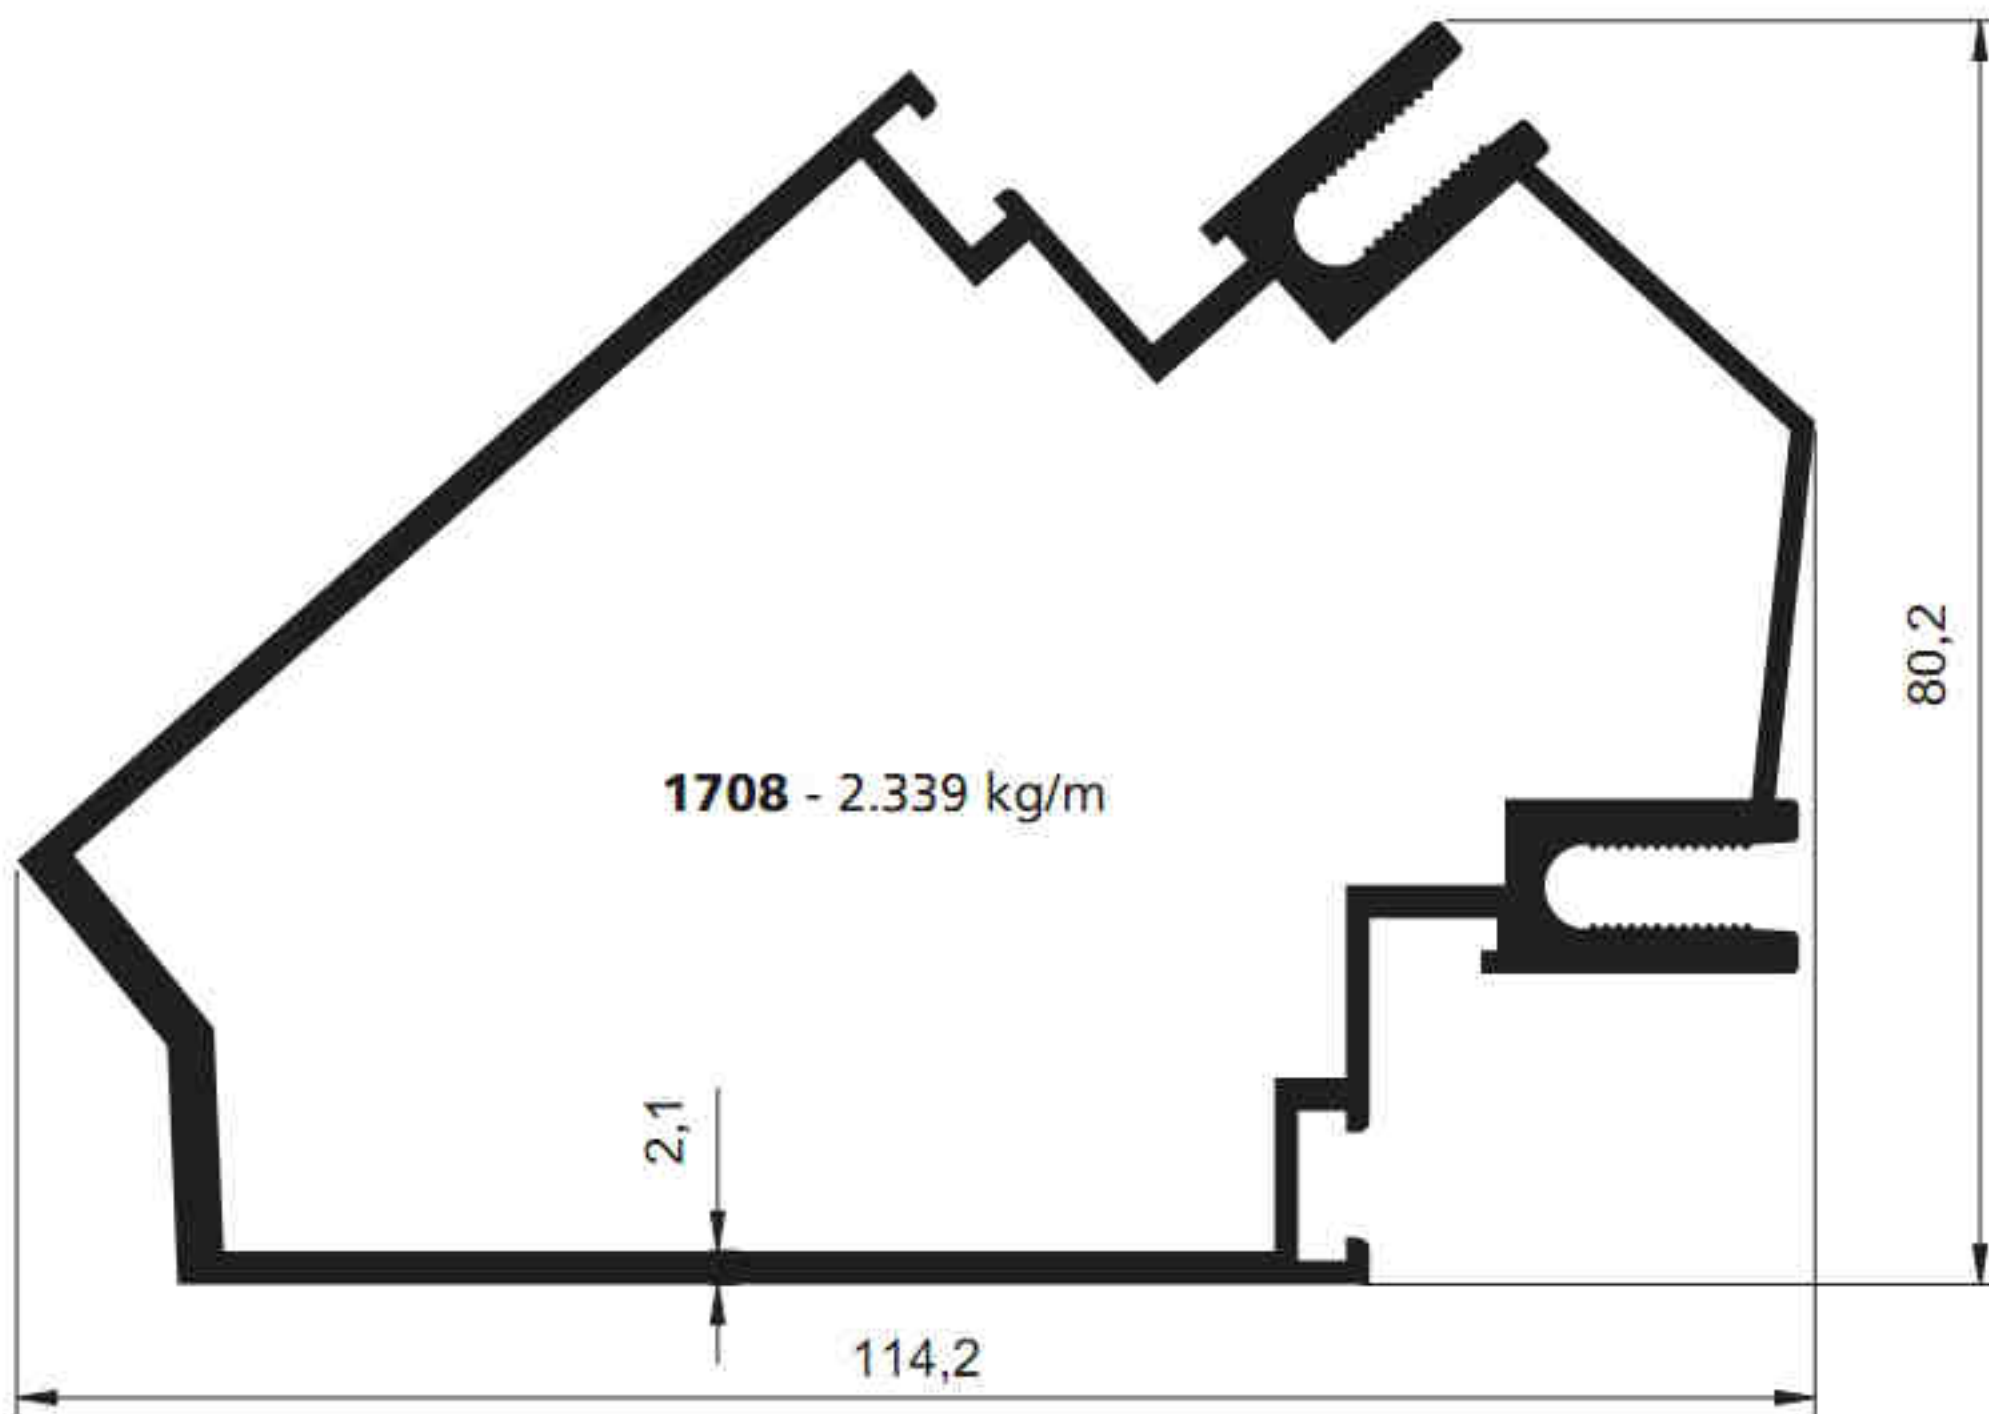

SİSTEM®

Alüminyum San. ve Tic. A.Ş.

1702 - 1.536 kg/m

1701 - 1.779 kg/m

1708 - 2.339 kg/m

SİSTEM[®]

Alüminyum San. ve Tic. A.Ş.

SİSTEM®

Alüminyum San. ve Tic. A.Ş.

2859 - 1.998 kg/m

2762 - 1.689 kg/m

SİSTEM®

Alüminyum San. ve Tic. A.Ş.

2139 - 0.365 kg/m

1705 - 0.298 kg/m

1706 - 0.489 kg/m

2761 - 0.566 kg/m

1703 - 0.728 kg/m