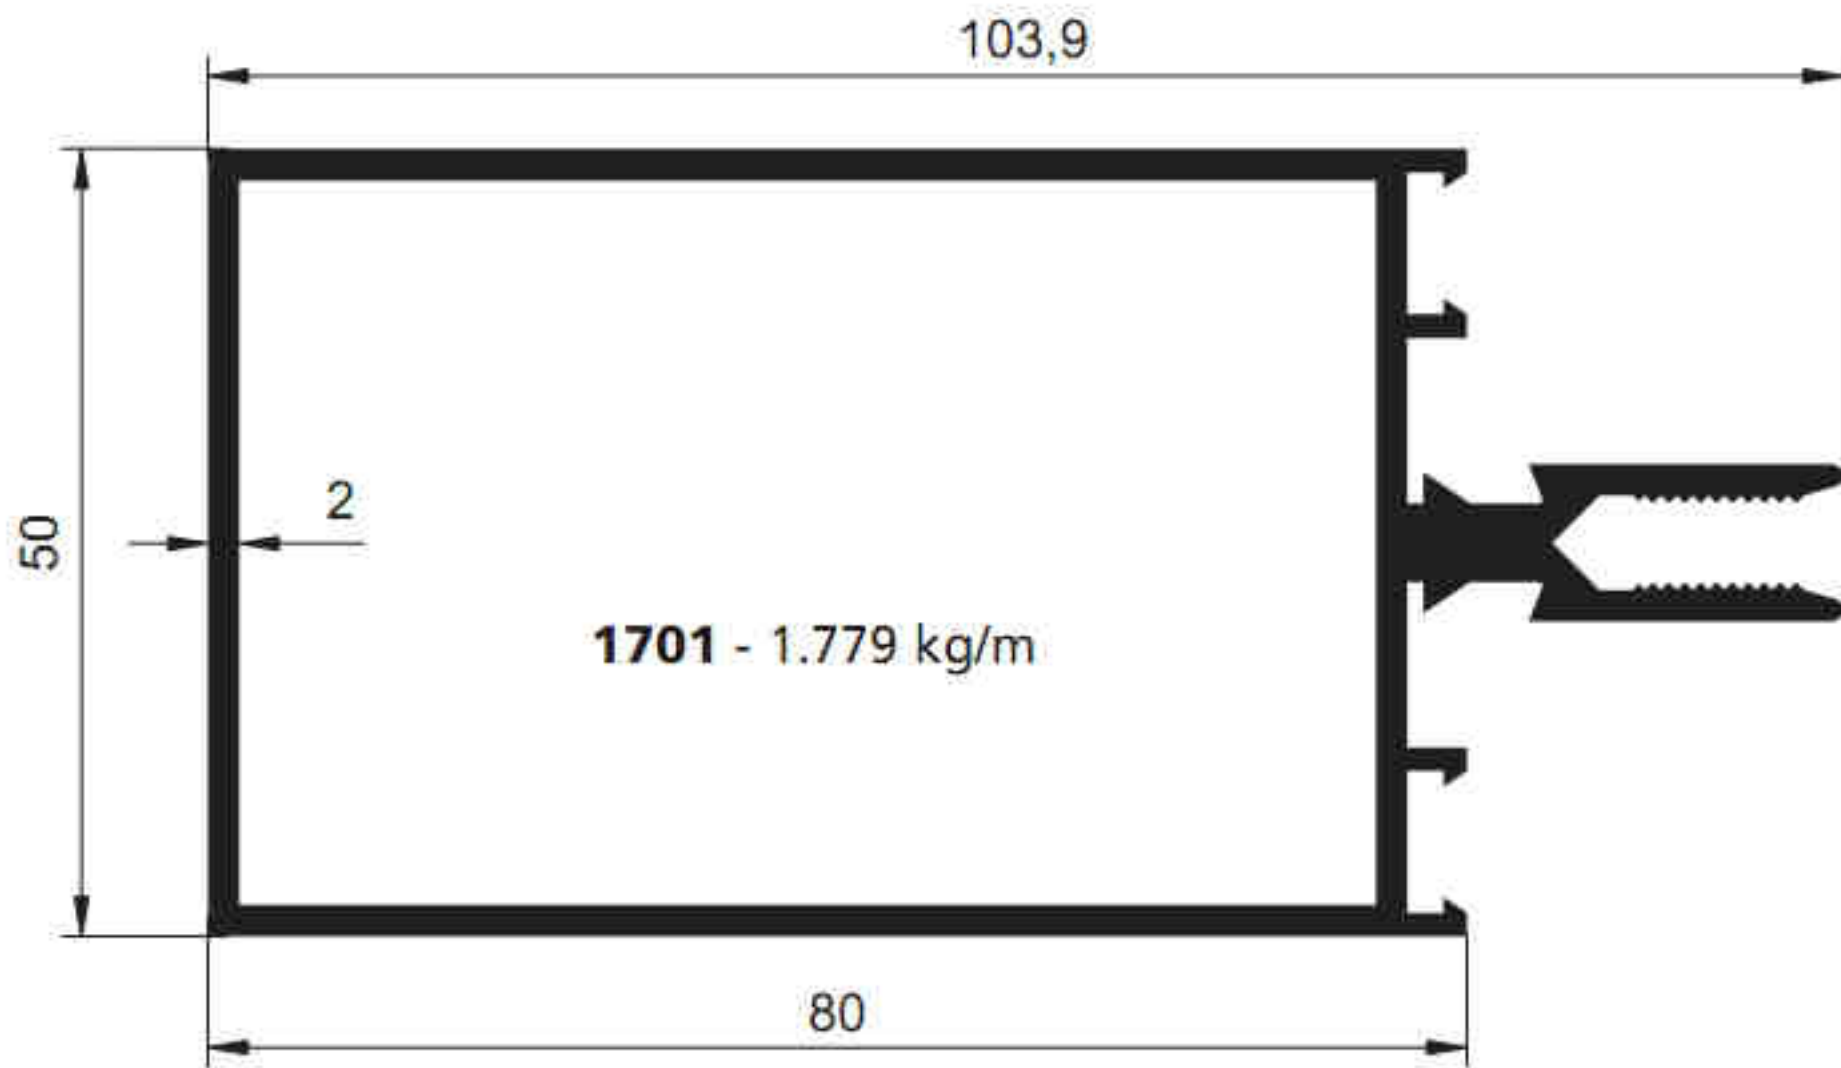

SİSTEM®

Alüminyum San. ve Tic. A.Ş.

1702 - 1.536 kg/m

1701 - 1.779 kg/m

1708 - 2.339 kg/m

SİSTEM[®]

Alüminyum San. ve Tic. A.Ş.

SİSTEM®

Alüminyum San. ve Tic. A.Ş.

2859 - 1.998 kg/m

2762 - 1.689 kg/m

SİSTEM®

Alüminyum San. ve Tic. A.Ş.

2139 - 0.365 kg/m

1705 - 0.298 kg/m

1706 - 0.489 kg/m

2761 - 0.566 kg/m

1703 - 0.728 kg/m