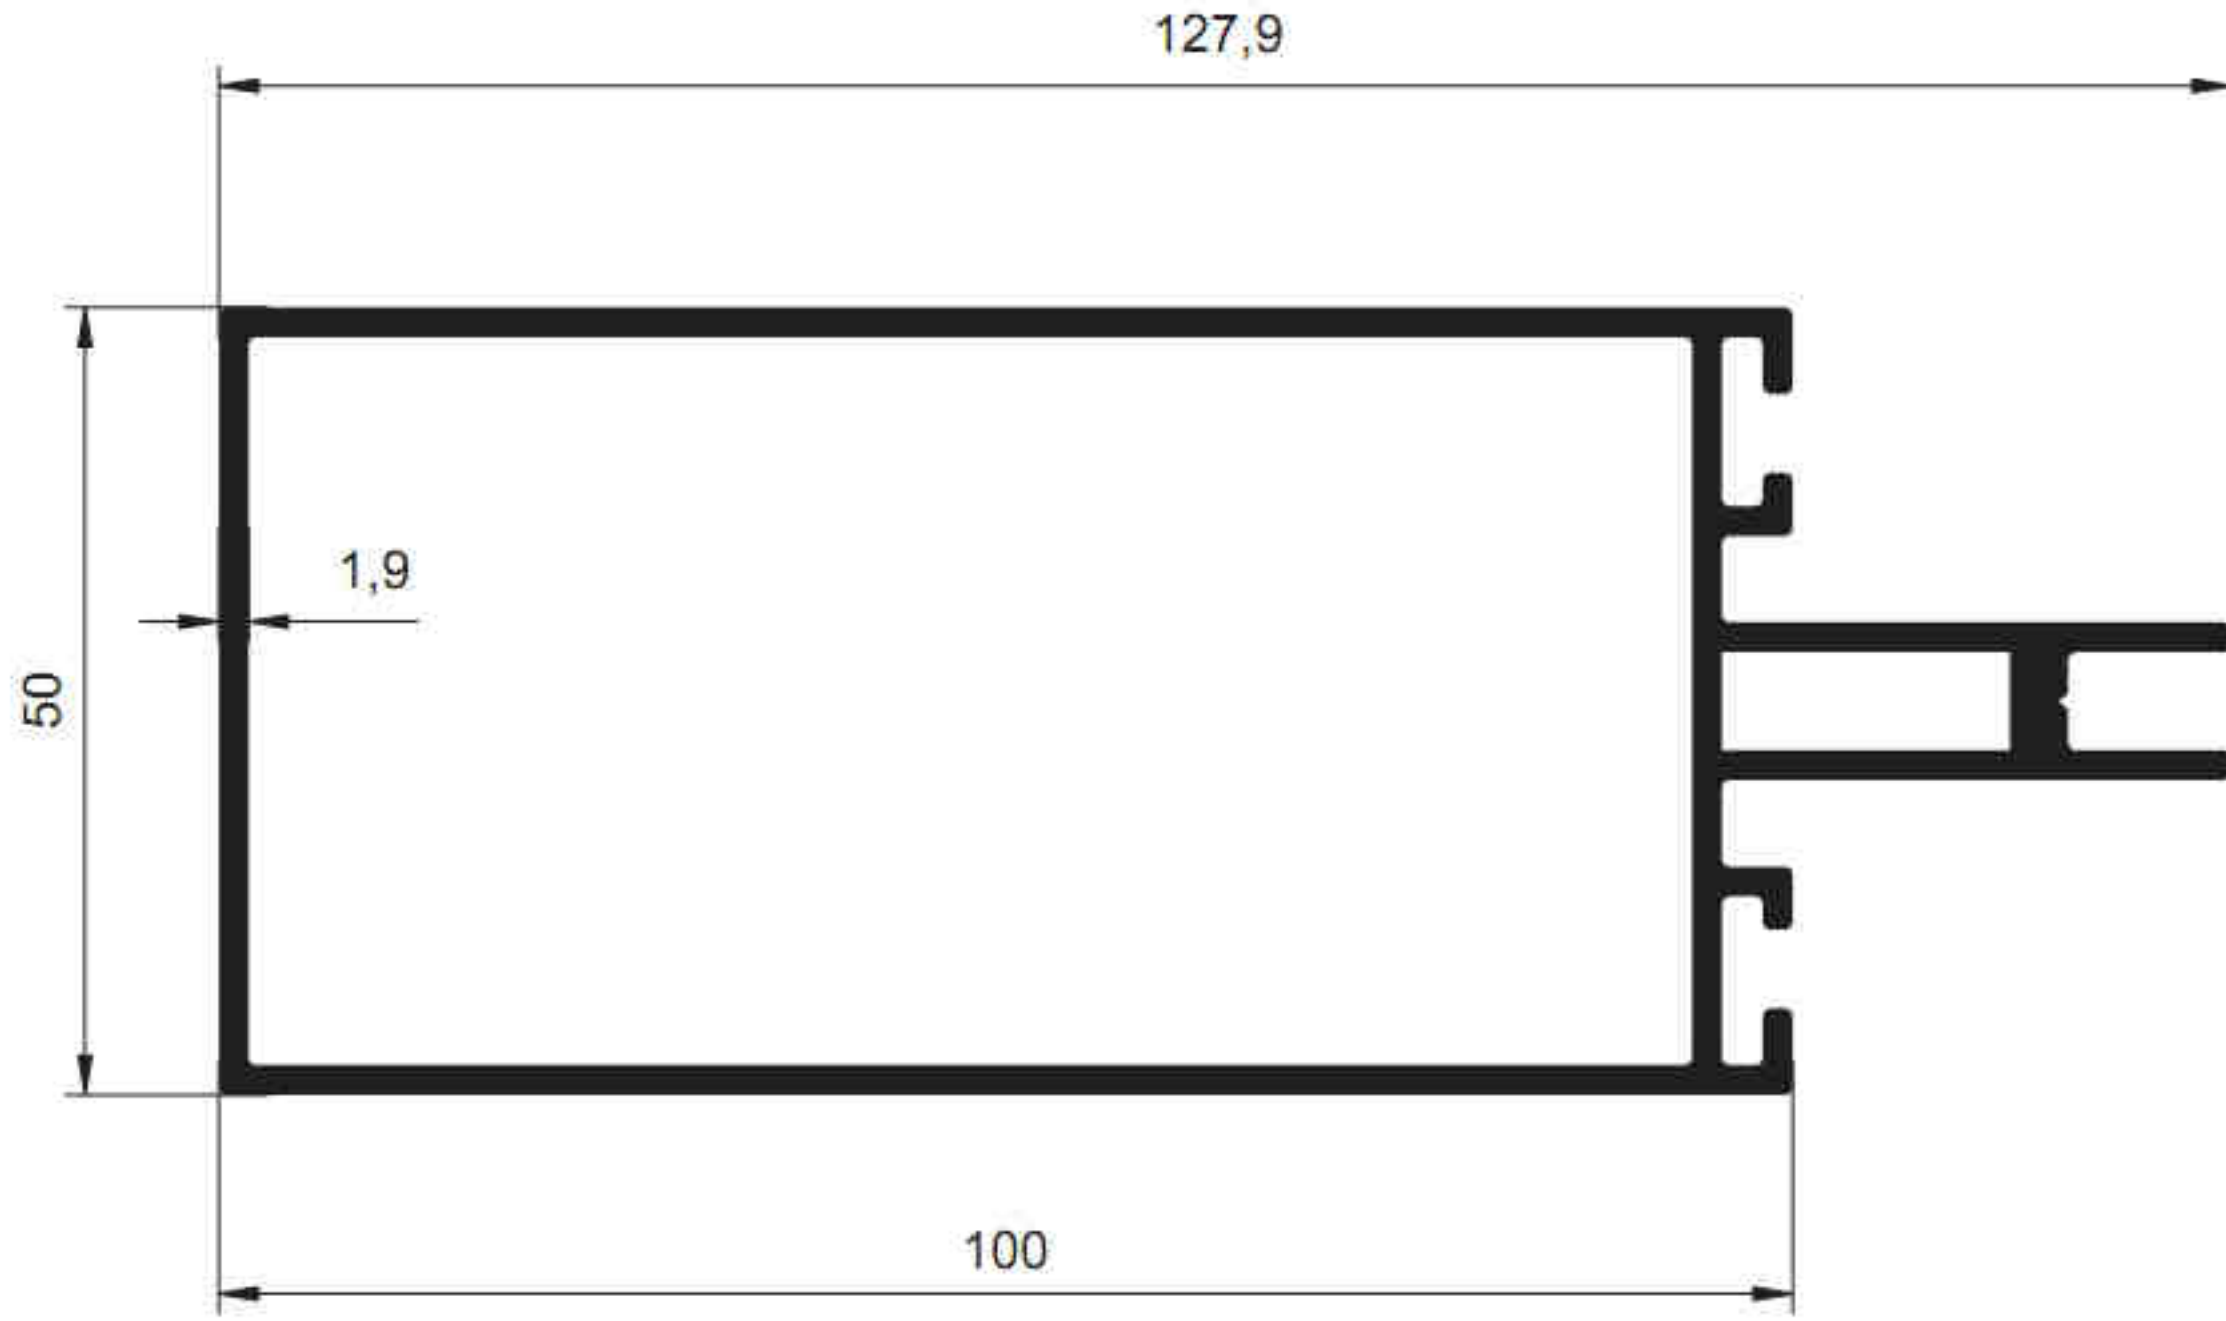

SİSTEM®

Alüminyum San. ve Tic. A.Ş.

2859 - 1.998 kg/m