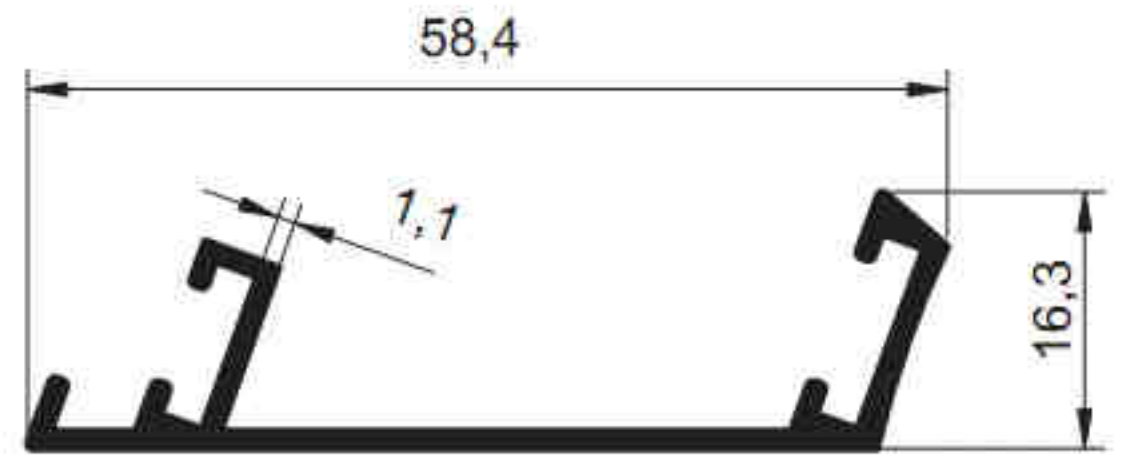

# SİSTEM®

Alüminyum San. ve Tic. A.Ş.

816 - 0.704 kg/m

1225 - 0.282 kg/m

815 - 0.302 kg/m

4394 - 0.318 kg/m

942 - 0.700 kg/m

1490 - 0.456 kg/m