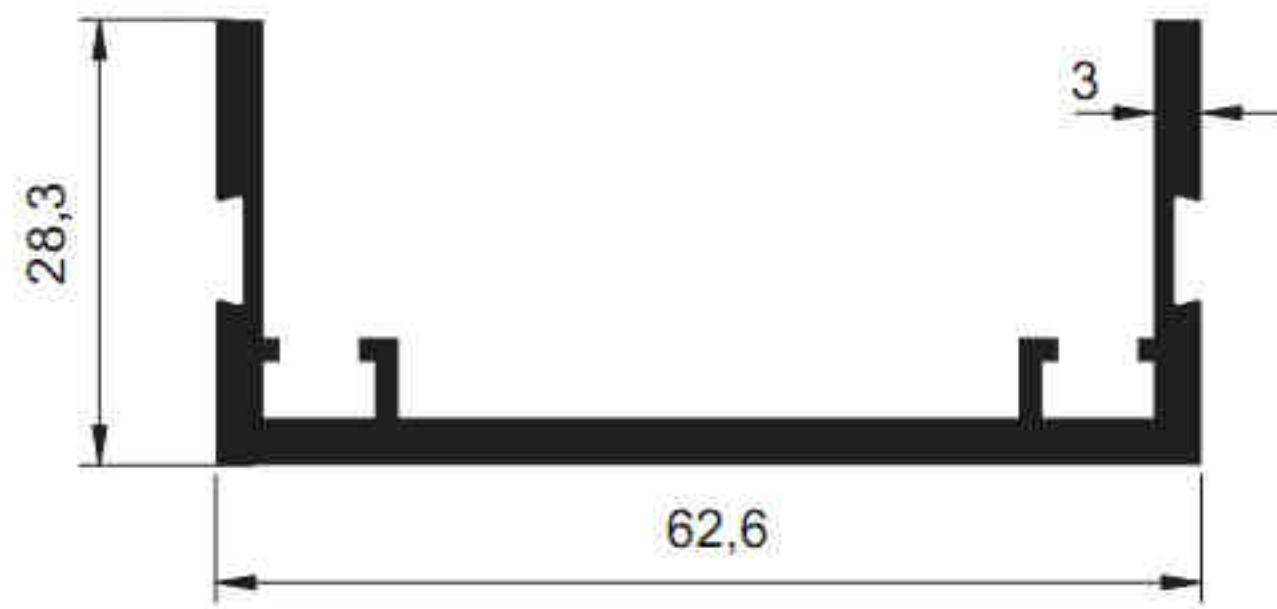

# SİSTEM®

Alüminyum San. ve Tic. A.Ş.

**1192 - 0.801 kg/m**

**1342 - 1.028 kg/m**

**1366 - 0.799 kg/m**

**2294 - 1.283 kg/m**

**1351 - 0.922 kg/m**

**1441 - 0.816 kg/m**

**1352 - 0.216 kg/m**

**830 - 0.219 kg/m**

**732 - 0.145 kg/m**

**2132 - 2.153 kg/m**

**2293 - 1.858 kg/m**

**2133 - 2.249 kg/m**

**2246 - 1.583 kg/m**

**784 - 0.235 kg/m**