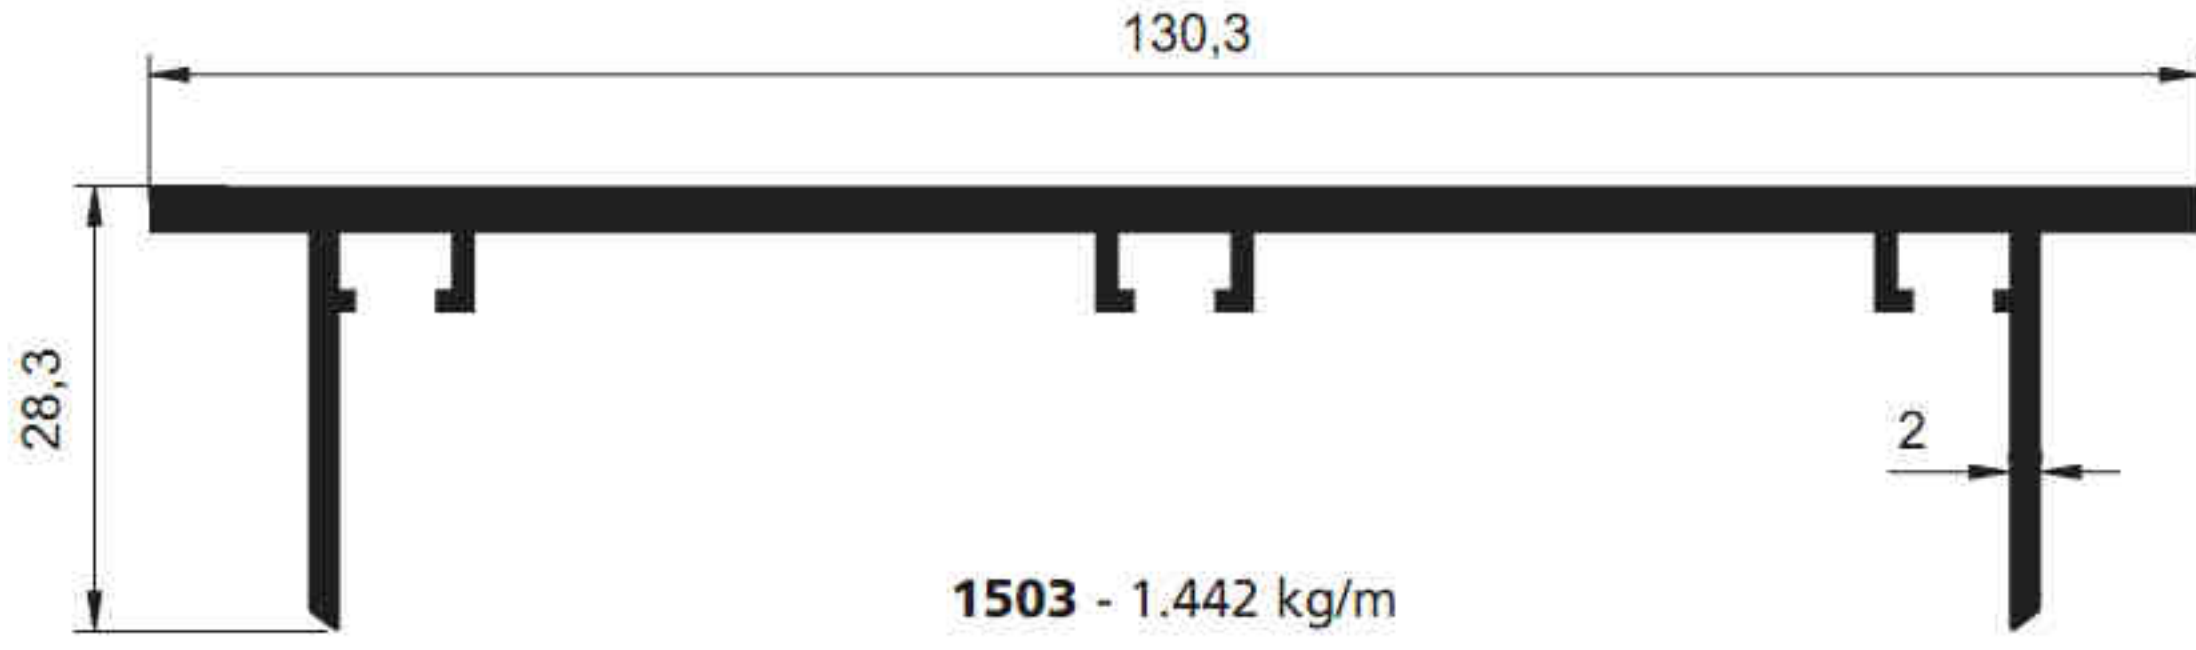

SİSTEM®

Alüminyum San. ve Tic. A.Ş.