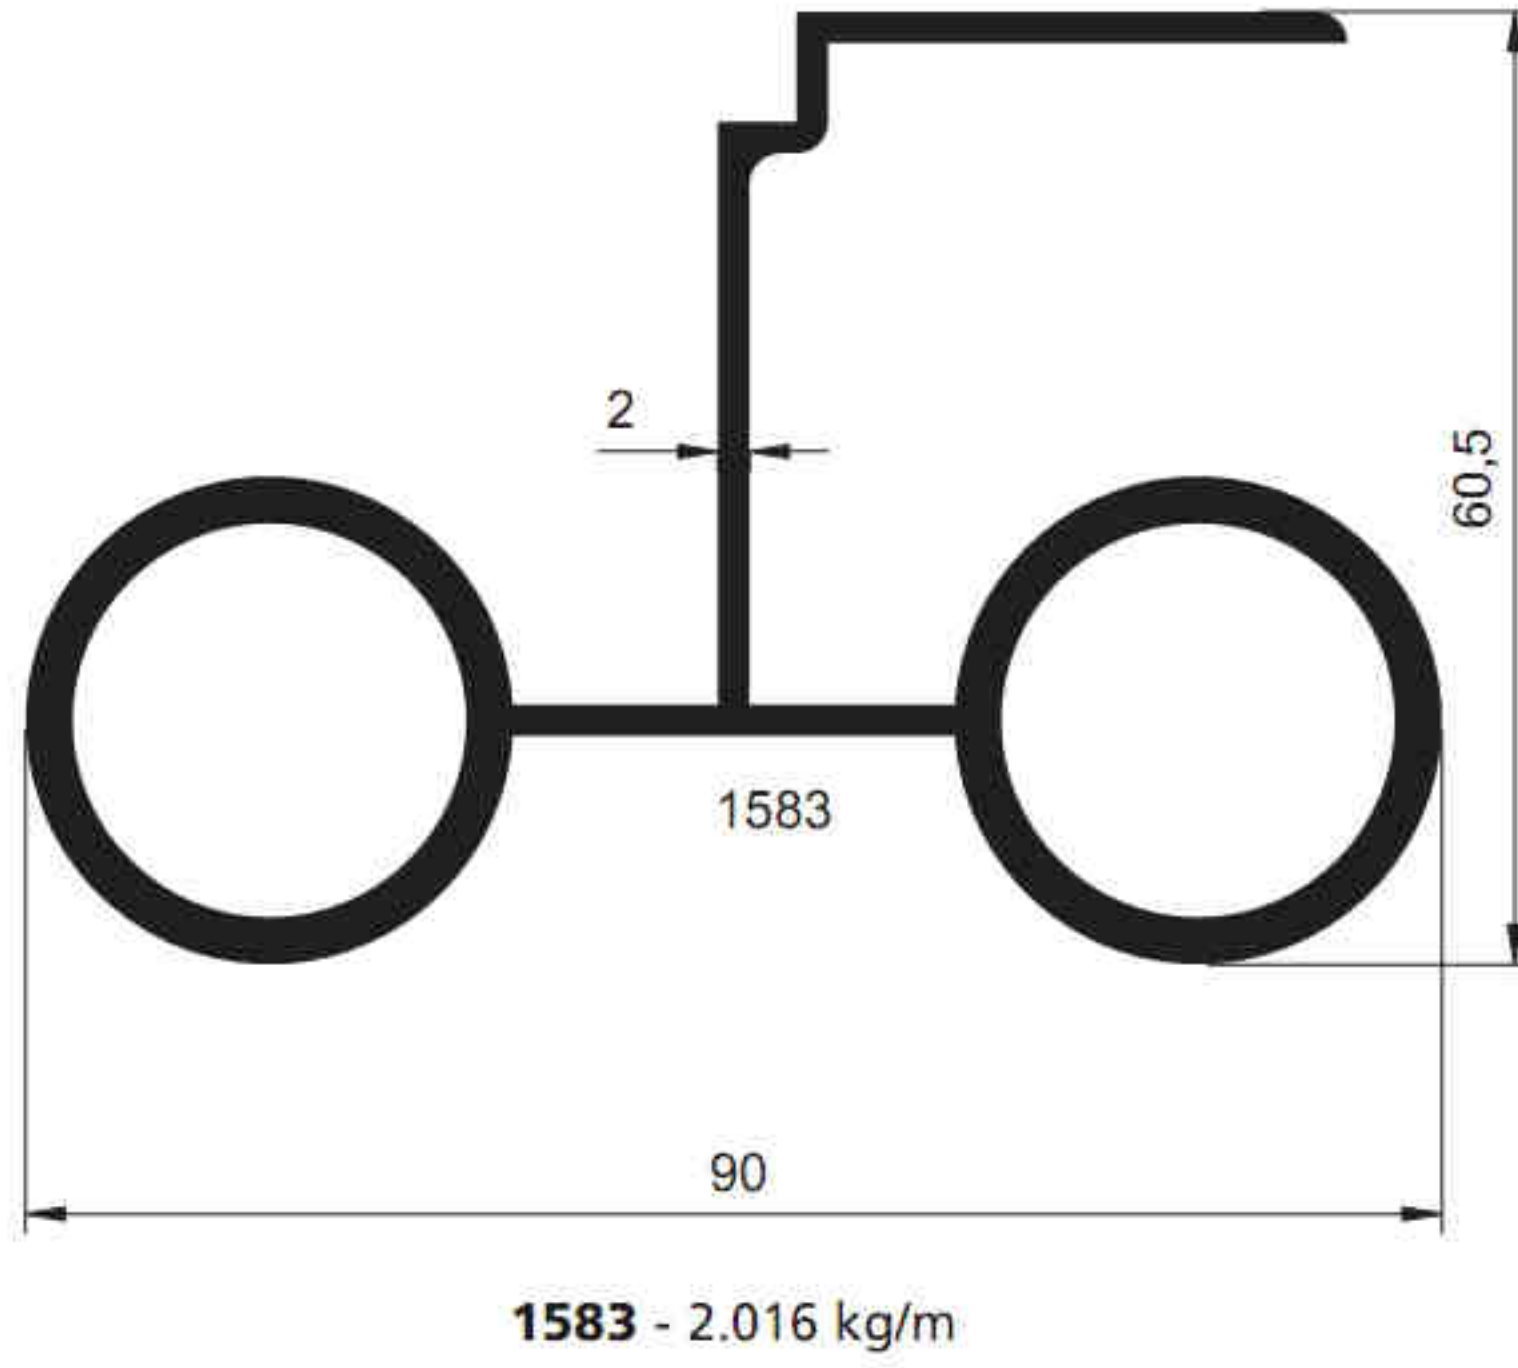

SİSTEM®

Alüminyum San. ve Tic. A.Ş.