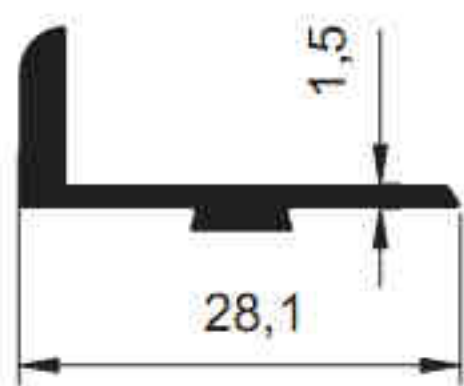

# SİSTEM®

Alüminyum San. ve Tic. A.Ş.

**1192 - 0.801 kg/m**

**1342 - 1.028 kg/m**

**1366 - 0.799 kg/m**

**2294 - 1.283 kg/m**

**1351 - 0.922 kg/m**

**1441 - 0.816 kg/m**

**1352 - 0.216 kg/m**

**830 - 0.219 kg/m**

**732 - 0.145 kg/m**

**2132 - 2.153 kg/m**

**2293 - 1.858 kg/m**

**2133 - 2.249 kg/m**

**2246 - 1.583 kg/m**

**784 - 0.235 kg/m**