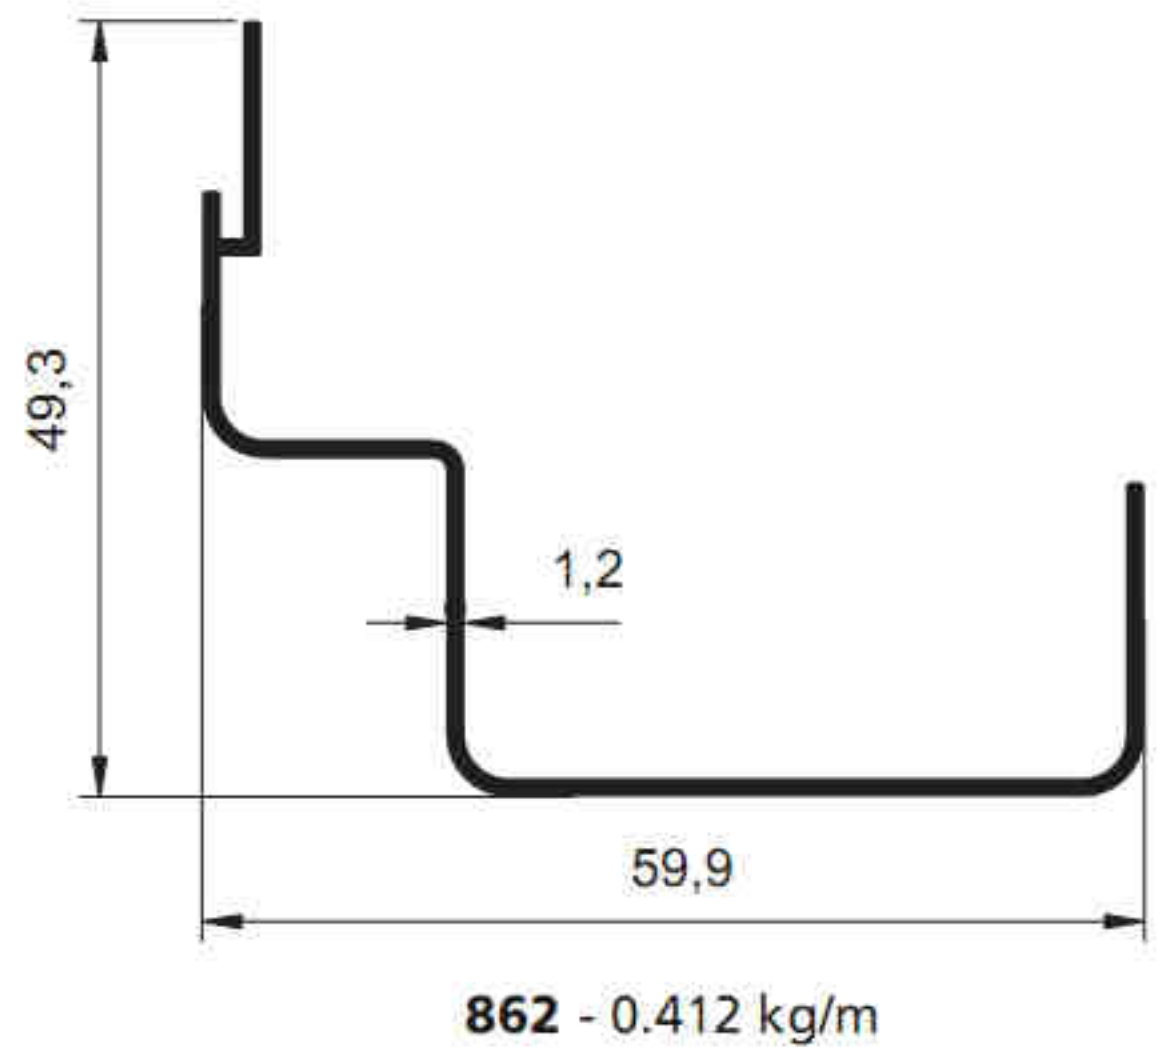

# SİSTEM®

Alüminyum San. ve Tic. A.Ş.

**890** - 0.828 kg/m

**891** - 0.652 kg/m

**861** - 1.317 kg/m

**726** - 1.602 kg/m

**839** - 1.688 kg/m

**4847** - 1.245 kg/m

**841 - 0.495 kg/m**

**844 - 0.304 kg/m**

**1375 - 0.284 kg/m**

**1369 - 0.503 kg/m**

**845 - 0.261 kg/m**

**1766 - 0.553 kg/m**

**1368 - 0.243 kg/m**

**1765 - 0.477 kg/m**

**1371 - 0.359 kg/m**

**1352 - 0.216 kg/m**

**830 - 0.219 kg/m**

**732 - 0.145 kg/m**

**2132 - 2.153 kg/m**

**2293 - 1.858 kg/m**

**2133 - 2.249 kg/m**

**2246 - 1.583 kg/m**

**784 - 0.235 kg/m**