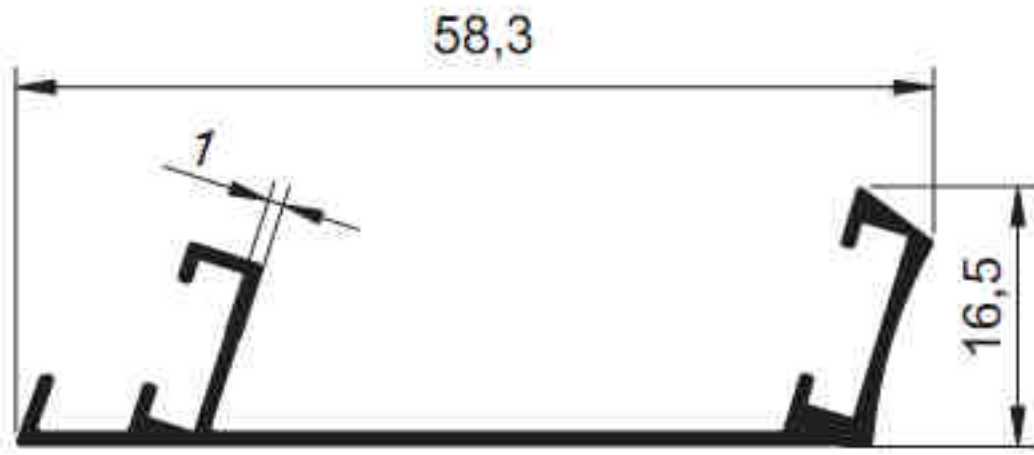

# SİSTEM®

Alüminyum San. ve Tic. A.Ş.

816 - 0.704 kg/m

1225 - 0.282 kg/m

815 - 0.302 kg/m

4394 - 0.318 kg/m

942 - 0.700 kg/m

1490 - 0.456 kg/m