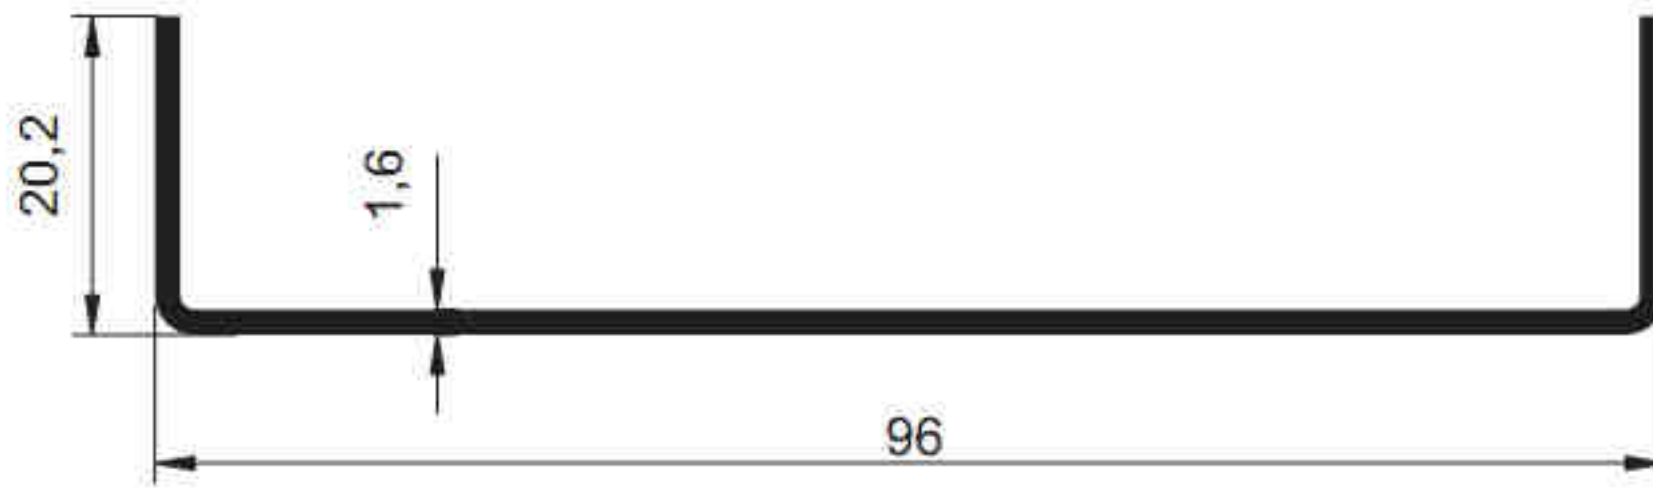

# SİSTEM®

Alüminyum San. ve Tic. A.Ş.

**1505** - 0.641 kg/m

**1504** - 0.703 kg/m

**1387** - 0.572 kg/m

**1470** - 0.754 kg/m

**1914** - 0.808 kg/m