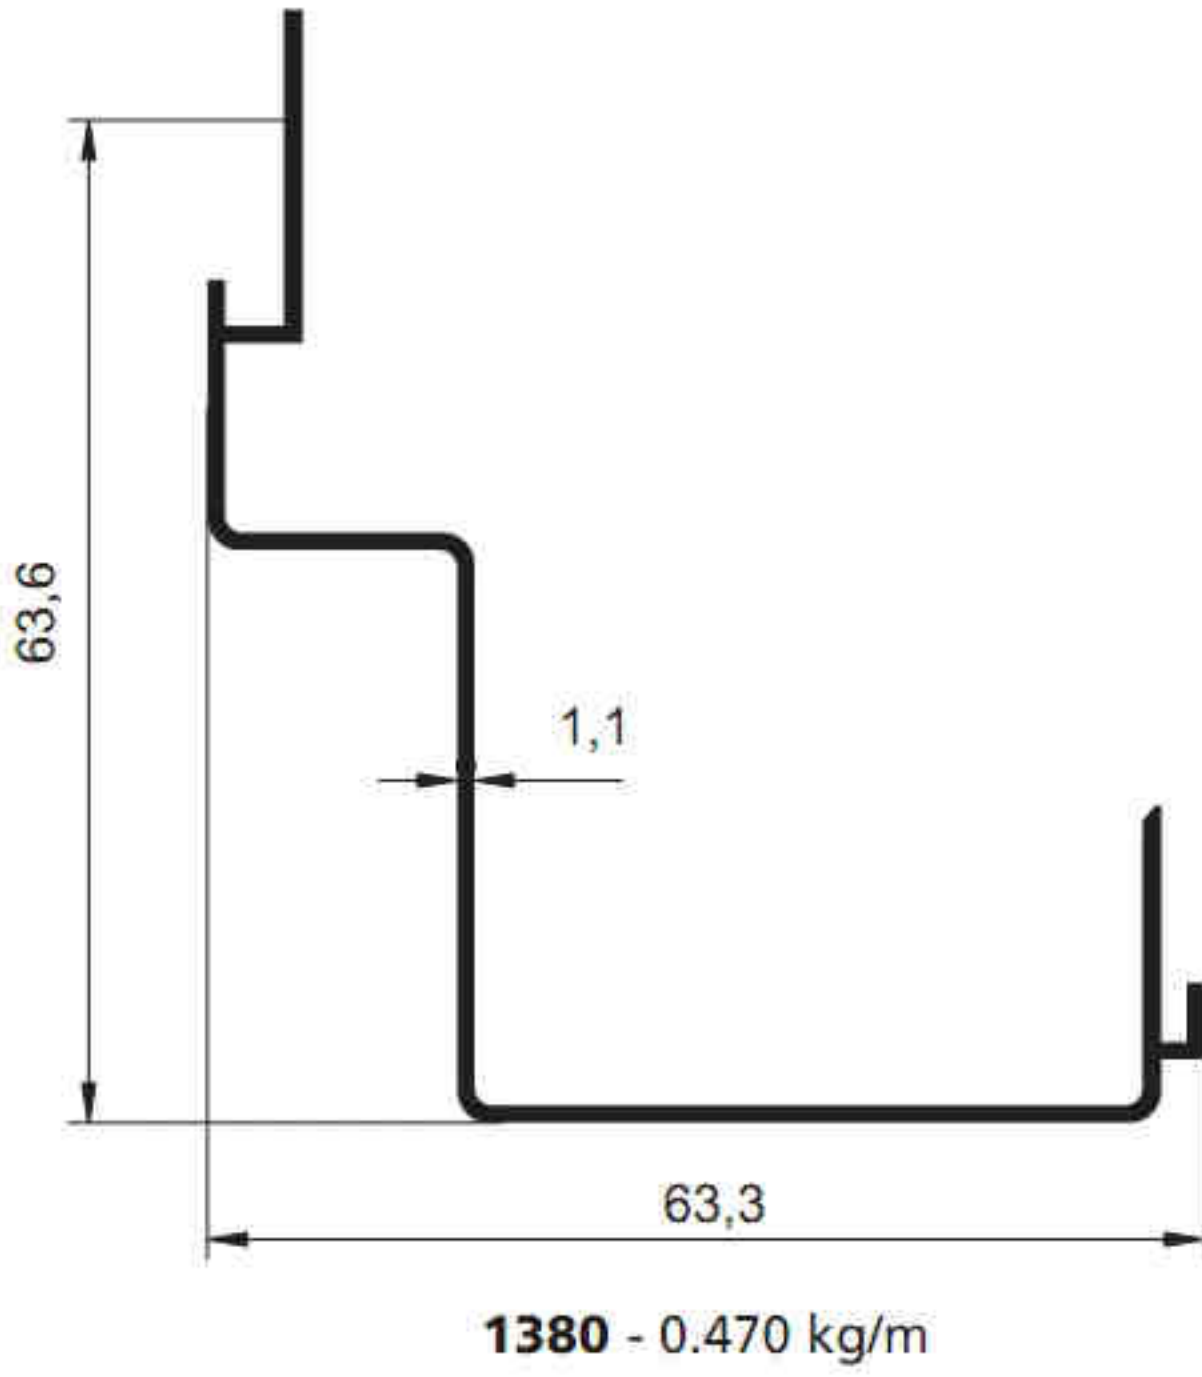

# SİSTEM®

Alüminyum San. ve Tic. A.Ş.

**890** - 0.828 kg/m

**891** - 0.652 kg/m

**861** - 1.317 kg/m

**726** - 1.602 kg/m

**839** - 1.688 kg/m

**4847** - 1.245 kg/m

**841 - 0.495 kg/m**

**844 - 0.304 kg/m**

**1375 - 0.284 kg/m**

**1369 - 0.503 kg/m**

**845 - 0.261 kg/m**

**1766 - 0.553 kg/m**

**1368 - 0.243 kg/m**

**1765 - 0.477 kg/m**

**1371 - 0.359 kg/m**

**1352 - 0.216 kg/m**

**830 - 0.219 kg/m**

**732 - 0.145 kg/m**

**2132 - 2.153 kg/m**

**2293 - 1.858 kg/m**

**2133 - 2.249 kg/m**

**2246 - 1.583 kg/m**

**784 - 0.235 kg/m**