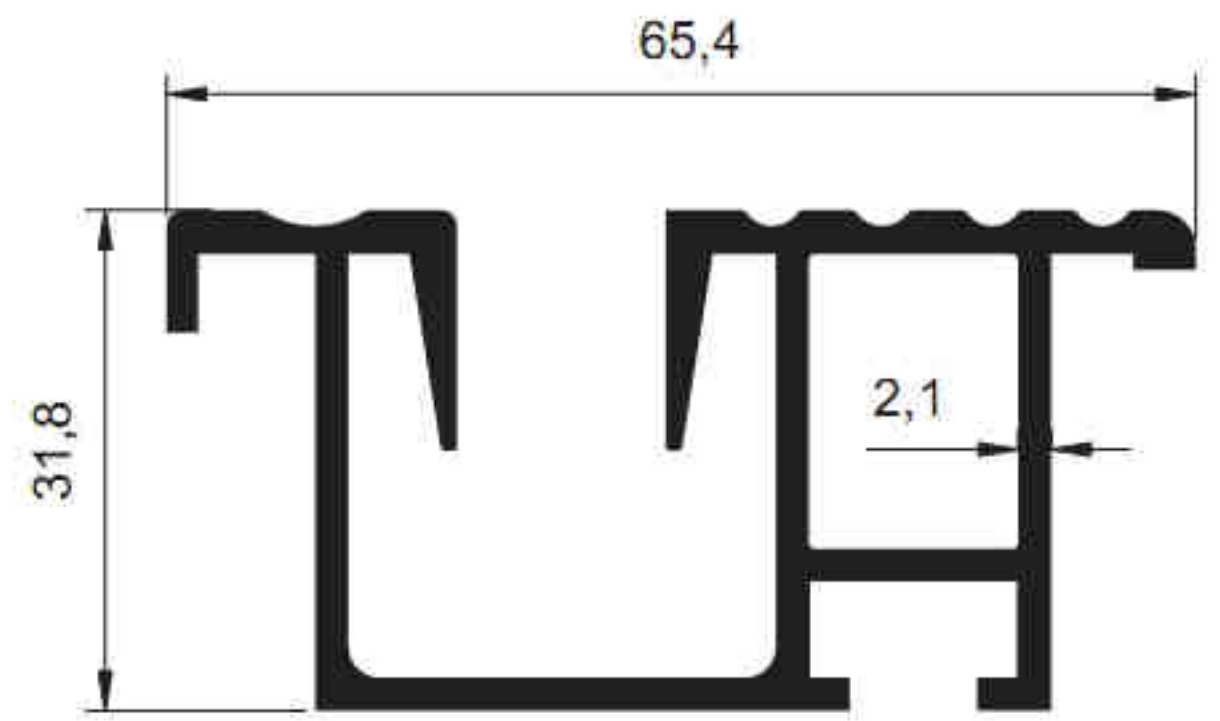

# SİSTEM®

Alüminyum San. ve Tic. A.Ş.

**1192 - 0.801 kg/m**

**1342 - 1.028 kg/m**

**1366 - 0.799 kg/m**

**2294 - 1.283 kg/m**

**1351 - 0.922 kg/m**

**1441 - 0.816 kg/m**