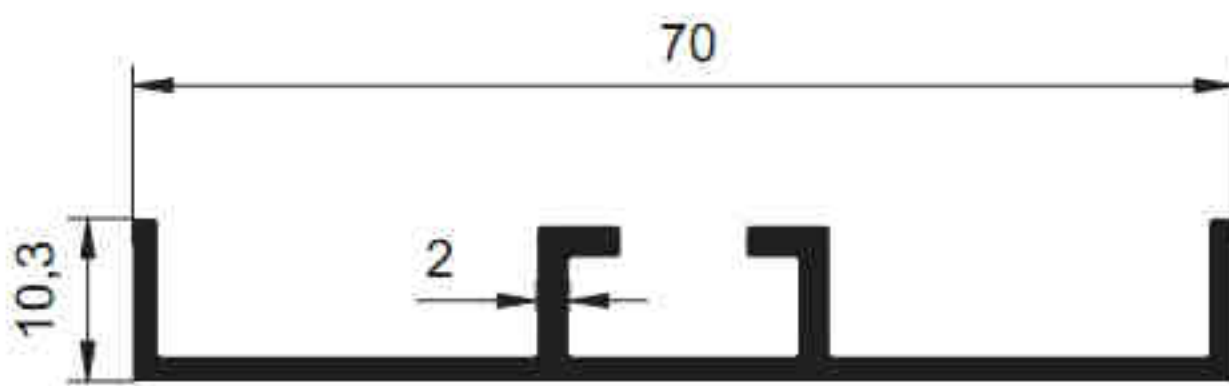

# SİSTEM®

Alüminyum San. ve Tic. A.Ş.

816 - 0.704 kg/m

1225 - 0.282 kg/m

815 - 0.302 kg/m

4394 - 0.318 kg/m

942 - 0.700 kg/m

1490 - 0.456 kg/m