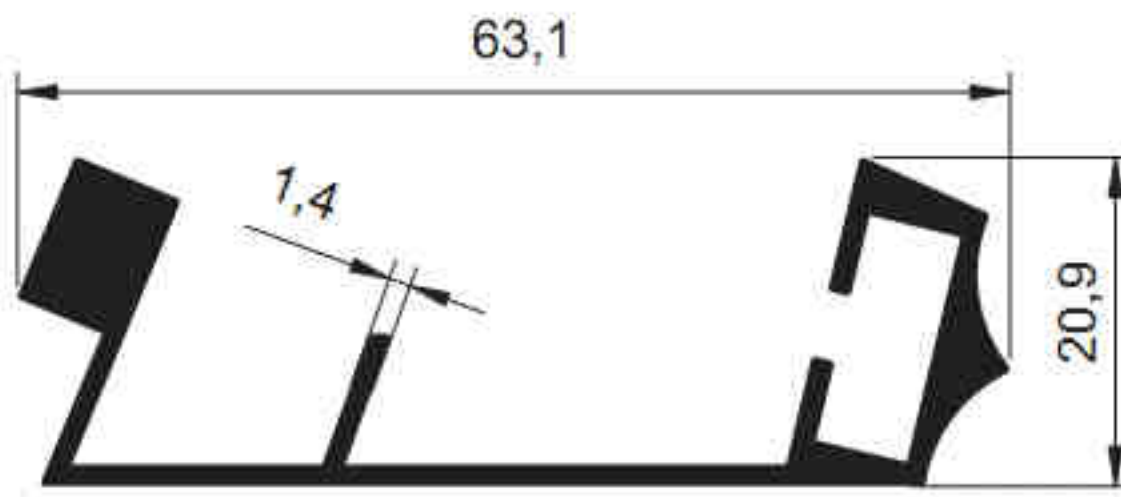

# SİSTEM®

Alüminyum San. ve Tic. A.Ş.

816 - 0.704 kg/m

1225 - 0.282 kg/m

815 - 0.302 kg/m

4394 - 0.318 kg/m

942 - 0.700 kg/m

1490 - 0.456 kg/m