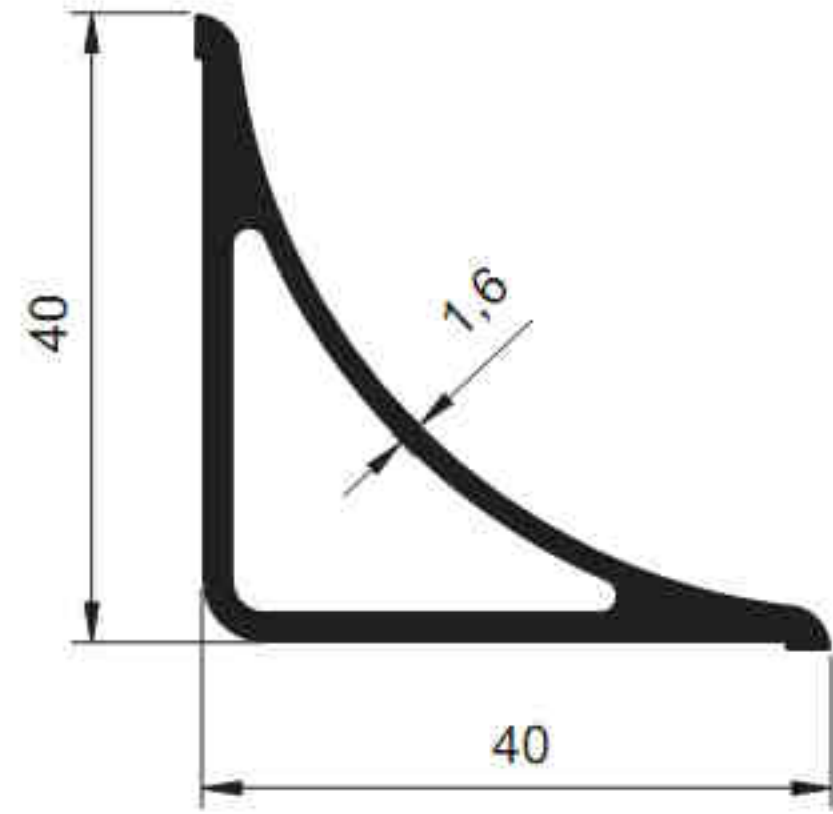

# SİSTEM®

Alüminyum San. ve Tic. A.Ş.

**890** - 0.828 kg/m

**891** - 0.652 kg/m

**861** - 1.317 kg/m

**726** - 1.602 kg/m

**839** - 1.688 kg/m

**4847** - 1.245 kg/m

**841 - 0.495 kg/m**

**844 - 0.304 kg/m**

**1375 - 0.284 kg/m**

**1369 - 0.503 kg/m**

**845 - 0.261 kg/m**

**1766 - 0.553 kg/m**

**1368 - 0.243 kg/m**

**1765 - 0.477 kg/m**