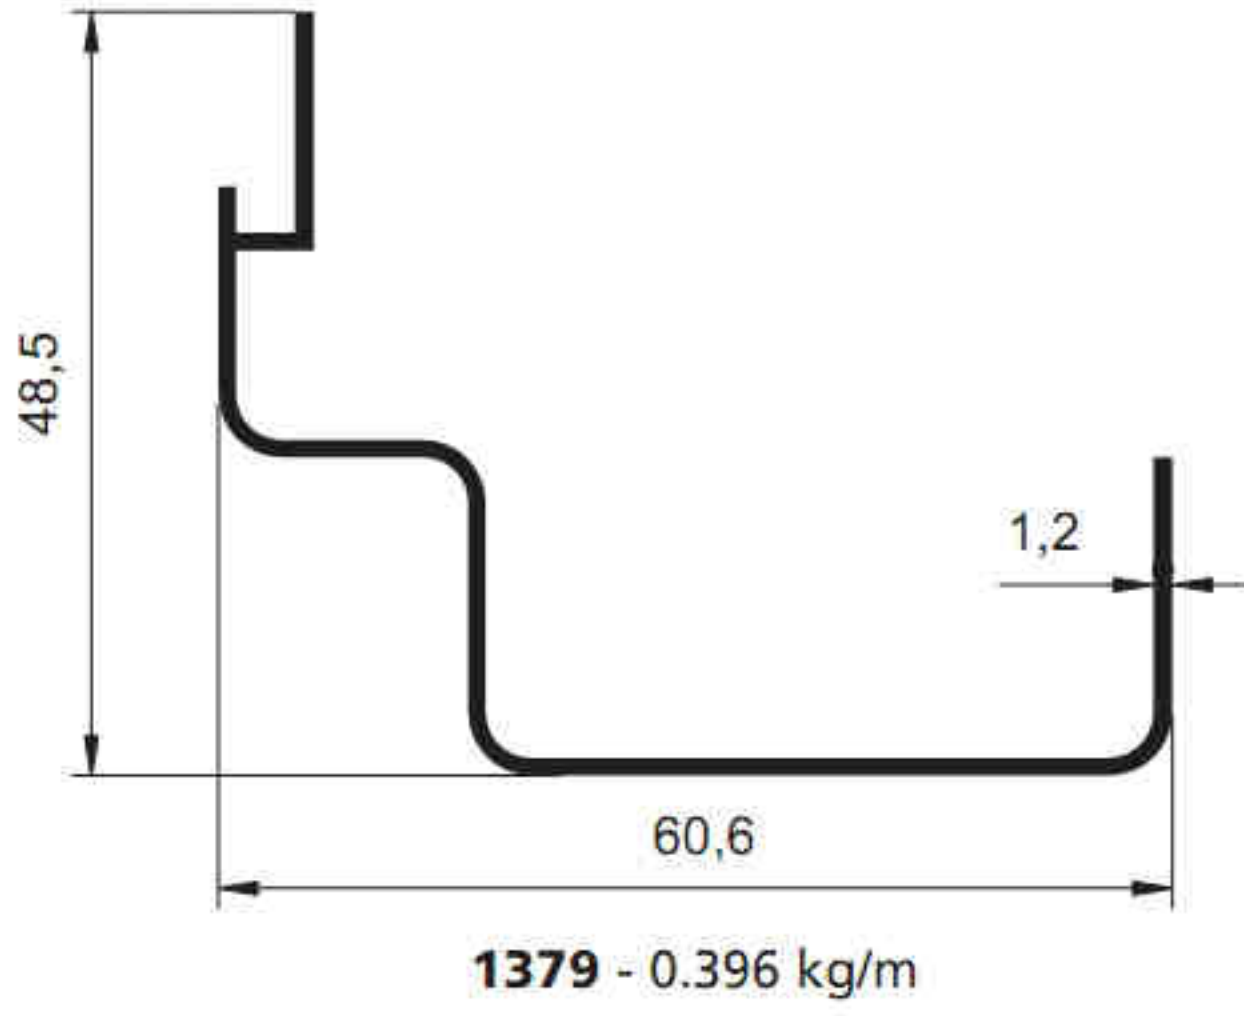

# SİSTEM®

Alüminyum San. ve Tic. A.Ş.

**890** - 0.828 kg/m

**891** - 0.652 kg/m

**861** - 1.317 kg/m

**726** - 1.602 kg/m

**839** - 1.688 kg/m

**4847** - 1.245 kg/m

**841 - 0.495 kg/m**

**844 - 0.304 kg/m**

**1375 - 0.284 kg/m**

**1369 - 0.503 kg/m**

**845 - 0.261 kg/m**

**1766 - 0.553 kg/m**

**1368 - 0.243 kg/m**

**1765 - 0.477 kg/m**

**1371 - 0.359 kg/m**