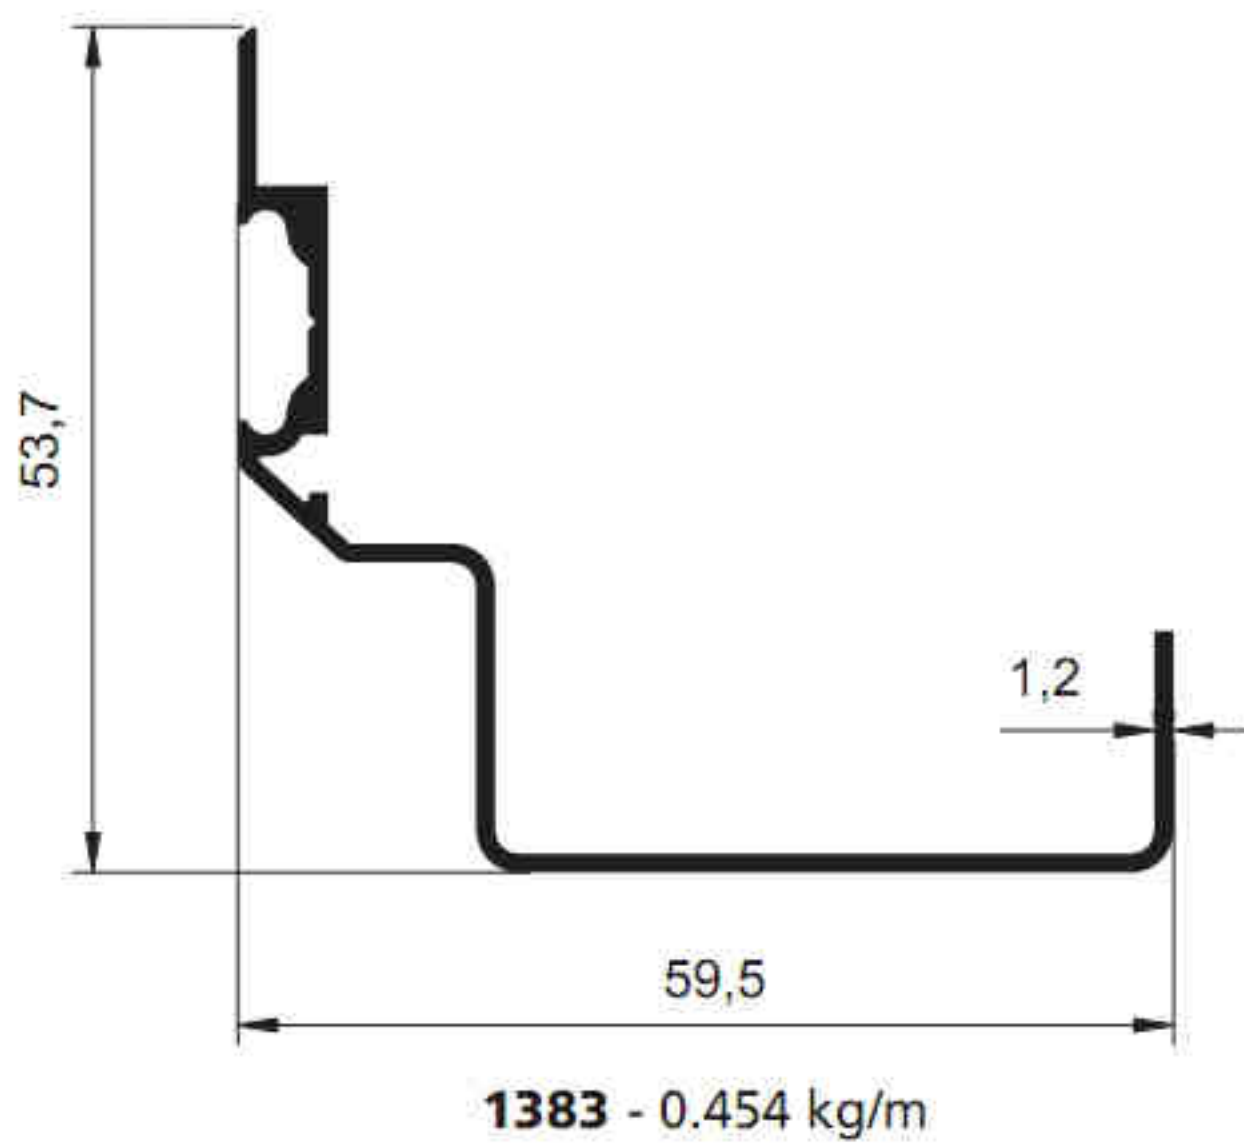

# SİSTEM®

Alüminyum San. ve Tic. A.Ş.

**890** - 0.828 kg/m

**891** - 0.652 kg/m

**861** - 1.317 kg/m

**726** - 1.602 kg/m

**839** - 1.688 kg/m

**4847** - 1.245 kg/m

**841 - 0.495 kg/m**

**844 - 0.304 kg/m**

**1375 - 0.284 kg/m**

**1369 - 0.503 kg/m**

**845 - 0.261 kg/m**

**1766 - 0.553 kg/m**

**1368 - 0.243 kg/m**

**1765 - 0.477 kg/m**

**1371 - 0.359 kg/m**

**1352 - 0.216 kg/m**

**830 - 0.219 kg/m**

**732 - 0.145 kg/m**

**2132 - 2.153 kg/m**

**2293 - 1.858 kg/m**

**2133 - 2.249 kg/m**

**2246 - 1.583 kg/m**

**784 - 0.235 kg/m**