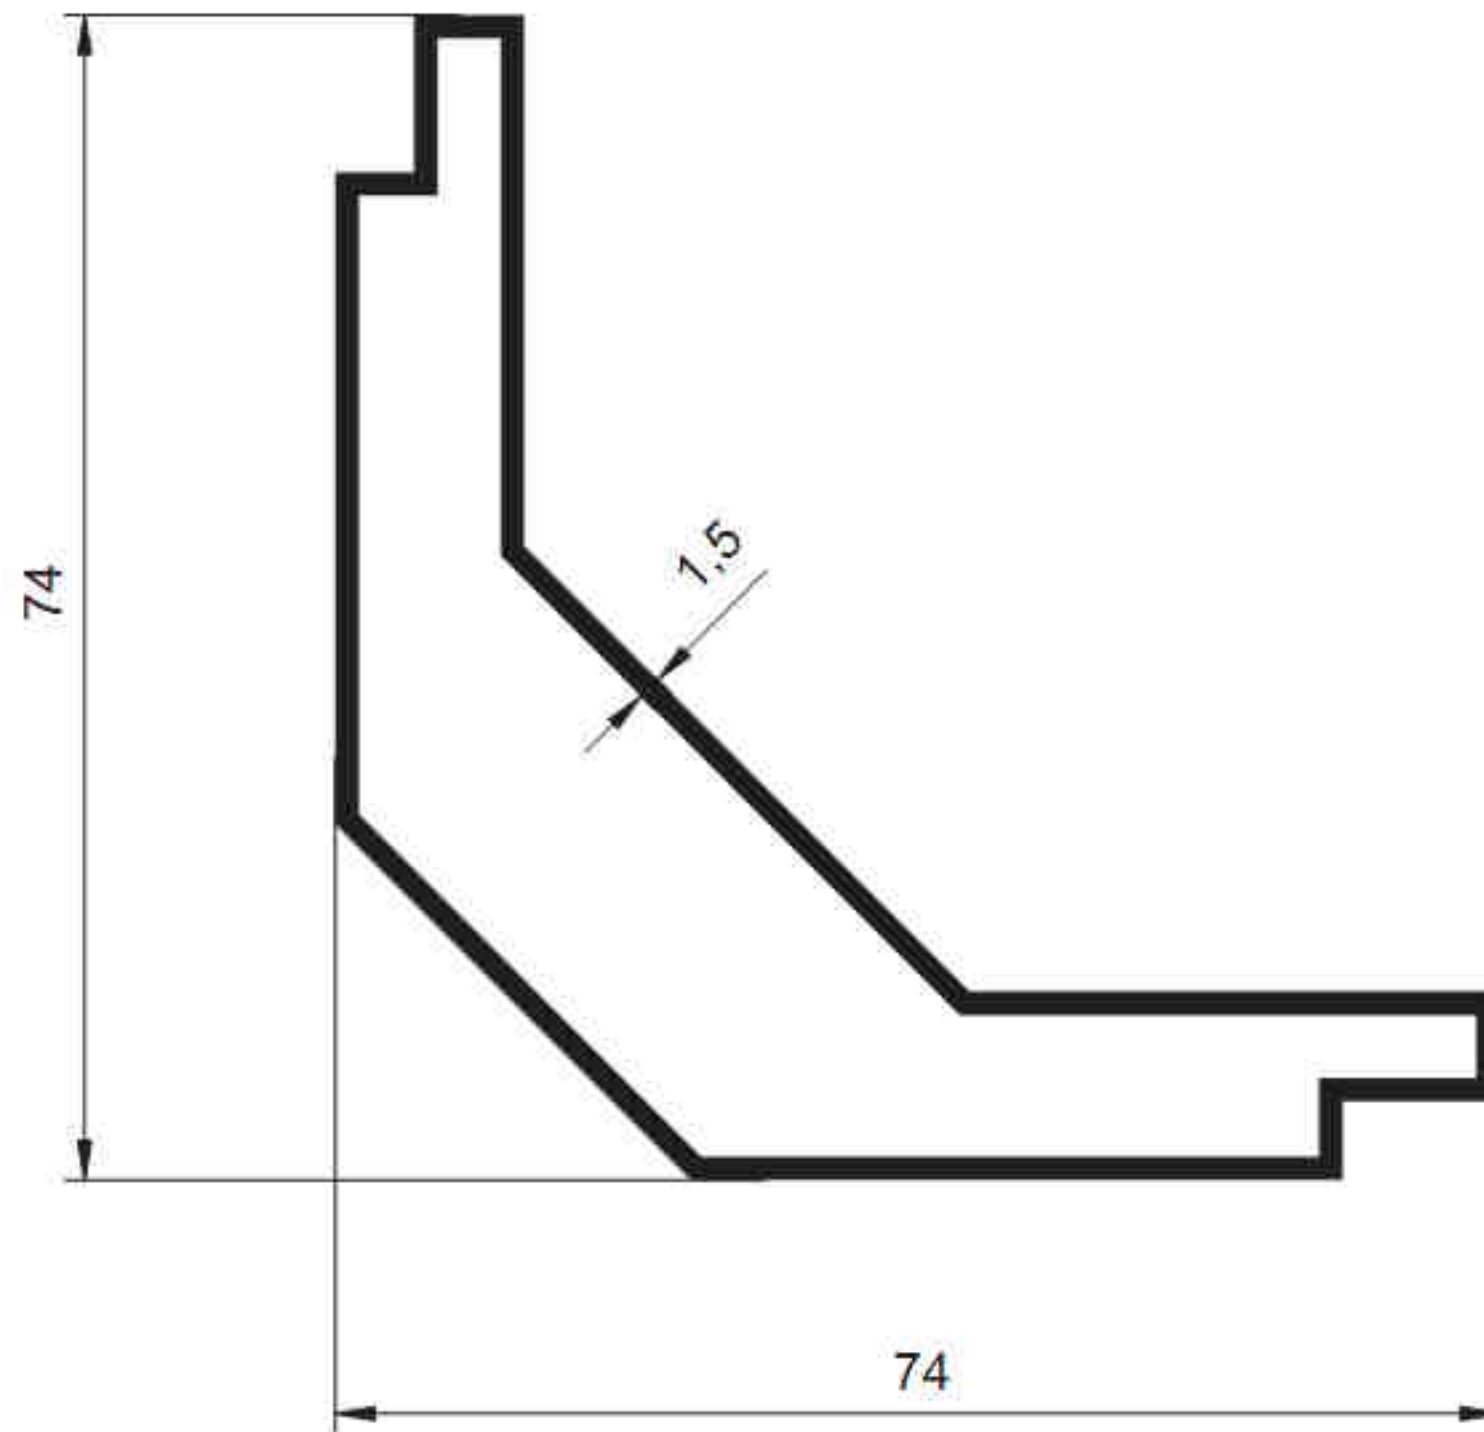

# SİSTEM<sup>®</sup>

Alüminyum San. ve Tic. A.Ş.

1426 - 1.307 kg/m

1767 - 1.053 kg/m