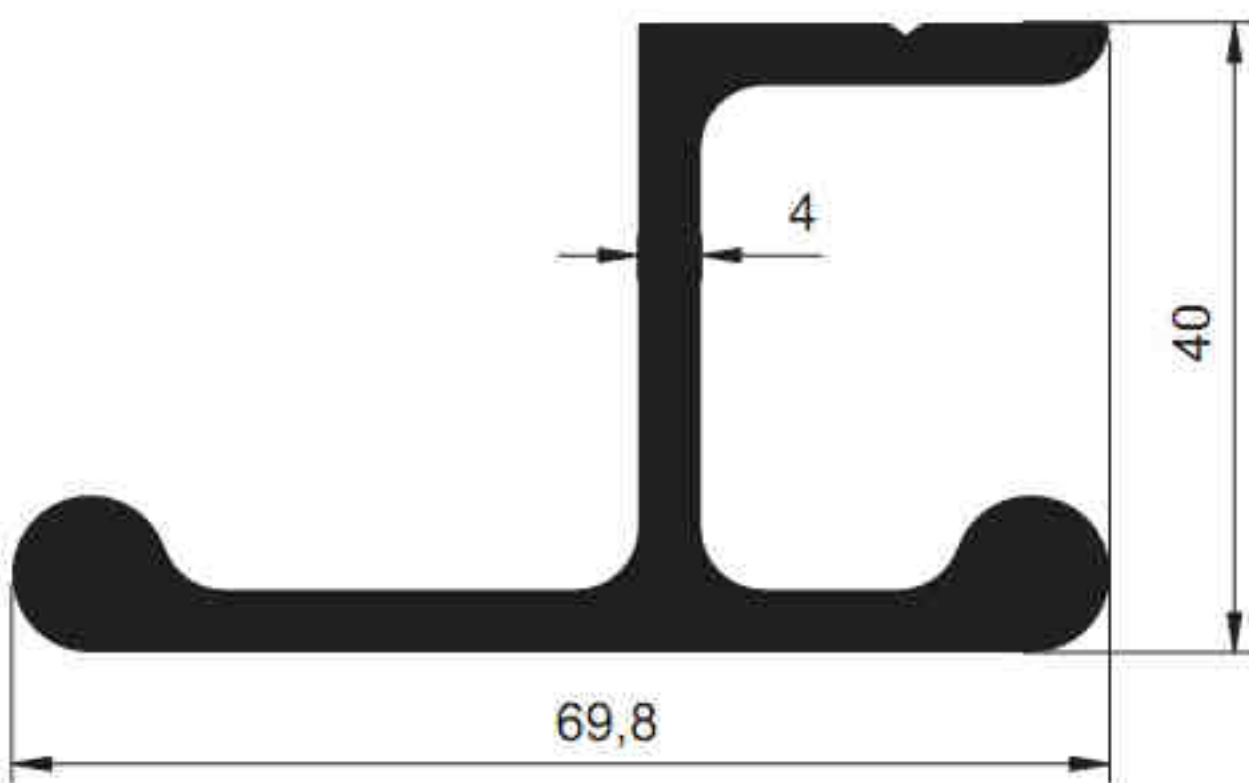

# SİSTEM®

Alüminyum San. ve Tic. A.Ş.

**890** - 0.828 kg/m

**891** - 0.652 kg/m

**861** - 1.317 kg/m

**726** - 1.602 kg/m

**839** - 1.688 kg/m

**4847** - 1.245 kg/m

**841 - 0.495 kg/m**

**844 - 0.304 kg/m**

**1375 - 0.284 kg/m**

**1369 - 0.503 kg/m**

**845 - 0.261 kg/m**

**1766 - 0.553 kg/m**

**1368 - 0.243 kg/m**

**1765 - 0.477 kg/m**