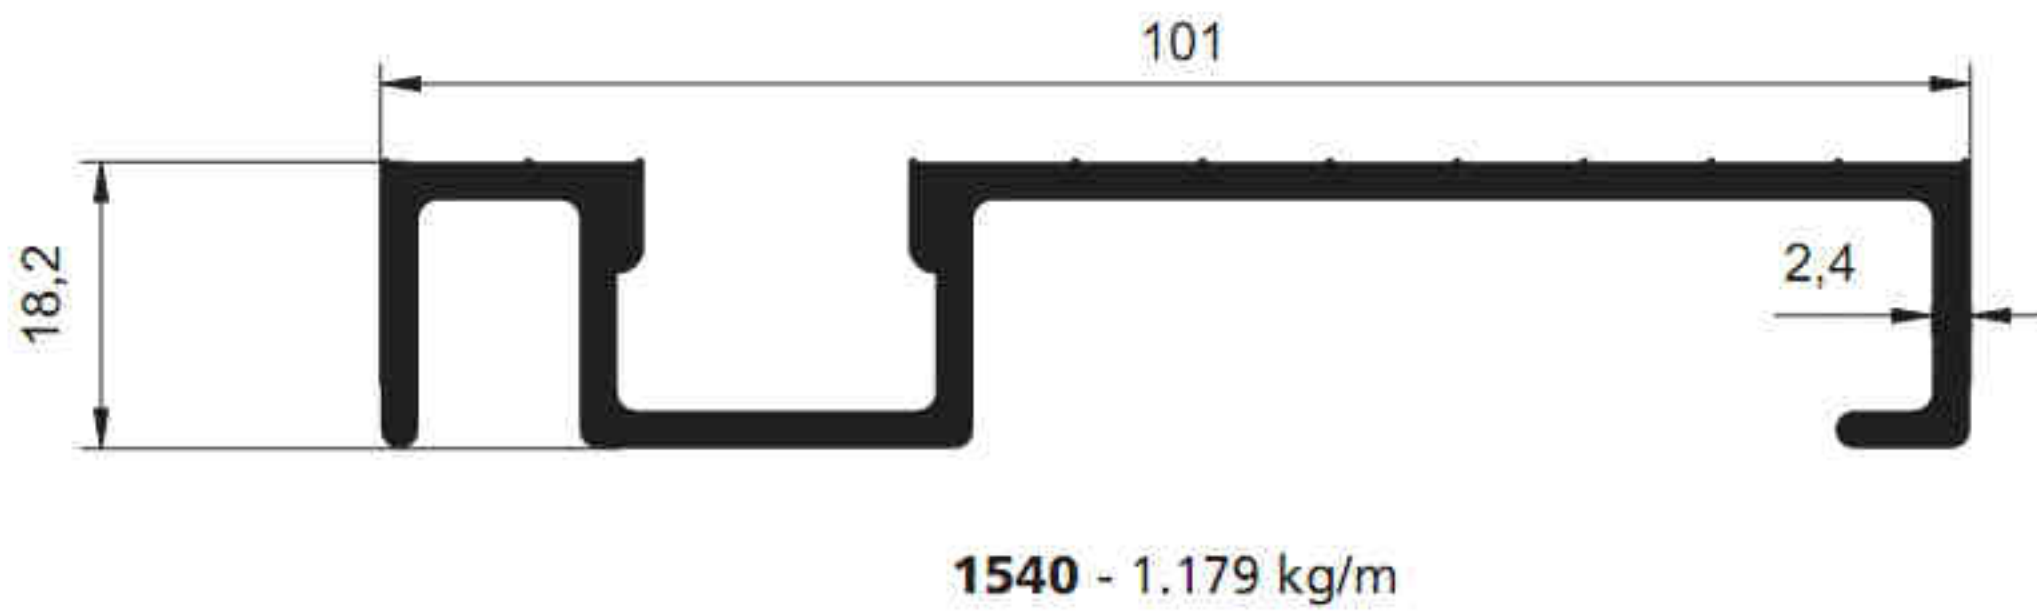

SİSTEM®

Alüminyum San. ve Tic. A.Ş.