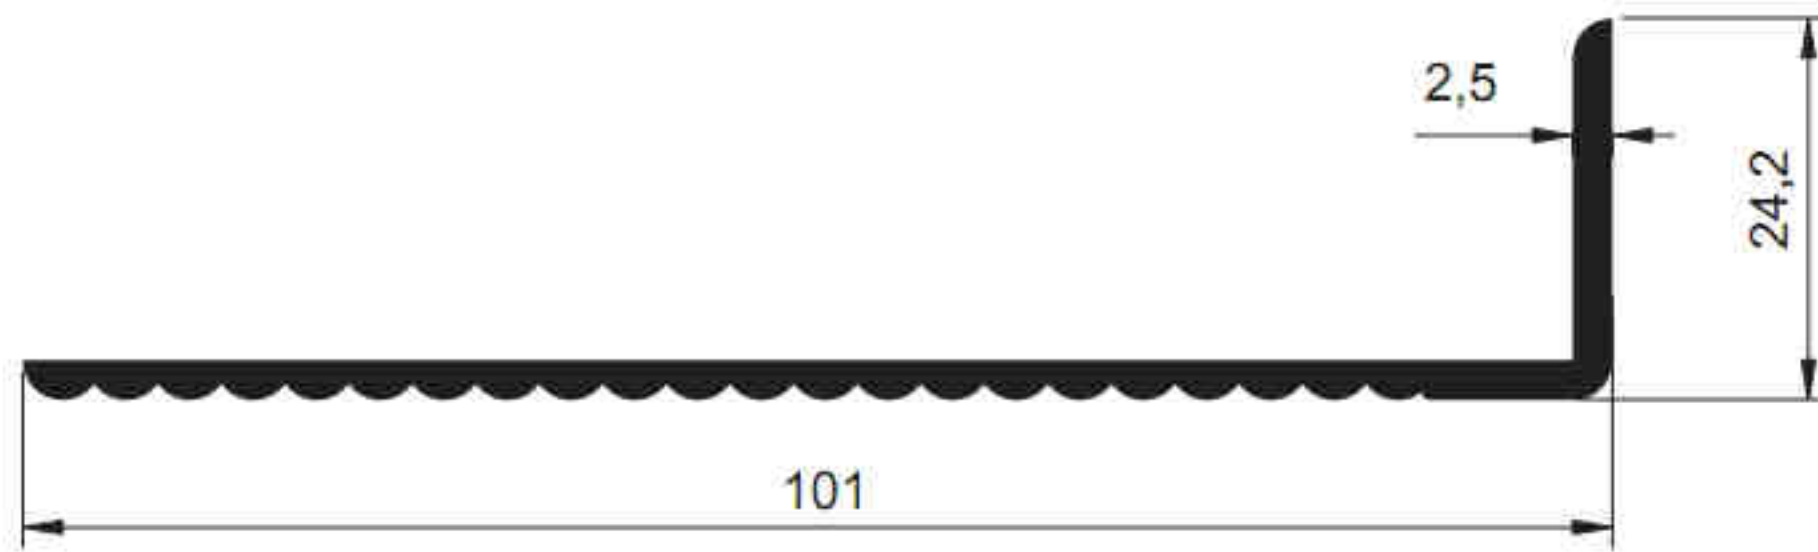

# SİSTEM®

Alüminyum San. ve Tic. A.Ş.

**1505** - 0.641 kg/m

**1504** - 0.703 kg/m

**1387** - 0.572 kg/m

**1470** - 0.754 kg/m

**1914** - 0.808 kg/m