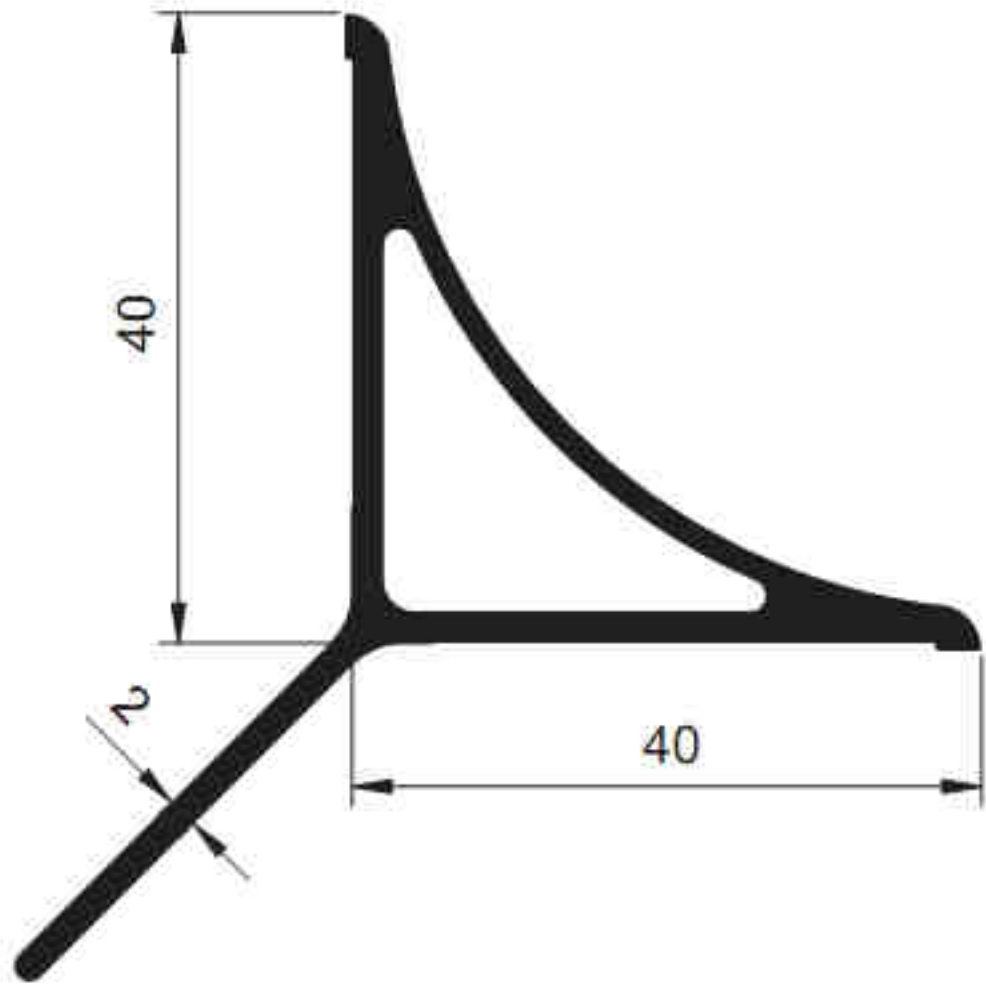

# SİSTEM®

Alüminyum San. ve Tic. A.Ş.

**890** - 0.828 kg/m

**891** - 0.652 kg/m

**861** - 1.317 kg/m

**726** - 1.602 kg/m

**839** - 1.688 kg/m

**4847** - 1.245 kg/m

**841 - 0.495 kg/m**

**844 - 0.304 kg/m**

**1375 - 0.284 kg/m**

**1369 - 0.503 kg/m**

**845 - 0.261 kg/m**

**1766 - 0.553 kg/m**

**1368 - 0.243 kg/m**

**1765 - 0.477 kg/m**