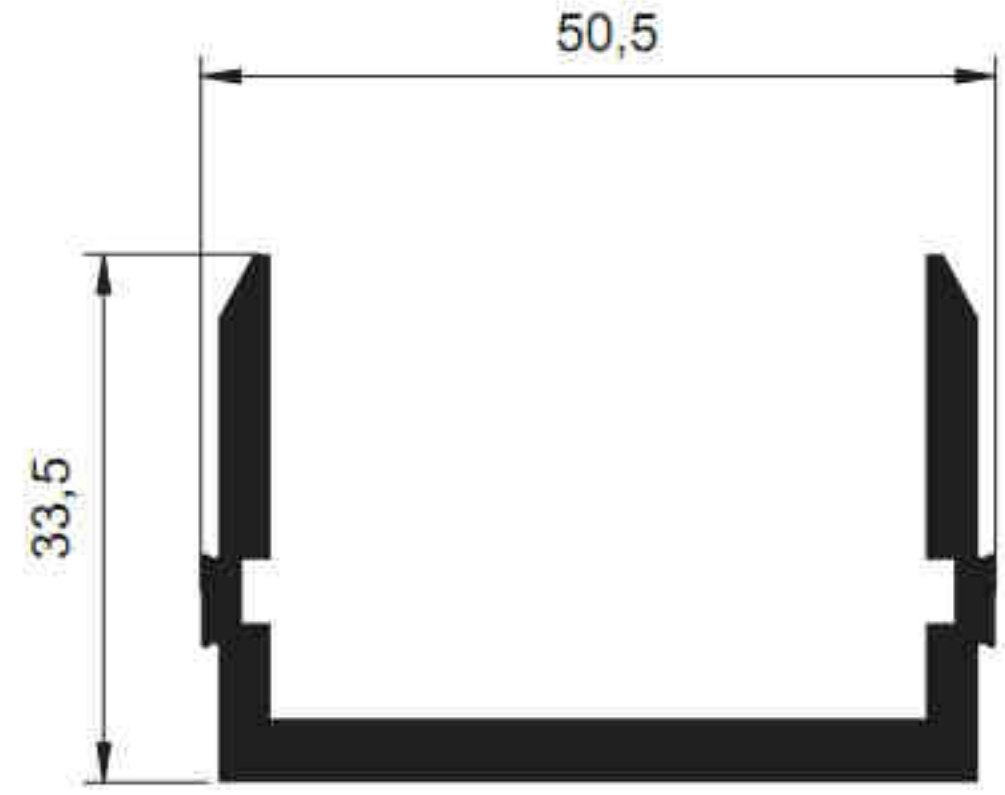

# SİSTEM®

Alüminyum San. ve Tic. A.Ş.

**1192 - 0.801 kg/m**

**1342 - 1.028 kg/m**

**1366 - 0.799 kg/m**

**2294 - 1.283 kg/m**

**1351 - 0.922 kg/m**

**1441 - 0.816 kg/m**