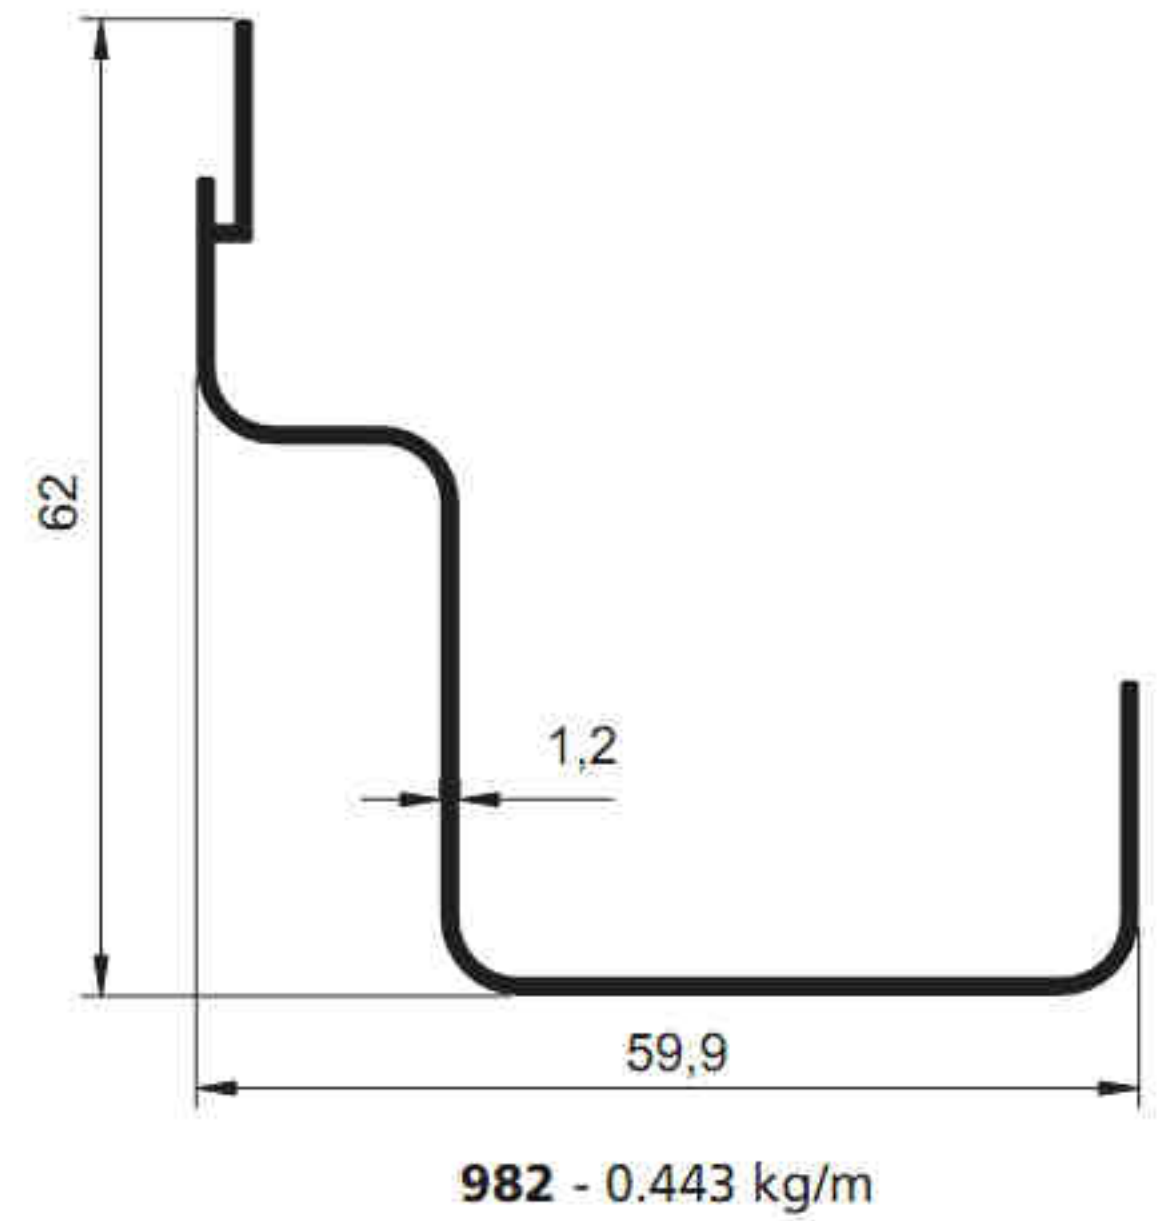

# SİSTEM®

Alüminyum San. ve Tic. A.Ş.

**890** - 0.828 kg/m

**891** - 0.652 kg/m

**861** - 1.317 kg/m

**726** - 1.602 kg/m

**839** - 1.688 kg/m

**4847** - 1.245 kg/m

**841 - 0.495 kg/m**

**844 - 0.304 kg/m**

**1375 - 0.284 kg/m**

**1369 - 0.503 kg/m**

**845 - 0.261 kg/m**

**1766 - 0.553 kg/m**

**1368 - 0.243 kg/m**

**1765 - 0.477 kg/m**

**1371 - 0.359 kg/m**