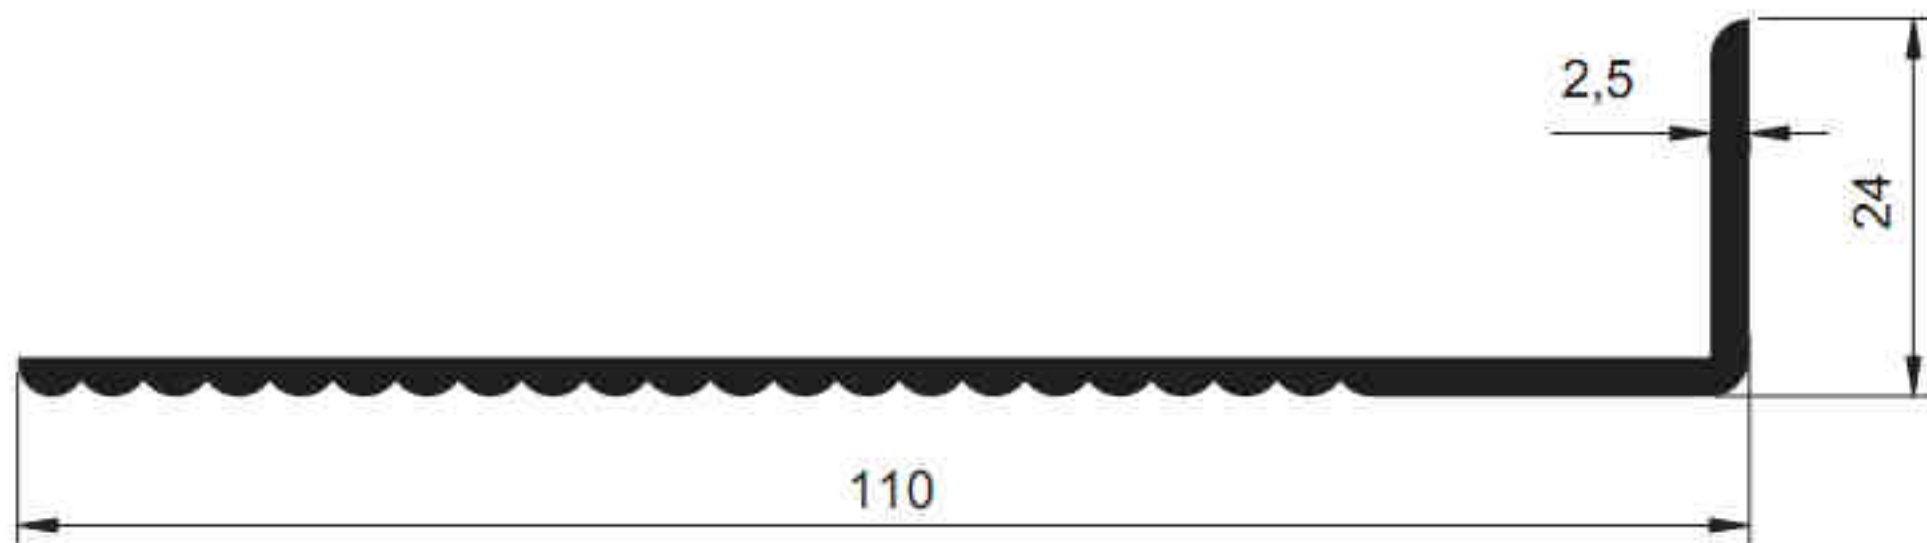

# SİSTEM®

Alüminyum San. ve Tic. A.Ş.

**1505** - 0.641 kg/m

**1504** - 0.703 kg/m

**1387** - 0.572 kg/m

**1470** - 0.754 kg/m

**1914** - 0.808 kg/m