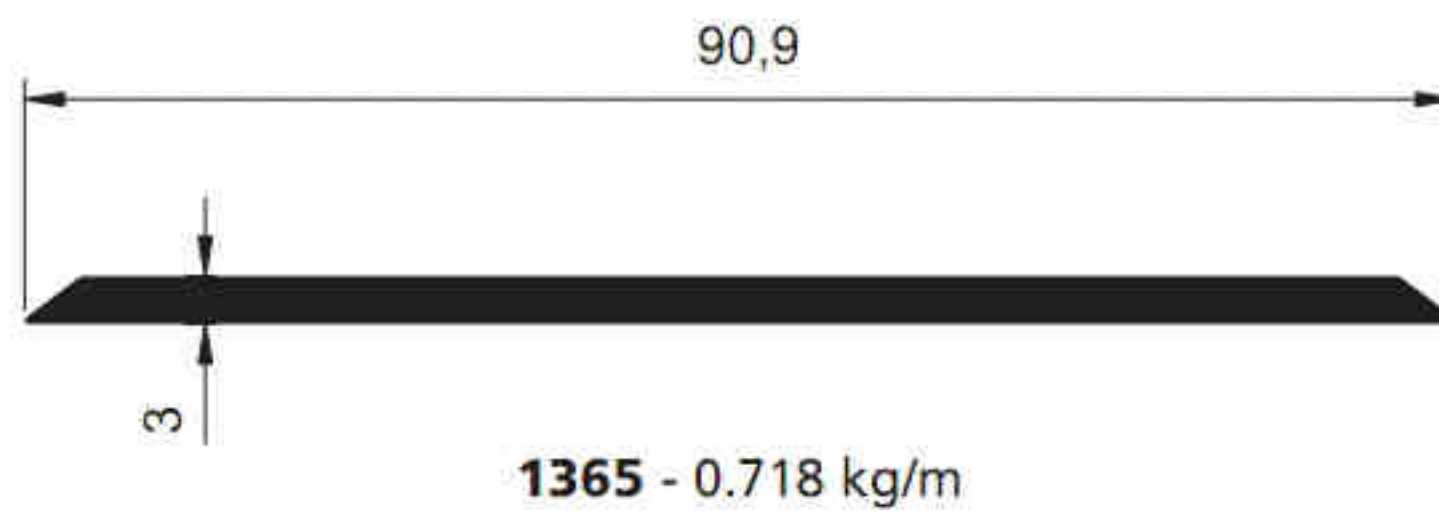

SİSTEM®

Alüminyum San. ve Tic. A.Ş.