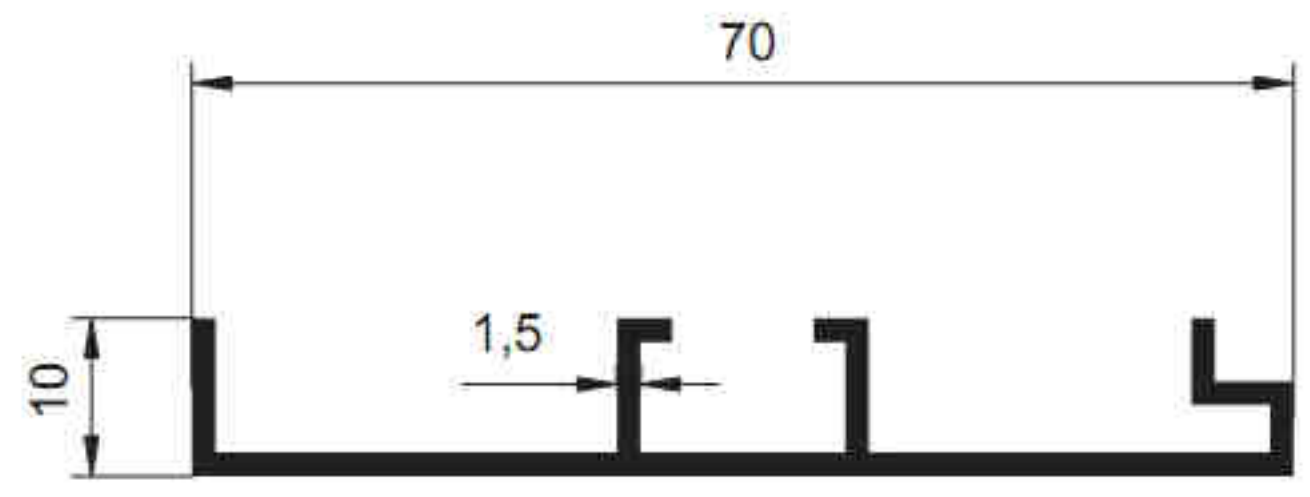

# SİSTEM®

Alüminyum San. ve Tic. A.Ş.

816 - 0.704 kg/m

1225 - 0.282 kg/m

815 - 0.302 kg/m

4394 - 0.318 kg/m

942 - 0.700 kg/m

1490 - 0.456 kg/m