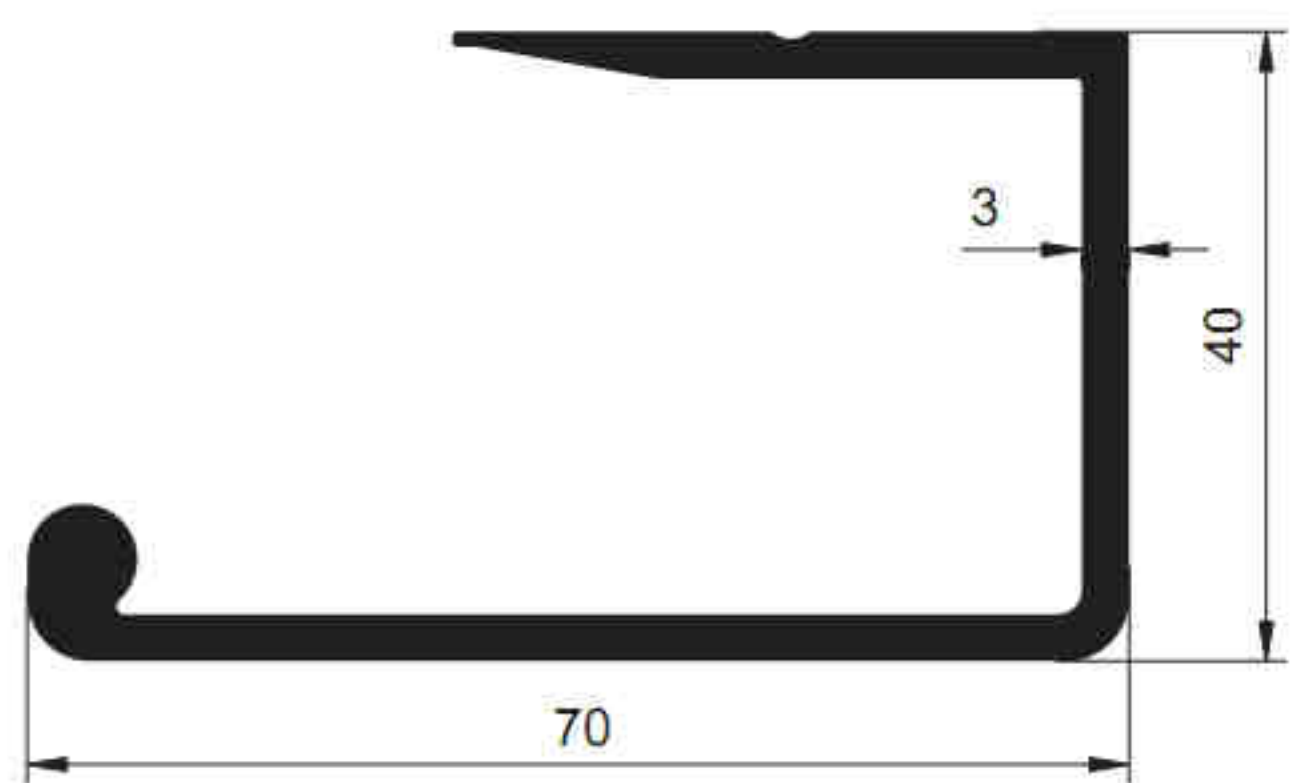

# SİSTEM®

Alüminyum San. ve Tic. A.Ş.

**890** - 0.828 kg/m

**891** - 0.652 kg/m

**861** - 1.317 kg/m

**726** - 1.602 kg/m

**839** - 1.688 kg/m

**4847** - 1.245 kg/m

**841 - 0.495 kg/m**

**844 - 0.304 kg/m**

**1375 - 0.284 kg/m**

**1369 - 0.503 kg/m**

**845 - 0.261 kg/m**

**1766 - 0.553 kg/m**

**1368 - 0.243 kg/m**

**1765 - 0.477 kg/m**