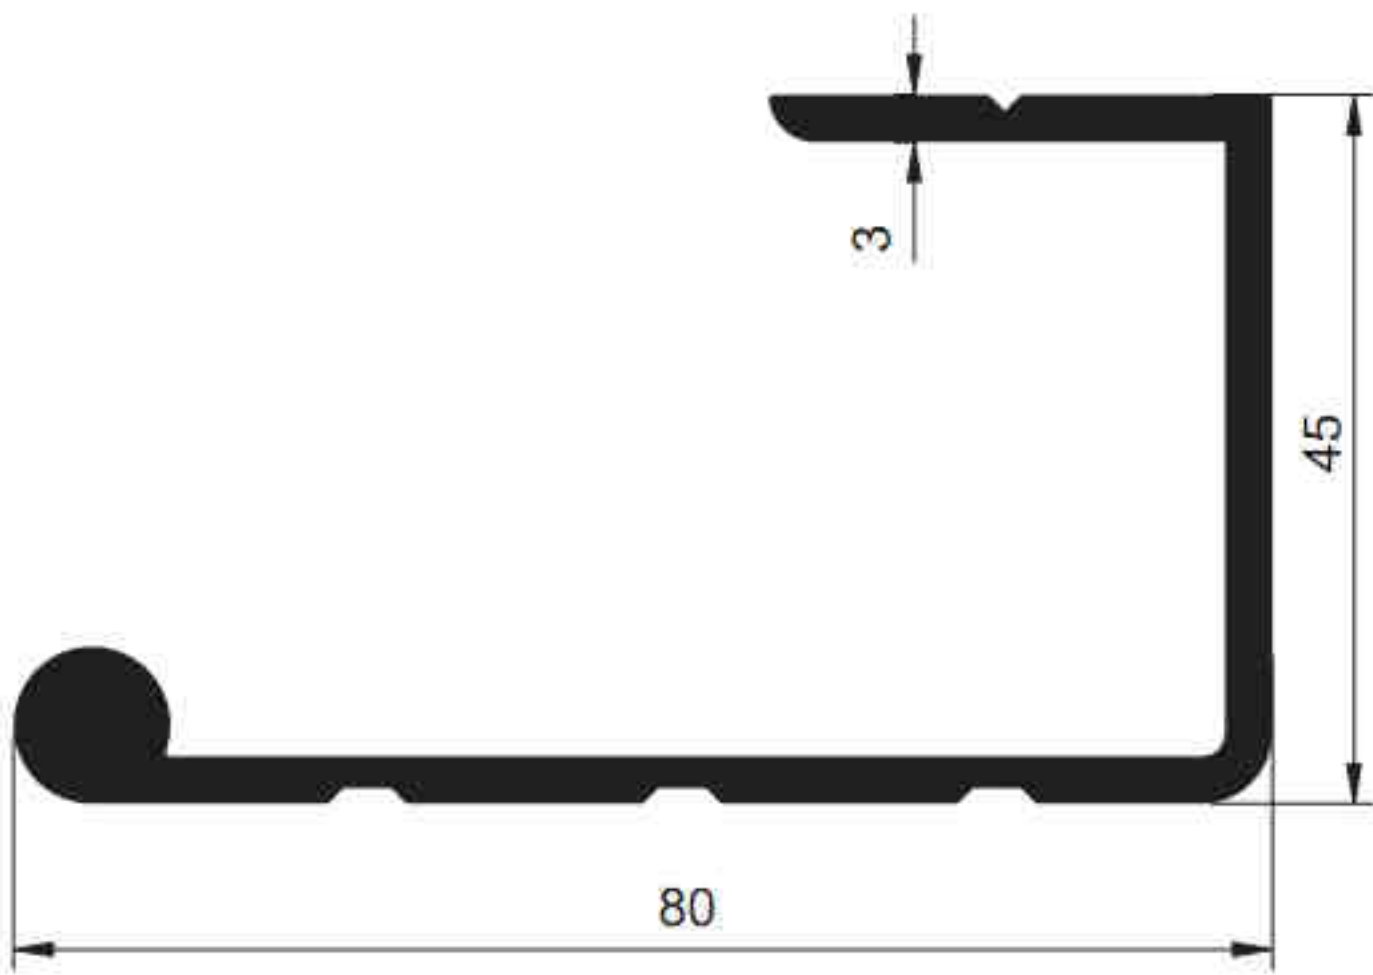

# SİSTEM®

Alüminyum San. ve Tic. A.Ş.

**890** - 0.828 kg/m

**891** - 0.652 kg/m

**861** - 1.317 kg/m

**726** - 1.602 kg/m

**839** - 1.688 kg/m

**4847** - 1.245 kg/m

**841 - 0.495 kg/m**

**844 - 0.304 kg/m**

**1375 - 0.284 kg/m**

**1369 - 0.503 kg/m**

**845 - 0.261 kg/m**

**1766 - 0.553 kg/m**

**1368 - 0.243 kg/m**

**1765 - 0.477 kg/m**