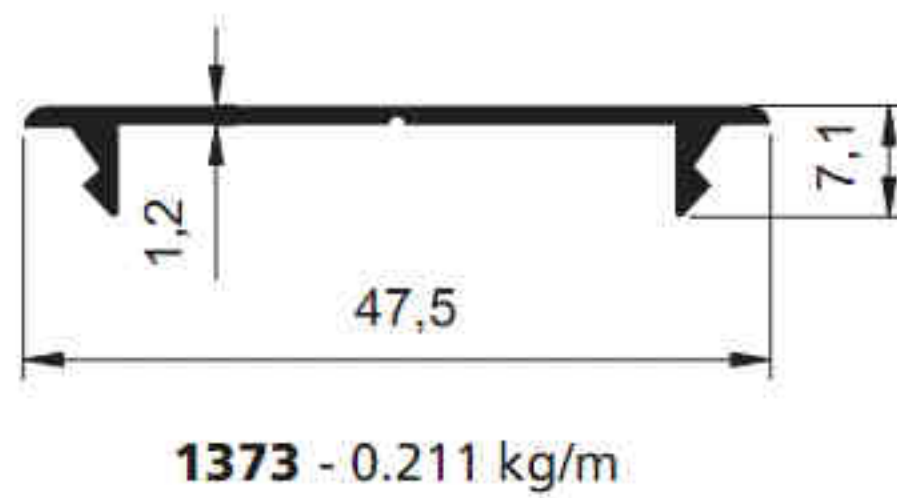

SİSTEM®

Alüminyum San. ve Tic. A.Ş.