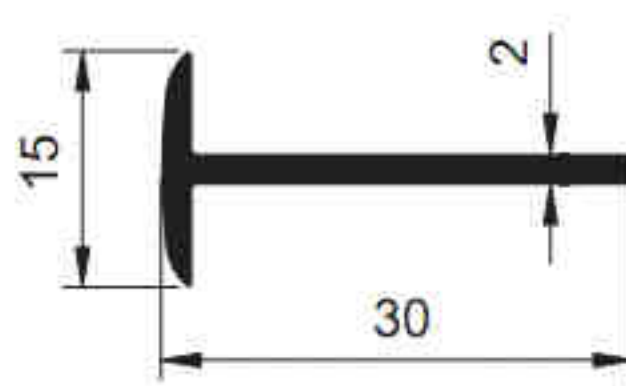

SİSTEM®

Alüminyum San. ve Tic. A.Ş.