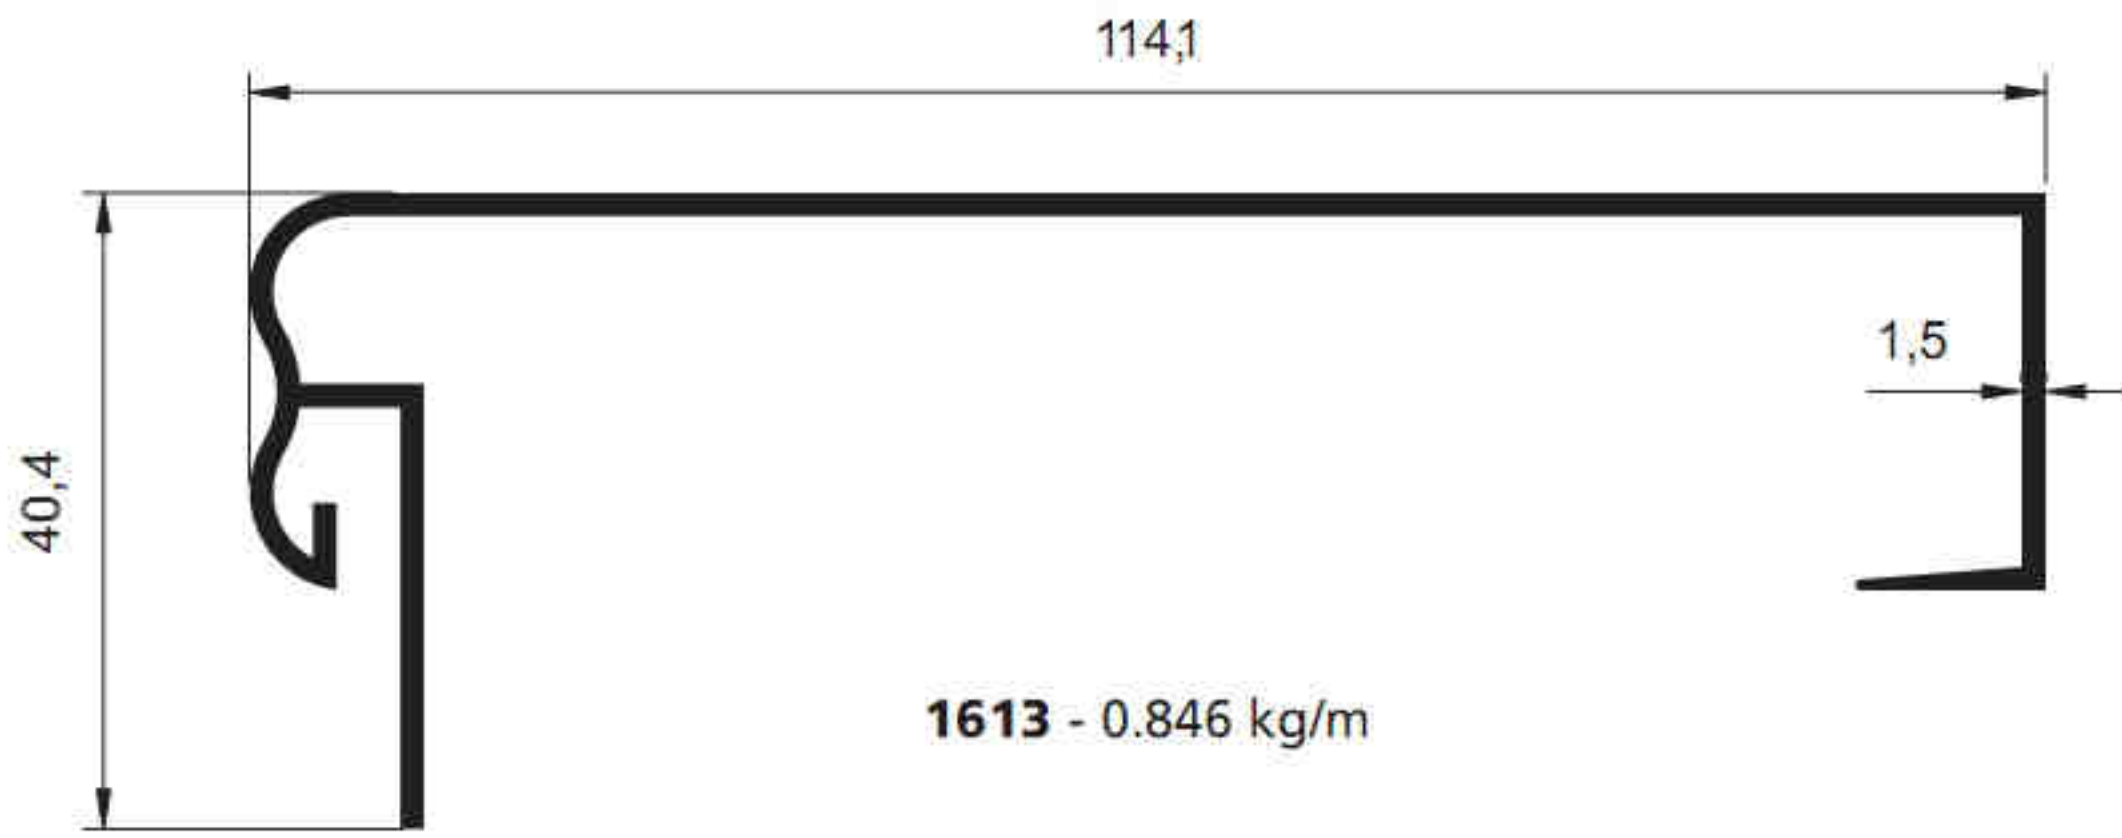

SİSTEM®

Alüminyum San. ve Tic. A.Ş.