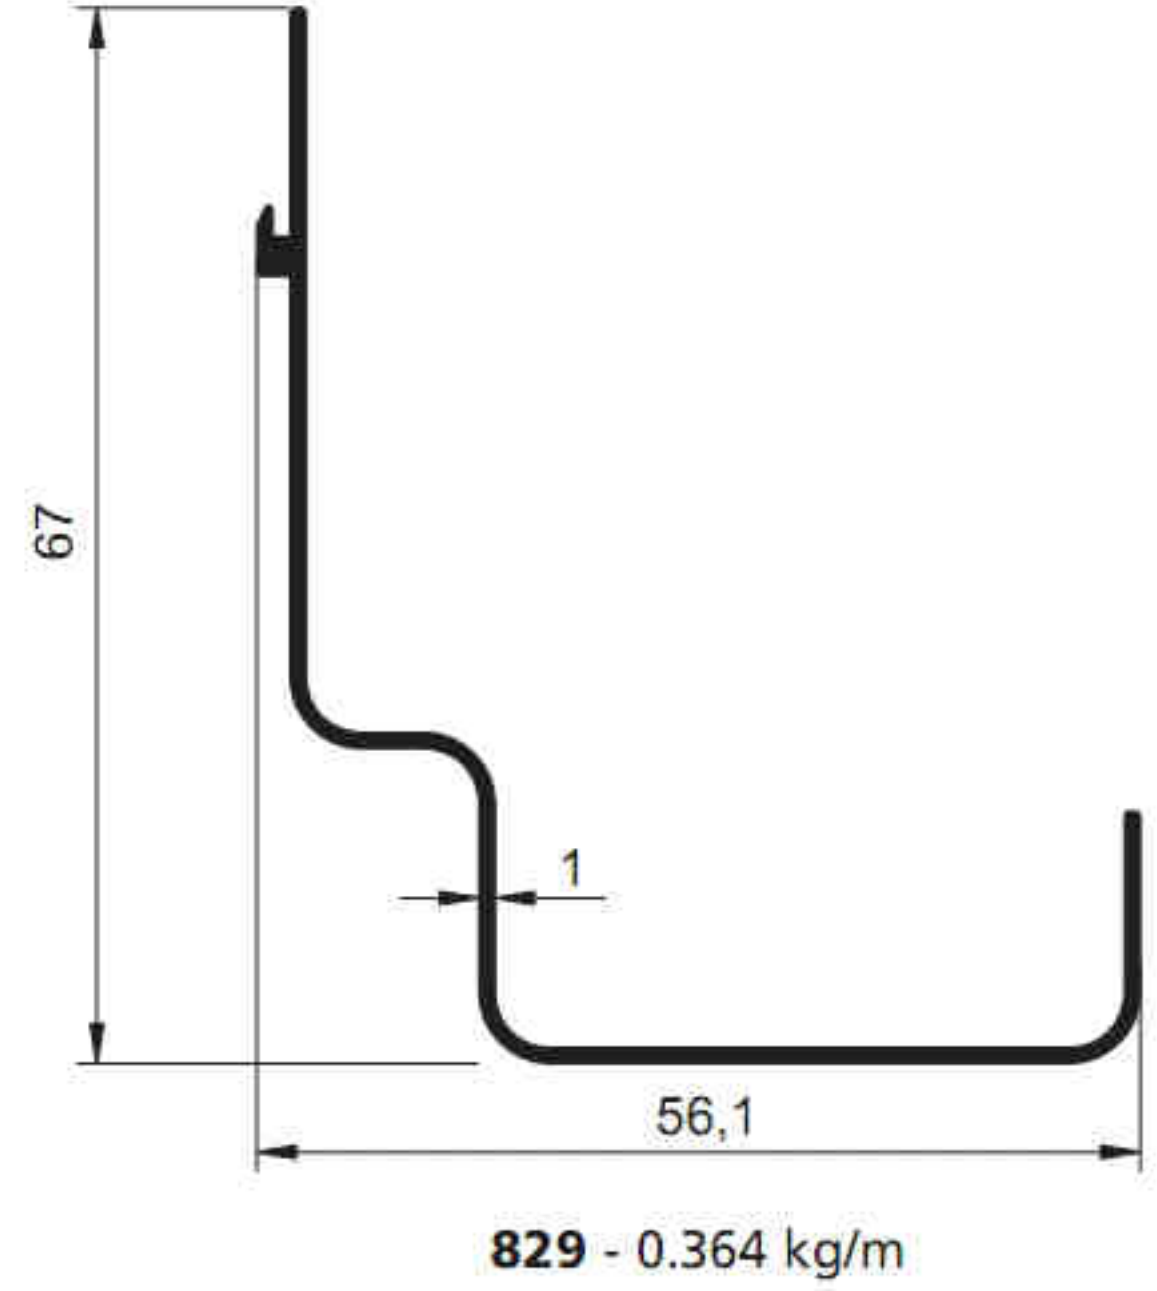

# SİSTEM®

Alüminyum San. ve Tic. A.Ş.

**890** - 0.828 kg/m

**891** - 0.652 kg/m

**861** - 1.317 kg/m

**726** - 1.602 kg/m

**839** - 1.688 kg/m

**4847** - 1.245 kg/m

**841 - 0.495 kg/m**

**844 - 0.304 kg/m**

**1375 - 0.284 kg/m**

**1369 - 0.503 kg/m**

**845 - 0.261 kg/m**

**1766 - 0.553 kg/m**

**1368 - 0.243 kg/m**

**1765 - 0.477 kg/m**