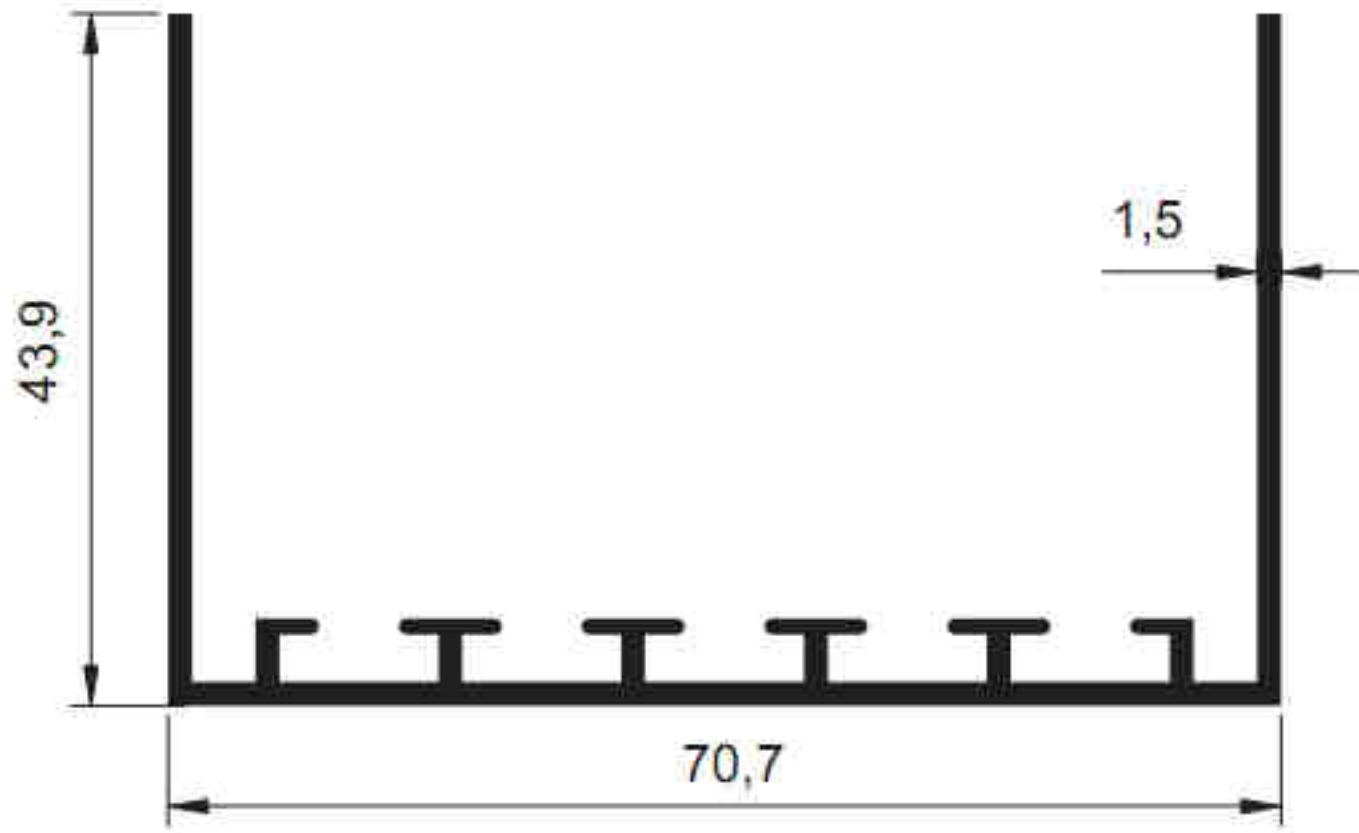

# SİSTEM®

Alüminyum San. ve Tic. A.Ş.

**1192 - 0.801 kg/m**

**1342 - 1.028 kg/m**

**1366 - 0.799 kg/m**

**2294 - 1.283 kg/m**

**1351 - 0.922 kg/m**

**1441 - 0.816 kg/m**

**1352 - 0.216 kg/m**

**830 - 0.219 kg/m**

**732 - 0.145 kg/m**

**2132 - 2.153 kg/m**

**2293 - 1.858 kg/m**

**2133 - 2.249 kg/m**

**2246 - 1.583 kg/m**

**784 - 0.235 kg/m**