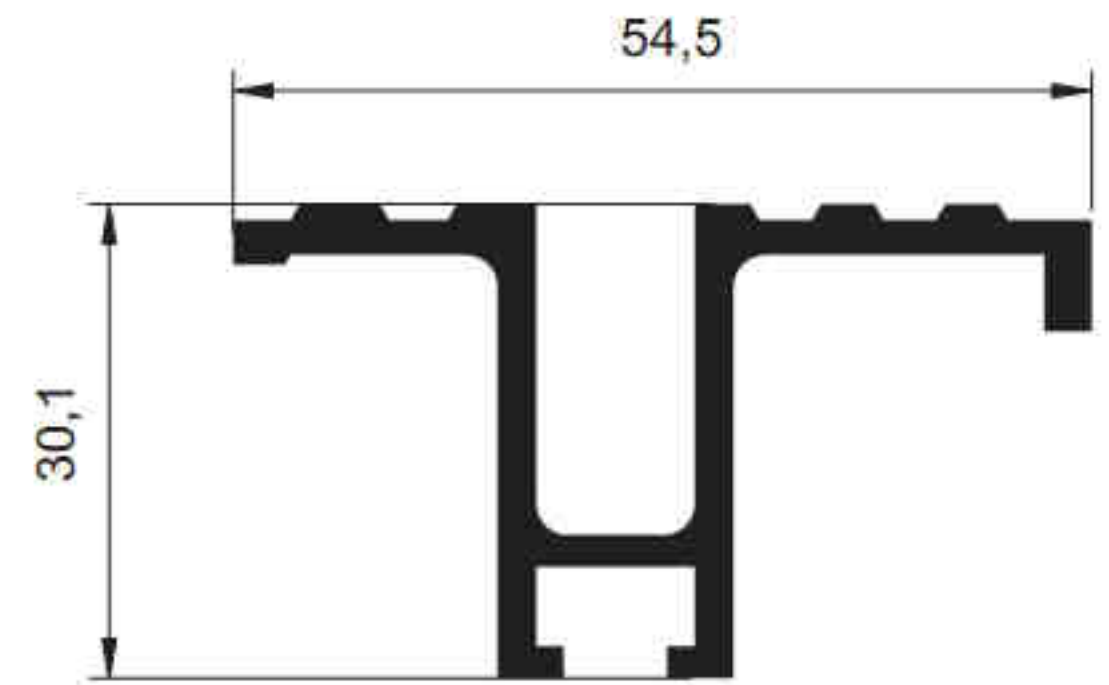

# SİSTEM®

Alüminyum San. ve Tic. A.Ş.

**1192 - 0.801 kg/m**

**1342 - 1.028 kg/m**

**1366 - 0.799 kg/m**

**2294 - 1.283 kg/m**

**1351 - 0.922 kg/m**

**1441 - 0.816 kg/m**