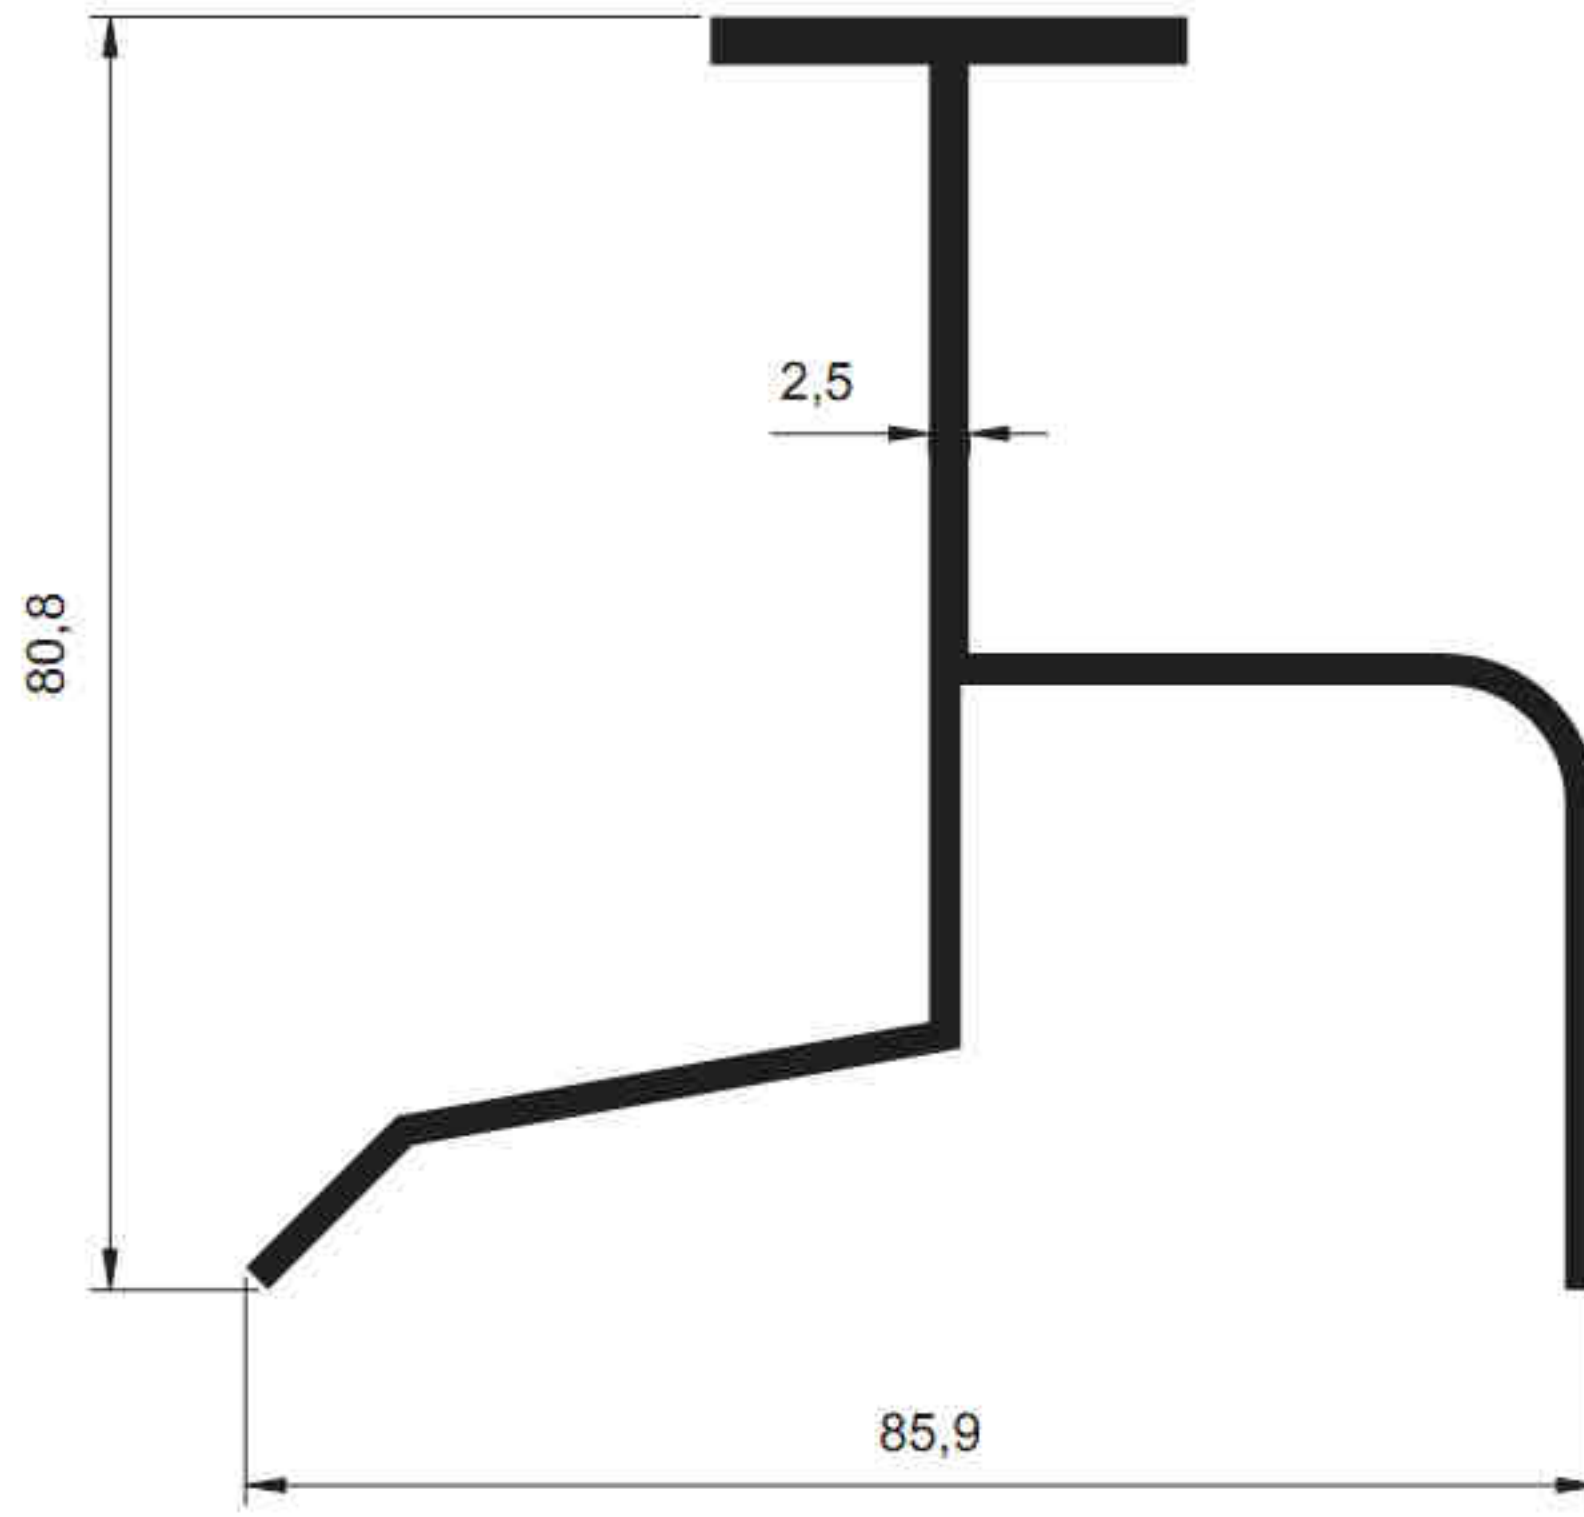

# SİSTEM<sup>®</sup>

Alüminyum San. ve Tic. A.Ş.

1426 - 1.307 kg/m

1767 - 1.053 kg/m