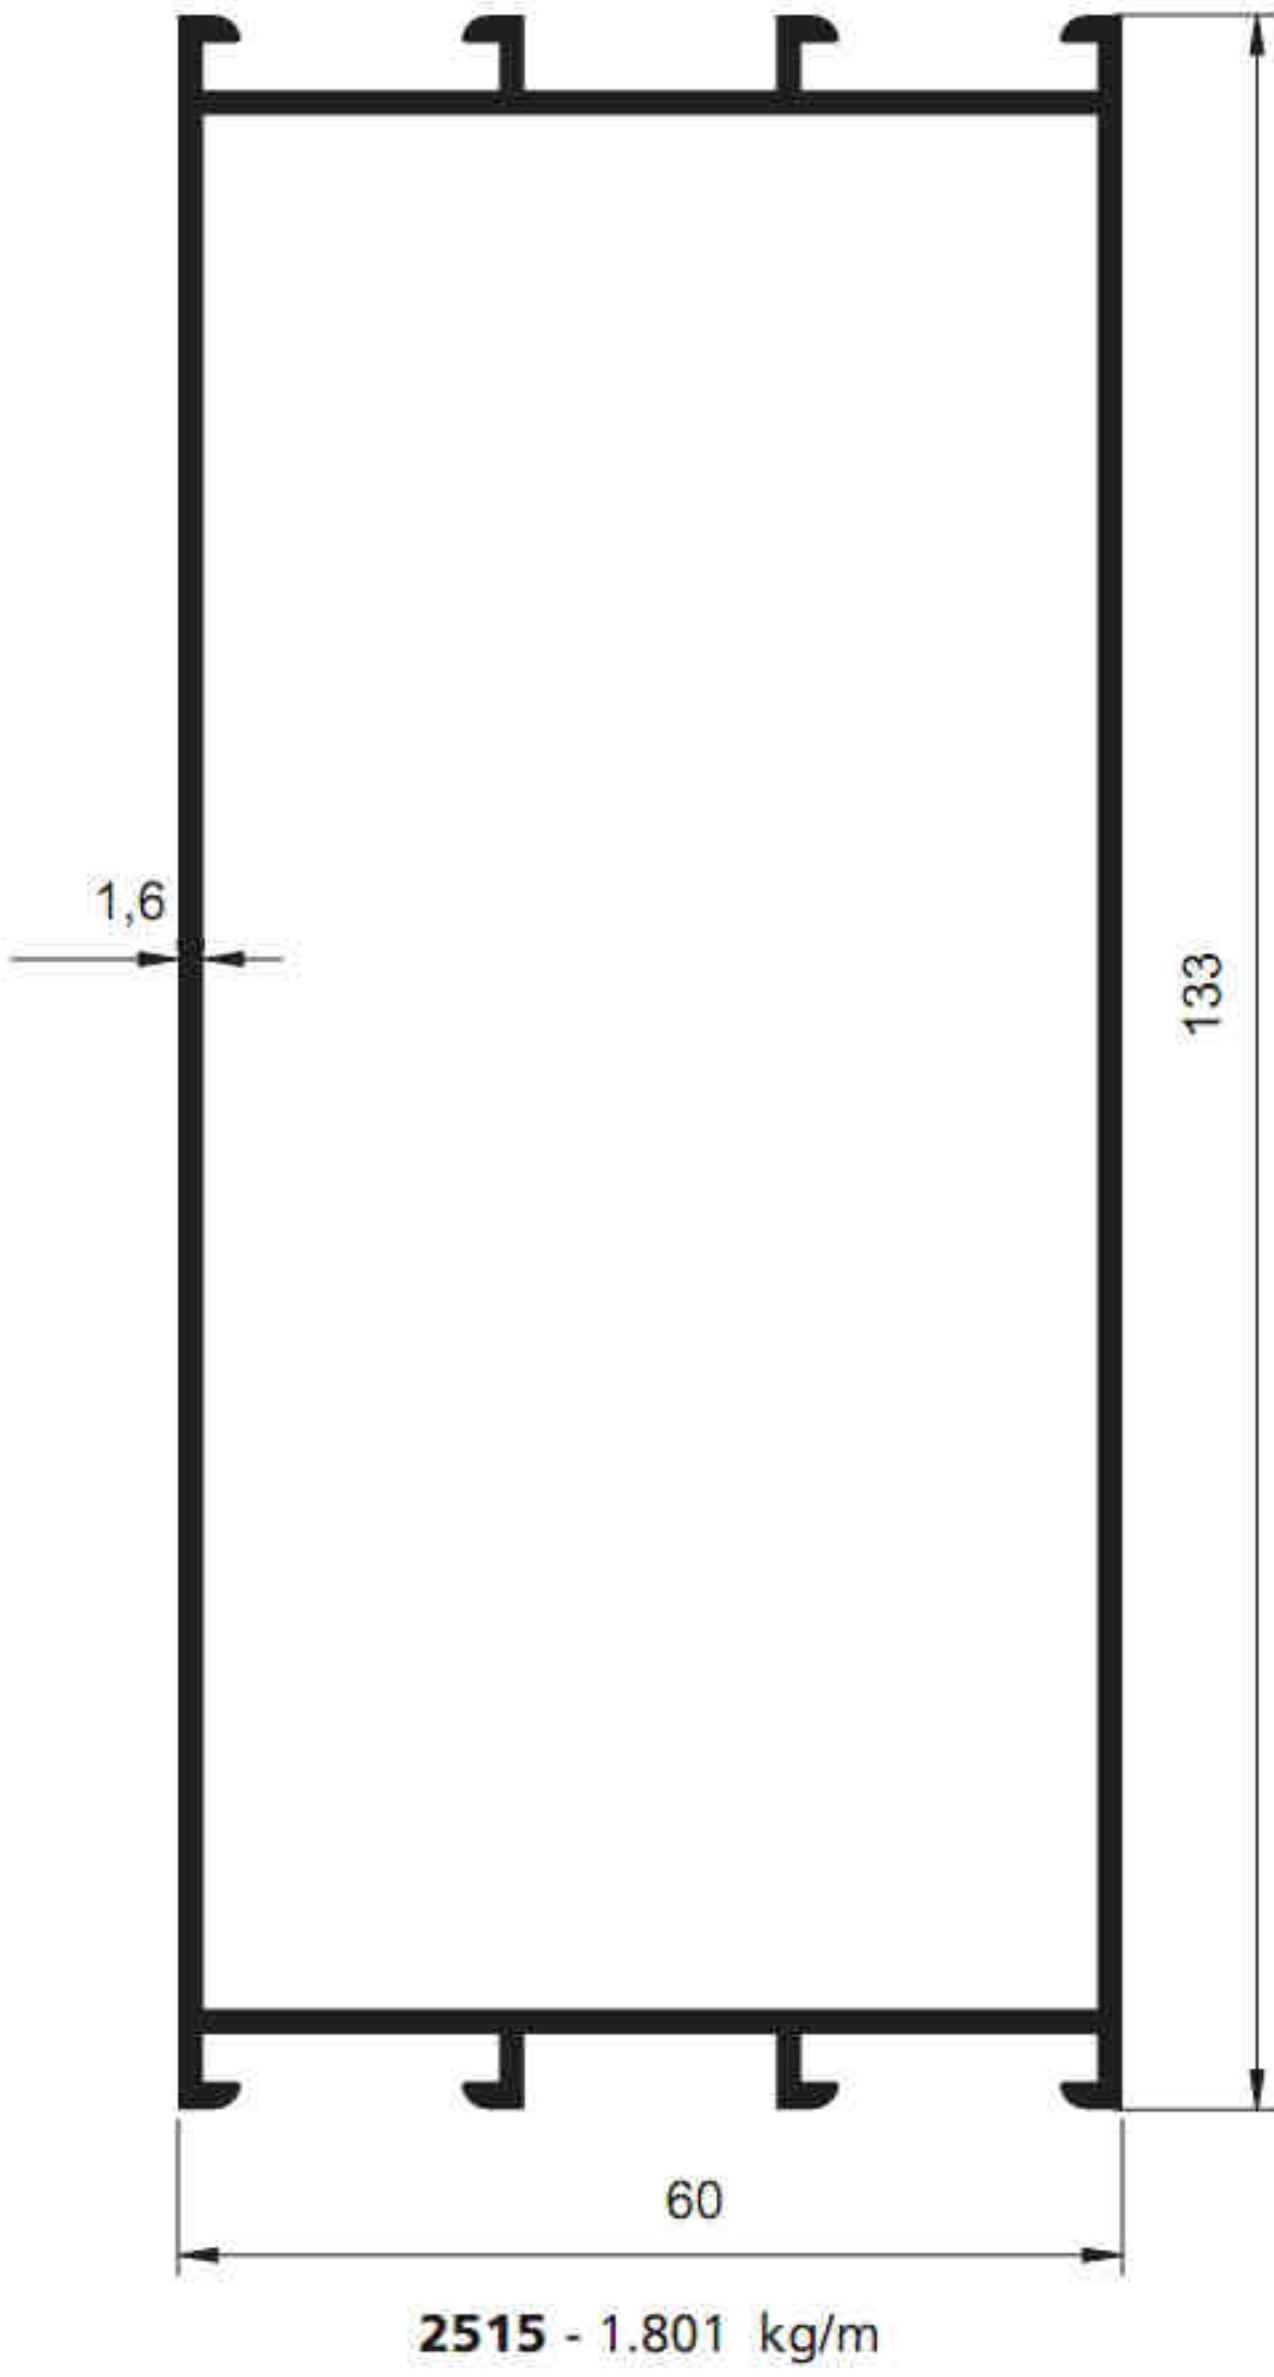

1680 - 0.512 kg/m

1679 - 0.474 kg/m

1687 - 0.284 kg/m

1688 - 0.216 kg/m

1686 - 0.265 kg/m

SİSTEM®

Alüminyum San. ve Tic. A.Ş.

SİSTEM[®]