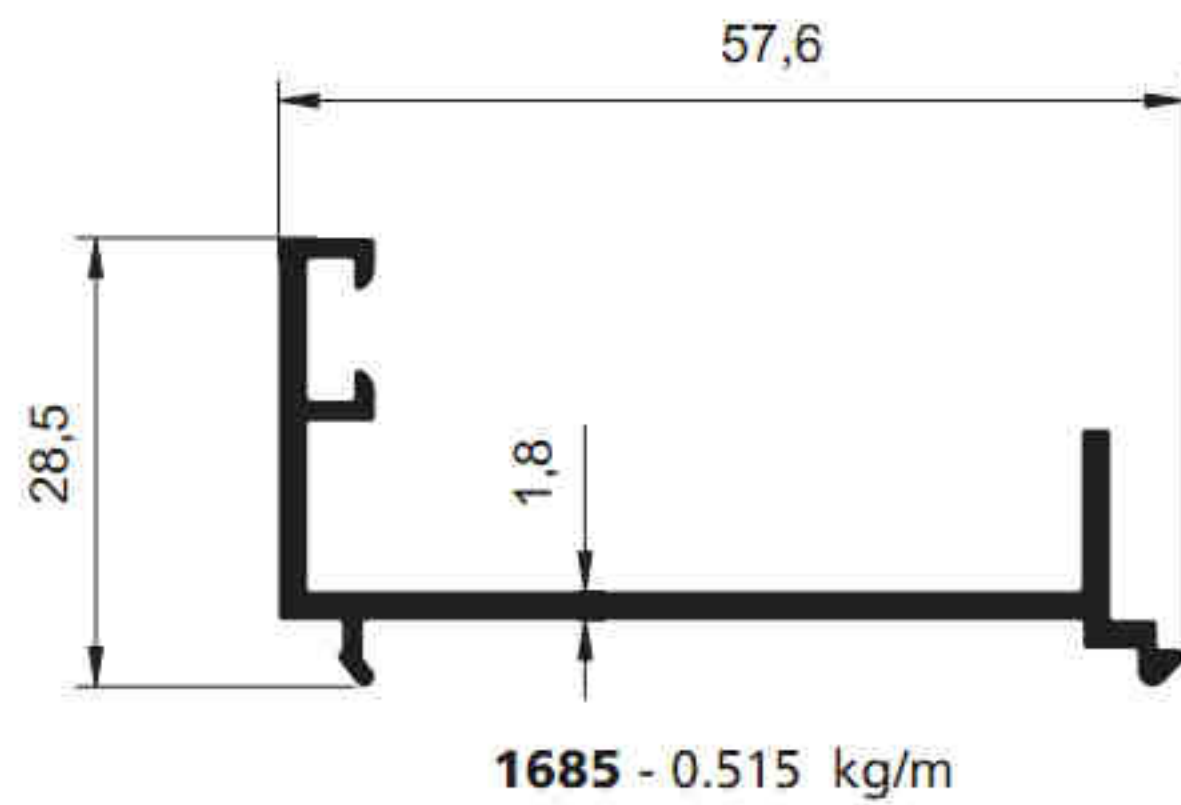

1680 - 0.512 kg/m

1679 - 0.474 kg/m

1687 - 0.284 kg/m

1688 - 0.216 kg/m

1686 - 0.265 kg/m

SİSTEM®

Alüminyum San. ve Tic. A.Ş.

SİSTEM[®]

Alüminyum San. ve Tic. A.Ş.

1700 - 1.892 kg/m

1707 - 1.366 kg/m

1684 - 1.288 kg/m