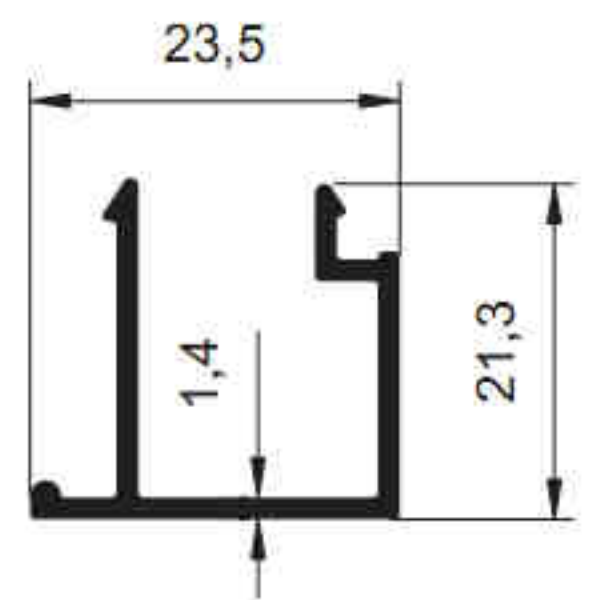

1680 - 0.512 kg/m

1679 - 0.474 kg/m

1687 - 0.284 kg/m

1688 - 0.216 kg/m

1686 - 0.265 kg/m

SİSTEM®

Alüminyum San. ve Tic. A.Ş.

SİSTEM[®]