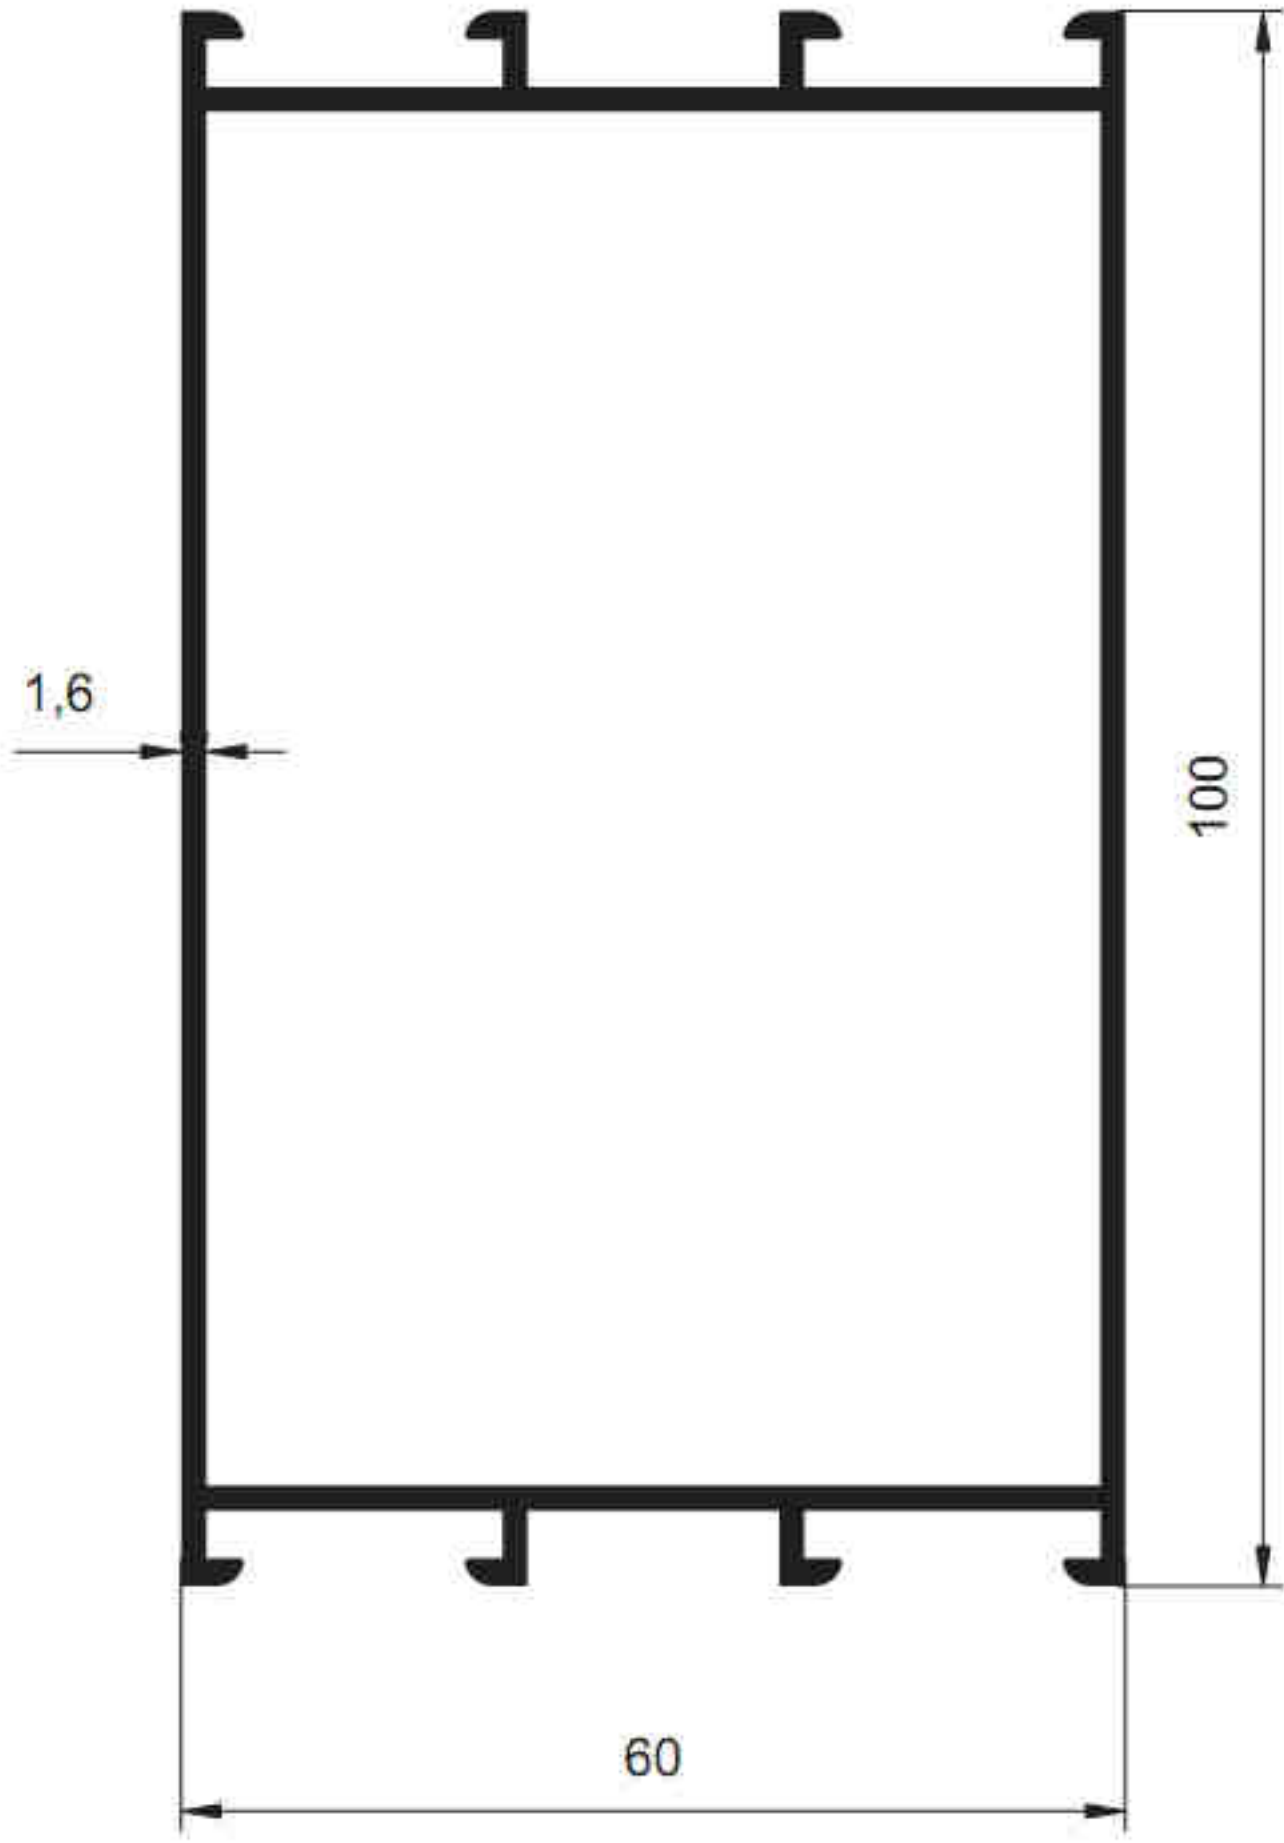

SİSTEM®

Alüminyum San. ve Tic. A.Ş.

2536 - 1.084 kg/m

2537 - 1.021 kg/m

1681 - 1.404 kg/m

1682 - 1.300 kg/m

SİSTEM®

Alüminyum San. ve Tic. A.Ş.

1680 - 0.512 kg/m

1679 - 0.474 kg/m

1687 - 0.284 kg/m

1688 - 0.216 kg/m

1686 - 0.265 kg/m

SİSTEM®

Alüminyum San. ve Tic. A.Ş.

SİSTEM[®]