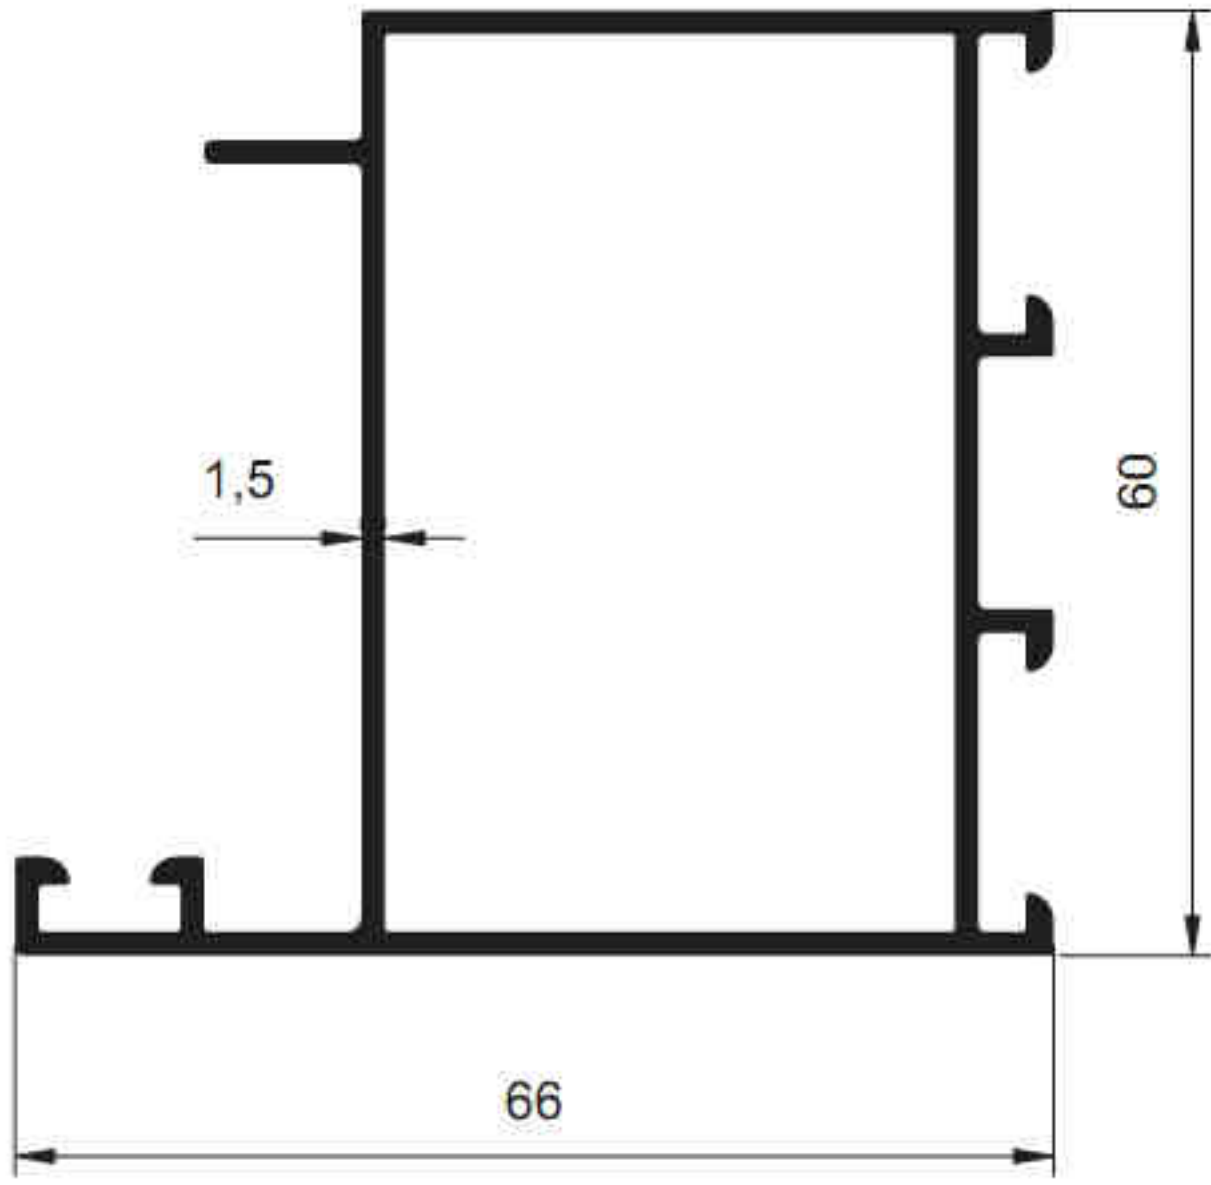

SİSTEM®

Alüminyum San. ve Tic. A.Ş.

2536 - 1.084 kg/m