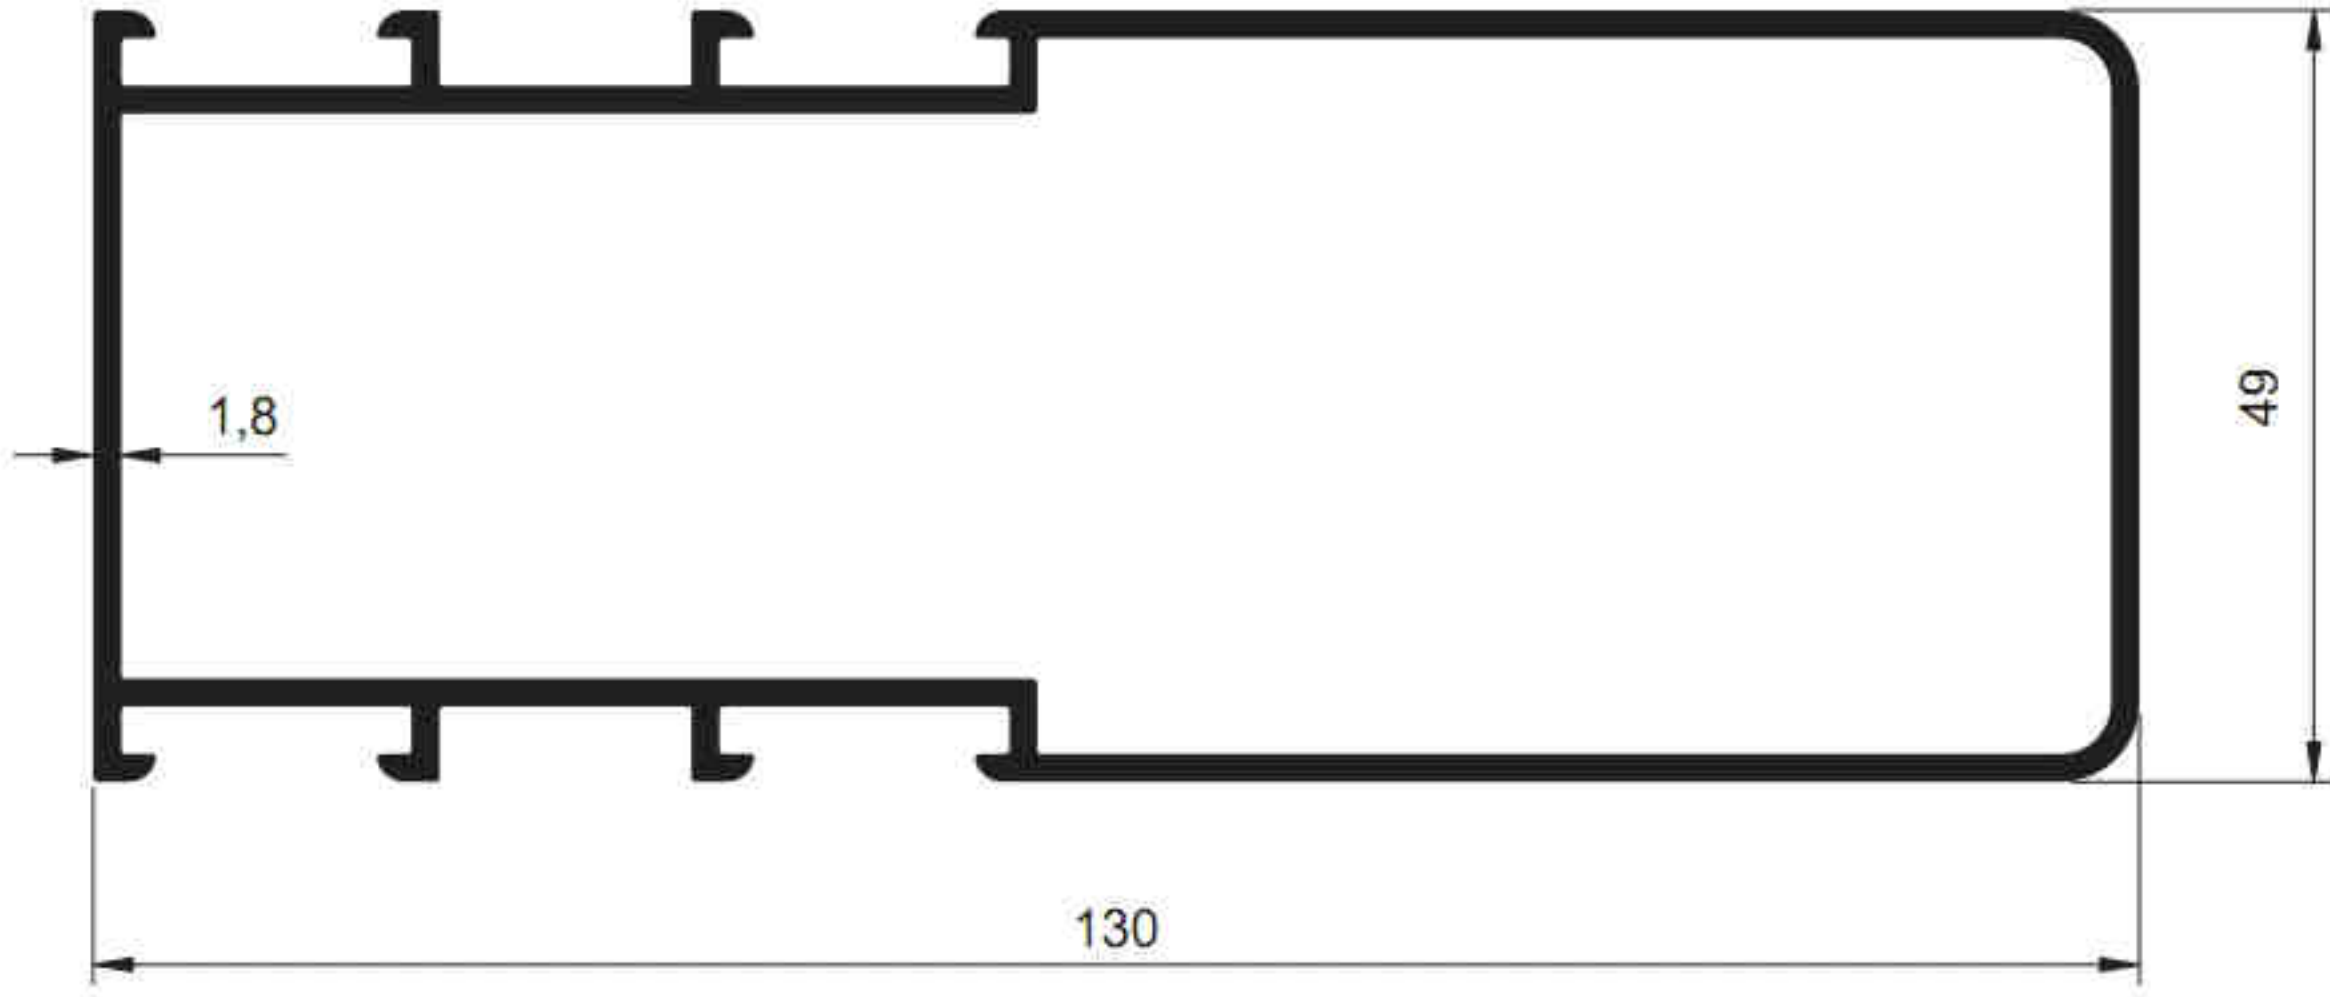

SİSTEM®

Alüminyum San. ve Tic. A.Ş.

1700 - 1.892 kg/m