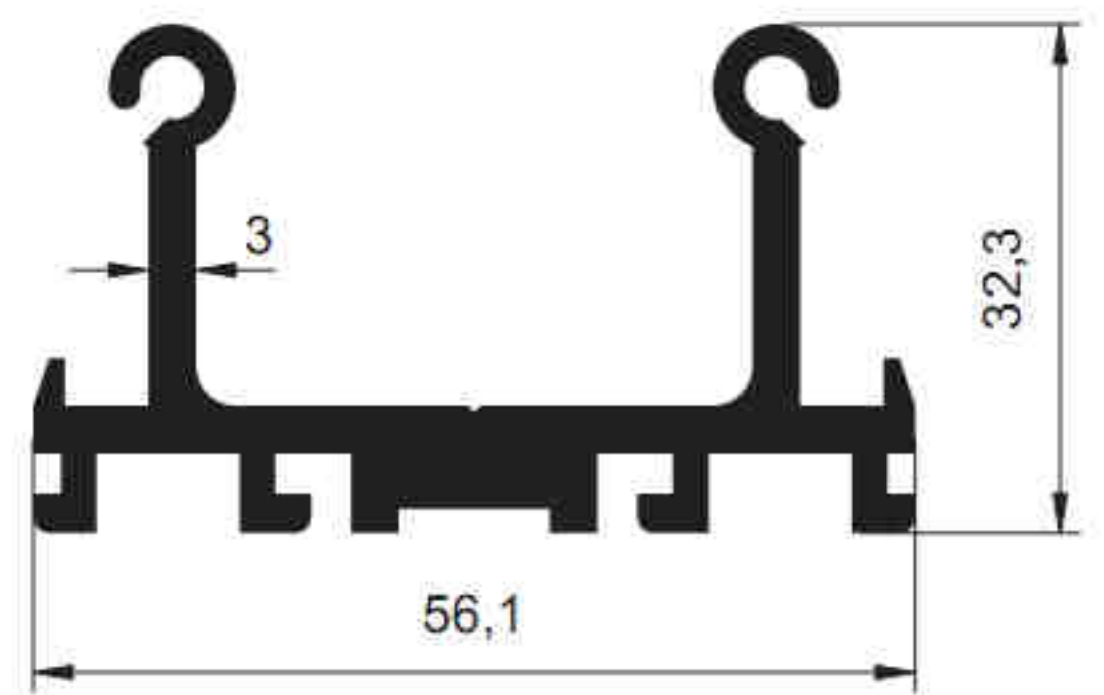

1684 - 1.288 kg/m