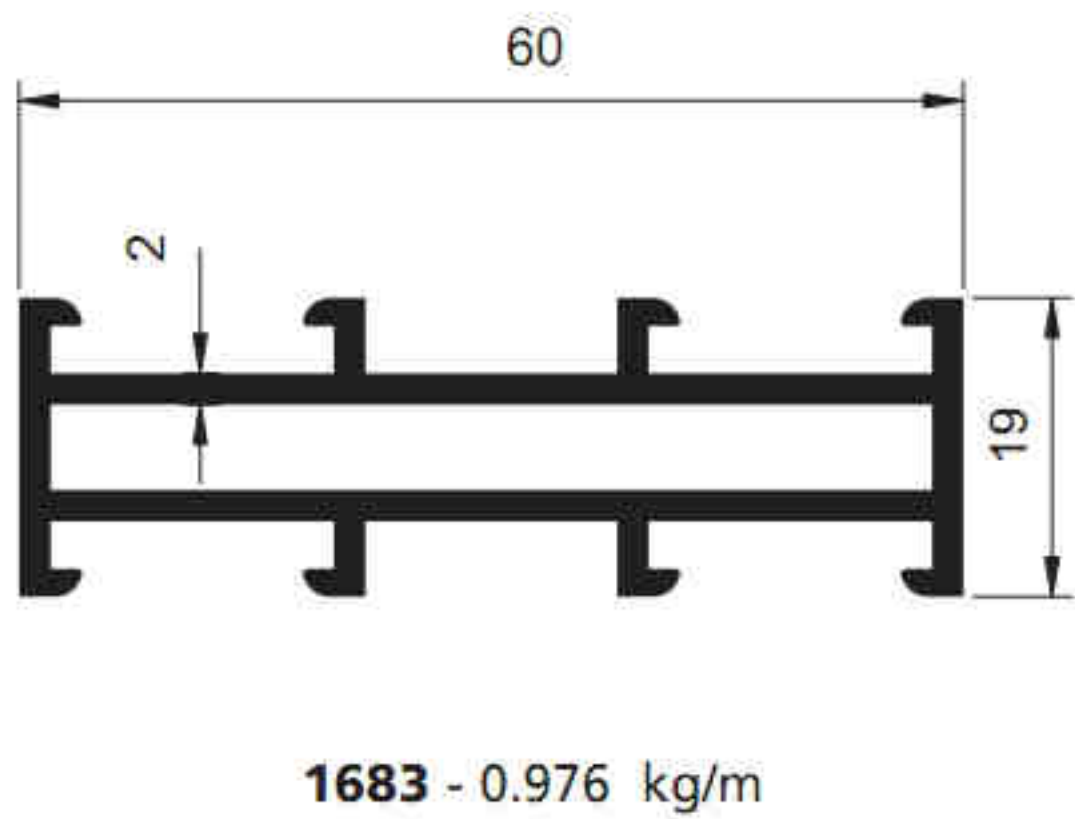

1680 - 0.512 kg/m

1679 - 0.474 kg/m

1687 - 0.284 kg/m

1688 - 0.216 kg/m

1686 - 0.265 kg/m

SİSTEM®

Alüminyum San. ve Tic. A.Ş.

SİSTEM[®]

Alüminyum San. ve Tic. A.Ş.

1700 - 1.892 kg/m

1707 - 1.366 kg/m

1684 - 1.288 kg/m