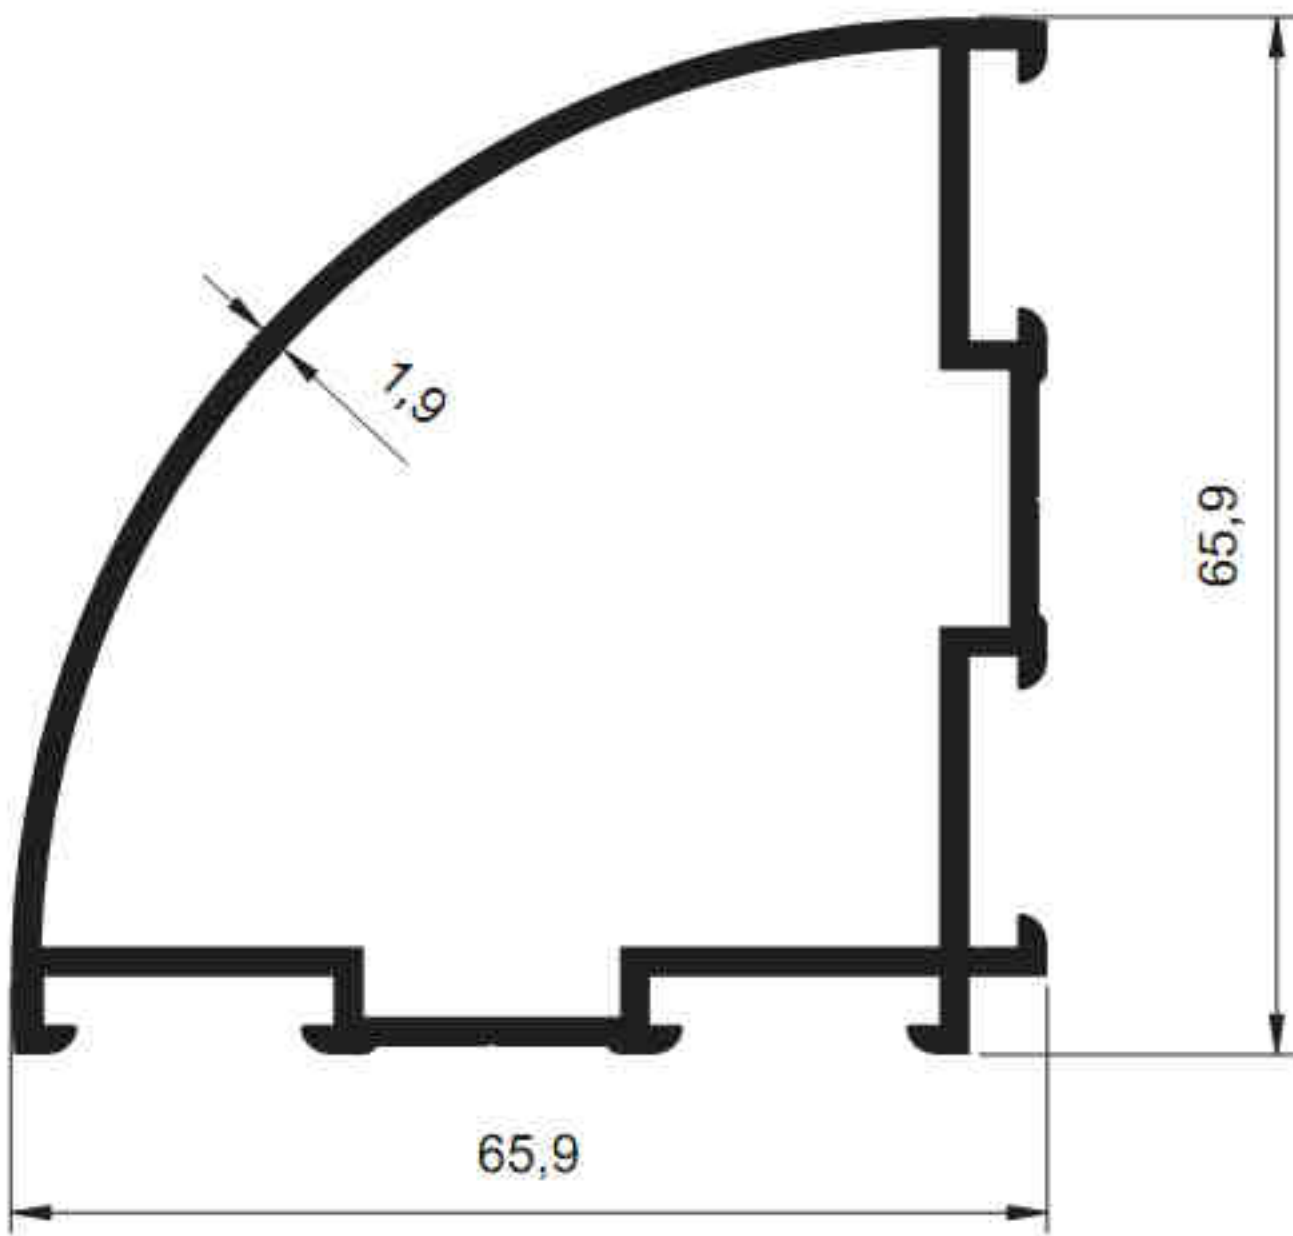

1707 - 1.366 kg/m