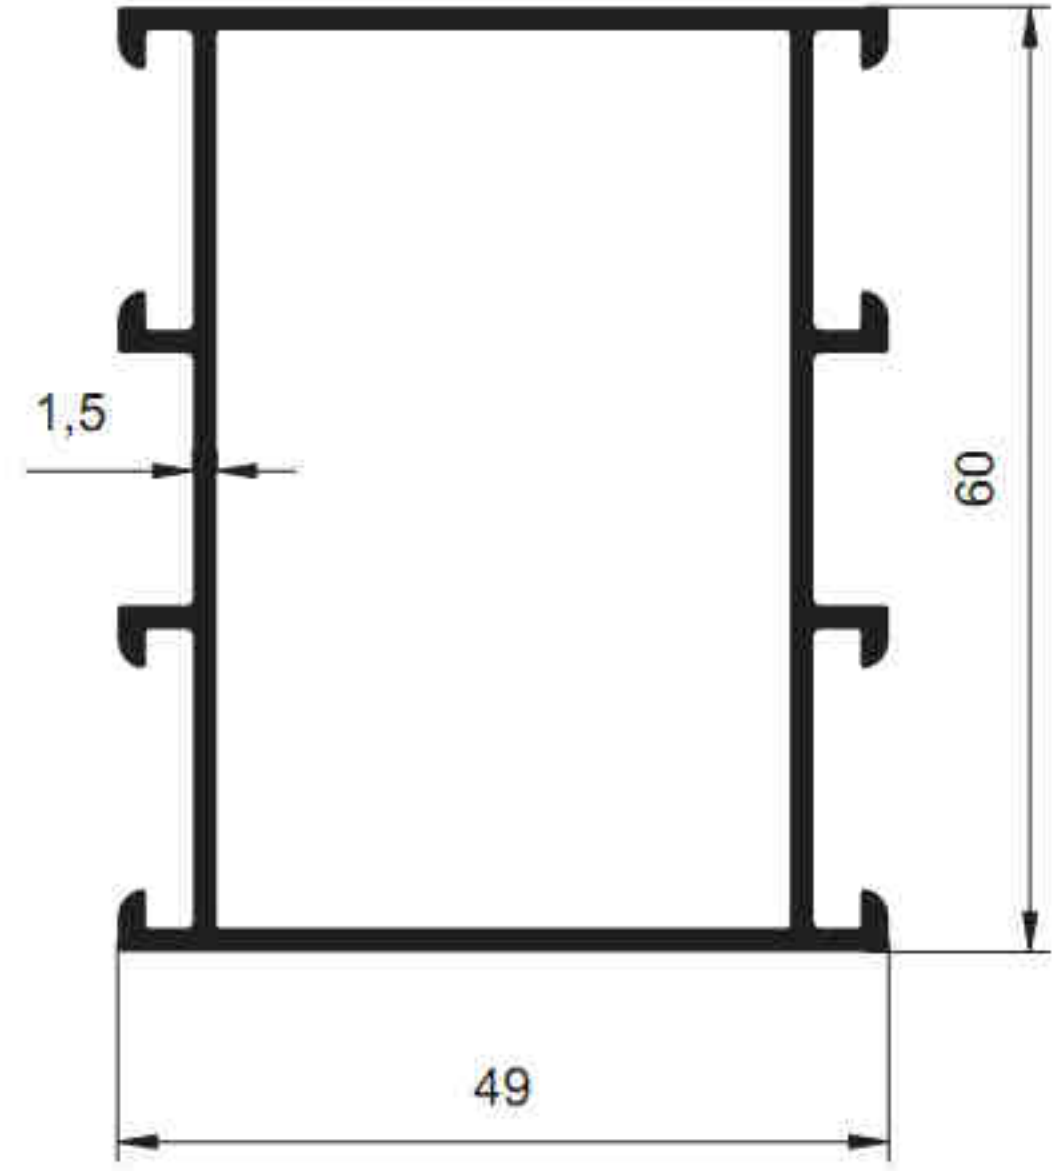

2537 - 1.021 kg/m