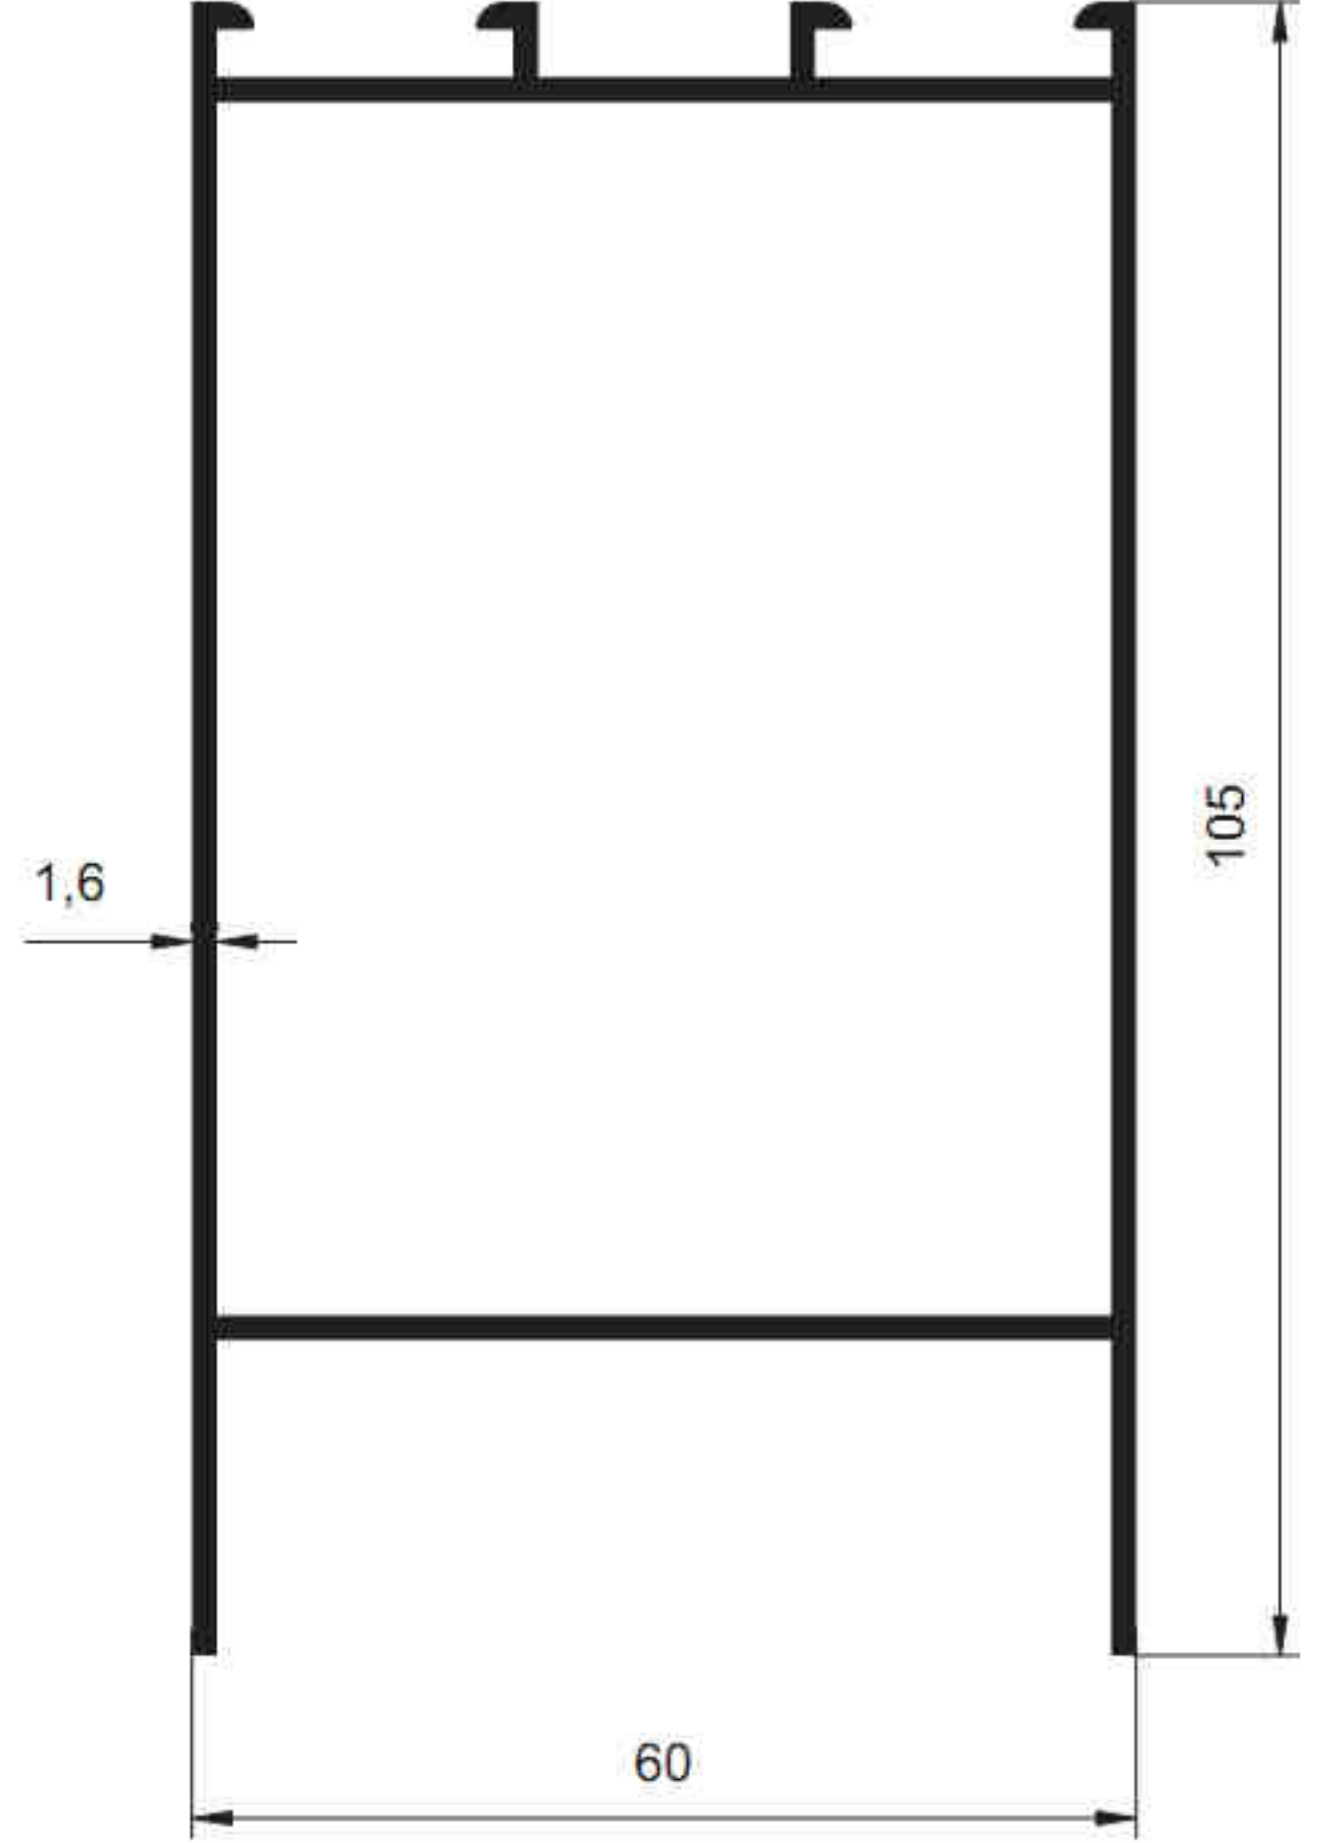

SİSTEM®

Alüminyum San. ve Tic. A.Ş.

2536 - 1.084 kg/m

2537 - 1.021 kg/m

1681 - 1.404 kg/m

1682 - 1.300 kg/m

SİSTEM®

Alüminyum San. ve Tic. A.Ş.

1680 - 0.512 kg/m

1679 - 0.474 kg/m

1687 - 0.284 kg/m

1688 - 0.216 kg/m

1686 - 0.265 kg/m

SİSTEM®

Alüminyum San. ve Tic. A.Ş.

SİSTEM[®]