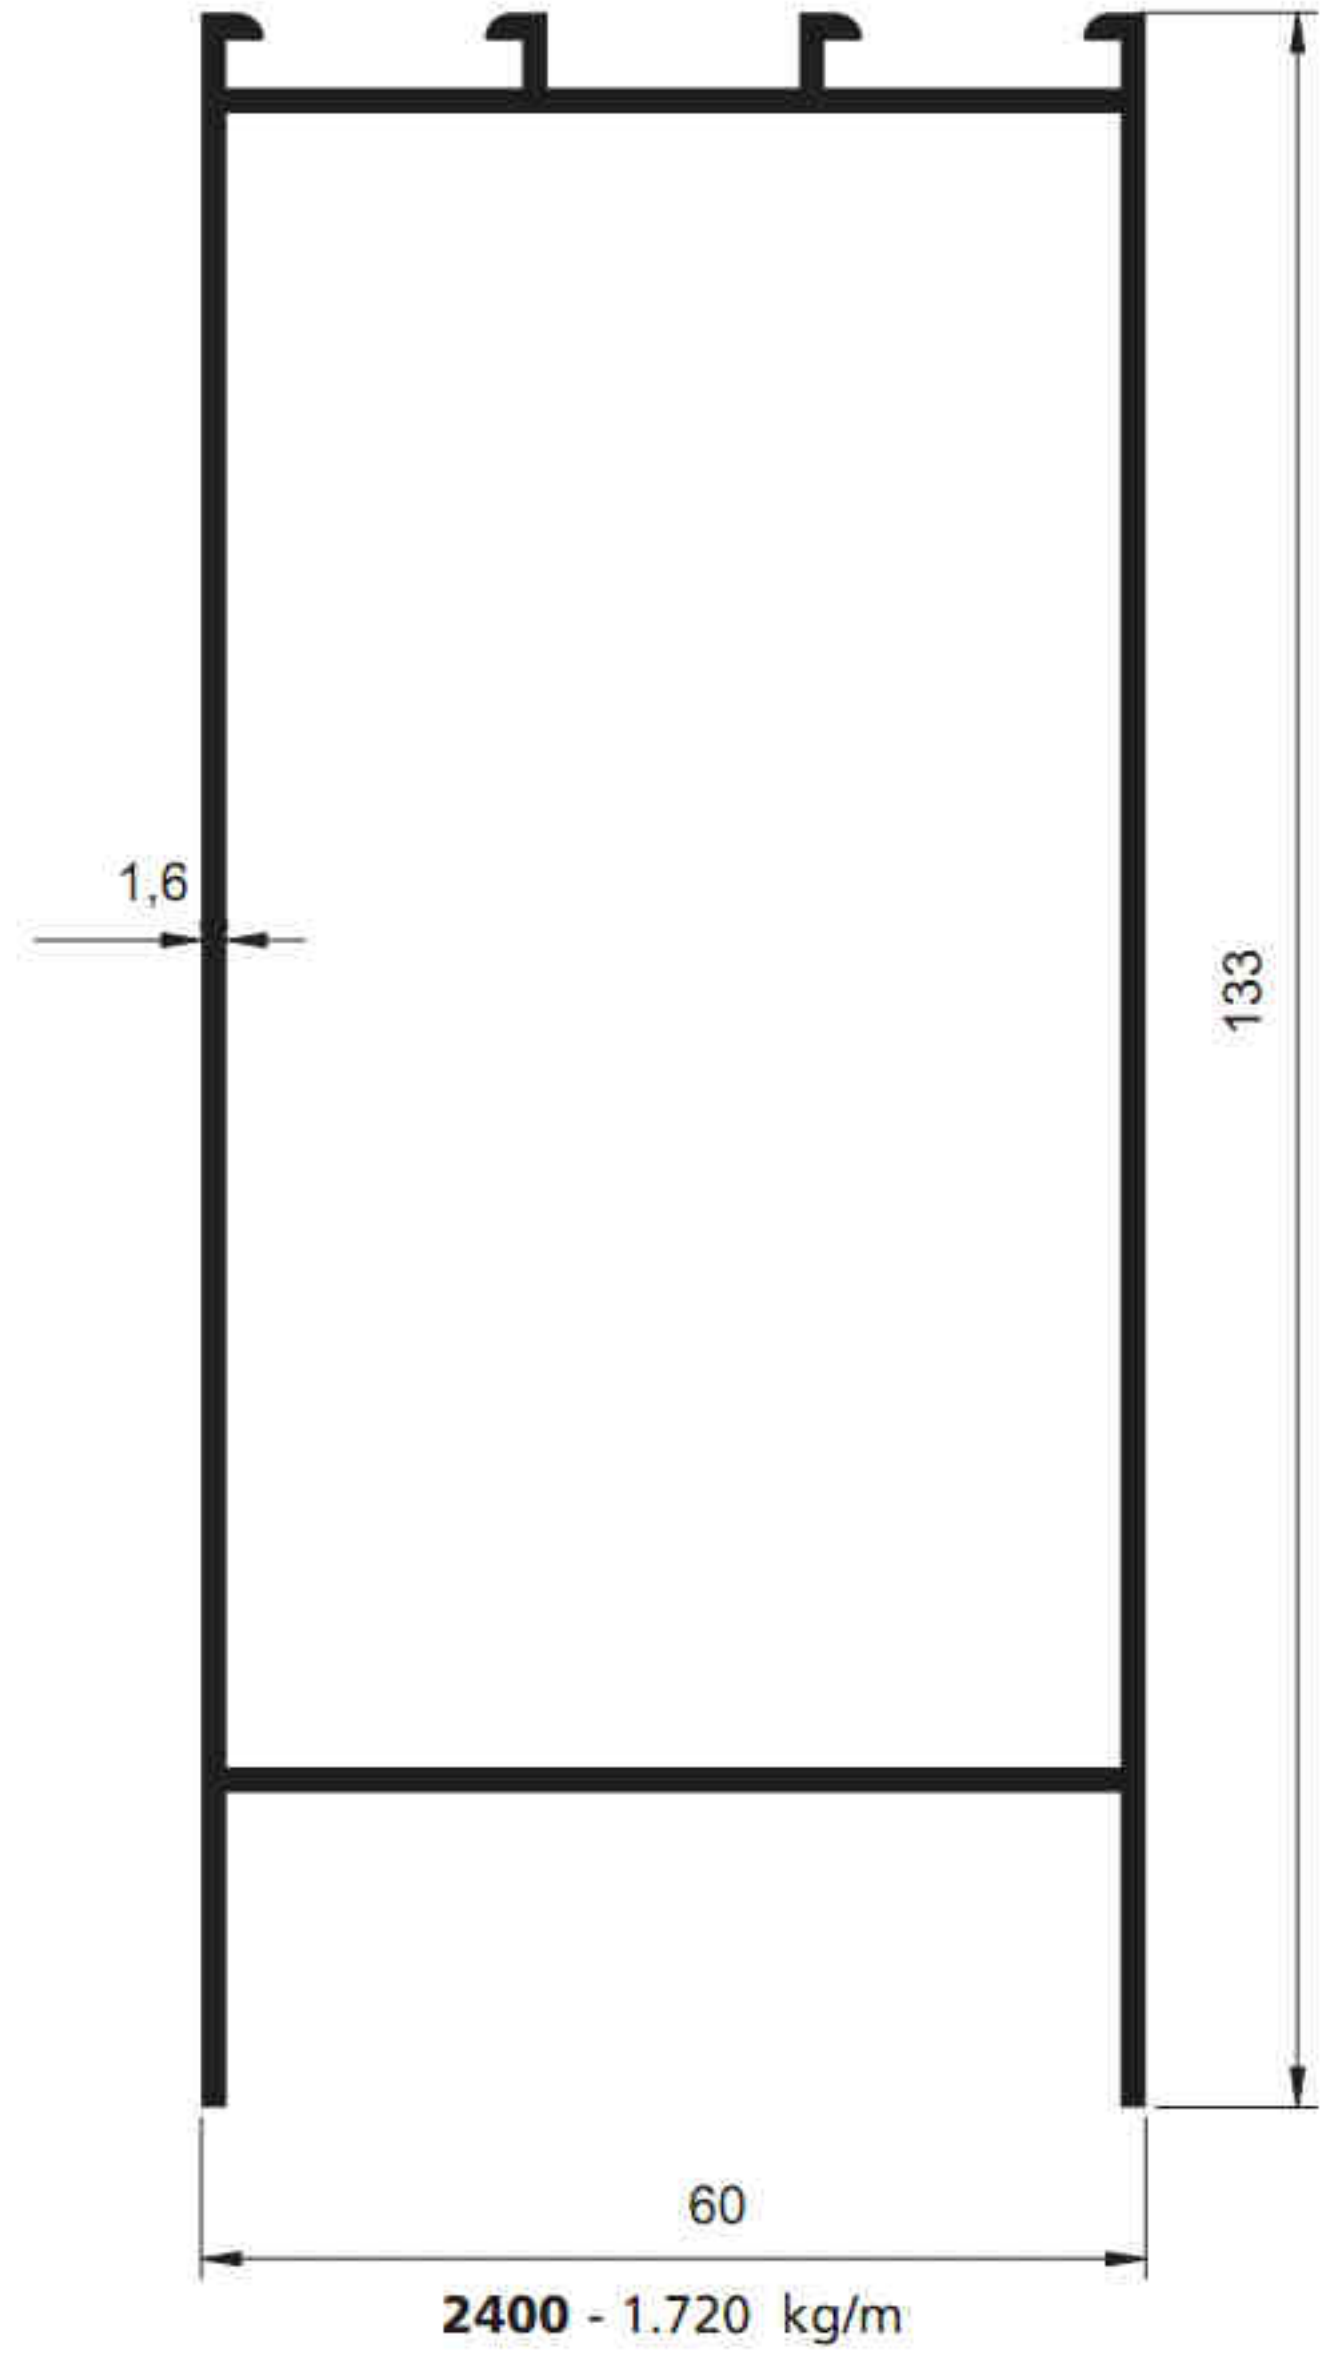

1680 - 0.512 kg/m

1679 - 0.474 kg/m

1687 - 0.284 kg/m

1688 - 0.216 kg/m

1686 - 0.265 kg/m

SİSTEM®

Alüminyum San. ve Tic. A.Ş.

SİSTEM[®]