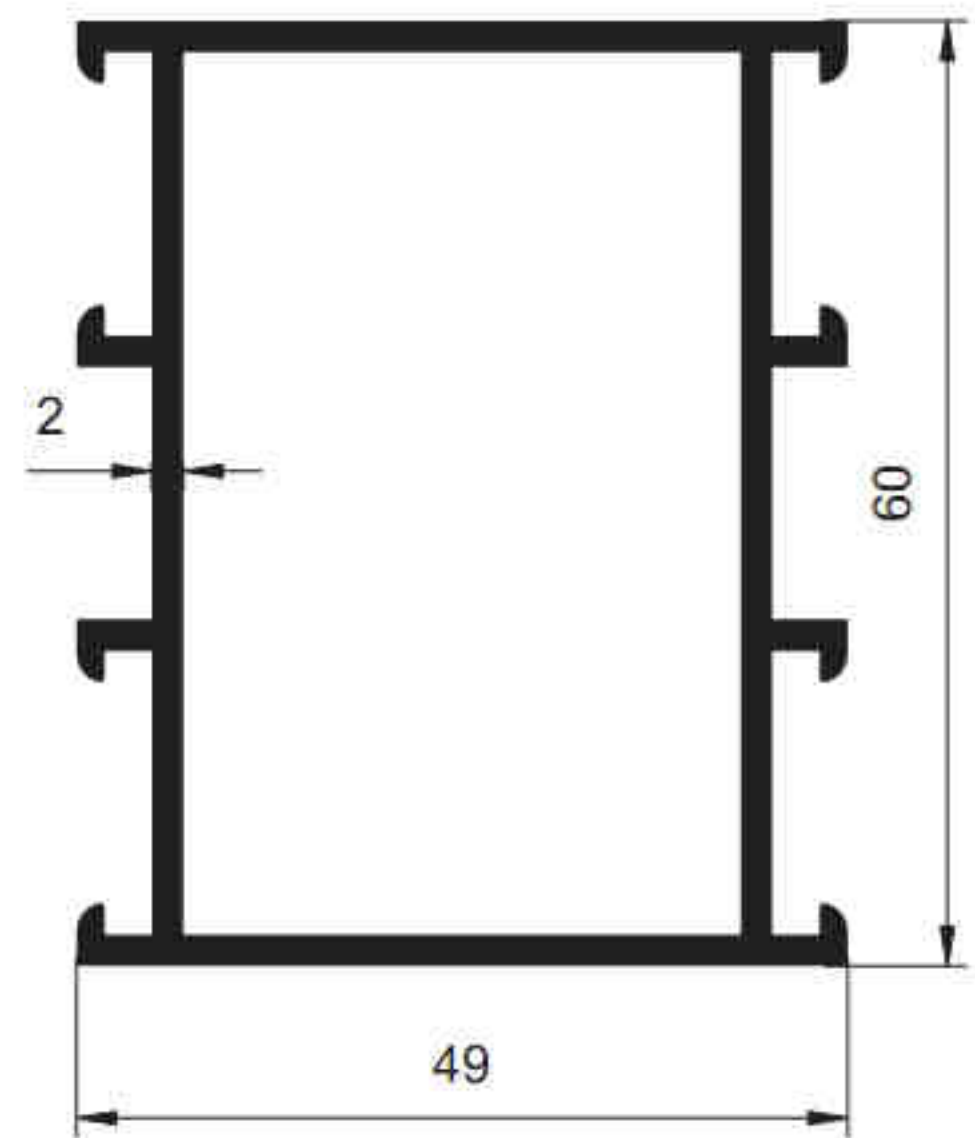

1682 - 1.300 kg/m