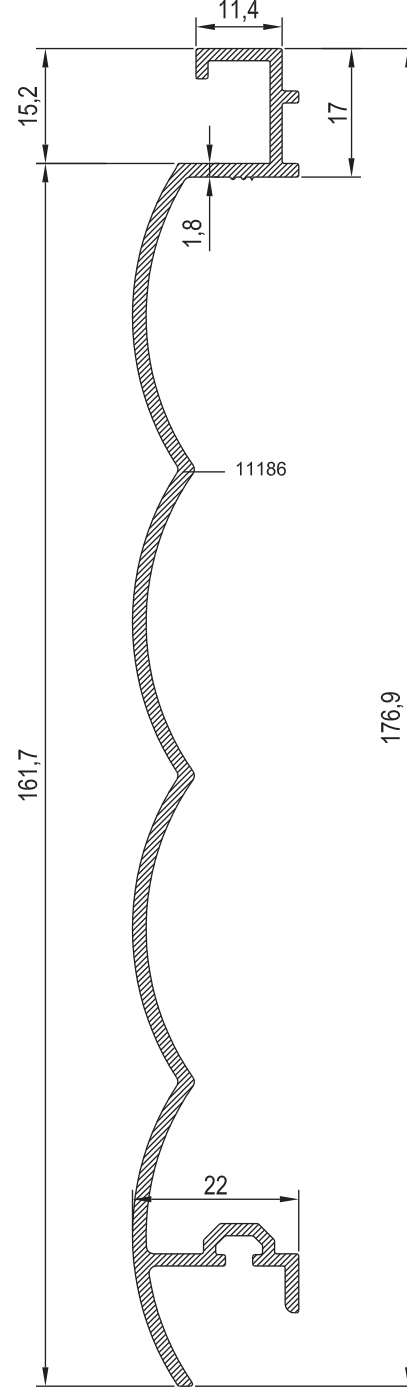

37

38

KOD / CODE	AĞIRLIK (kg/m) / WEIGHT	L m
DP 01	1,369	6
DP 05	1,344	6

31

32

33

34

35

36

37

38

KOD / CODE	AĞIRLIK (kg/m) / WEIGHT	L m
DP 06	1,218	6
DP 07	1,193	6

DP 06

DP 07

KOD / CODE	AĞIRLIK (kg/m) / WEIGHT	L m	
DP 10	1,253	6	
DP 11	1,172	6	

31

32

33

34

35

36

37

38

KOD / CODE	AĞIRLIK (kg/m) / WEIGHT	Jxx cm4	Jyy cm4	L m
11182	0,665	7,703	5,479	6
11183	0,955	-----	-----	6
DP 13	0,141	-----	-----	6

36

37

38

31

32

33

34

35