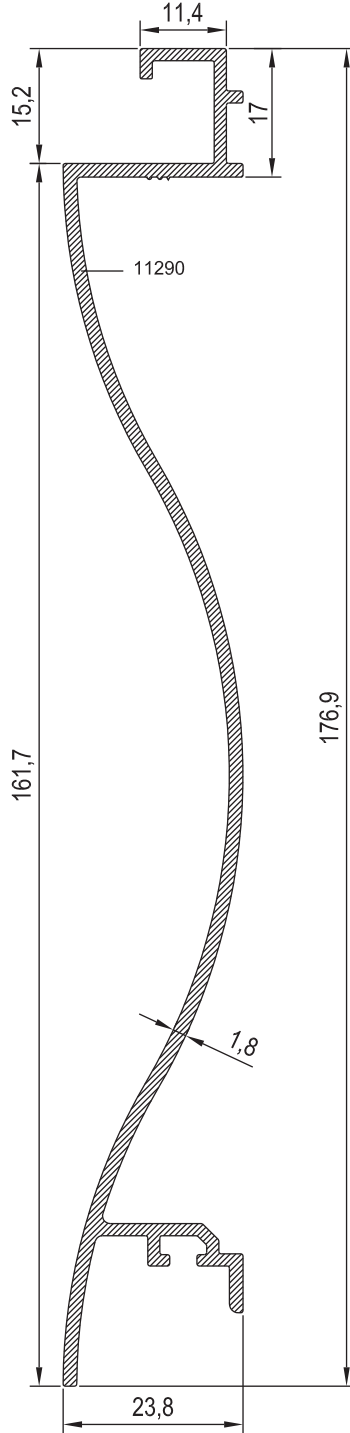

37

38

KOD / CODE	AĞIRLIK (kg/m) / WEIGHT	L m
DP 01	1,369	6
DP 05	1,344	6

31

32

33

34

35

36

37

38

KOD / CODE	AĞIRLIK (kg/m) / WEIGHT	L m
DP 06	1,218	6
DP 07	1,193	6

DP 06

DP 07

KOD / CODE	AĞIRLIK (kg/m) / WEIGHT	L m	
DP 10	1,253	6	
DP 11	1,172	6	

31

32

33

34

35

36

37

38

KOD / CODE	AĞIRLIK (kg/m) / WEIGHT	Jxx cm4	Jyy cm4	L m
11182	0,665	7,703	5,479	6
11183	0,955	-----	-----	6
DP 13	0,141	-----	-----	6