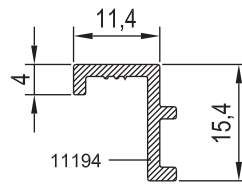

KOD / CODE	AĞIRLIK (kg/m) / WEIGHT	Jxx cm4	Jyy cm4	L m
11182	0,665	7,703	5,479	6
11183	0,955	-----	-----	6
DP 13	0,141	-----	-----	6

11182

DP 13