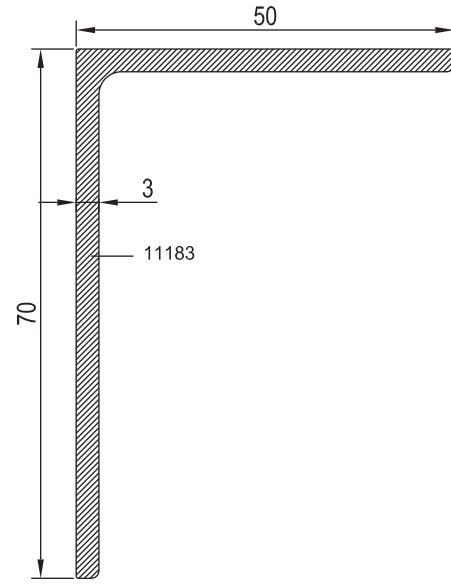

KOD / CODE	AĞIRLIK (kg/m) / WEIGHT	Jxx cm4	Jyy cm4	L m
11182	0,665	7,703	5,479	6
11183	0,955	-----	-----	6
DP 13	0,141	-----	-----	6

11182

11183