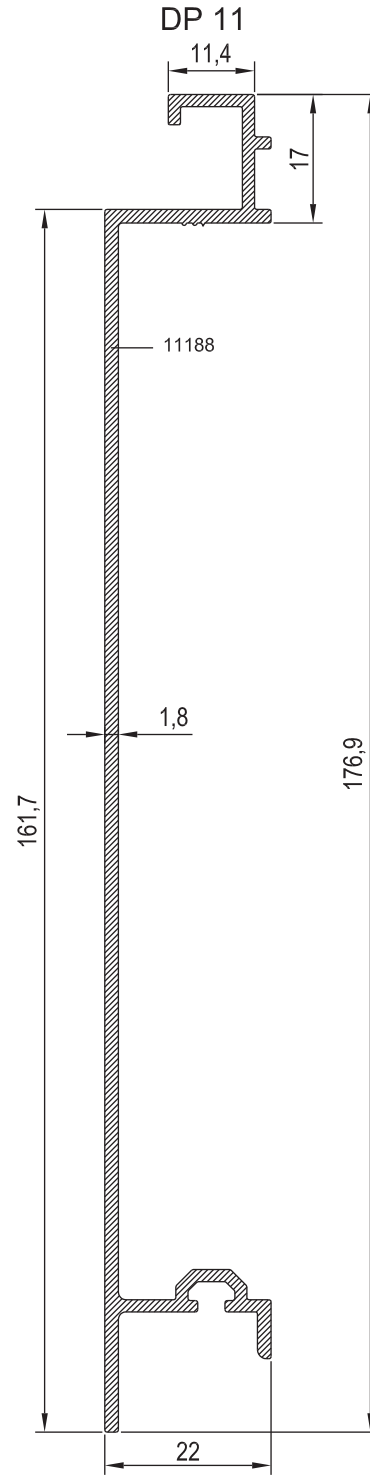

37

38

KOD / CODE	AĞIRLIK (kg/m) / WEIGHT	L m
DP 01	1,369	6
DP 05	1,344	6

31

32

33

34

35

36

37

38

KOD / CODE	AĞIRLIK (kg/m) / WEIGHT	L m
DP 06	1,218	6
DP 07	1,193	6

DP 06

DP 07

KOD / CODE	AĞIRLIK (kg/m) / WEIGHT	L m	
DP 10	1,253	6	
DP 11	1,172	6	

31

32

33

34

35

36

37

38

KOD / CODE	AĞIRLIK (kg/m) / WEIGHT	Jxx cm4	Jyy cm4	L m
11182	0,665	7,703	5,479	6
11183	0,955	-----	-----	6
DP 13	0,141	-----	-----	6