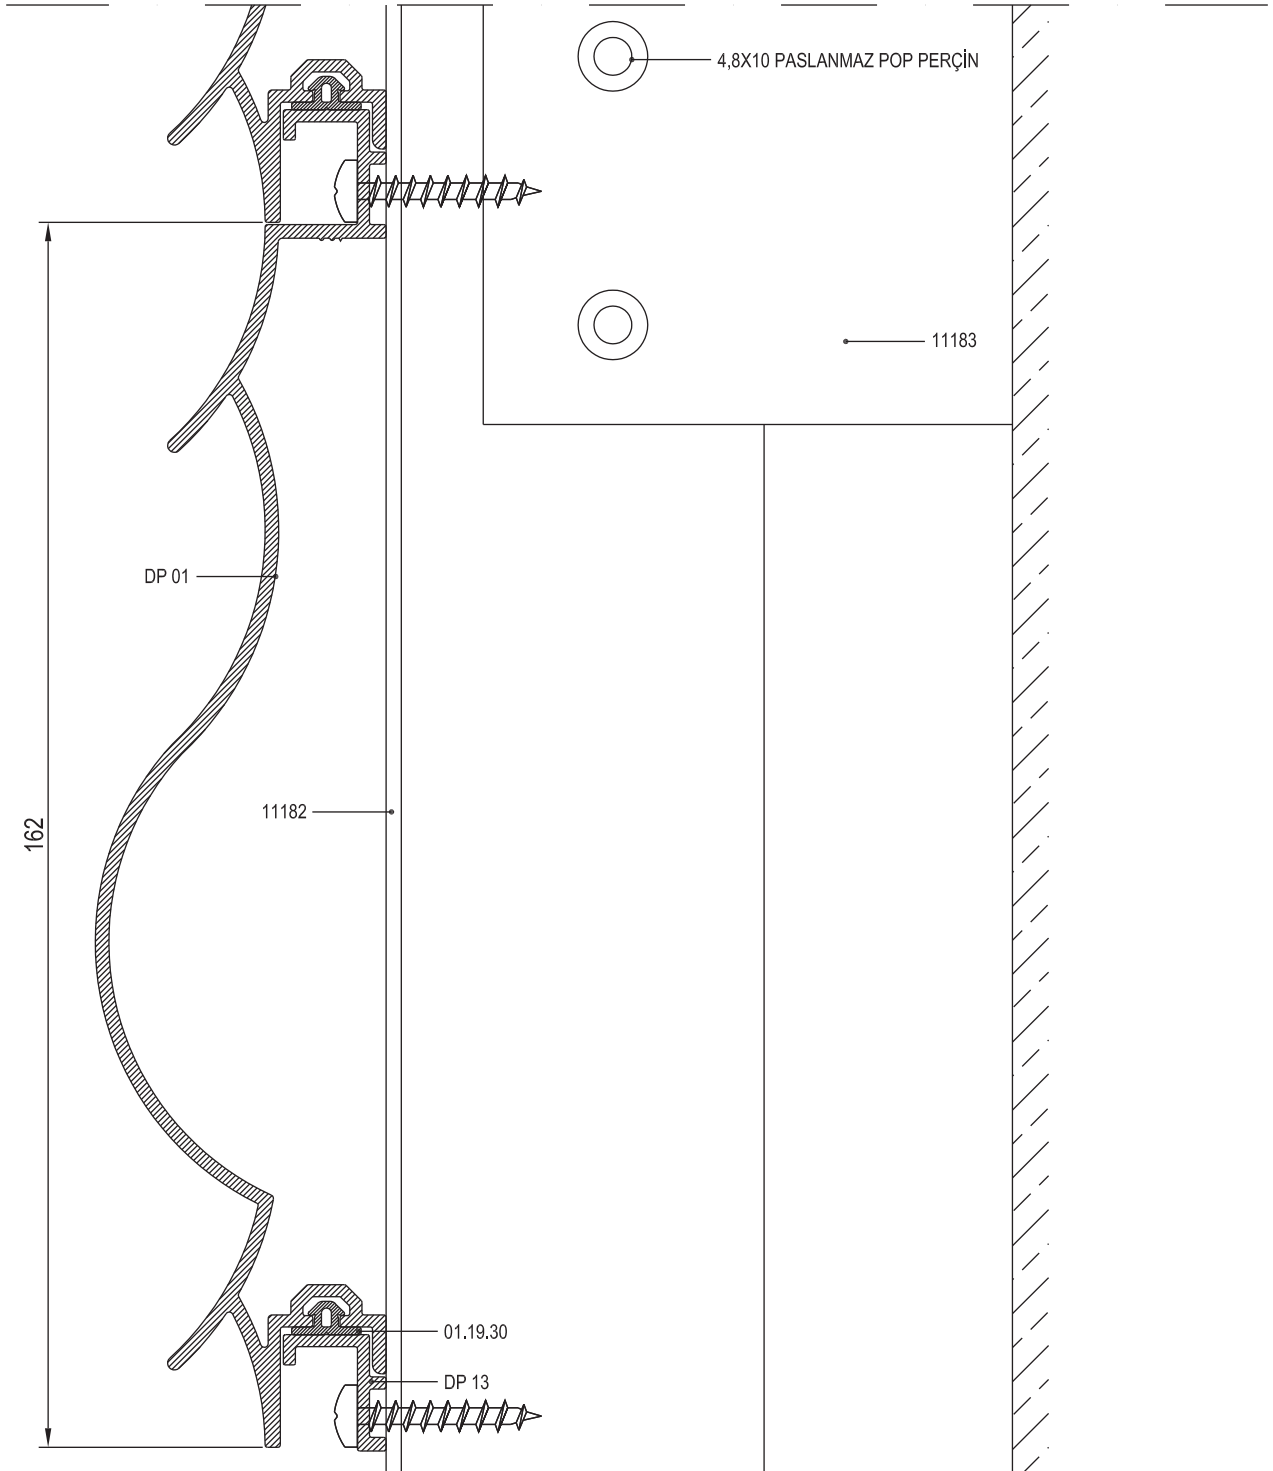

31

32

33

34

35

36

37

38