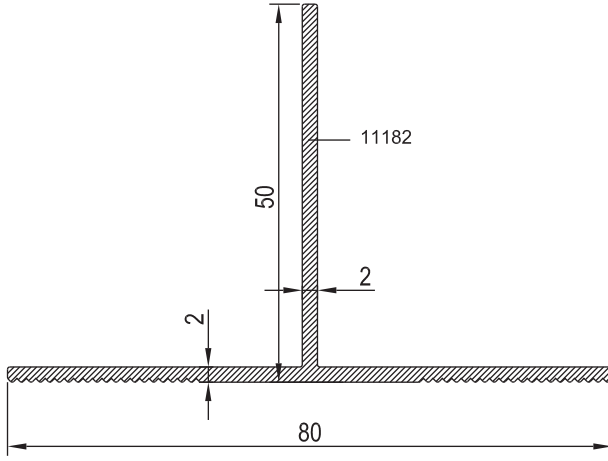

KOD / CODE	AĞIRLIK (kg/m) / WEIGHT	Jxx cm4	Jyy cm4	L m
11182	0,665	7,703	5,479	6
11183	0,955	-----	-----	6
DP 13	0,141	-----	-----	6

11182