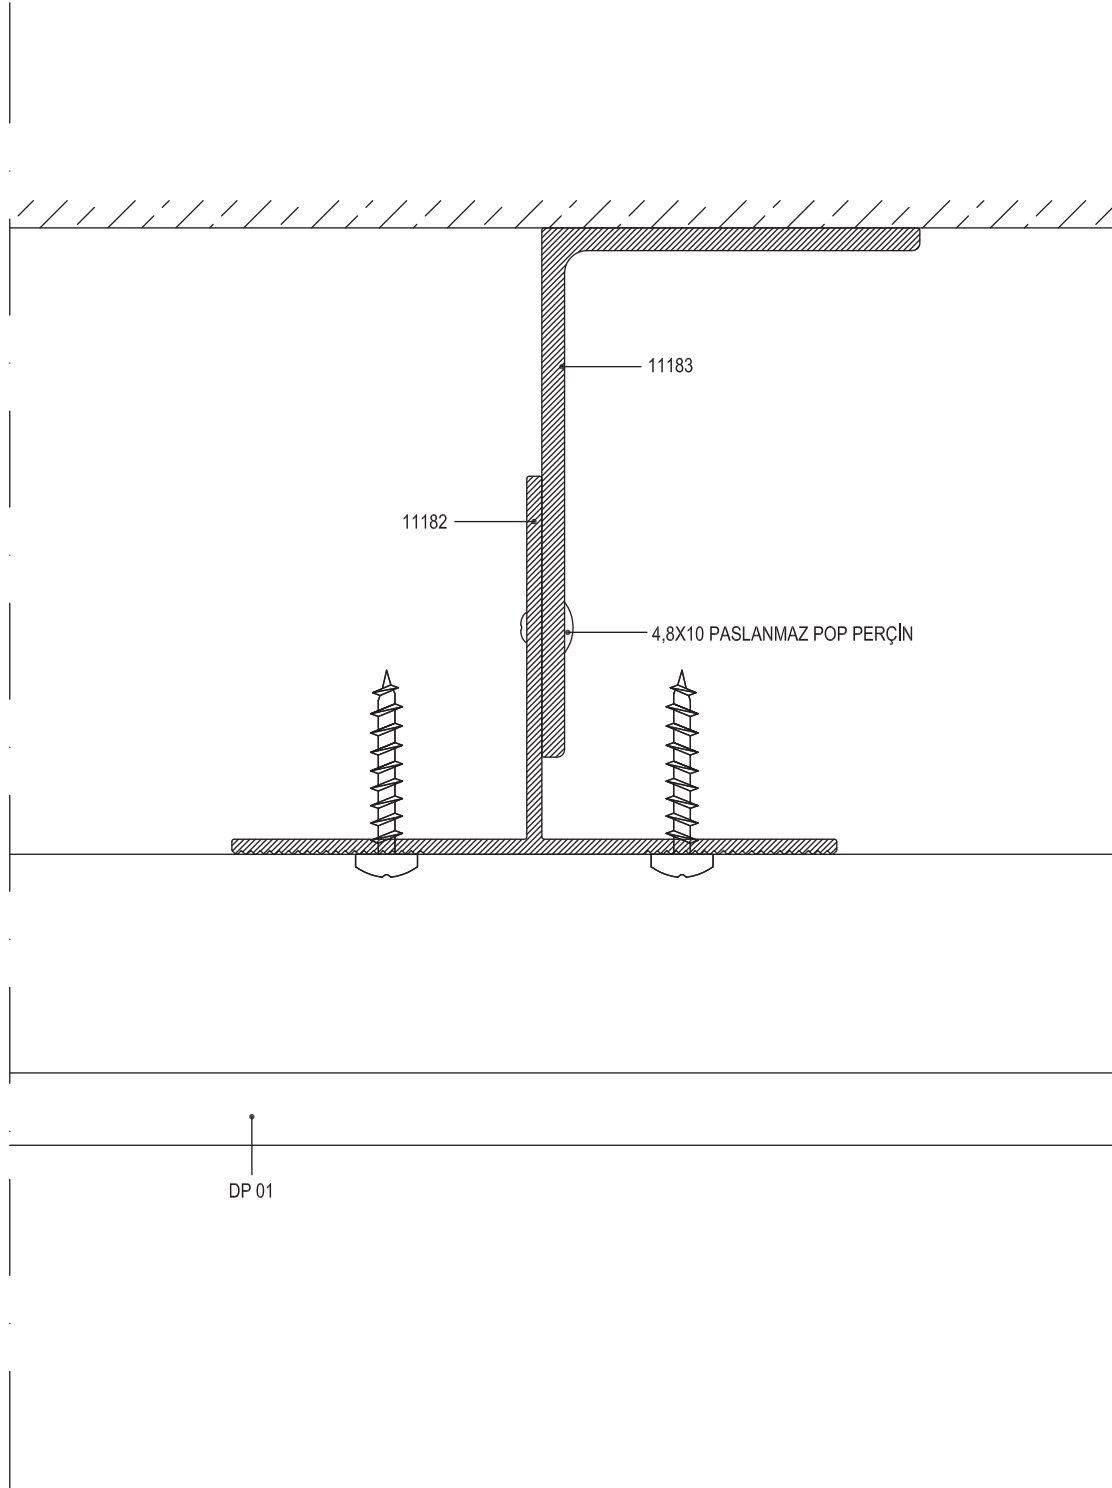

31

32

33

34

35

36

37

38