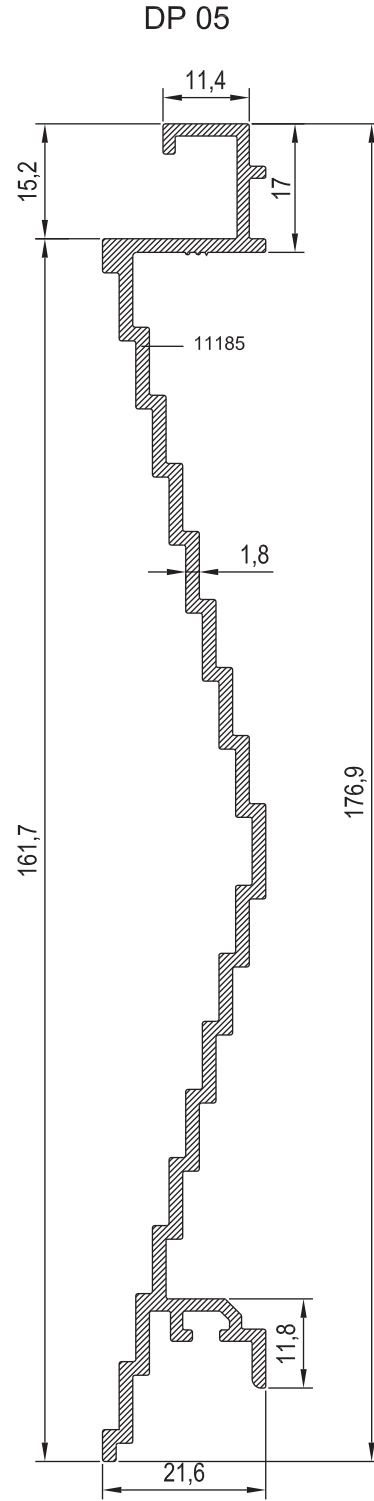

37

38

KOD / CODE	AĞIRLIK (kg/m) / WEIGHT	L m
DP 01	1,369	6
DP 05	1,344	6

31

32

33

34

35

36

37

38

KOD / CODE	AĞIRLIK (kg/m) / WEIGHT	L m
DP 06	1,218	6
DP 07	1,193	6

DP 06

DP 07

KOD / CODE	AĞIRLIK (kg/m) / WEIGHT	L m	
DP 10	1,253	6	
DP 11	1,172	6	

31

32

33

34

35

36

37

38

KOD / CODE	AĞIRLIK (kg/m) / WEIGHT	Jxx cm4	Jyy cm4	L m
11182	0,665	7,703	5,479	6
11183	0,955	-----	-----	6
DP 13	0,141	-----	-----	6