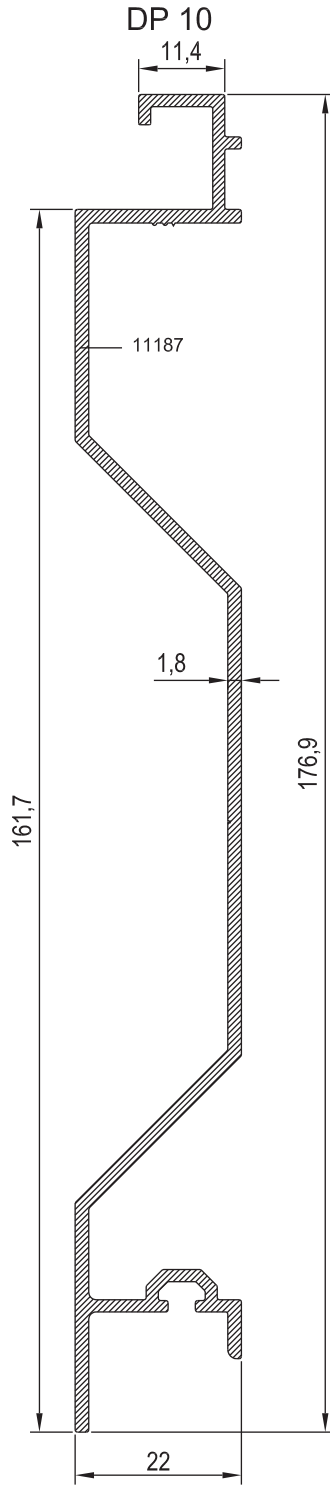

37

38

KOD / CODE	AĞIRLIK (kg/m) / WEIGHT	L m
DP 01	1,369	6
DP 05	1,344	6

31

32

33

34

35

36

37

38

KOD / CODE	AĞIRLIK (kg/m) / WEIGHT	L m
DP 06	1,218	6
DP 07	1,193	6

DP 06

DP 07

KOD / CODE	AĞIRLIK (kg/m) / WEIGHT	L m	
DP 10	1,253	6	
DP 11	1,172	6	

31

32

33

34

35

36

37

38

KOD / CODE	AĞIRLIK (kg/m) / WEIGHT	Jxx cm4	Jyy cm4	L m
11182	0,665	7,703	5,479	6
11183	0,955	-----	-----	6
DP 13	0,141	-----	-----	6