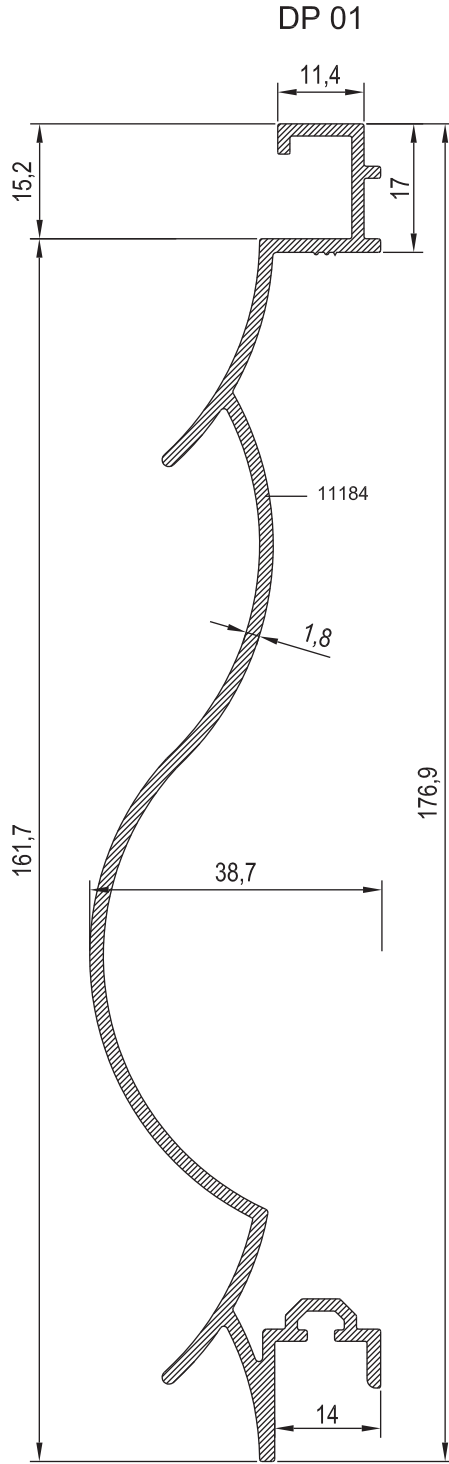

37

38

KOD / CODE	AĞIRLIK (kg/m) / WEIGHT	L m
DP 01	1,369	6
DP 05	1,344	6

31

32

33

34

35

36

37

38

KOD / CODE	AĞIRLIK (kg/m) / WEIGHT	L m
DP 06	1,218	6
DP 07	1,193	6

DP 06

DP 07

KOD / CODE	AĞIRLIK (kg/m) / WEIGHT	L m	
DP 10	1,253	6	
DP 11	1,172	6	

31

32

33

34

35

36

37

38

KOD / CODE	AĞIRLIK (kg/m) / WEIGHT	Jxx cm4	Jyy cm4	L m
11182	0,665	7,703	5,479	6
11183	0,955	-----	-----	6
DP 13	0,141	-----	-----	6